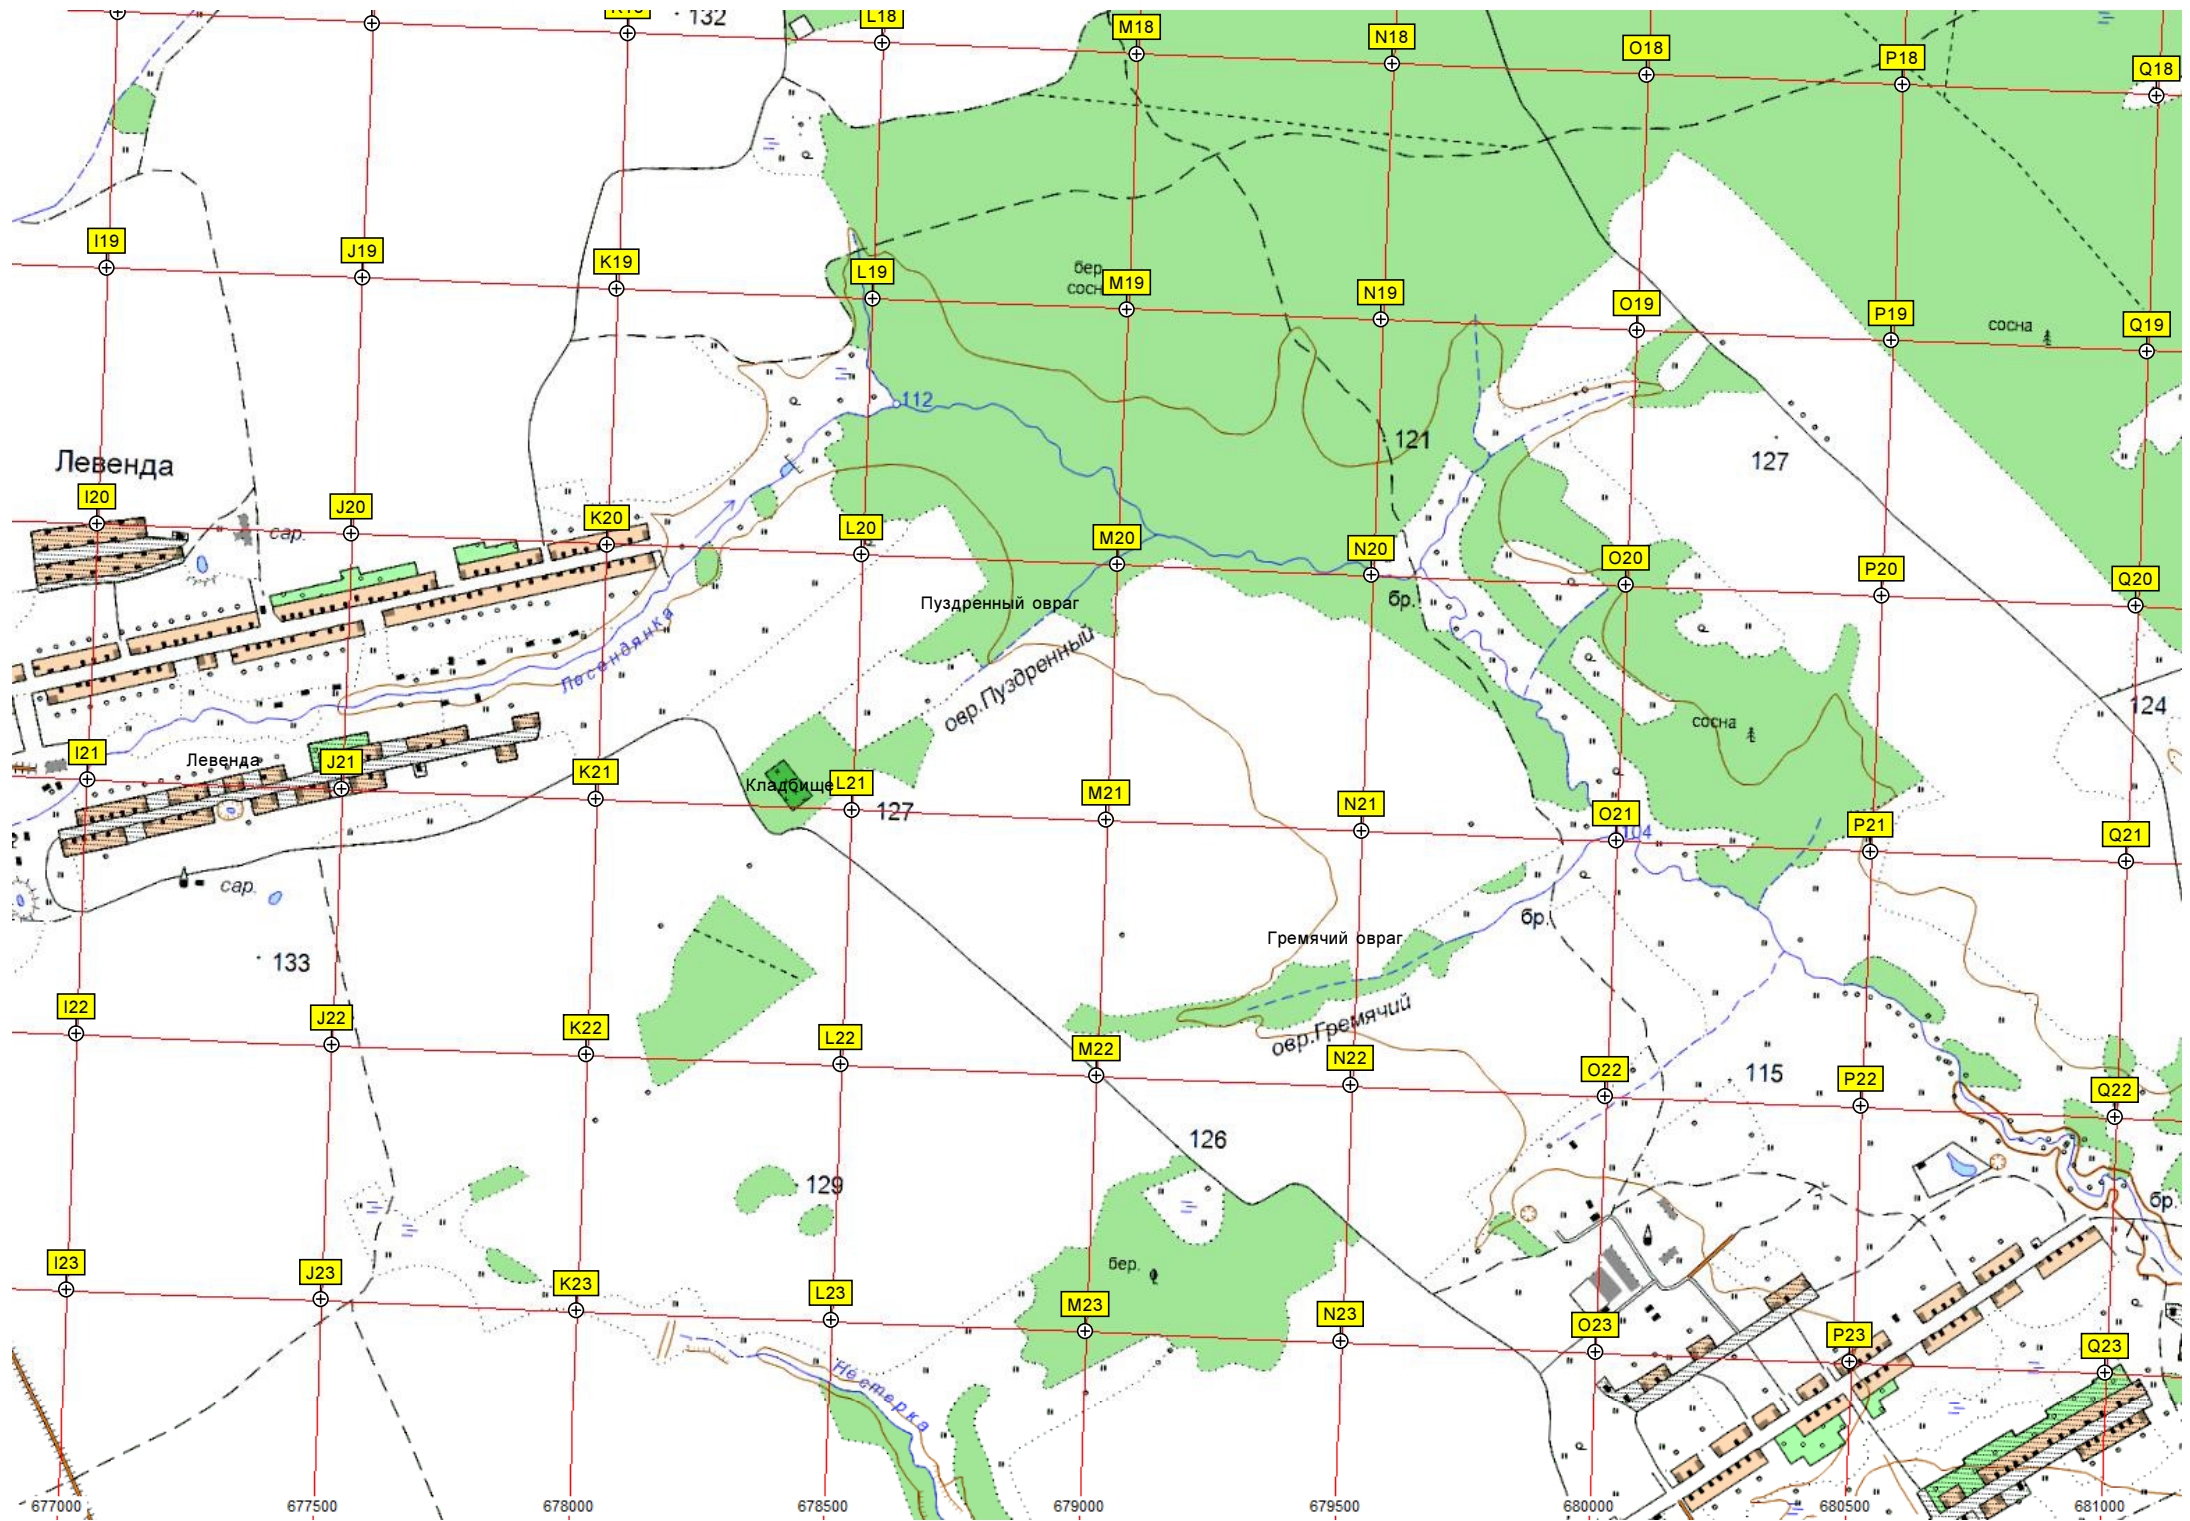

бр.

103

бр.

Паново

127

пеш.

Кладбище

69

70

река Силищия

Паново

ур. Ерки

Урочище Ерки

131

136

И18 Овраг Силищия

Левенда

Левенда

Пуздренный овраг  
о.в. Пуздренный

Гремячий овраг  
о.в. Гремячий

Кладбище

677000 677500 678000 678500 679000 679500 680000 680500 681000