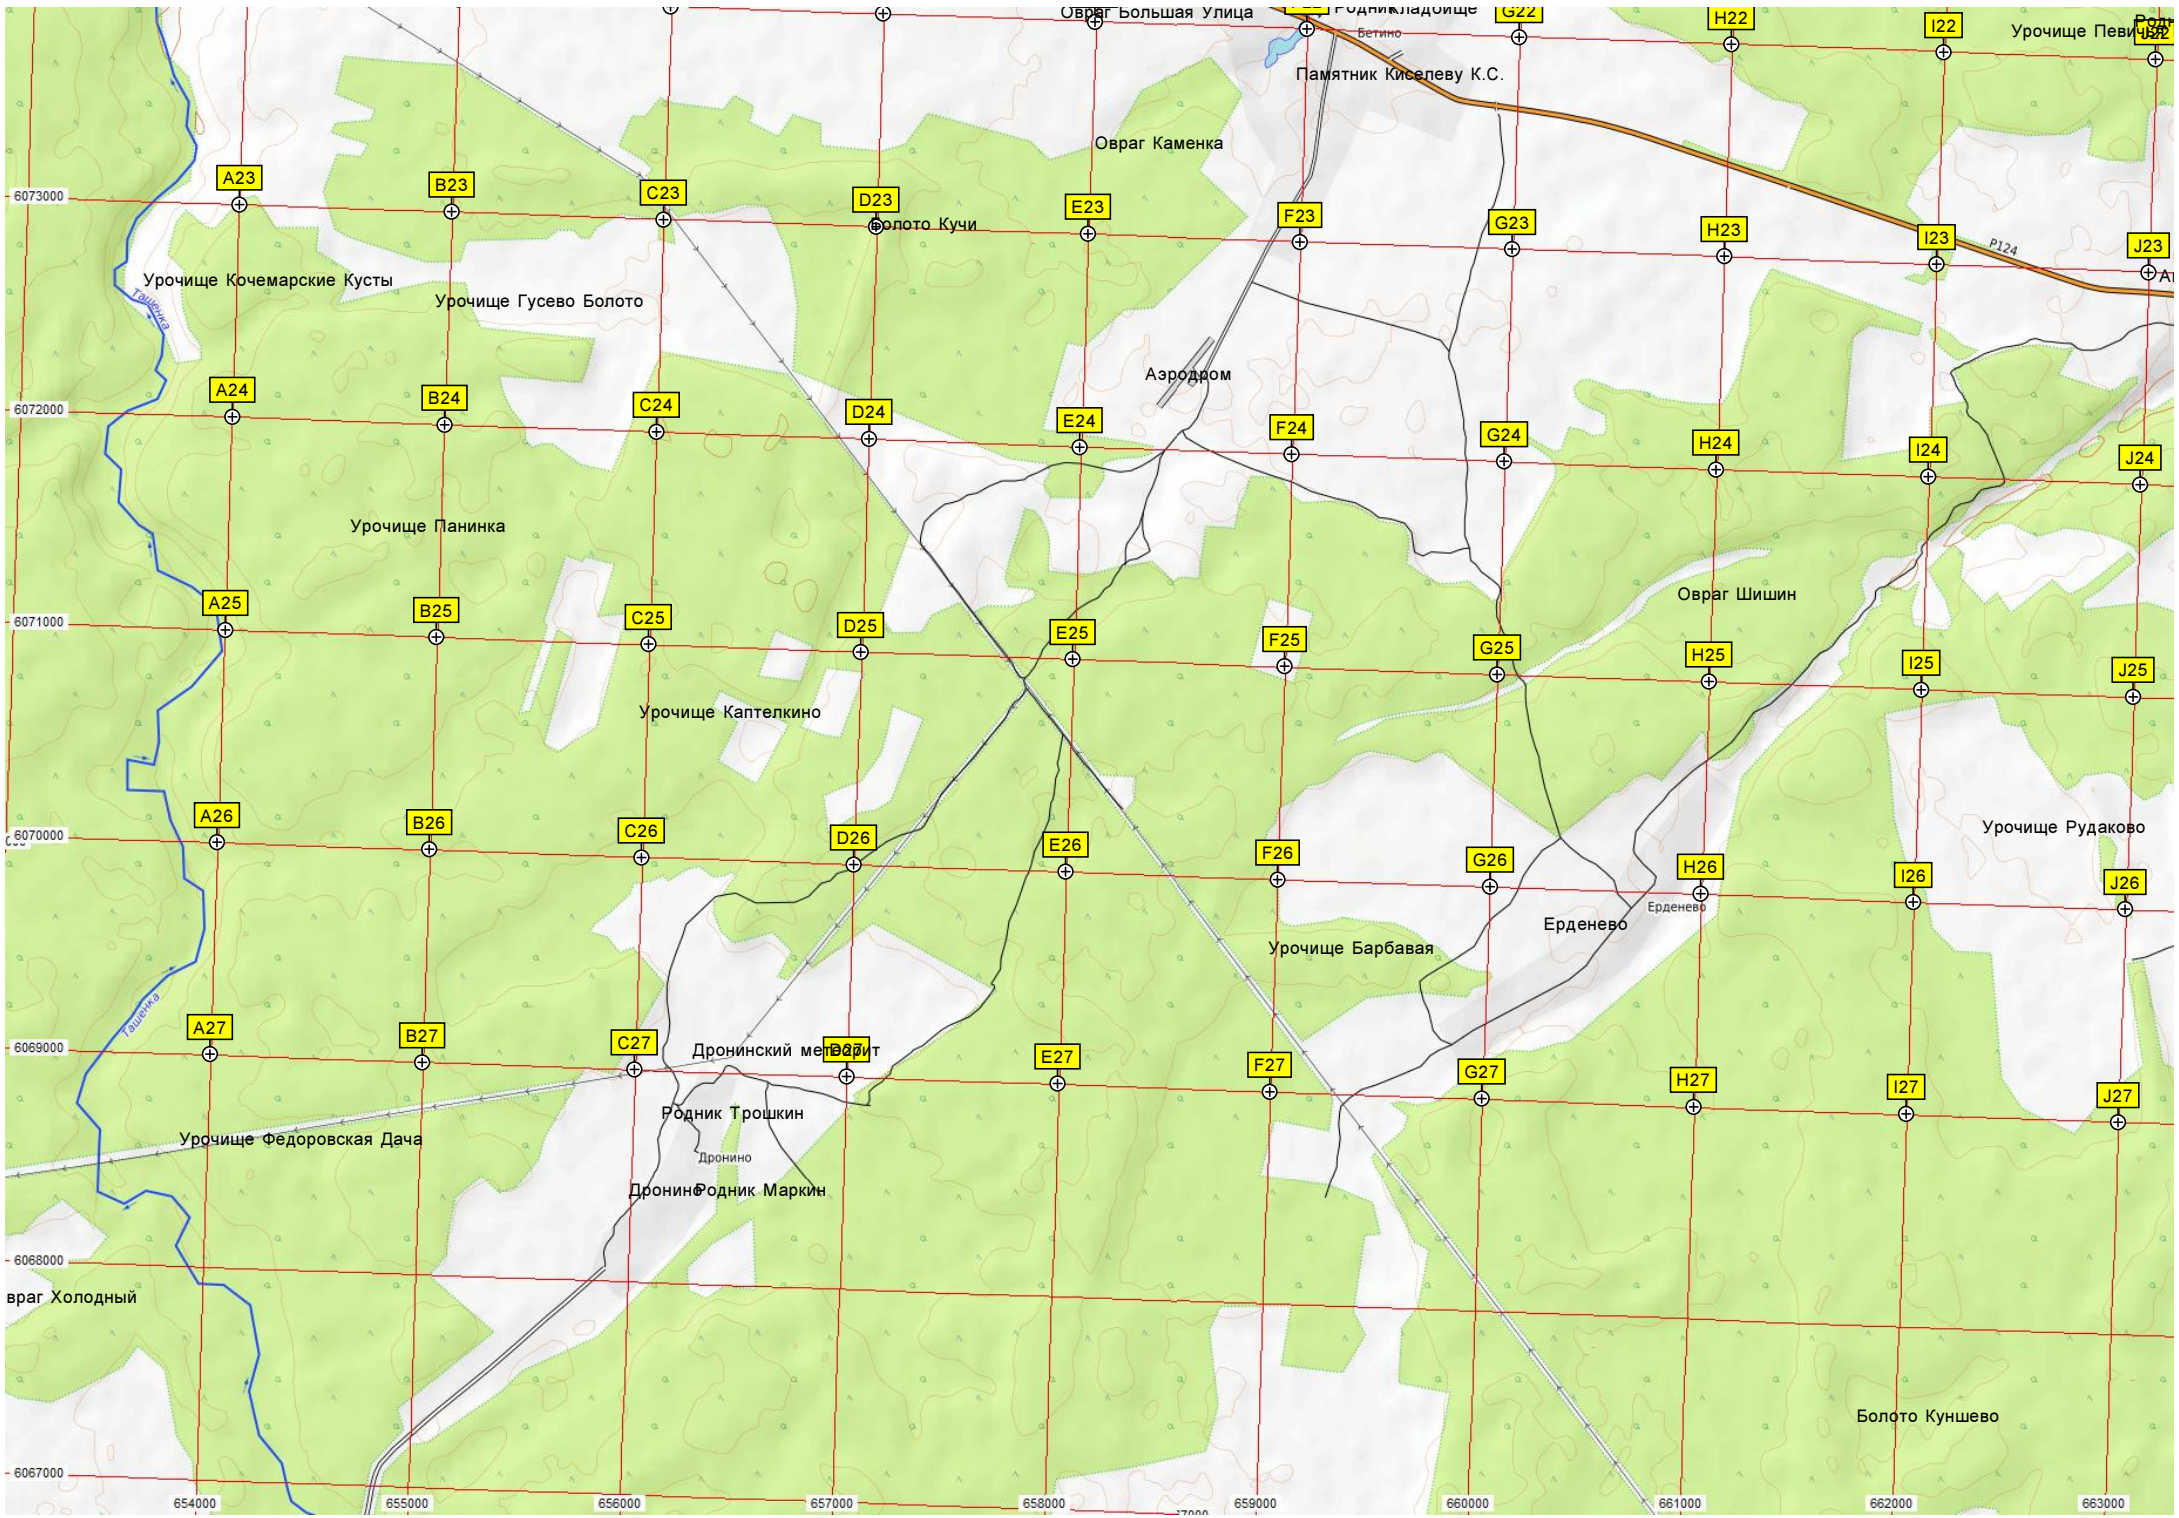

6073000

6072000

6071000

6070000

6069000

6068000

6067000

654000

655000

656000

657000

658000

659000

660000

661000

662000

663000

A23

B23

C23

D23

E23

F23

G23

H23

I23

J23

A24

B24

C24

D24

E24

F24

G24

H24

I24

J24

A25

B25

C25

D25

E25

F25

G25

H25

I25

J25

A26

B26

C26

D26

E26

F26

G26

H26

I26

J26

A27

B27

C27

D27

E27

F27

G27

H27

I27

J27

Овраг Холодный

Урочище Кочемарские Кусты

Урочище Гусево Болото

Урочище Панинка

Урочище Каптелкино

Аэродром

Овраг Каменка

Урочище Барбавая

Овраг Шишин

Урочище Рудаково

Урочище Федоровская Дача

Дронинский мелиоратив

Родник Трошкин

Дронино

Родник Маркин

Ерденево

Ерденево

Овраг Большая Улица

Урочище Певчица

Памятник Киселеву К.С.

Бетино

Болото Куншево

Урочище Певчица

Урочище Певчица

Урочище Певчица

Урочище Певчица

Урочище Певчица

Урочище Певчица

Урочище Певчица

Урочище Певчица

Урочище Певчица