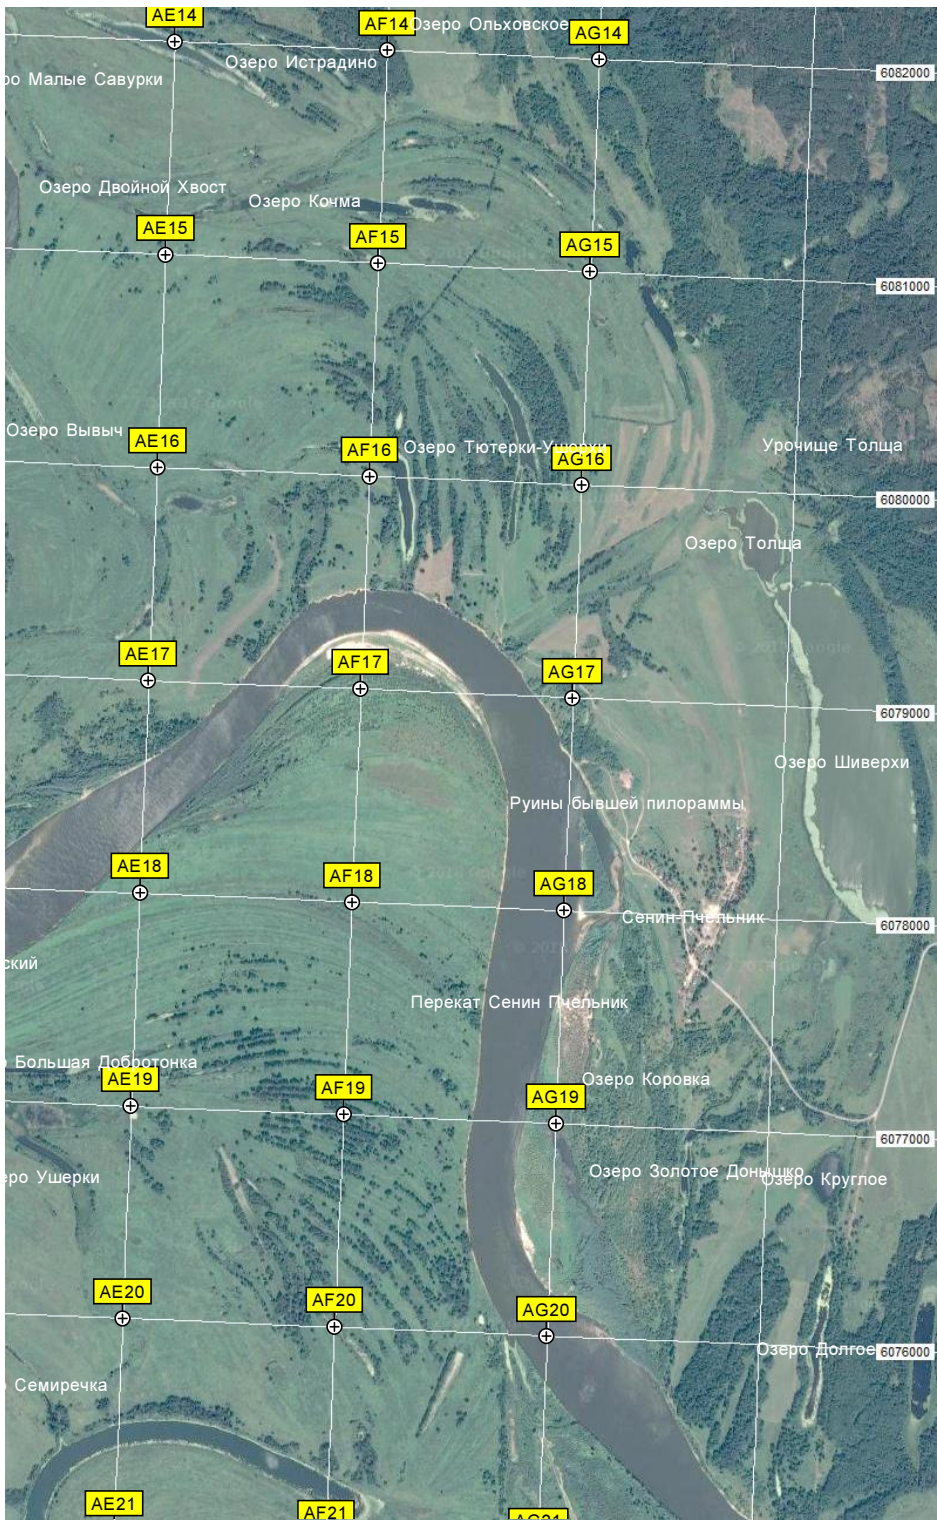

X14

Y14

Z14

AA14

AB14

AC14

Урочище Сабурова Сечь

Озеро Морха

Озеро Большие Курмушки

Озеро Большие Отшоте

664000 665000 666000 667000 668000 669000 670000 671000 672000 673000