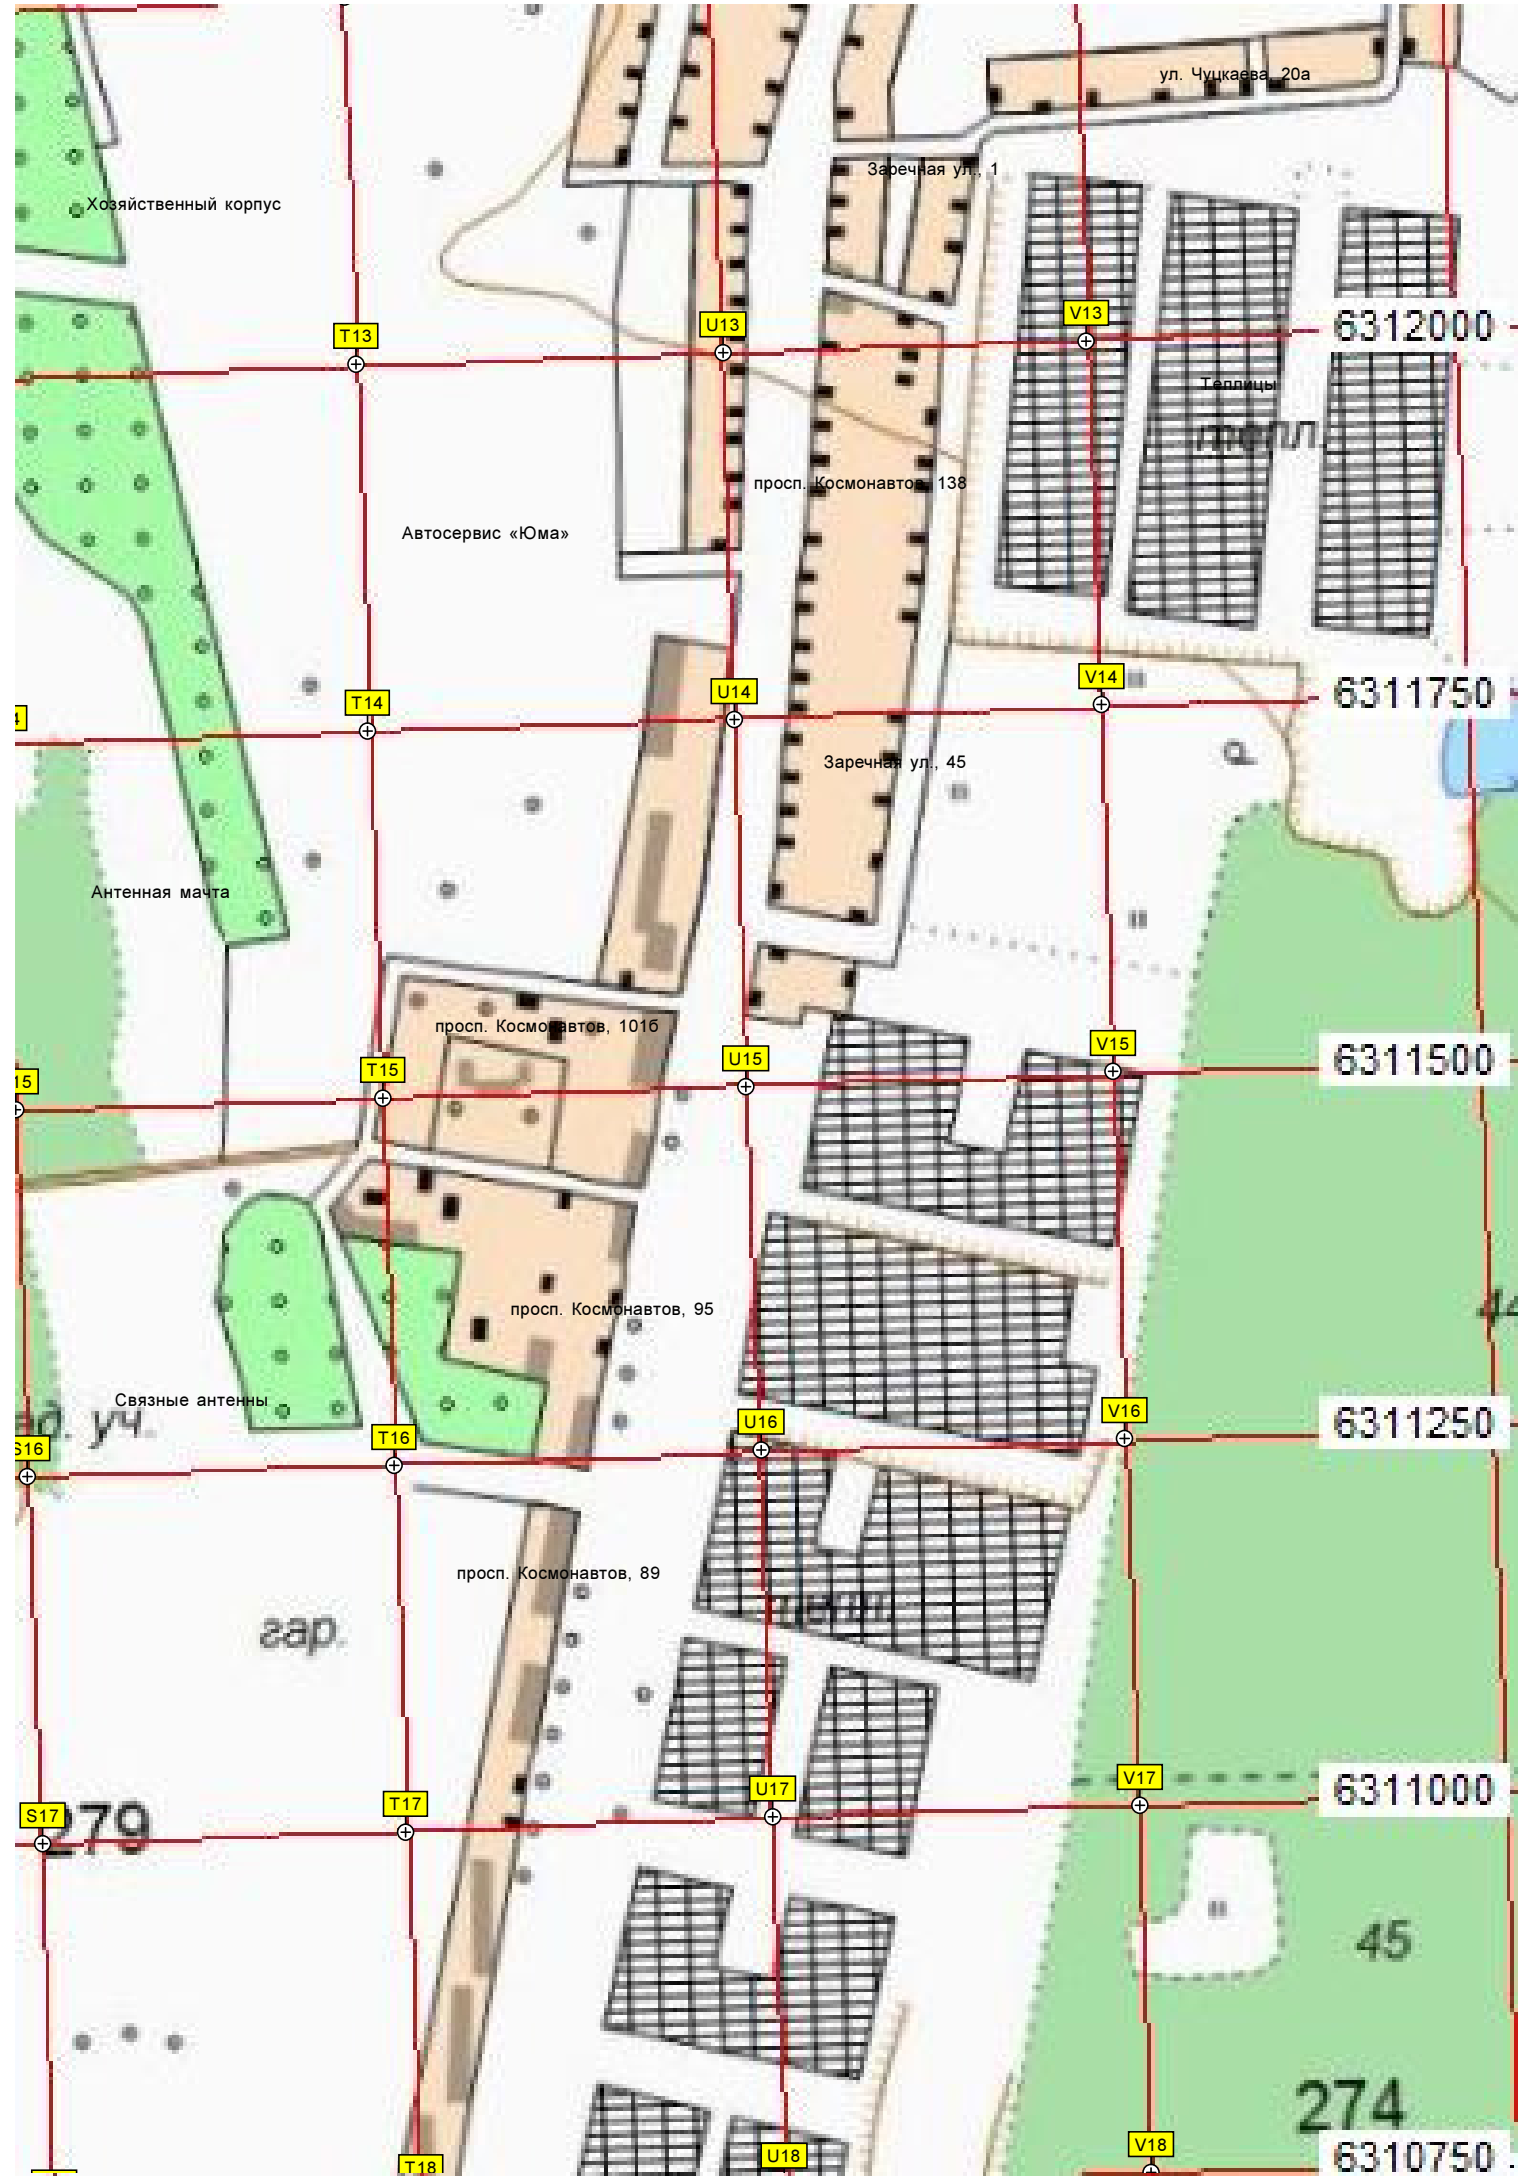

276

сад. уч.

СДТ КС № 24 СНТ «Садовод»

зар.

Хозяйственный корпус

ул. Чуцкаява, 20а

Заречная ул., 1

T13