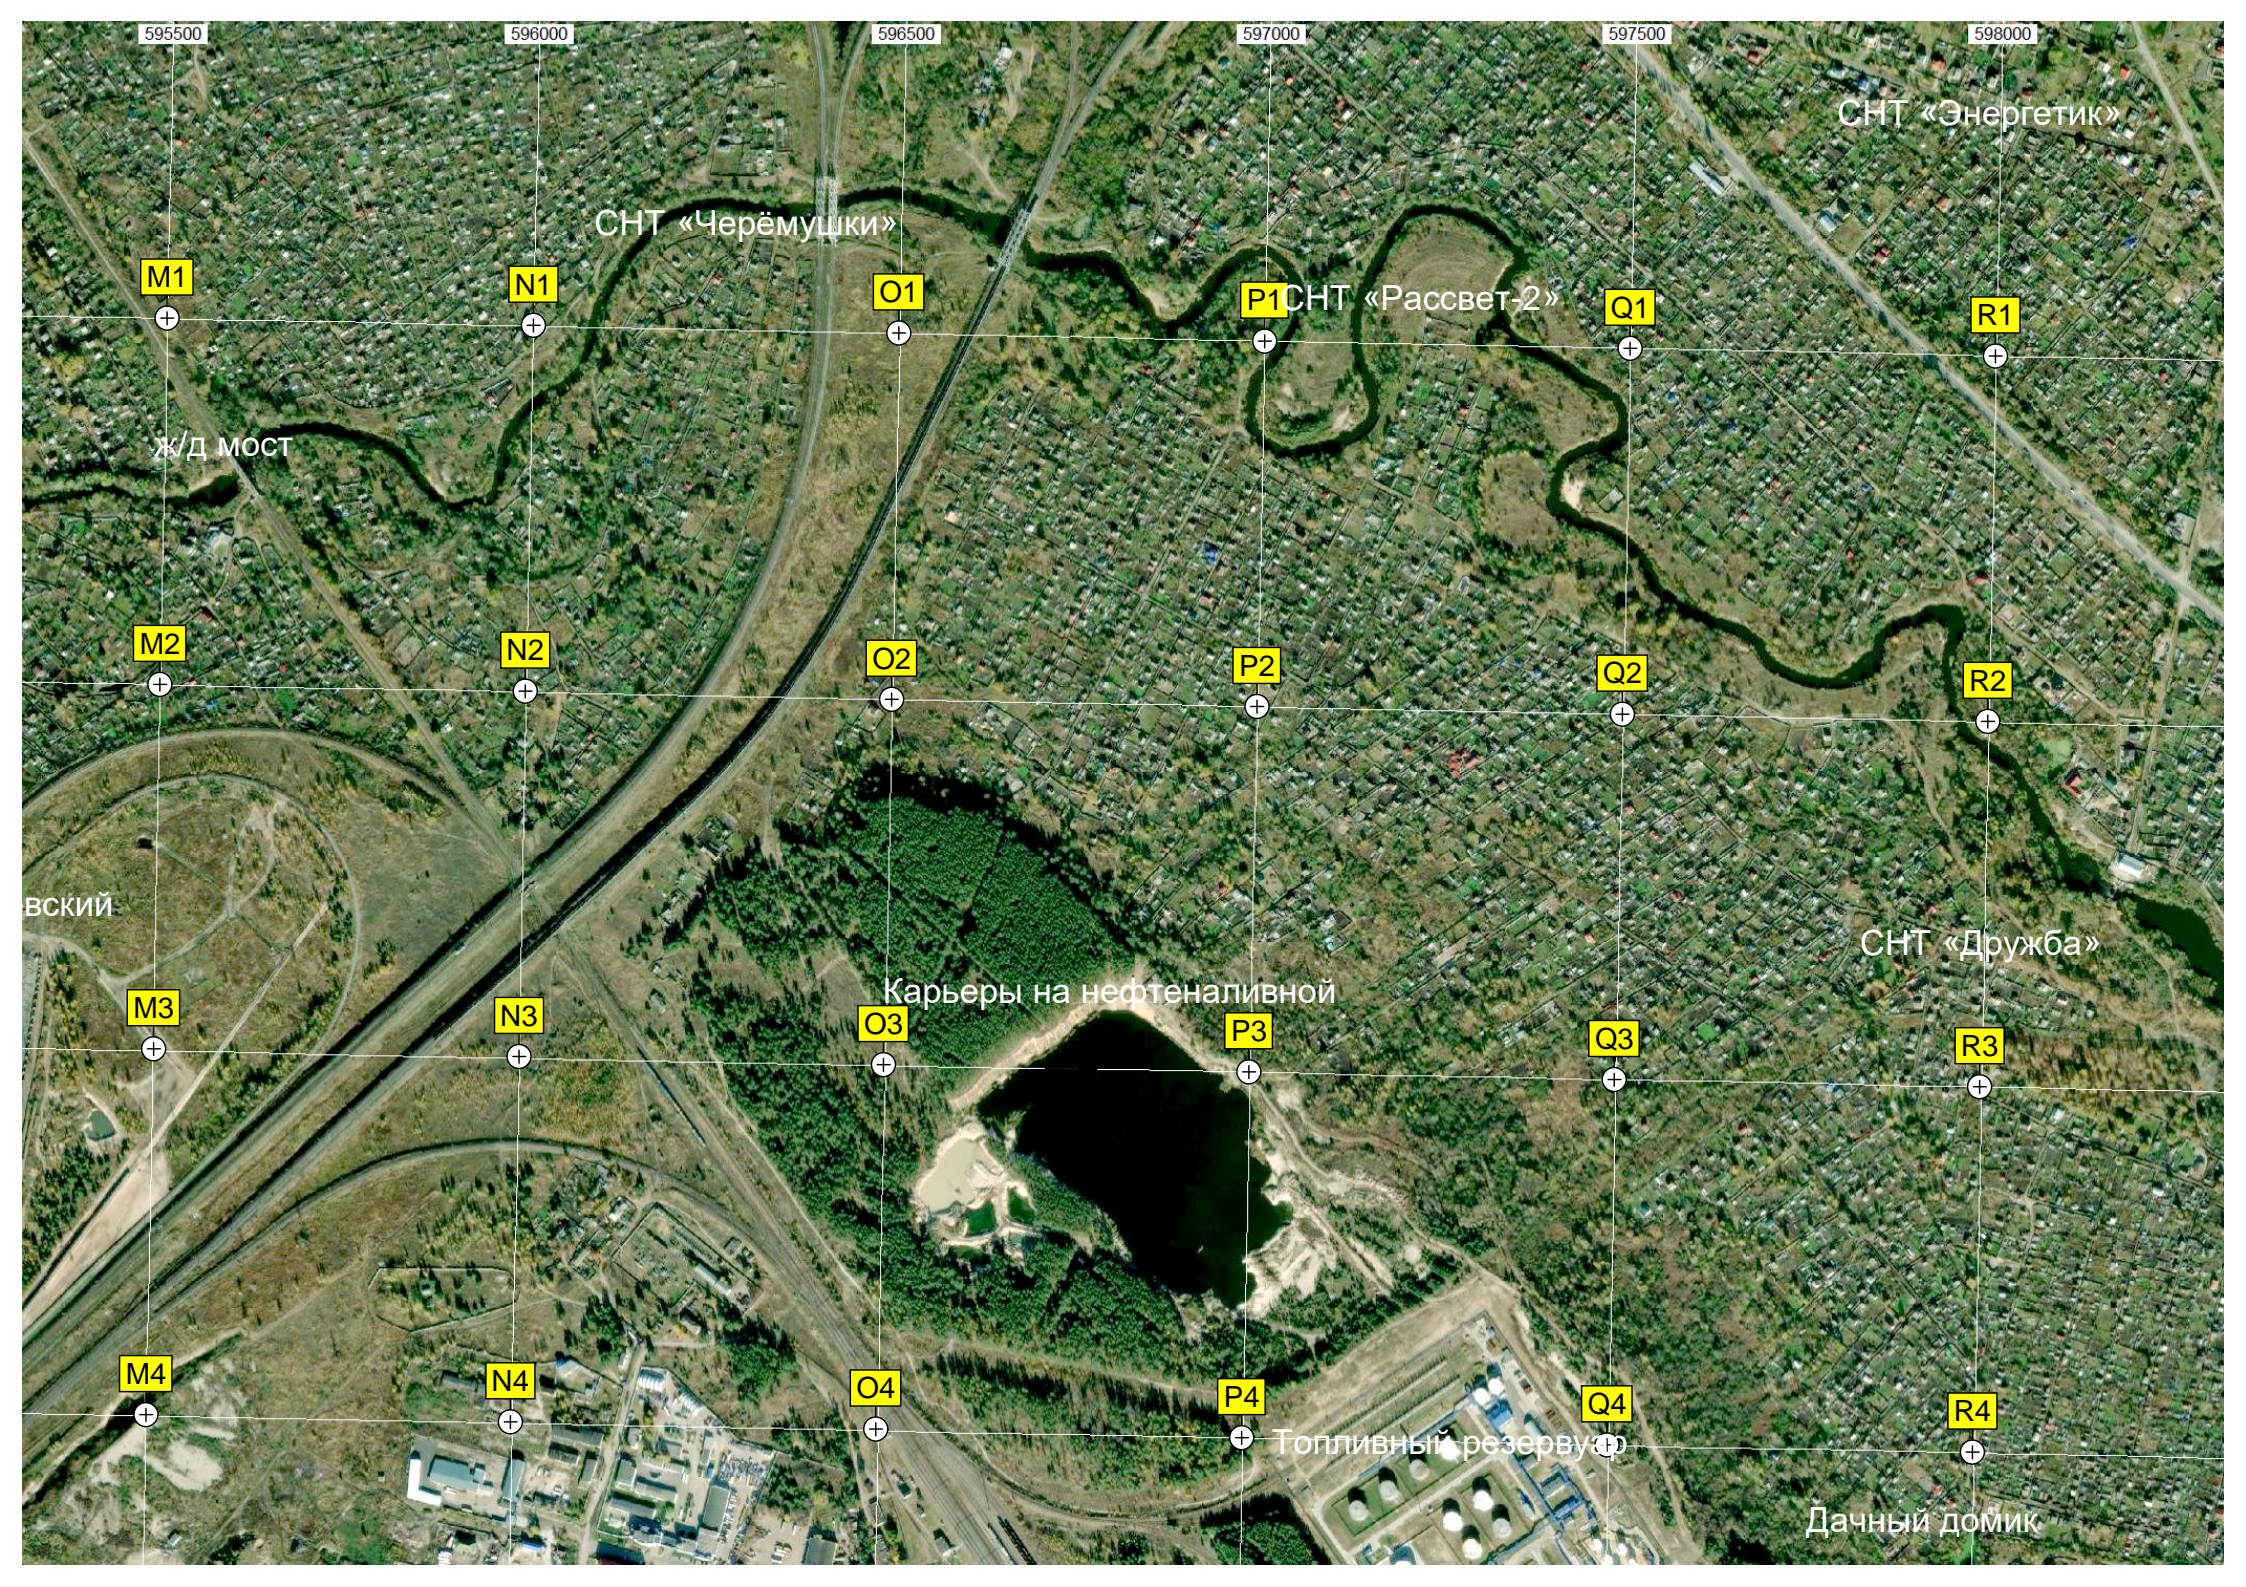

Безымянное оз

Стр. автомобильный мост

СНТ «Энергия»

таможенный пост

ст Брянск-Льго

595500

596000

596500