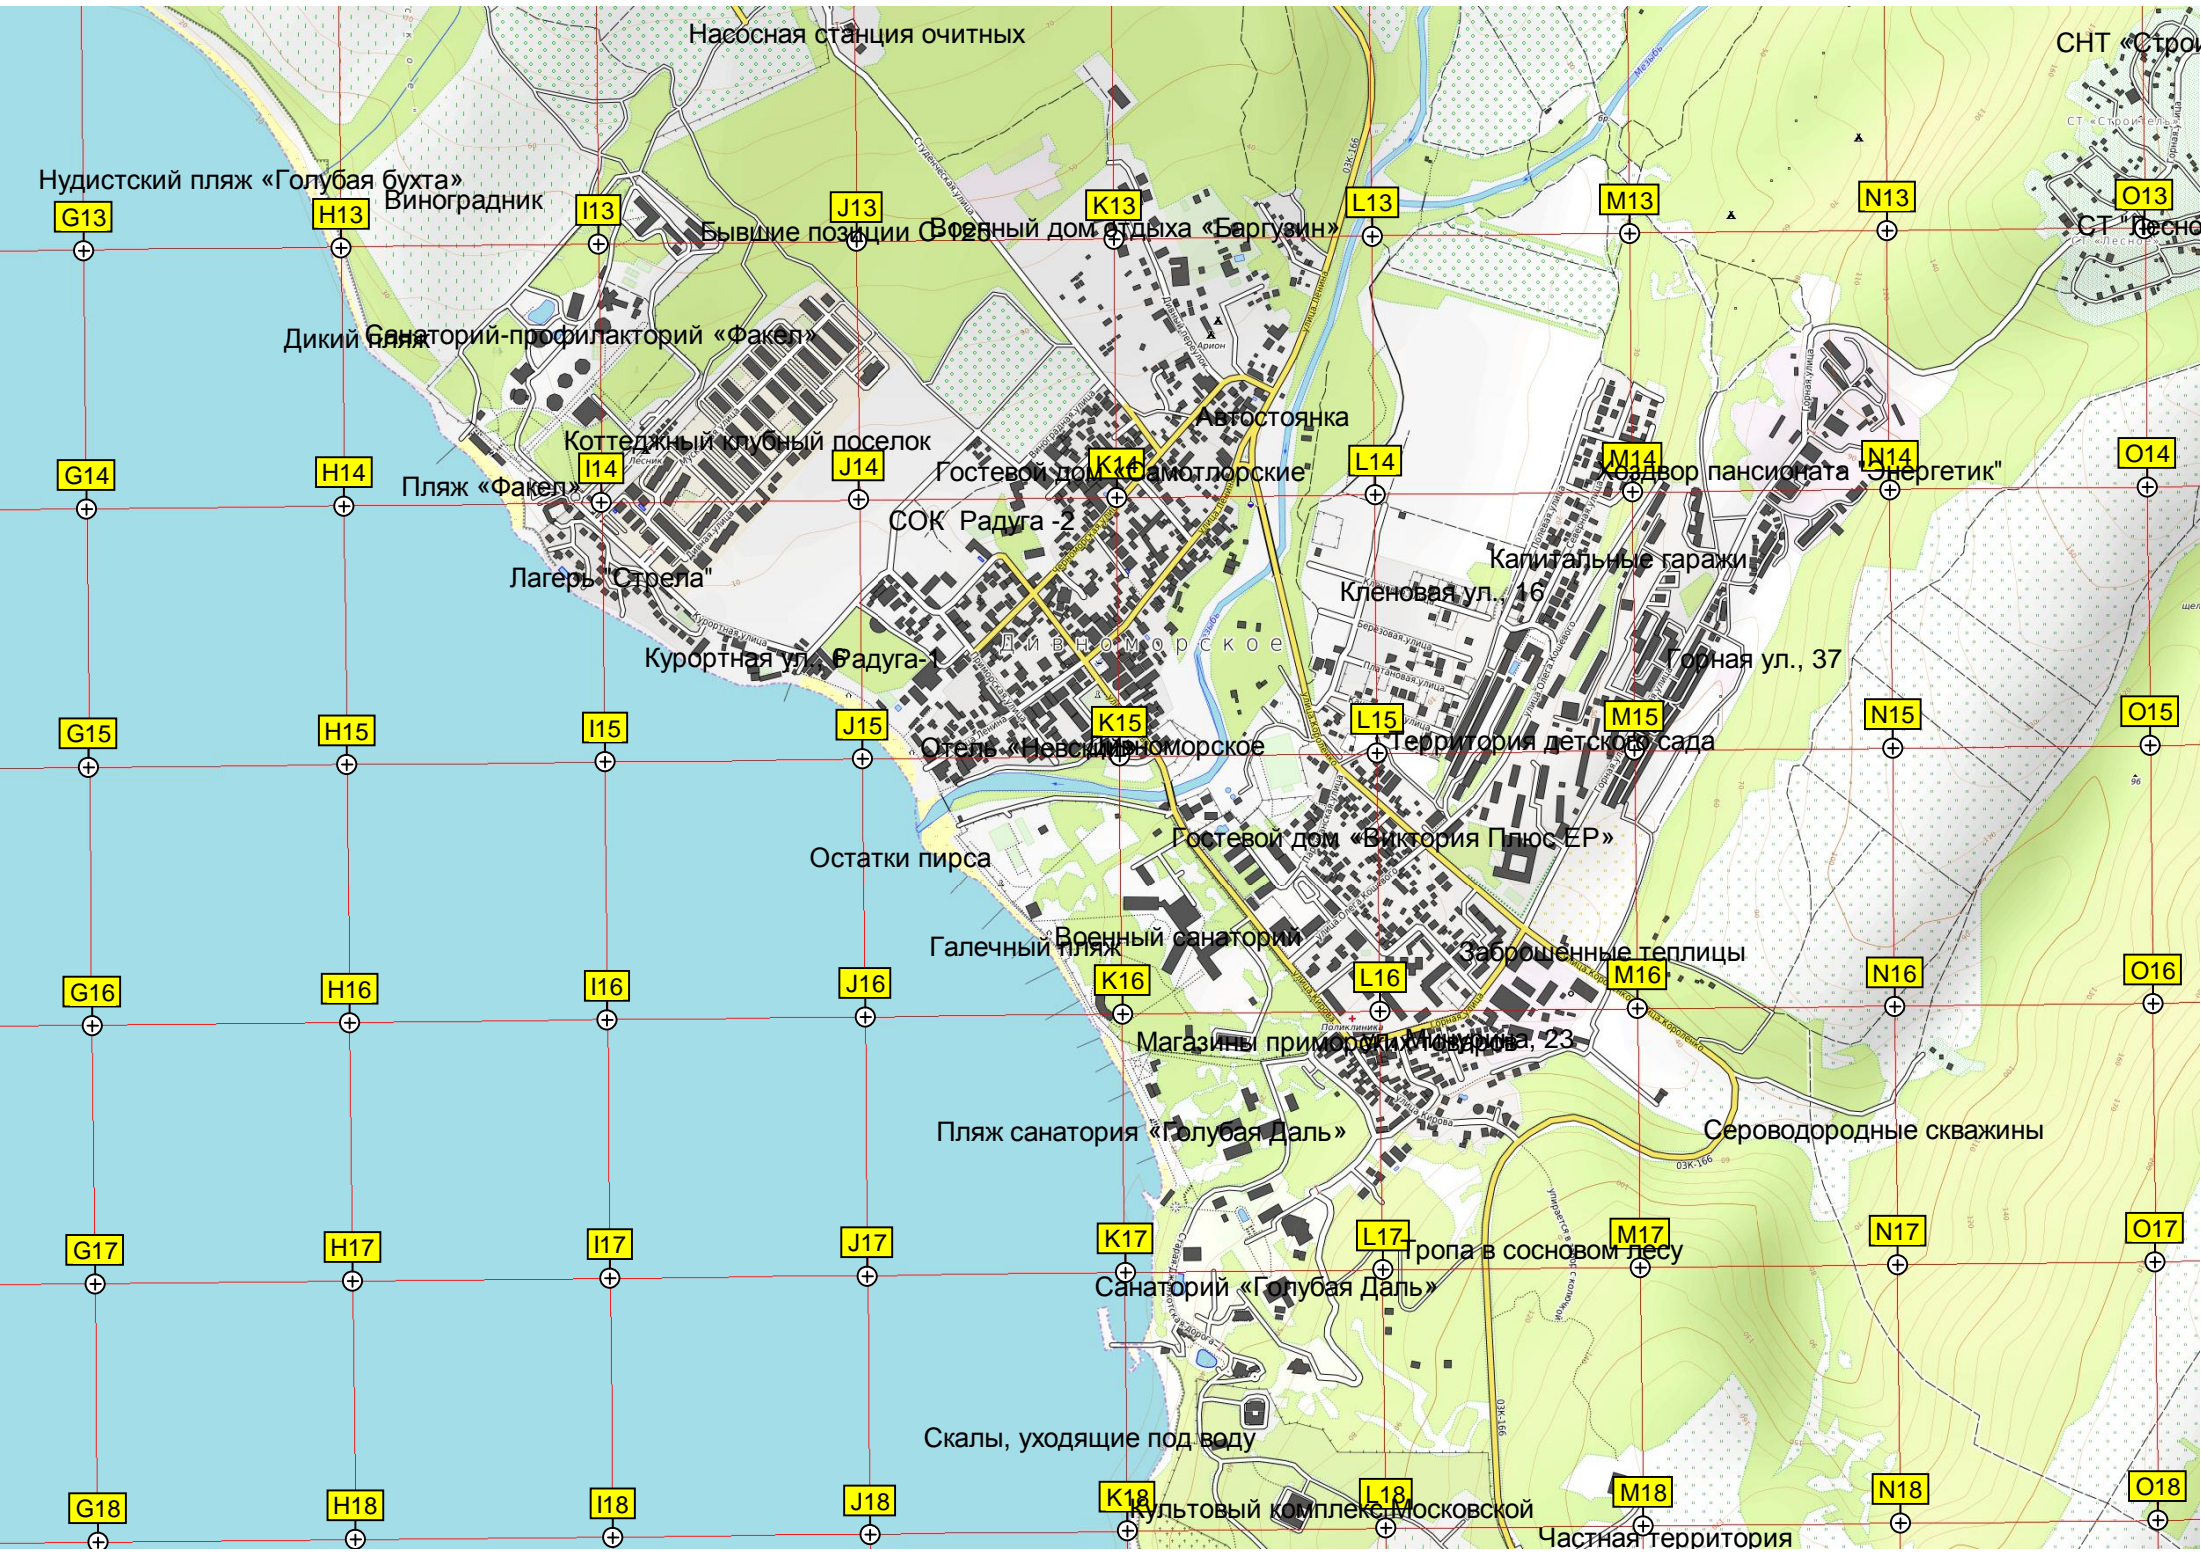

4931500

4931000

4930500

4930000

4929500

Нудистский пляж «Голубая бухта»
Виноградник

Насосная станция очитных

СНТ «Строитель»