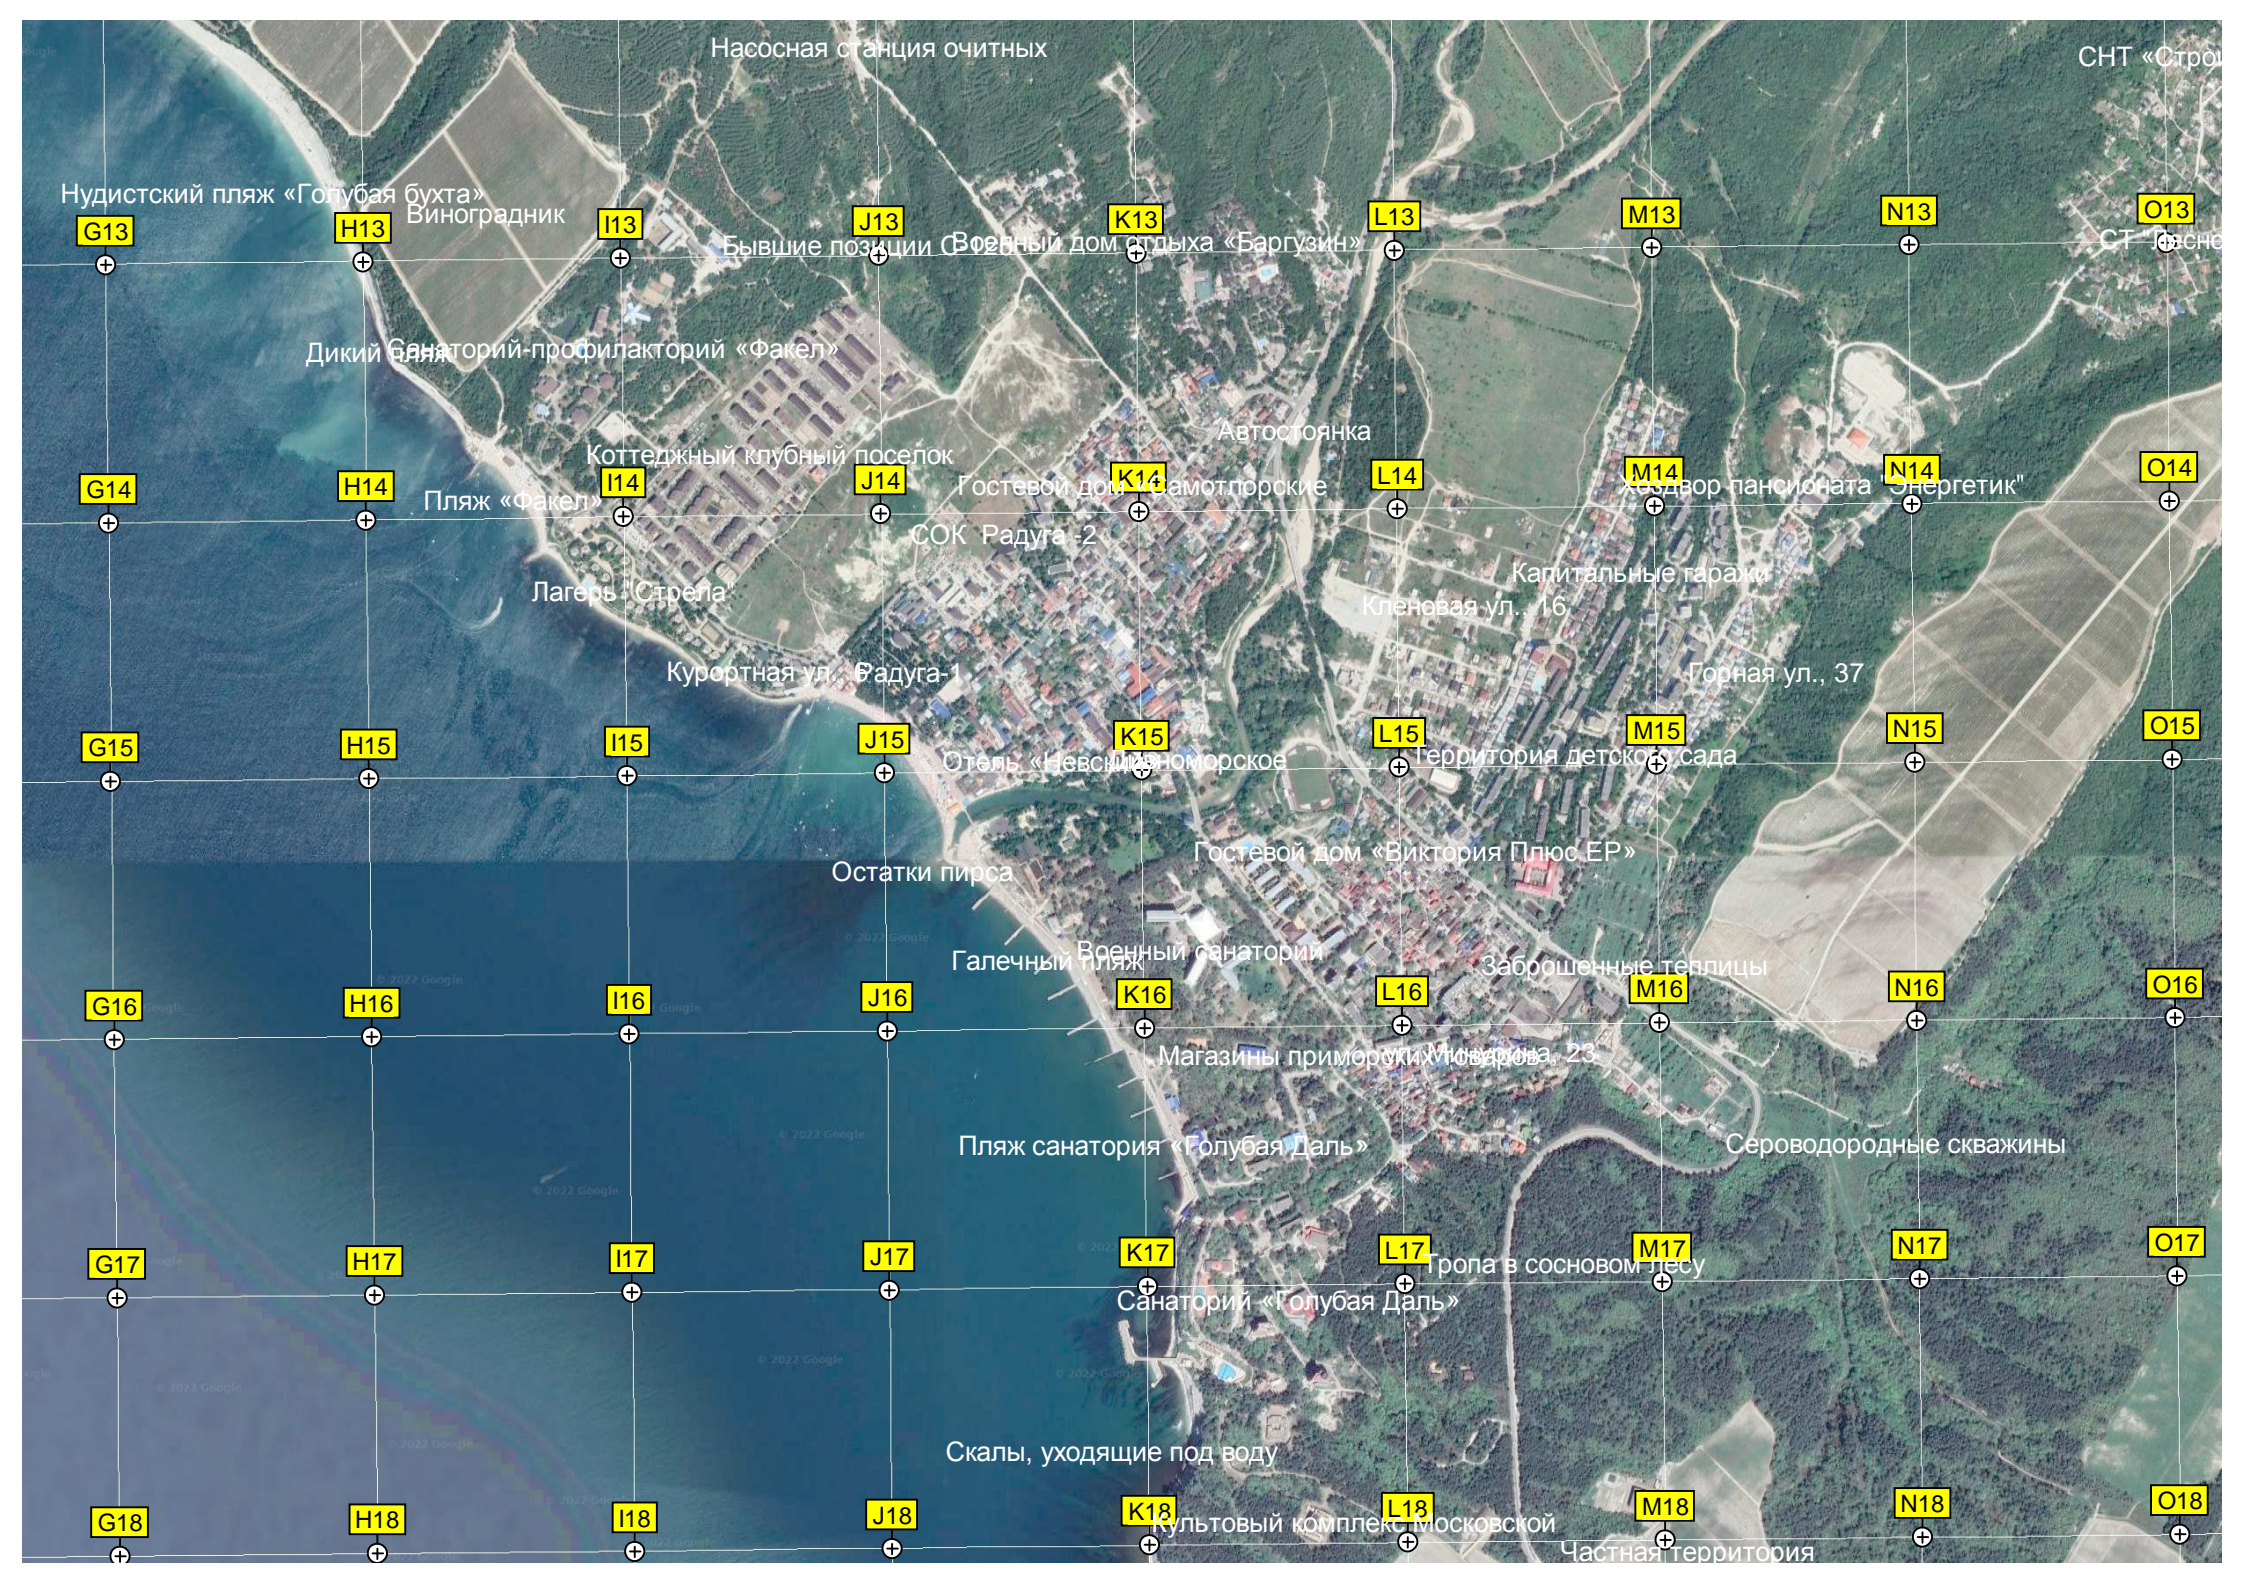

Насосная станция очистных

СНТ «Стро

Нудистский пляж «Голубая бухта»
Виноградник

Бывшие позиции Военный дом отдыха «Баргузин»

СТ «Басне

Дикий санаторий-профилакторий «Факел»

Коттеджный клубный поселок

Автостоянка

Пляж «Факел»

Гостевой дом «Самотпорские»

Двор пансионата «Энергетик»

Лагерь «Стрела»

СОК Радуга-2

Кленовая ул., 16

Капитальные гаражи

Курортная ул. Радуга-1

Горная ул., 37

Отель «Невский Поморское»

Территория детского сада

Остатки пирса

Гостевой дом «Виктория Плюс EP»

Галечный пляж Военный санаторий

Заброшенные теплицы

Магазины приморского Миссарова, 23

Пляж санатория «Голубая Даль»

Сероводородные скважины

Скалы, уходящие под воду

Культовый комплекс Московской

Частная территория