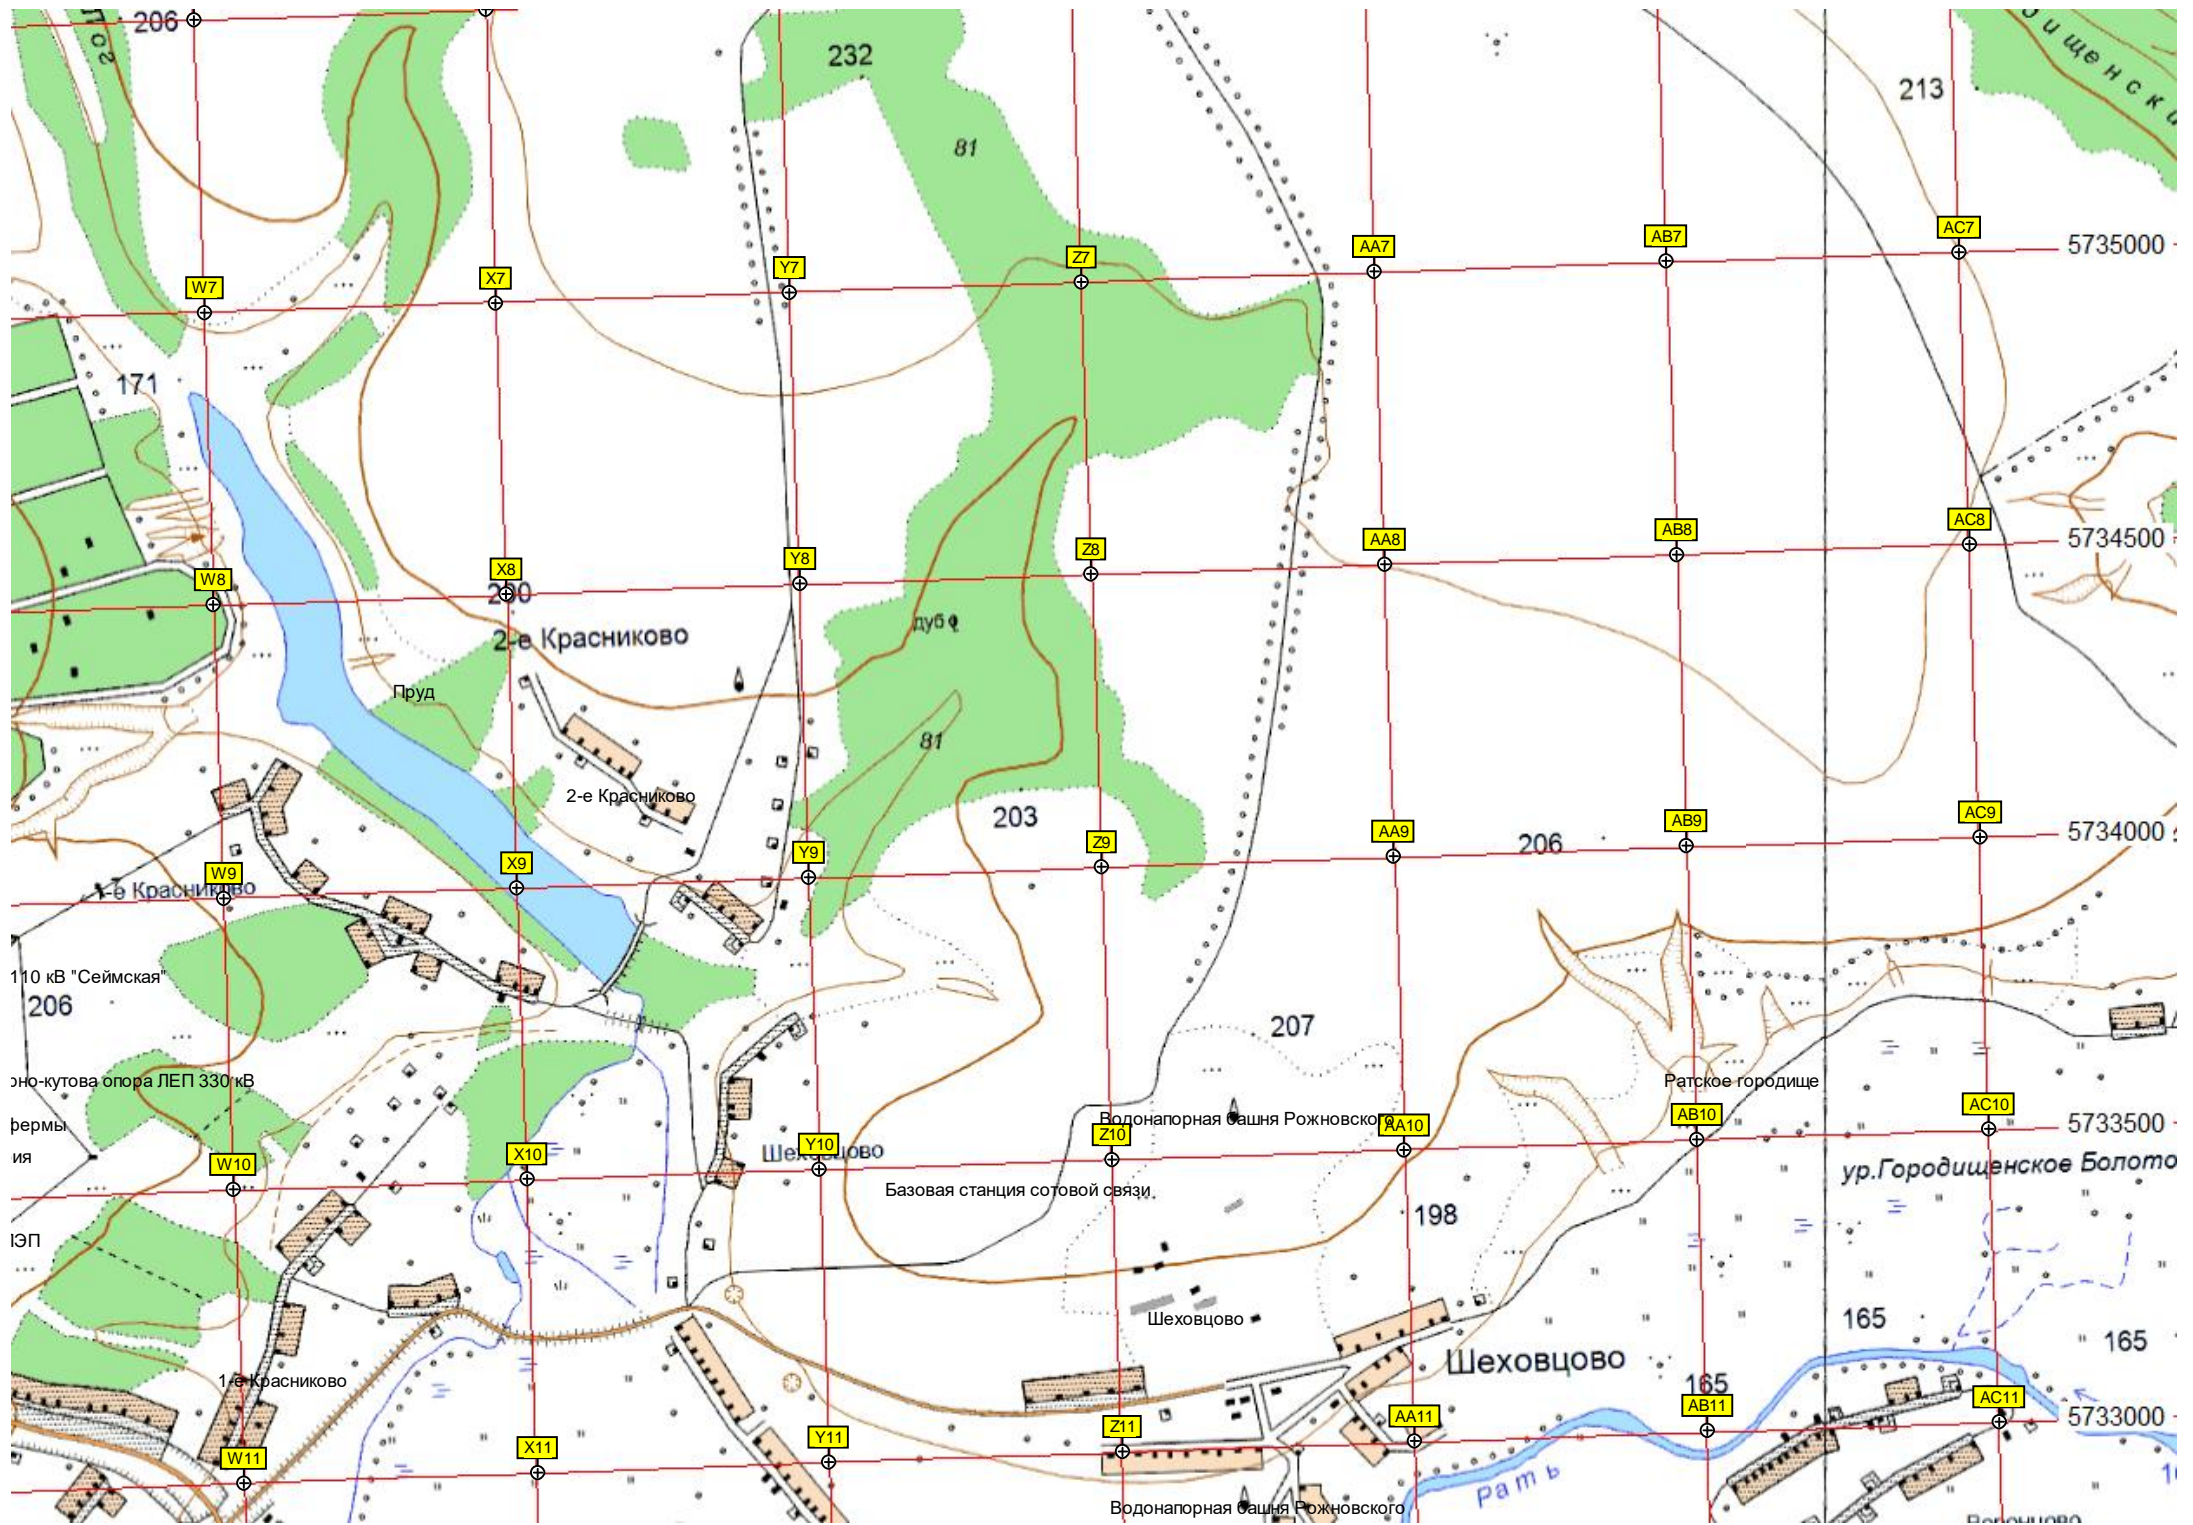

Радиолокационная станция в/ч 67956

Урочище Озерище

Урочище Конарево

ИЛИНО

одонапорная башня

Урочище Кляковский Лог

Балка Крутой Лог

Халино

СНТ 'Берёзка'

сад. уч.

сад. уч.

сад. уч.

дуб

110 кв "Сеймская"  
206  
дно-кутова опора ЛЕП 330 кв  
вермы  
ия  
ЭП

1-е Красниково

2-е Красниково

Шеховцово

Базовая станция сотовой связи

Водонапорная башня Рожновского

Шеховцово

Шеховцово

Ратское городище

ур.Городищенское Болото

Водонапорная башня Рожновского