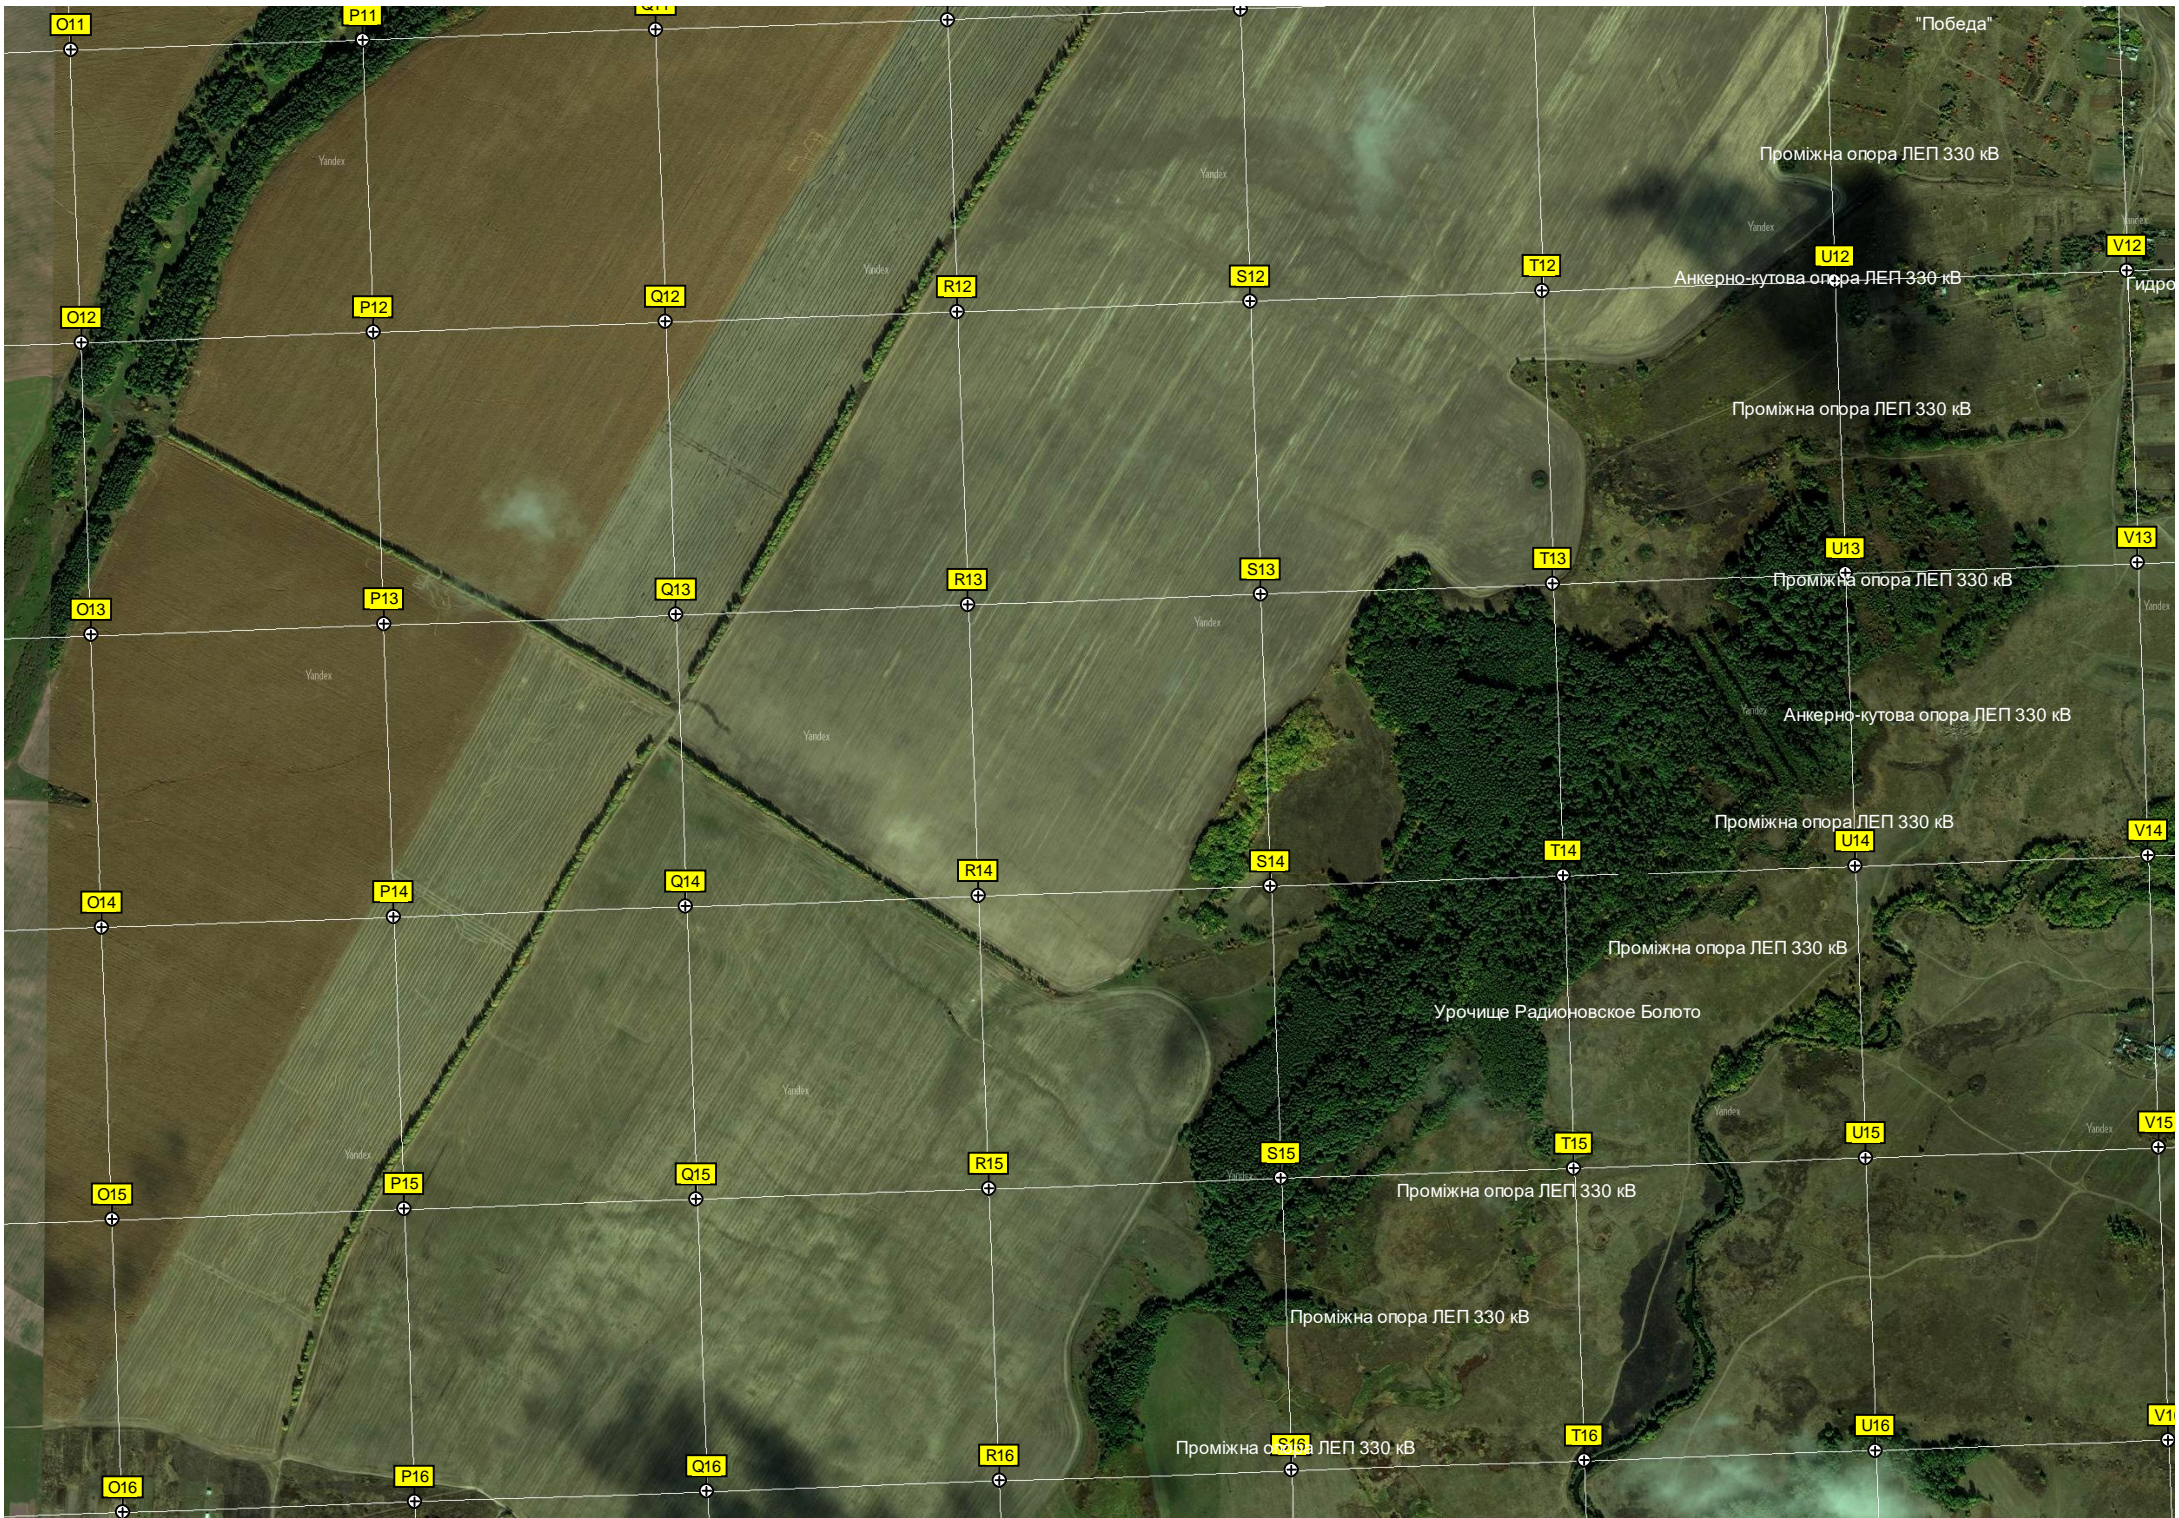

Урочище Звягинские Сосны

Водонапорная башня Рожновского

Песчаный пляж

"Победа"

Проміжна опора ЛЕП 330 кВ

Анкерно-кутова опора ЛЕП 330 кВ

Проміжна опора ЛЕП 330 кВ

Проміжна опора ЛЕП 330 кВ