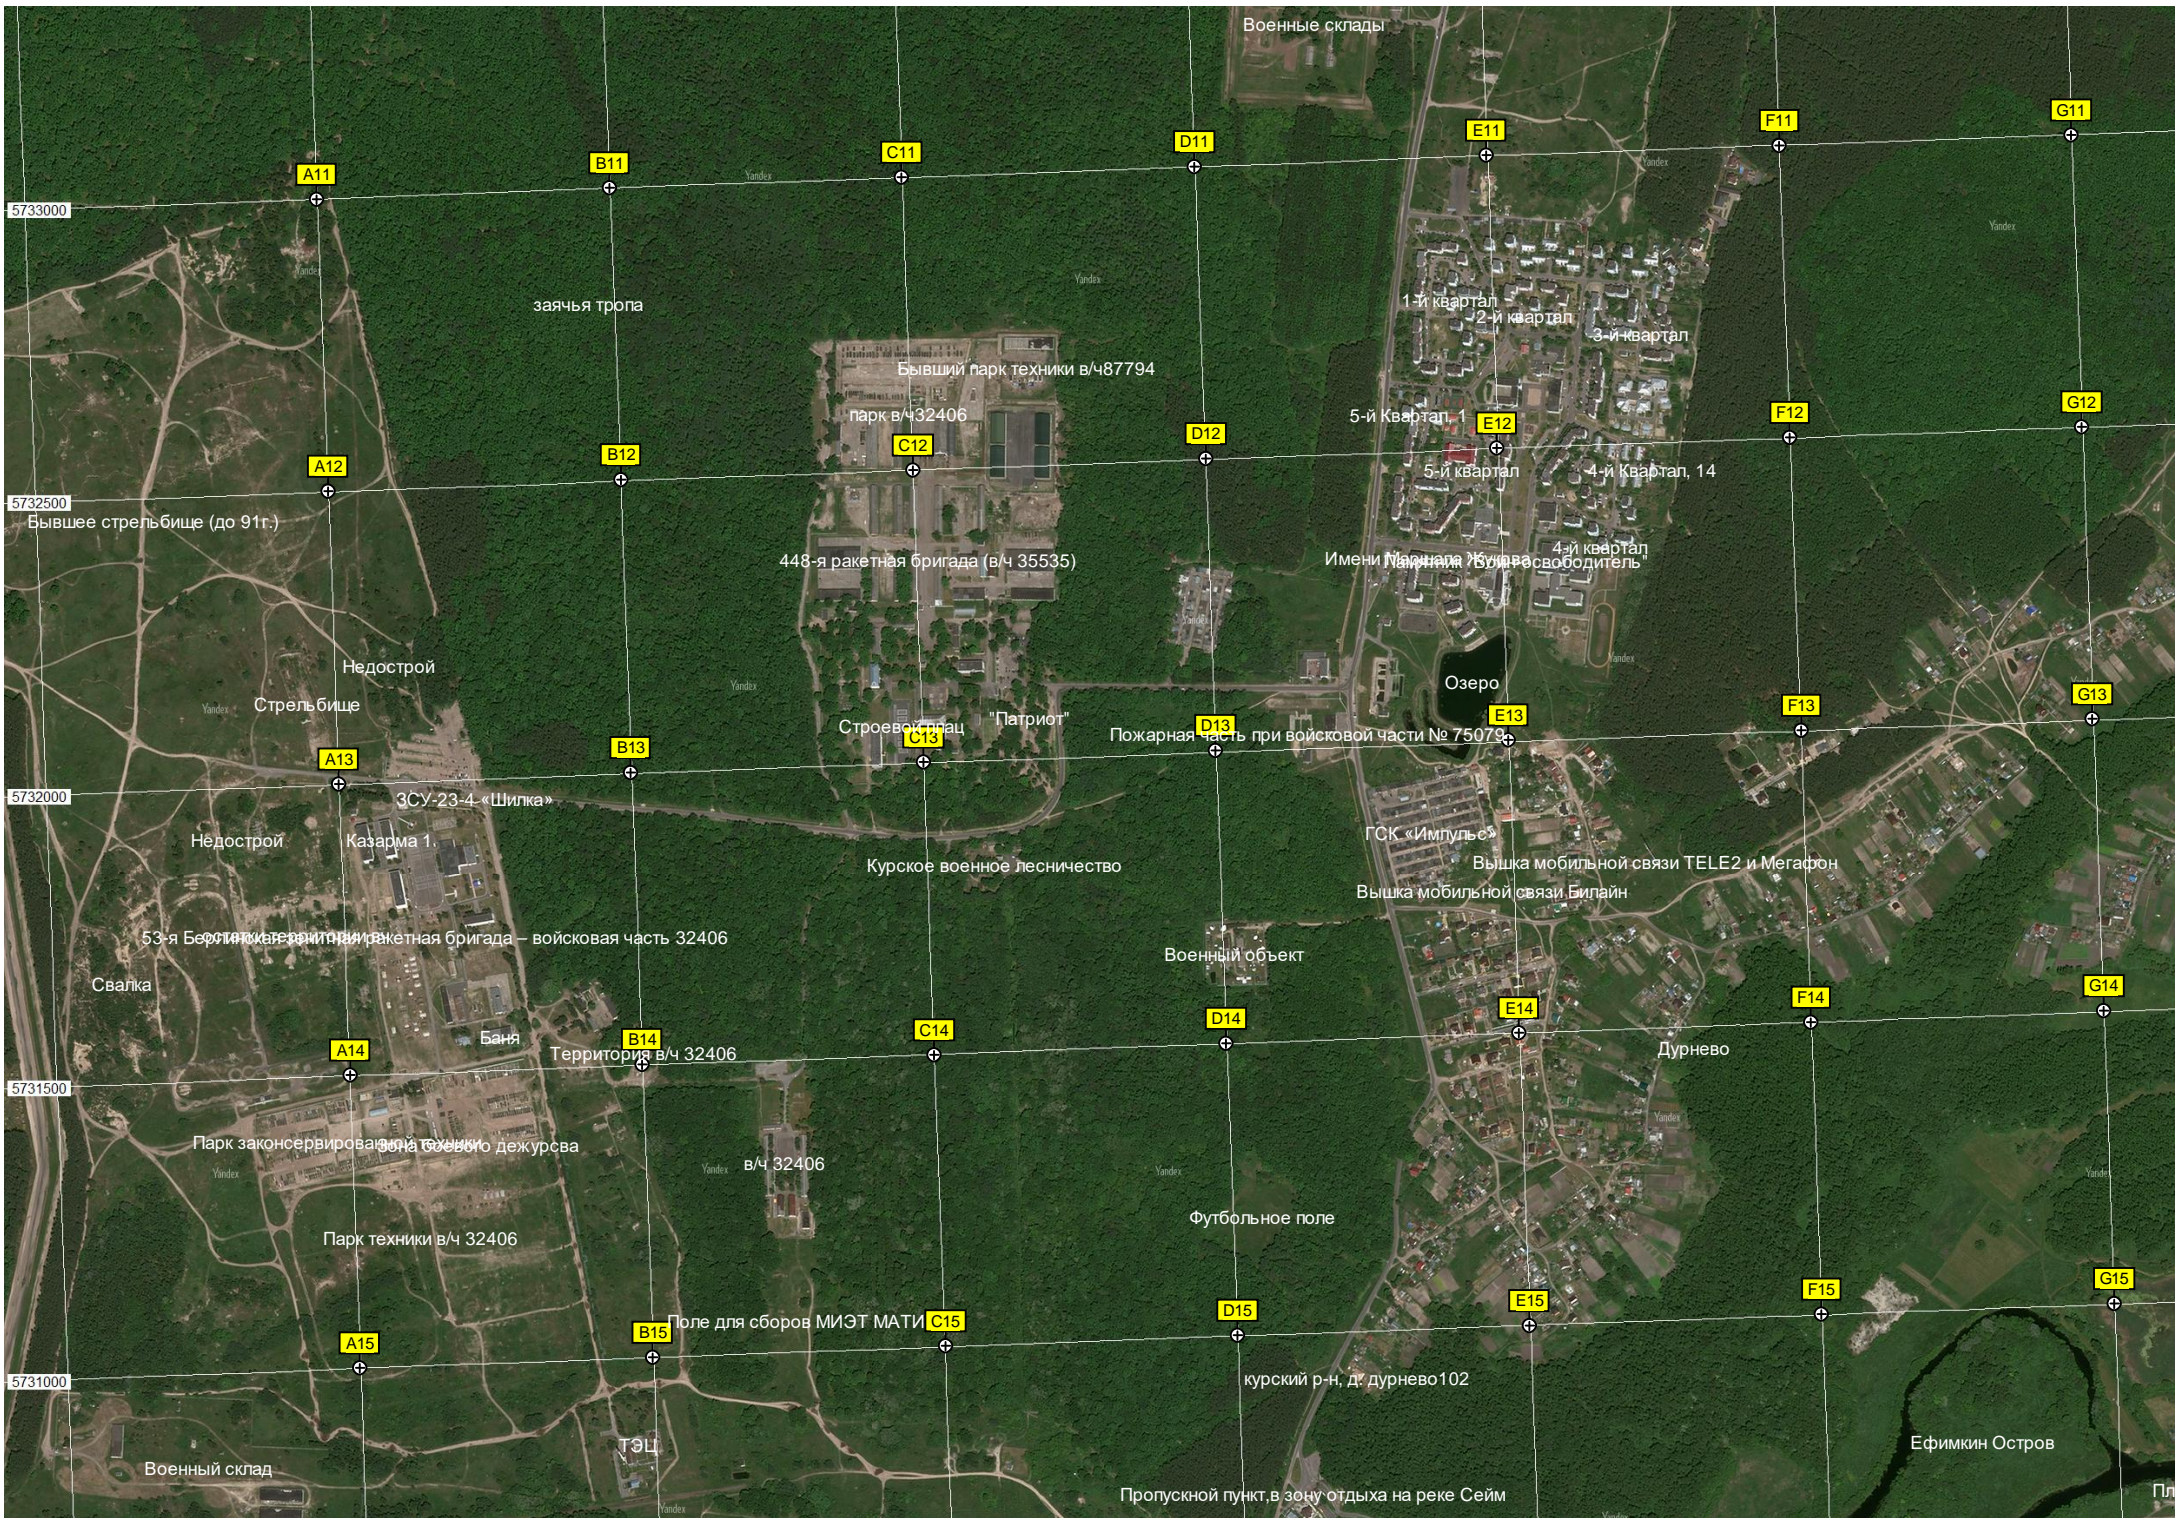

Z11

AA11

AB11

AC11

5733000

Водонапорная башня Рожновского

Шеховцово

5733000