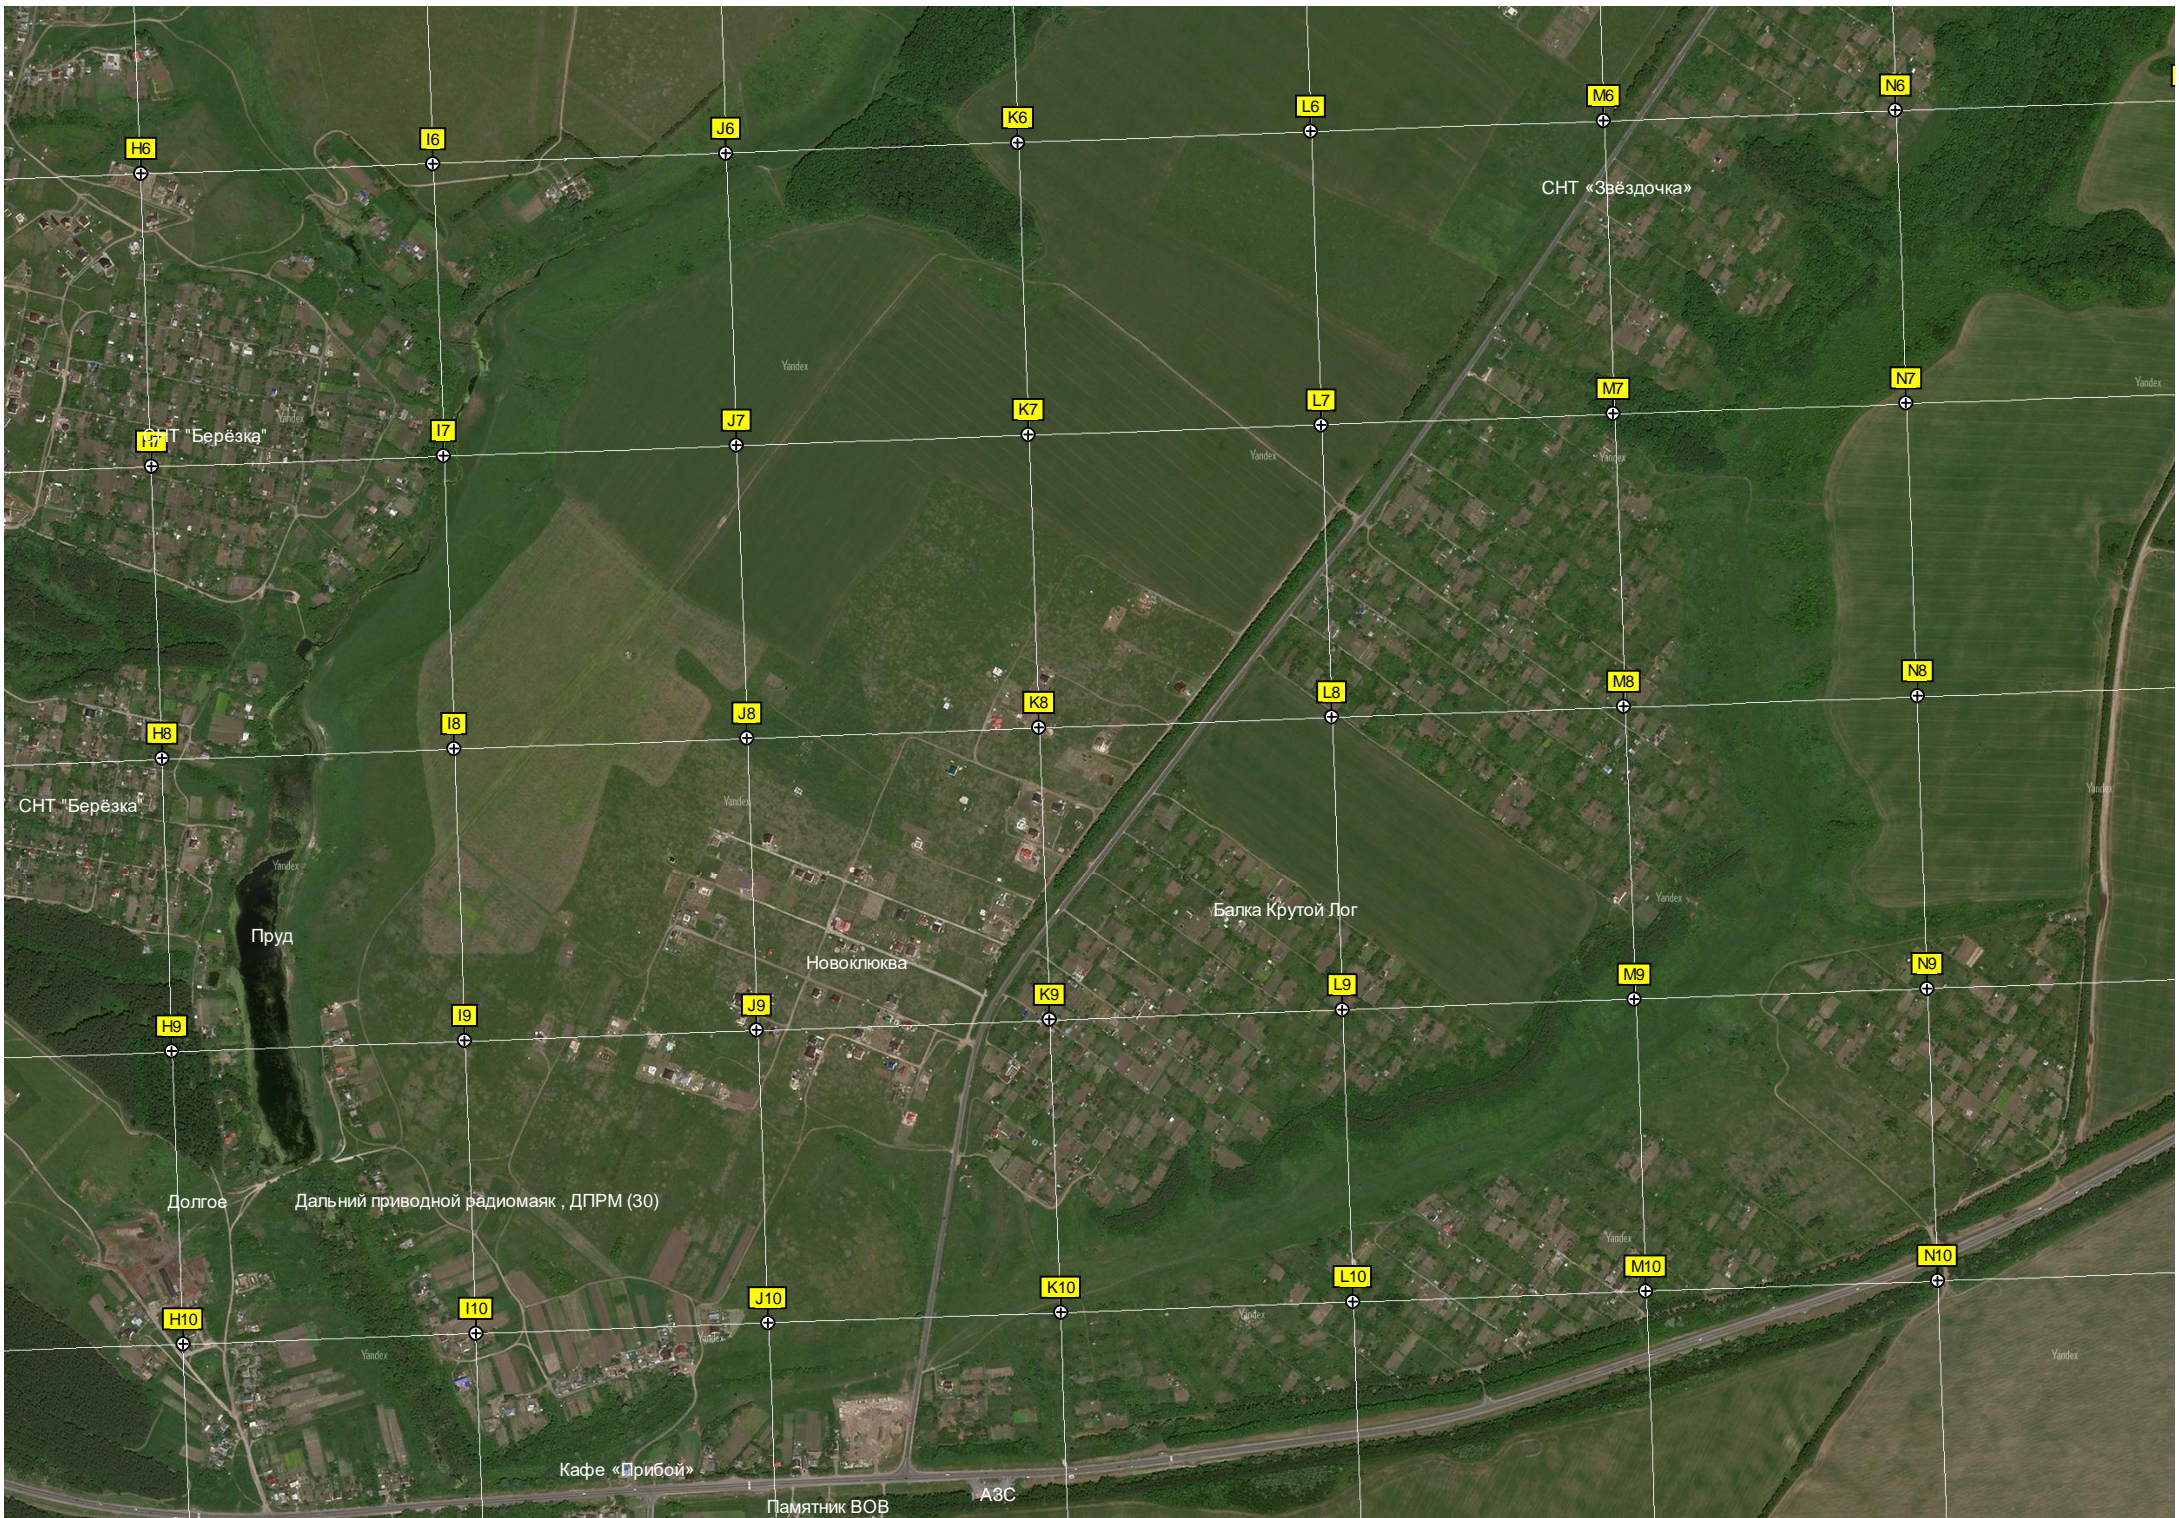

H6

I6

J6

K6

L6

M6

N6

I7

СНТ «Берёзка»

I7

J7

K7

L7

M7

N7

I8

СНТ «Берёзка»

I8

J8

K8

L8

M8

N8

I9

Пруд

I9

J9

Новоклюква

K9

L9

M9

N9

I10

Долгое

Дальний приводной радиомаяк, ДПРМ (30)

I10

J10

K10

L10

M10

N10

Кафе «Прибой»

Памятник ВОВ

АЗС

Балка Крутой Лог

СНТ «Звёздочка»