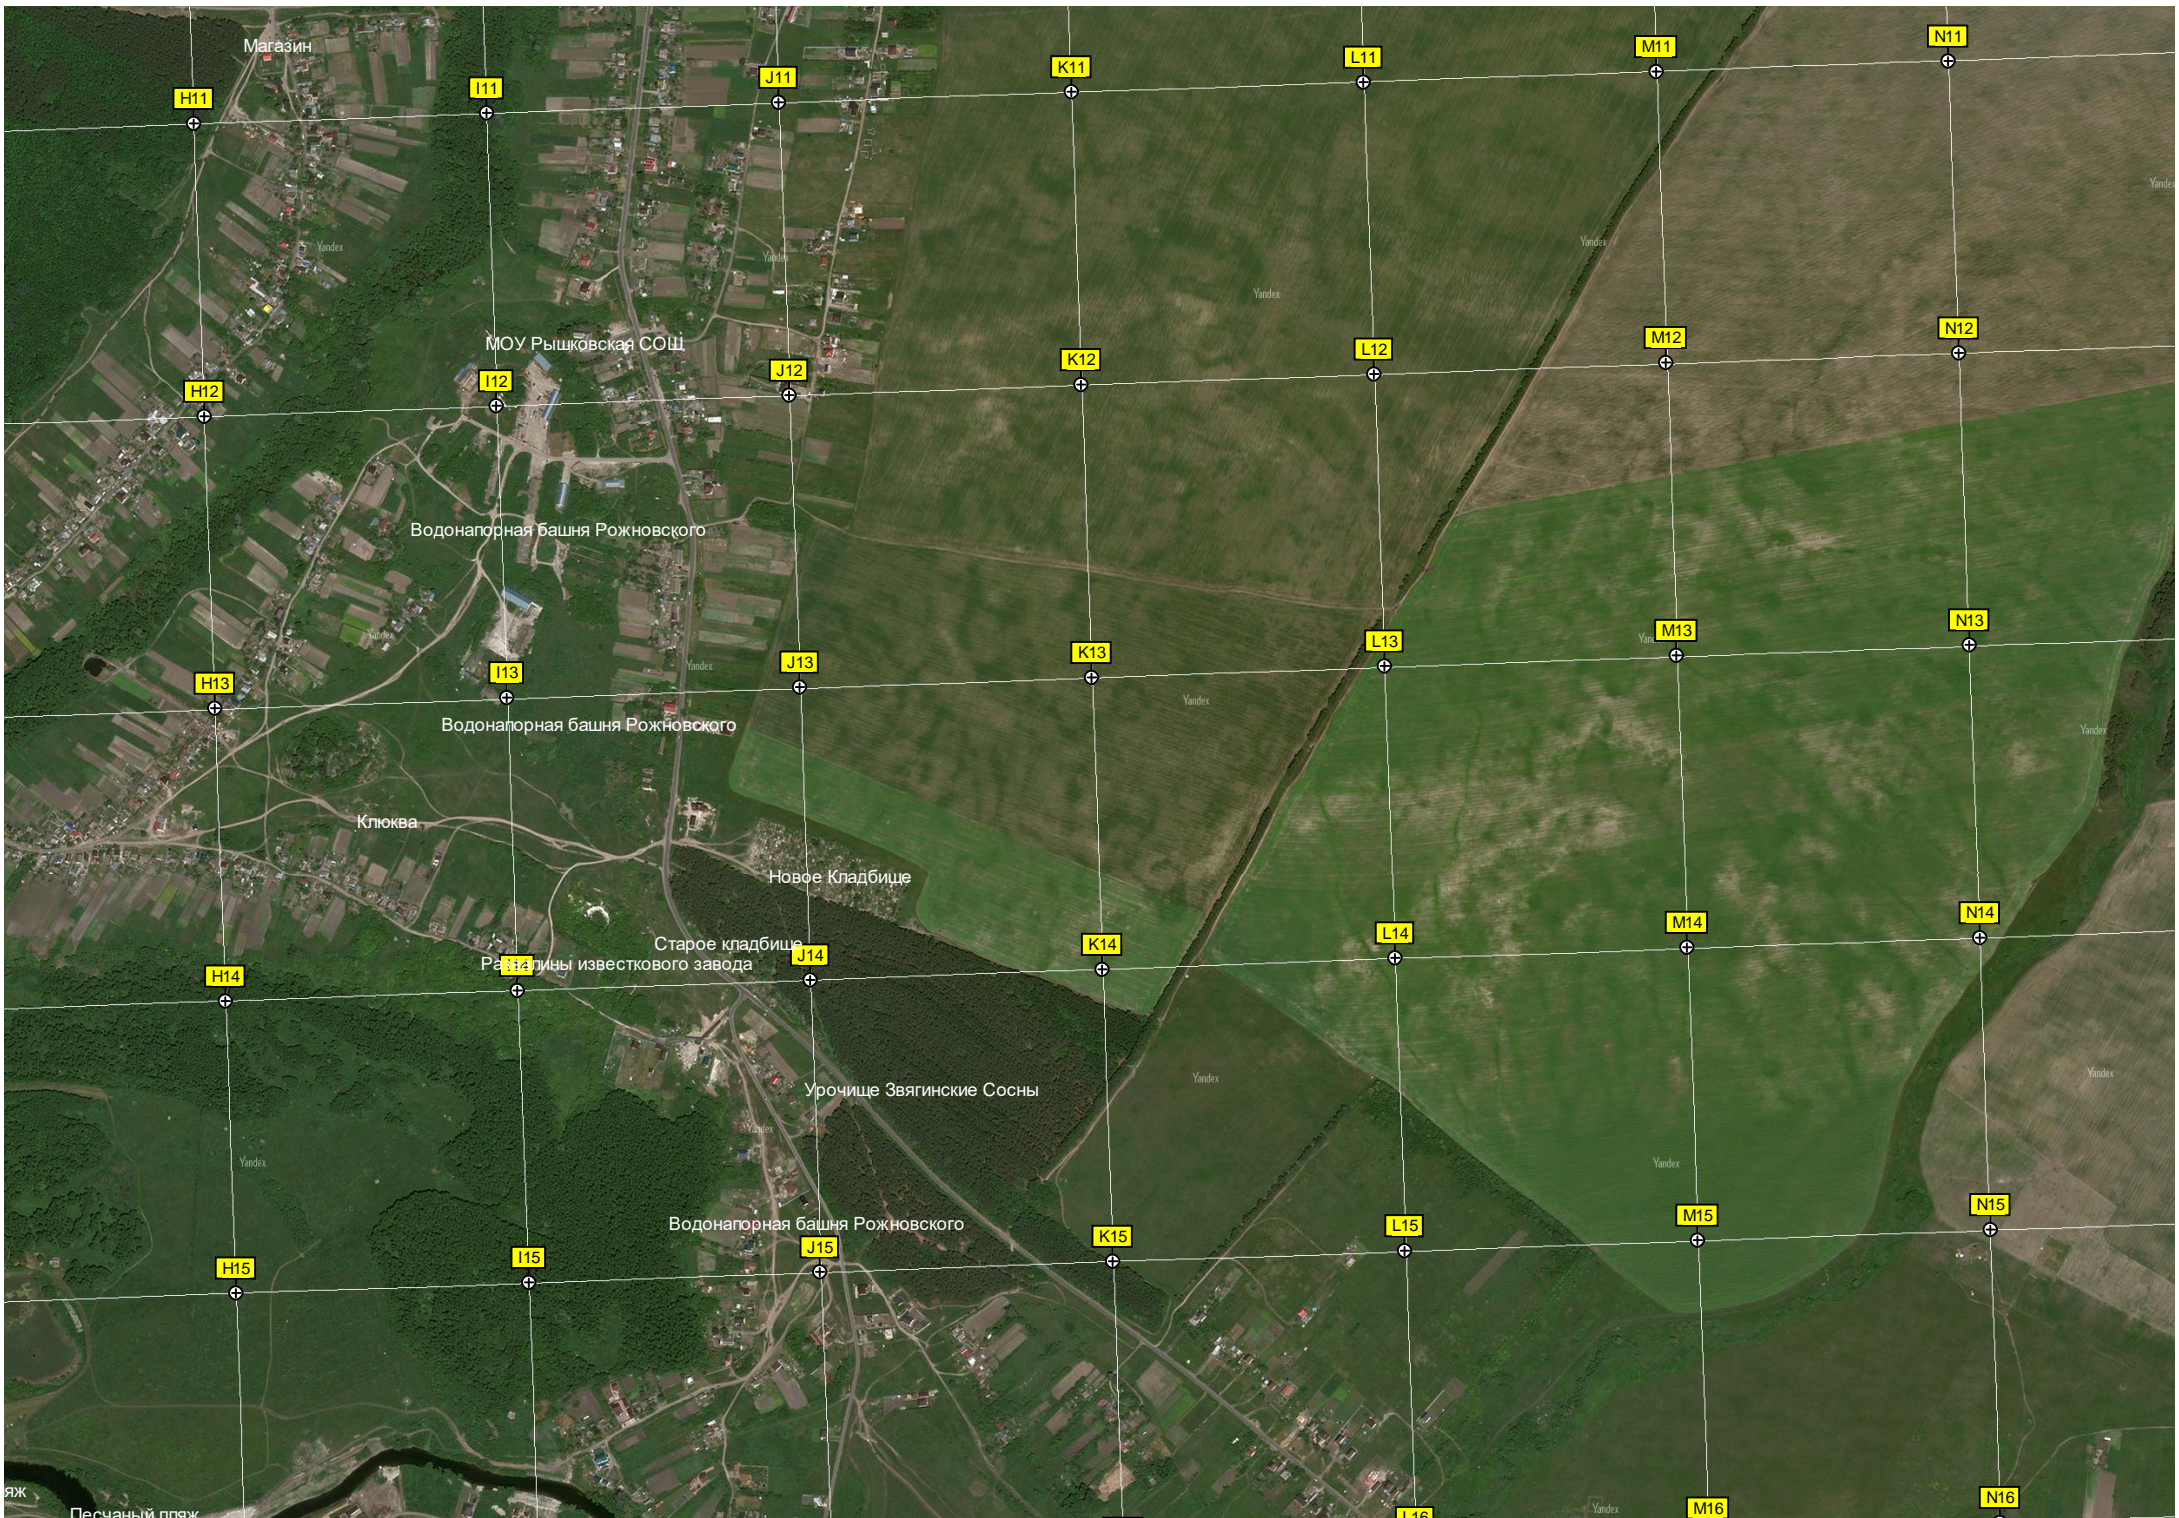

Магазин

МОУ Рышковская СОШ

Водонапорная башня Рожновского

Водонапорная башня Рожновского

Клюква

Новое кладбище

Старое кладбище
Развалины известкового завода

Урочище Звягинские Сосны

Водонапорная башня Рожновского

Песчаный пляж