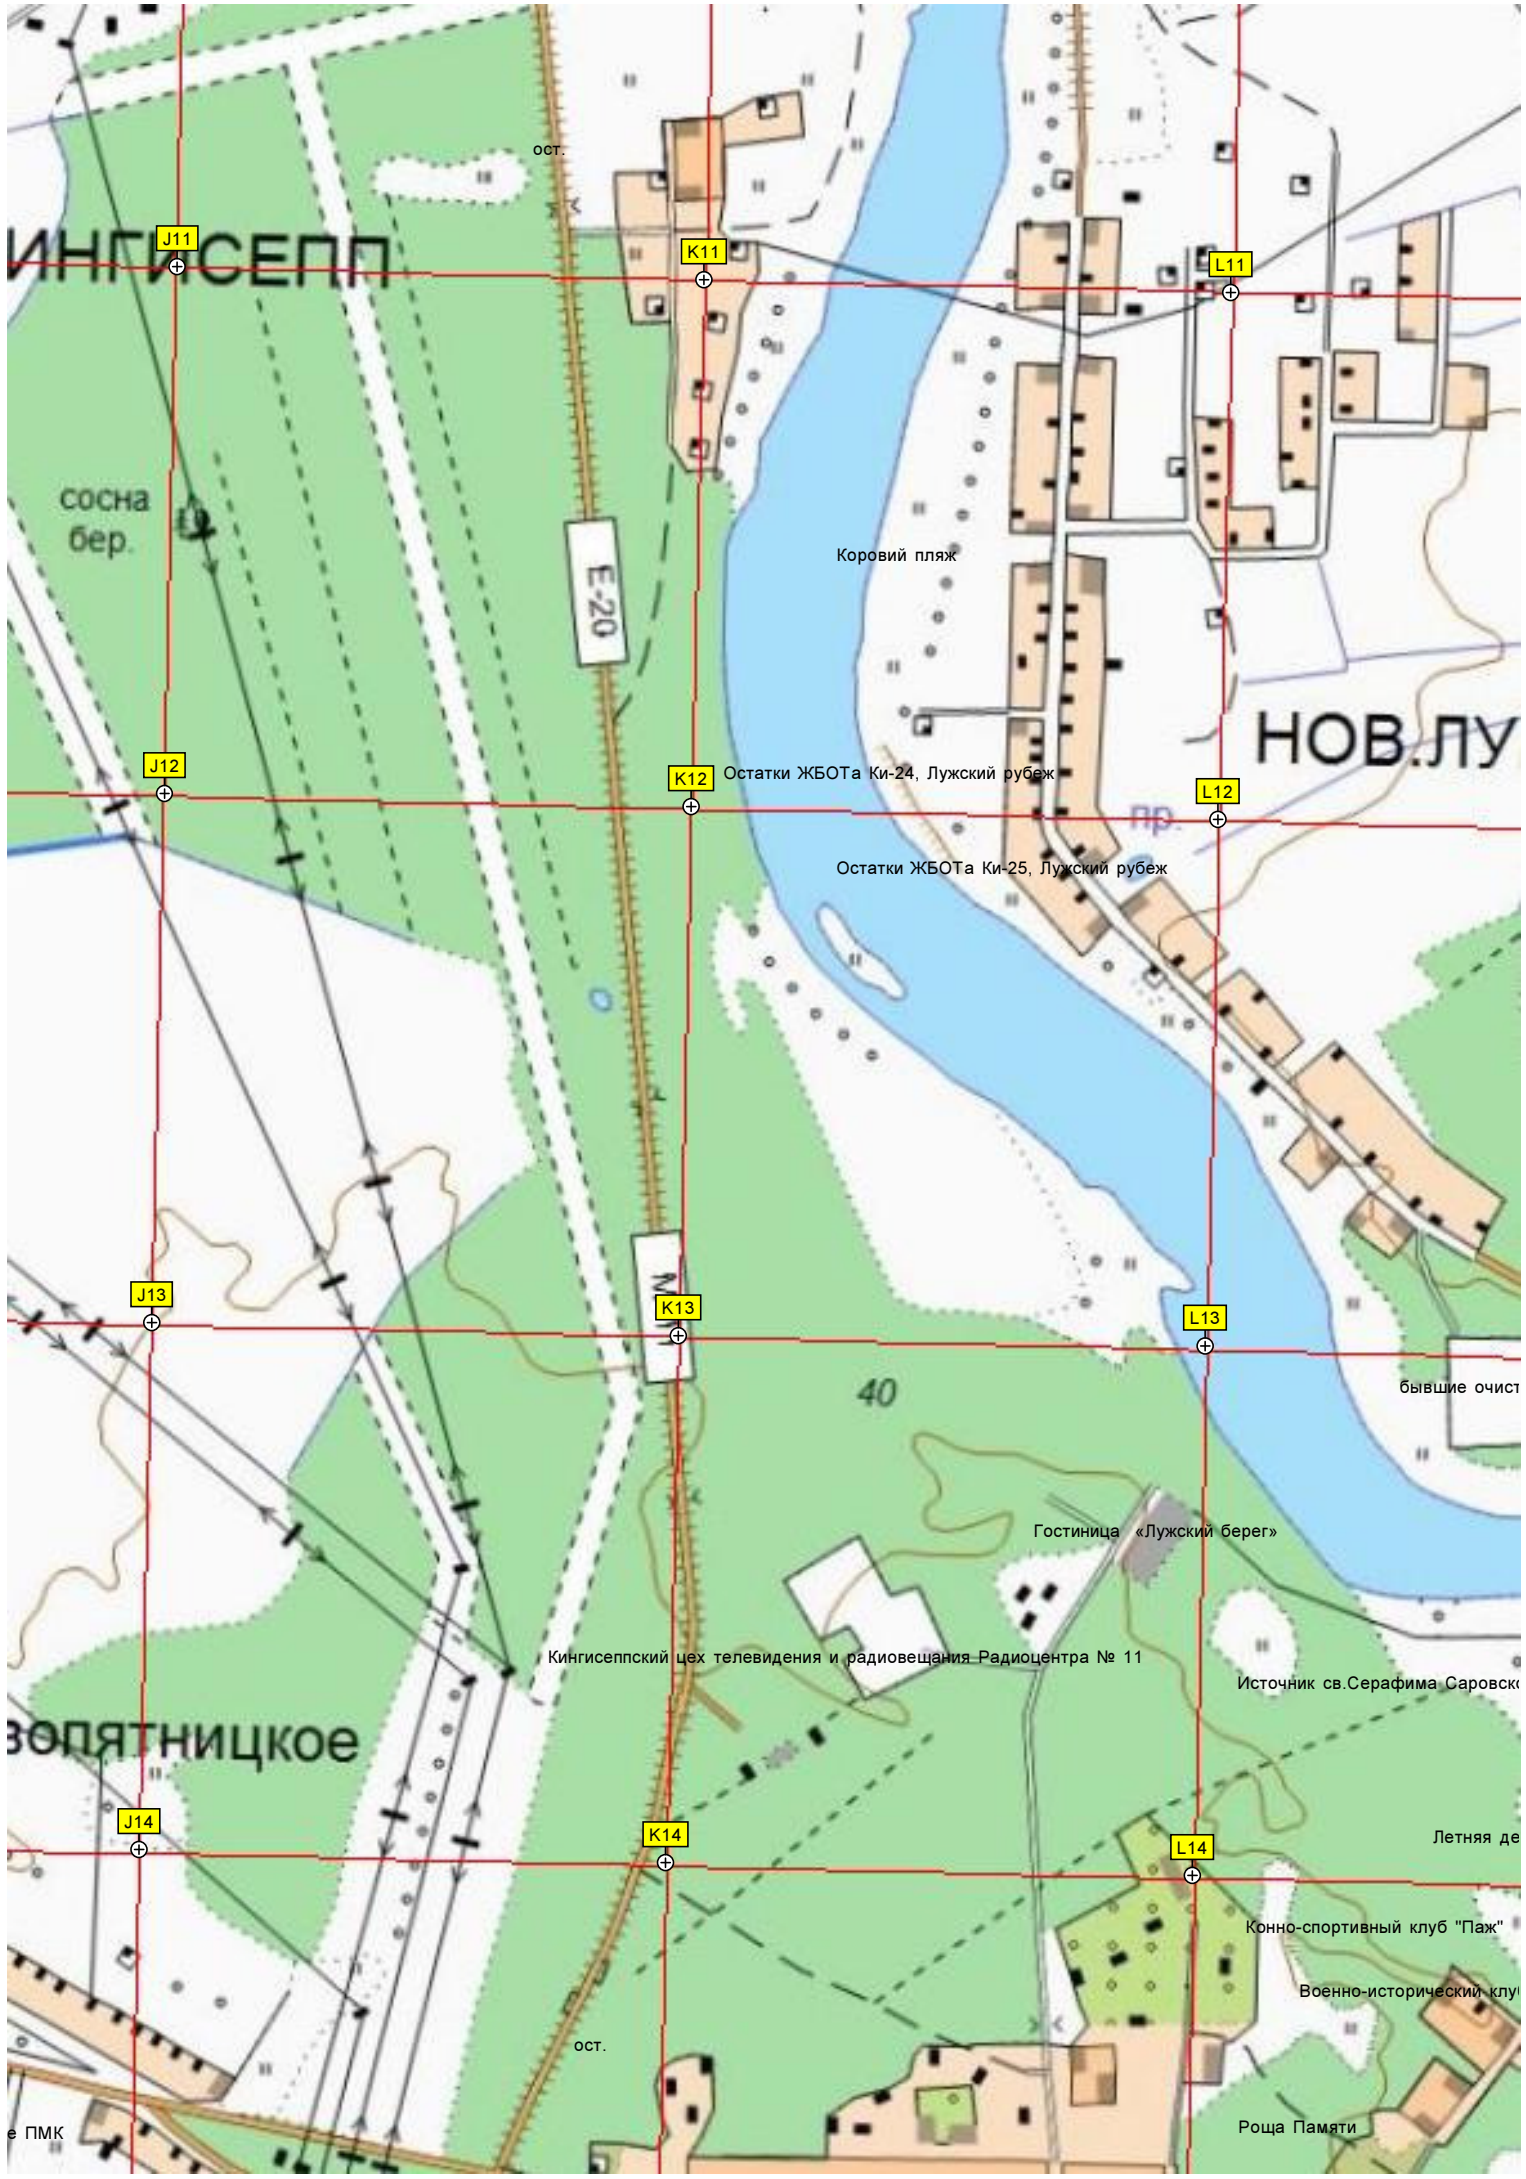

6585500

Мост (Биадук газопровода)

ИНГИСЕПП

НОВ.ЛУ

сосна бер.

Коровий пляж

Остатки ЖБОТа Ки-24, Лужский рубеж

Остатки ЖБОТа Ки-25, Лужский рубеж