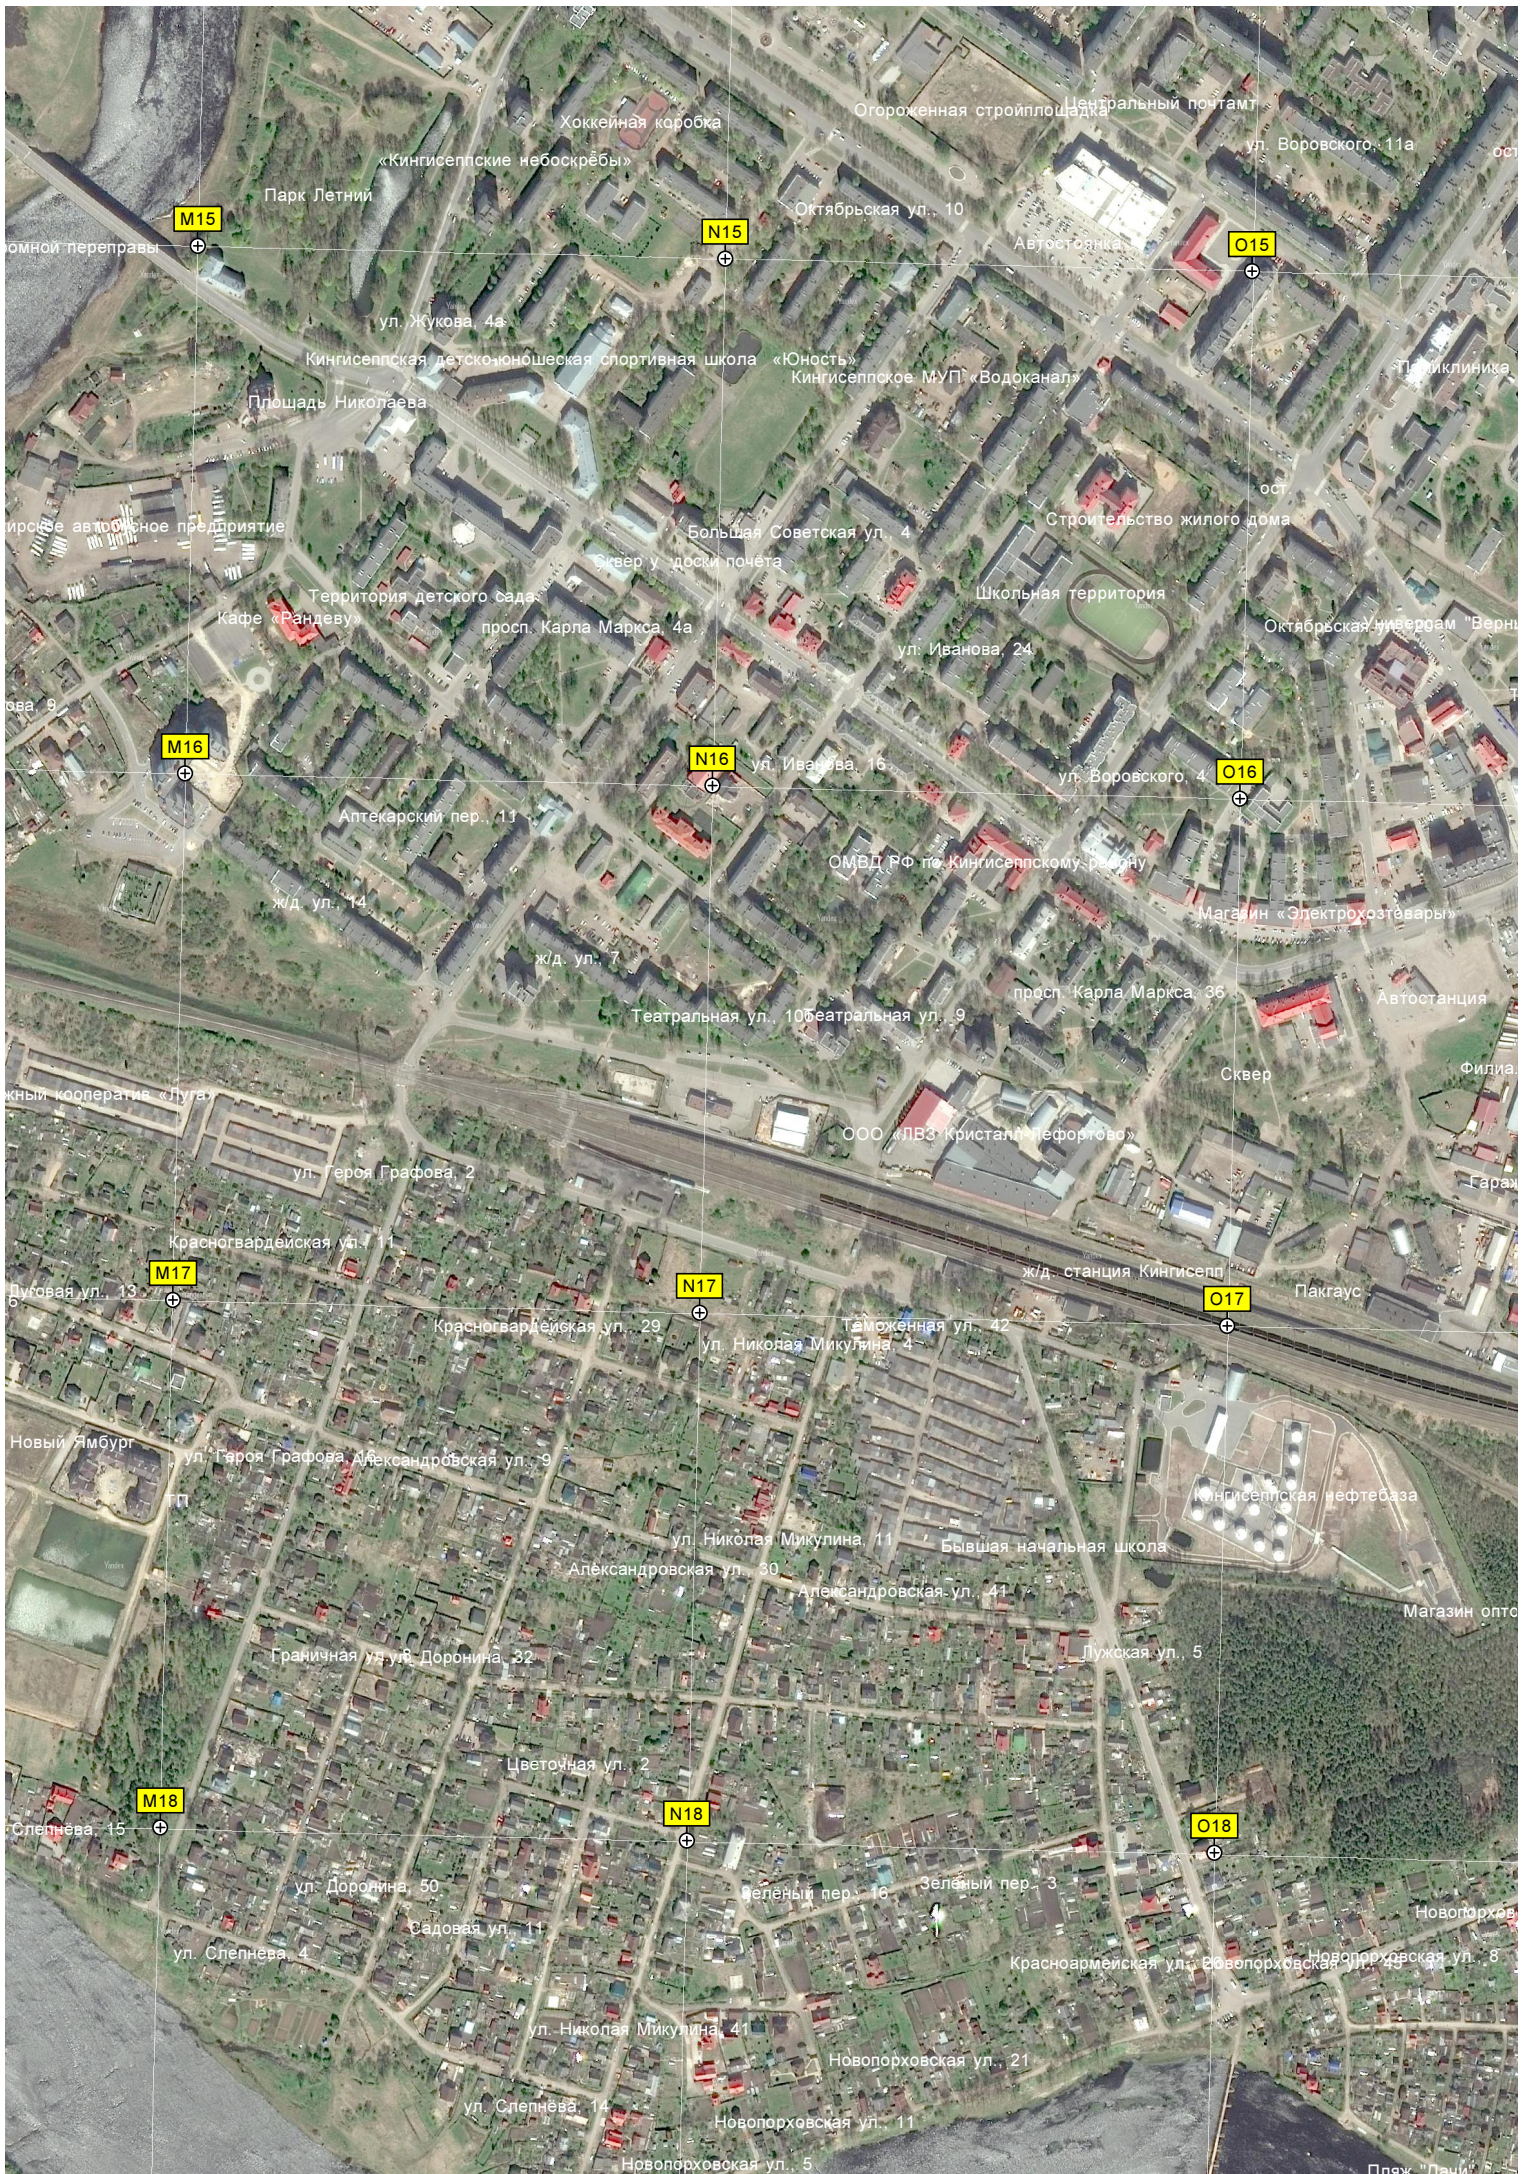

ЖБОТ Ки-1 КингУР

Старая трасса железнодорожного полотна

Церковная территория

Красногвардейская ул. 13

Остров Буян

Звёздная ул. 1

Заброшенный недостроенный жилой посёлок

СНТ "Возрождение"

Остатки артиллерийского ЖБОТа Ки-27, Лужский рубеж

ул. Слепнёва, 5

Пороги

санная свалка вдоль ЛЭП

ул. Воровского, 32

ОАО «Кингисеппский молочный комбинат»

ул. Воровского, 24

ОАО «Кингисеппский хлебокомбинат»  
Круговая развязка