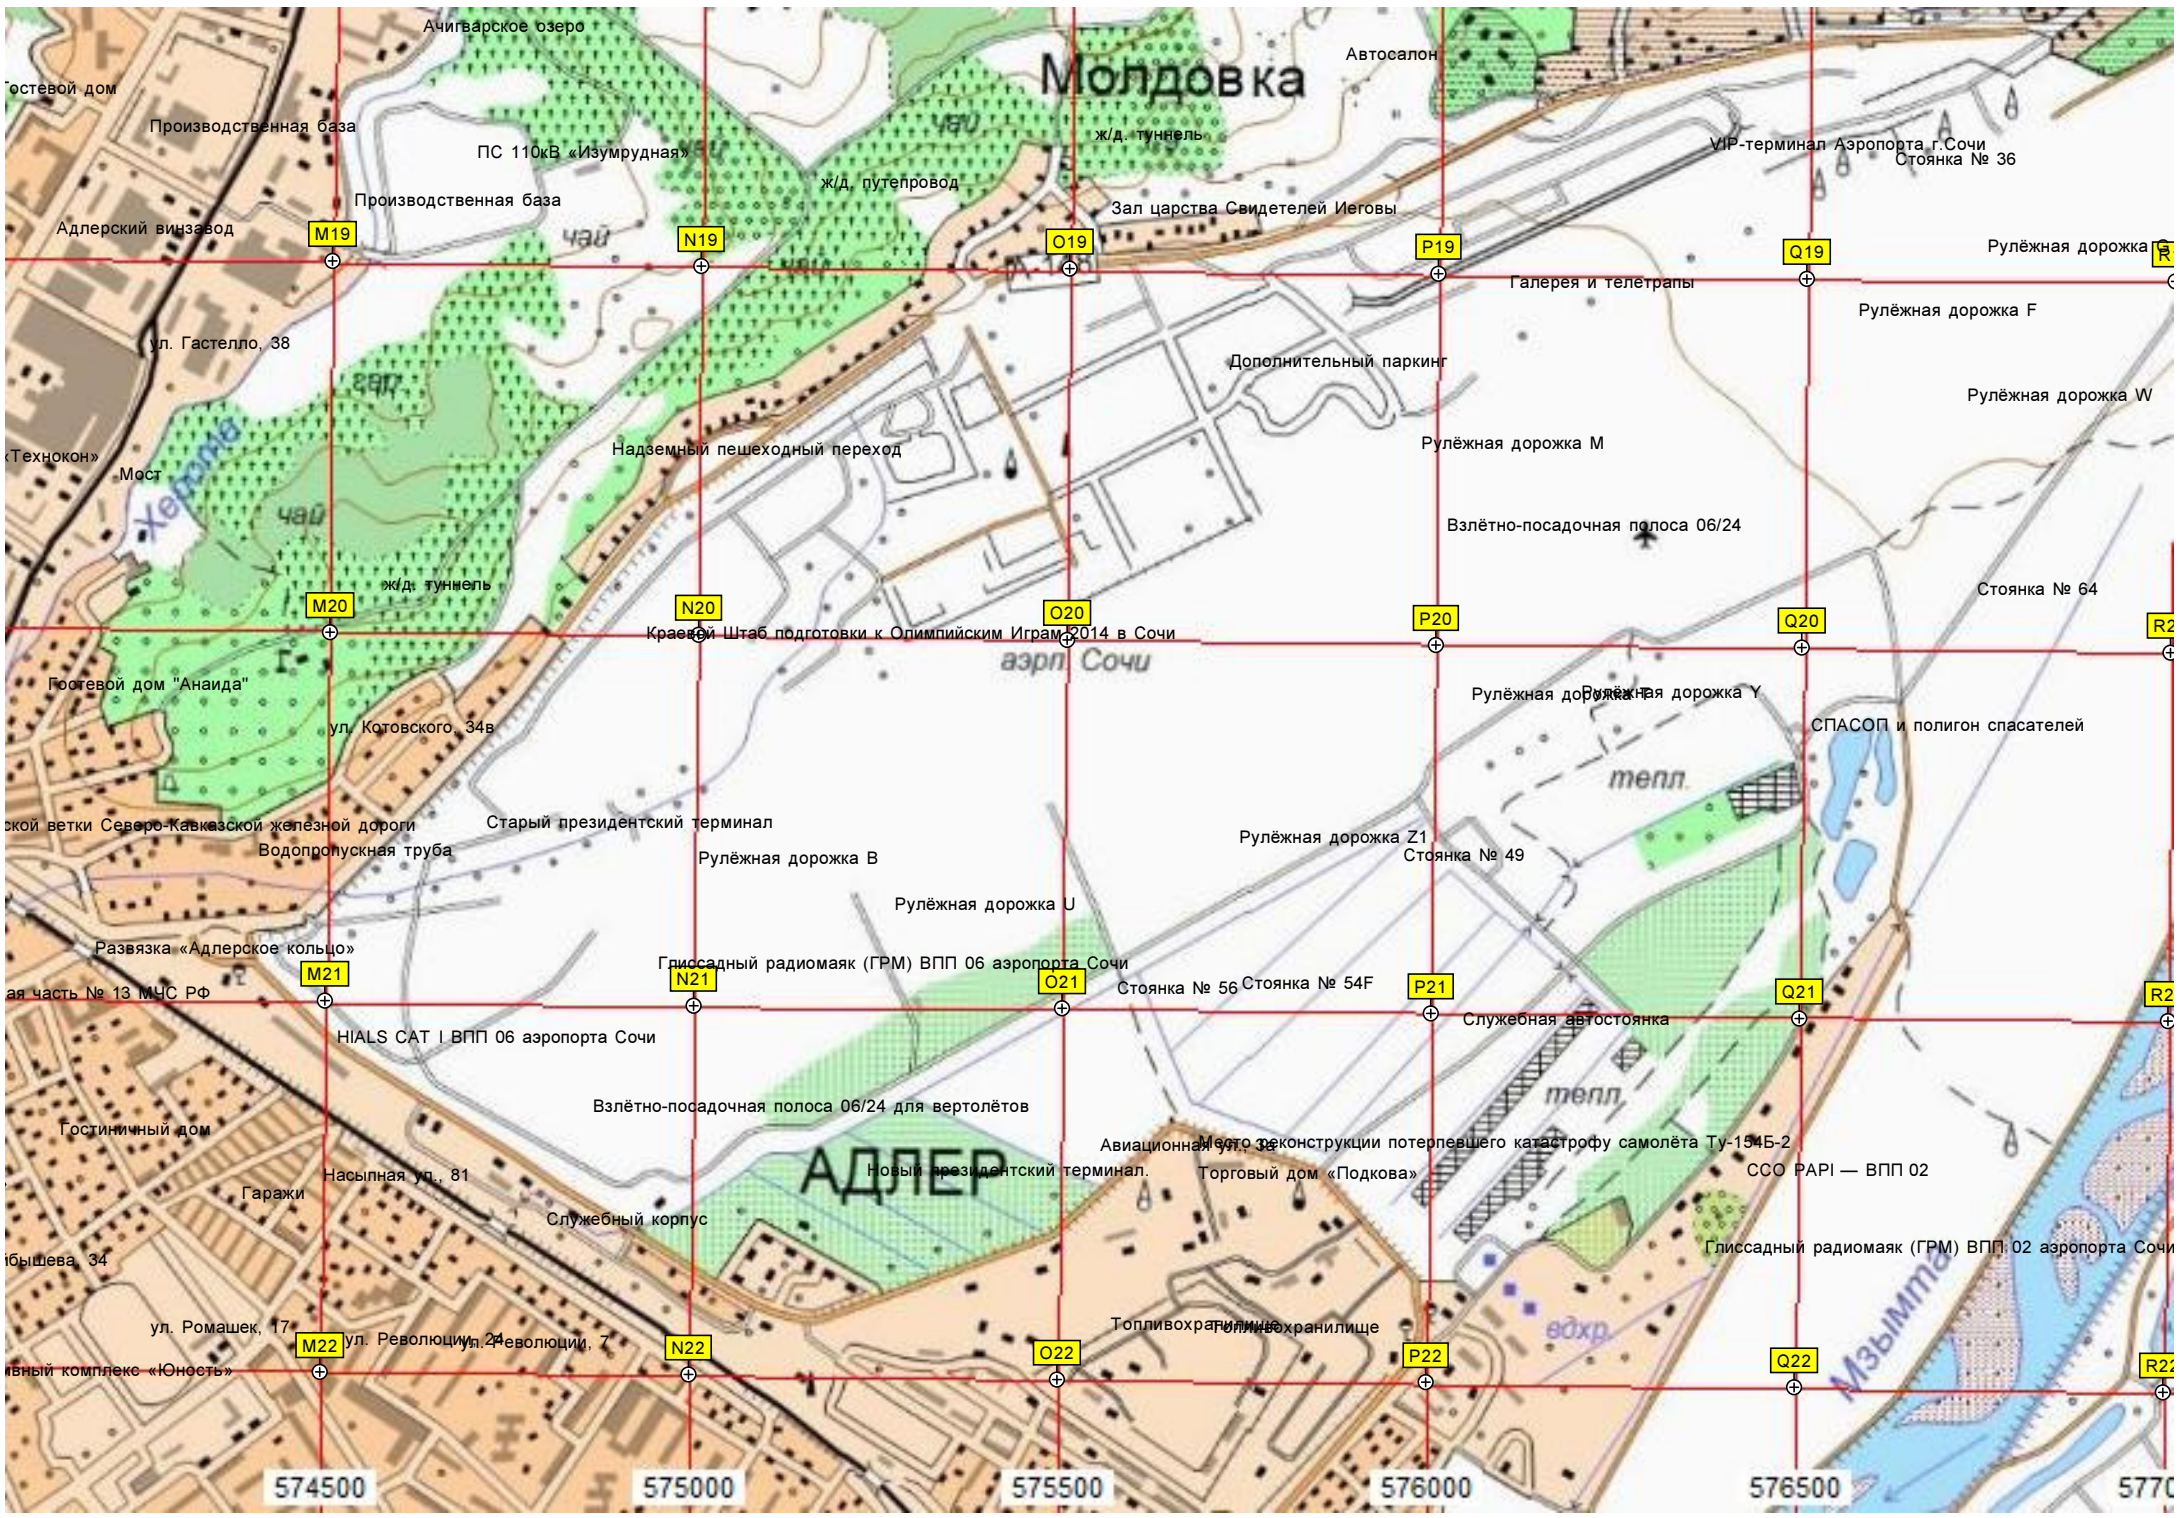

W18

Костромская ул., 62

Рулёжная дорожка Q

Курсовой радиомаяк (КРМ) ВПП 06 аэропорта Сочи

146

Рулёжная дорожка N

менн.

Гостевой дом  
Производственная база  
Адлерский винзавод  
ул. Гастелло, 38  
«Технокон»  
Мост  
Гостевой дом "Анаида"  
ул. Котовского, 34в  
районной ветки Северо-Кавказской железной дороги  
Водопропускная труба  
Развязка «Адлерское кольцо»  
административная часть № 13 МЧС РФ  
Гостиничный дом  
Гаражи  
ул. Ромашек, 17  
жилищный комплекс «Юность»