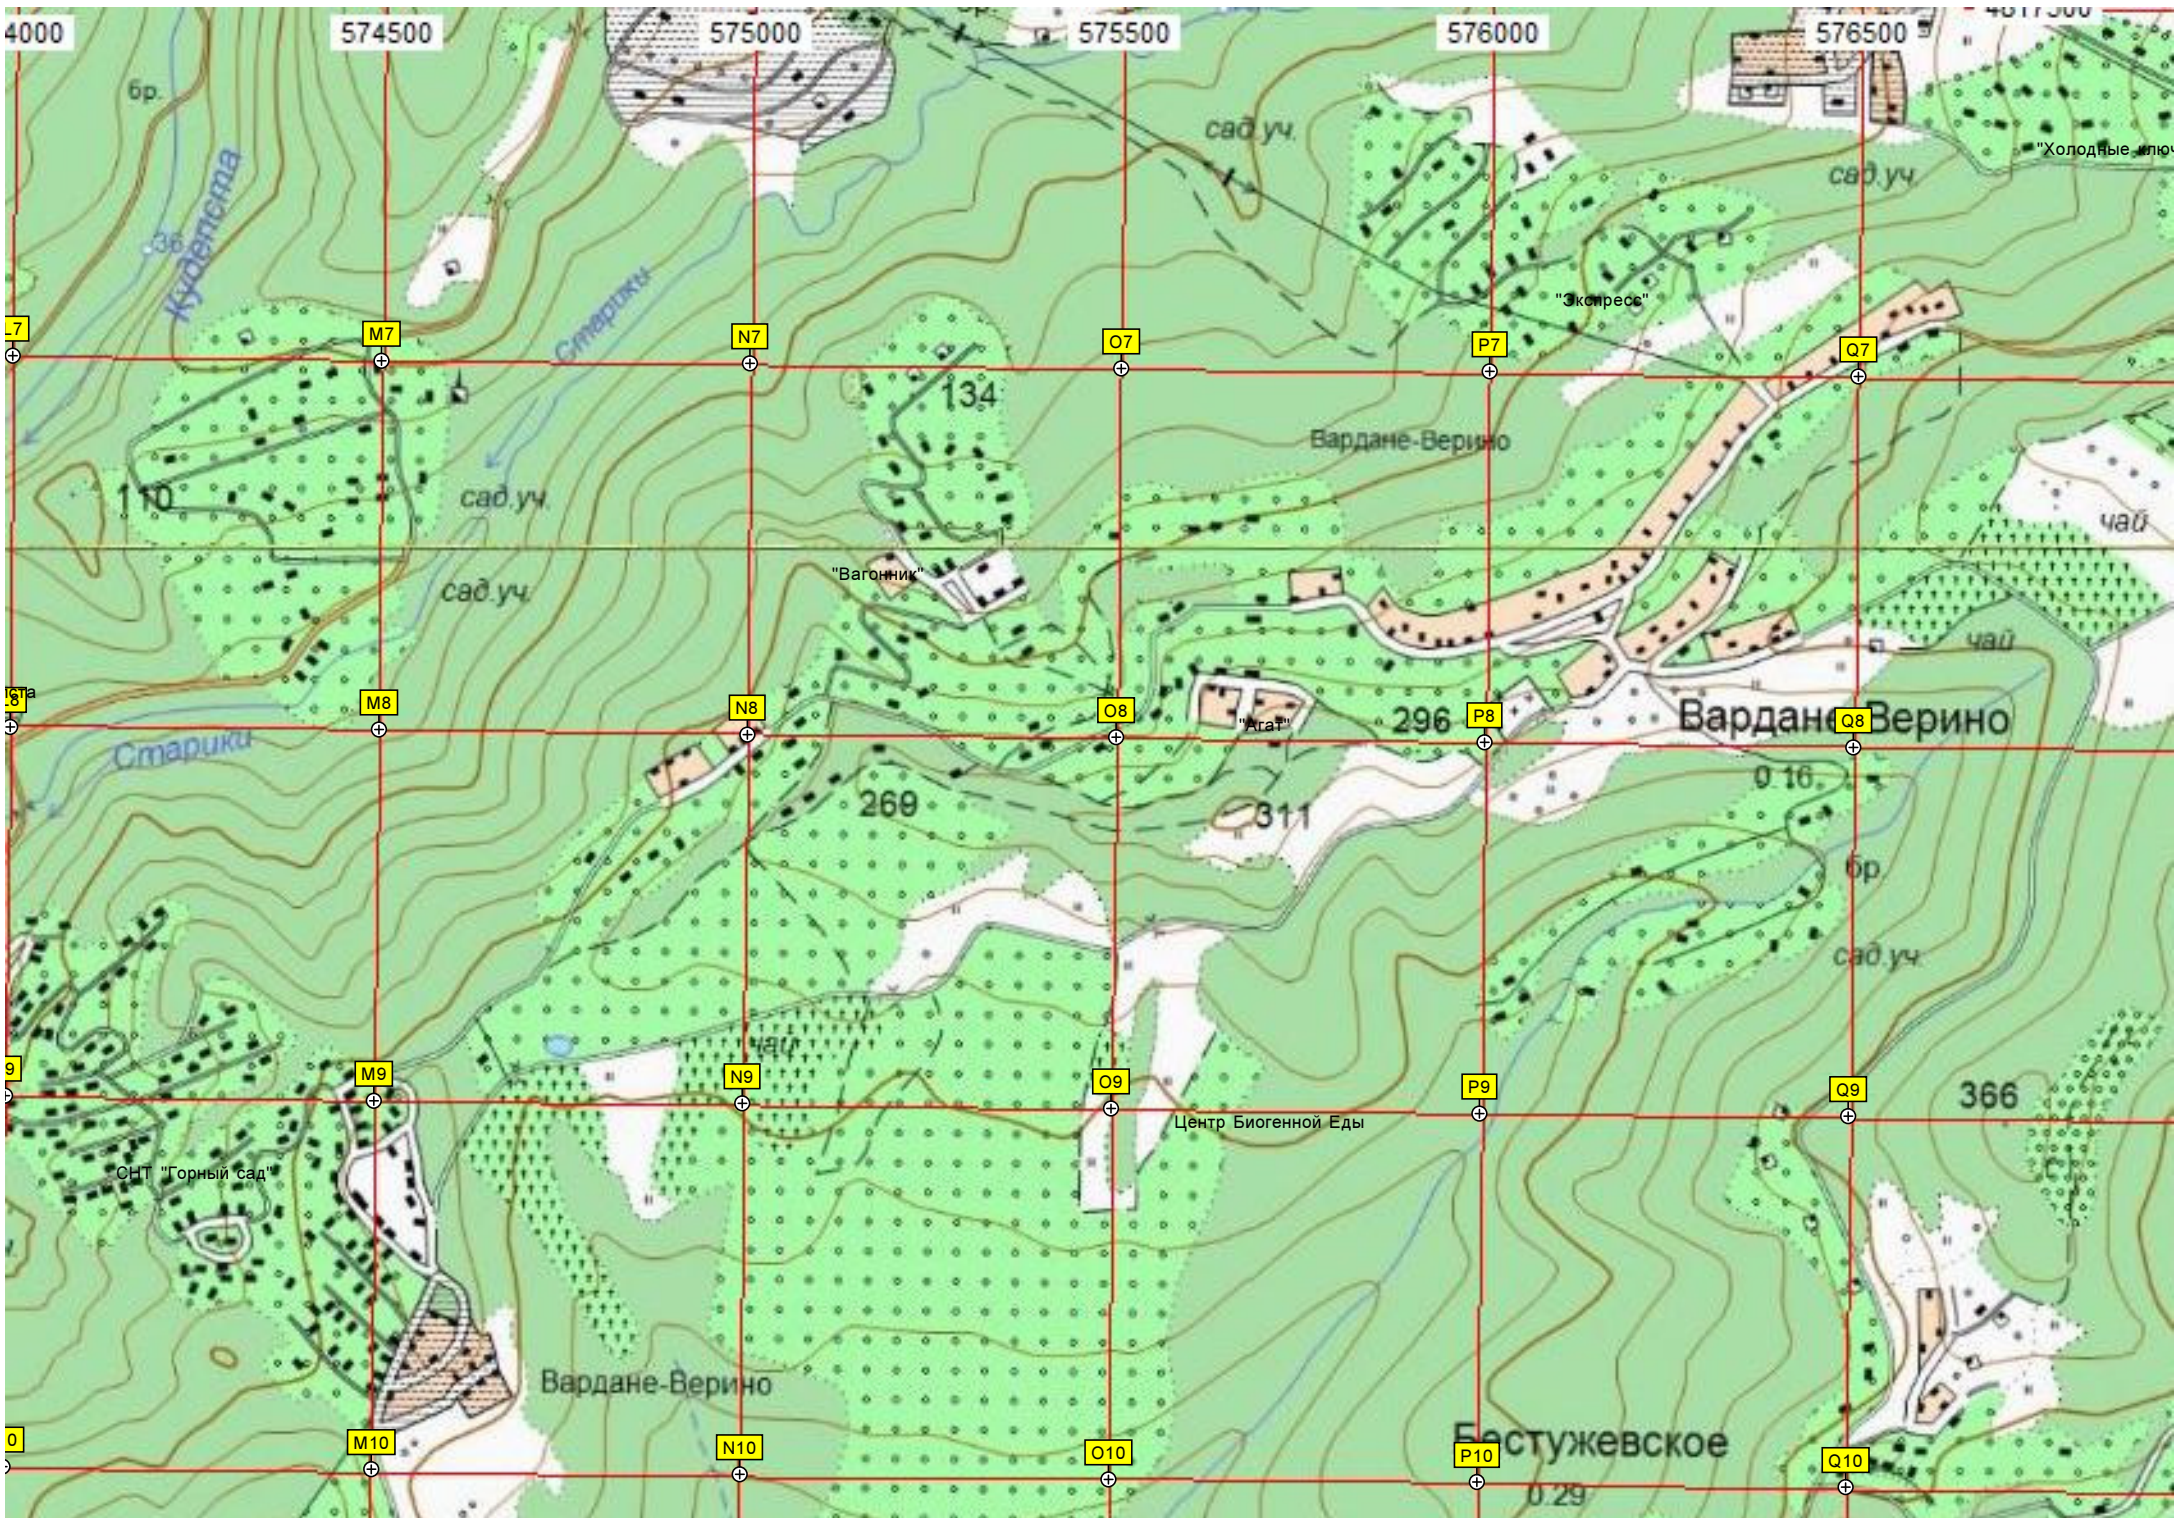

4000

574500

575000

575500

576000

576500

4017.500

7

M7

N7

O7

P7

Q7

8

M8

N8

O8

P8

Q8

9

M9

N9

O9

P9

Q9

0

M10

N10

O10

P10

Q10

бр.
Кудецма

Старики

сад.уч.

сад.уч.

"Холодные плю"

"Экспресс"

134

Вардане-Верино

сад.уч.

сад.уч.

"Вагончик"

"Агат"

296

Вардане-Верино

чай

чай

Старики

269

311

0.16

бр.

сад.уч.

366

СНТ "Горный сад"

Центр Биогенной Еды

Вардане-Верино

Бастужевское

0.29