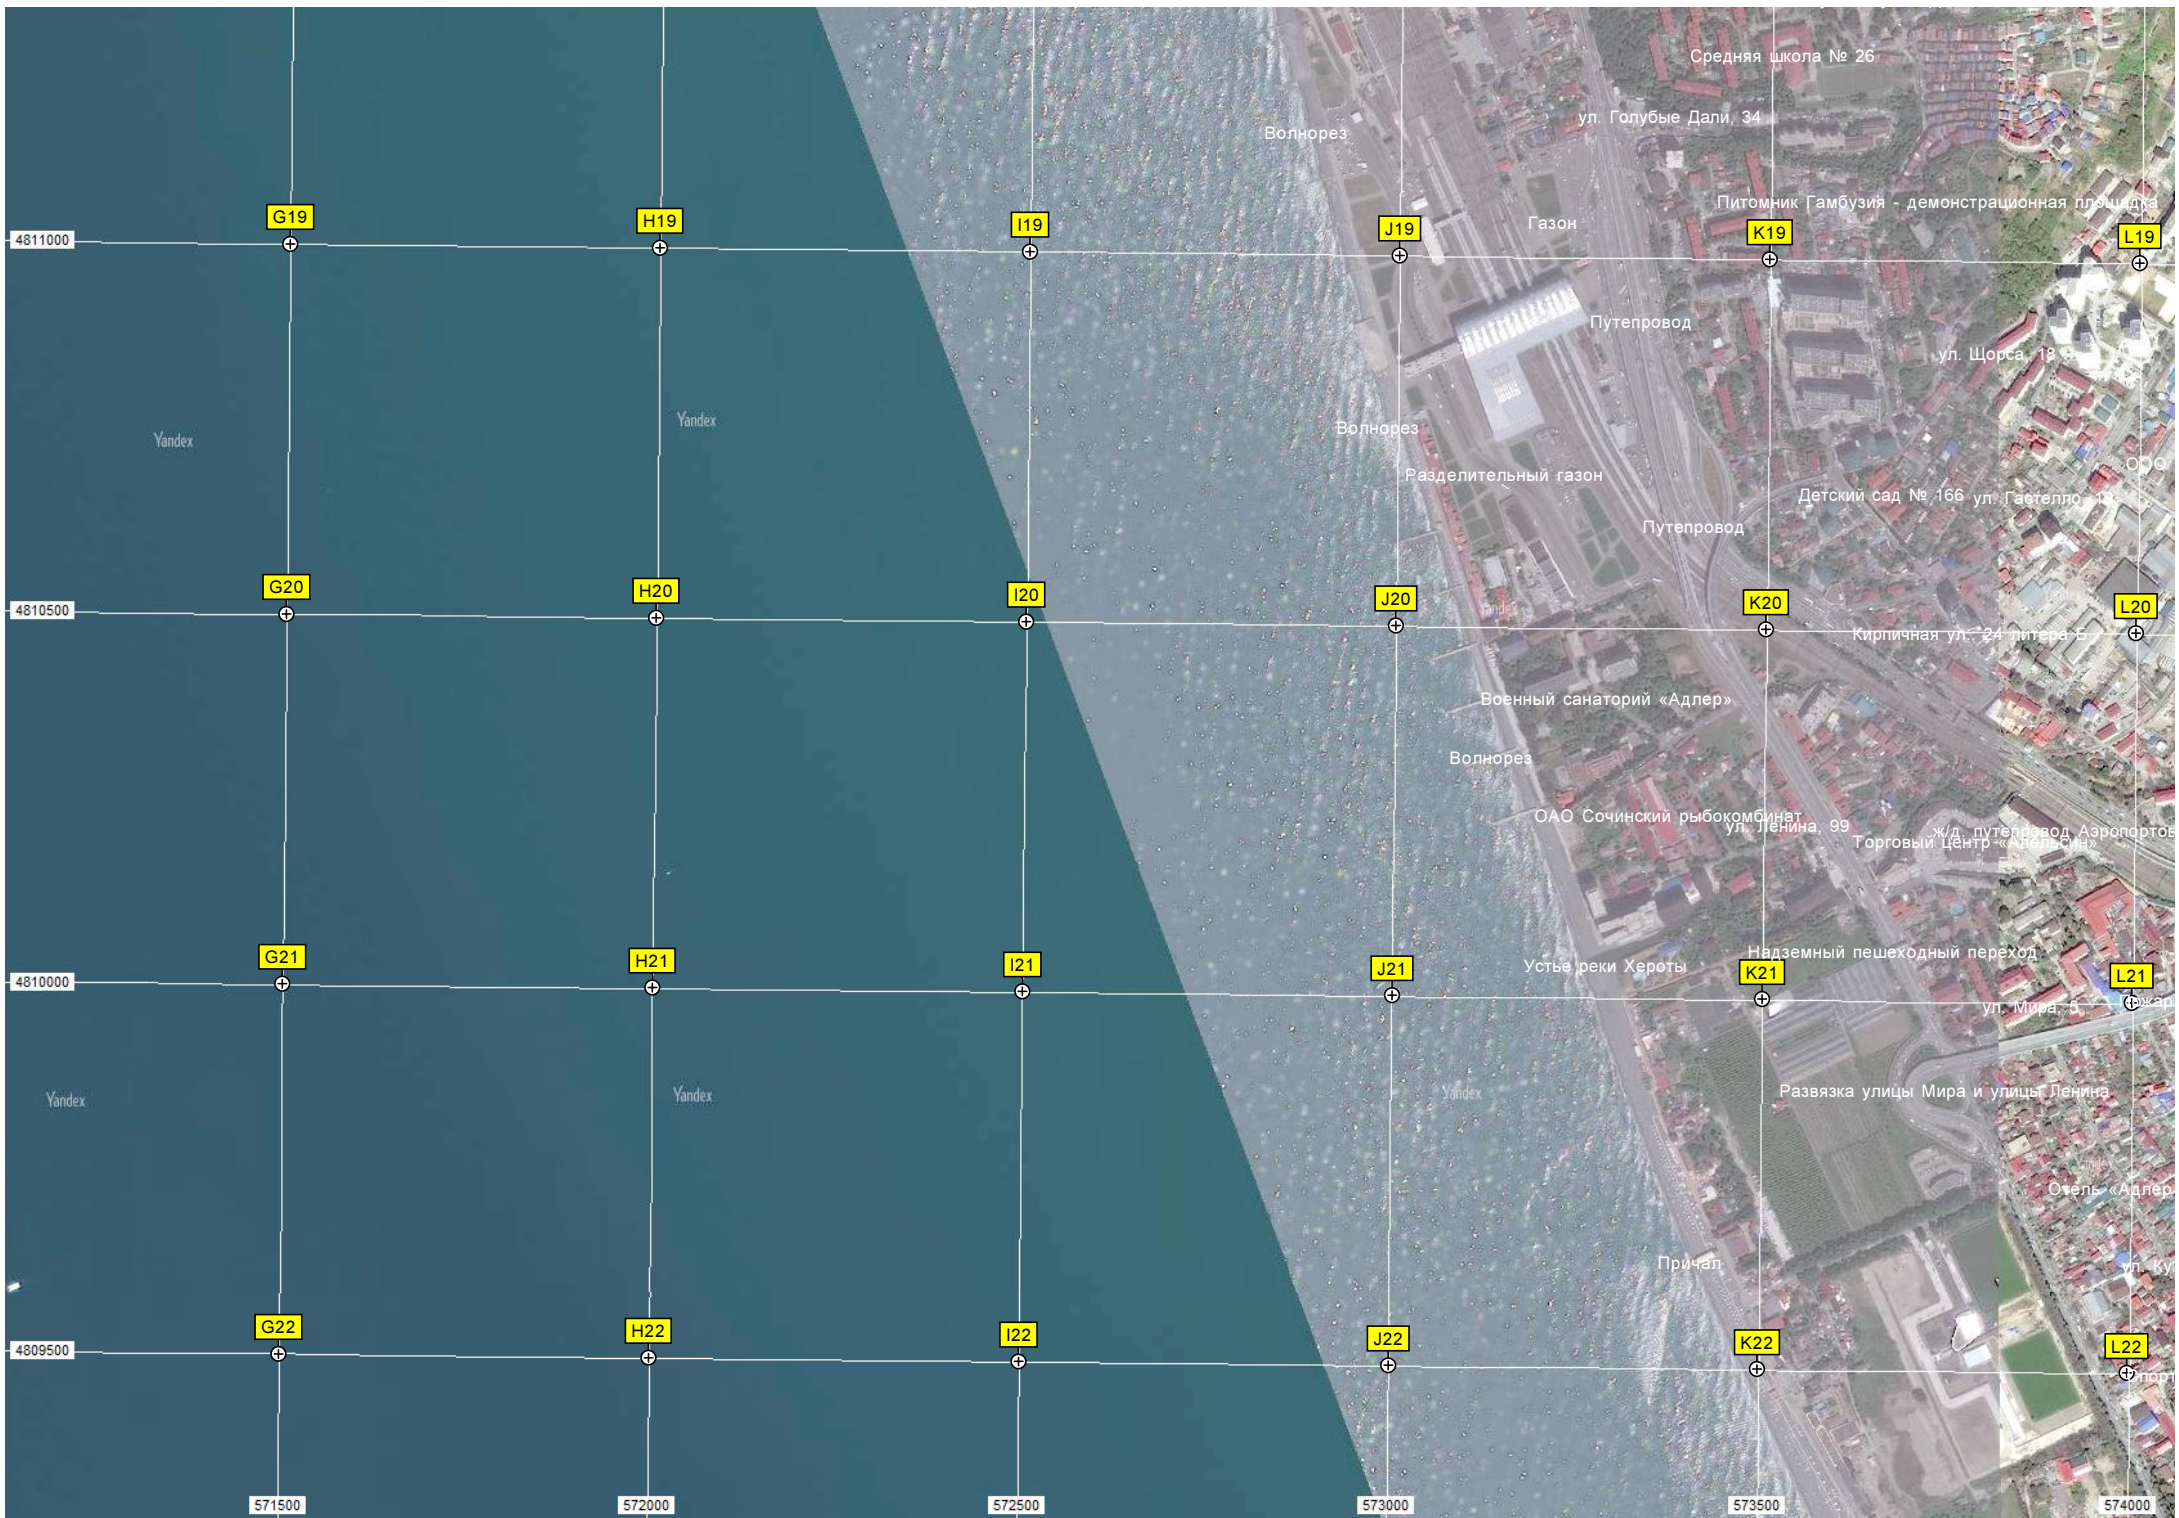

Владимировская ул., 113

Костромская ул., 62

Рулежная дорожка Q

Курсовая радиомаяк (КРМ) ВПП 06 аэропорта

Терновая ул., 15

Кататоры

авт. мост

жид. мост через реку Исышты

Гостевой дом
Производственная база
Алперский винзавод
ул. Гасталло, 38
«Технокон»
Мост
Гостевой дом «Анаида»
ул. Котовского, 34а
Южной ветки Северо-Кавказской железной дороги
Водопрпускная труба
Развязка «Адлерское кольцо»
Южная часть № 13 МЧС РФ
Гостиничный дом
Гаражи
ул. Ромашки, 17
Спортивный комплекс «Юность»