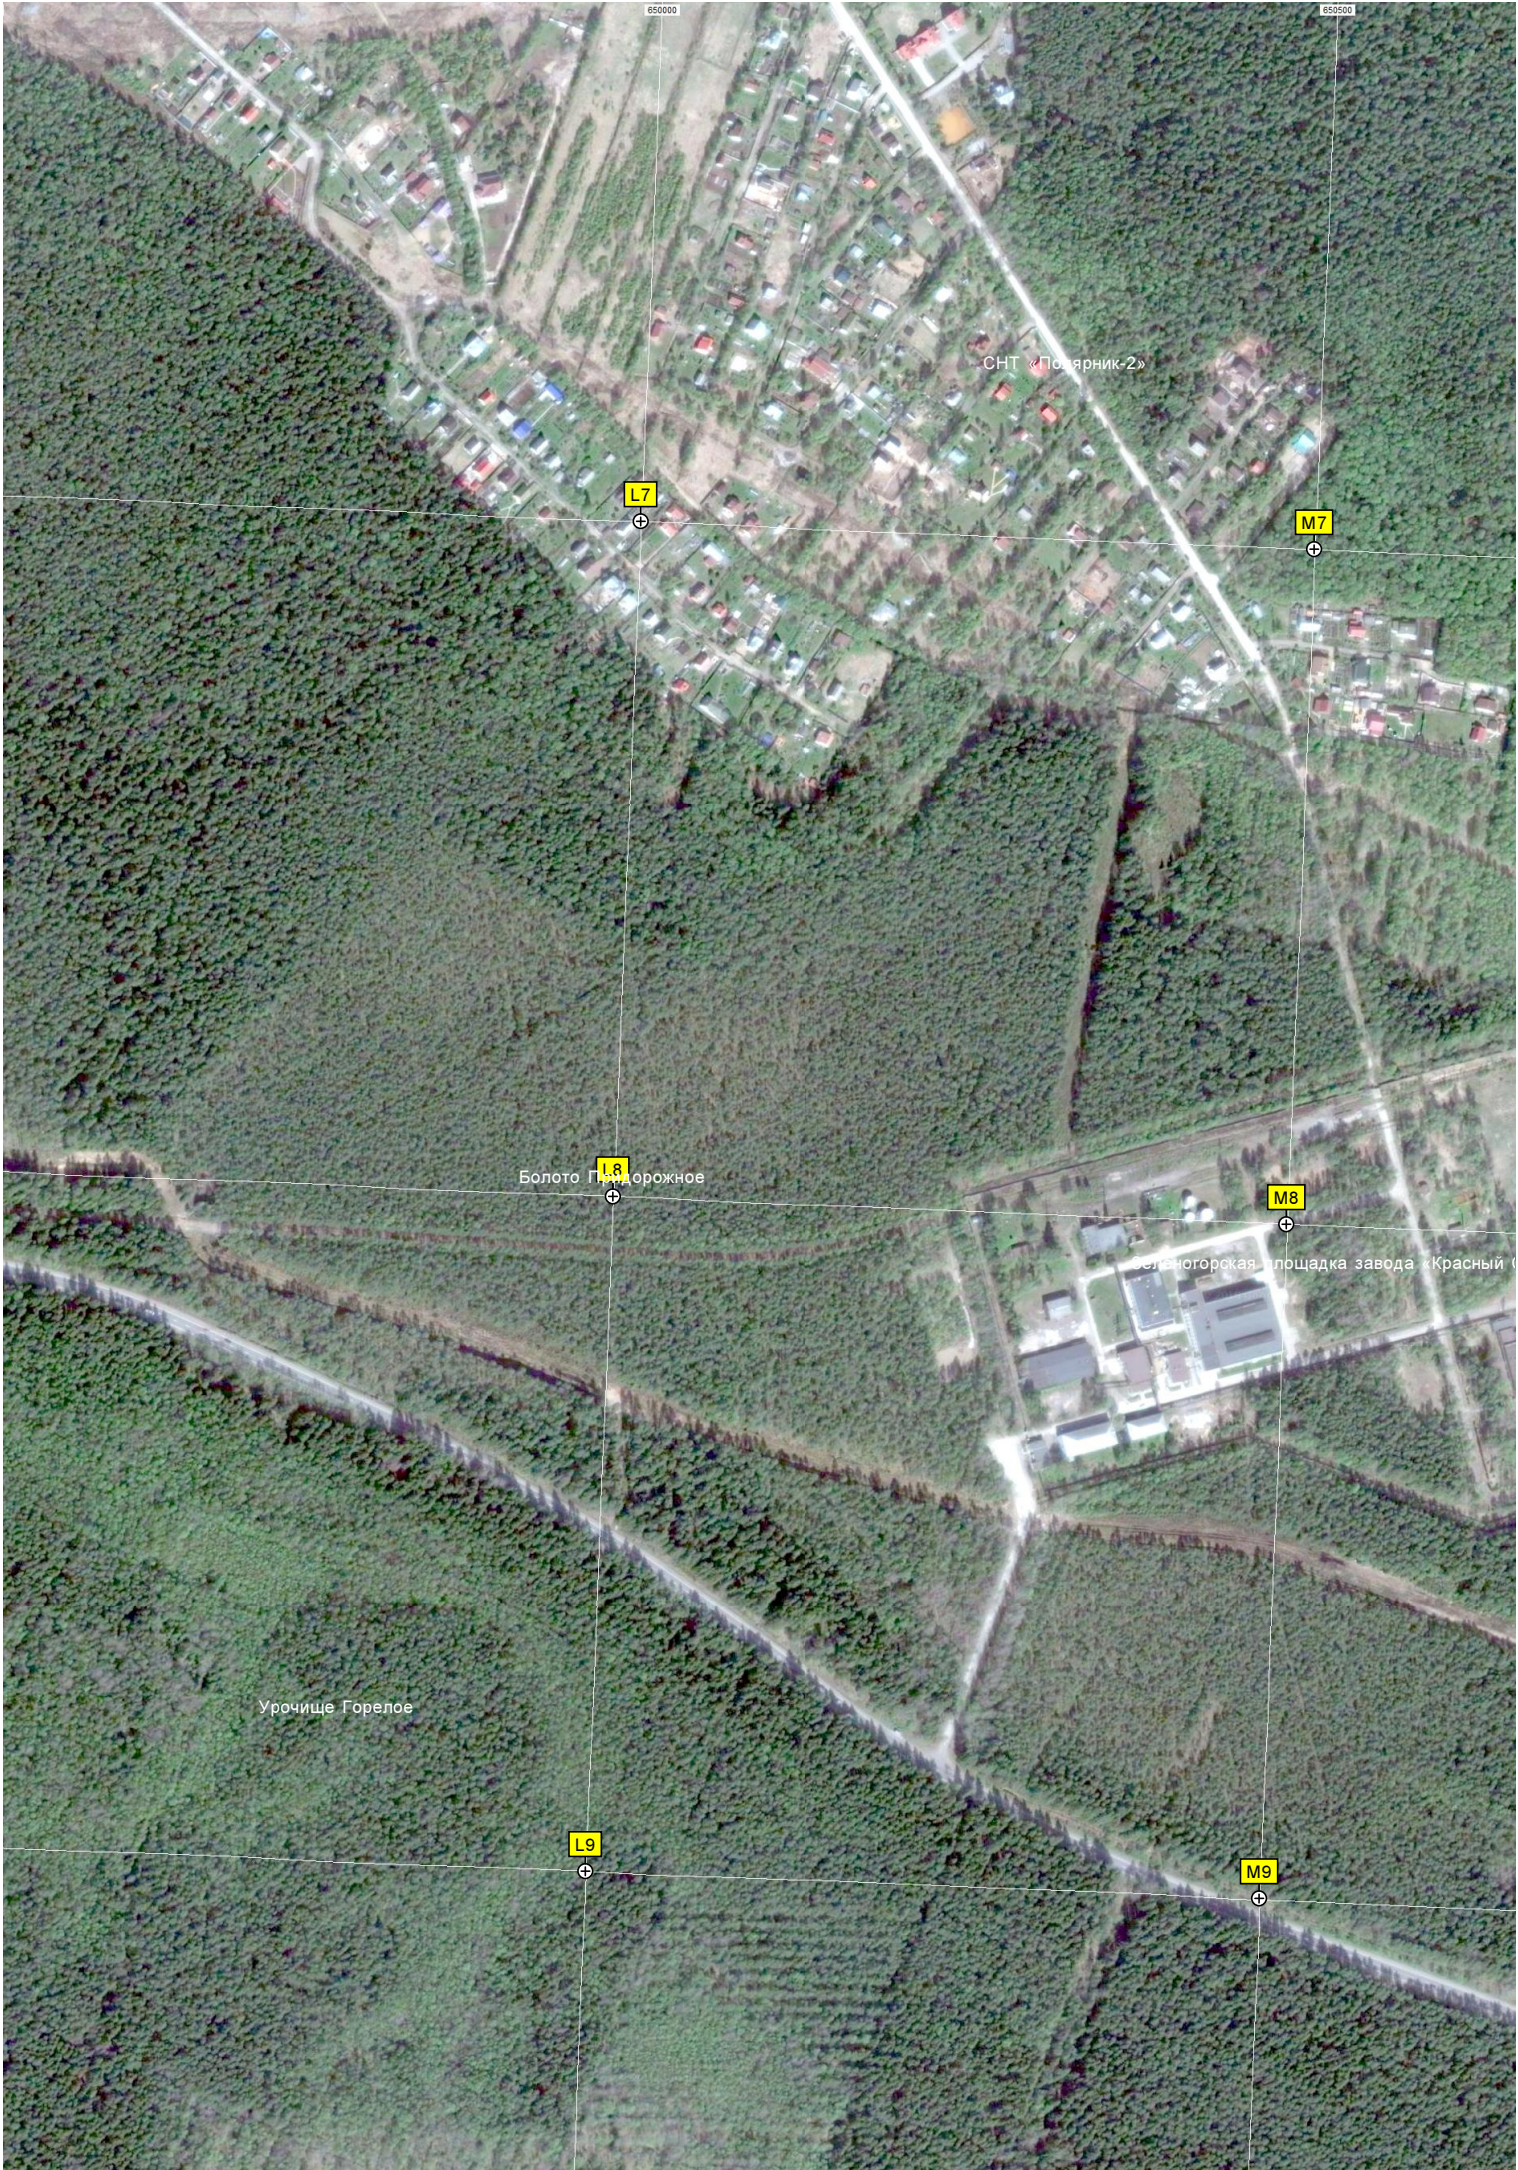

850000

850500

СНТ «Полярник-2»

L7

M7

Болото Предорожное

L8

M8

Зеленогорская площадка завода «Красный

Урочище Горелое

L9

M9