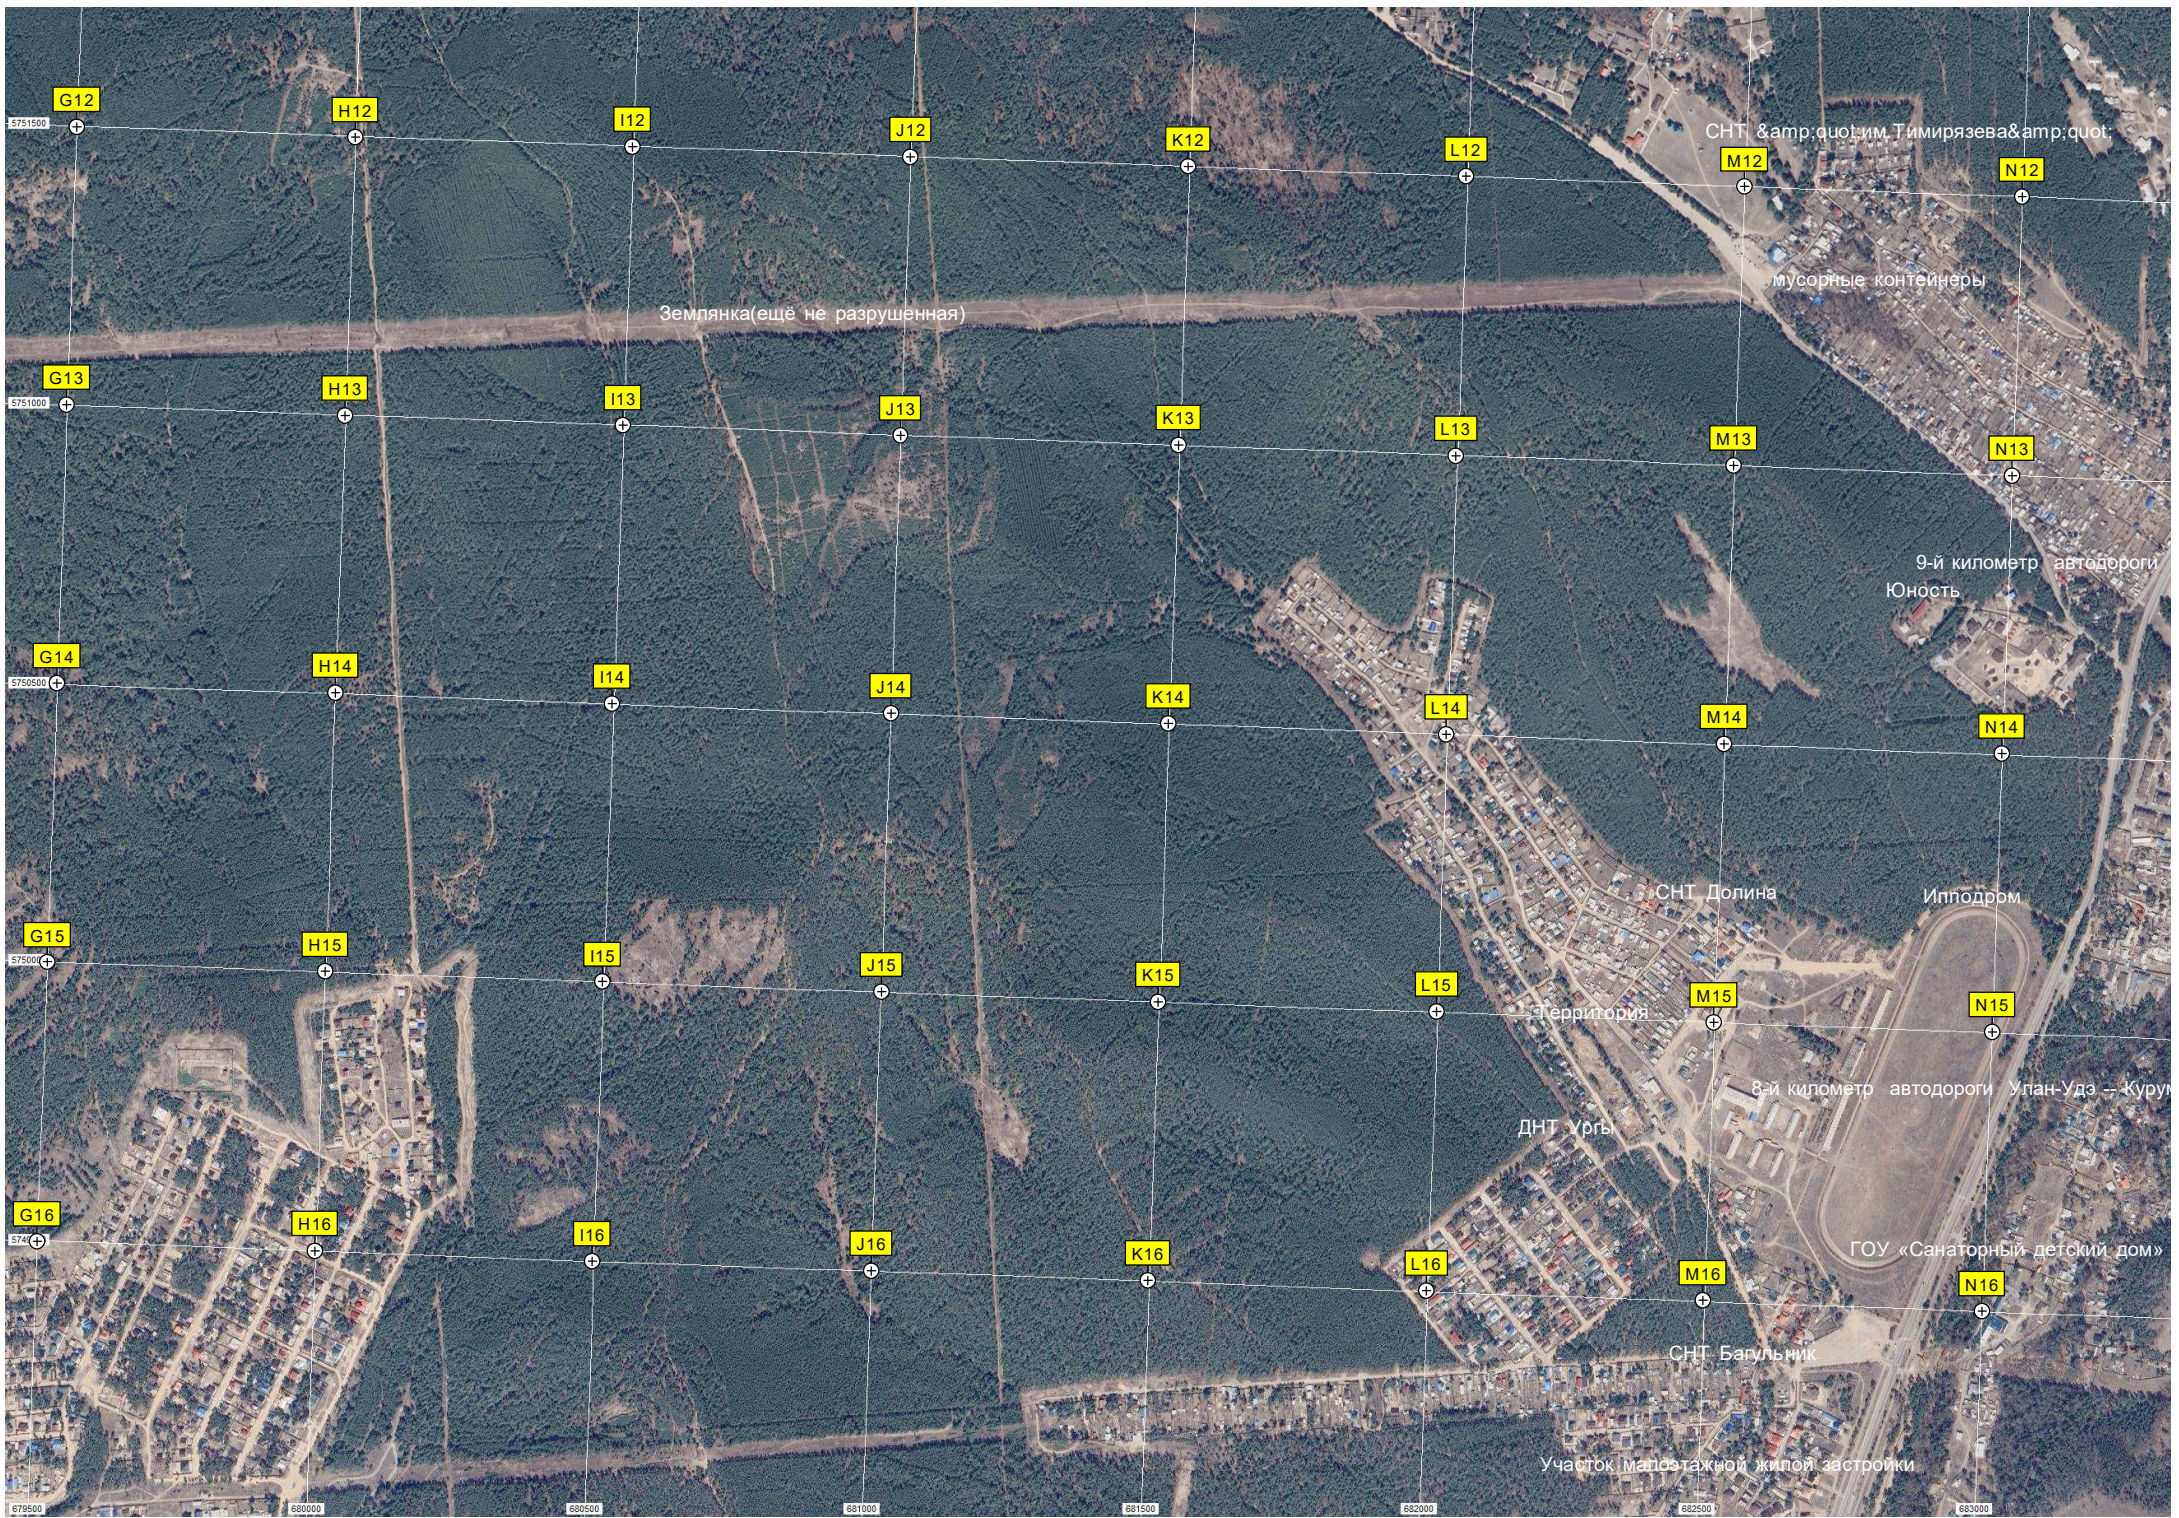

Землянка(ещё не разрушенная)

СНТ "им. Тимирязева"

мусорные контейнеры

9-й километр автодороги Юность

СНТ Долина

Ипподром

Территория

8-й километр автодороги Улан-Удэ - Курум

ДНТ Урғы

ГОУ "Санаторный детский дом"

СНТ Багульник

Участок масштабной жилой застройки

G12

H12

I12

J12

K12

L12

M12

N12

G13

H13

I13

J13

K13

L13

M13

N13

G14

H14

I14

J14

K14

L14

M14

N14

G15

H15

I15

J15

K15

L15

M15

N15

G16

H16

I16

J16

K16

L16

M16

N16

679500

680000

680500

681000

681500

682000

682500

683000