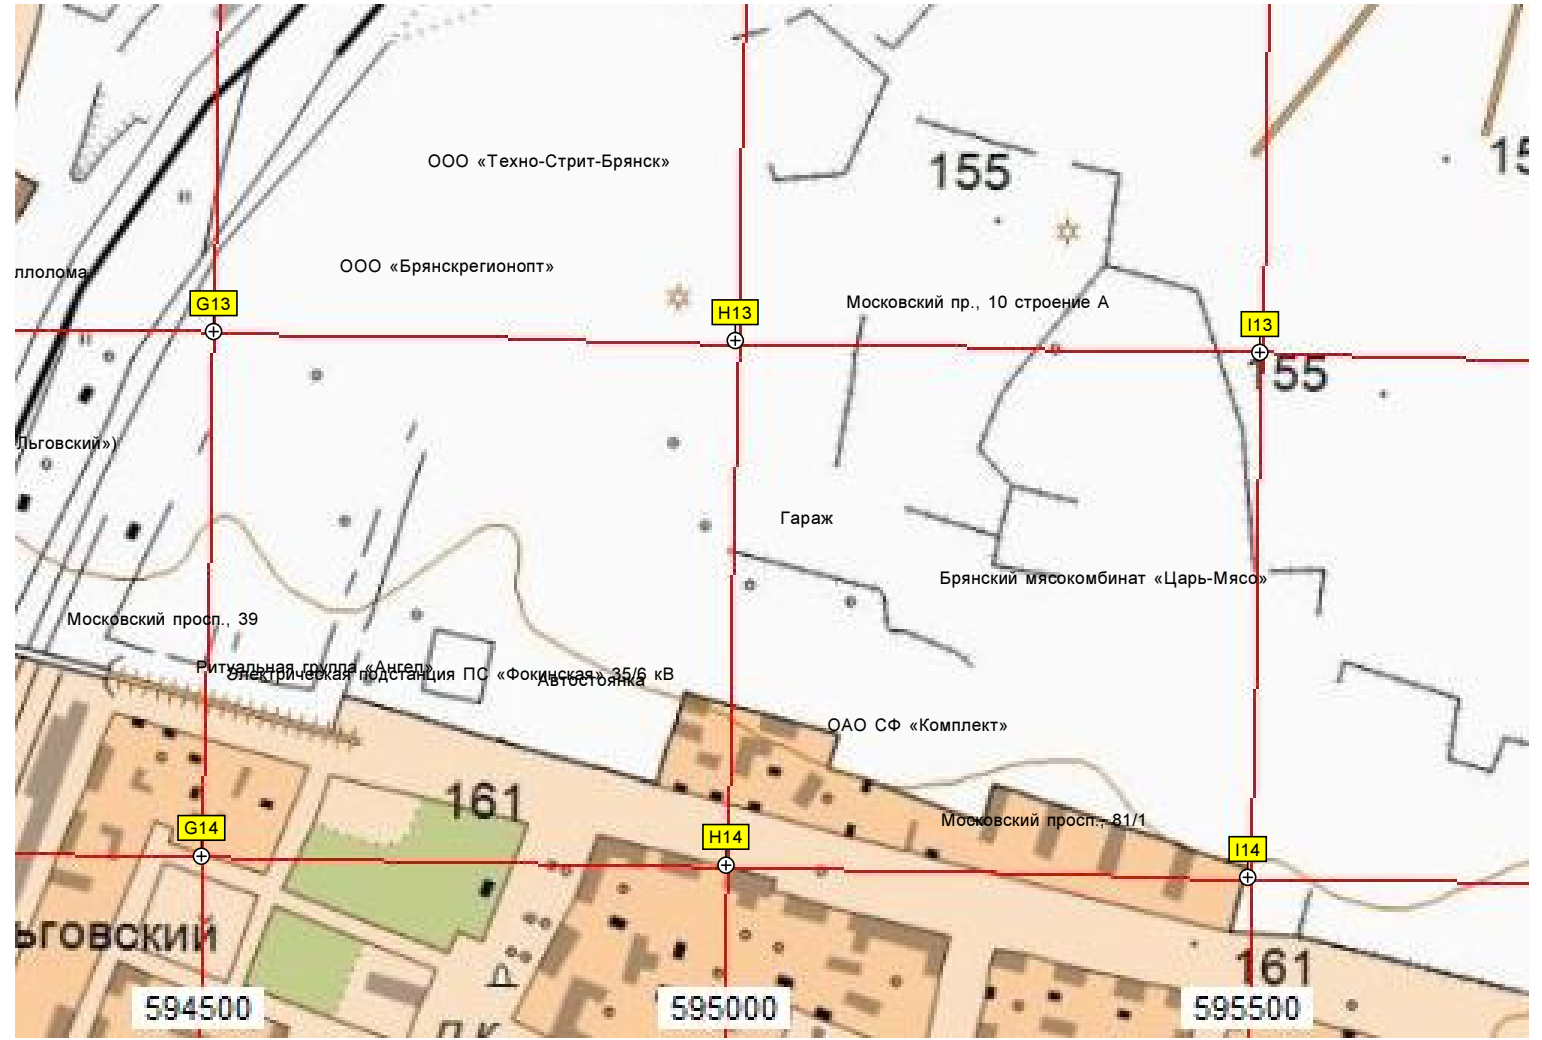

ООО «Техно-Стрит-Брянск»

155

ООО «Брянскрегионпт»

G13

H13

Московский пр., 10 строение А

I13

155

Льговский»

Гараж

Брянский мясокомбинат «Царь-Мясо»

Московский просп., 39

Ритуальная группа «Ангел»
Электрическая подстанция ПО «Фокисская» 35/6 кВ

ОАО СФ «Комплект»

G14

H14

Московский просп., 81/1

I14

161

Льговский

594500

595000

595500

161