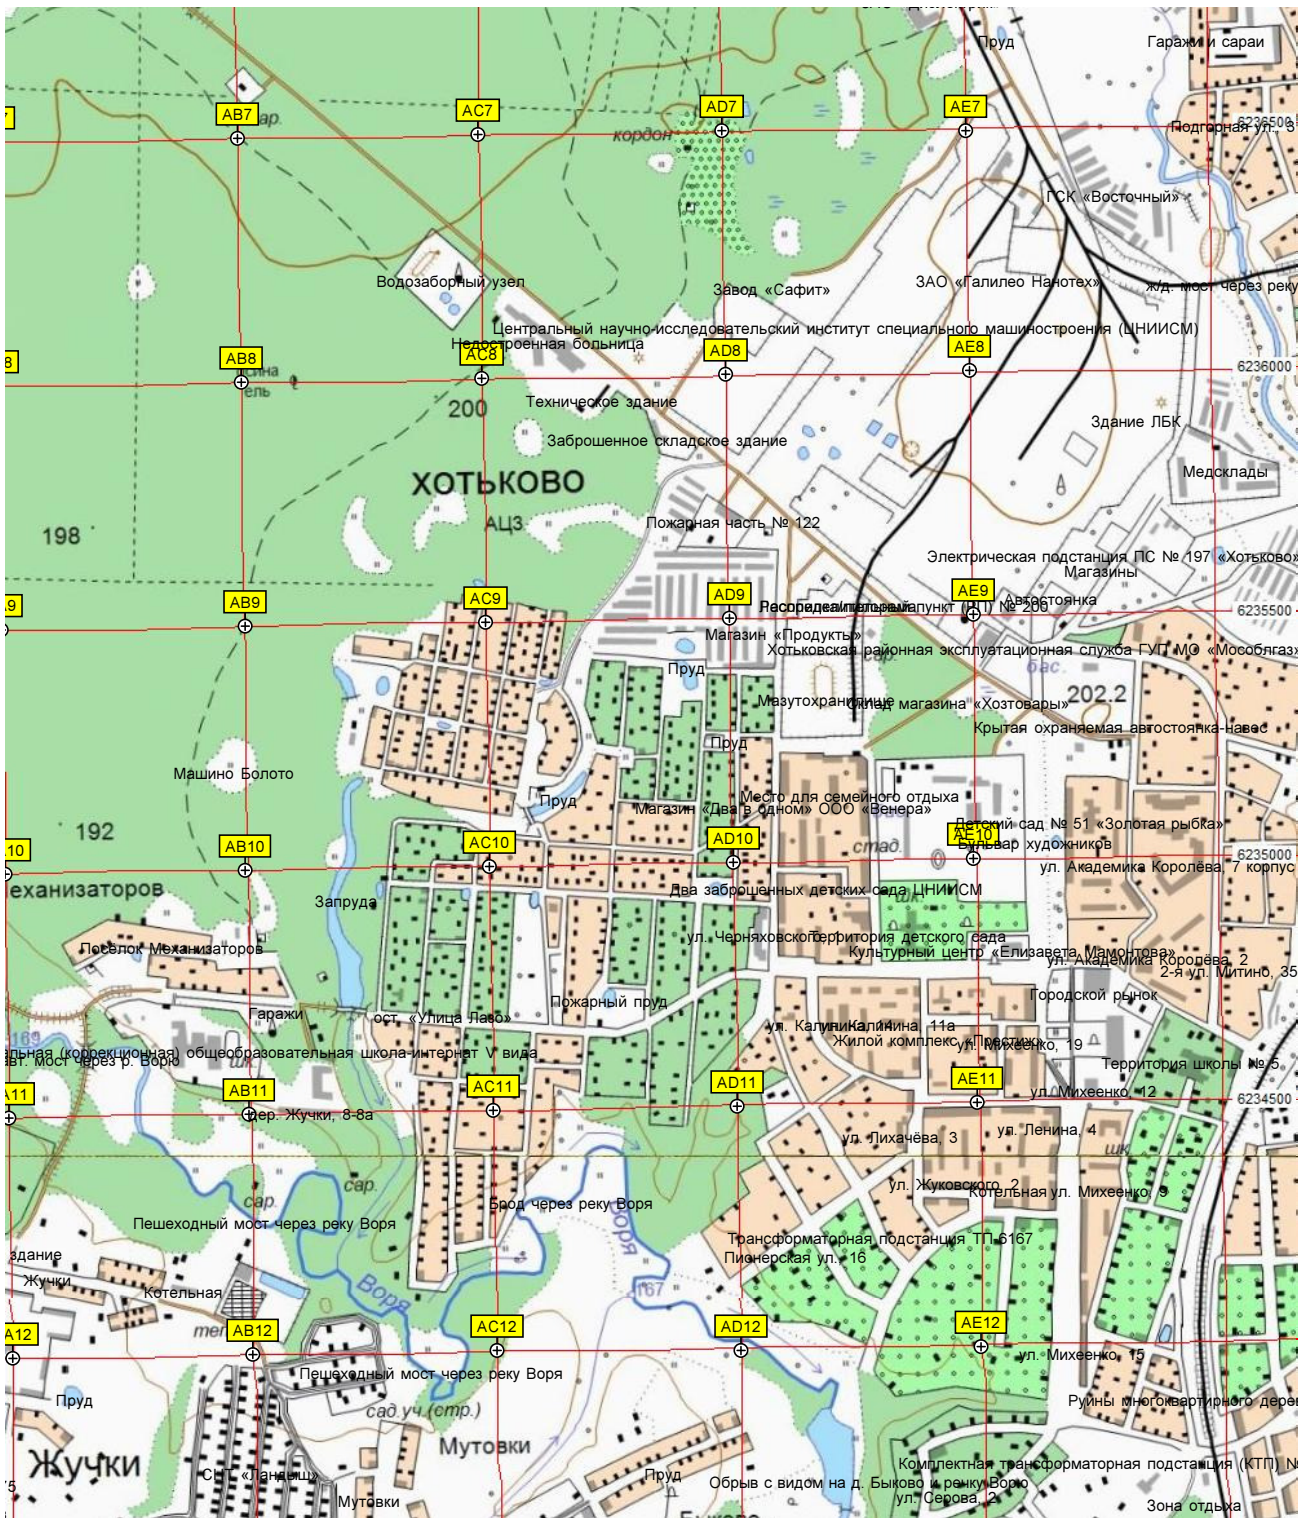

Производство тротуарной плитки

форматорная подстанция

Уголки

Фермерское хозяйство

Уголки

Вышка сотовой связи ПАО «ВымпелКом» («Билайн») РП-27

Конно-спортивный клуб «Абрамцево» гаражный кооператив

Лесная вырубка