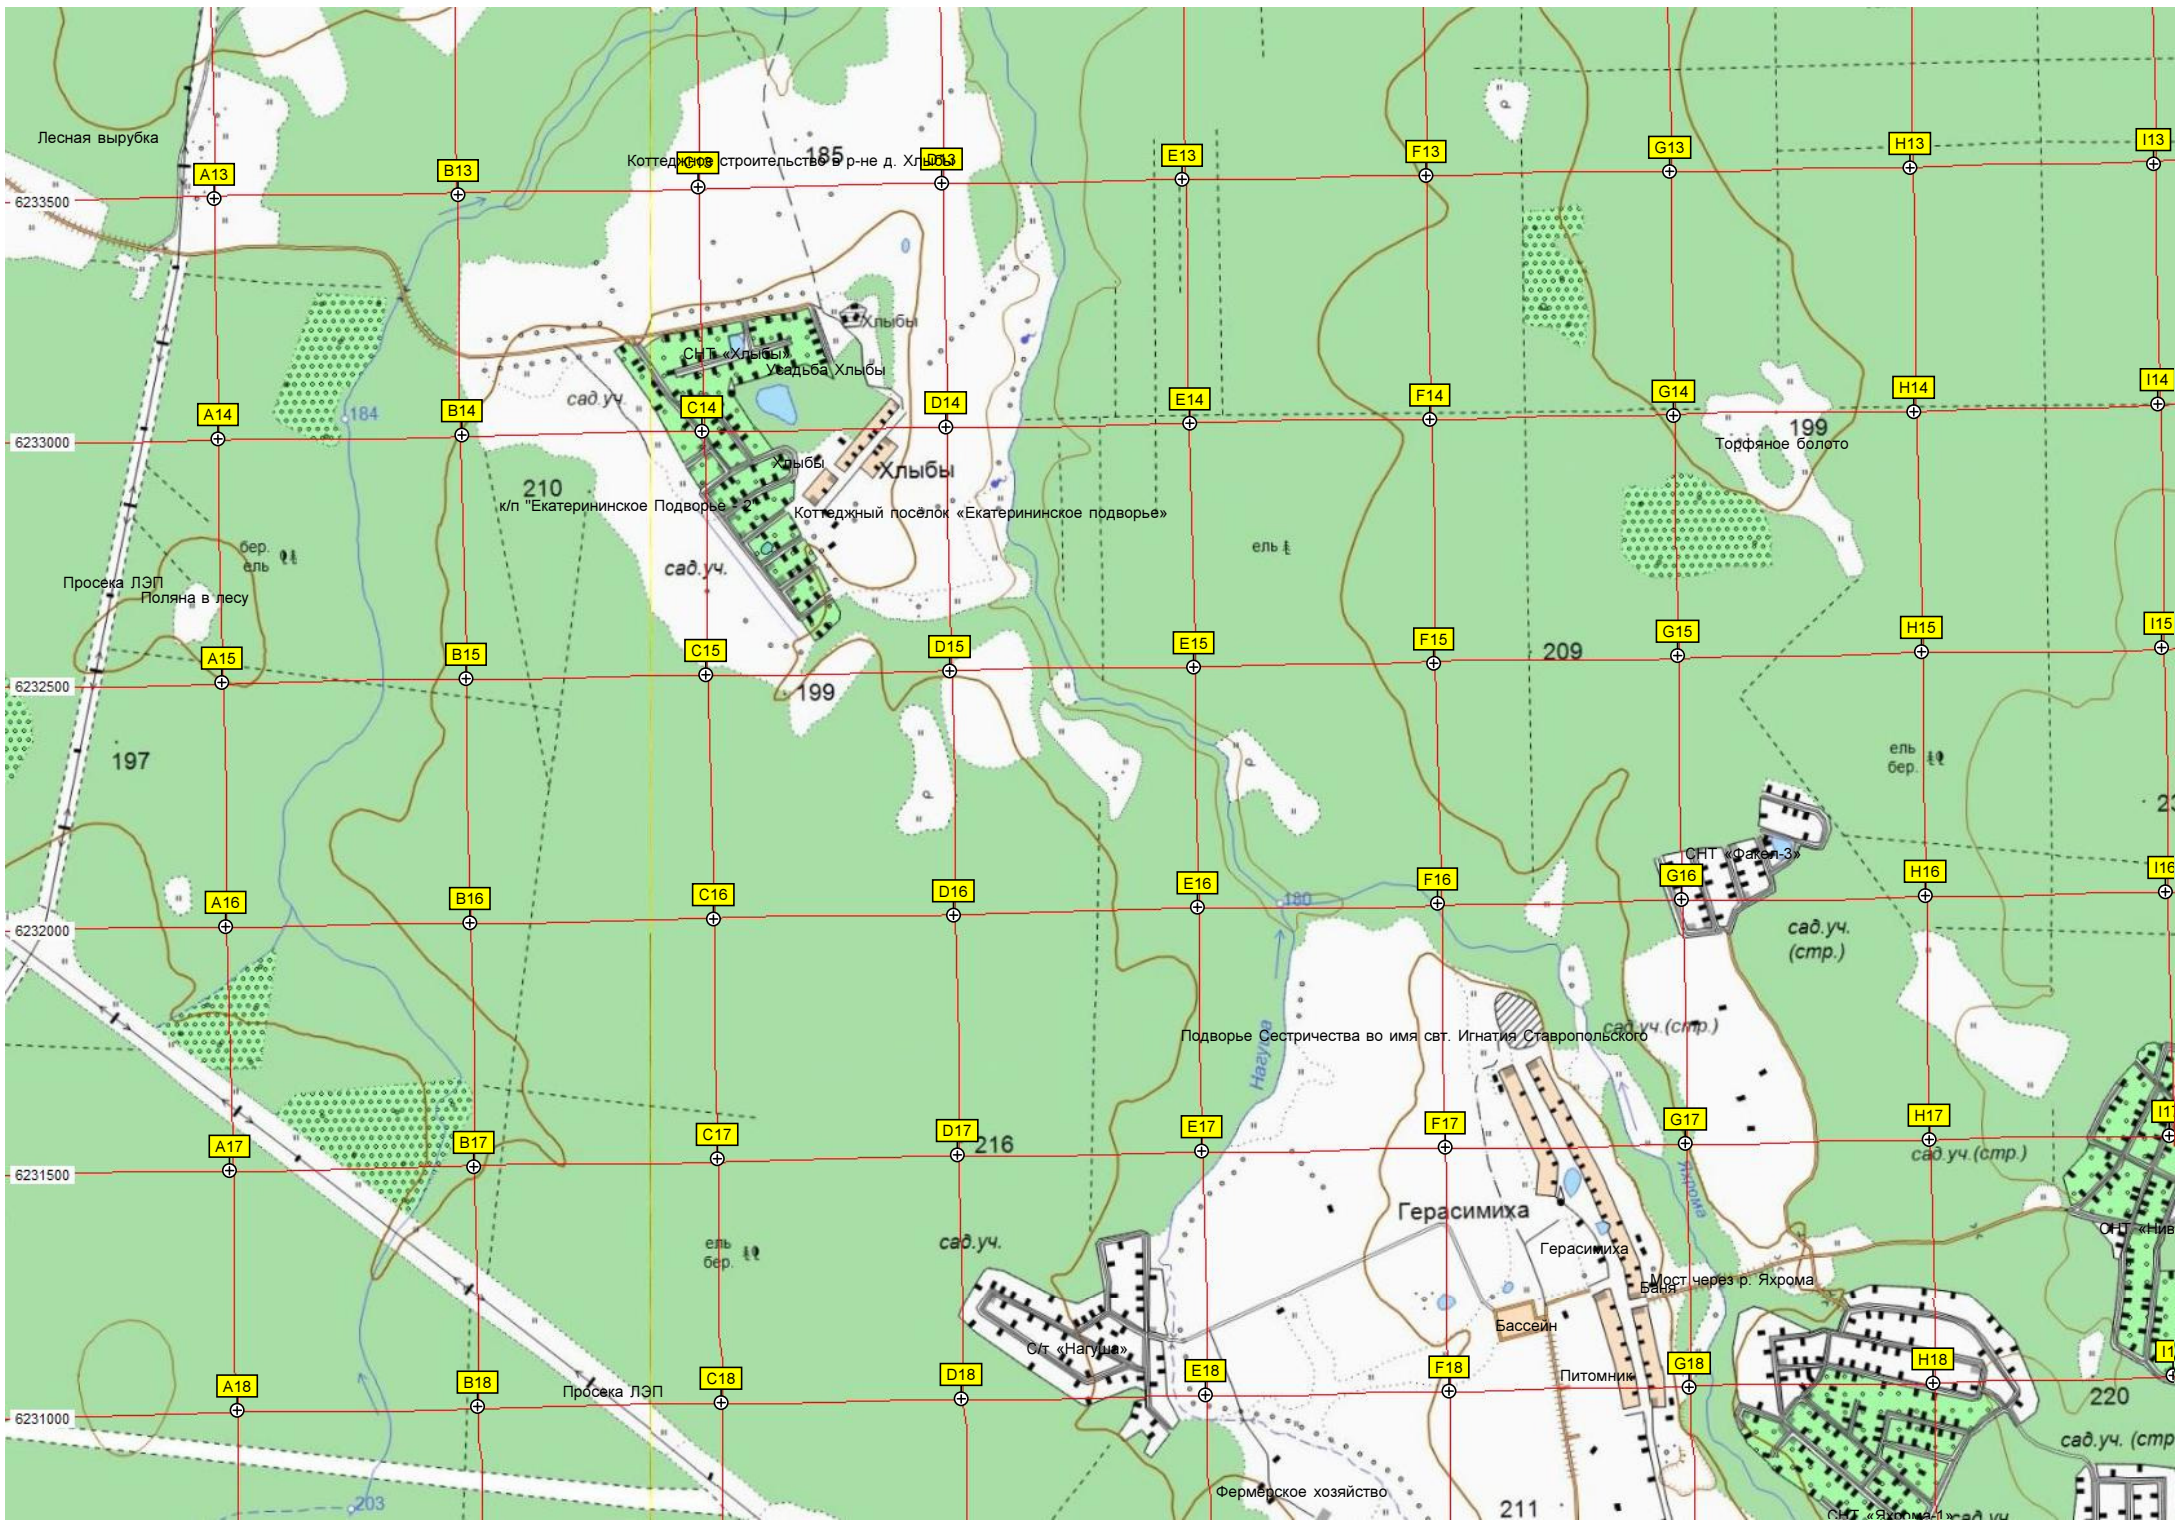

Производство тротуарной плитки

форматорная подстанция

Уголки

Фермерское хозяйство

Уголки

Вышка сотовой связи ПАО «ВымпелКом» («Билайн») РП-27

Конно-спортивный клуб «Абрамцево» гаражный кооператив

Лесная вырубка