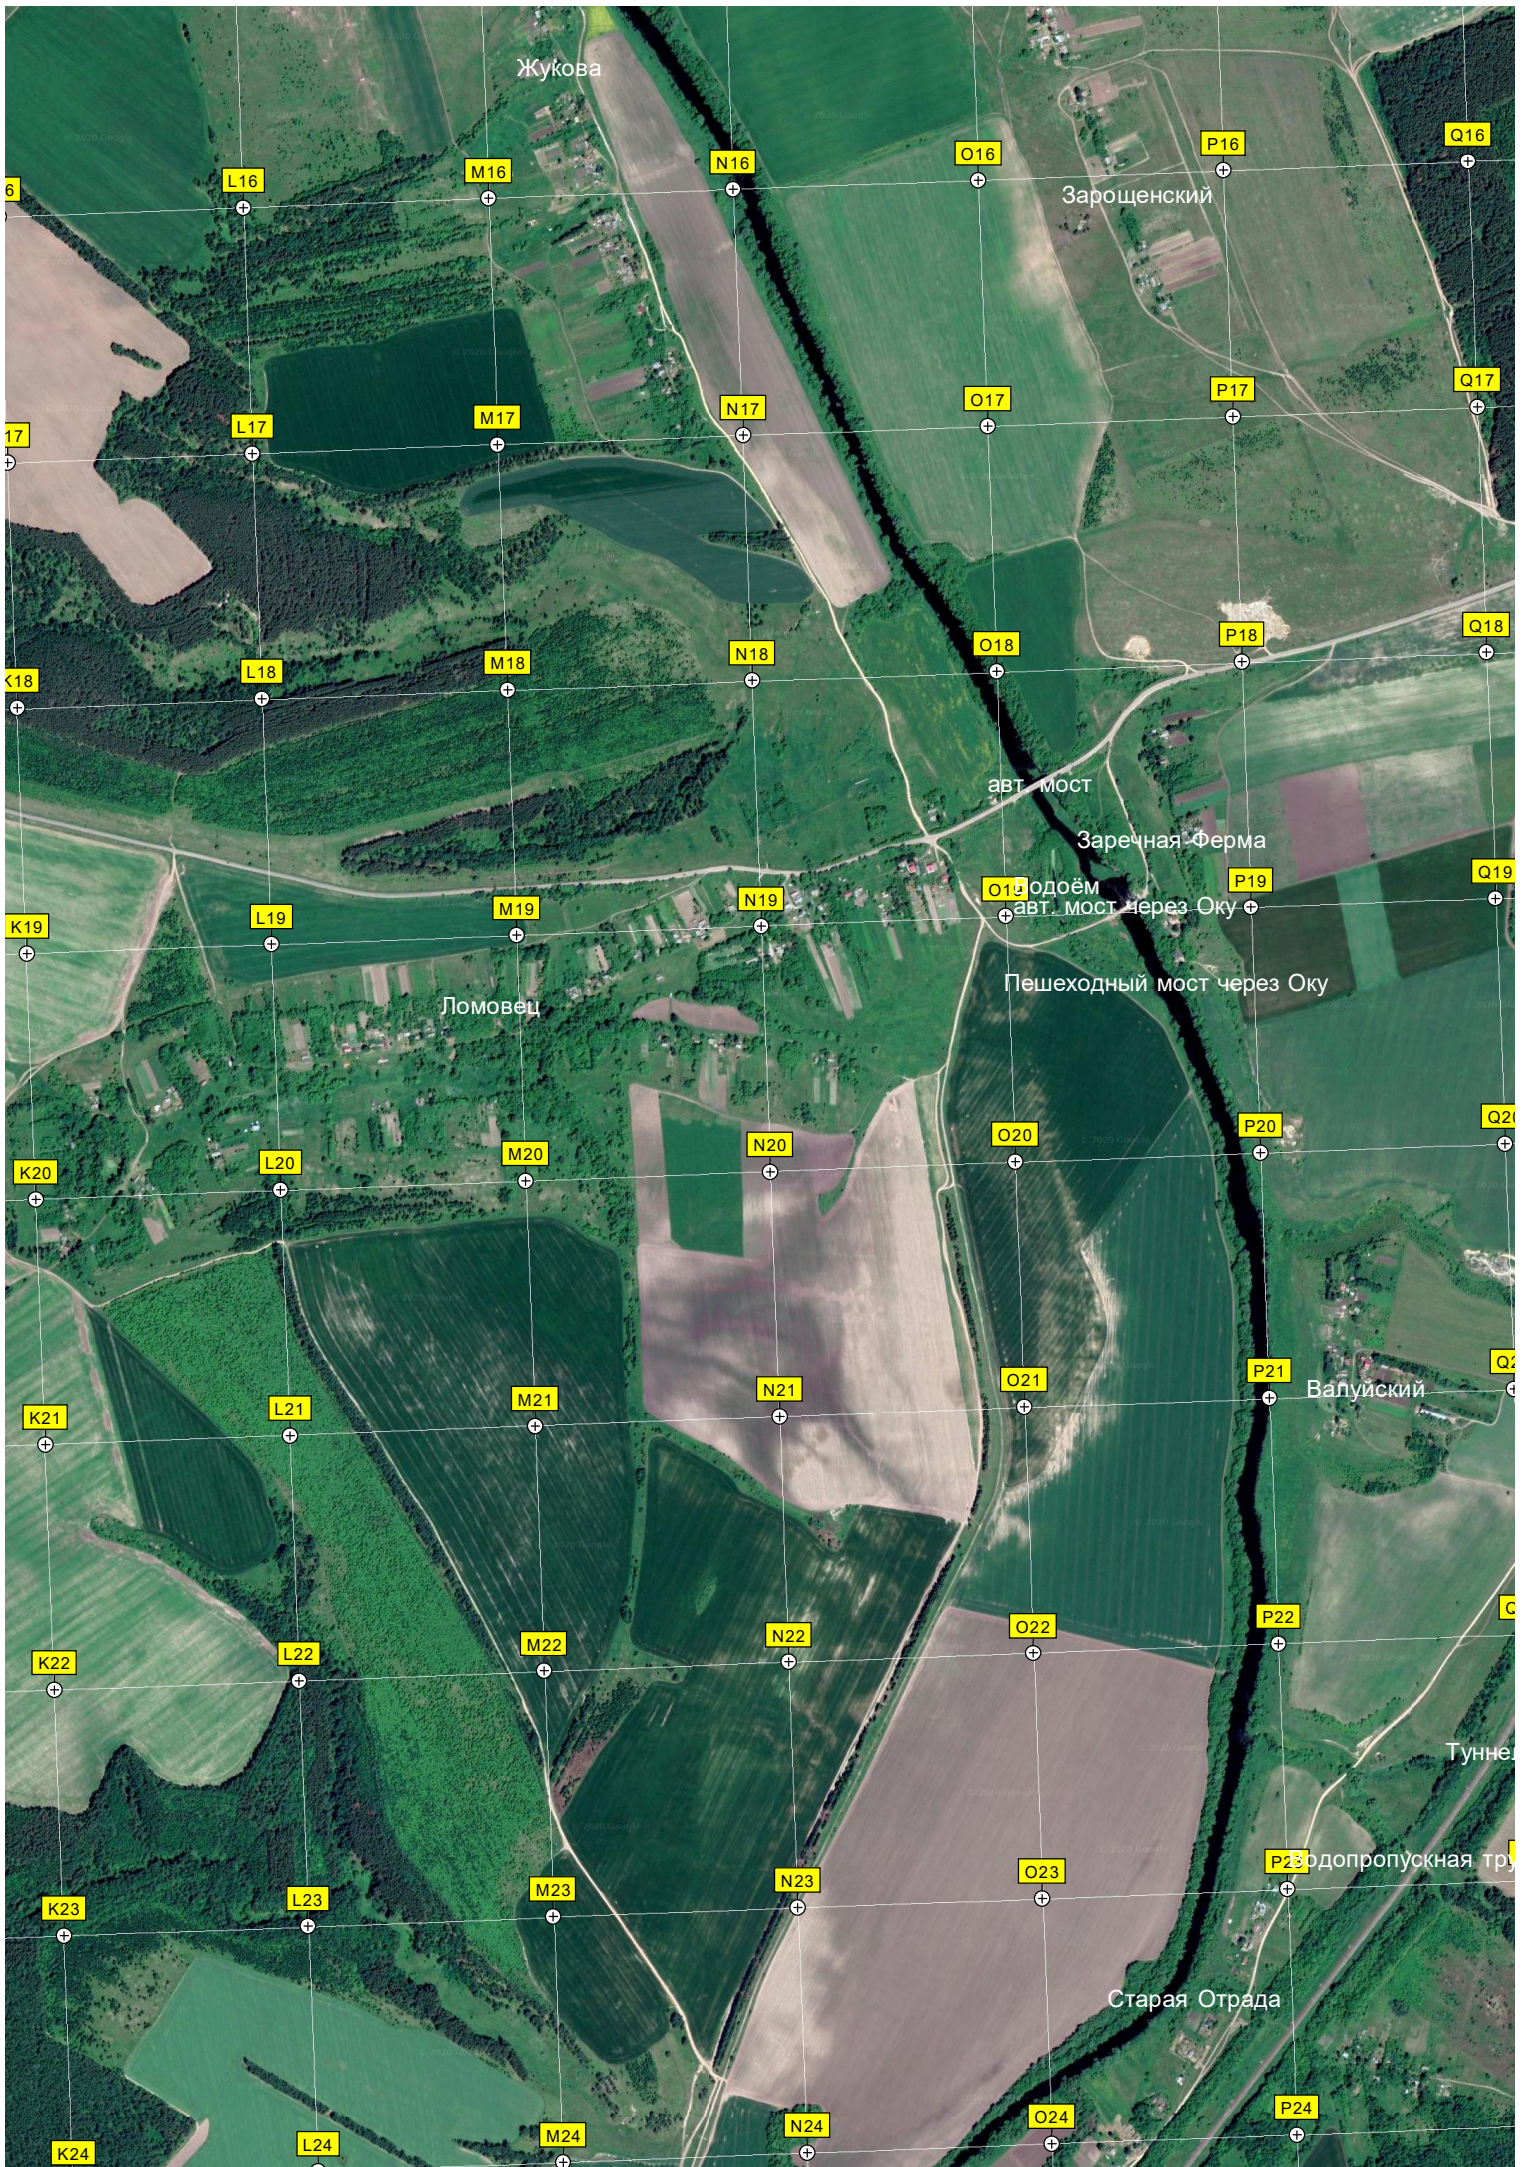

Военный мемориал погибшим в ВОВ

Храм Троицкой иконы Божией Матери в селе Башкатово «35/10 кв Башкатово»

П. ПАУТИНО

G16

H16

I16

J16

K1

I22

J22

G23

H23

I23

J23

I24

J24

Жукова

Зарощенский

Ломовец

Заречная Ферма

Валуйский

Старая Отрада

авт. мост

Пешеходный мост через Оку

Водопропускная труба

6

17

18

19

20

21

22