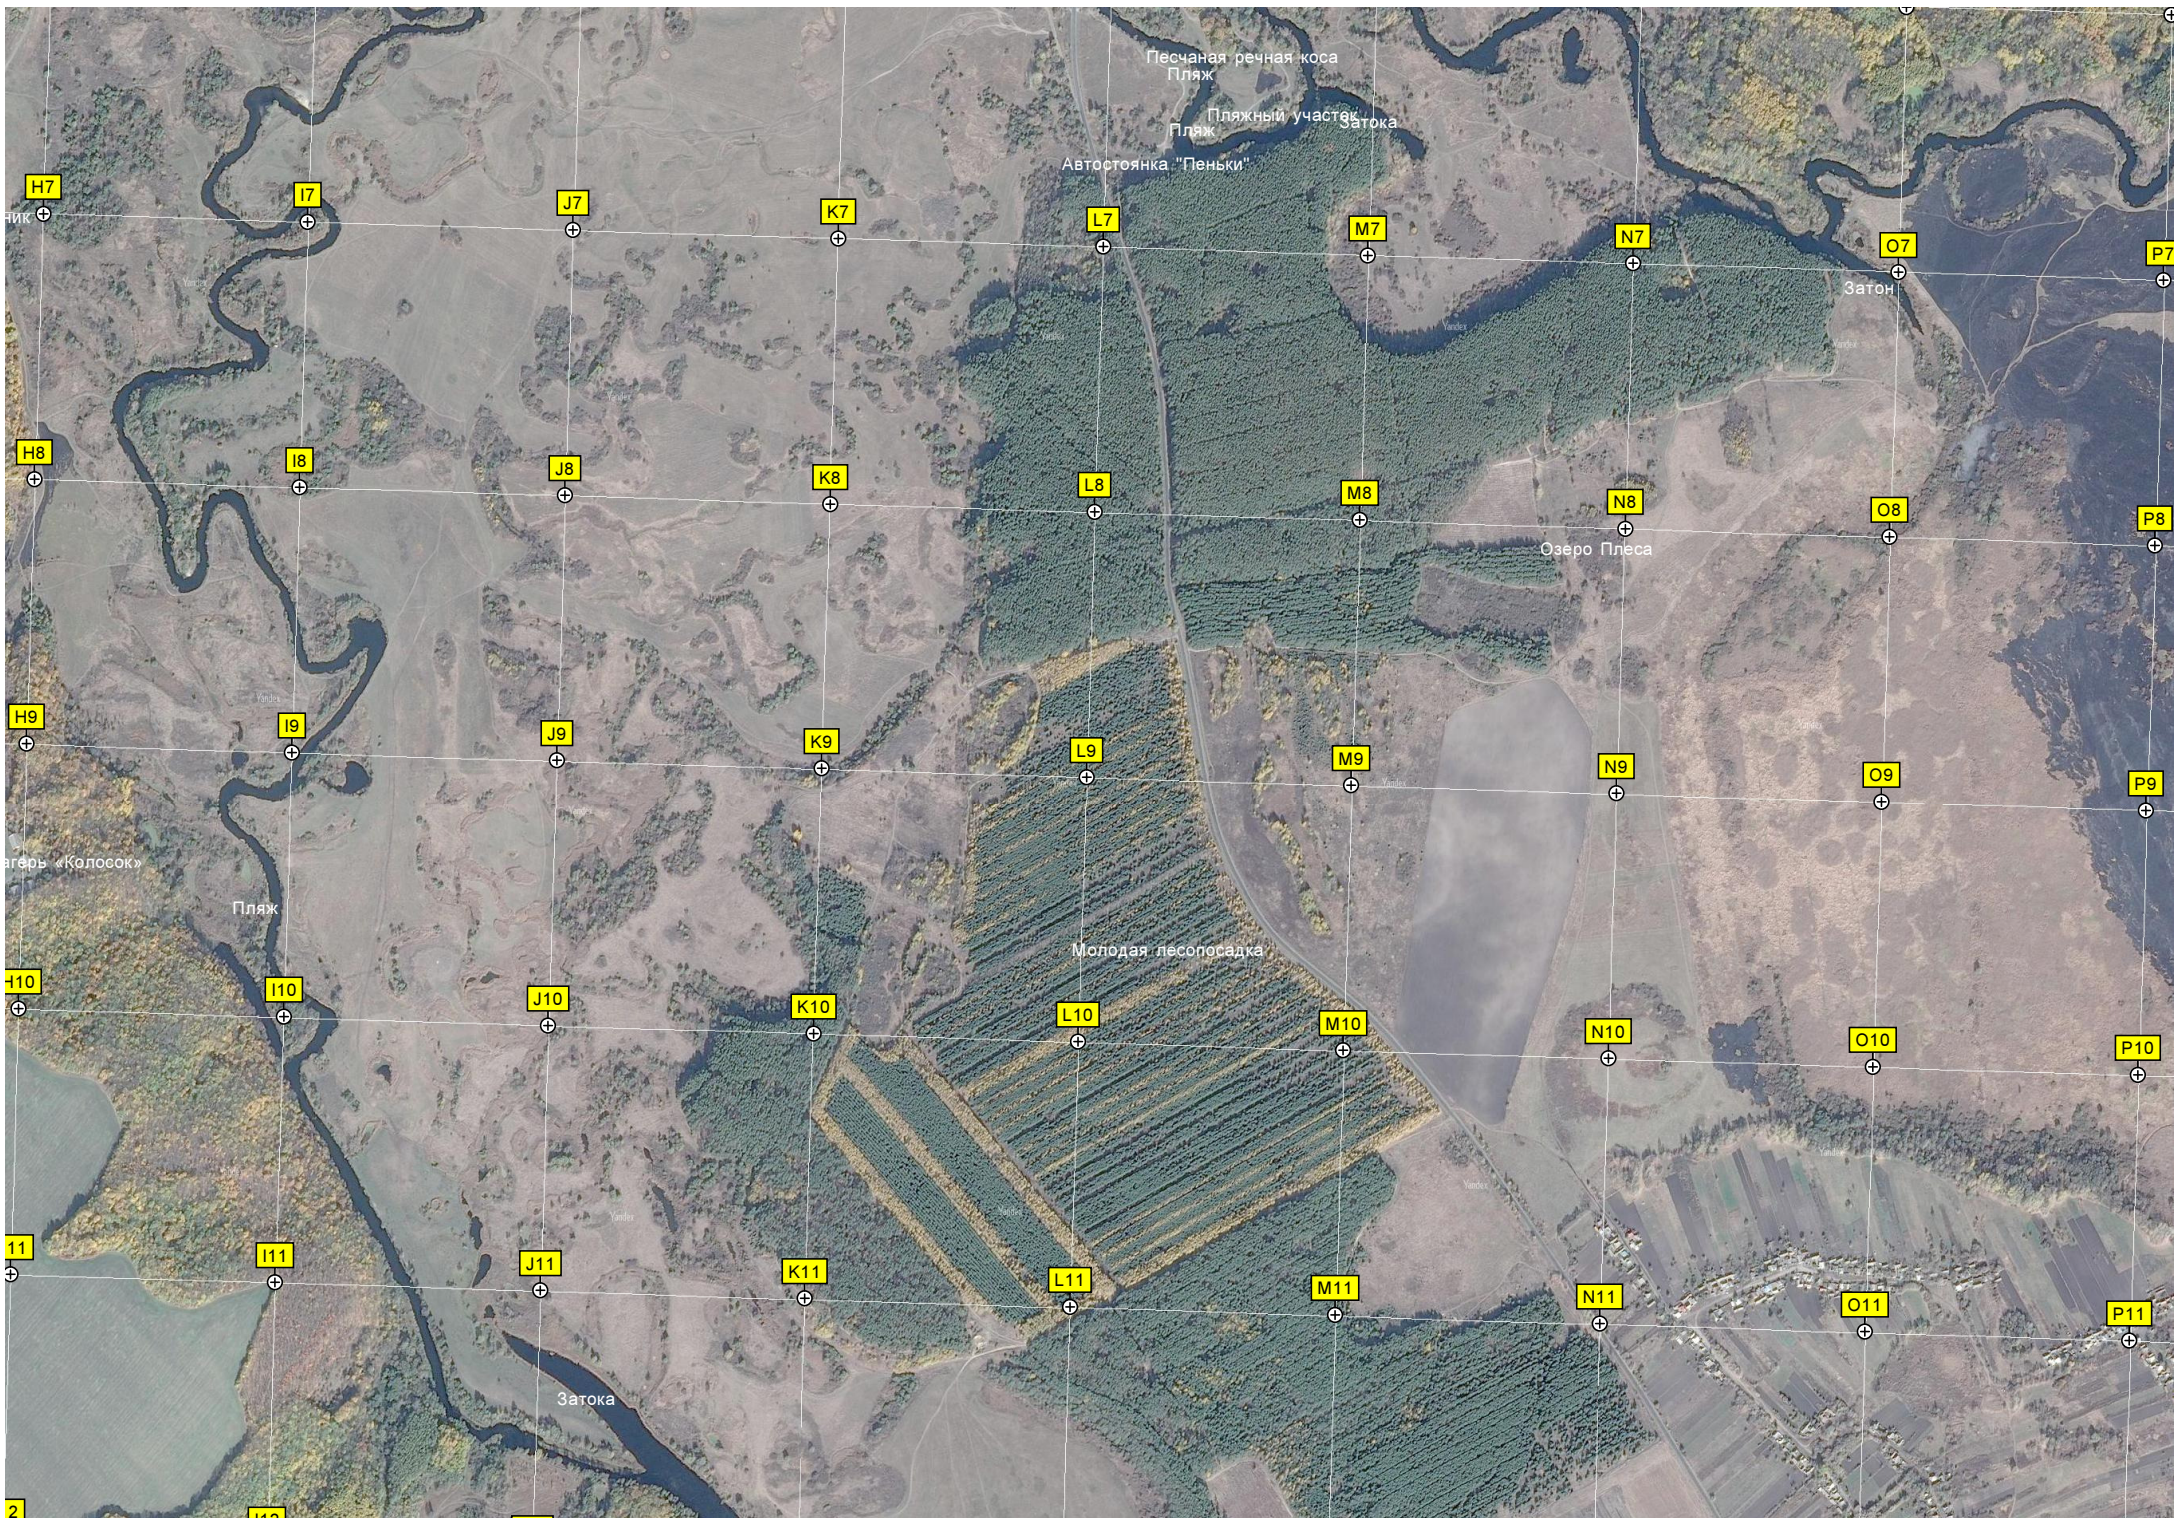

N6

O6

Залив оросительного канала
Остатки насосной станции

Куриловка

Старая сосна

Дарданели

Песчаный банк

Озеро Вороное

Озеро Широкое

Мост

Название объекта

Мост

H7

I7

J7

K7