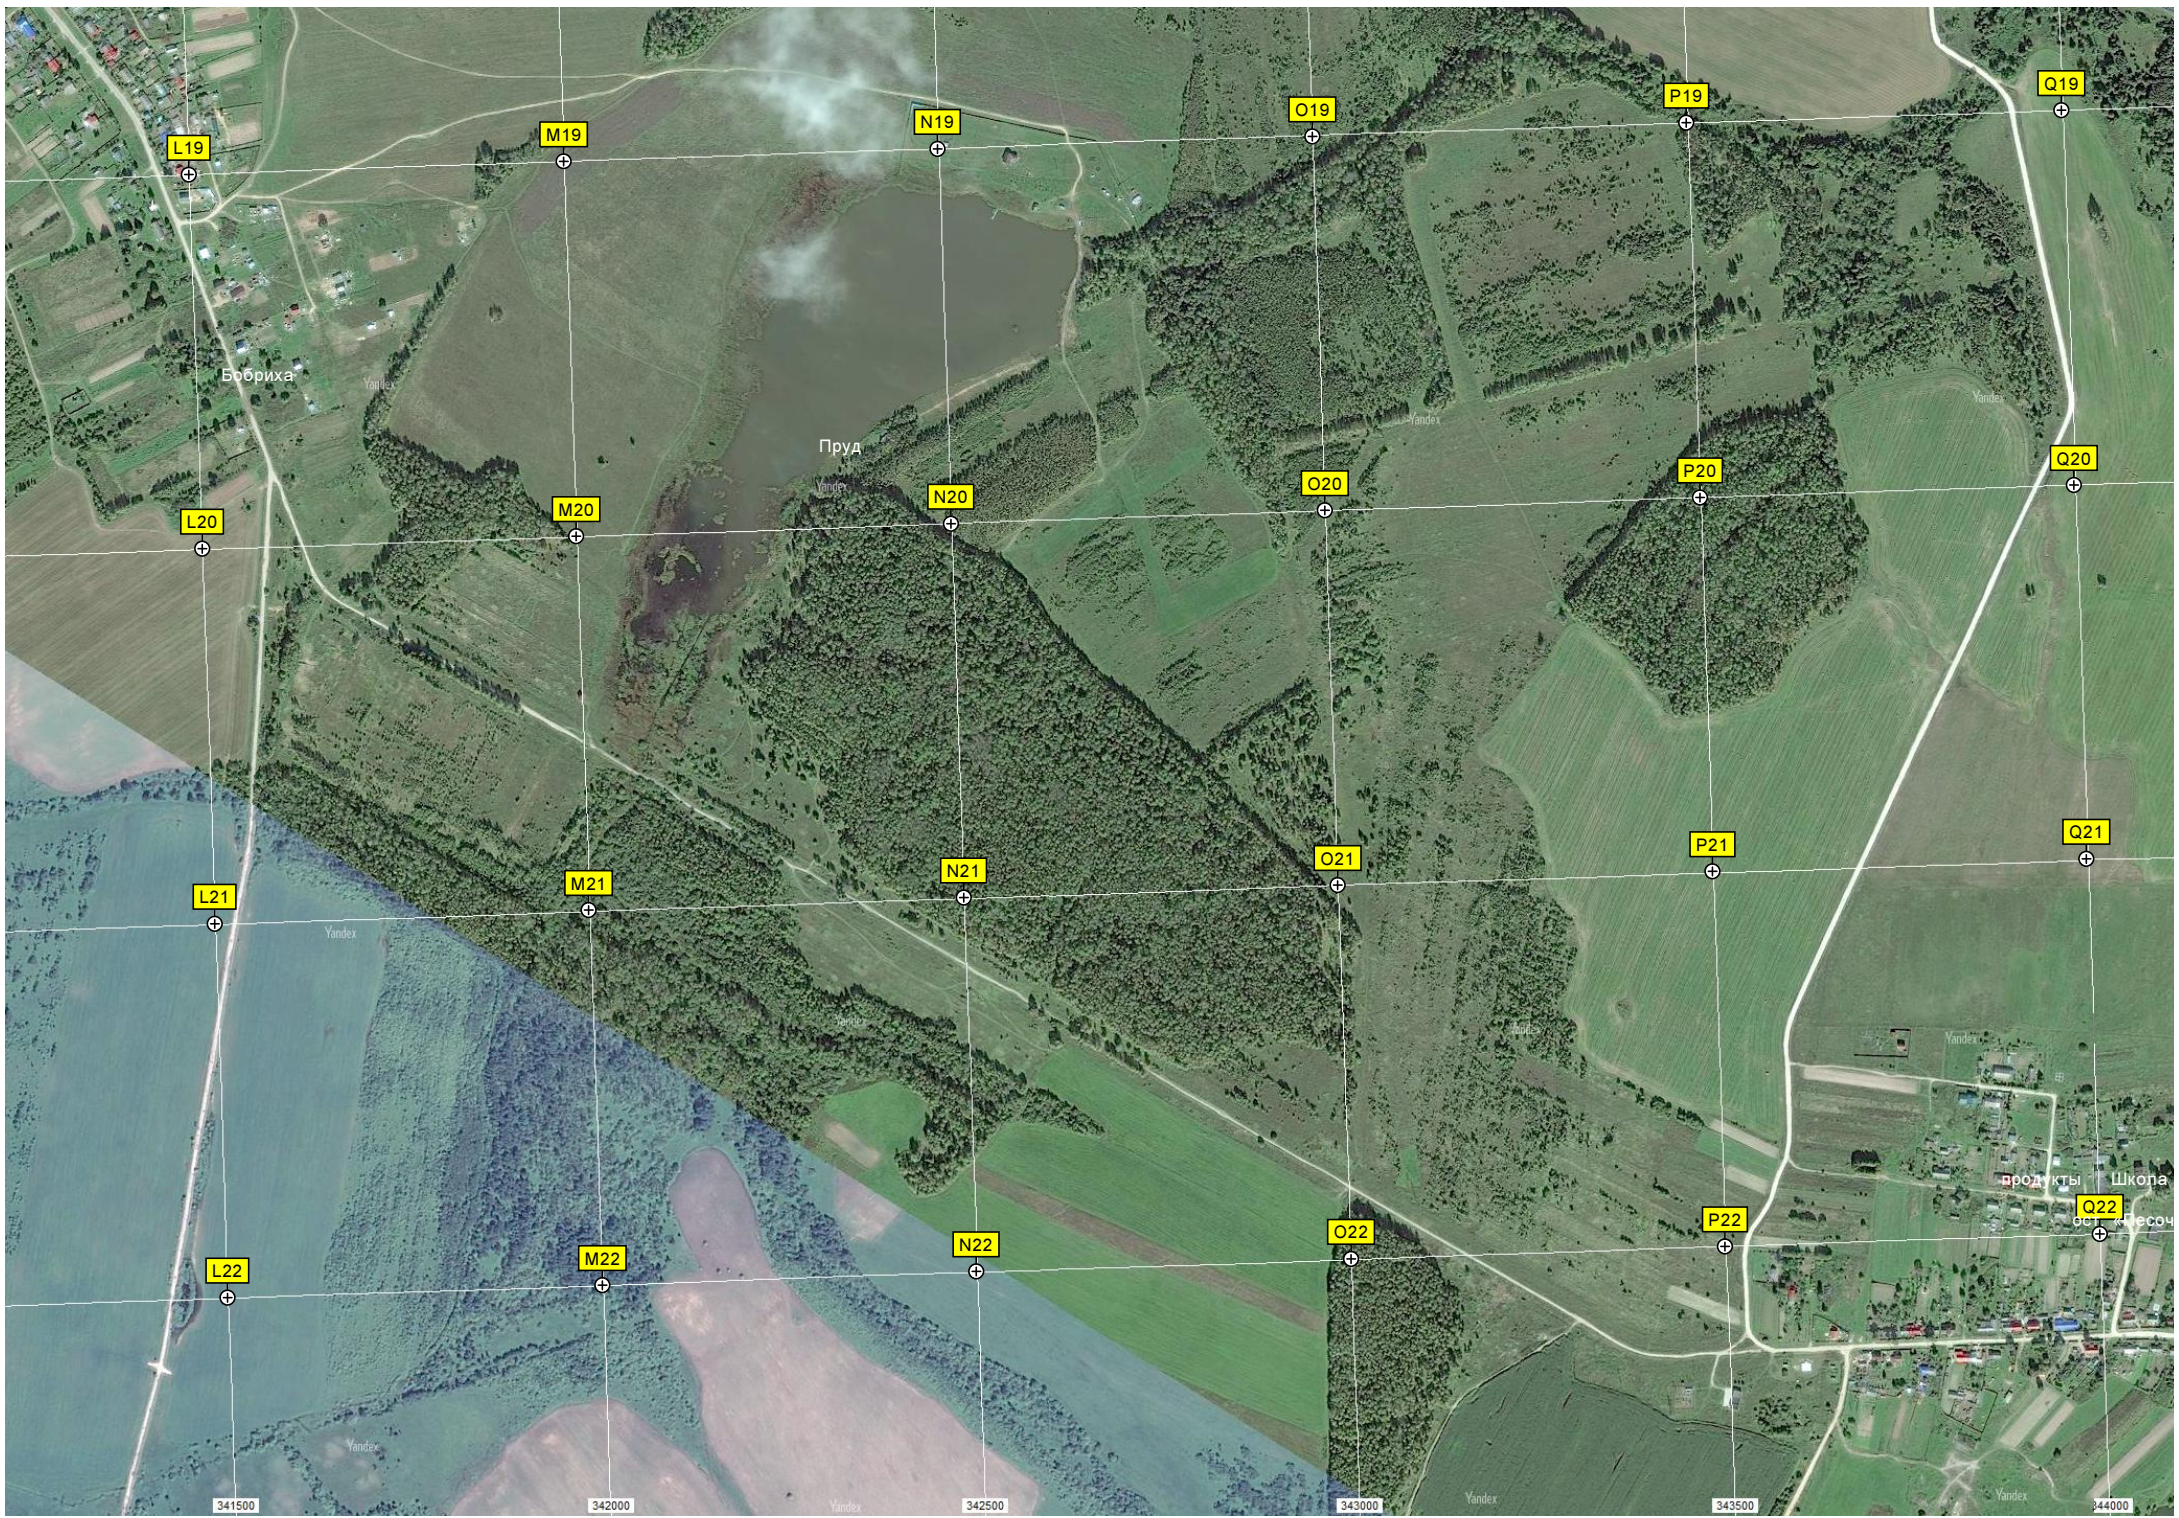

L19

M19

N19

O19

P19

Q19

Бобриха

Пруд

L20

M20

N20

O20

P20

Q20

L21

M21

N21

O21

P21

Q21

L22

M22

N22

O22

P22

Q22

Школа

продукты

остановка

лесоч

341500

342000

342500

343000

343500

344000