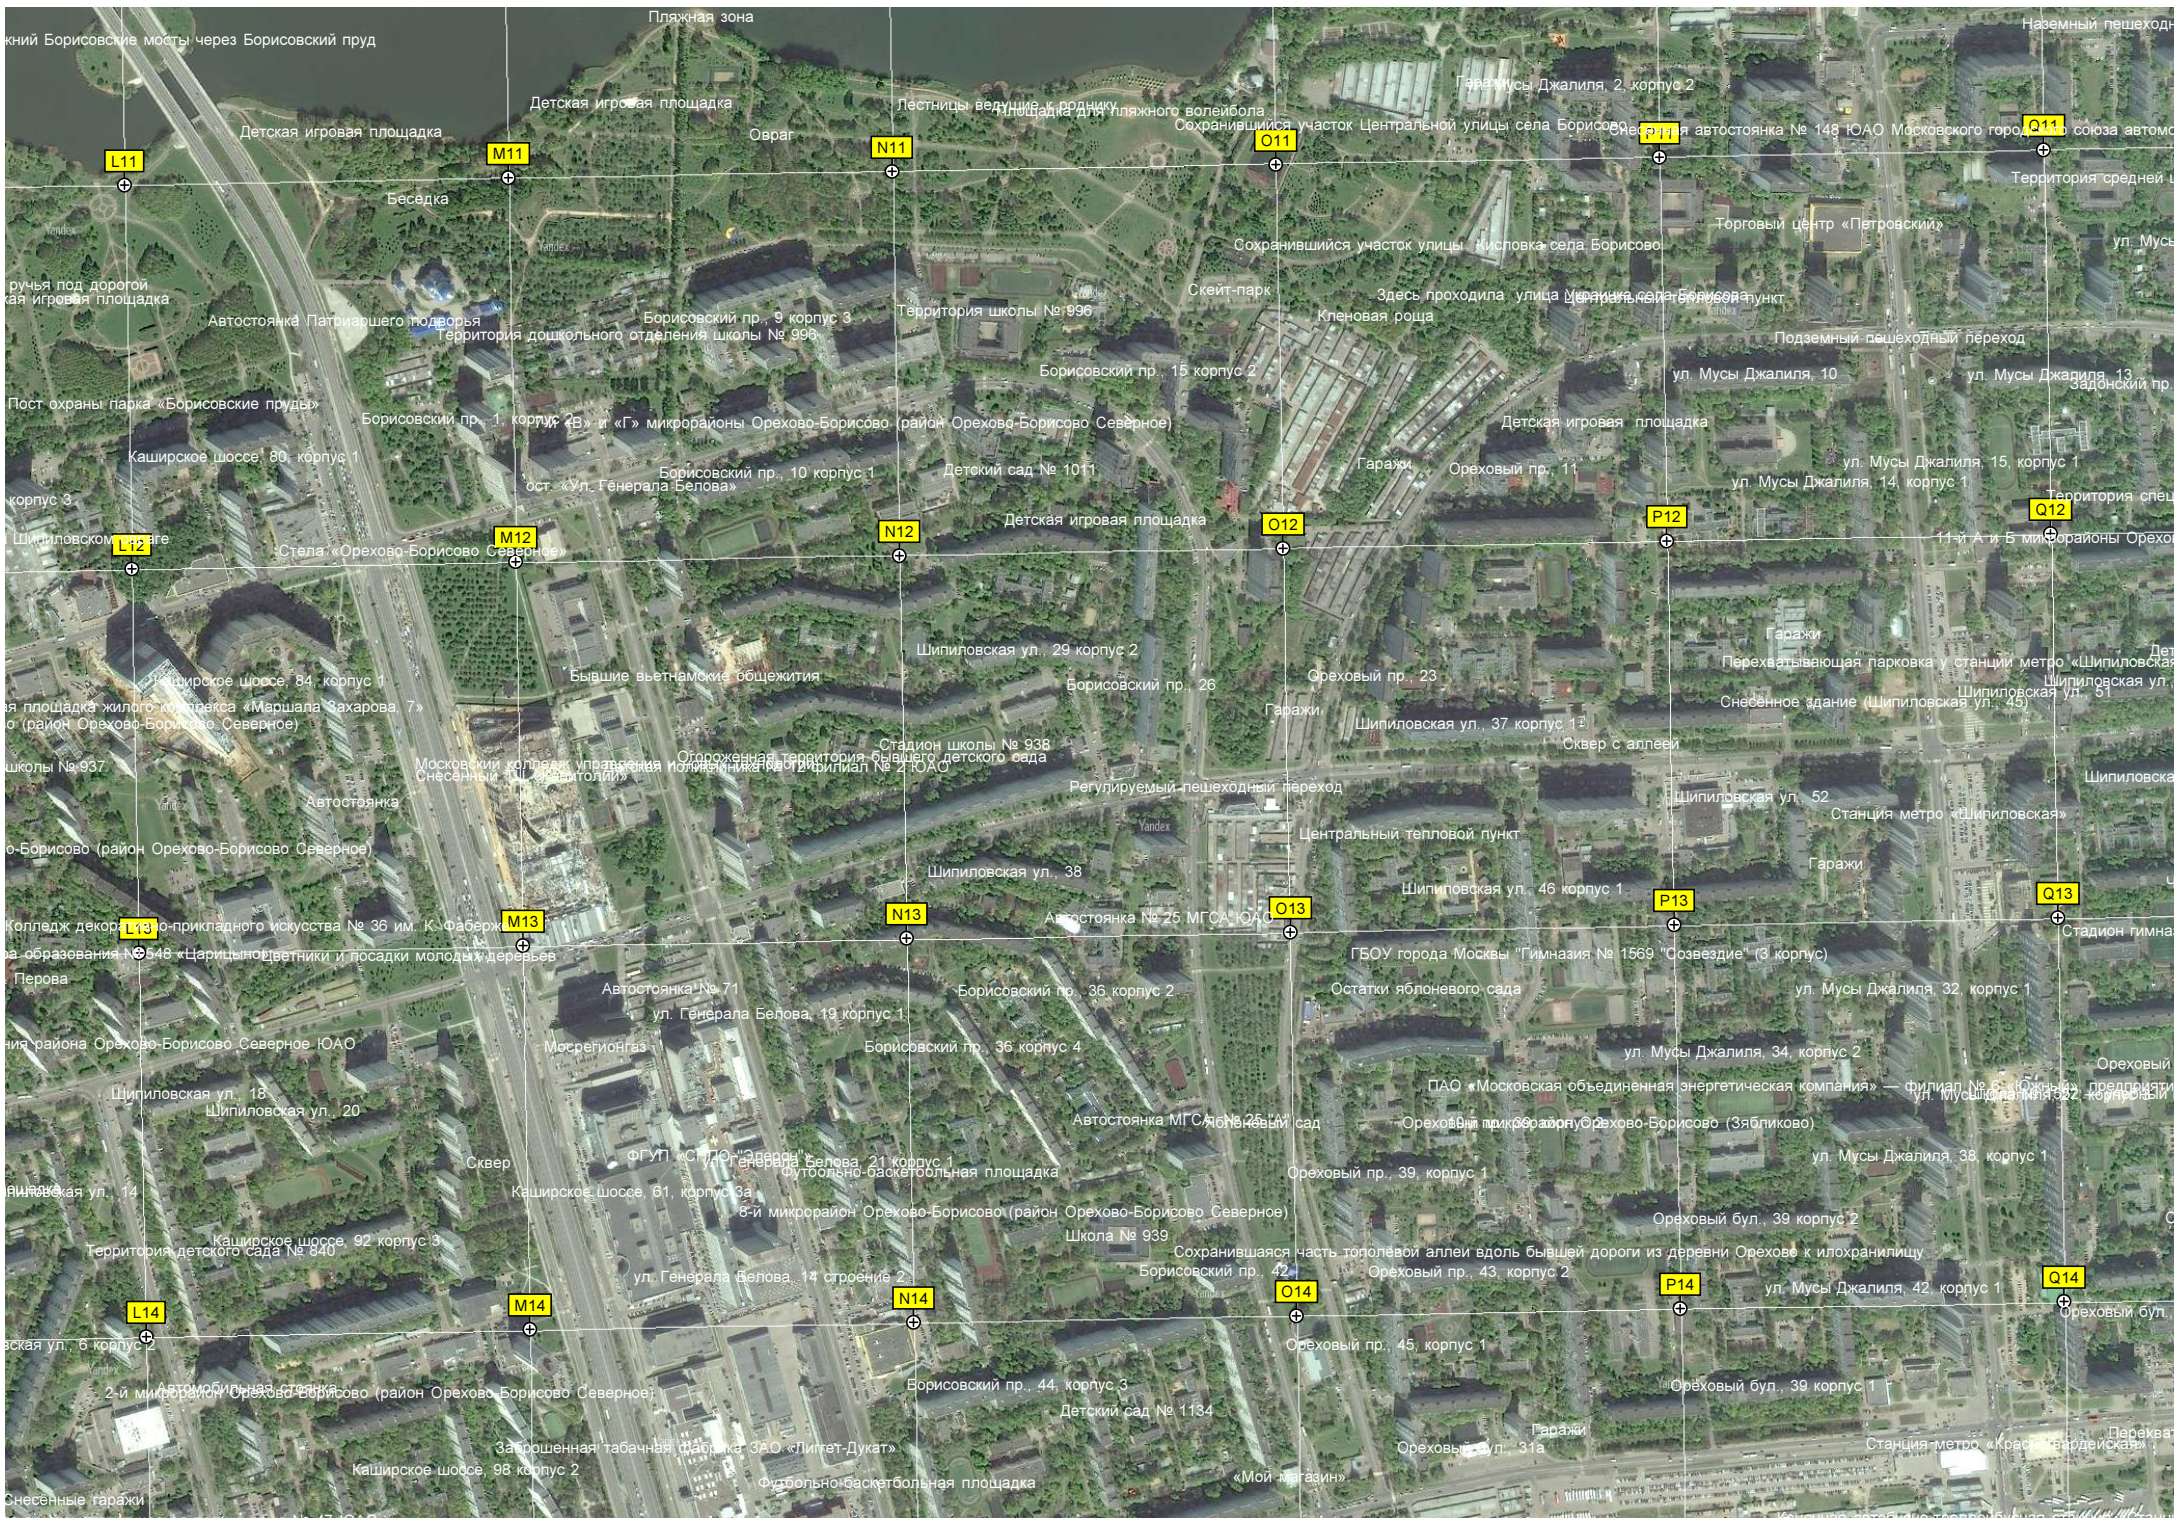

кний Борисовские мосты через Борисовский пруд

L11

M11

N11

O11

Q11

L12

M12

N12

O12

P12

Q12

L13

M13

N13

O13

P13

Q13

L14

M14

N14

O14

P14

Q14