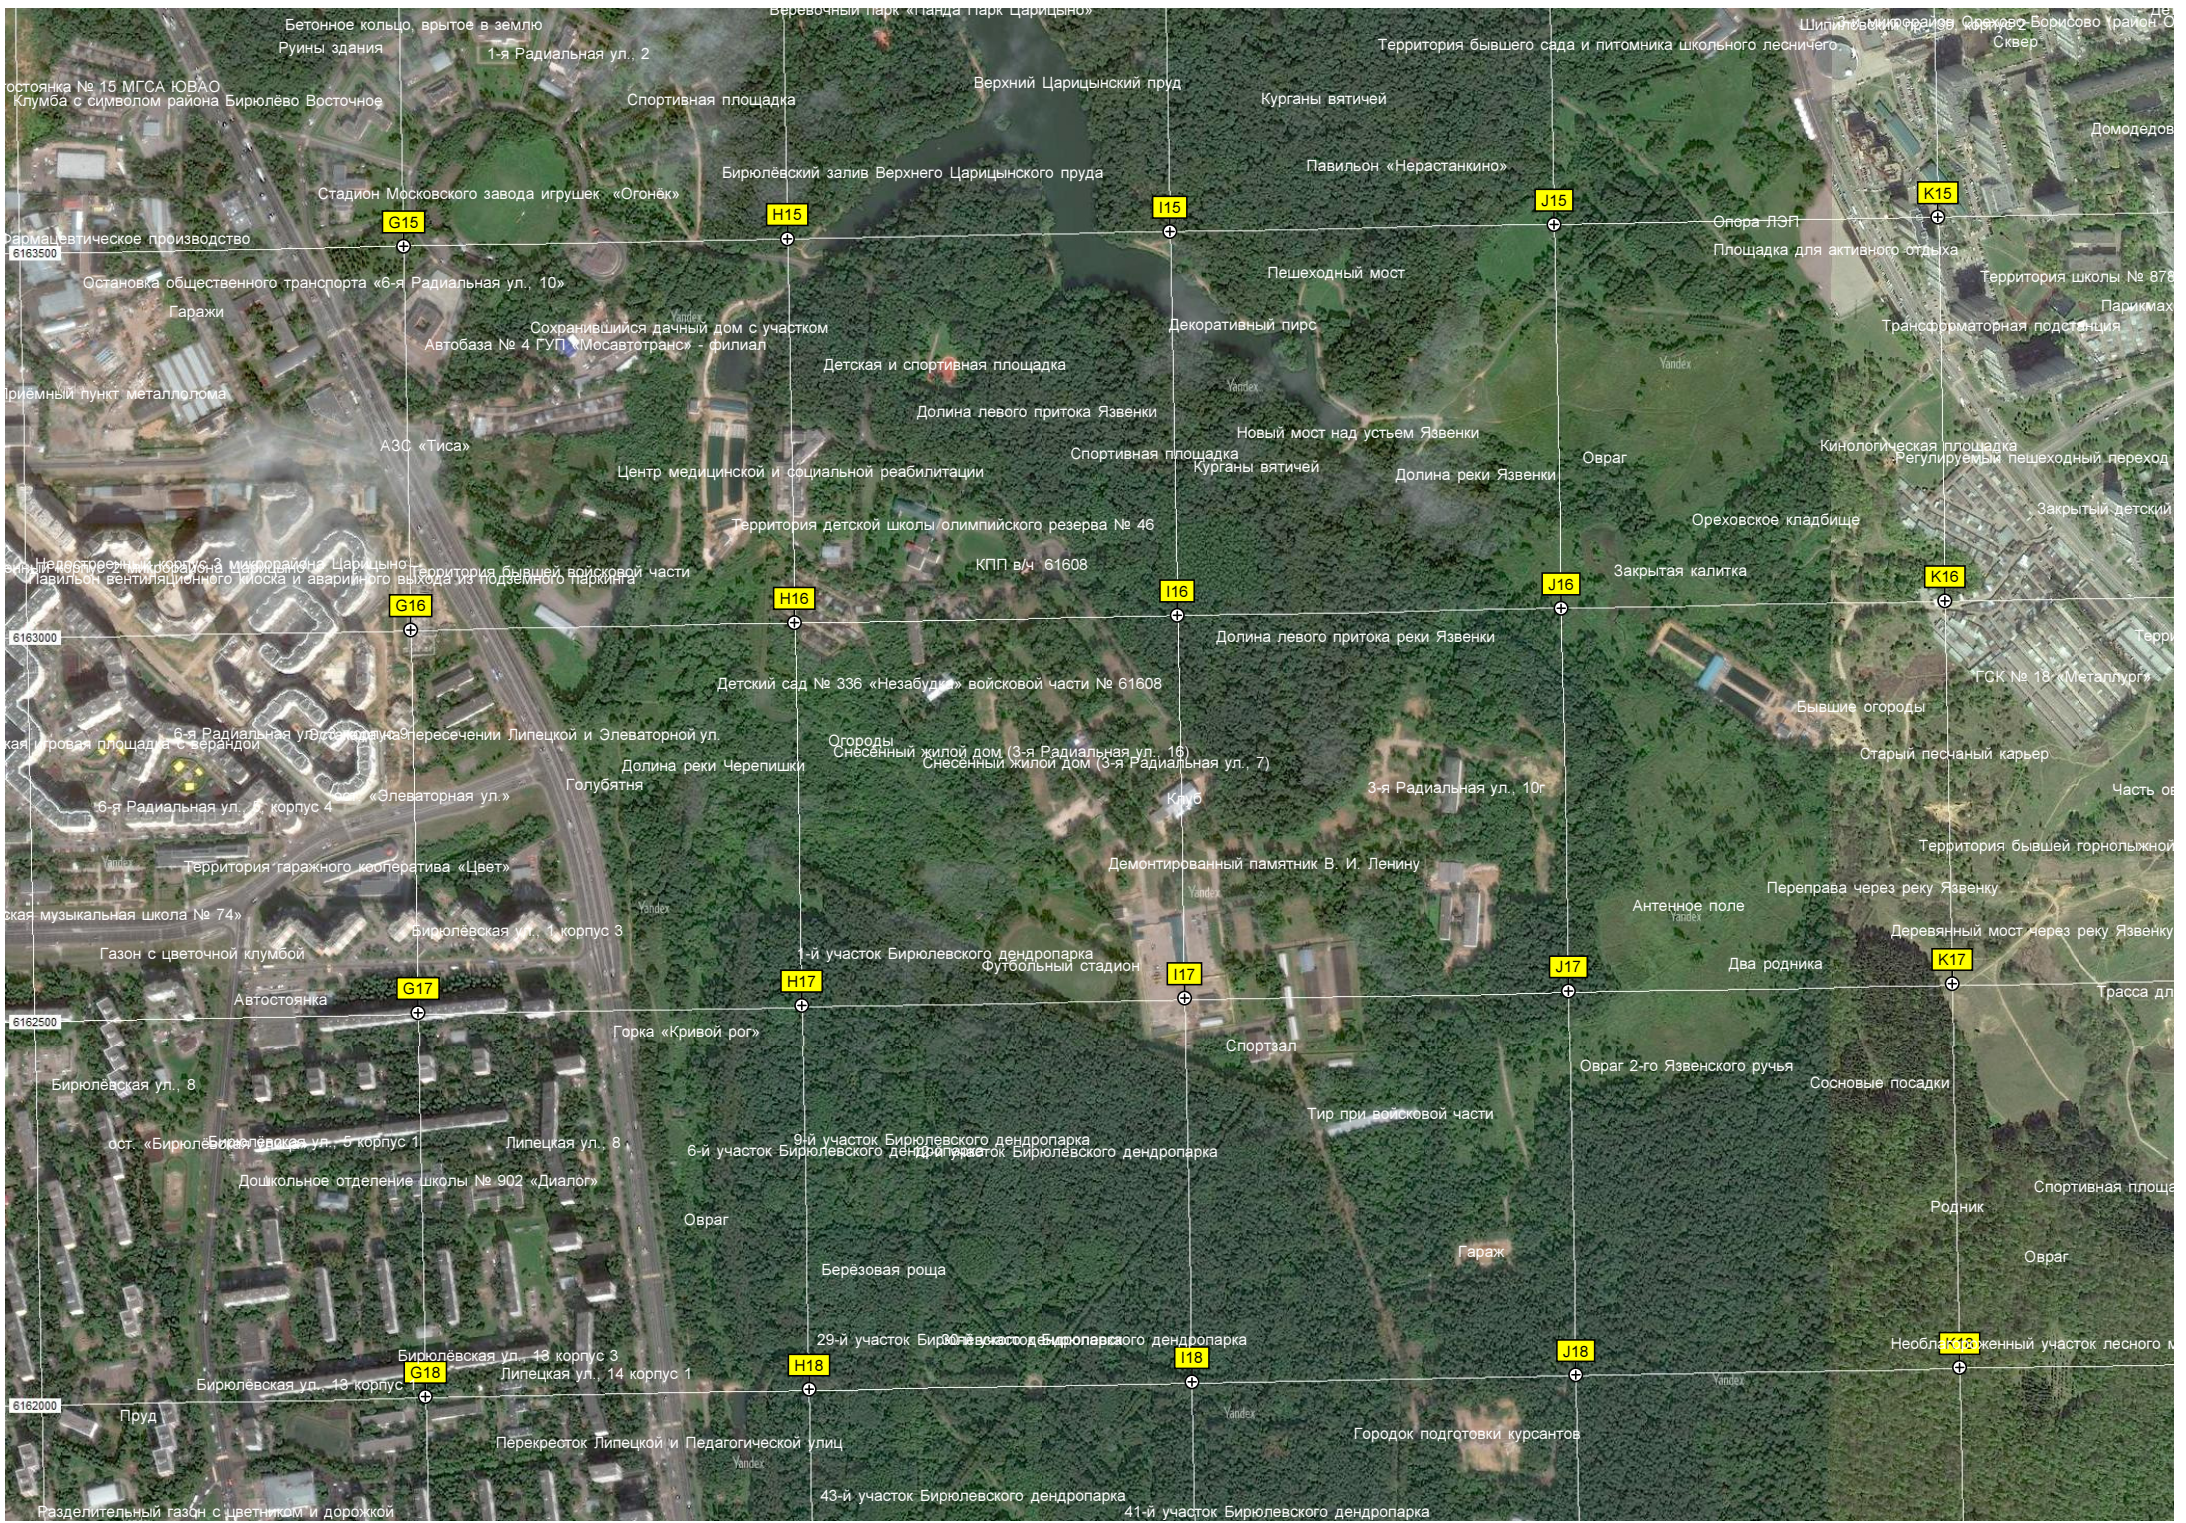

Бетонное кольцо, врытое в землю
Руины здания
остоянка № 15 МГСА ЮВАО
Клумба с символом района Бирюлёво Восточное

Сармацевтическое производство
6163500
Остановка общественного транспорта «6-я Радиальная ул., 10»
Гаражи
Привозный пункт металлолома

6163000
Центр обслуживания борисна микрорайона Царицыно
Павильон вентиляционного kiosка и аварийного выхода из подземного паркинга

6162500
Музыкальная школа № 74
Газон с цветочной клумбой
Автостоянка

6162000
Пруд
Разделительный газон с цветником и дорожкой

1-я Радиальная ул., 2
Спортивная площадка
Стадион Московского завода игрушек «Огонёк»

АЗС «Тиса»
Центр медицинской и социальной реабилитации
Территория детской школы олимпийского резерва № 46

«Элеваторная ул.»
Бирюлёвская ул., 1 корпус 3
Долina реки Черепишки
Голубятня

Бирюлёвская ул., 5 корпус 1
Липецкая ул., 8
Дошкольное отделение школы № 902 «Диалог»

Бирюлёвская ул., 13 корпус 3
Бирюлёвская ул., 13 корпус 1
Липецкая ул., 14 корпус 1
Перекресток Липецкой и Педагогической улиц

Веревочный парк «Ганда Парк Царицыно»
Верхний Царицынский пруд
Бирюлёвский залив Верхнего Царицынского пруда

Детская и спортивная площадка
Долina левого притока Язвенки
Спортивная площадка
КПП в/ч 61608

Детский сад № 336 «Незабудки» войсковой части № 61608
Огороды
Снесенный жилой дом (3-я Радиальная ул., 16)
Снесенный жилой дом (3-я Радиальная ул., 7)

1-й участок Бирюлёвского дендропарка
Футбольный стадион
Горка «Кривой рог»
Спортызал

9-й участок Бирюлёвского дендропарка
6-й участок Бирюлёвского дендропарка
5-й участок Бирюлёвского дендропарка
Берёзовая роща

29-й участок Бирюлёвского дендропарка
30-й участок Бирюлёвского дендропарка
43-й участок Бирюлёвского дендропарка
41-й участок Бирюлёвского дендропарка

Территория бывшего сада и питомника школьного лесничего
Курганы вятчи
Павильон «Нерастанкино»

Пешеходный мост
Декоративный пирс
Новый мост над устьем Язвенки
Курганы вятчи

Долina левого притока реки Язвенки
3-я Радиальная ул., 10г
Демонтированный памятник В. И. Ленину

Спортызал
Тир при войсковой части
Гараж

Городок подготовки курсантов

Шиповник
Опера ЛЭП
Площадка для активного отдыха

Овраг
Долina реки Язвенки
Овраг

Закрытая калитка
Бывшие огороды
Старый песчаный карьер

Антенное поле
Два родника
Овраг 2-го Язвенского ручья
Сосновые посадки

Необлаженный участок лесного м

Домодедов

Территория школы № 878
Парикмах

Кинологическая площадка
Регулируемый пешеходный переход
Закрытый детский

Терри

Территория бывшей горнолыжной

Терри

Спортивная площа

Овраг