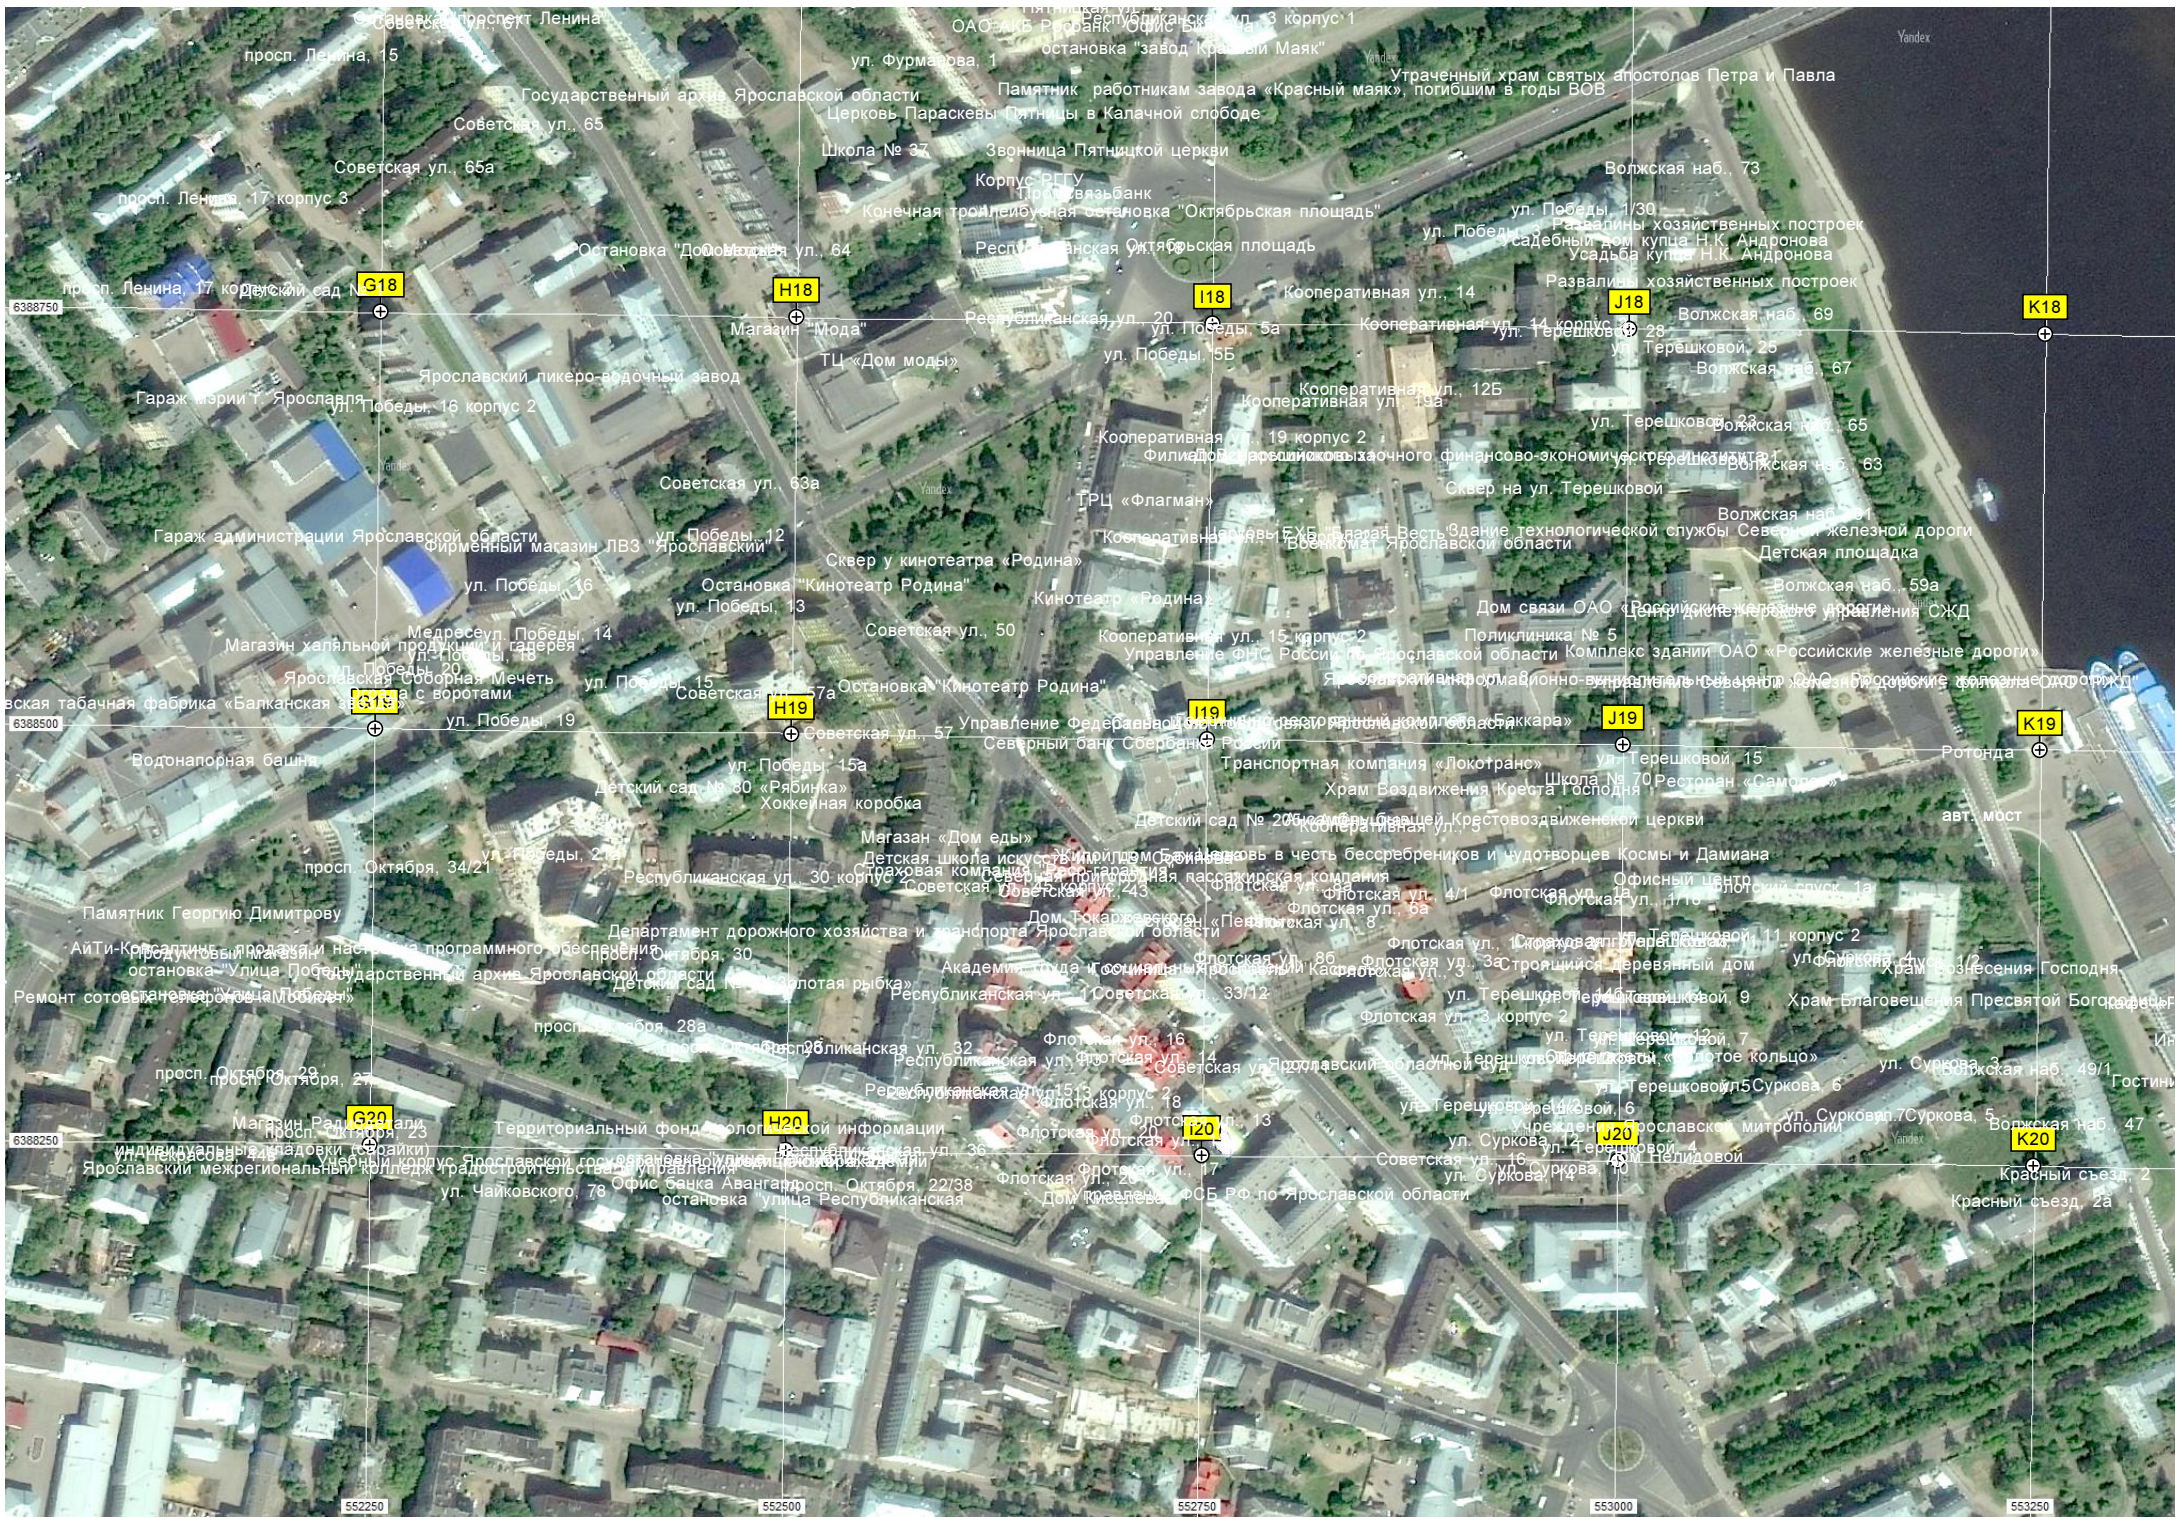

Советская, проспект Ленина

ОАО АКБ «Россельхозбанк» ул. 3 корпус 1

Утраченный храм святых апостолов Петра и Павла

просп. Ленина, 15

Государственный архив Ярославской области

Памятник работникам завода «Красный маяк»

Утраченный храм святых апостолов Петра и Павла

Советская ул., 65

Церковь Параскевы Пятницы в Калачной слободе

Волжская наб., 73

Советская ул., 65а

Школа № 37

ул. Победы, 1/30

просп. Ленина, 17 корпус 3

Остановка «Добровольная ул., 64»

Конечная троллейбусная остановка «Октябрьская площадь»

ул. Победы, 1/30

6338750

G18

H18

I18

J18

K18

просп. Ленина, 17 корпус 3

Остановка «Добровольная ул., 64»

Конечная троллейбусная остановка «Октябрьская площадь»

ул. Победы, 1/30

Ярославский ликеро-водочный завод

Магазин «Мода»

ул. Победы, 5а

Кооперативная ул., 14

Волжская наб., 69

Гараж мэрии г. Ярославля

ул. Победы, 16 корпус 2

ТЦ «Дом моды»

ул. Победы, 5б

Кооперативная ул., 14

Волжская наб., 67

Советская ул., 63а

ТРЦ «Флагман»

Кооперативная ул., 12б

ул. Терешковой, 25

Волжская наб., 65

Гараж администрации Ярославской области

Фирменный магазин ЛВЗ «Ярославский»

ул. Победы, 12

Кооперативная ул., 19 корпус 2

ул. Терешковой, 25

Волжская наб., 65

ул. Победы, 14

Сквер у кинотеатра «Родина»

Кооперативная ул., 15 корпус 2

Поликлиника № 5

Волжская наб., 59а

ул. Победы, 19

Советская ул., 57

ул. Терешковой, 15

Ротонда

6338500

G19

H19

I19

J19

K19

просп. Октября, 34/21

Магазин «Дом еды»

Детский сад № 208

Флотская ул., 8

Флотская ул., 11 корпус 2

просп. Октября, 28а

Флотская ул., 86

Флотская ул., 3

Флотская ул., 12

просп. Октября, 27

Республиканская ул., 32

Флотская ул., 16

Флотская ул., 3 корпус 2

Флотская ул., 7

просп. Октября, 23

Территориальный фонд информации

Флотская ул., 13

Флотская ул., 16

Флотская ул., 12

6338250

G20

H20

I20

J20

K20

ул. Чайковского, 7б

Офис банка «Авангард»

Флотская ул., 17

Флотская ул., 14

Флотская ул., 14

552250

552500

552750

553000

553250