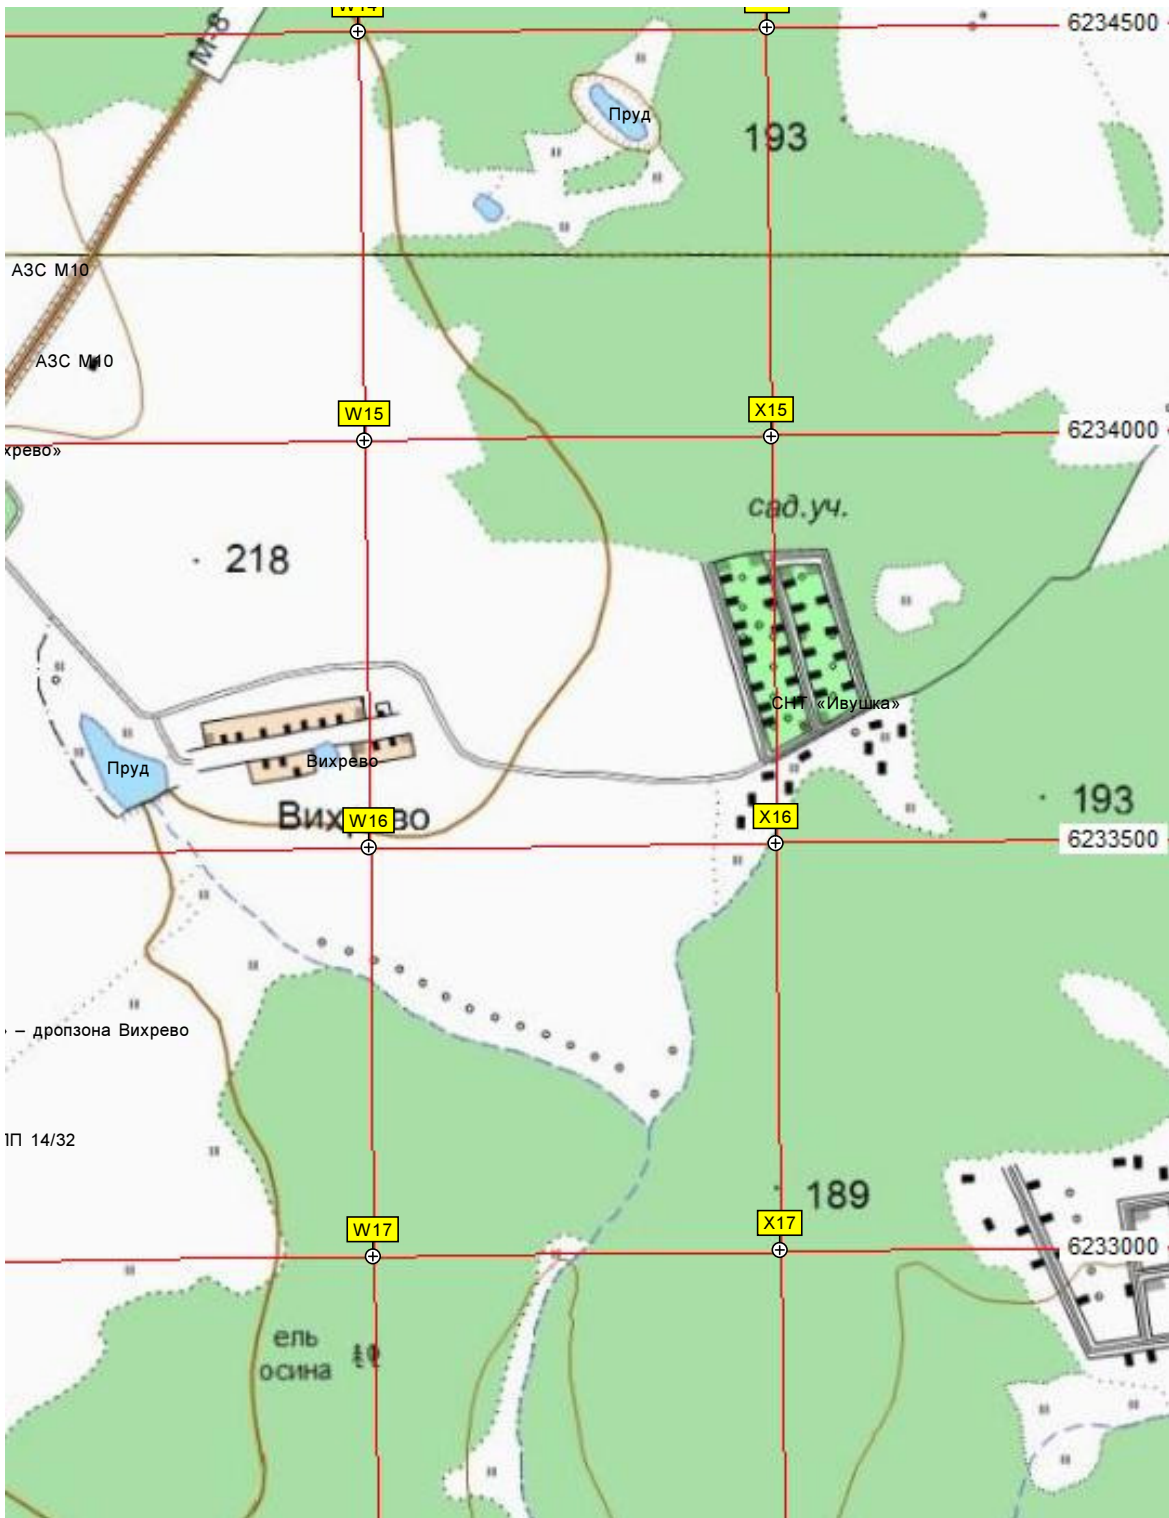

Q16 R16 S16 T16 U16 V16

Дерево Трансформаторная подстанция №111-333

Стоянка дальнбойщиков Влётно-посадочная полоса ГВГ

Q17 R17 S17 T17 U17 V17

Поле 228

туристический комплекс «Морозово»

Роща Омеляновка

Дамба