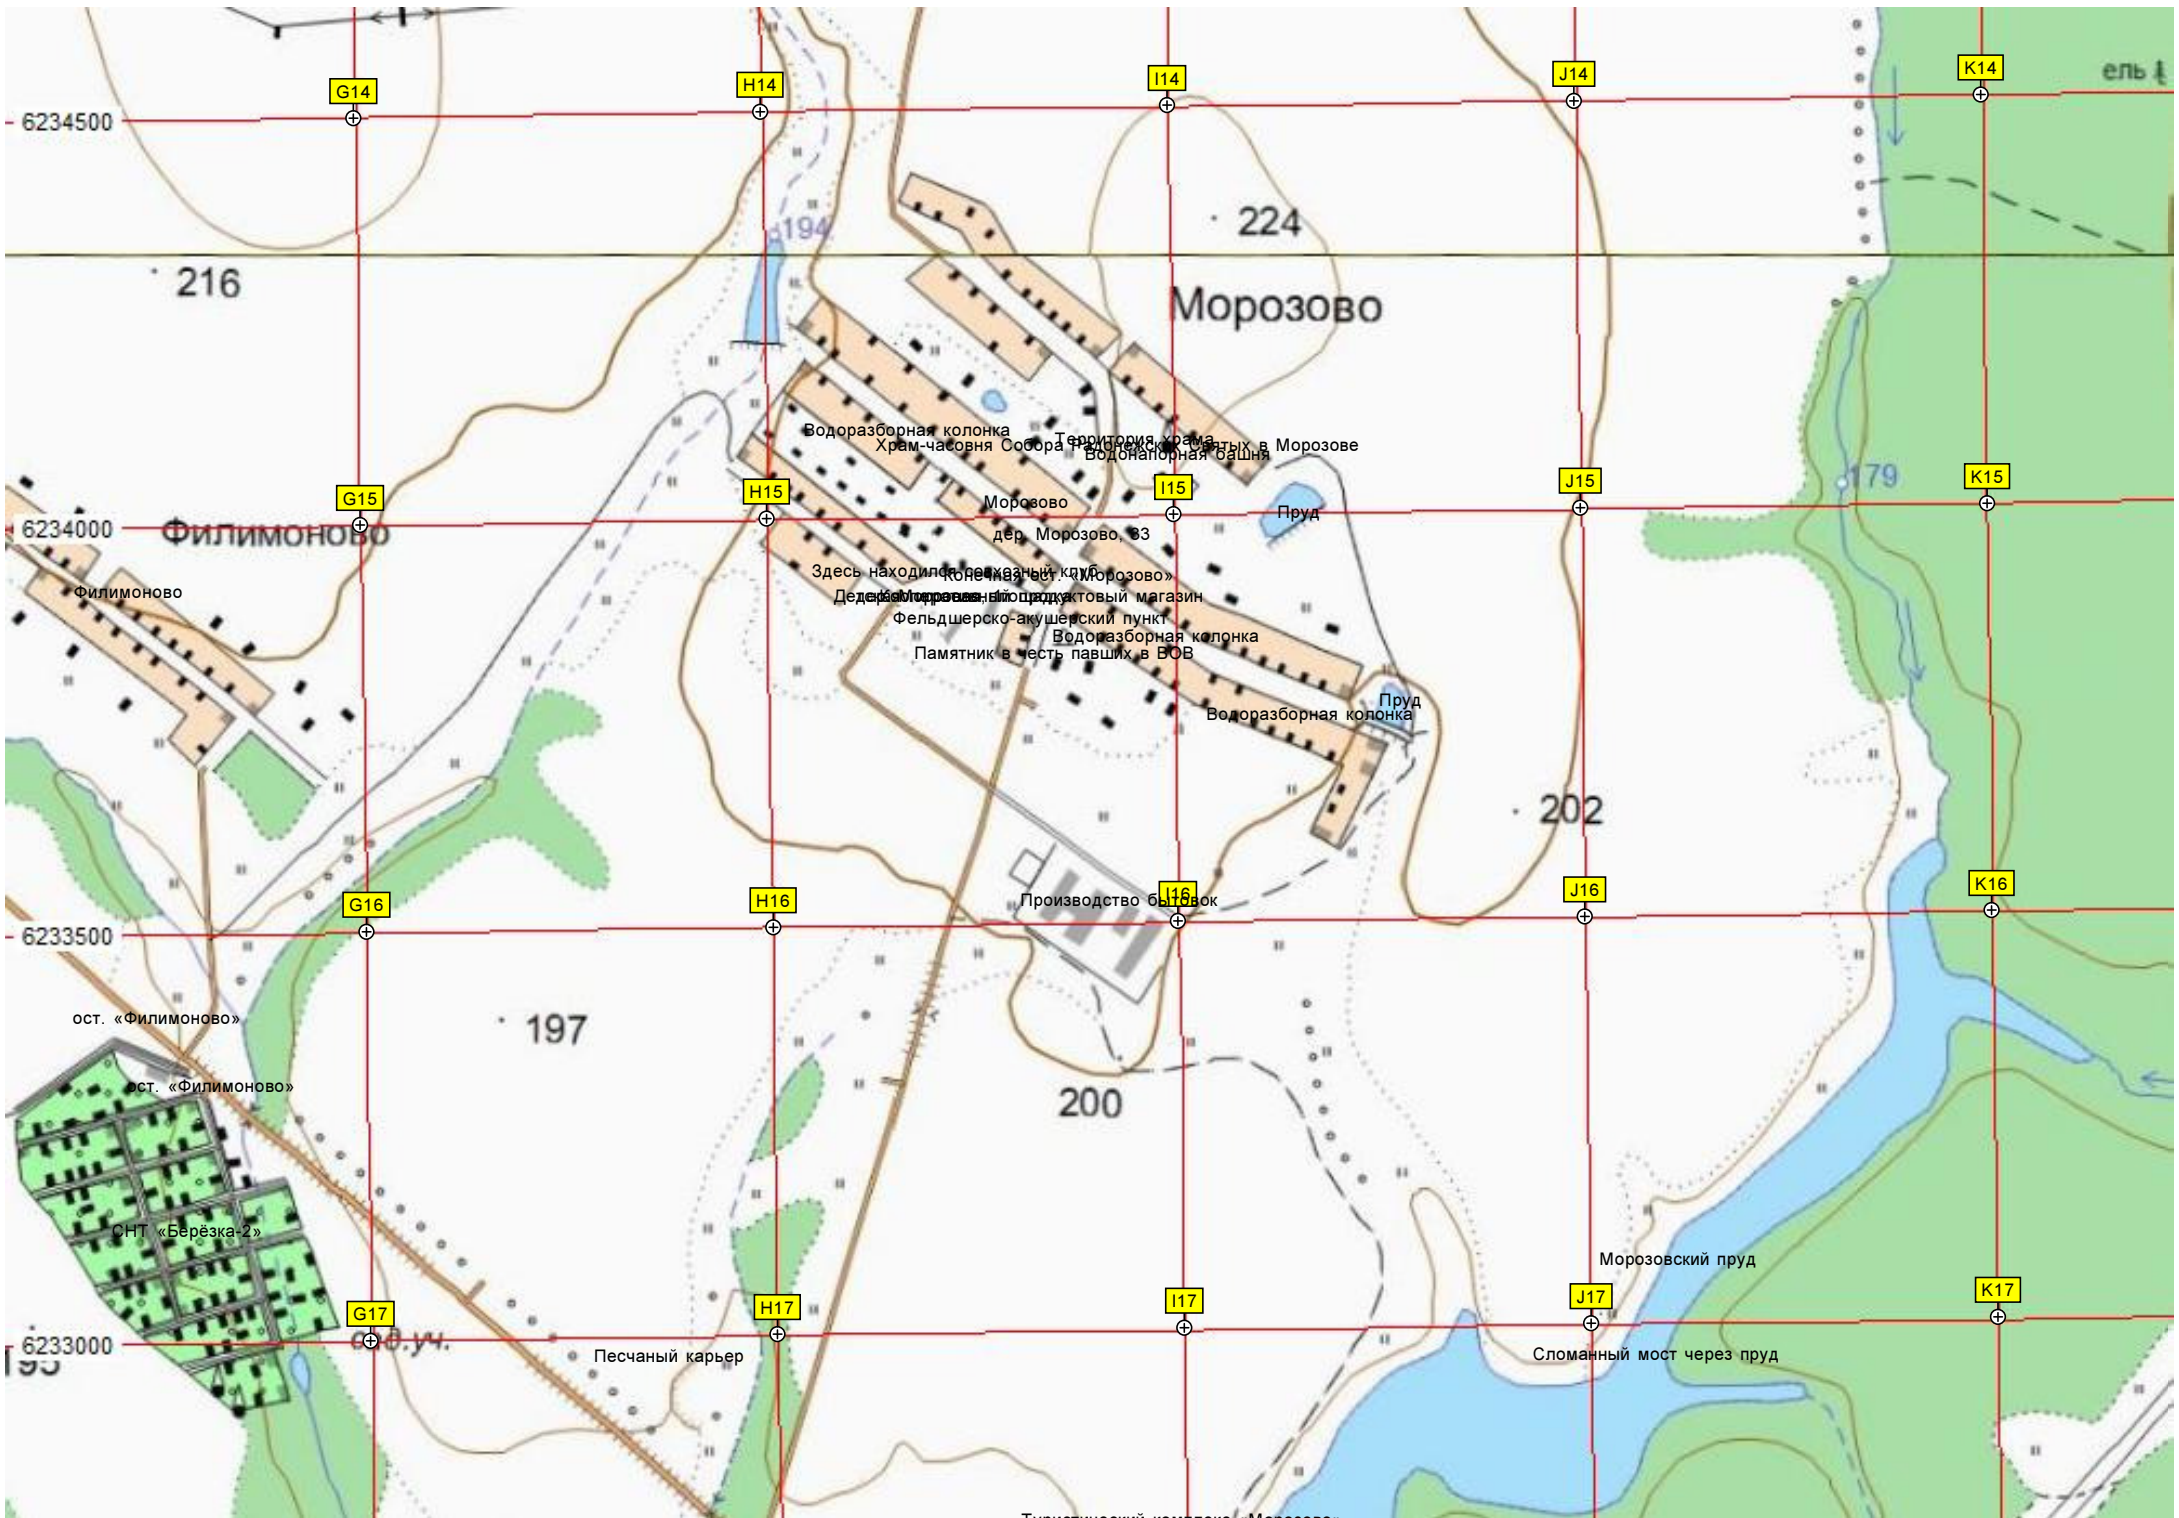

228

ель осина

ост. «Высоково»

Q14 R14 S14 T14 U14 V14

АЭС "Газпромнефть" 226 228 223

готовой связи ОАО «Мобильные ТелеСистемы» («МТС») 226 228

КПП № 3 Матвей «Поселок 67 км» Конечная ост. «Поселок 67 км» Пешеходный переход