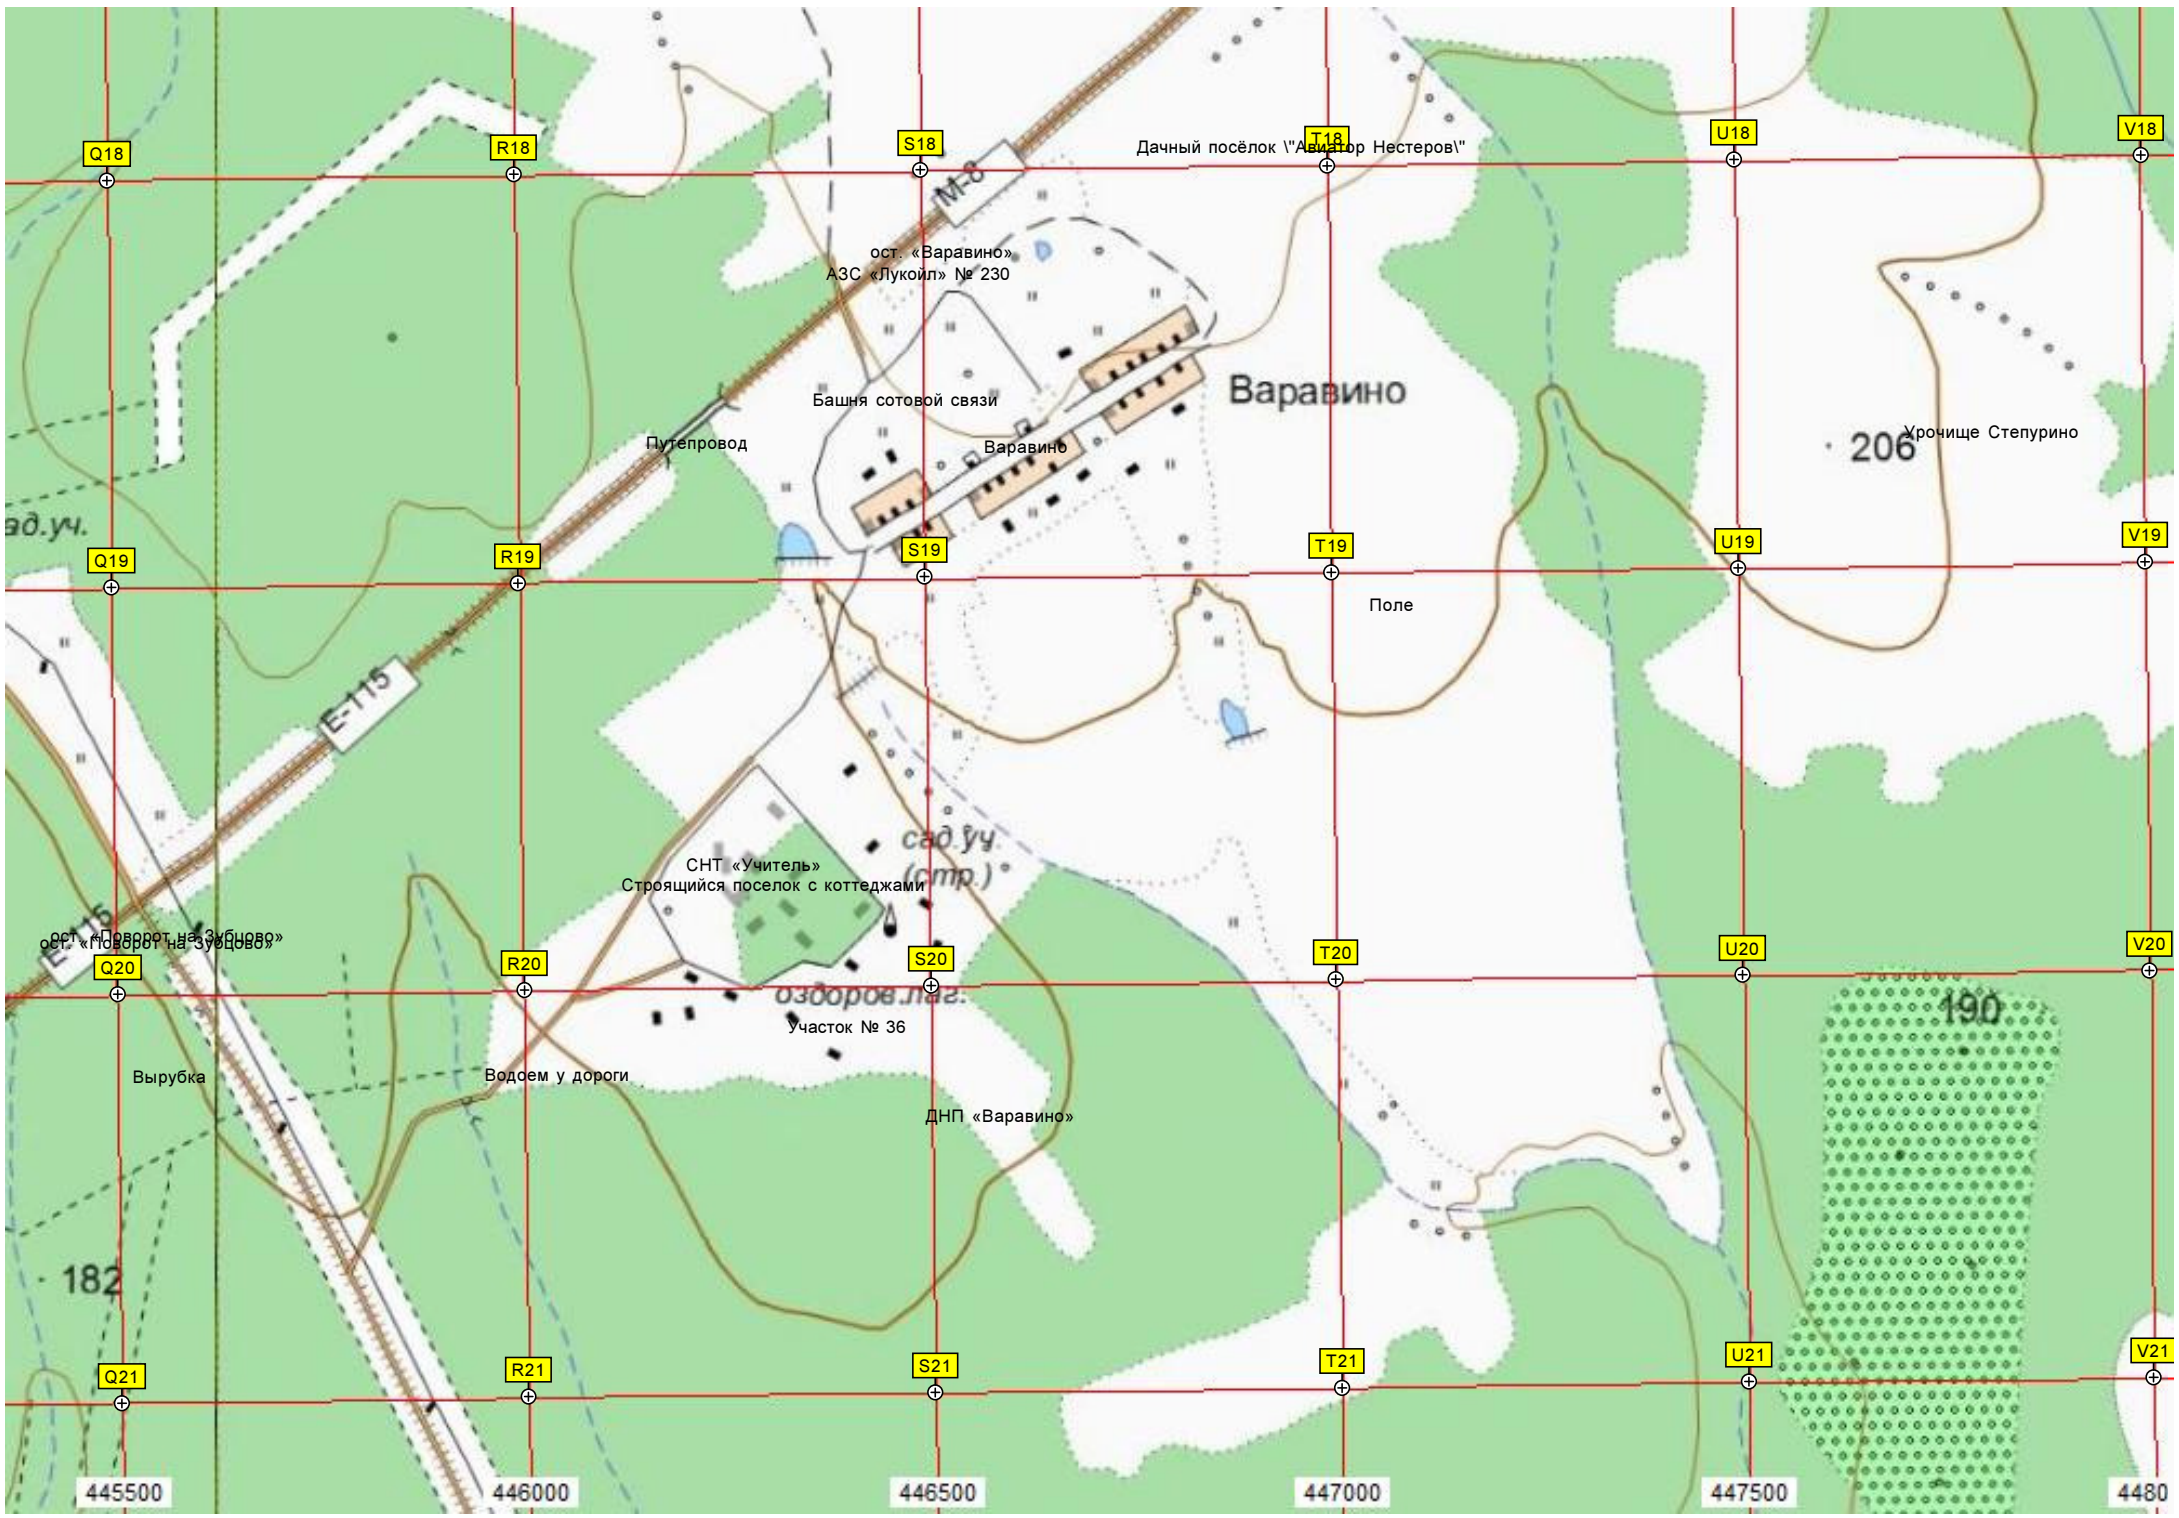

443000

443500

444000

444500

445000

ель бер.

Дачный посёлок "Авиатор Нестеров"

ост. «Варавино»  
АЗС «Лукойл» № 230

Варавино

Башня сотовой связи

Урочище Степурино

Путепровод

Варавино

Поле

СНТ «Учитель»  
Строящийся посёлок с коттеджами

сады у ч.  
(стр.)

оздоров. лаг.

Участок № 36

ДНП «Варавино»

Вырубка

Водоем у дороги

ост. «Поворот на Зубцов»

182

190