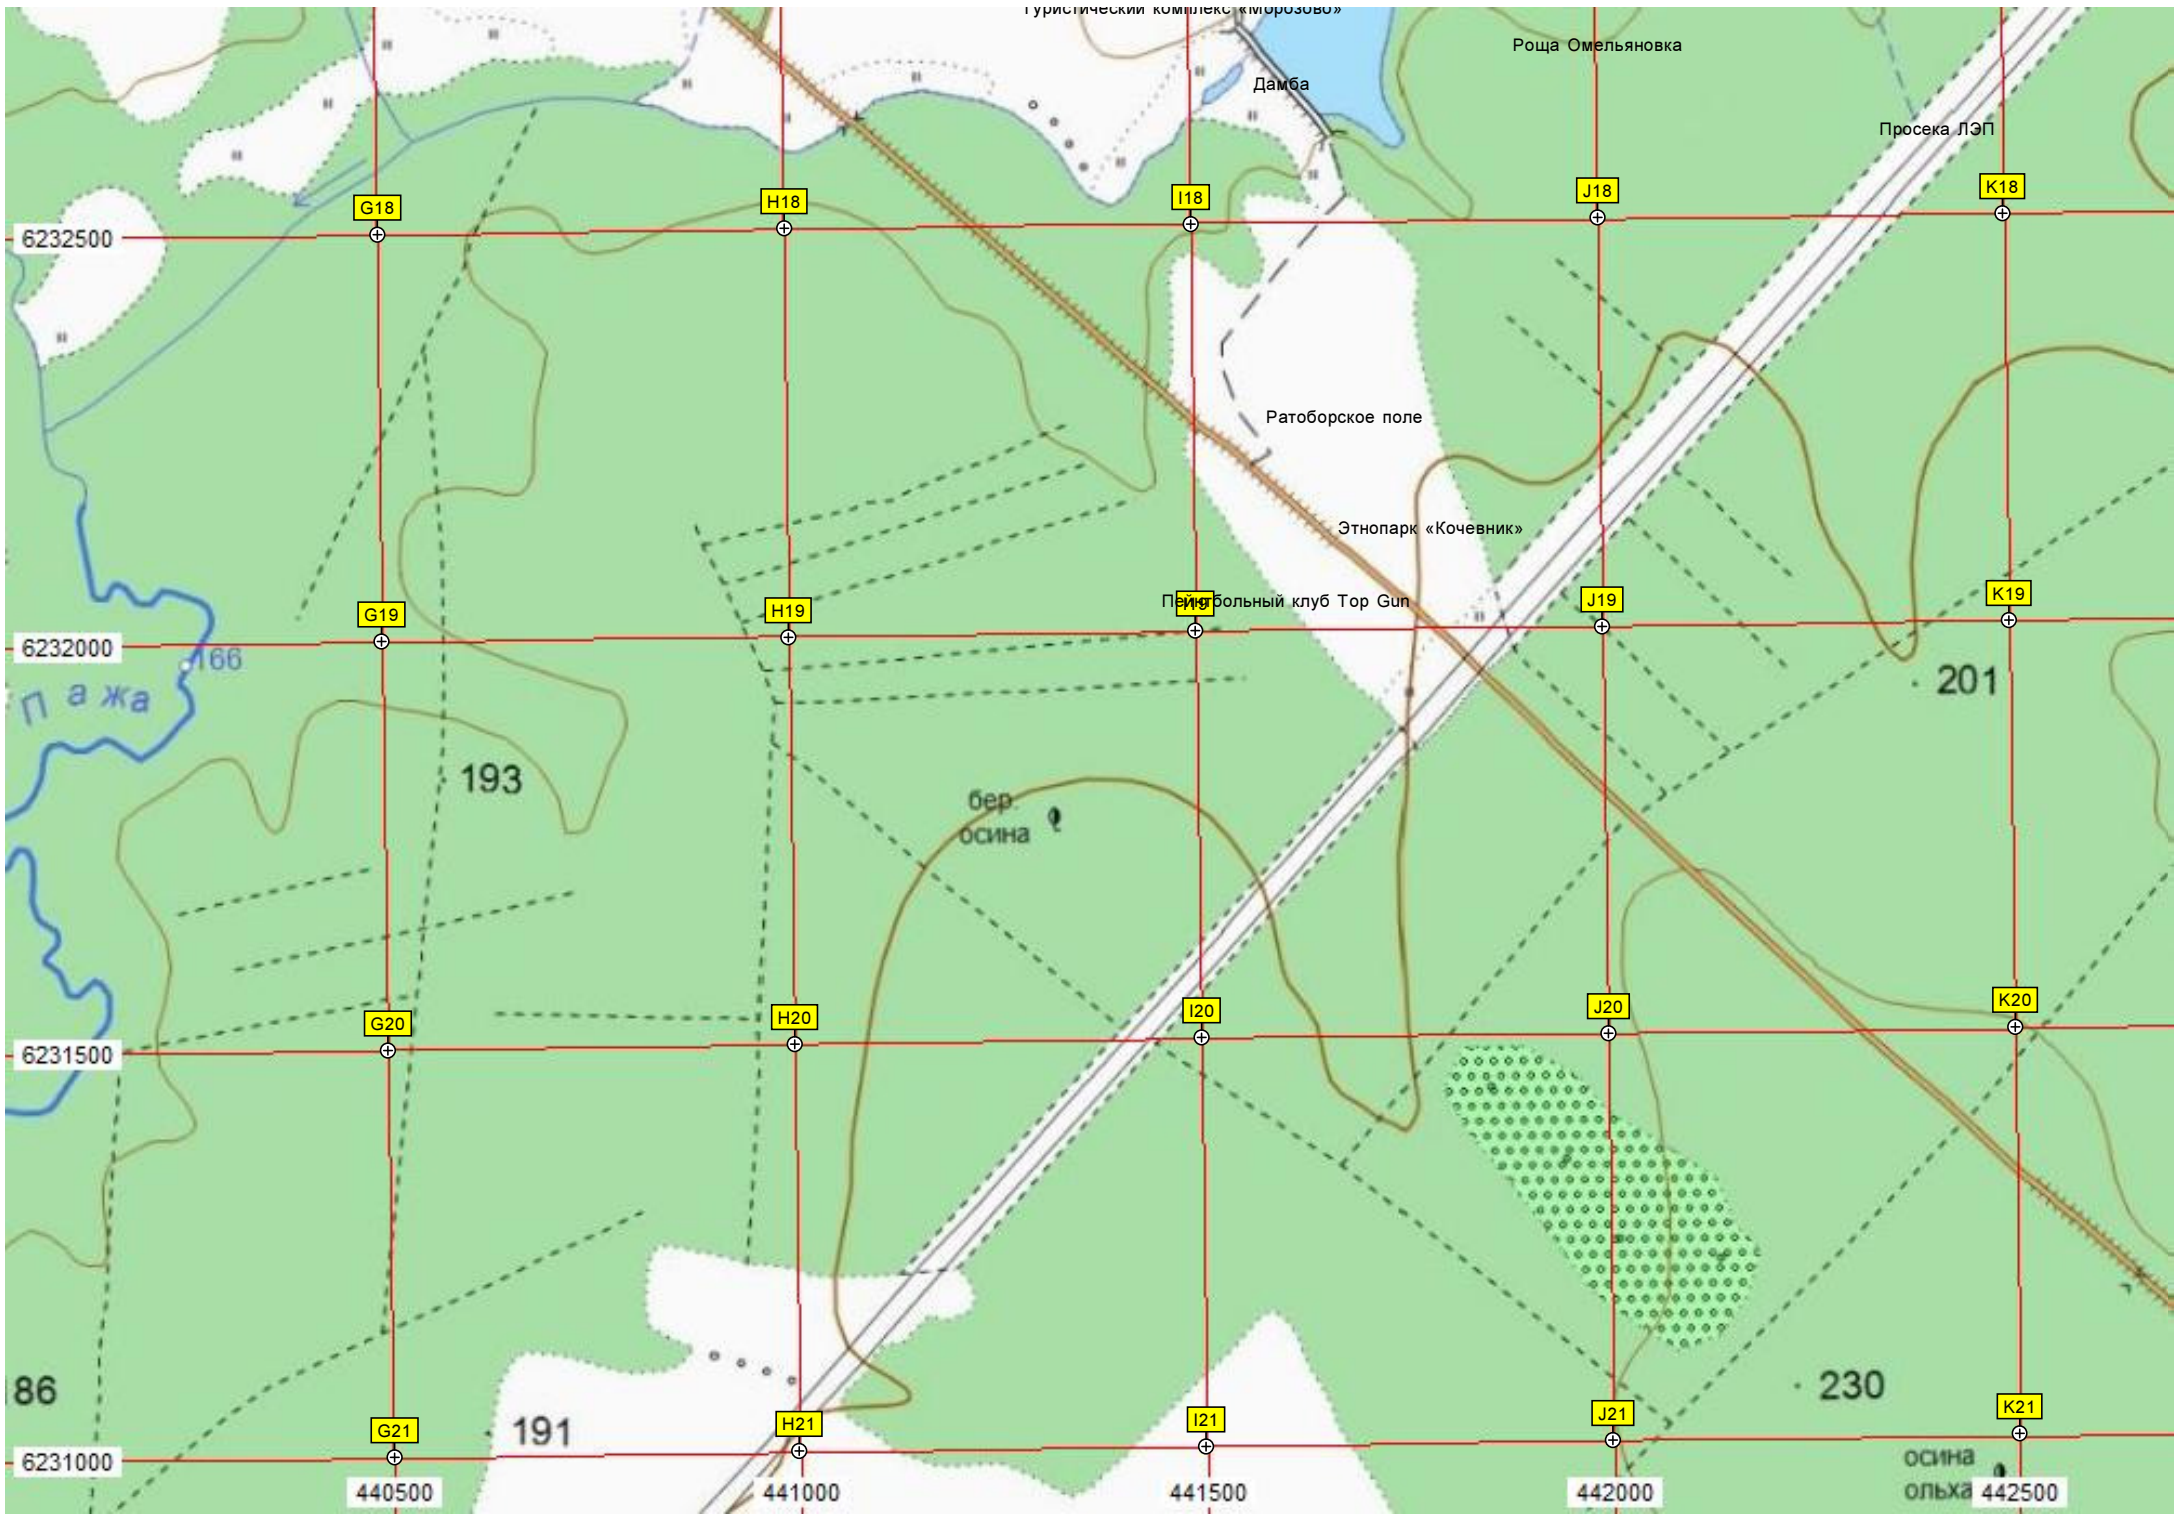

Q16 R16 S16 T16 U16 V16

Дерево Трансформаторная подстанция №111-333

Стоянка дальнбойщиков Влётно-посадочная полоса ГВГ

Q17 R17 S17 T17 U17 V17

Поле 228

туристический комплекс «Морозово»

Роща Омеляновка

Дамба