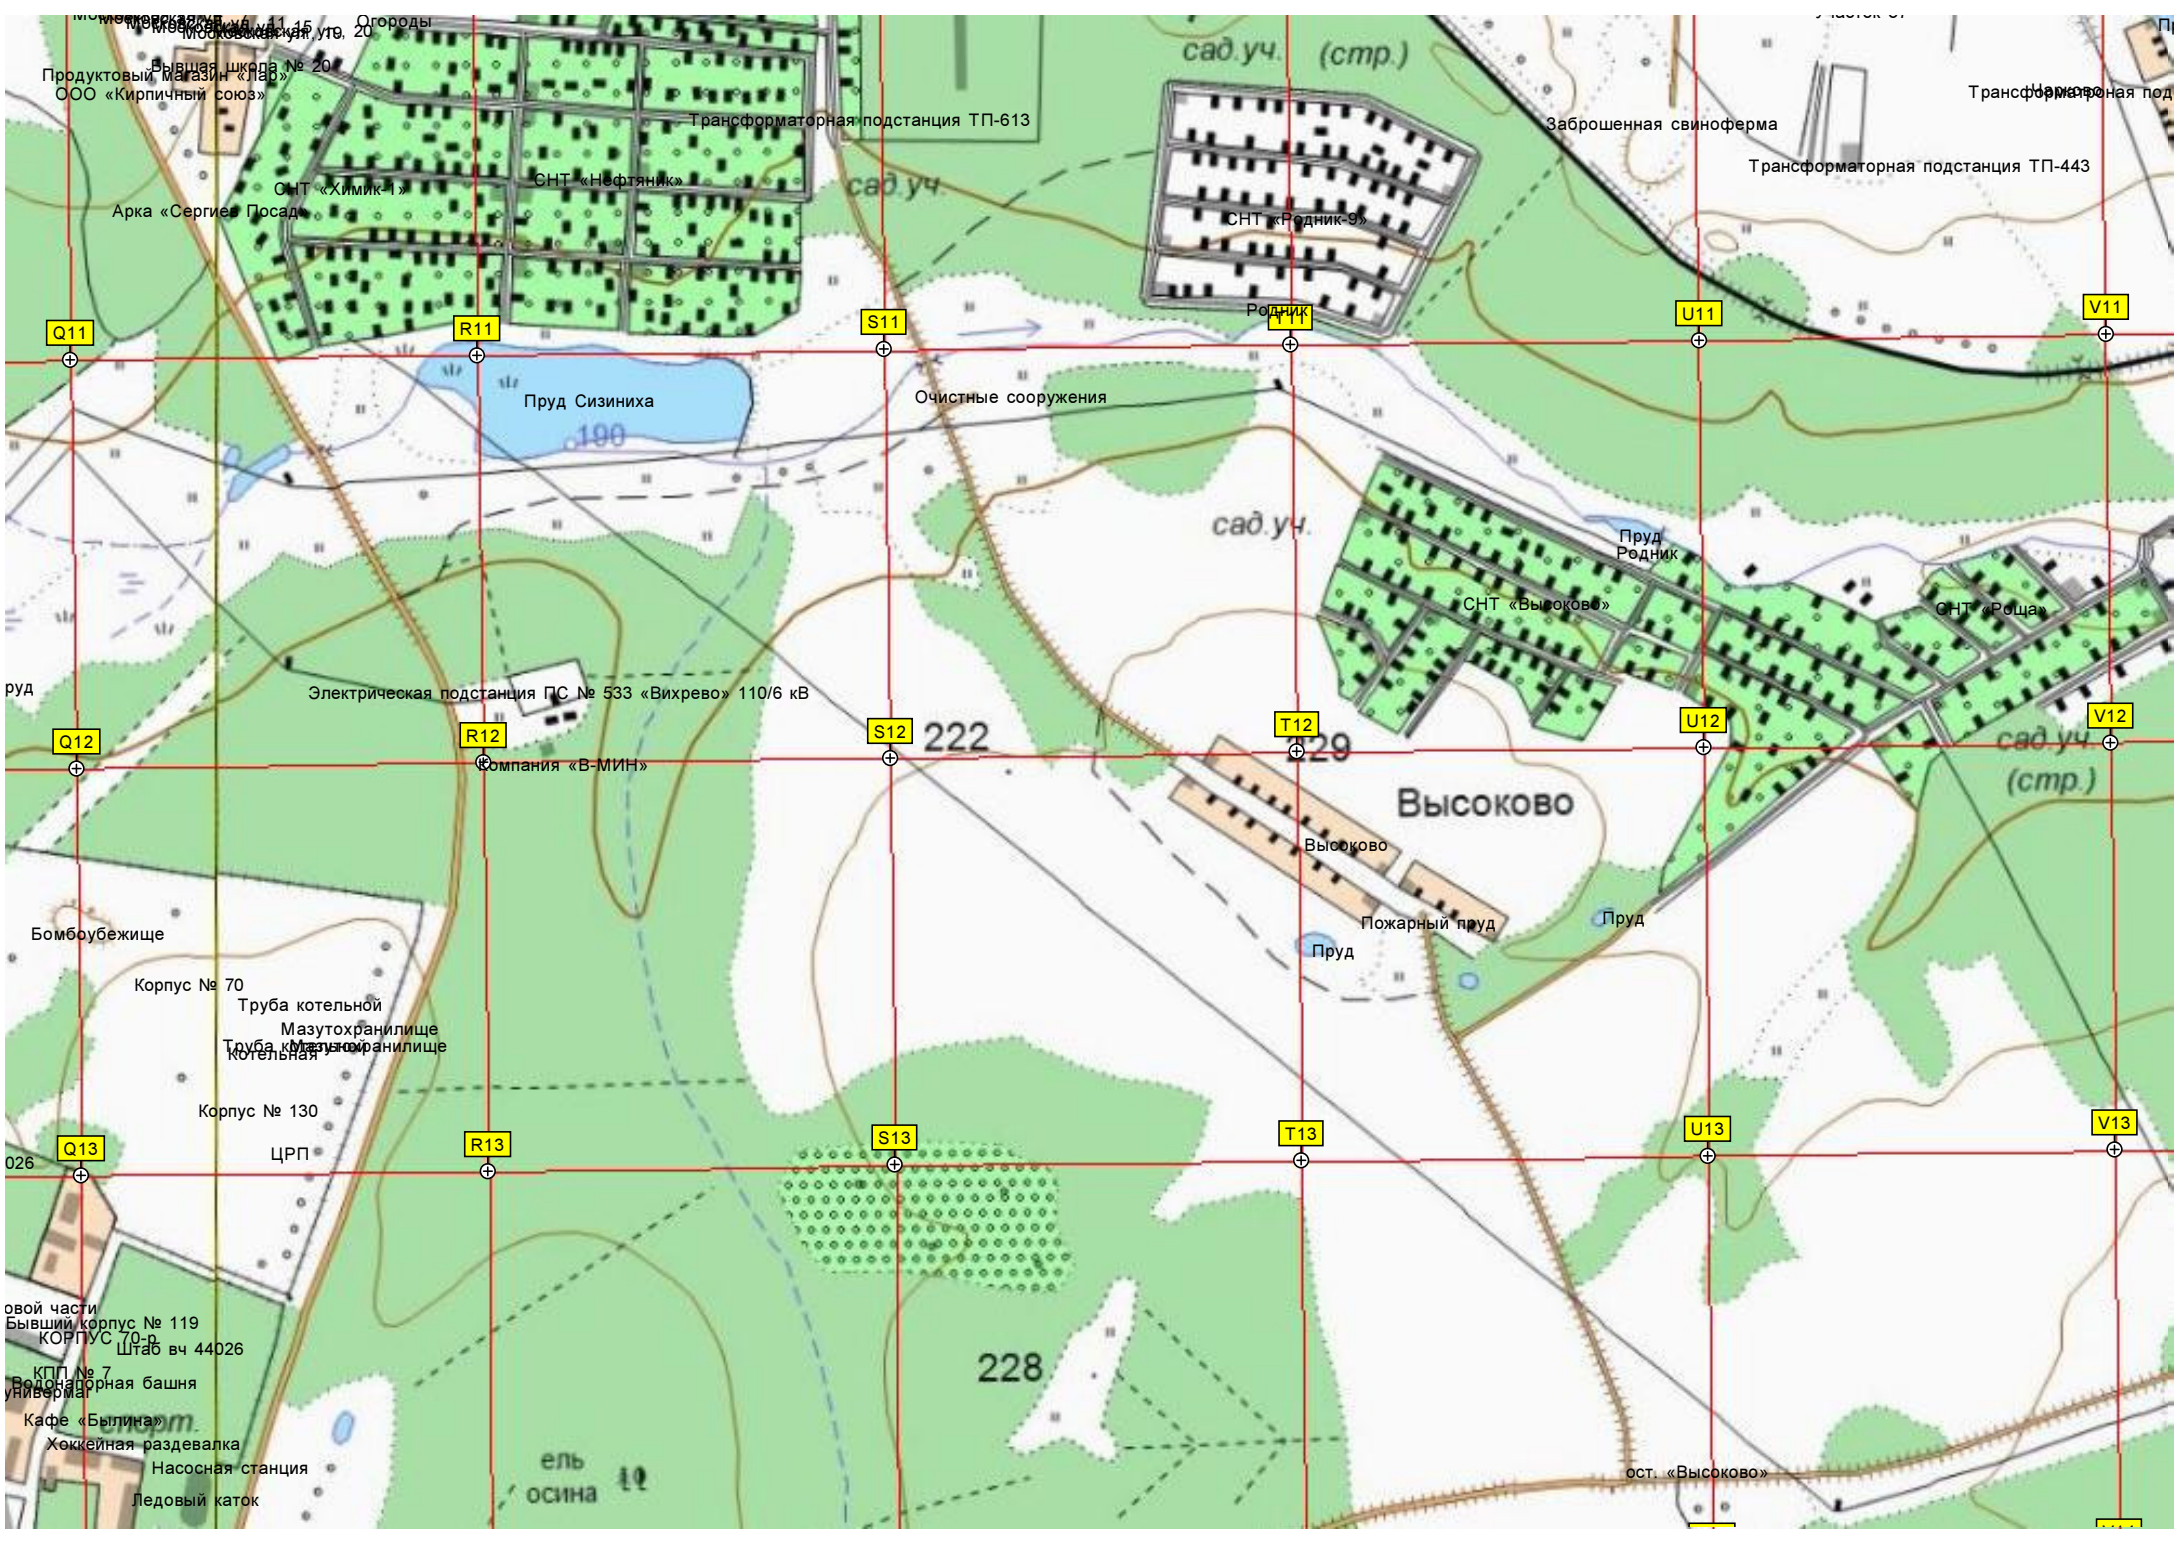

Просека ЛЭП

Парк войск

Бывший

Прачечная

208

Продуктовый магазин «Лаб»  
ООО «Кирпичный союз»

Арка «Сергий» Посад

Q11

R11

S11

U11

V11

Пруд Сизиниха

Очистные сооружения

СНТ «Родник-9»

Заброшенная свиноферма