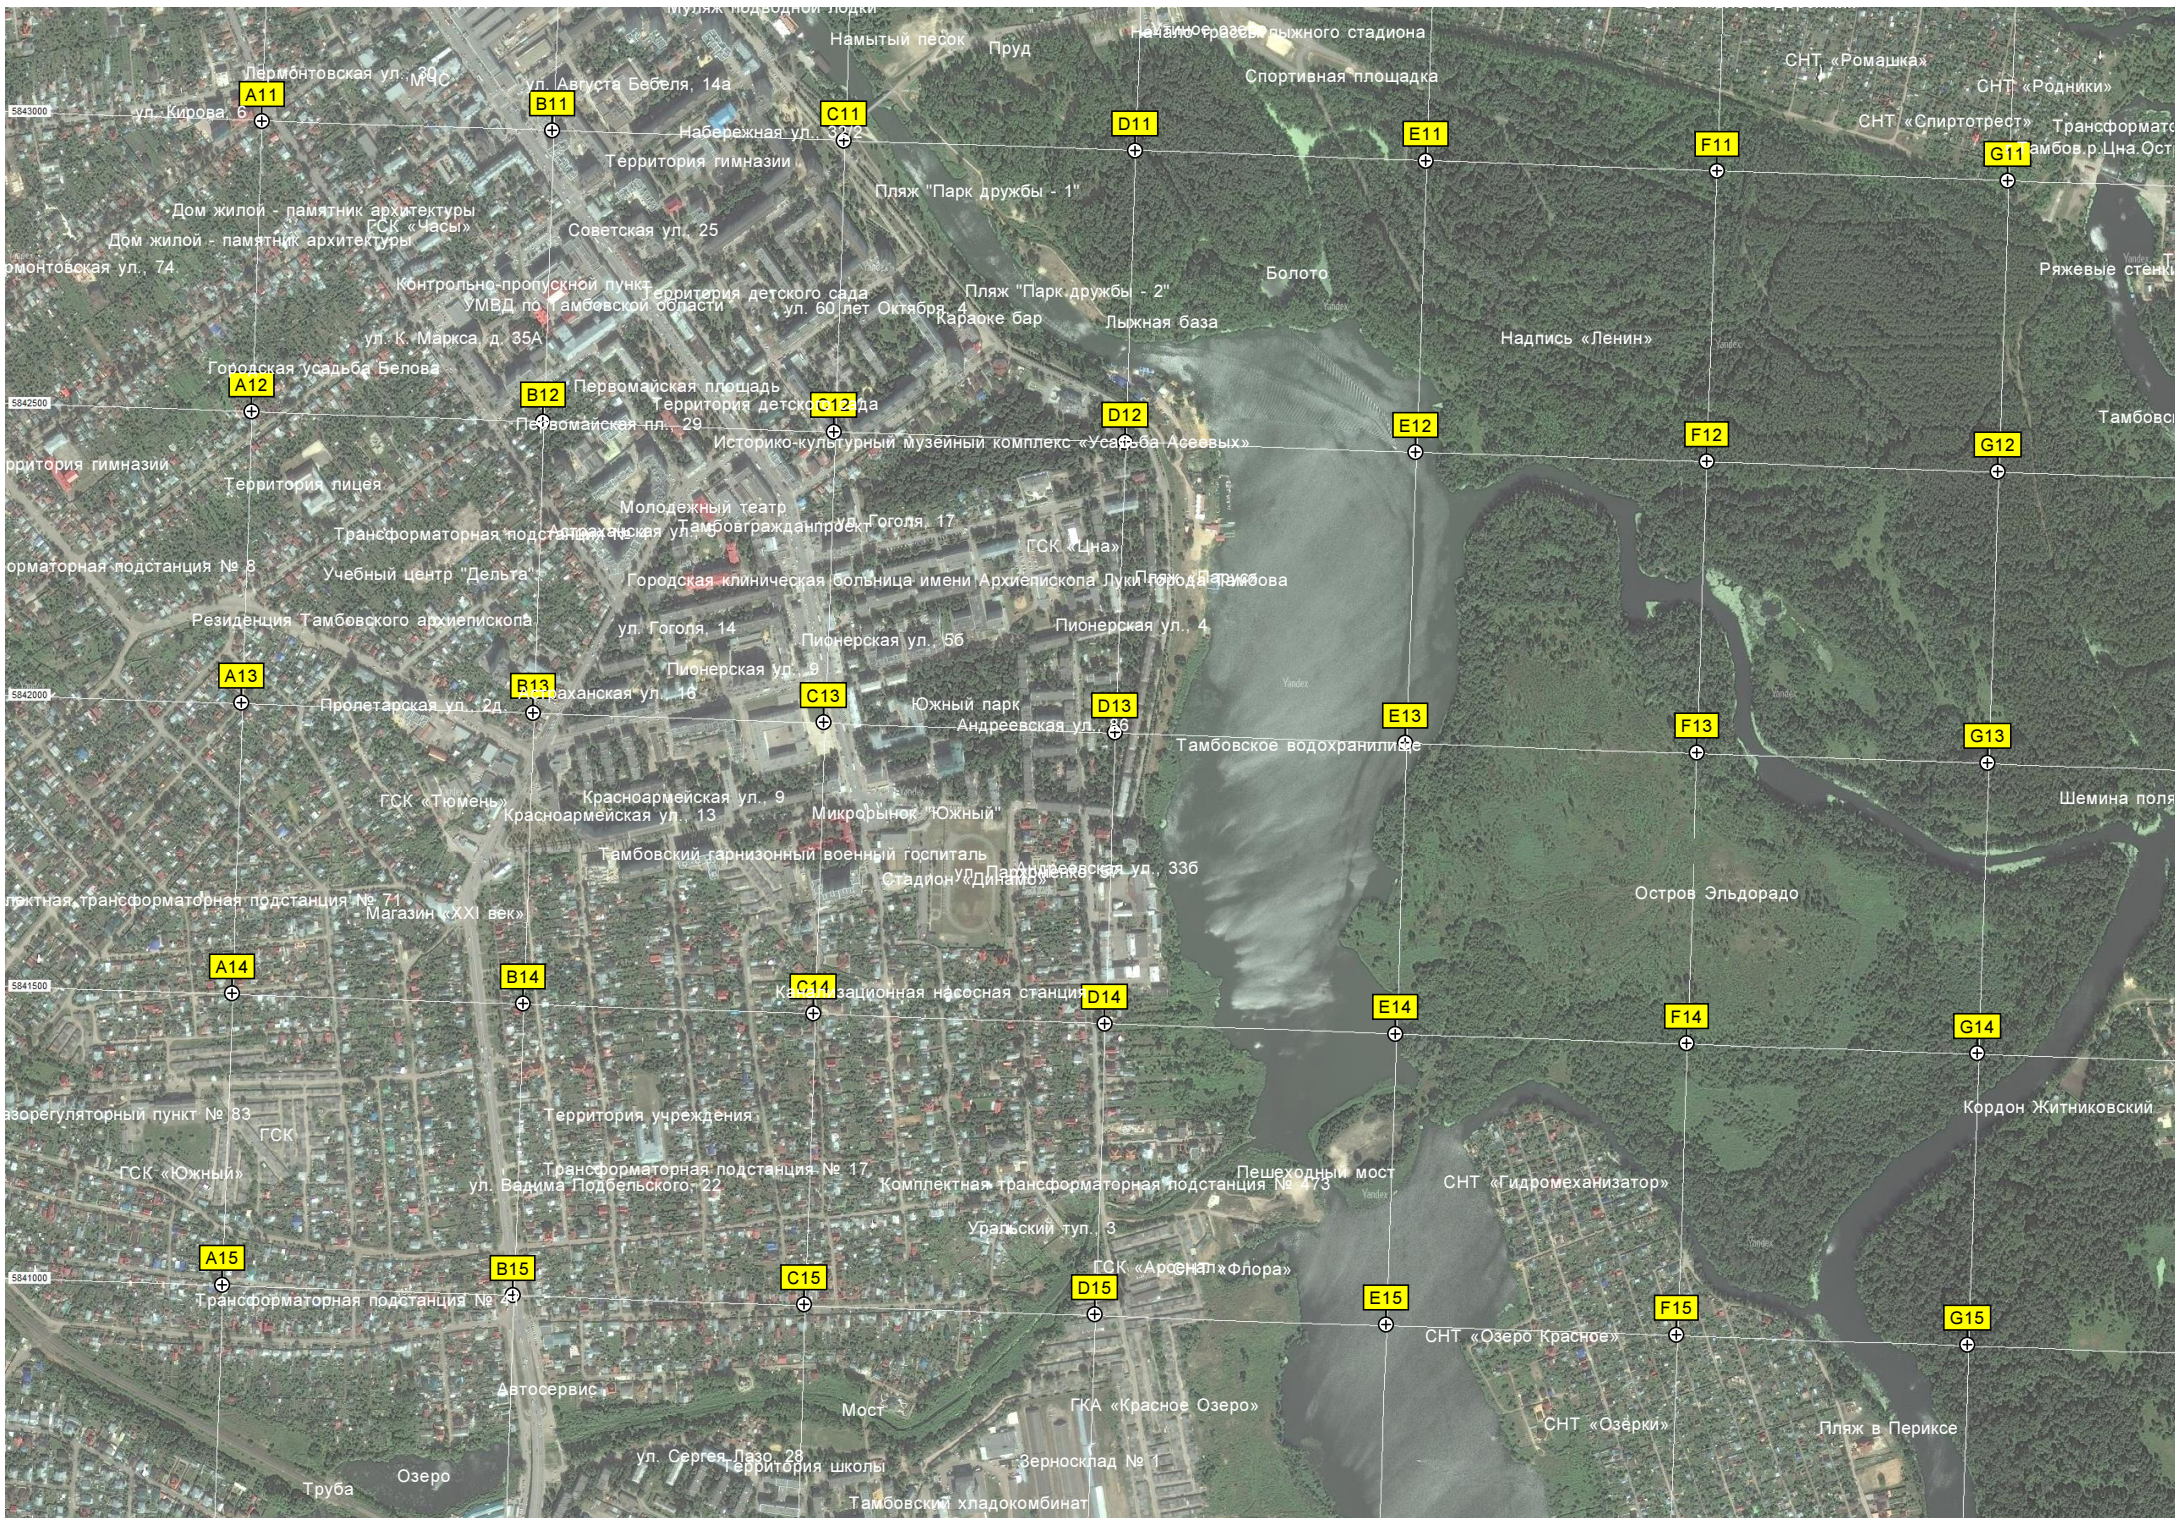

A11

B11

C11

D11

E11

F11

G11

A12

B12

C12

D12

E12

F12

G12

A13

B13

C13

D13

E13

F13

G13

A14

B14

C14

D14

E14

F14

G14

A15

B15

C15

D15

E15

F15

G15