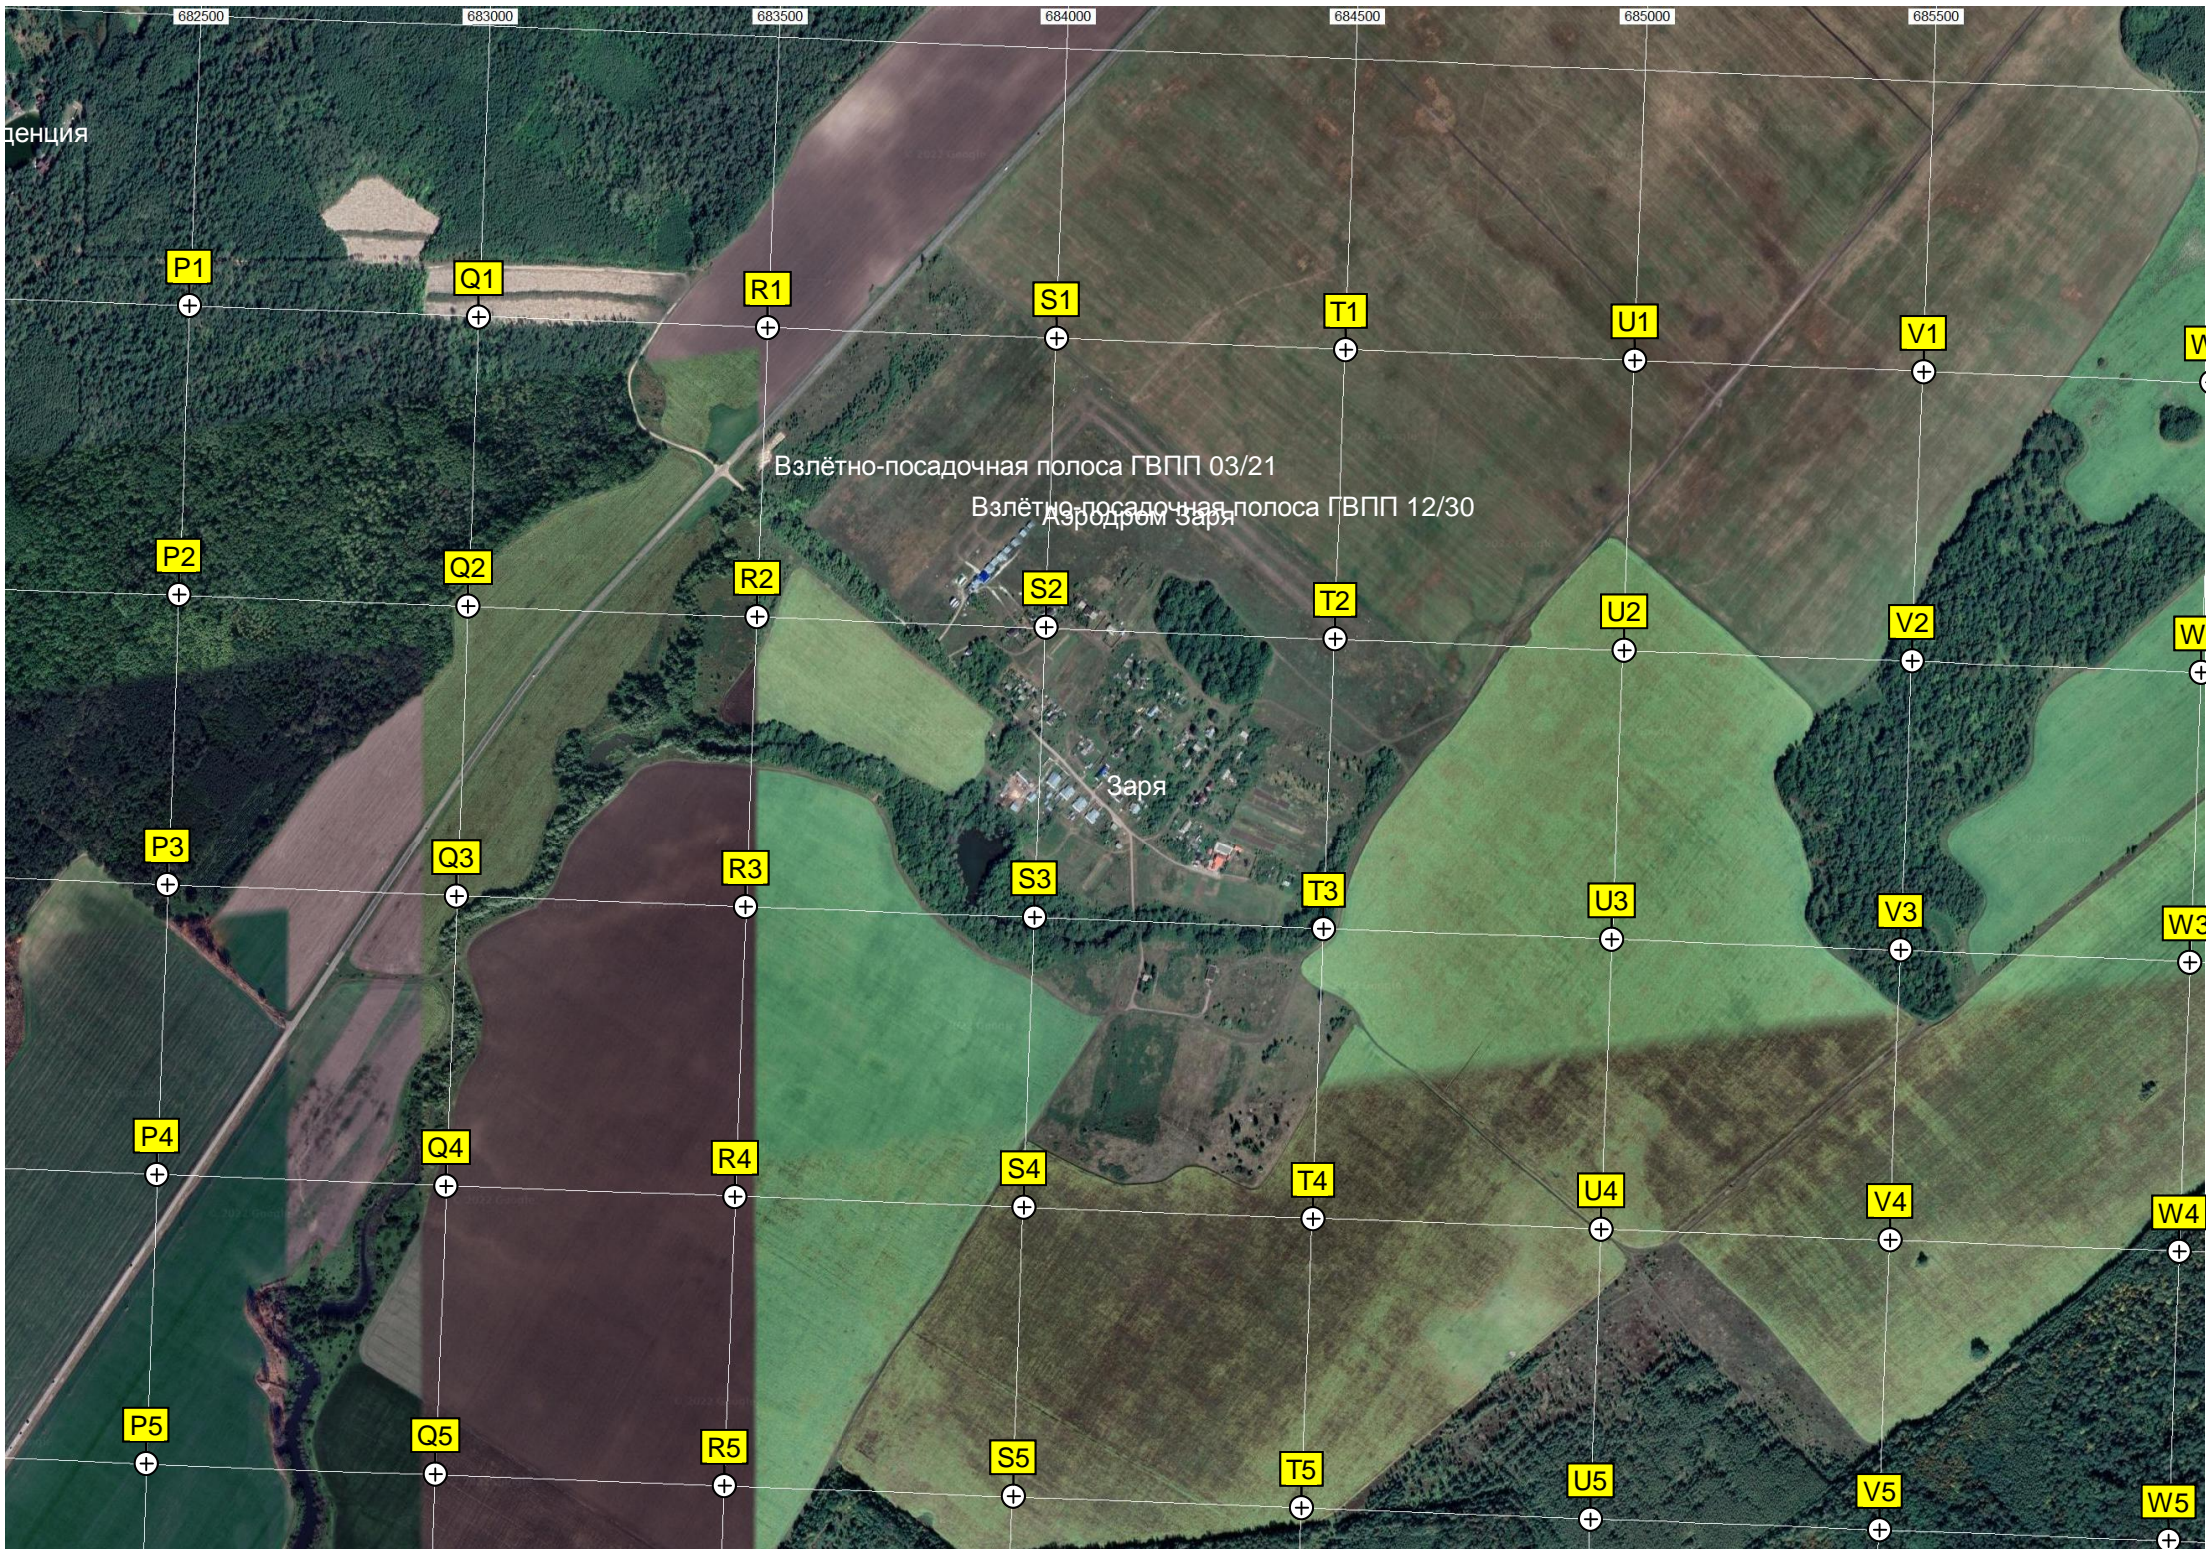

Детский лагерь "Лесная Сказка"

Резид

682500

683000

683500

684000

684500

685000