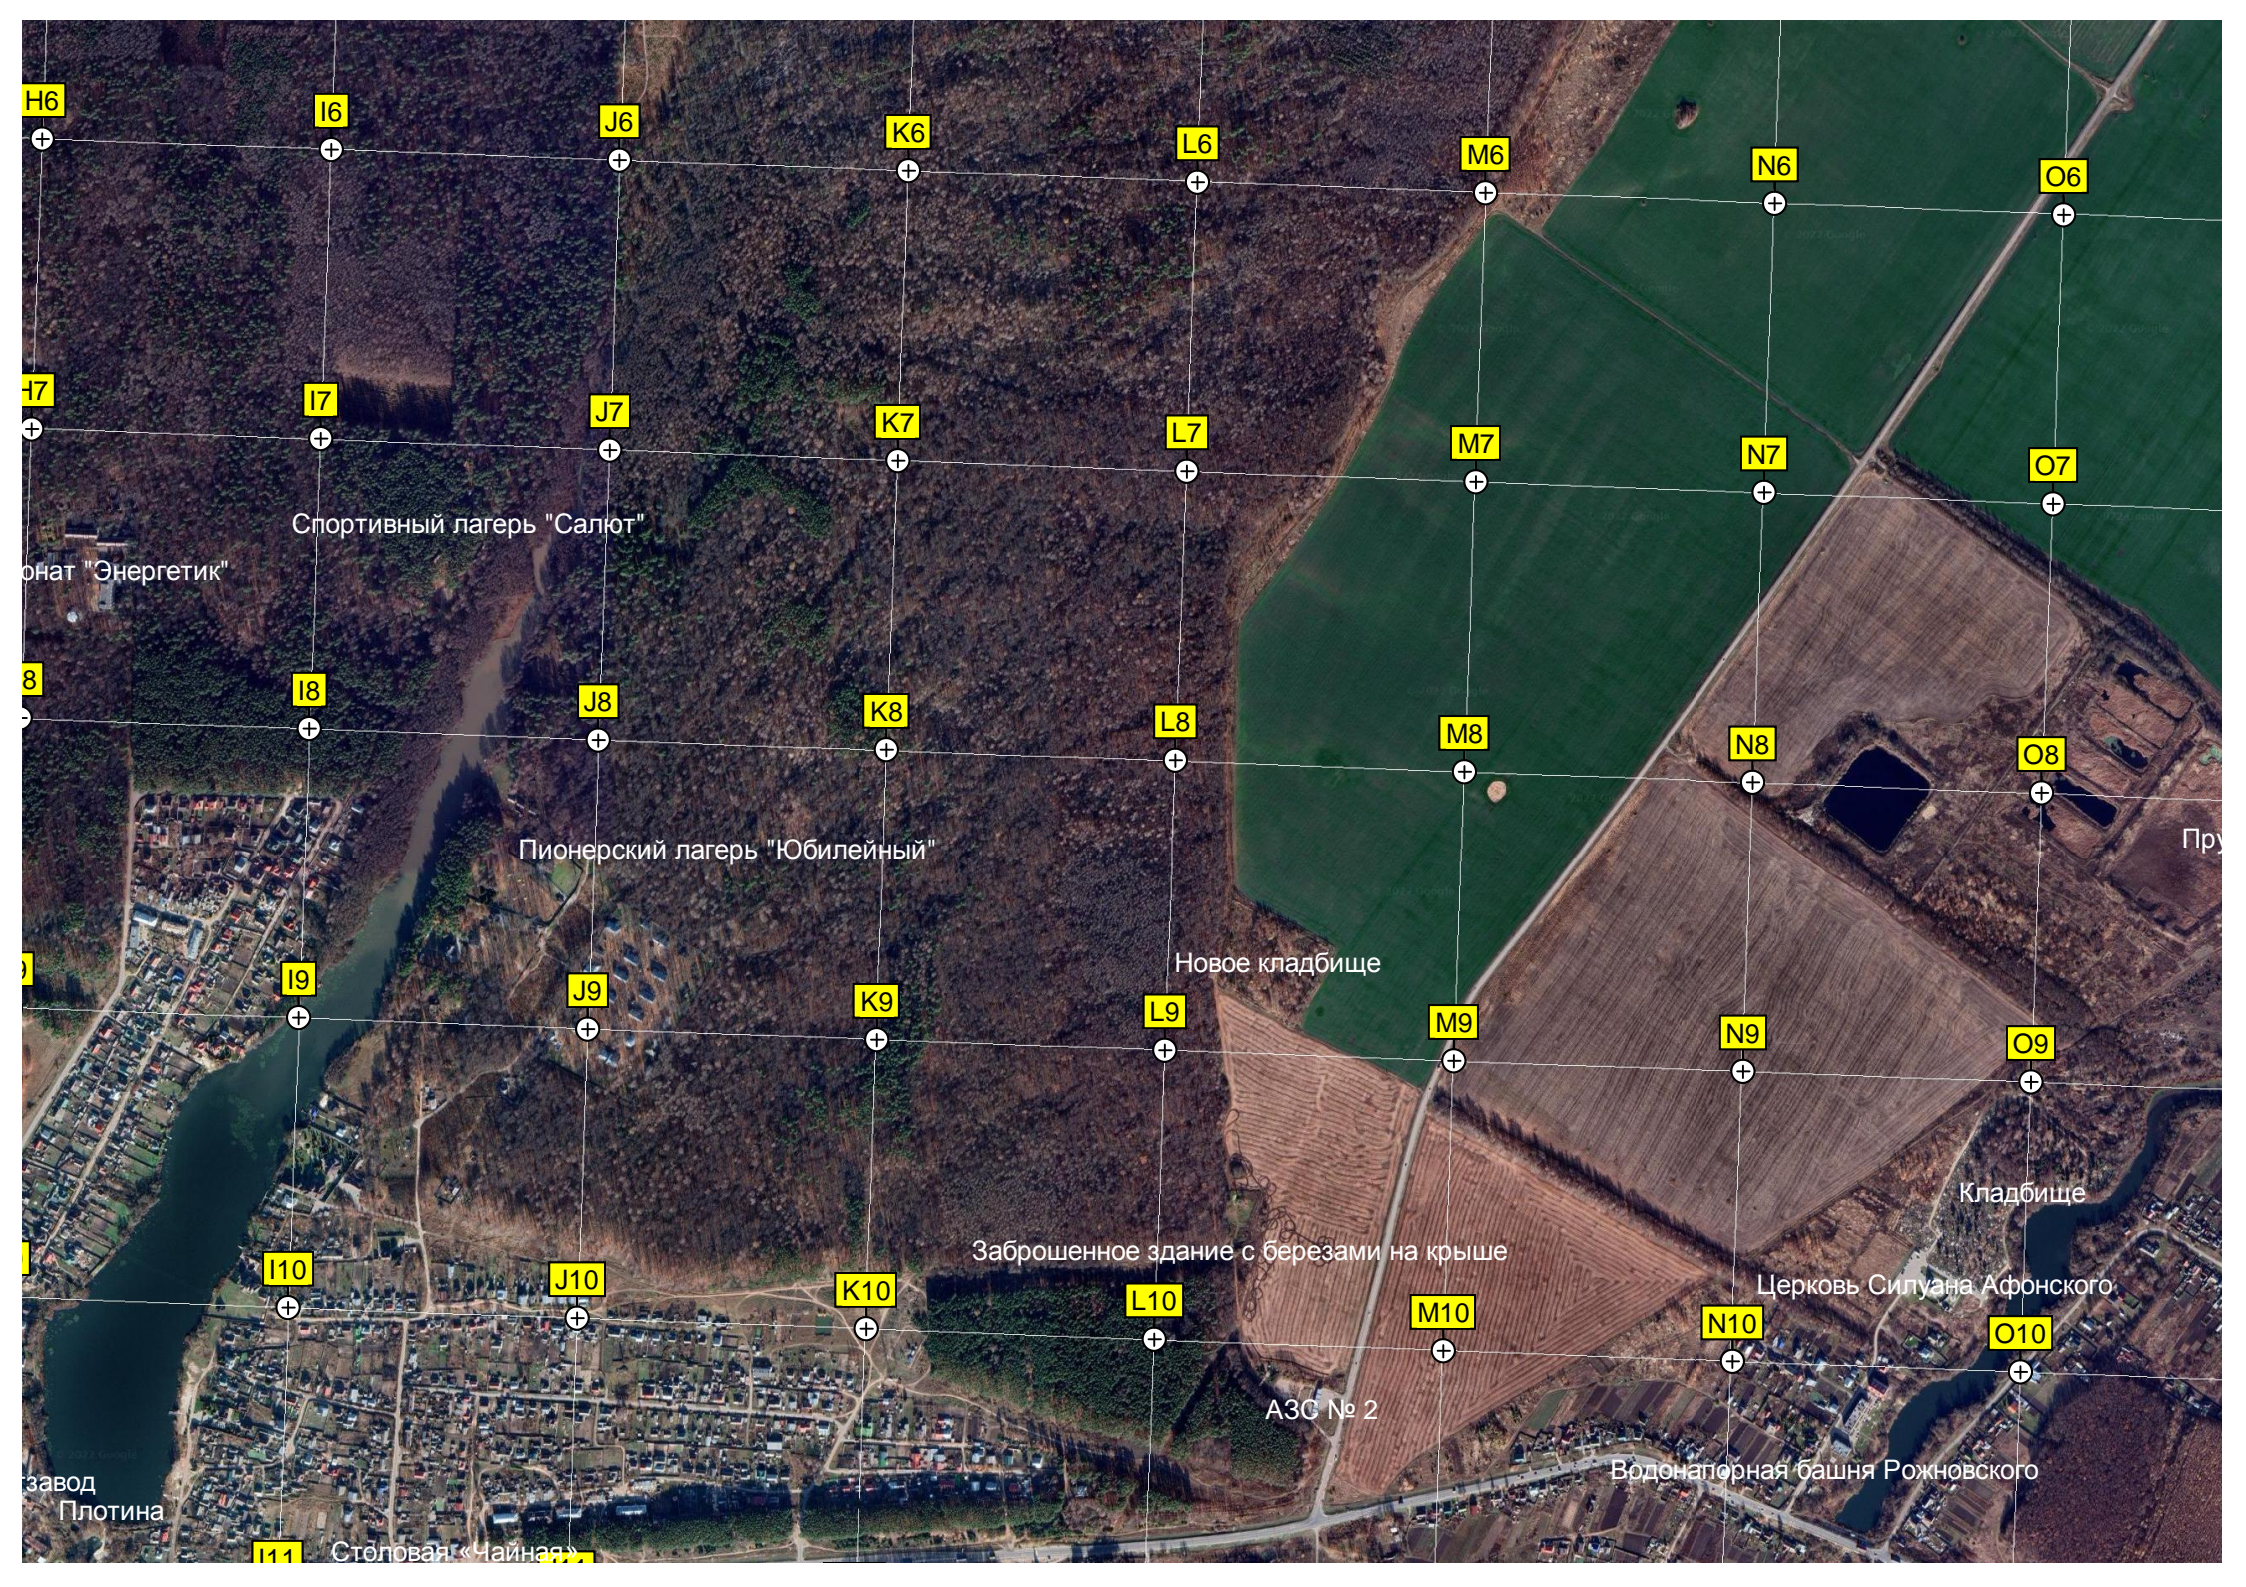

Склад (четвертый километр)

Новолядинский лесхоз

Пожарный пруд

ларёк продуктовый

МОУ Новолядинская СОШ

ДРОСШ

Старый спирт

Панси

Спортивный лагерь "Салют"

Фонат "Энергетик"

Пионерский лагерь "Юбилейный"

Новое кладбище

Заброшенное здание с березами на крыше

АЗС № 2

Церковь Силуана Афонского

Водонапорная башня Рожновского