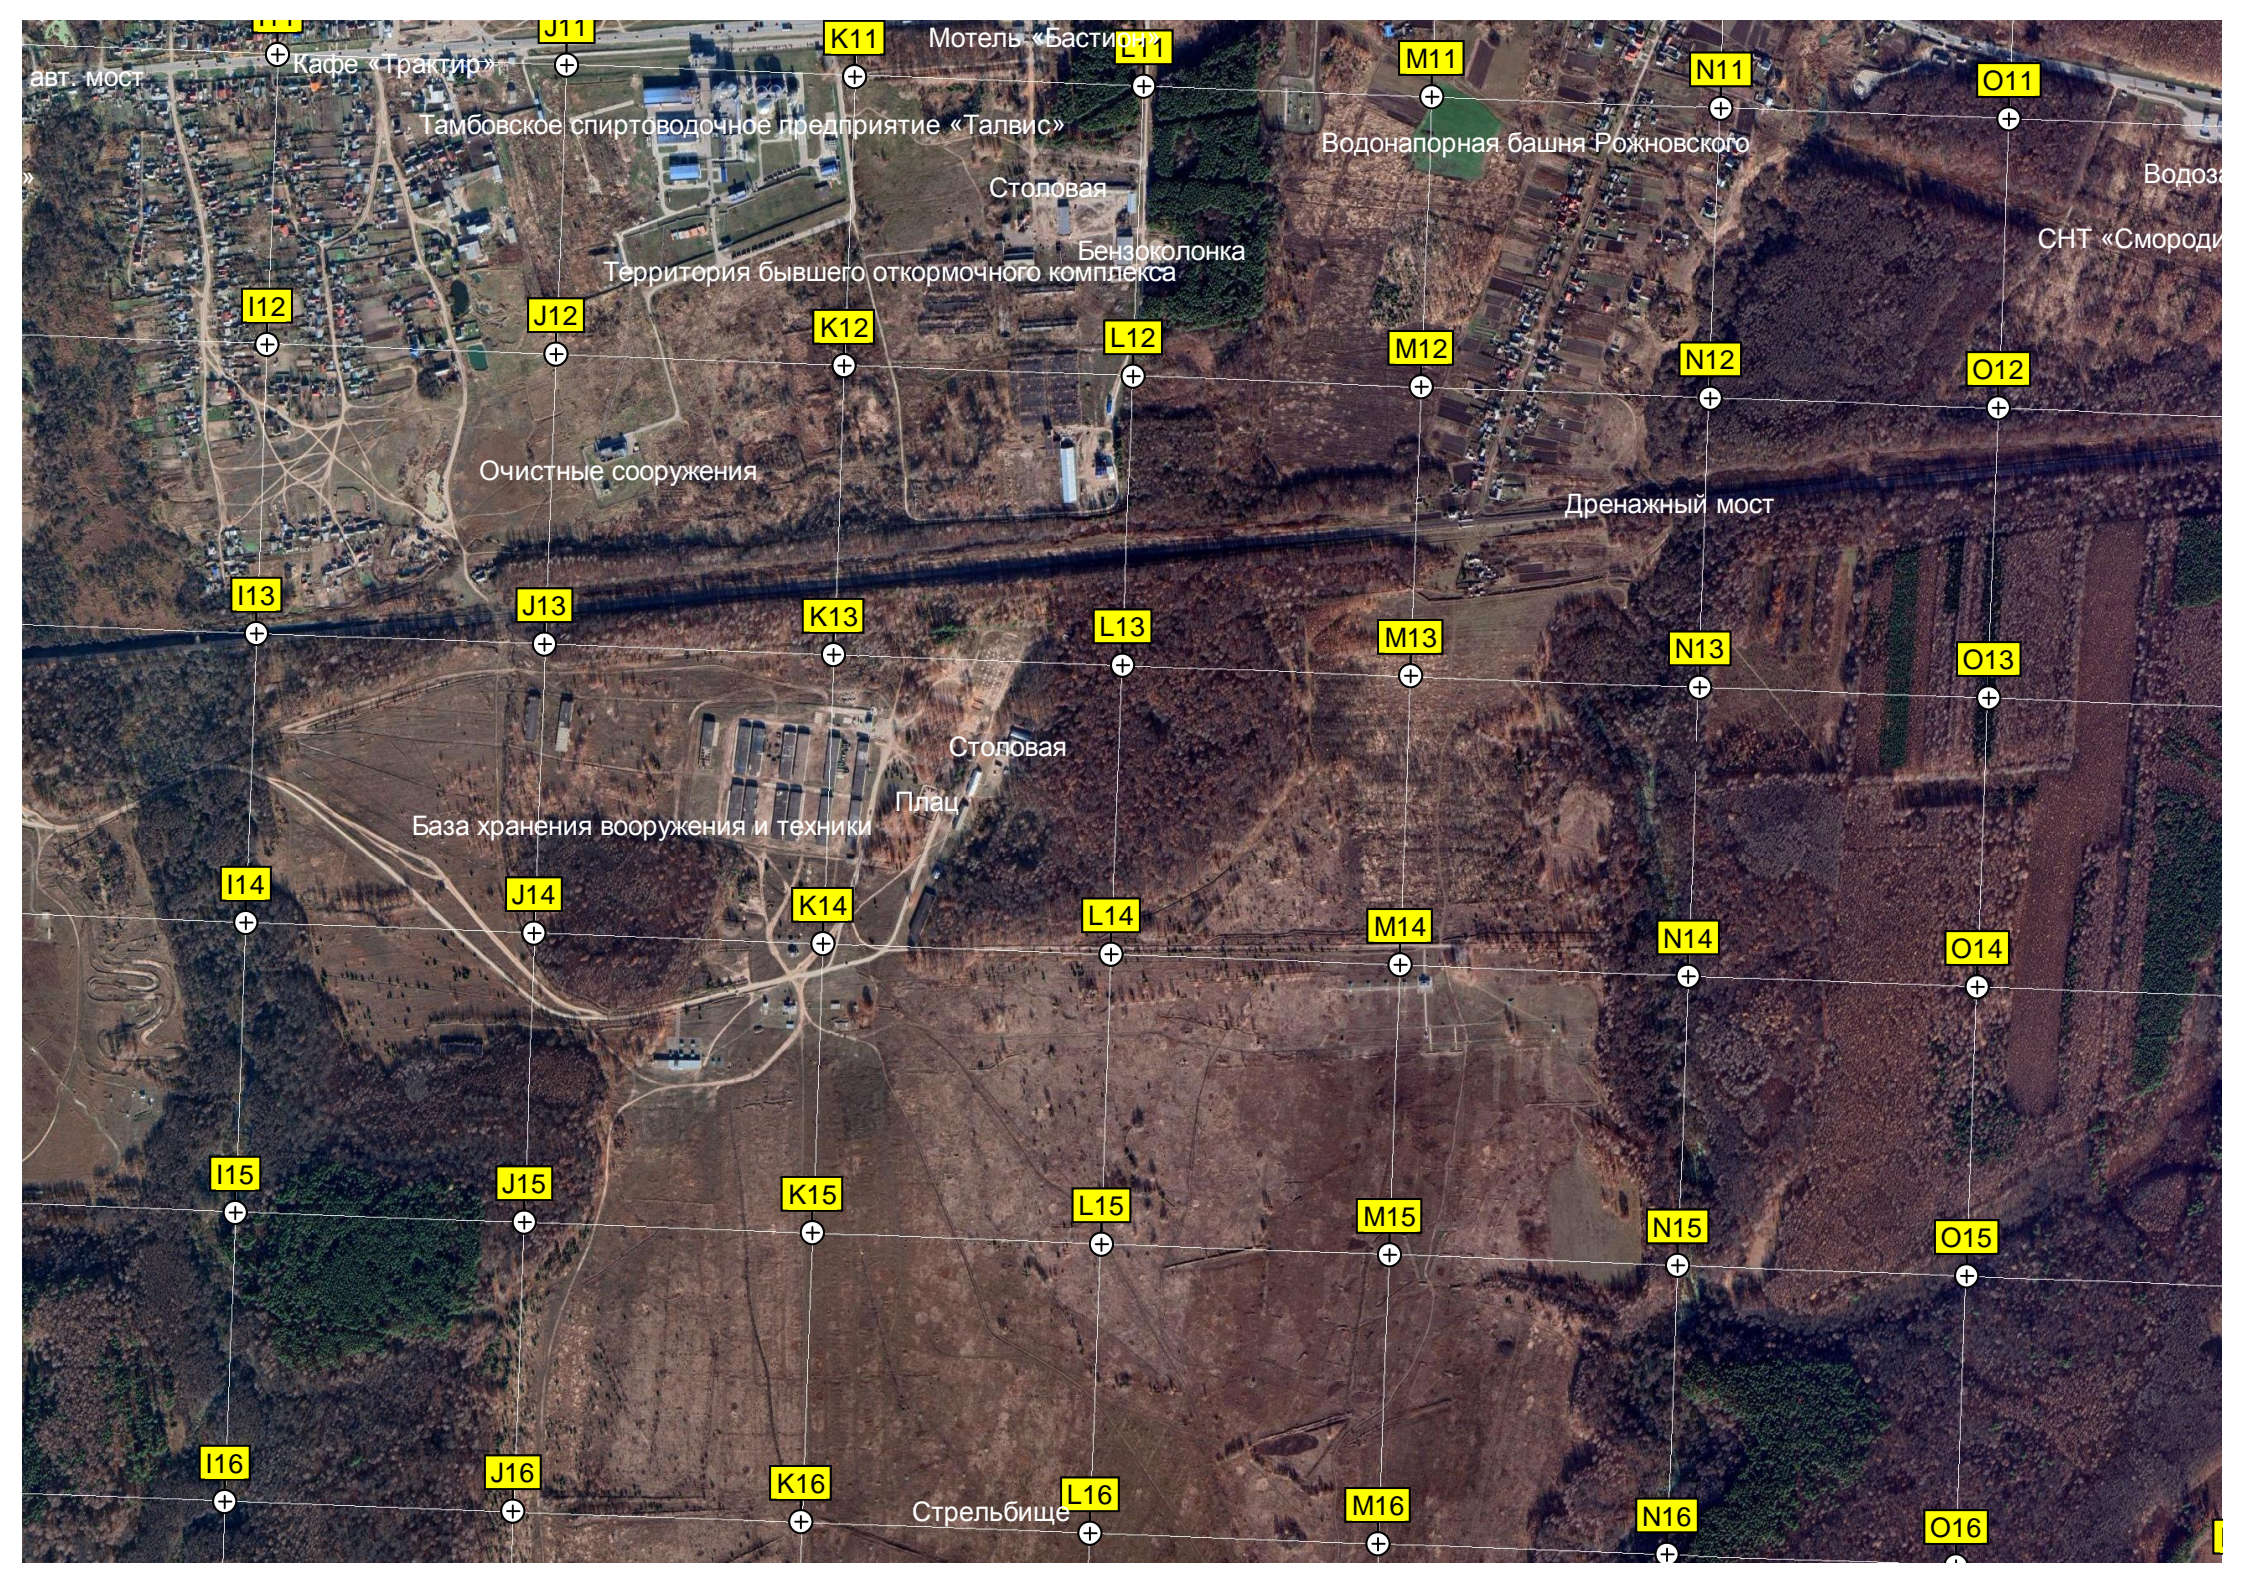

авт. мост

Кафе «Трактор»

Мотель «Бастия»

Тамбовское спиртоводочное предприятие «Талвис»

Водонапорная башня Рожновского

Столовая

Бензоколонка

Территория бывшего откормочного комплекса

СНТ «Смороди»

I12

J12

K12

L12

M12

N12

O12

Очистные сооружения

Дренажный мост

I13

J13

K13

L13

M13

N13

O13

База хранения вооружения и техники

Столовая

Плaц

I14

J14

K14

L14

M14

N14

O14

I15

J15

K15

L15

M15

N15

O15

I16

J16

K16

L16

M16

N16

O16

Стрельбище