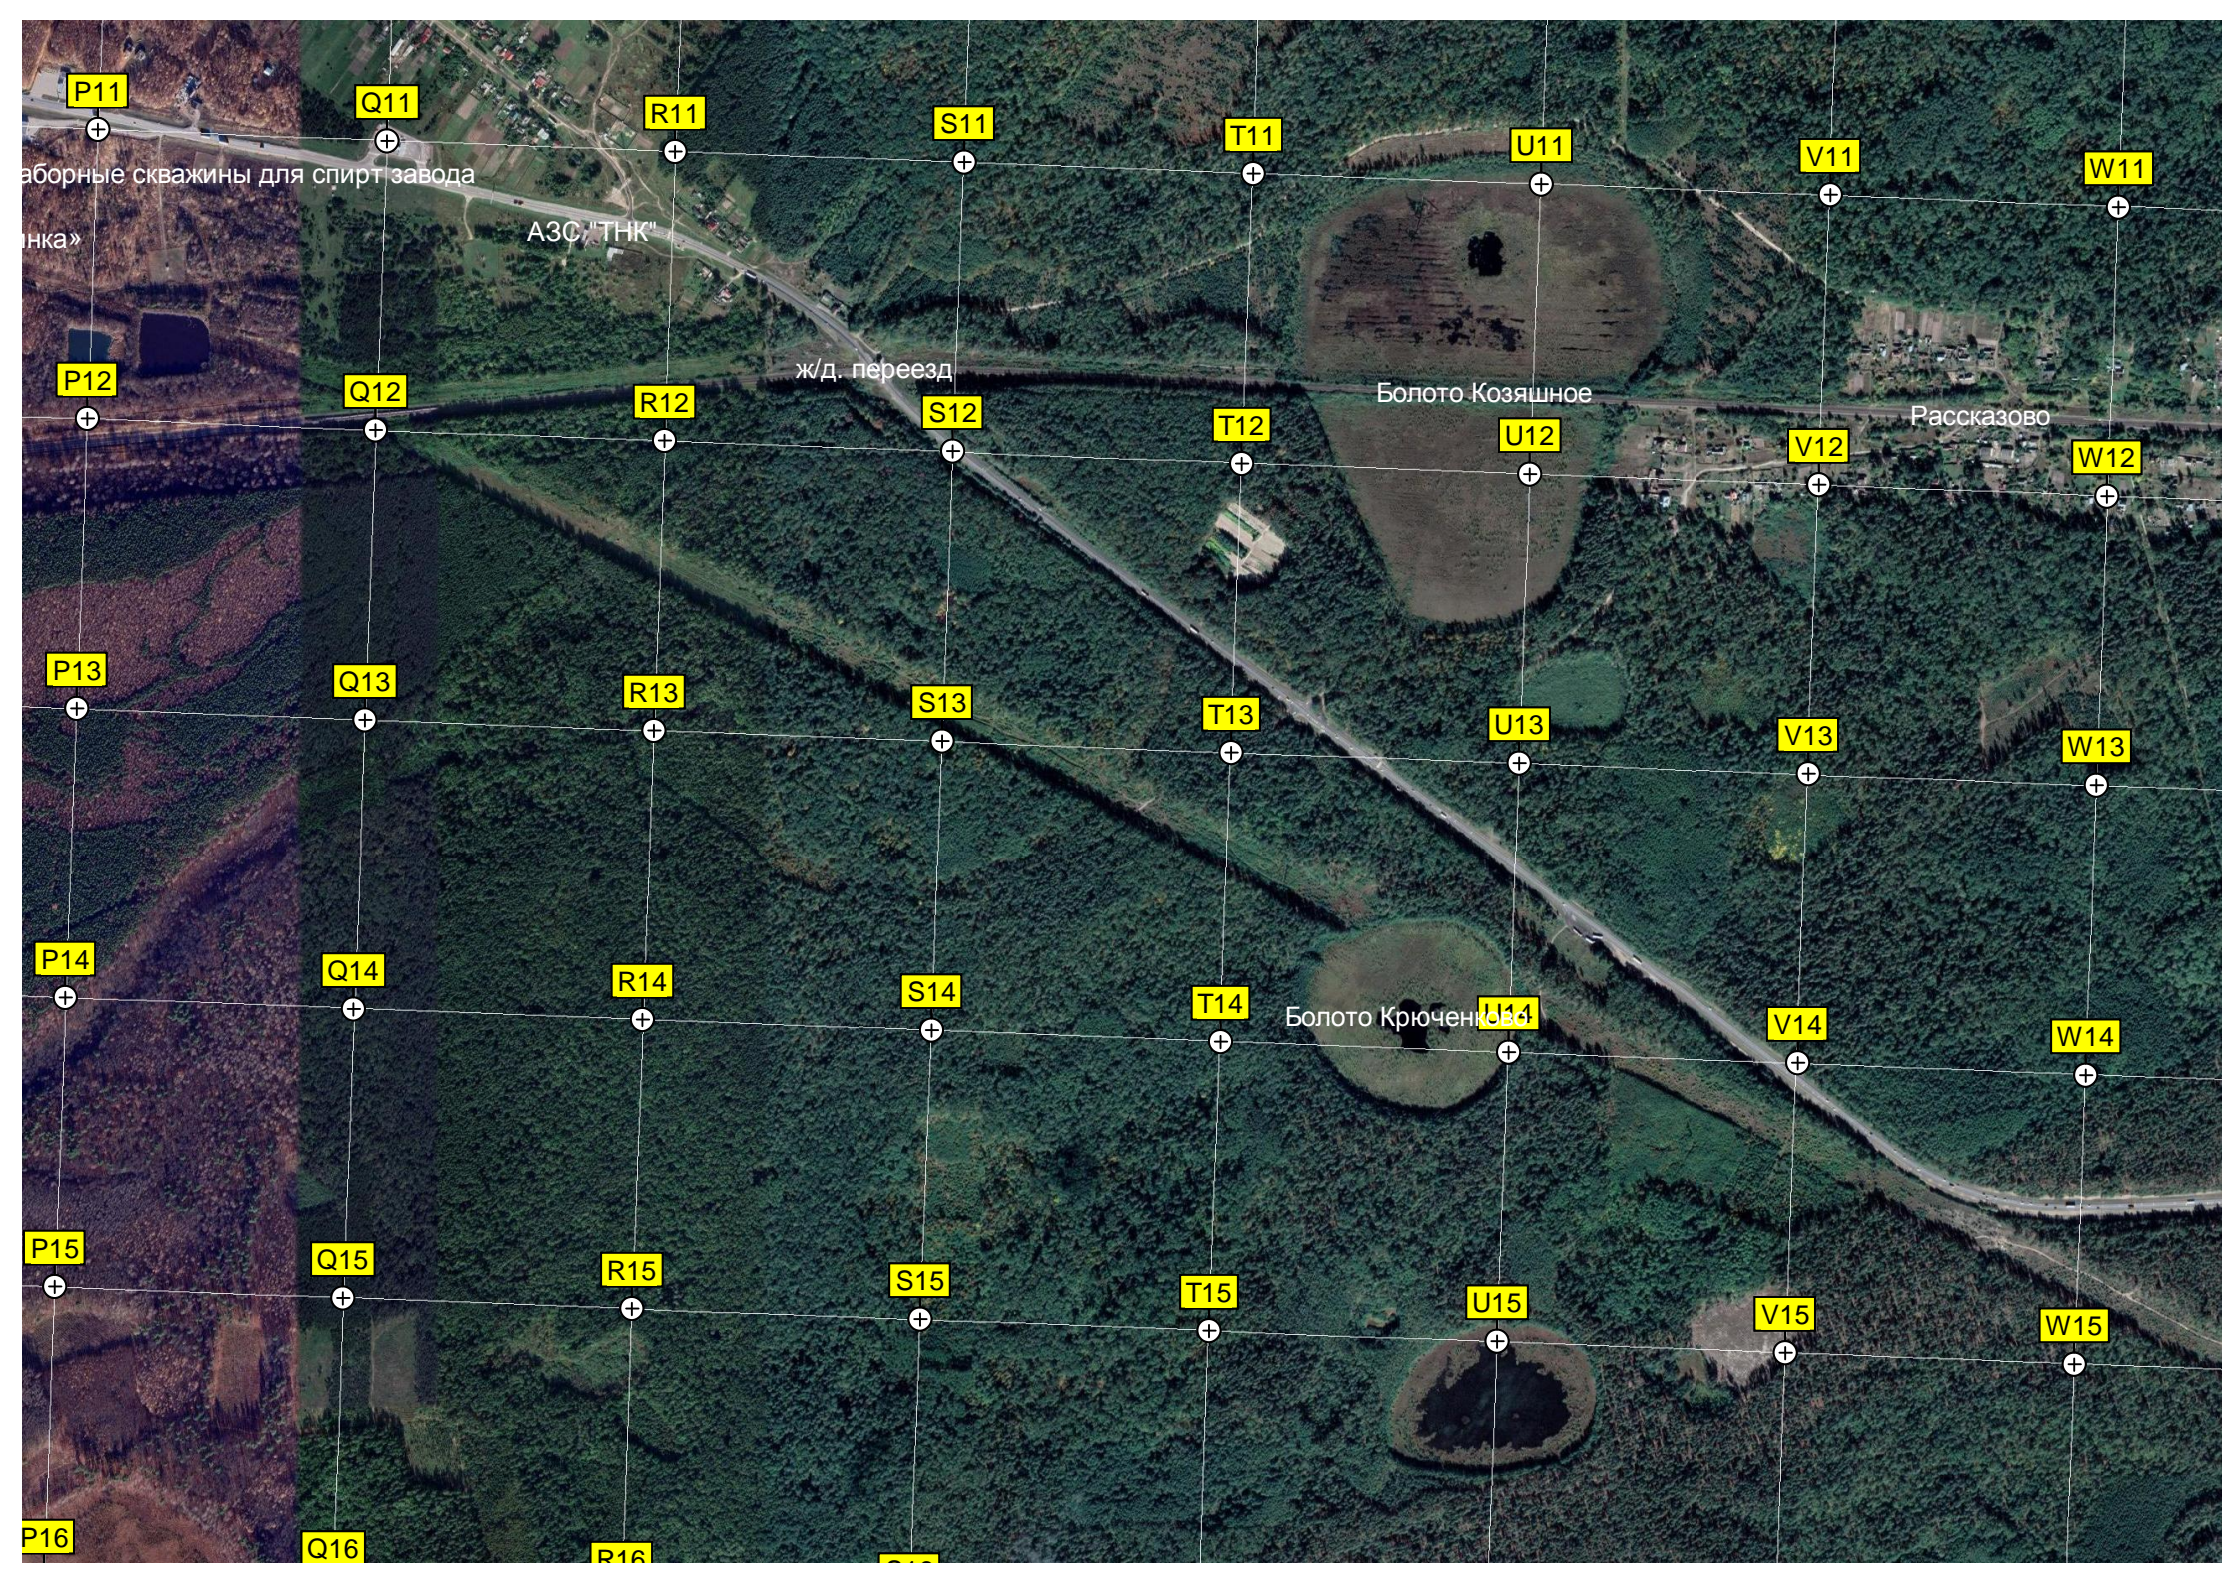

P11

Q11

R11

S11

T11

U11

V11

W11

борные скважины для спирт завода

нка»

АЭС "ТНК"

ж/д. переход

Болото Козышное

Рассказово

P12

Q12

R12

S12

T12

U12

V12

W12

P13

Q13

R13

S13

T13

U13

V13

W13

P14

Q14

R14

S14

T14

Болото Крючково

U14

V14

W14

P15

Q15

R15

S15

T15

U15

V15

W15

P16

Q16

R16

S16

T16

W16