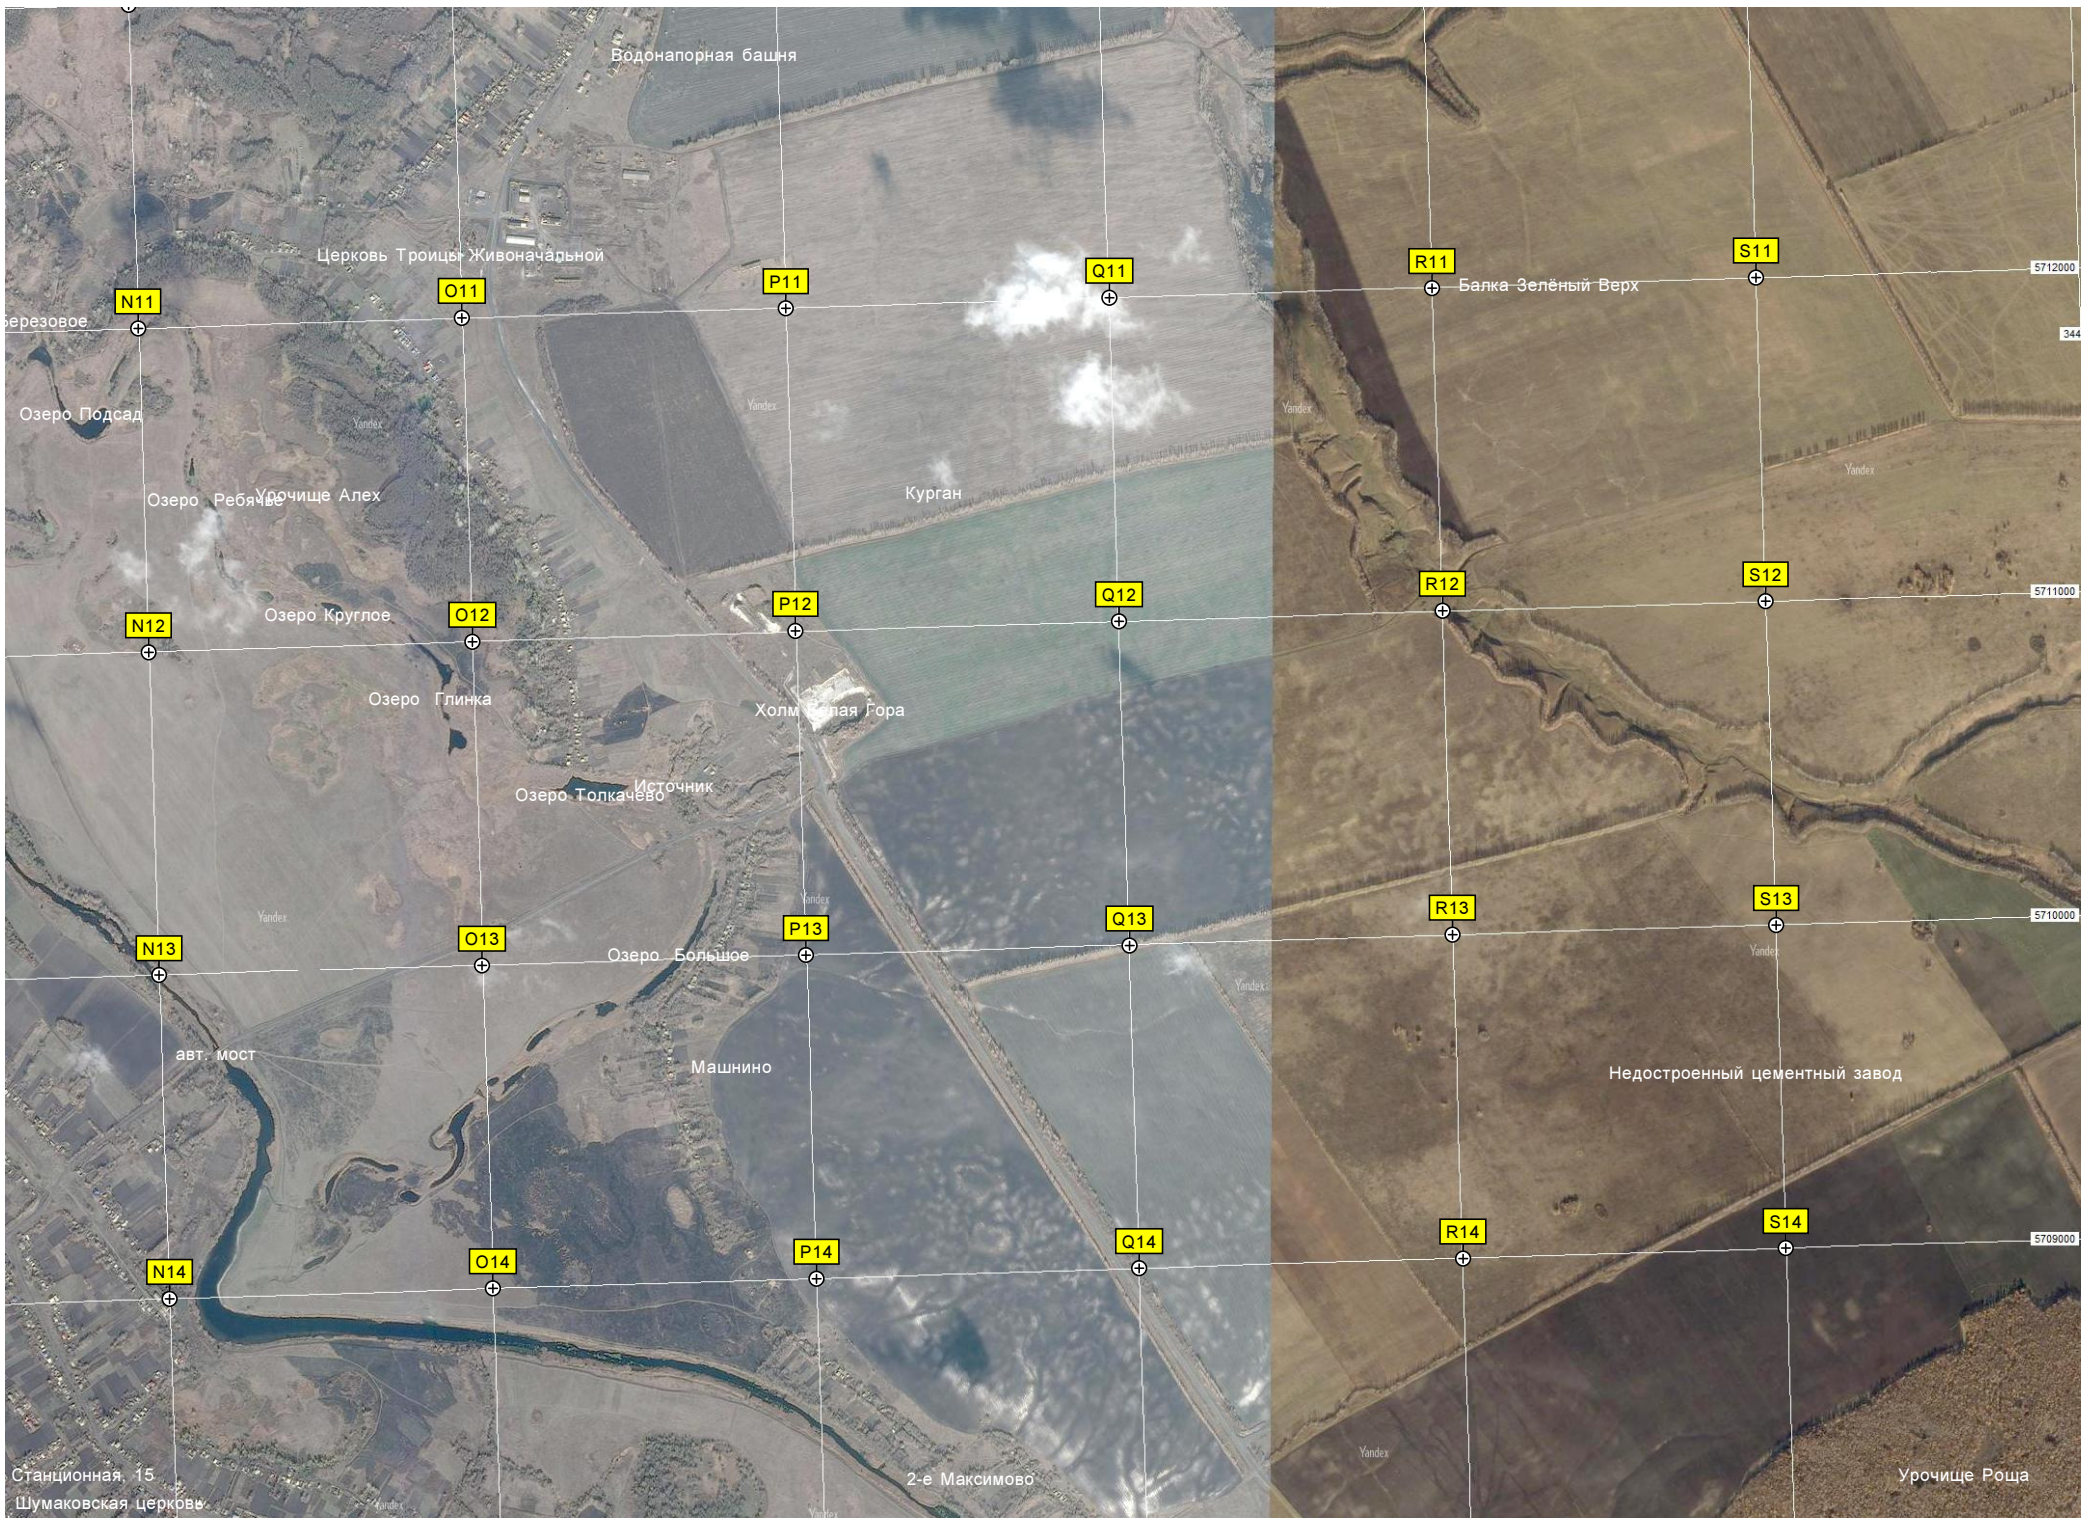

Шумаково

G14

H14

I14

J14

K14

L14

M14

Шумаковская плитефабрика  
Водонапорная башня

ж.д. переезд

Водонапорная башня

Водонапорная башня

Церковь Троицы Живоначальной

березовое

Озеро Подсад

Озеро Ребячино

Удочище Алекс

Озеро Круглое

Озеро Глинка

Озеро Толкачево

Озеро Большое

авт. мост

Машнино

Станционная, 15  
Шумаковская церковь