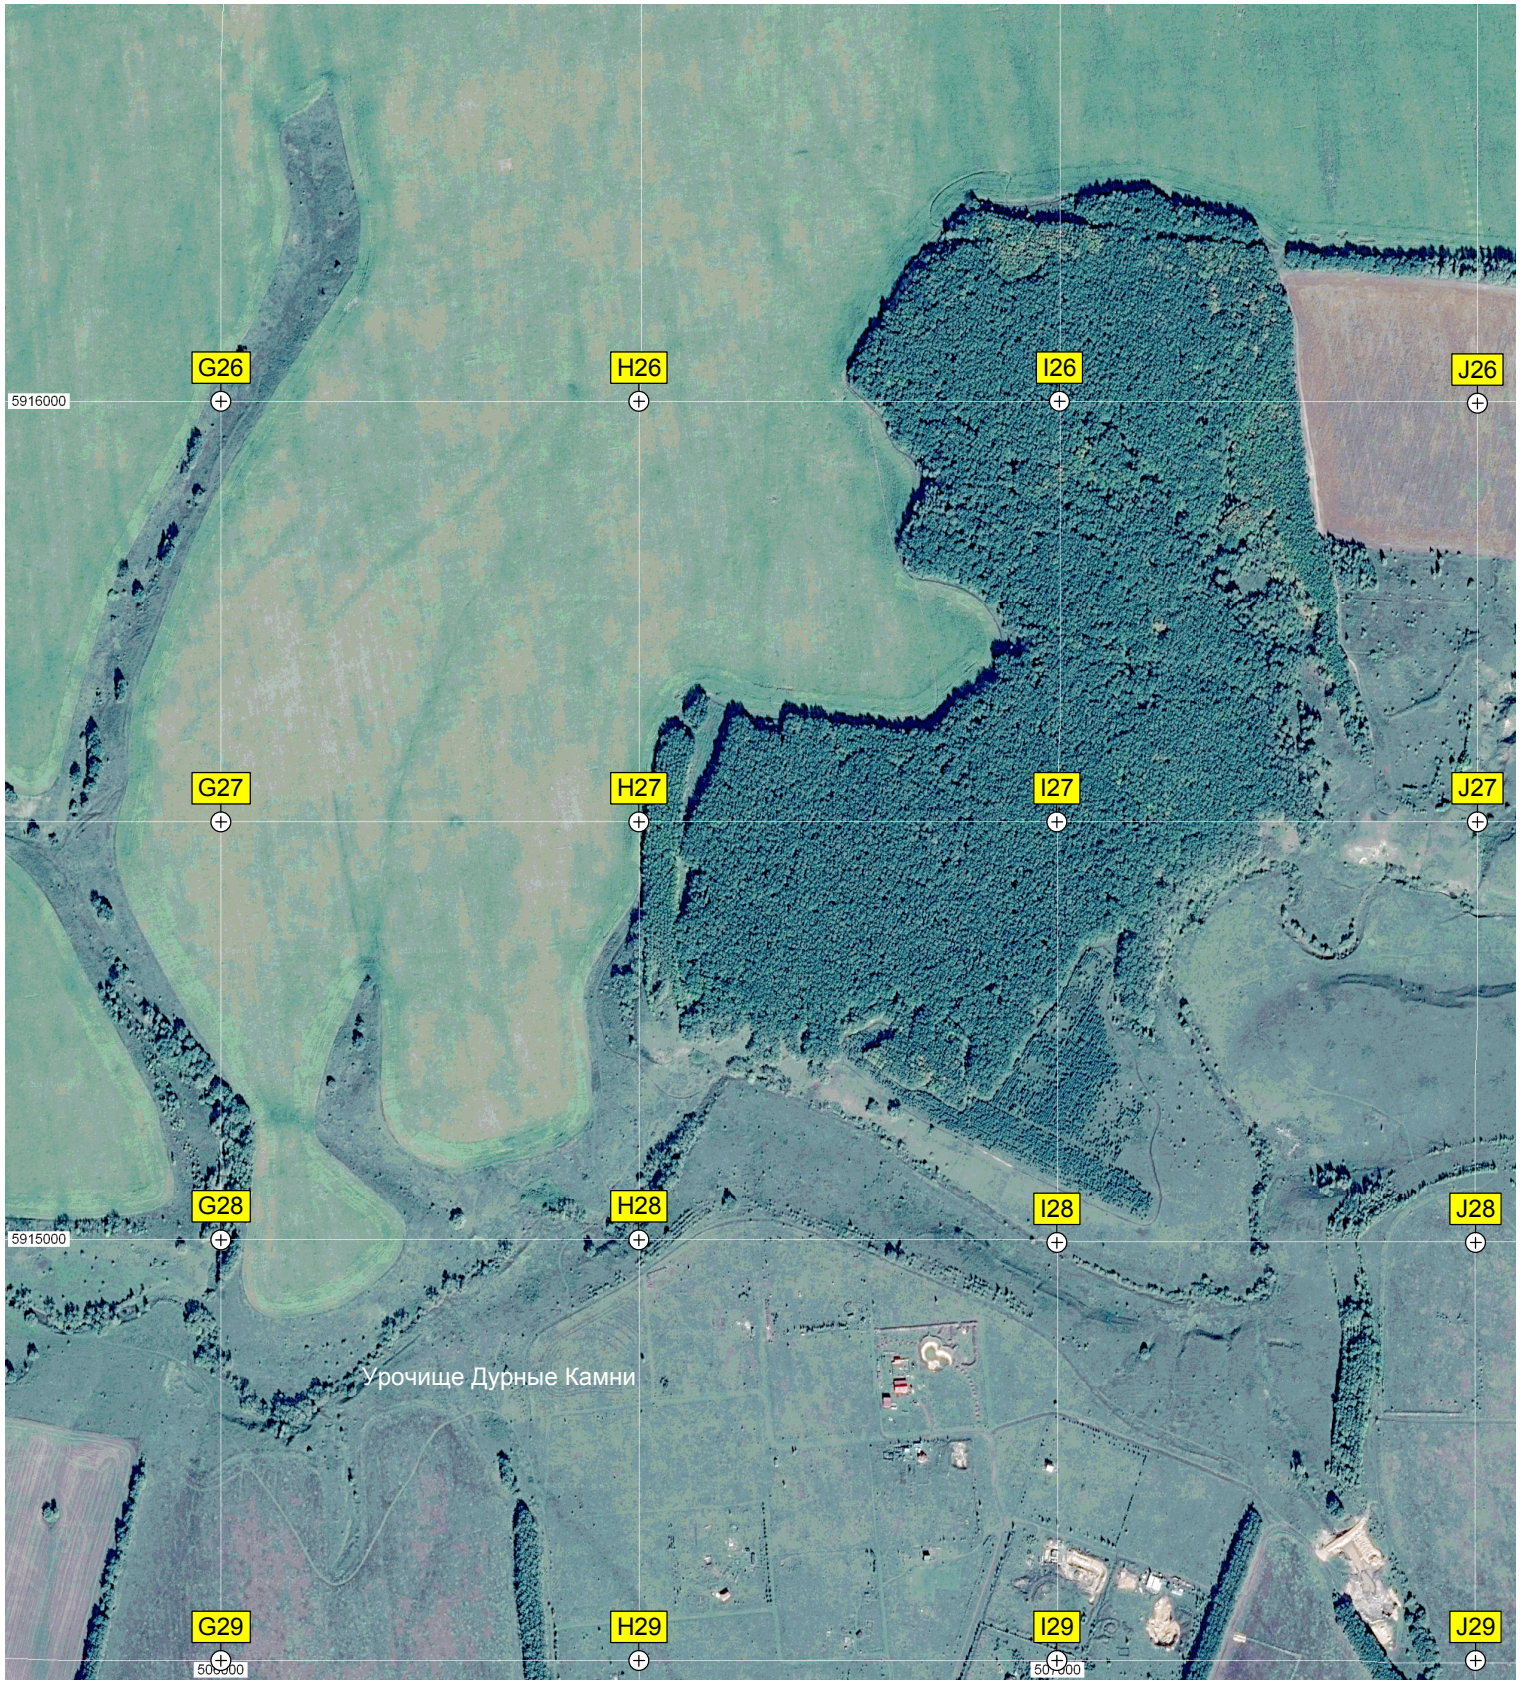

Строительство храма-часовни в честь и память святых Развратных и Липовых на остр. «Никольское»

Никольское

K24

L24

M24

K25

L25

M25

ост. «Никольское»

K26

L26

M26

K27

L27

M27

K28