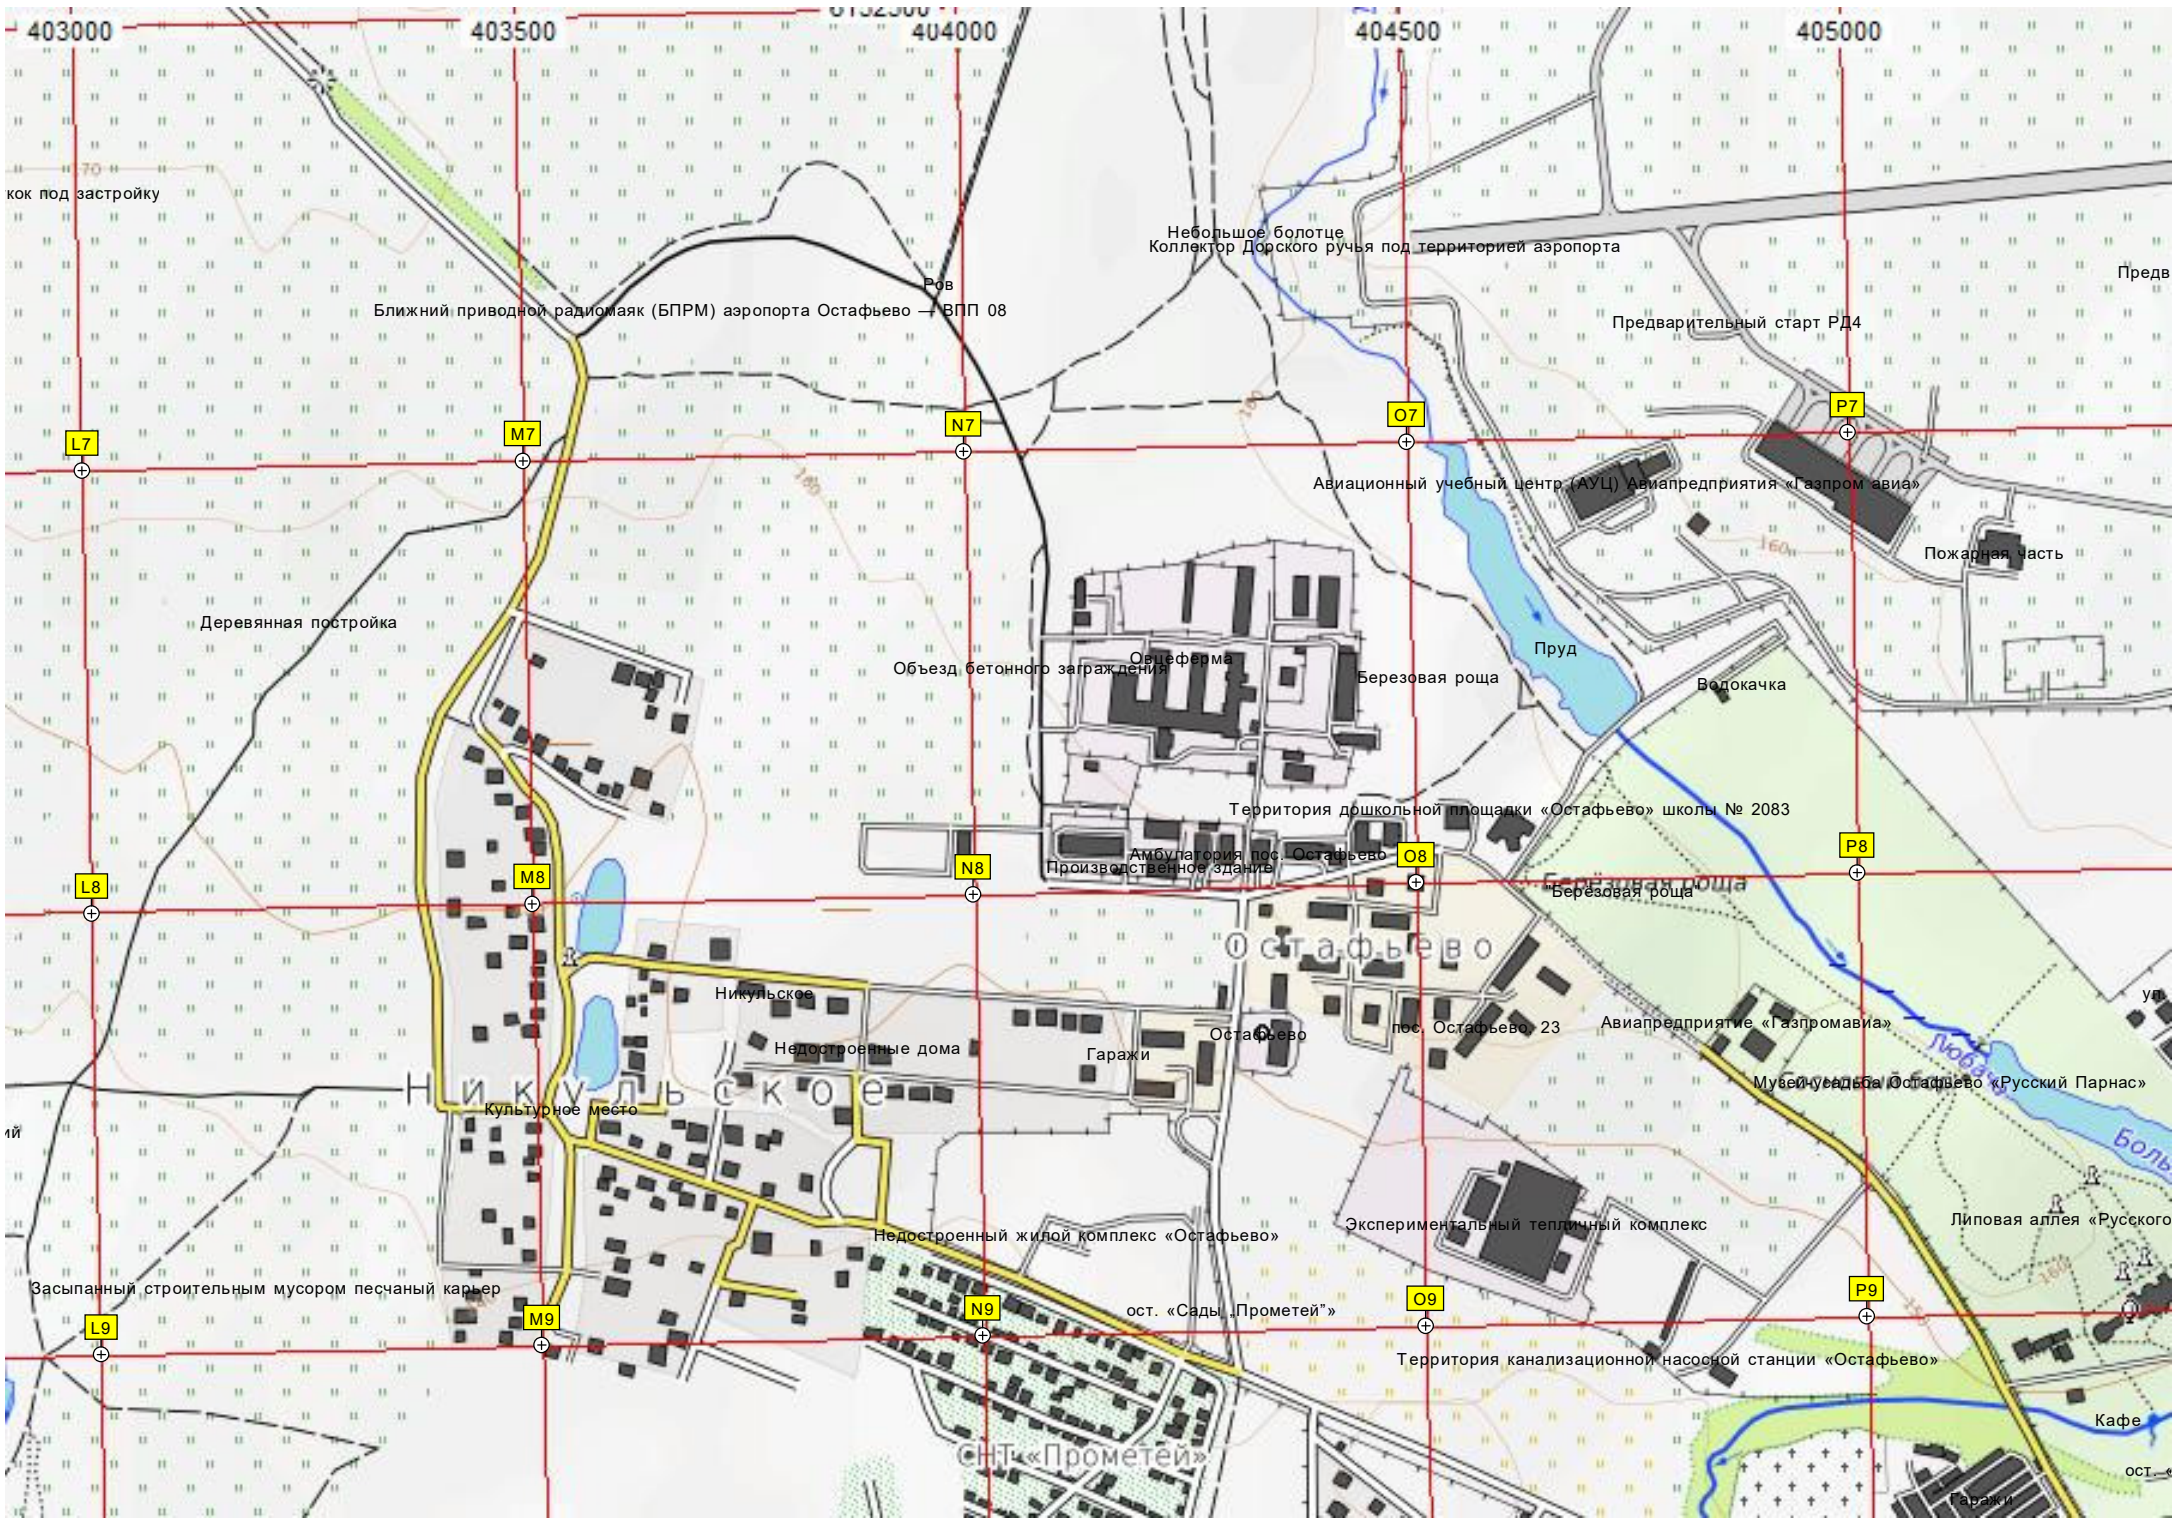

Телефон-автомат

Родник

Группа бетонных заграждений

Охранная зона артезианской скважины

Водосборный канал для очищенной воды с Южнобутовских очистных сооружений

Демонтированный газопроводный мост через реку Десну