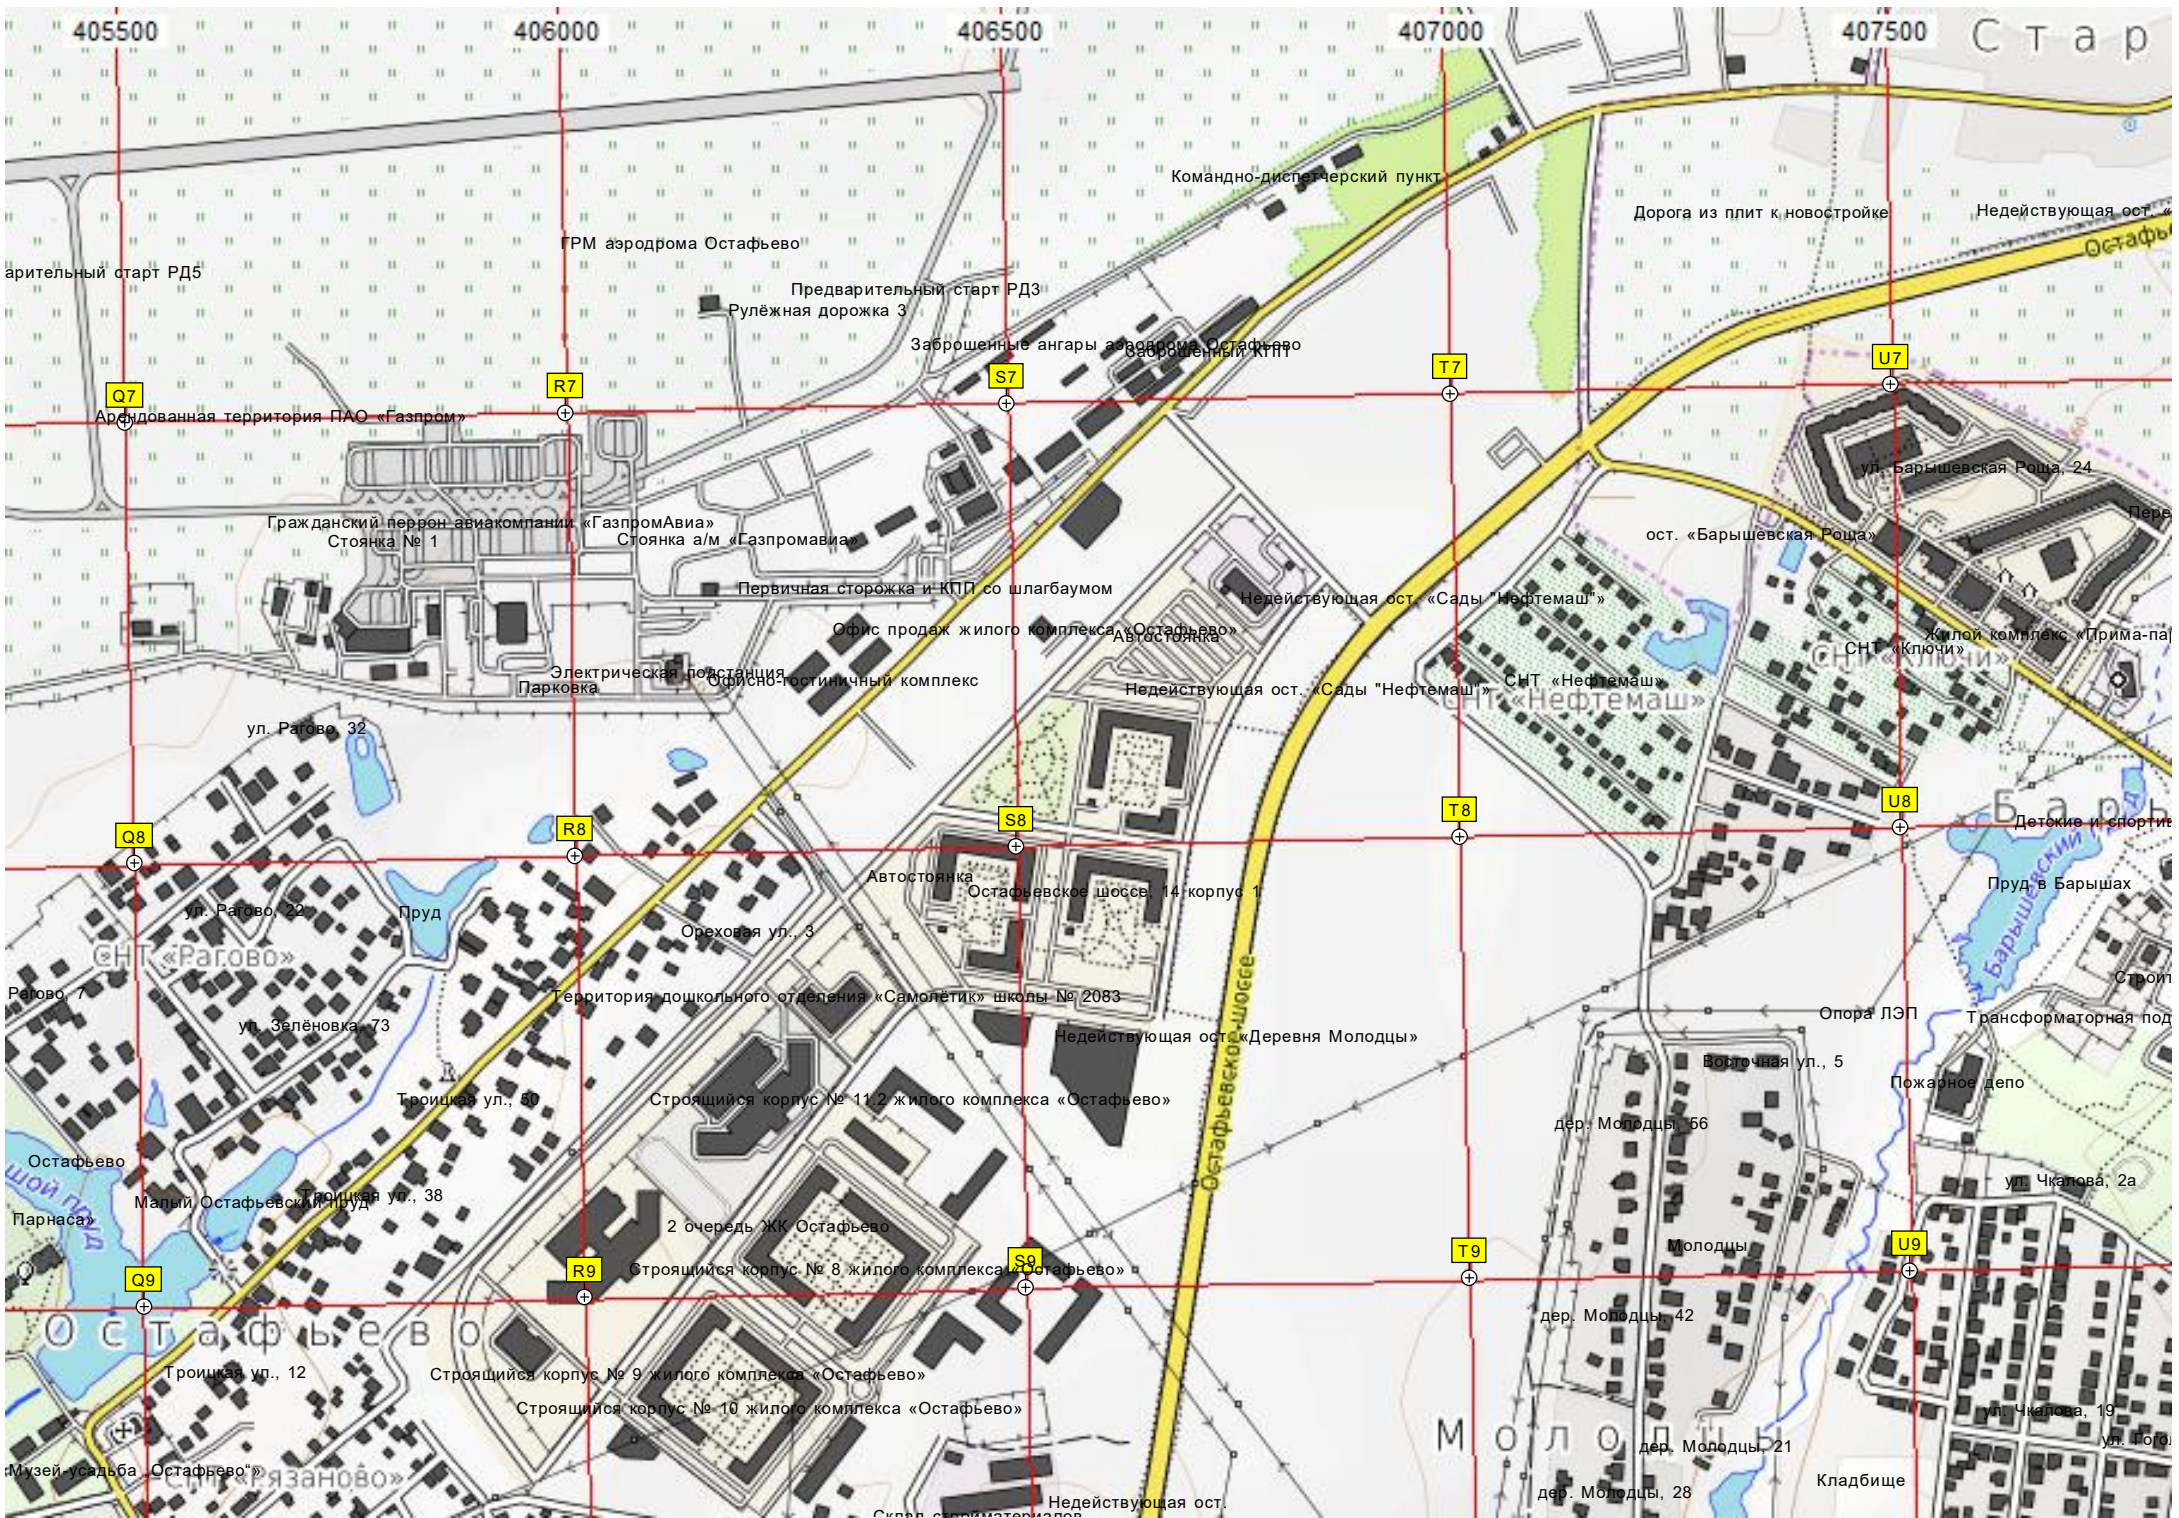

Телефон-автомат

Родник

Группа бетонных заграждений

Охранная зона артезианской скважины

Водосборный канал для очищенной воды с Южнобутовских очистных сооружений

Демонтированный газопроводный мост через реку Десну