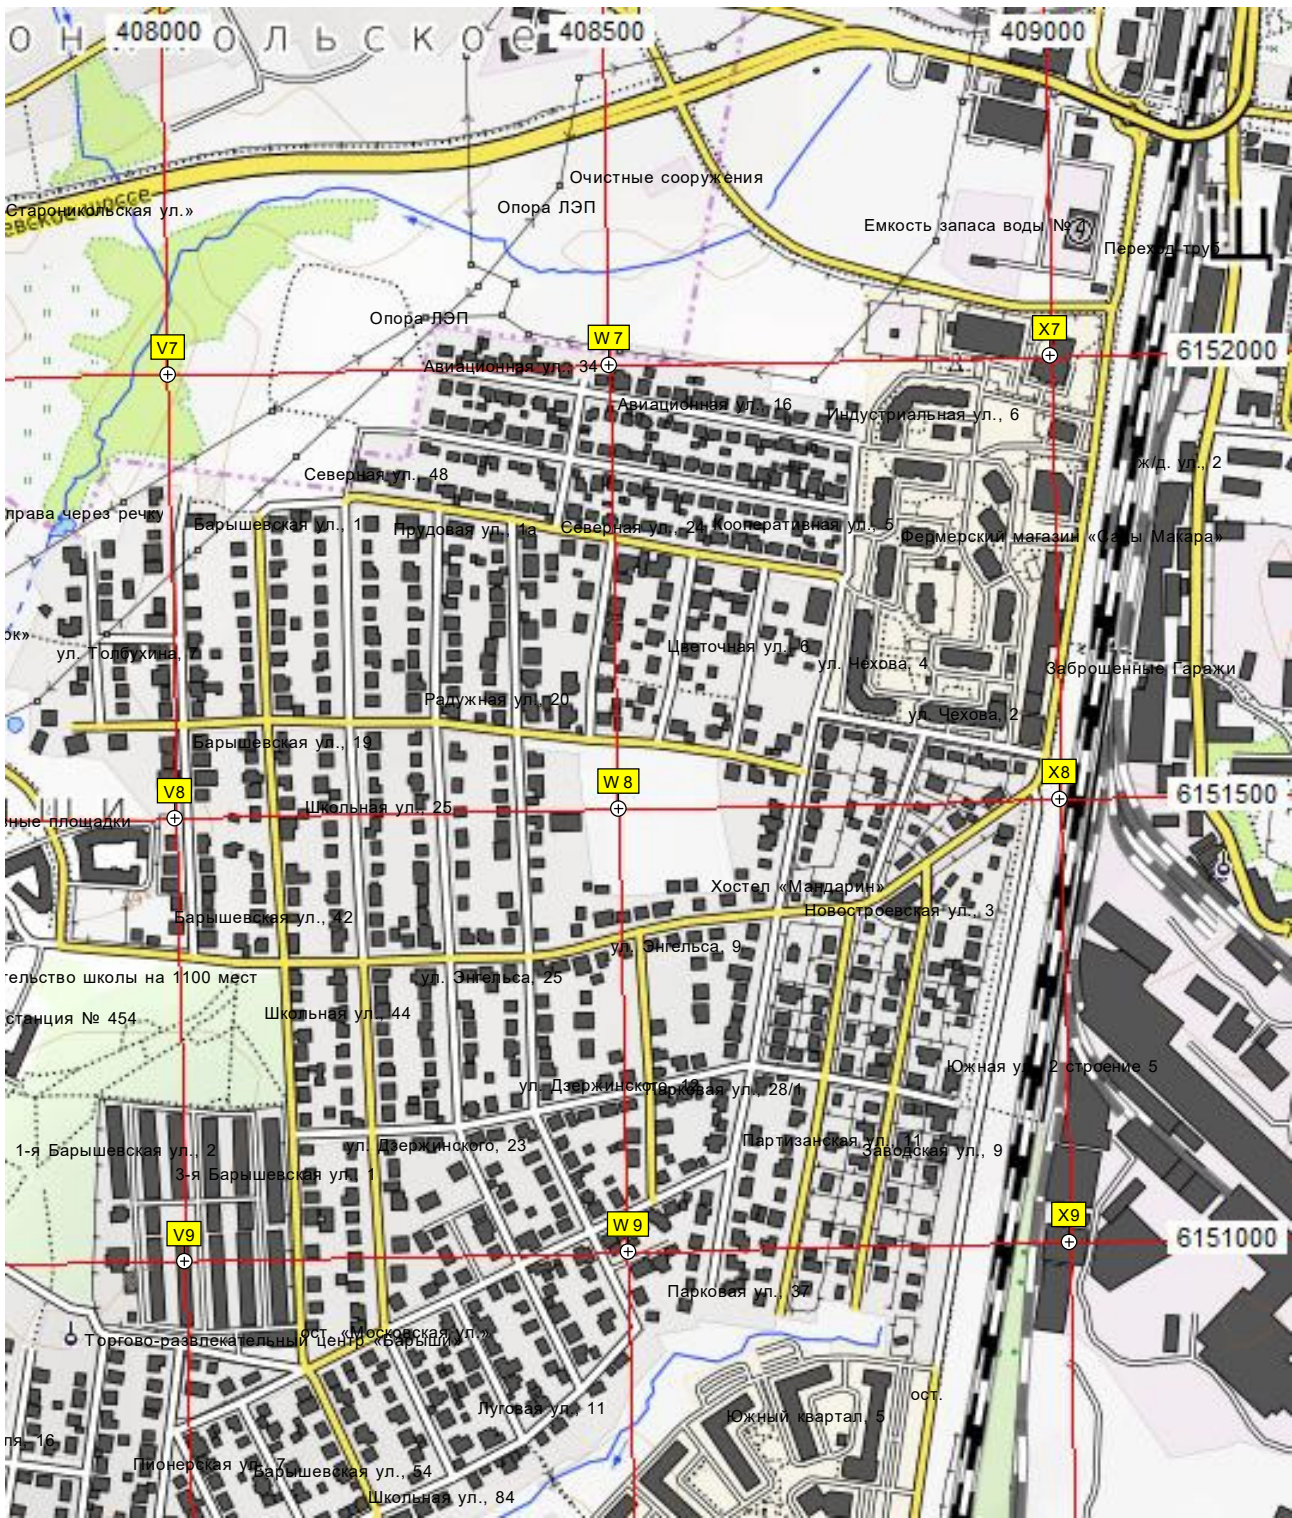

ост. «Петровская Слобода»

Коттеджный посёлок Петровская слобода, 4

Коттеджный посёлок Петровская слобода, 29

Кладбище

Образовательная площадь

Место падения вертолета Ка-32

Огород с необычной оградой

L10