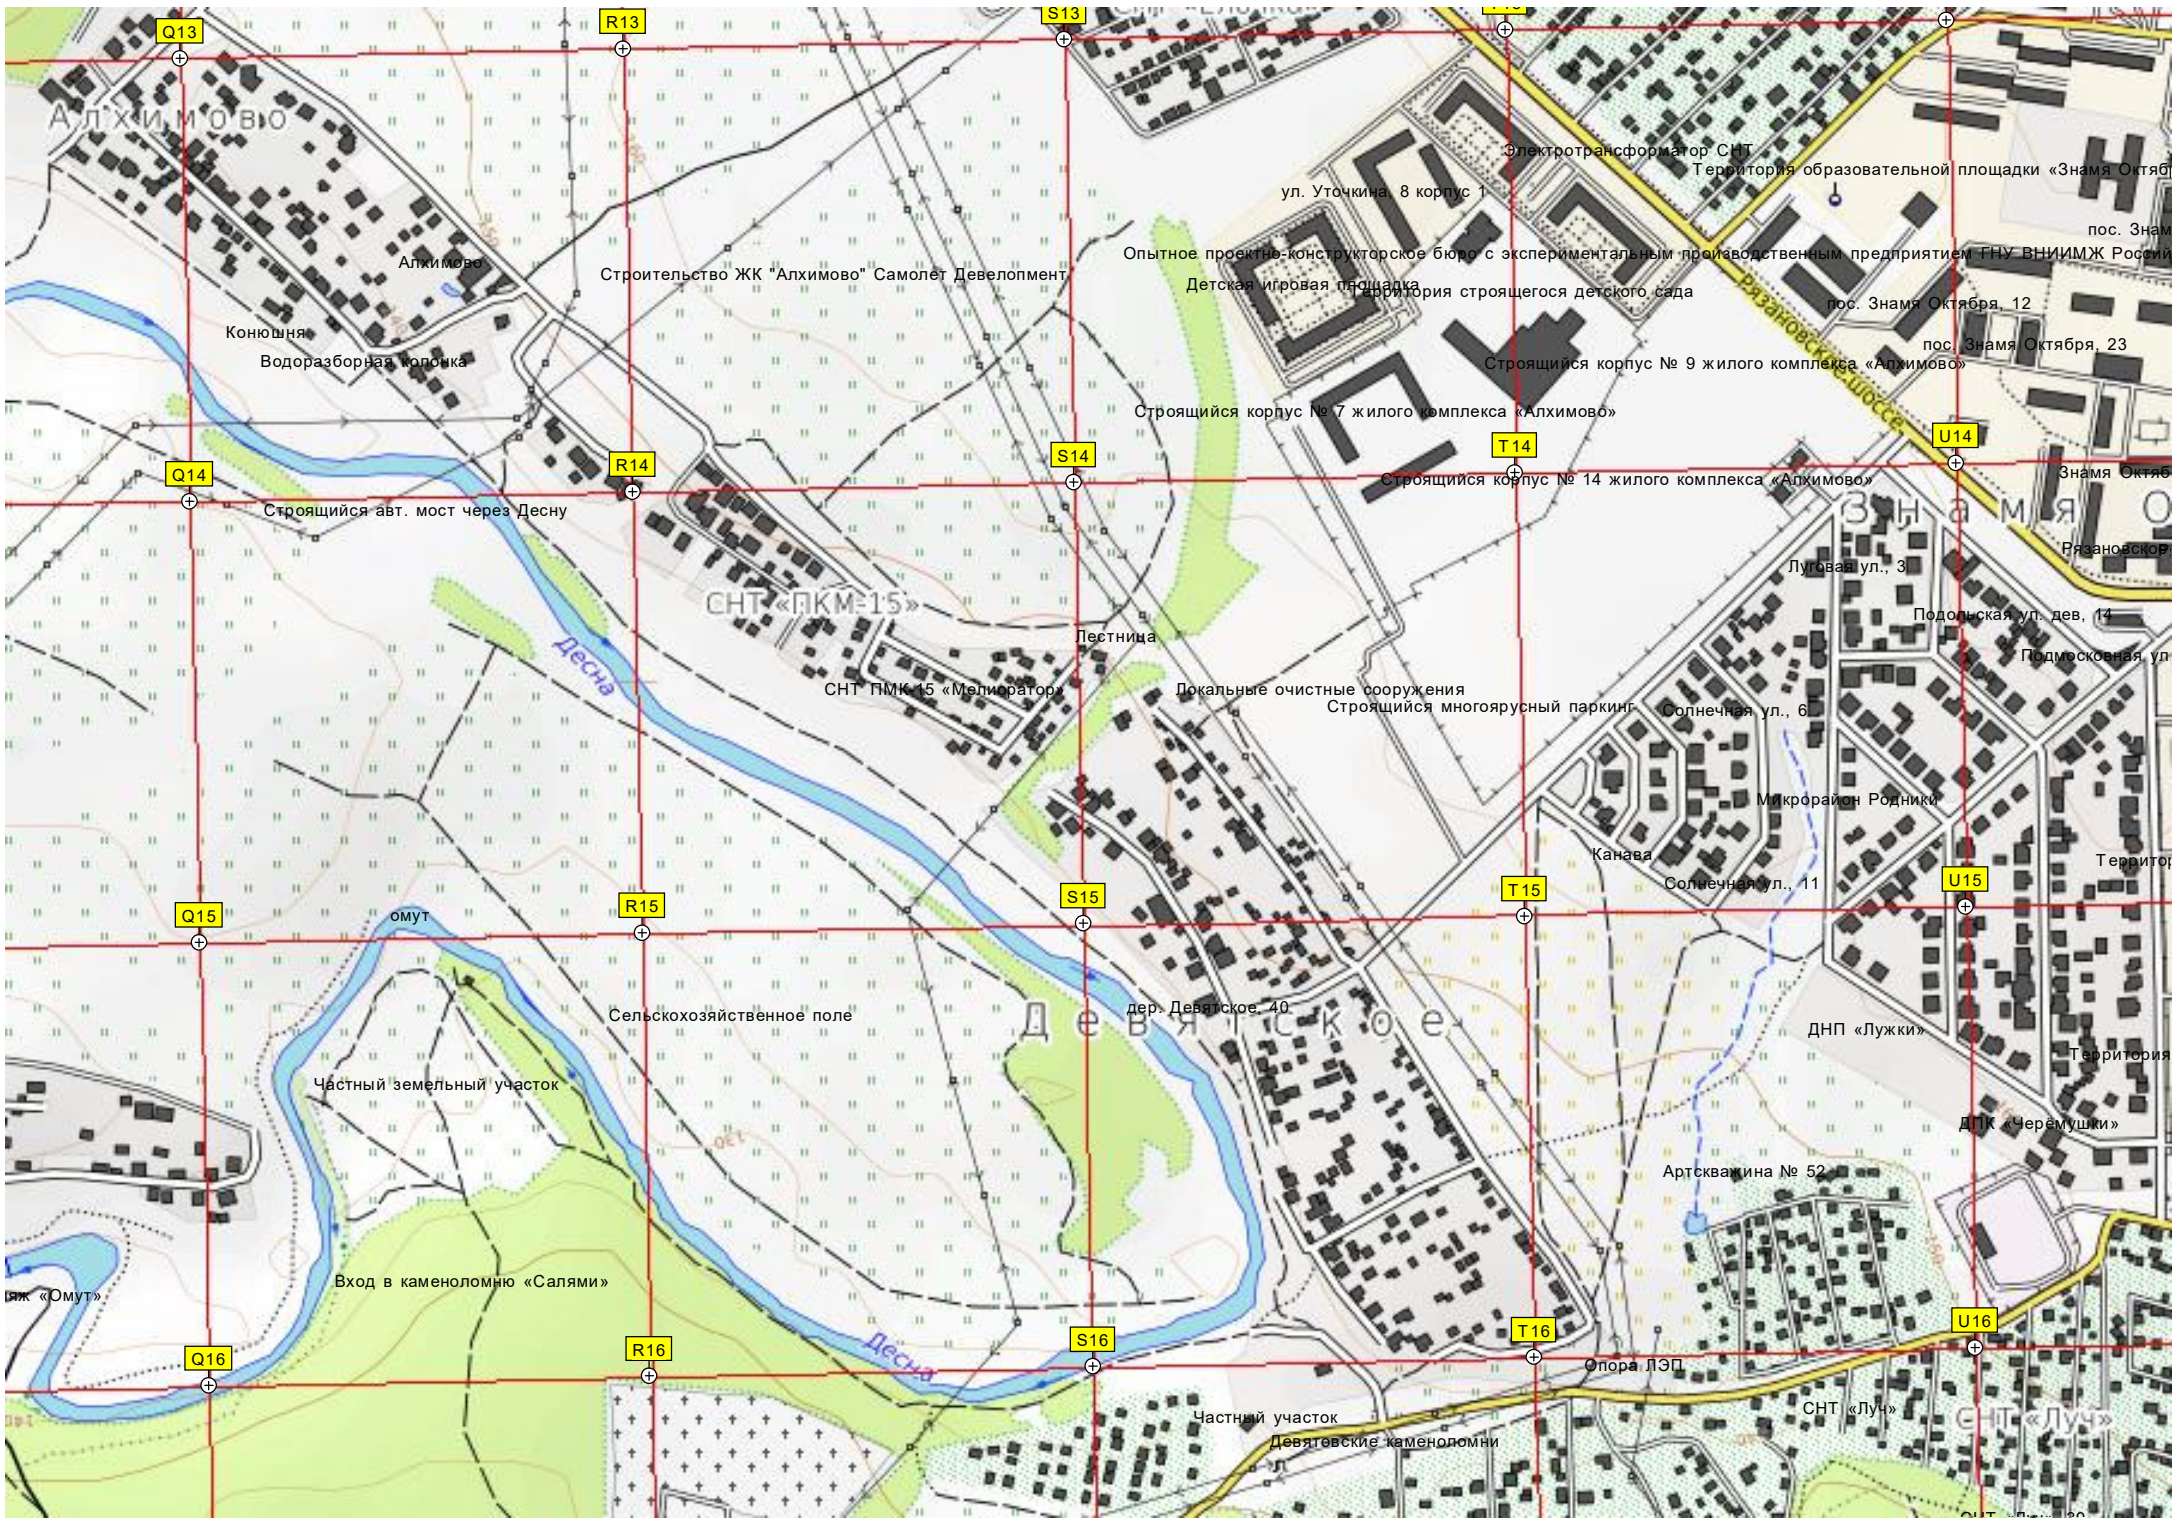

Алхимово

Алхимово

Строительство ЖК "Алхимово" Самолет Девелопмент

ул. Уточкина, 8 корпус 1

Опытное проектно-конструкторское бюро с экспериментальным производственным предприятием ГНУ ВНИИМЖ России

Детская игровая площадка

Территория строящегося детского сада

Строящийся корпус № 9 жилого комплекса «Алхимово»

Строящийся корпус № 7 жилого комплекса «Алхимово»

Строящийся корпус № 14 жилого комплекса «Алхимово»

Конюшня
Водоразборная колонка

Строящийся авт. мост через Десну

СНТ «ПКМ-15»

СНТ ПКМ 15 «Мелиоратор»

Лестница

Локальные очистные сооружения
Строящийся многоярусный паркинг

Солнечная ул., 6

Микрорайон Родники

Канавы

Солнечная ул., 11

Омут

Сельскохозяйственное поле

Девятское

дер. Девятское, 40

ДНП «Лужки»

Частный земельный участок

Рыб. «Омут»

Вход в каменоломню «Саями»

Частный участок
Девятские каменоломни

Артскважина № 52

Опора ЛЭП

СНТ «Луч»

СНТ «Луч»

Q13

R13

S13

T13

U13

Q14

R14

S14

T14

U14

Q15

R15

S15

T15

U15

Q16

R16

S16

T16

U16