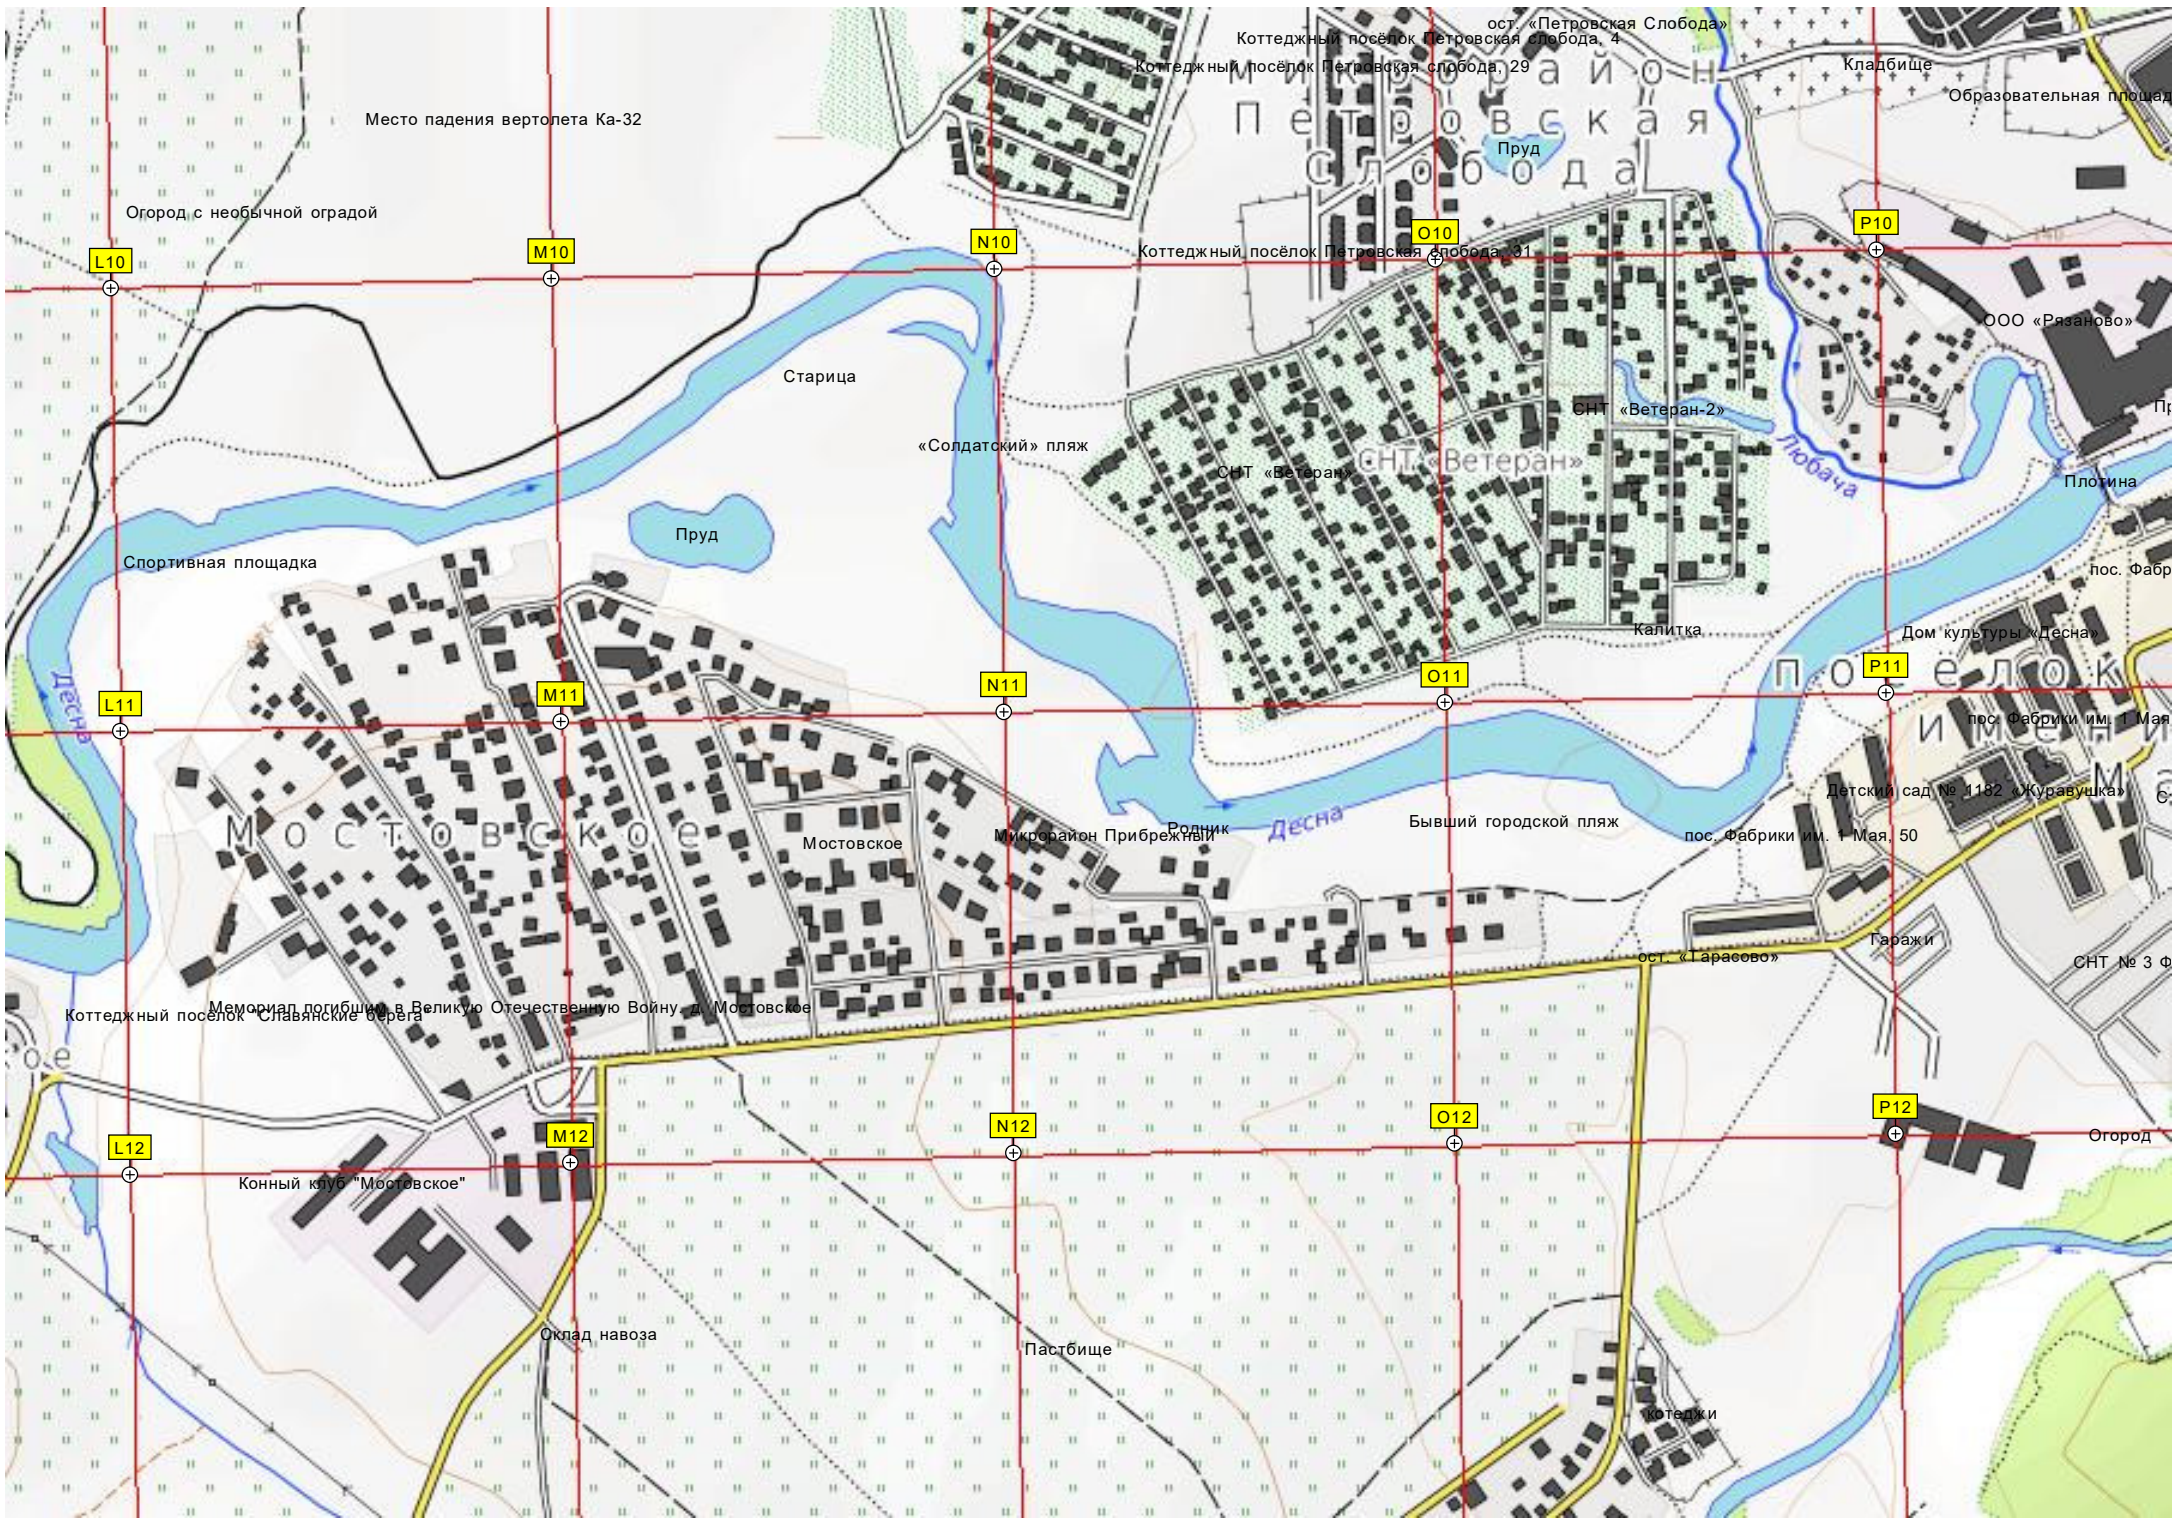

ост. «Петровская Слобода»

Коттеджный посёлок Петровская слобода, 4

Коттеджный посёлок Петровская слобода, 29

Кладбище

Образовательная площадь

Место падения вертолета Ка-32

Огород с необычной оградой

L10