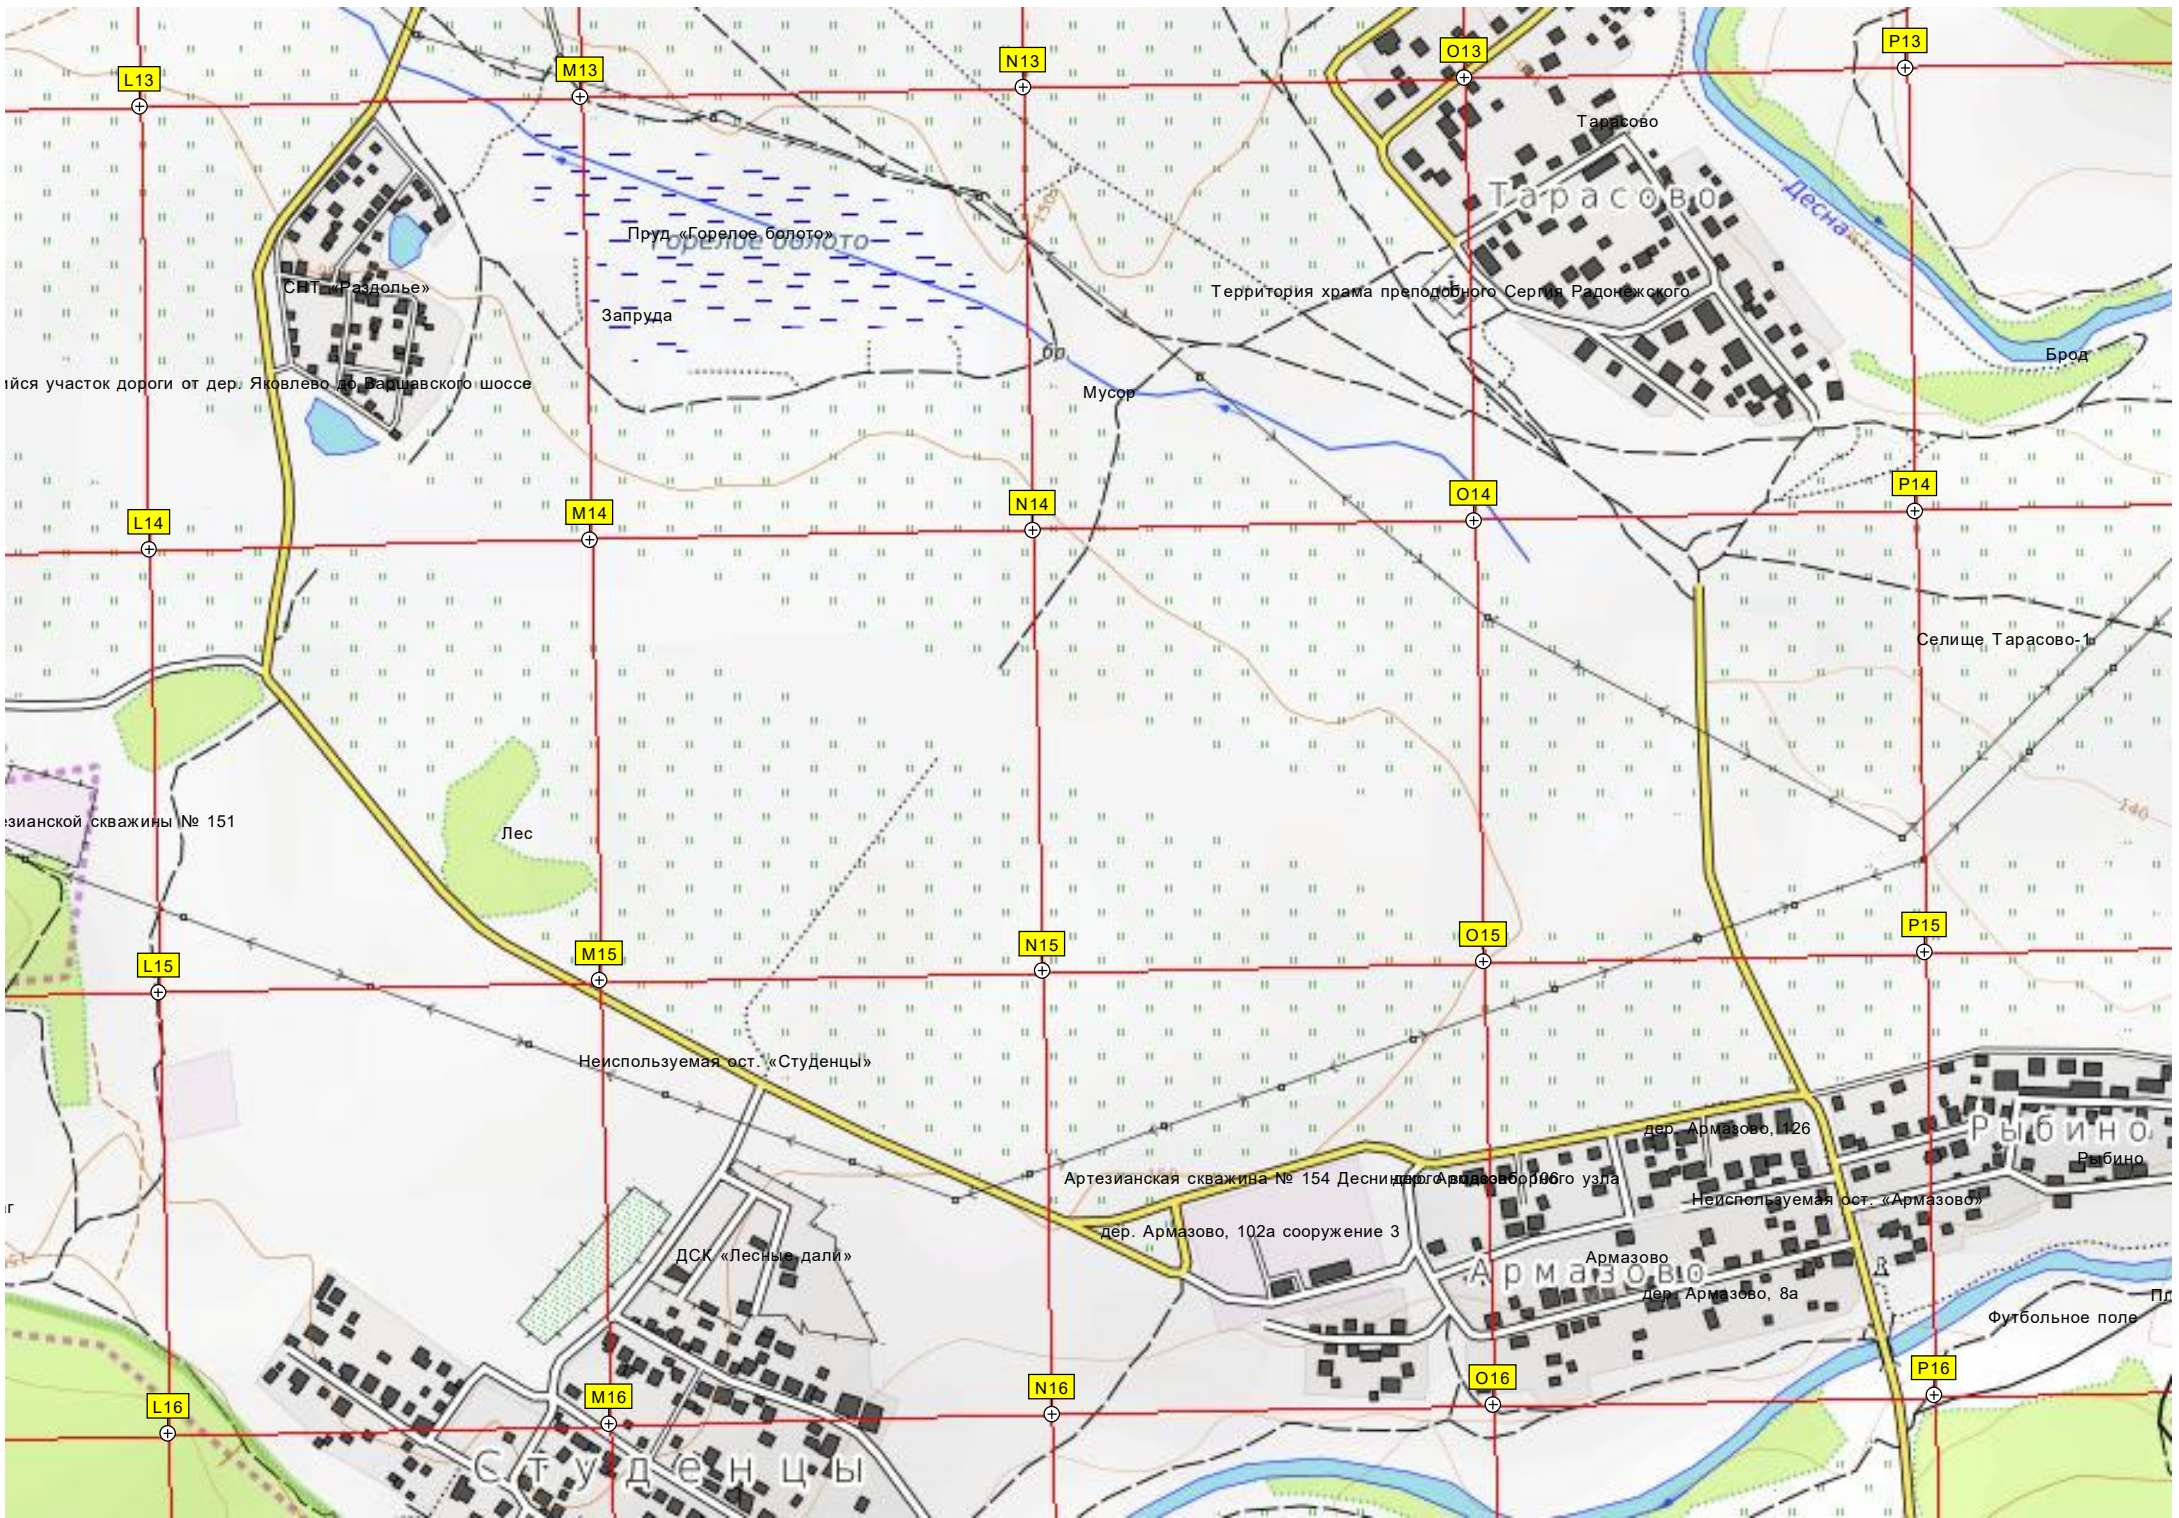

L13

M13

N13

O13

P13

С/Т «Раздолье»

Пруд «Горелое болото»

Запруда

Территория храма преподобного Сергия Радонежского

Тарасово

Тарасово

Десна

Брод

...ийся участок дороги от дер. Яковлево до Варшавского шоссе

Мусор

L14

M14

N14

O14

P14

Селище Тарасово-1

...зианской скважины № 151

Лес

L15

M15

N15

O15

P15

Неиспользуемая ост. «Студенцы»

Артезианская скважина № 154 Деснинского Артезианского узла

дер. Армасово, 126

Рыбино

Рыбино

Неиспользуемая ост. «Армасово»

дер. Армасово, 102а сооружение 3

Армасово

дер. Армасово, 8а

Футбольное поле

L16

M16

N16

O16

P16

Студенцы