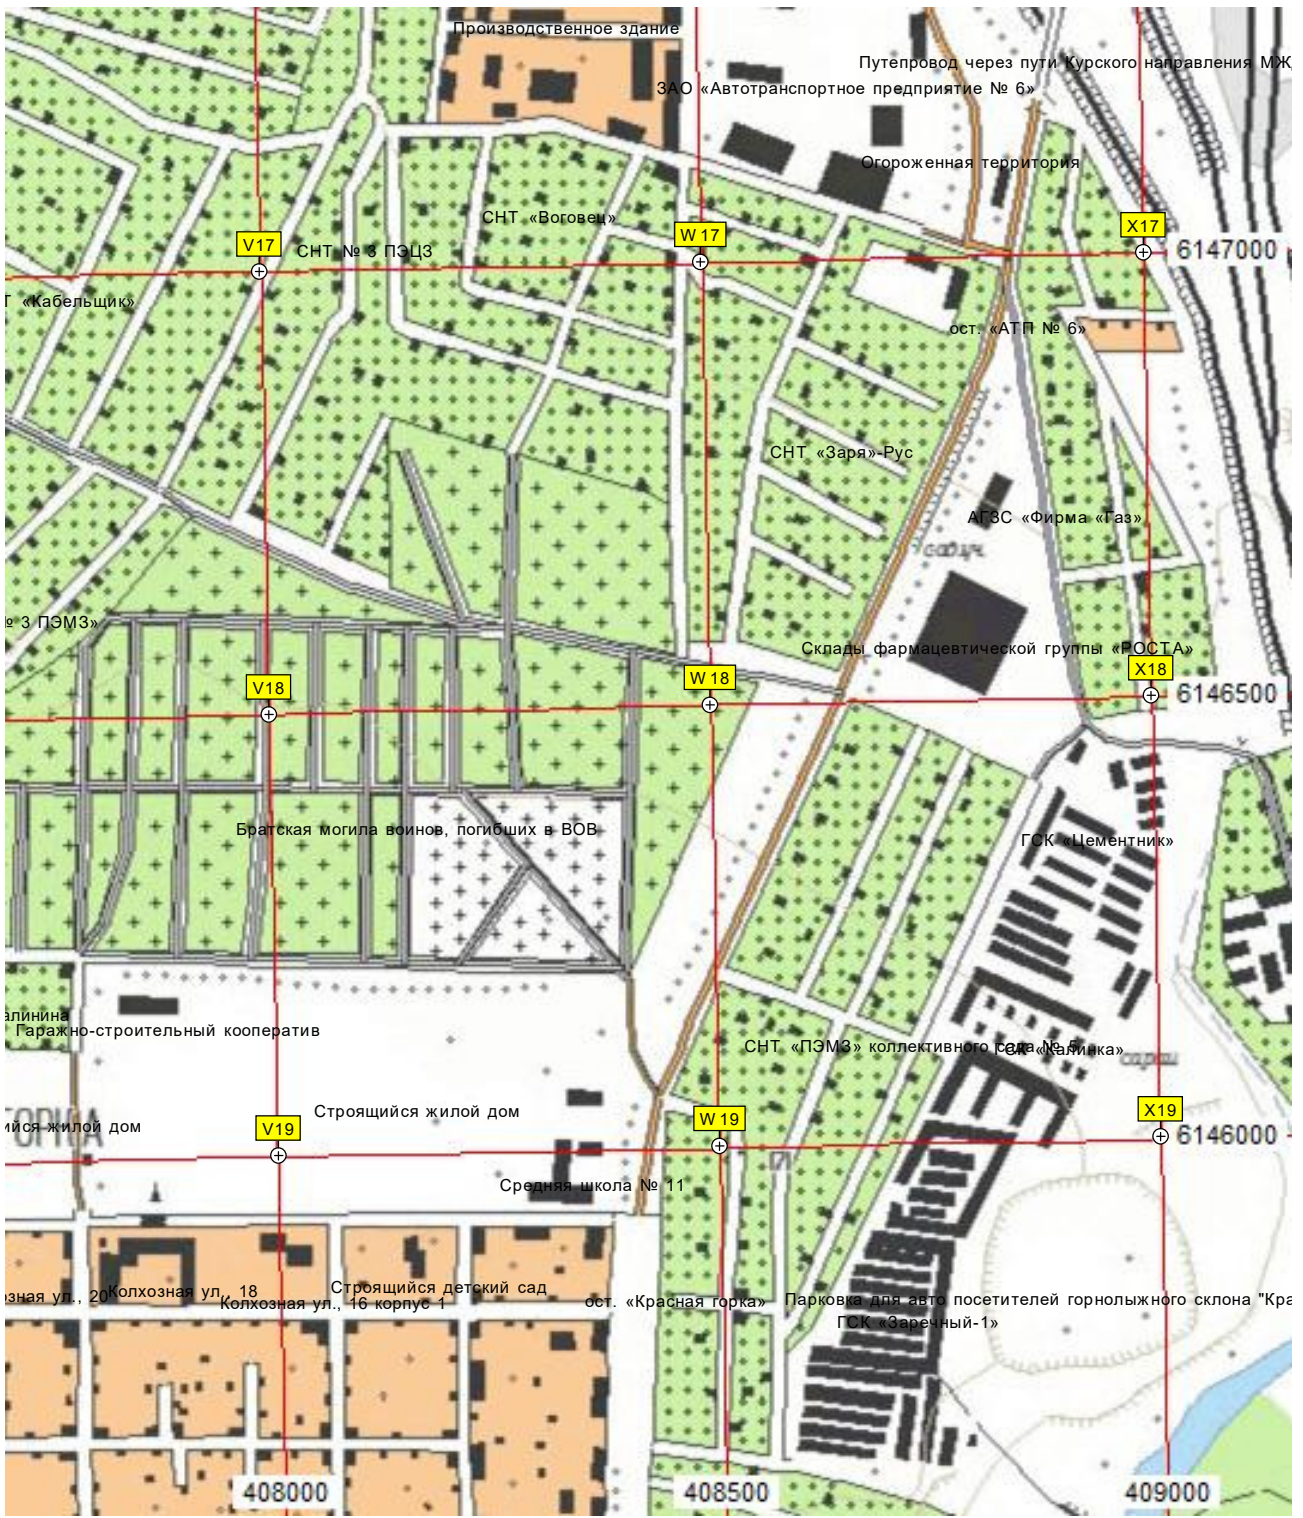

404500

405000

Производственное здание

Путепровод через пути Курского направления МЖ
ЗАО «Автотранспортное предприятие № 6»

Огороженная территория

V17

СНТ № 3 ПЭЦЗ

W17