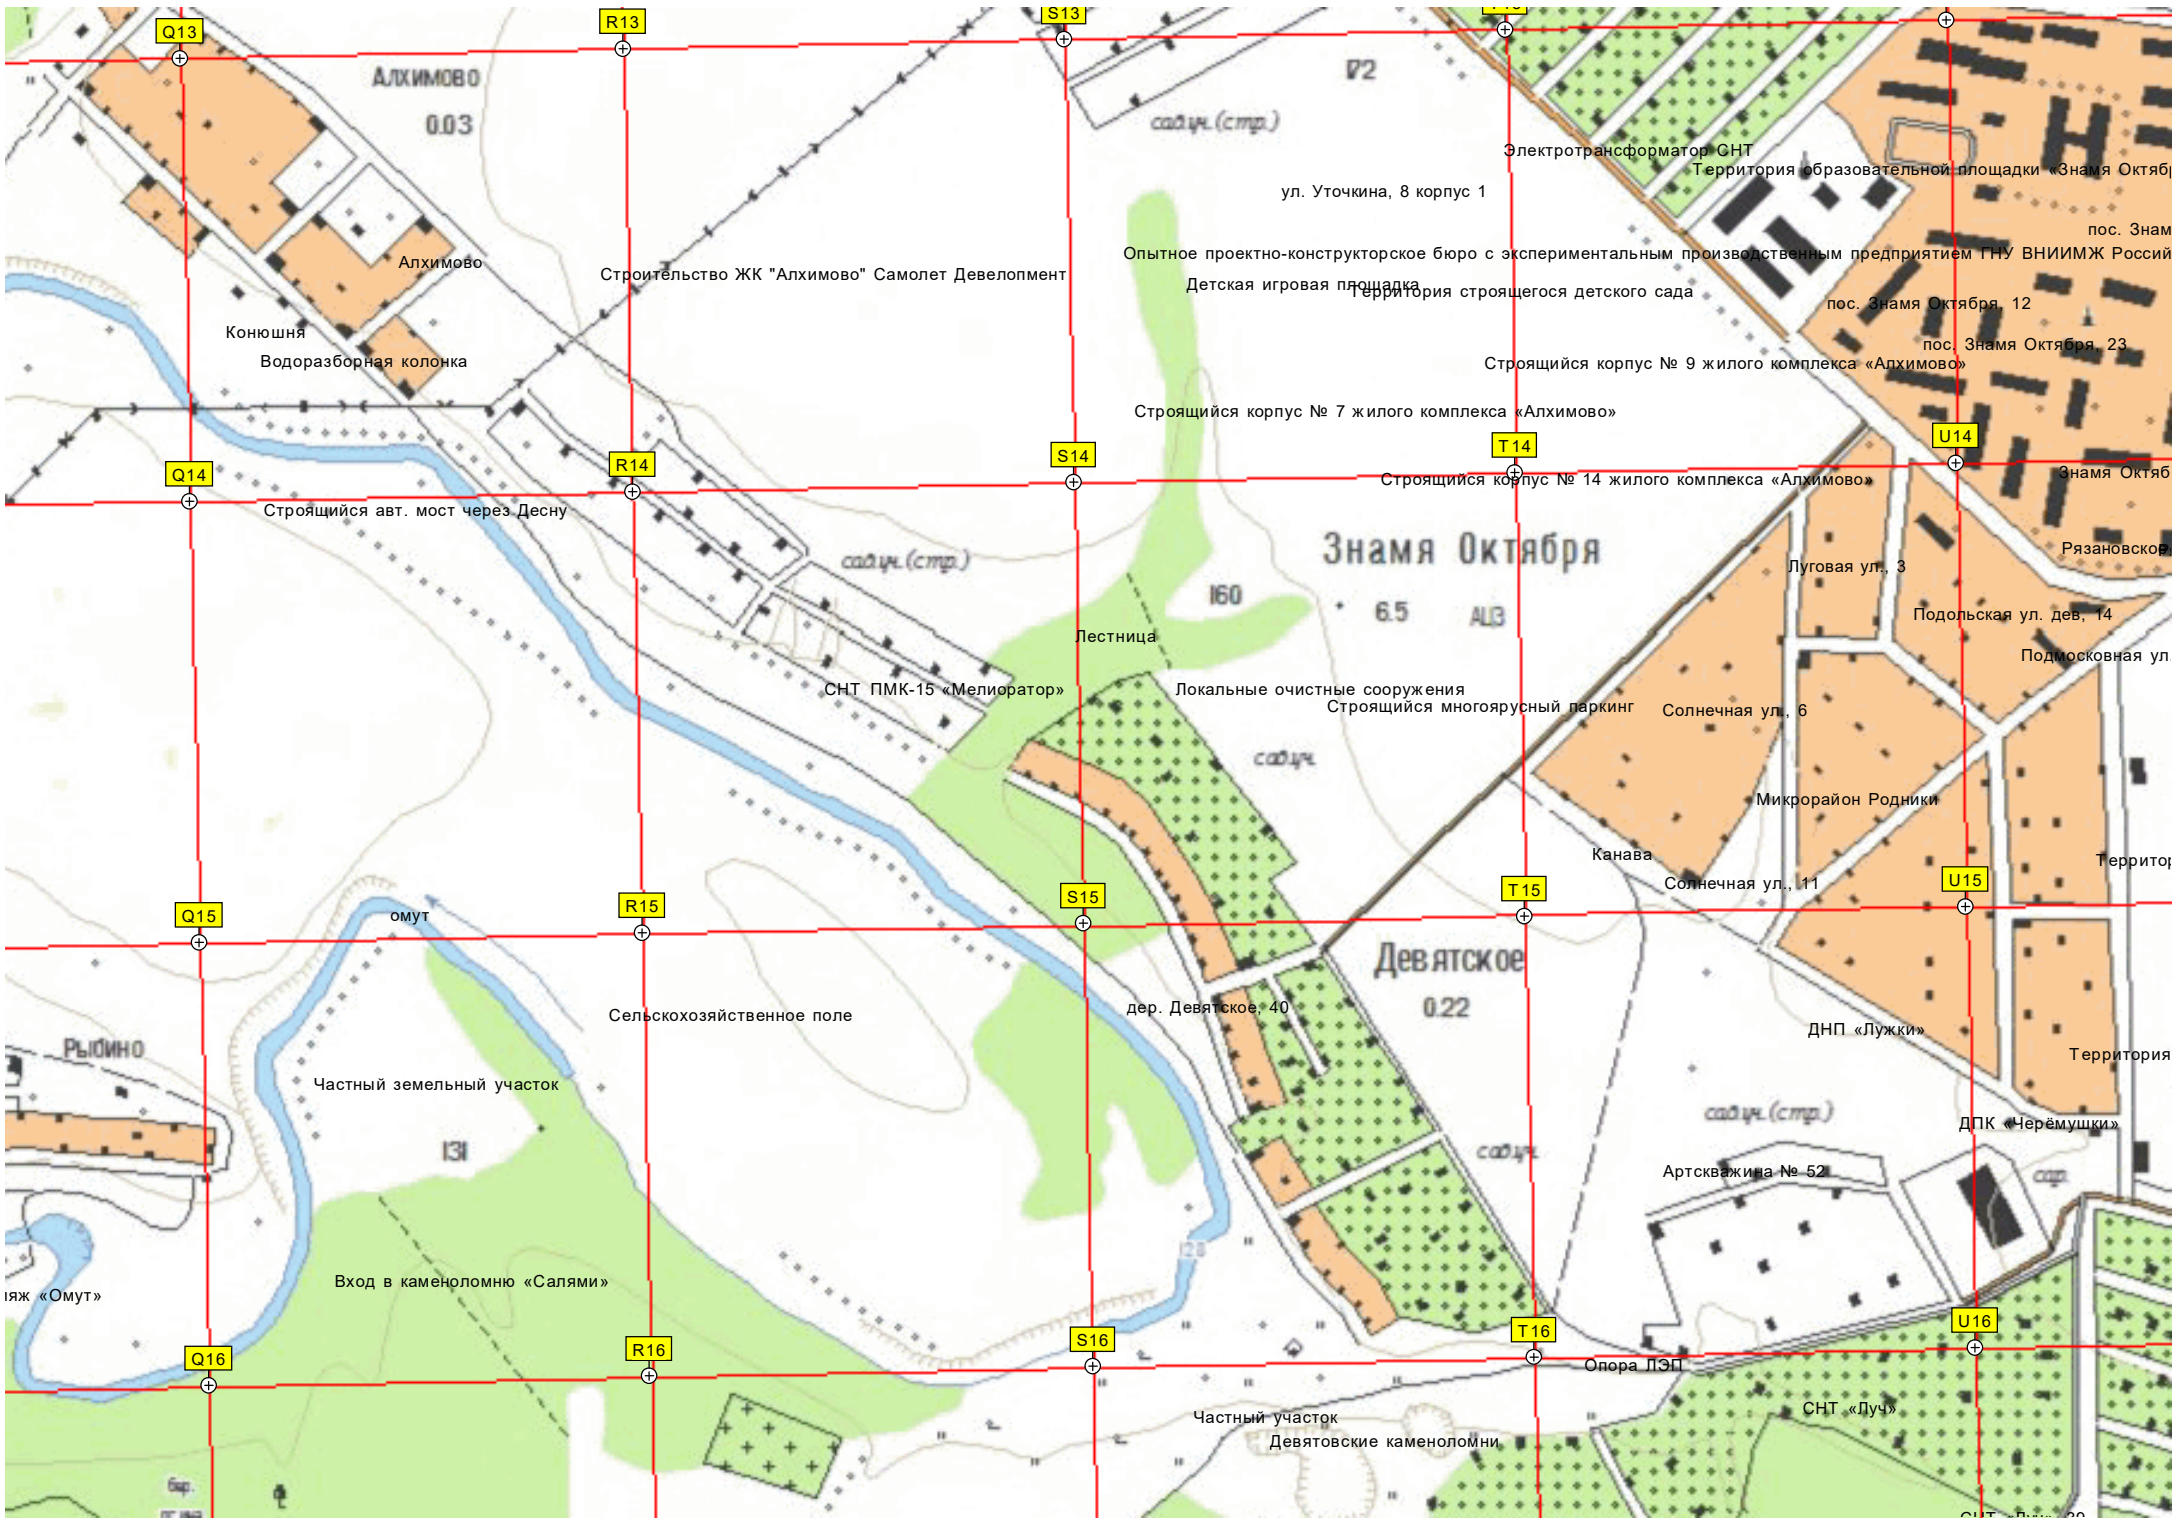

Q13

R13

S13

T13

U13

АЛХИМОВО
0.03

В2

сад.уч. (стр.)

Электротрансформатор СНТ
Территория образовательной площадки «Знамя Октяб

ул. Уточкина, 8 корпус 1

Опытное проектно-конструкторское бюро с экспериментальным производственным предприятием ГНУ ВНИИМЖ России

Детская игровая площадка

Территория строящегося детского сада

пос. Знамя Октября, 12

пос. Знамя Октября, 23

Строящийся корпус № 9 жилого комплекса «Алхимово»

Строящийся корпус № 7 жилого комплекса «Алхимово»

T14

U14

Q14

R14

S14

Строящийся корпус № 14 жилого комплекса «Алхимово»

Строящийся авт. мост через Десну

сад.уч. (стр.)

Знамя Октября

160

6.5

АВЗ

Лестница

Локальные очистные сооружения

Строящийся многоярусный паркинг

Солнечная ул., 6

Луговая ул., 3

Подольская ул. дев. 14

Подмосковная ул

СНТ ПМК-15 «Мелиоратор»

сад.уч.

Микрорайон Родники

Канавы

Солнечная ул., 11

U15

Q15

R15

S15

T15

ОМУТ

Сельскохозяйственное поле

дер. Девятское, 40

Девятское

0.22

ДНП «Лужки»

Территория

Рыдино

Частный земельный участок

131

сад.уч. (стр.)

Артскважина № 52

ДПК «Черёмушки»

Яз «Омут»

Вход в каменоломню «Салями»

23

Опора ЛЭП

U16

Q16

R16

S16

T16

Частный участок
Девятковские каменоломни

СНТ «Пуч»