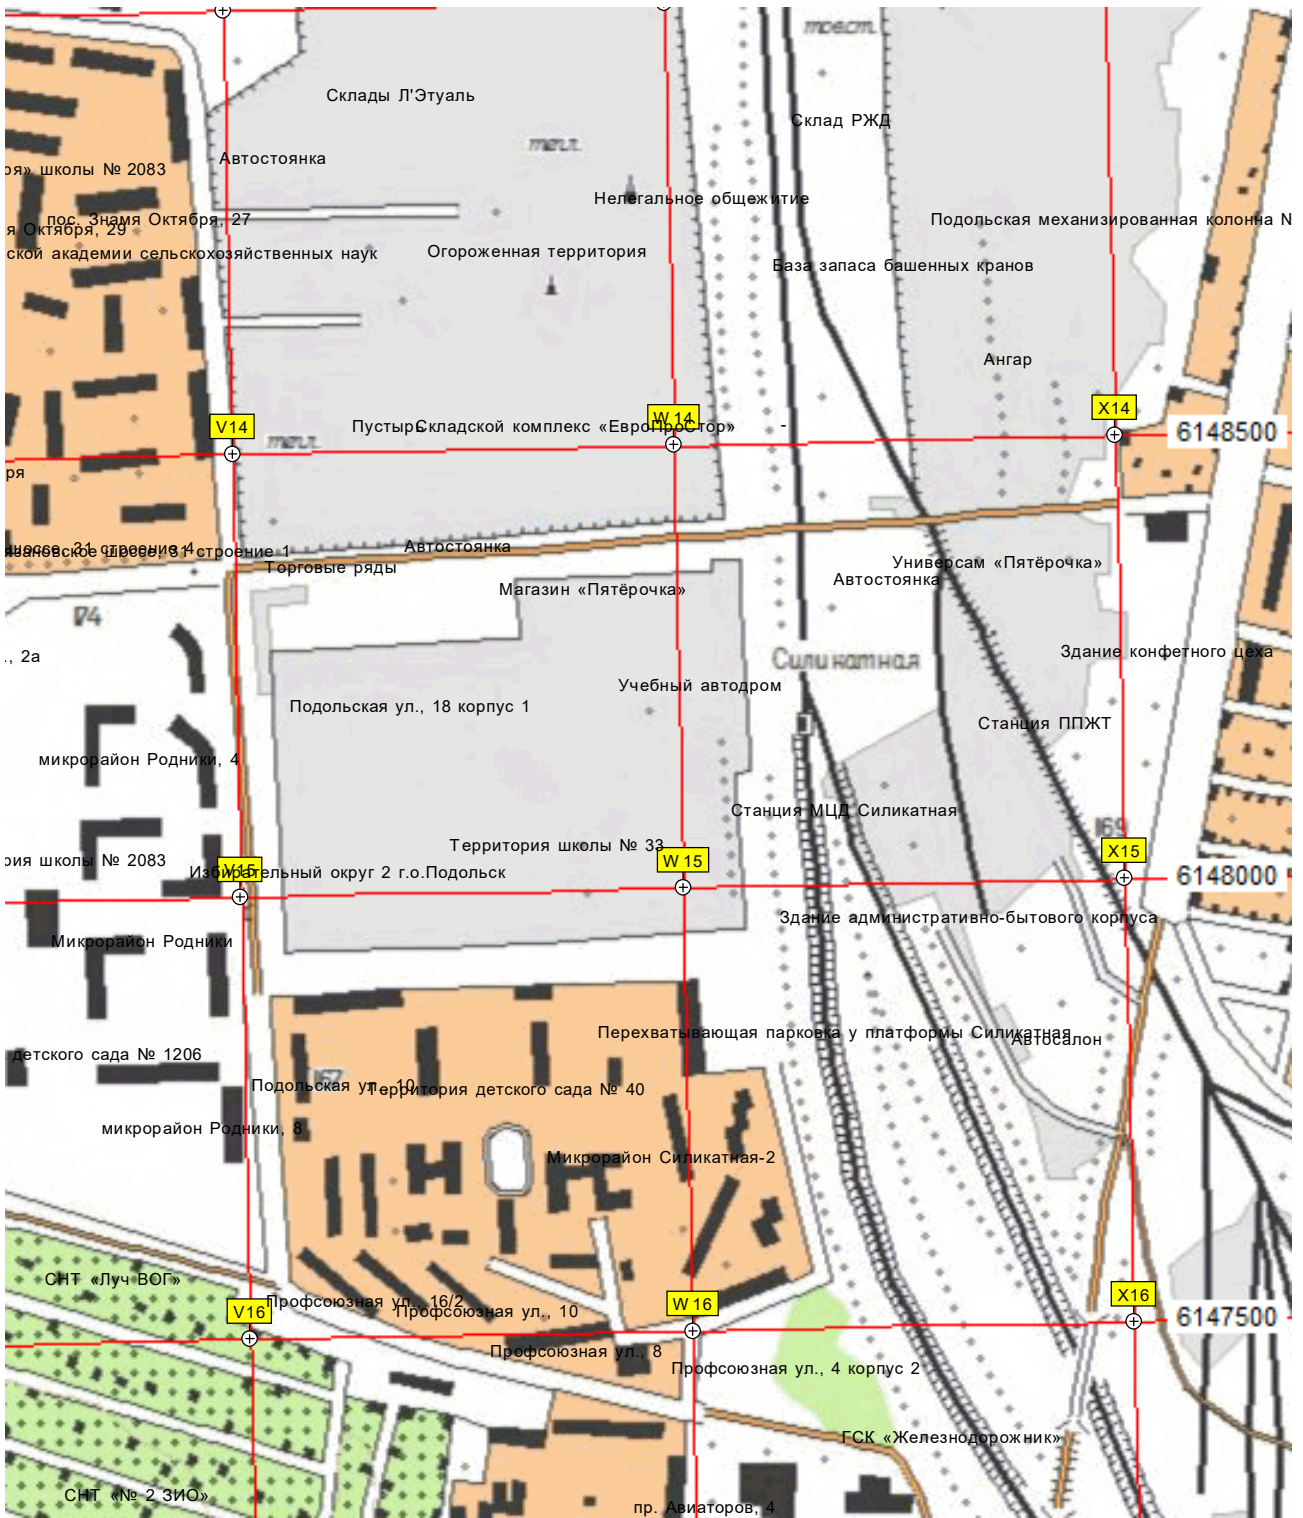

...я» школы № 2083

...ря

...вской области
...островие 1
...Горговые ряды

...2а

...микрорайон Родники, 4

...ия школы № 2083
...Избы

...Микрорайон Родники

...детского сада № 1206

...микрорайон Родники, 8

...СНТ «Луч-ВОГ»

...СНТ «№ 2 ЗИО»

Склады Л'Этуаль

Автостоянка

Незаконное общежитие

Склад РЖД

Огороженная территория

Подольская механизированная колонна N

База запаса башенных кранов

Ангар

Пустырьский комплекс «Евро-Мастер»

6148500

Горговые ряды

Автостоянка

Магазин «Пятёрочка»

Универсам «Пятёрочка»

Автостоянка

Здание кондитерского цеха

Подольская ул., 18 корпус 1

Учебный автодром

Силикатная

Станция ППЖТ

Станция МЦД Силикатная

Территория школы № 33

Избыльный округ 2 г.о.Подольск

Здание административно-бытового корпуса

6148000

Перехватывающая парковка у платформы Силикатная

Автосалон

Подольская ул.

Территория детского сада № 40

Микрорайон Силикатная-2

Профсоюзная ул., 16/2

Профсоюзная ул., 10

Профсоюзная ул., 8

Профсоюзная ул., 4 корпус 2

6147500

ГСК «Железнодорожник»

пр. Авиаторов, 4