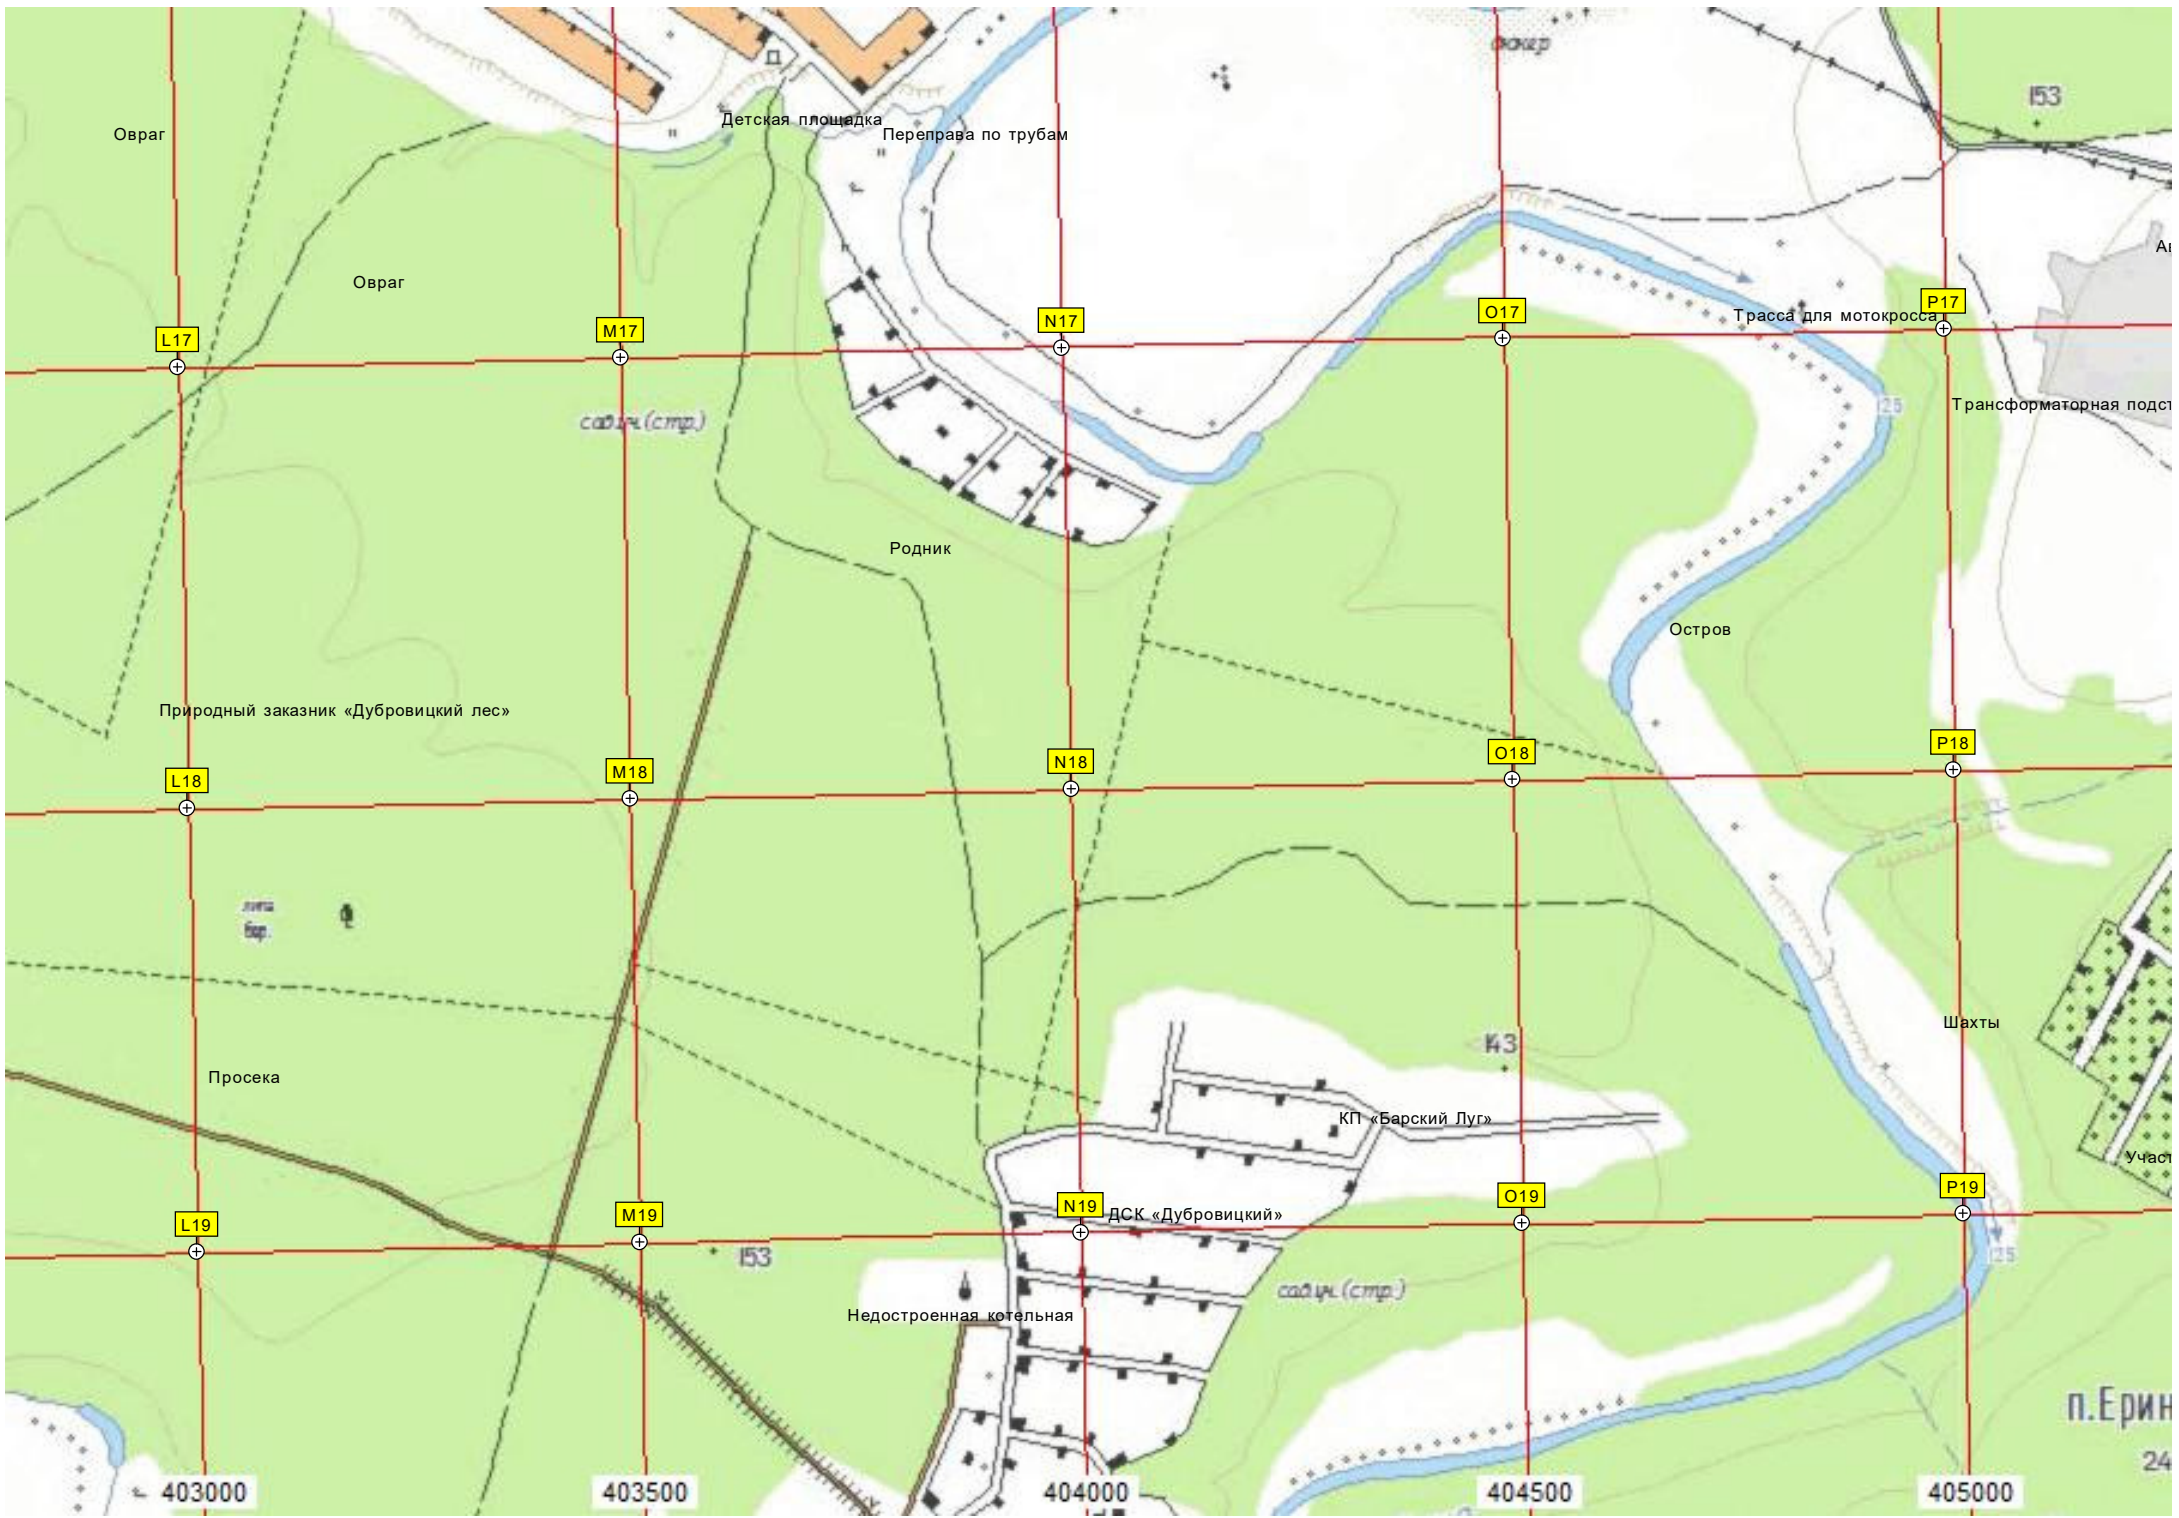

Овраг

Овраг

Детская площадка

Переправа по трубам

Вокзал

153

L17

M17

N17

O17

P17

Трасса для мотокросса

сады (стр.)

Трансформаторная подст

Родник

Остров

Природный заказник «Дубровицкий лес»

L18

M18

N18

O18

P18

Луга
Бор

Просека

Шахты

КП «Барский Луг»

L19

M19

N19

O19

P19

ДСК «Дубровицкий»

Недостроенная котельная

сады (стр.)

Участ

153

43

п.Ерин

24

403000

403500

404000

404500

405000