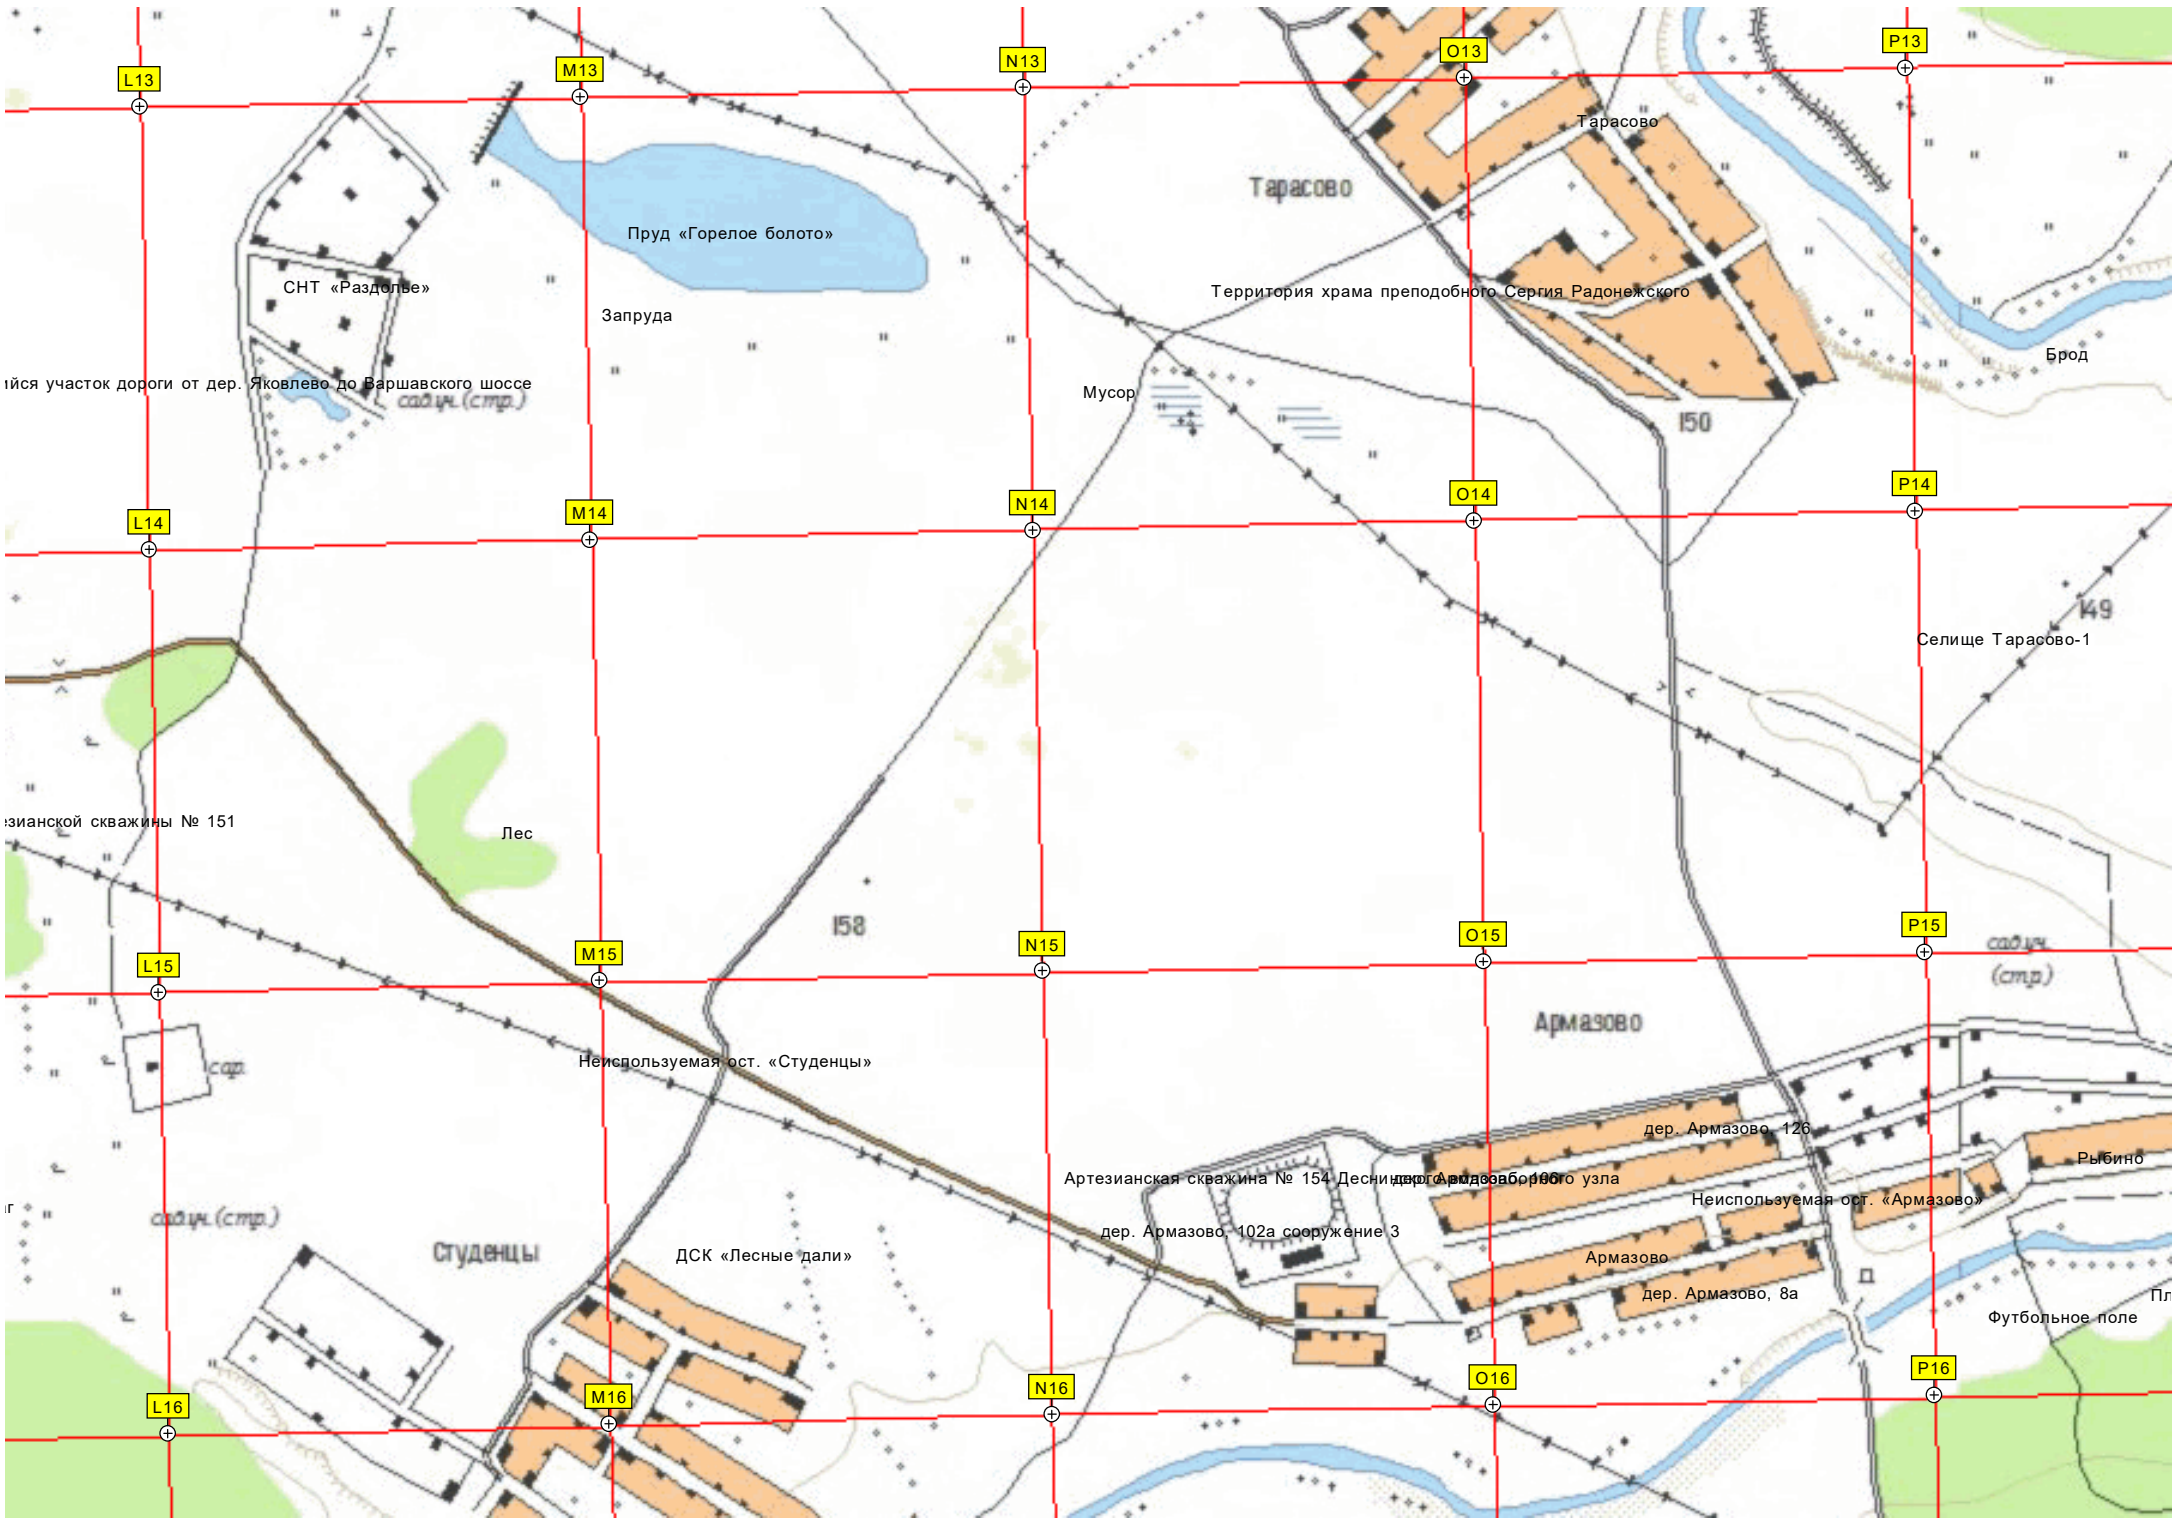

L13

M13

N13

O13

P13

СНТ «Раздолье»

Пруд «Горелое болото»

Тарасово

Тарасово

Территория храма преподобного Сергия Радонежского

Брод

ийся участок дороги от дер. Яковлево до Варшавского шоссе

сабл. (стр.)

Мусор

150

O14

P14

L14

M14

N14

149

Селище Тарасово-1

зианской скважины № 151

Лес

158

O15

P15

L15

M15

N15

сабл. (стр.)

Неиспользуемая ост. «Студенцы»

Армасово

дер. Армасово, 126

Рыбино

Артезианская скважина № 154 Десница Армасовского узла

Неиспользуемая ост. «Армасово»

сабл. (стр.)

Студенцы

ДСК «Лесные дали»

дер. Армасово, 102а сооружение 3

Армасово

дер. Армасово, 8а

Футбольное поле

L16

M16

N16

O16

P16