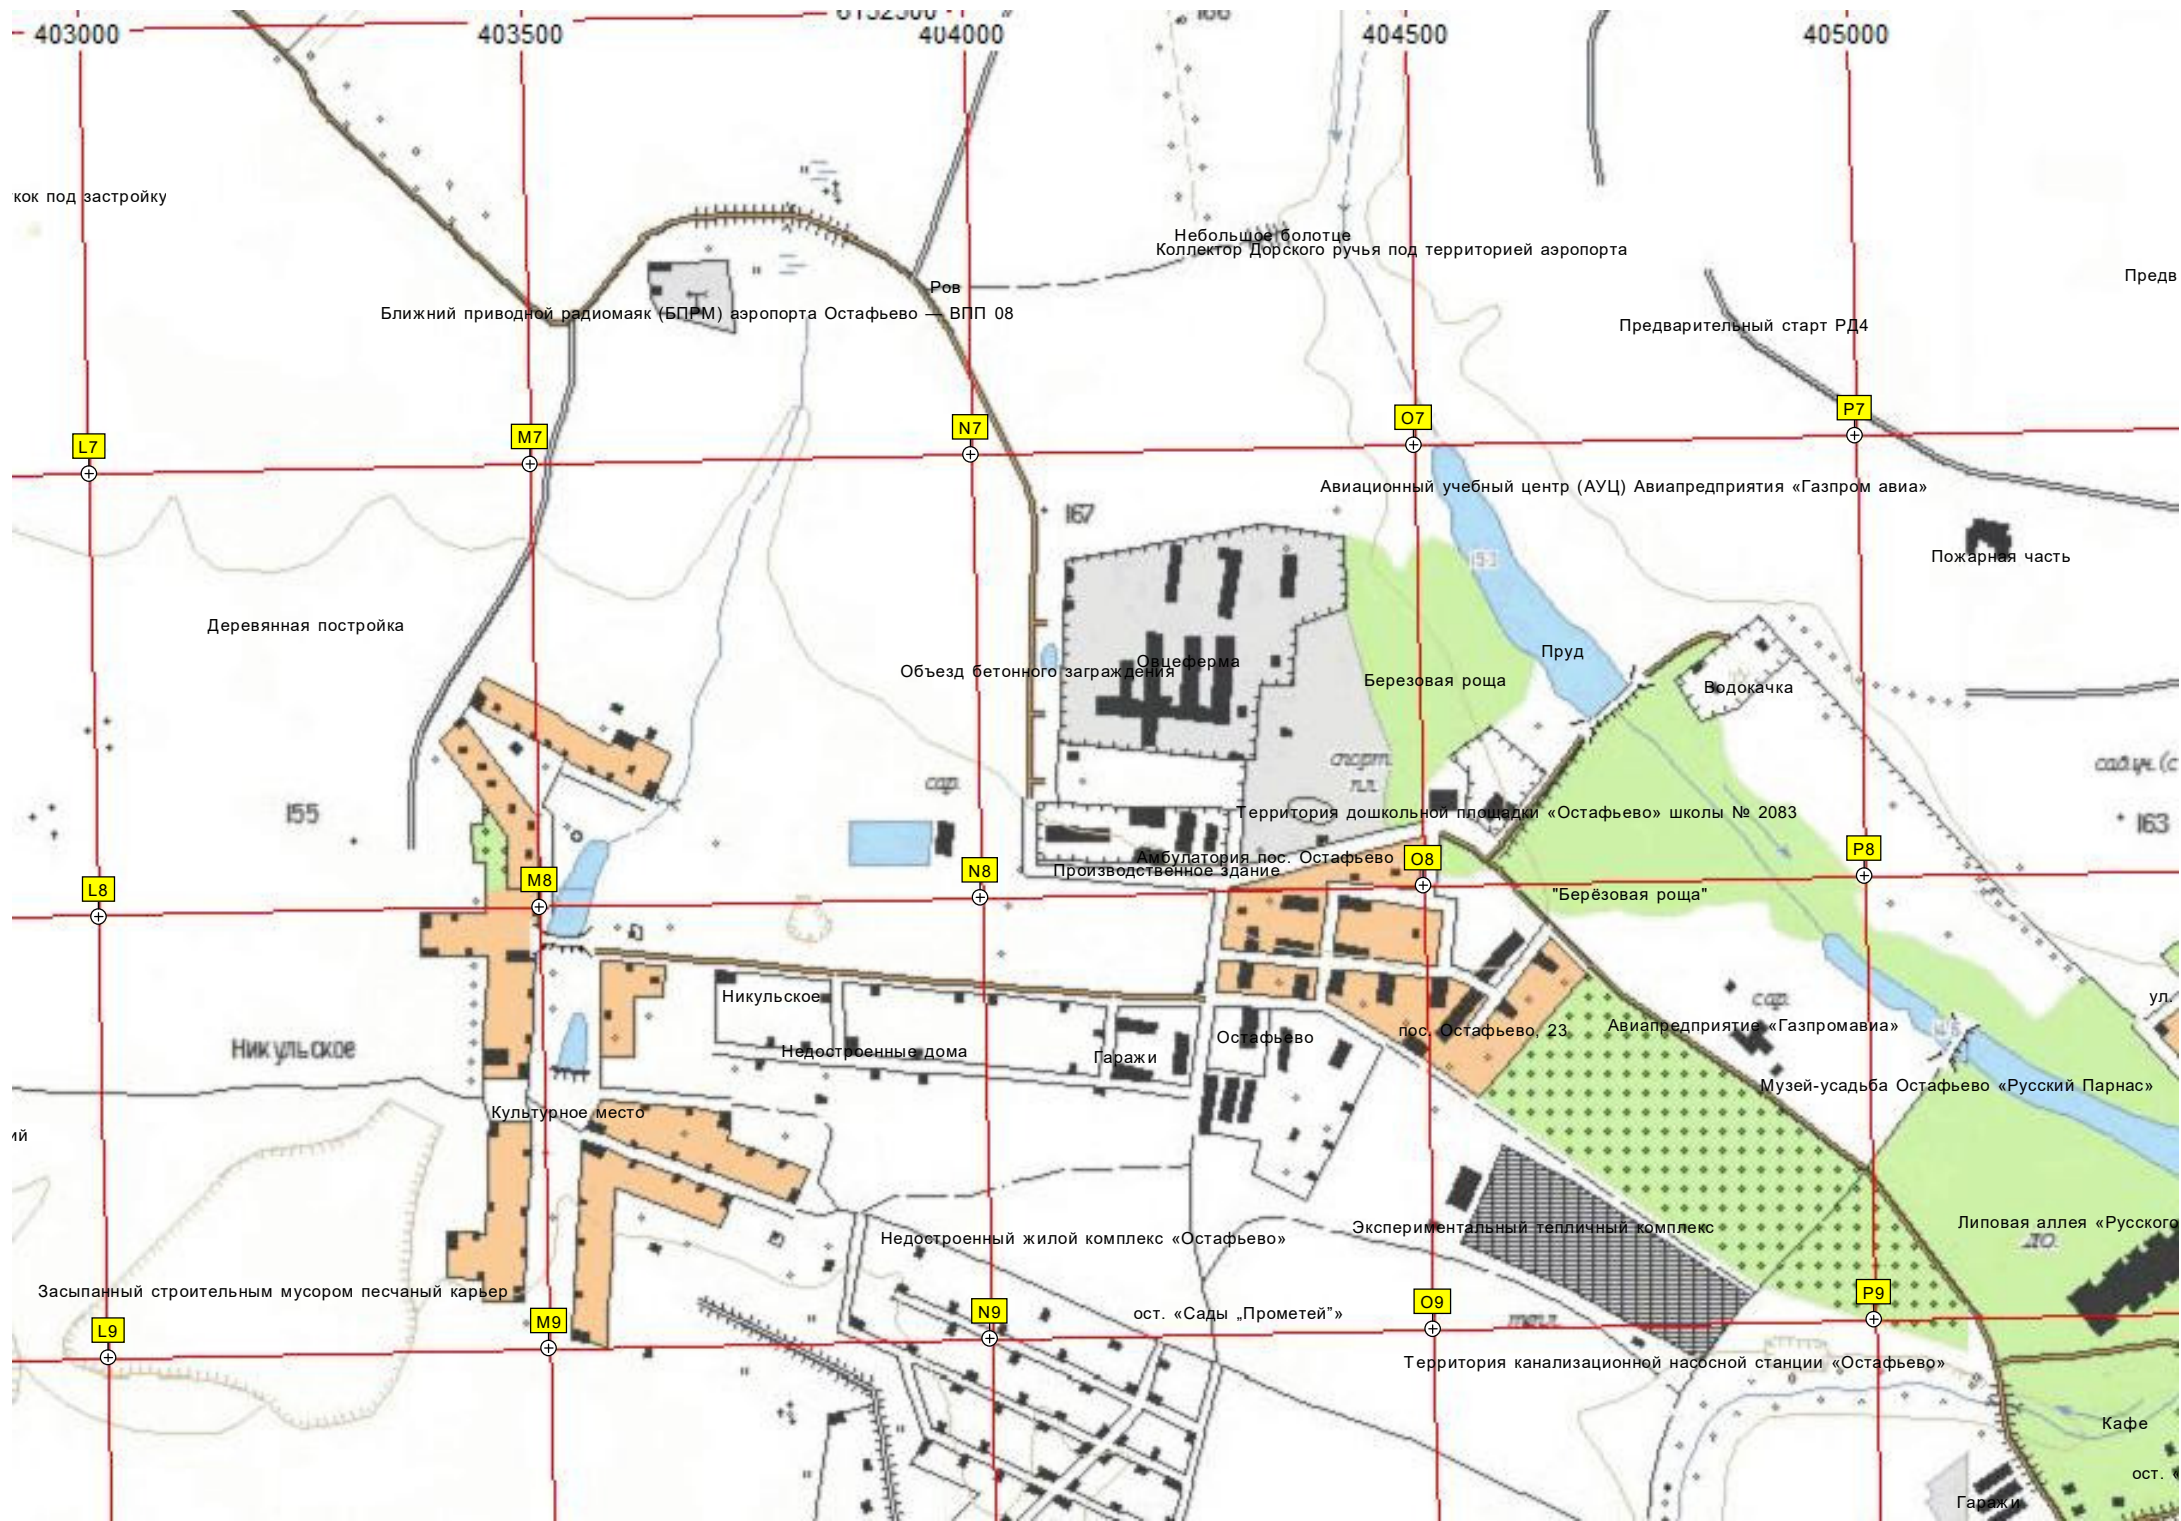

Демонтированный газопроводный мост через реку Десну

Земельный участ

Разворотный круг «Расторопово»
Расторопово

СНТ «Воскресенское»

СНТ «Заречье»
СНТ «Луч»
СНТ «Связист»

Телефон-автомат

Родник

Группа бетонных заграждений

Водосбросный канал для очищенной воды с Южнобутовских очистных сооружений

Демонтированный газопроводный мост через реку Десну

Коттеджный посёлок Петровская слобода, 4
Коттеджный посёлок Петровская слобода, 29
ост. «Петровская Слобода»