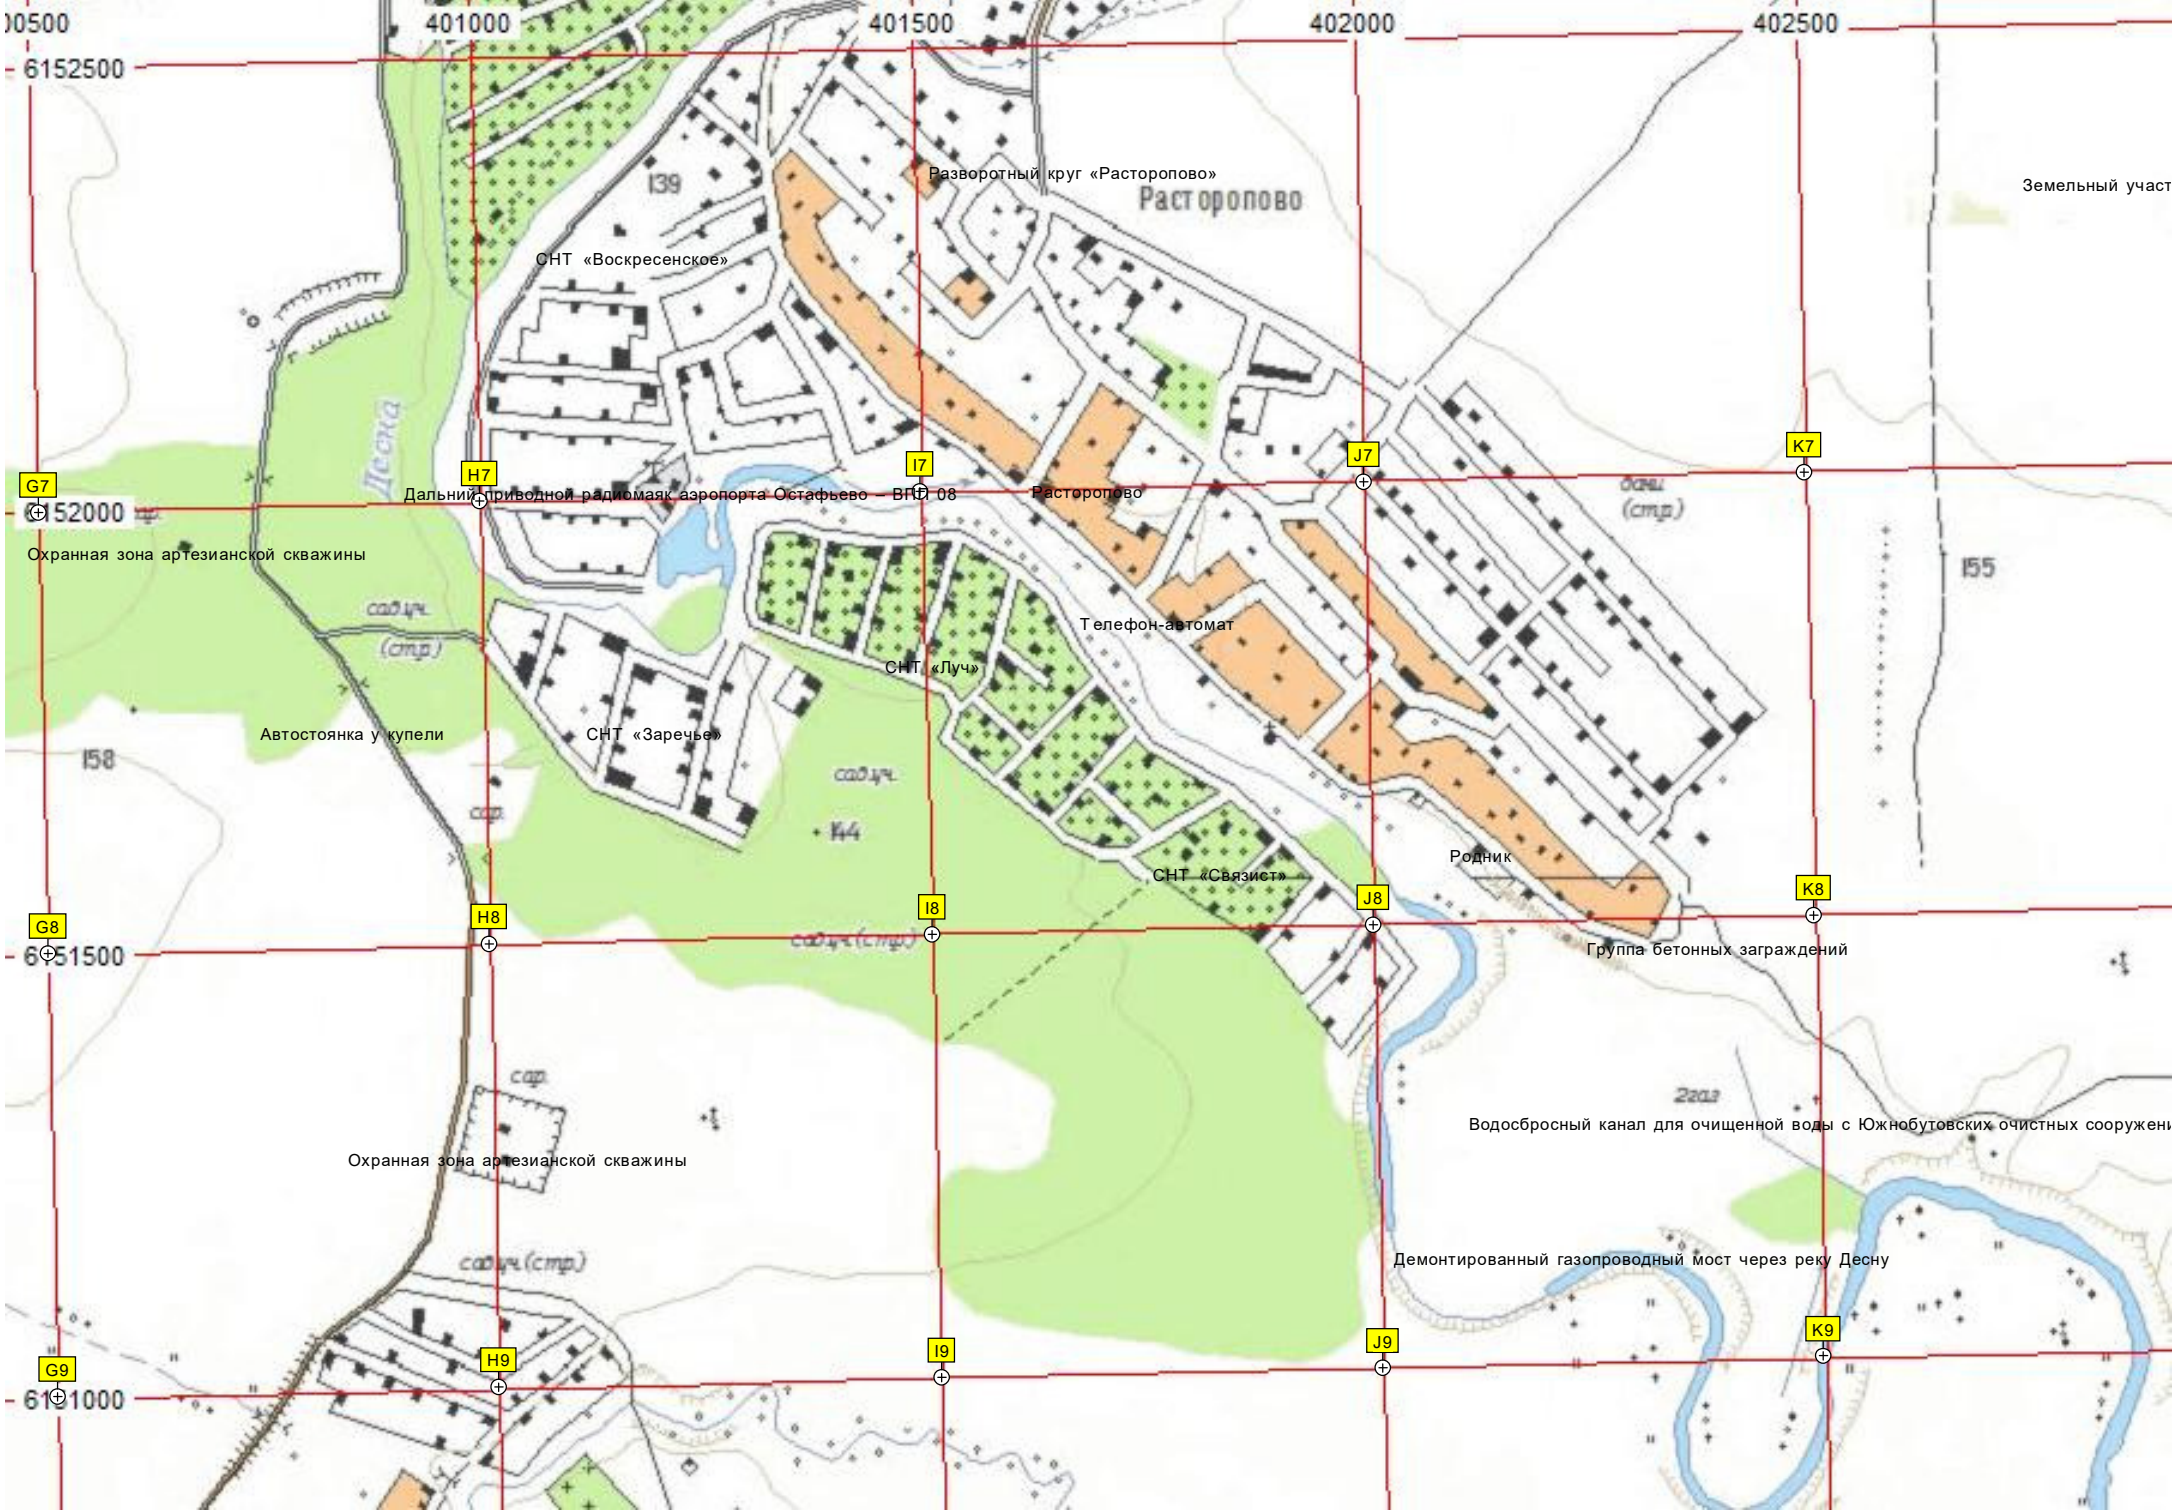

Земельный участ

Разворотный круг «Расторопово»
Расторопово

СНТ «Воскресенское»

СНТ «Заречье»
СНТ «Луч»
СНТ «Связист»

Телефон-автомат

Родник

Группа бетонных заграждений

Водосбросный канал для очищенной воды с Южнобутовских очистных сооружений

Демонтированный газопроводный мост через реку Десну

Земельный участ

Разворотный круг «Расторопово»
Расторопово

СНТ «Воскресенское»

СНТ «Заречье»
СНТ «Луч»
СНТ «Связист»

Телефон-автомат

Родник

Группа бетонных заграждений

Водосбросный канал для очищенной воды с Южнобутовских очистных сооружений

Демонтированный газопроводный мост через реку Десну

Коттеджный посёлок Петровская слобода, 4
Коттеджный посёлок Петровская слобода, 29
ост. «Петровская Слобода»

Кладбище
Образовательная площадь

Пруд

Огород с необычной оградой

Коттеджный посёлок Петровская слобода, 31

Место падения вертолета Ка-32

Старица

«Солдатский» пляж

СНТ «Ветеран-2»