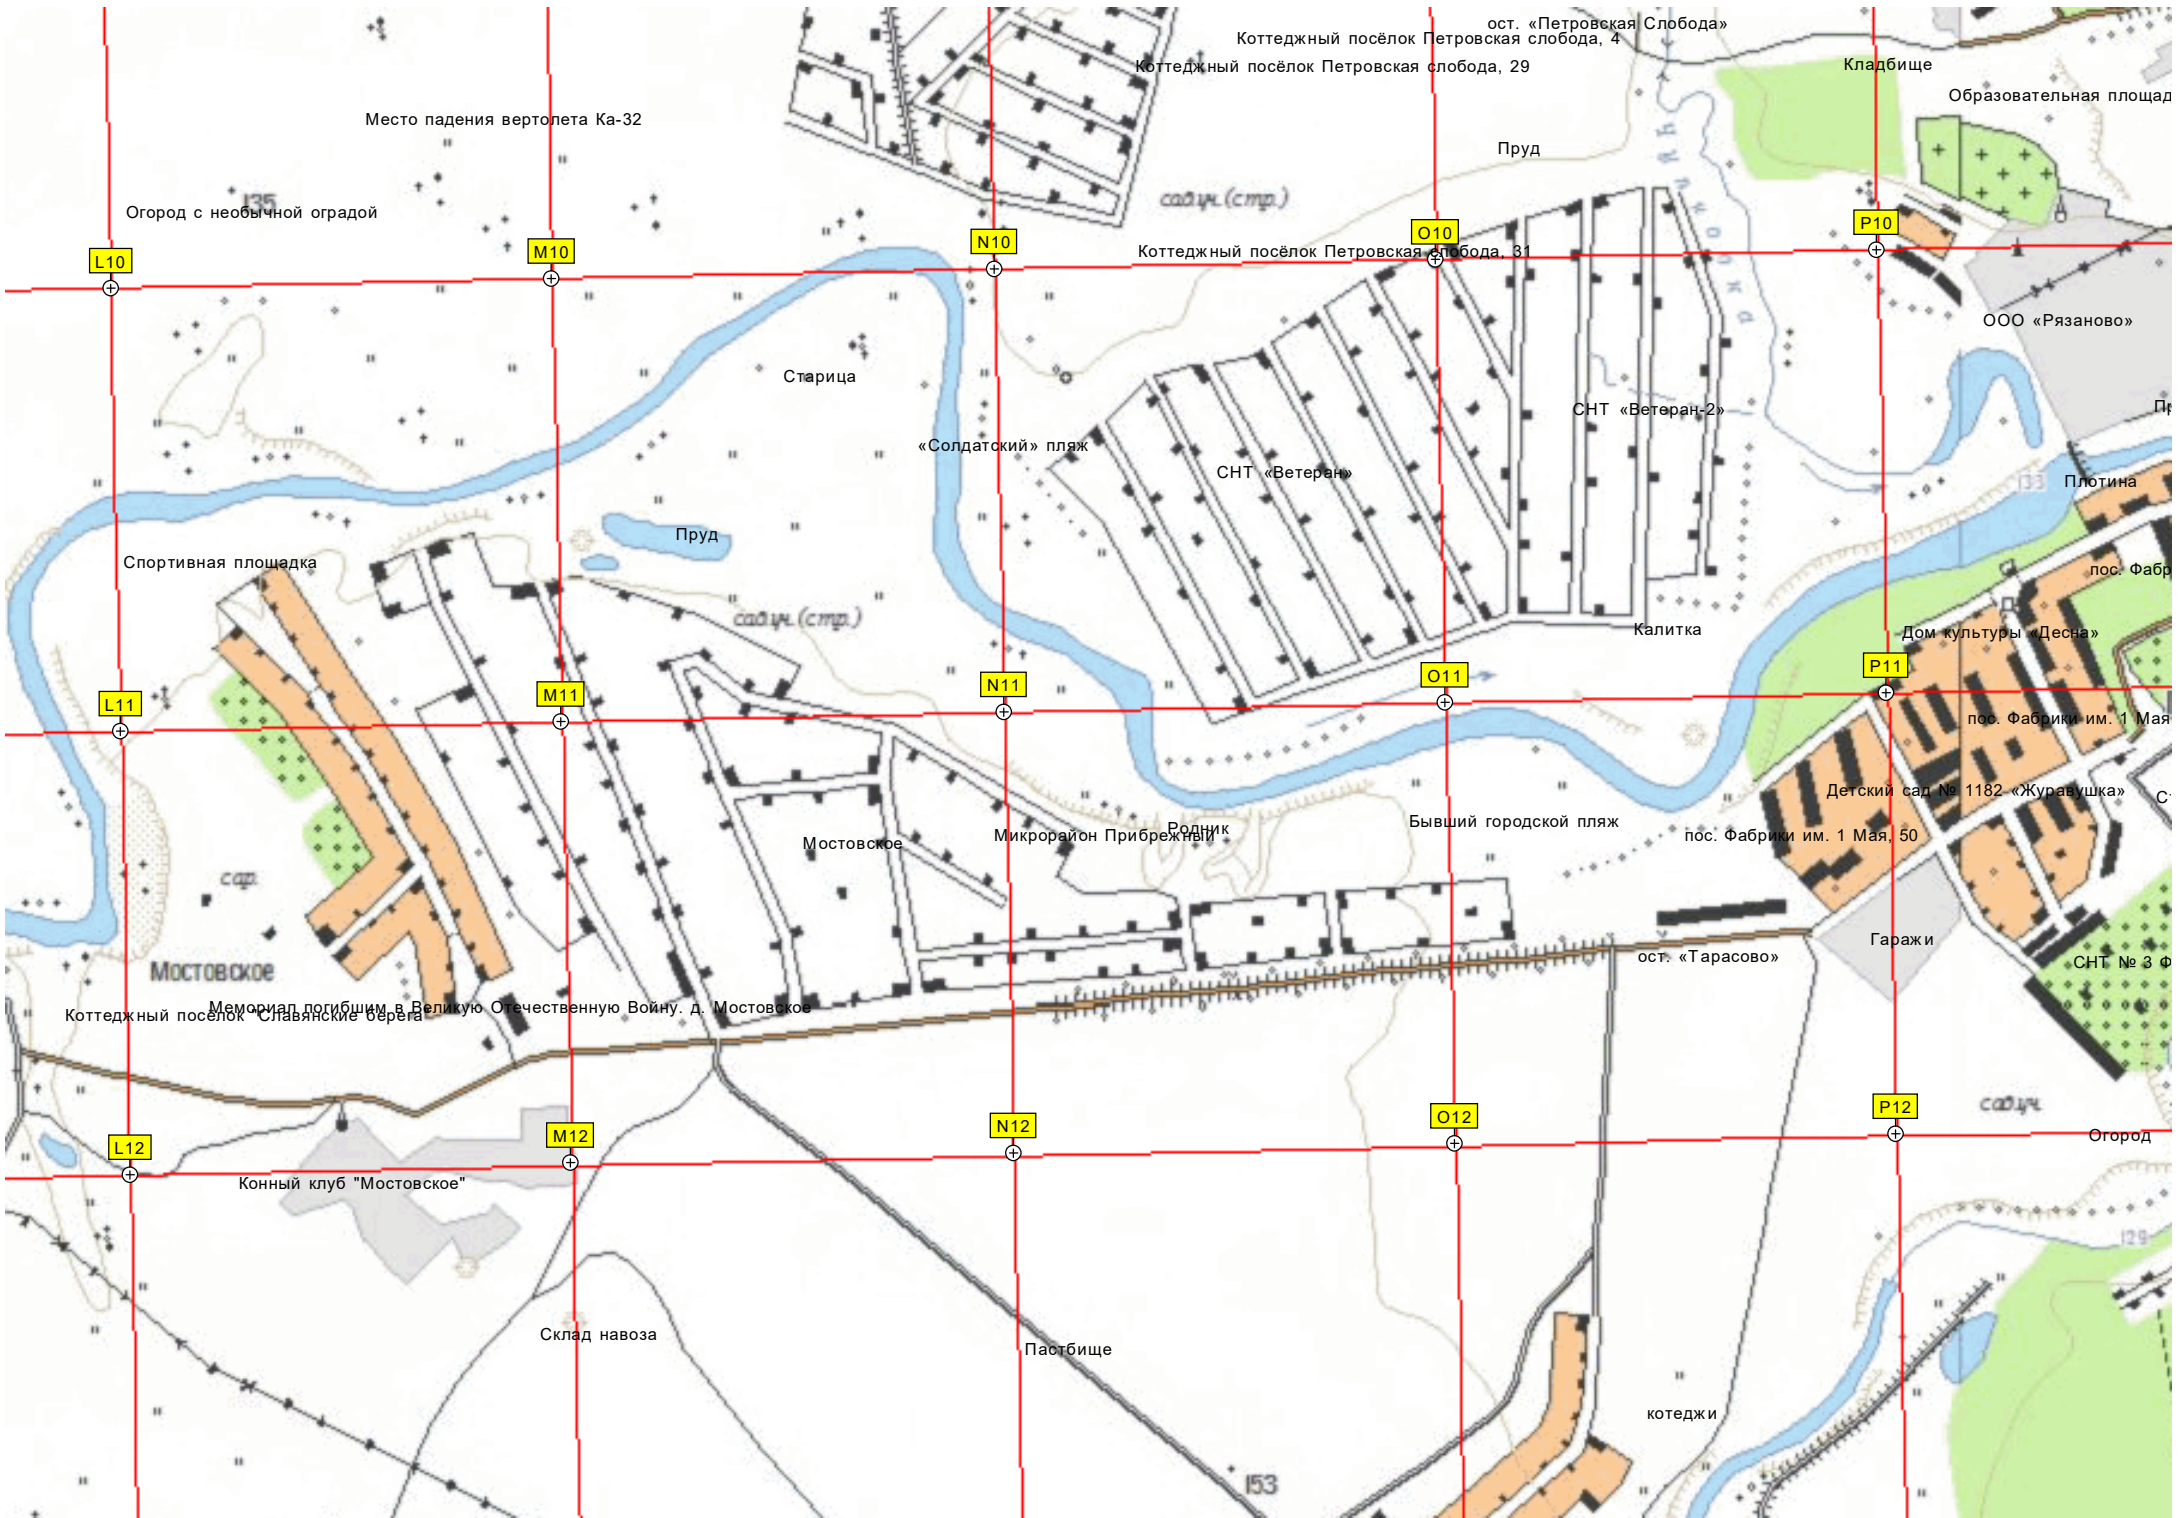

Демонтированный газопроводный мост через реку Десну

Земельный участ

Разворотный круг «Расторопово»
Расторопово

СНТ «Воскресенское»

СНТ «Заречье»
СНТ «Луч»
СНТ «Связист»

Телефон-автомат

Родник

Группа бетонных заграждений

Водосбросный канал для очищенной воды с Южнобутовских очистных сооружений

Демонтированный газопроводный мост через реку Десну

Коттеджный посёлок Петровская слобода, 4
Коттеджный посёлок Петровская слобода, 29
ост. «Петровская Слобода»

Кладбище
Образовательная площадь

Пруд

Огород с необычной оградой

Коттеджный посёлок Петровская слобода, 31

Место падения вертолета Ка-32

Старица

«Солдатский» пляж

СНТ «Ветеран-2»