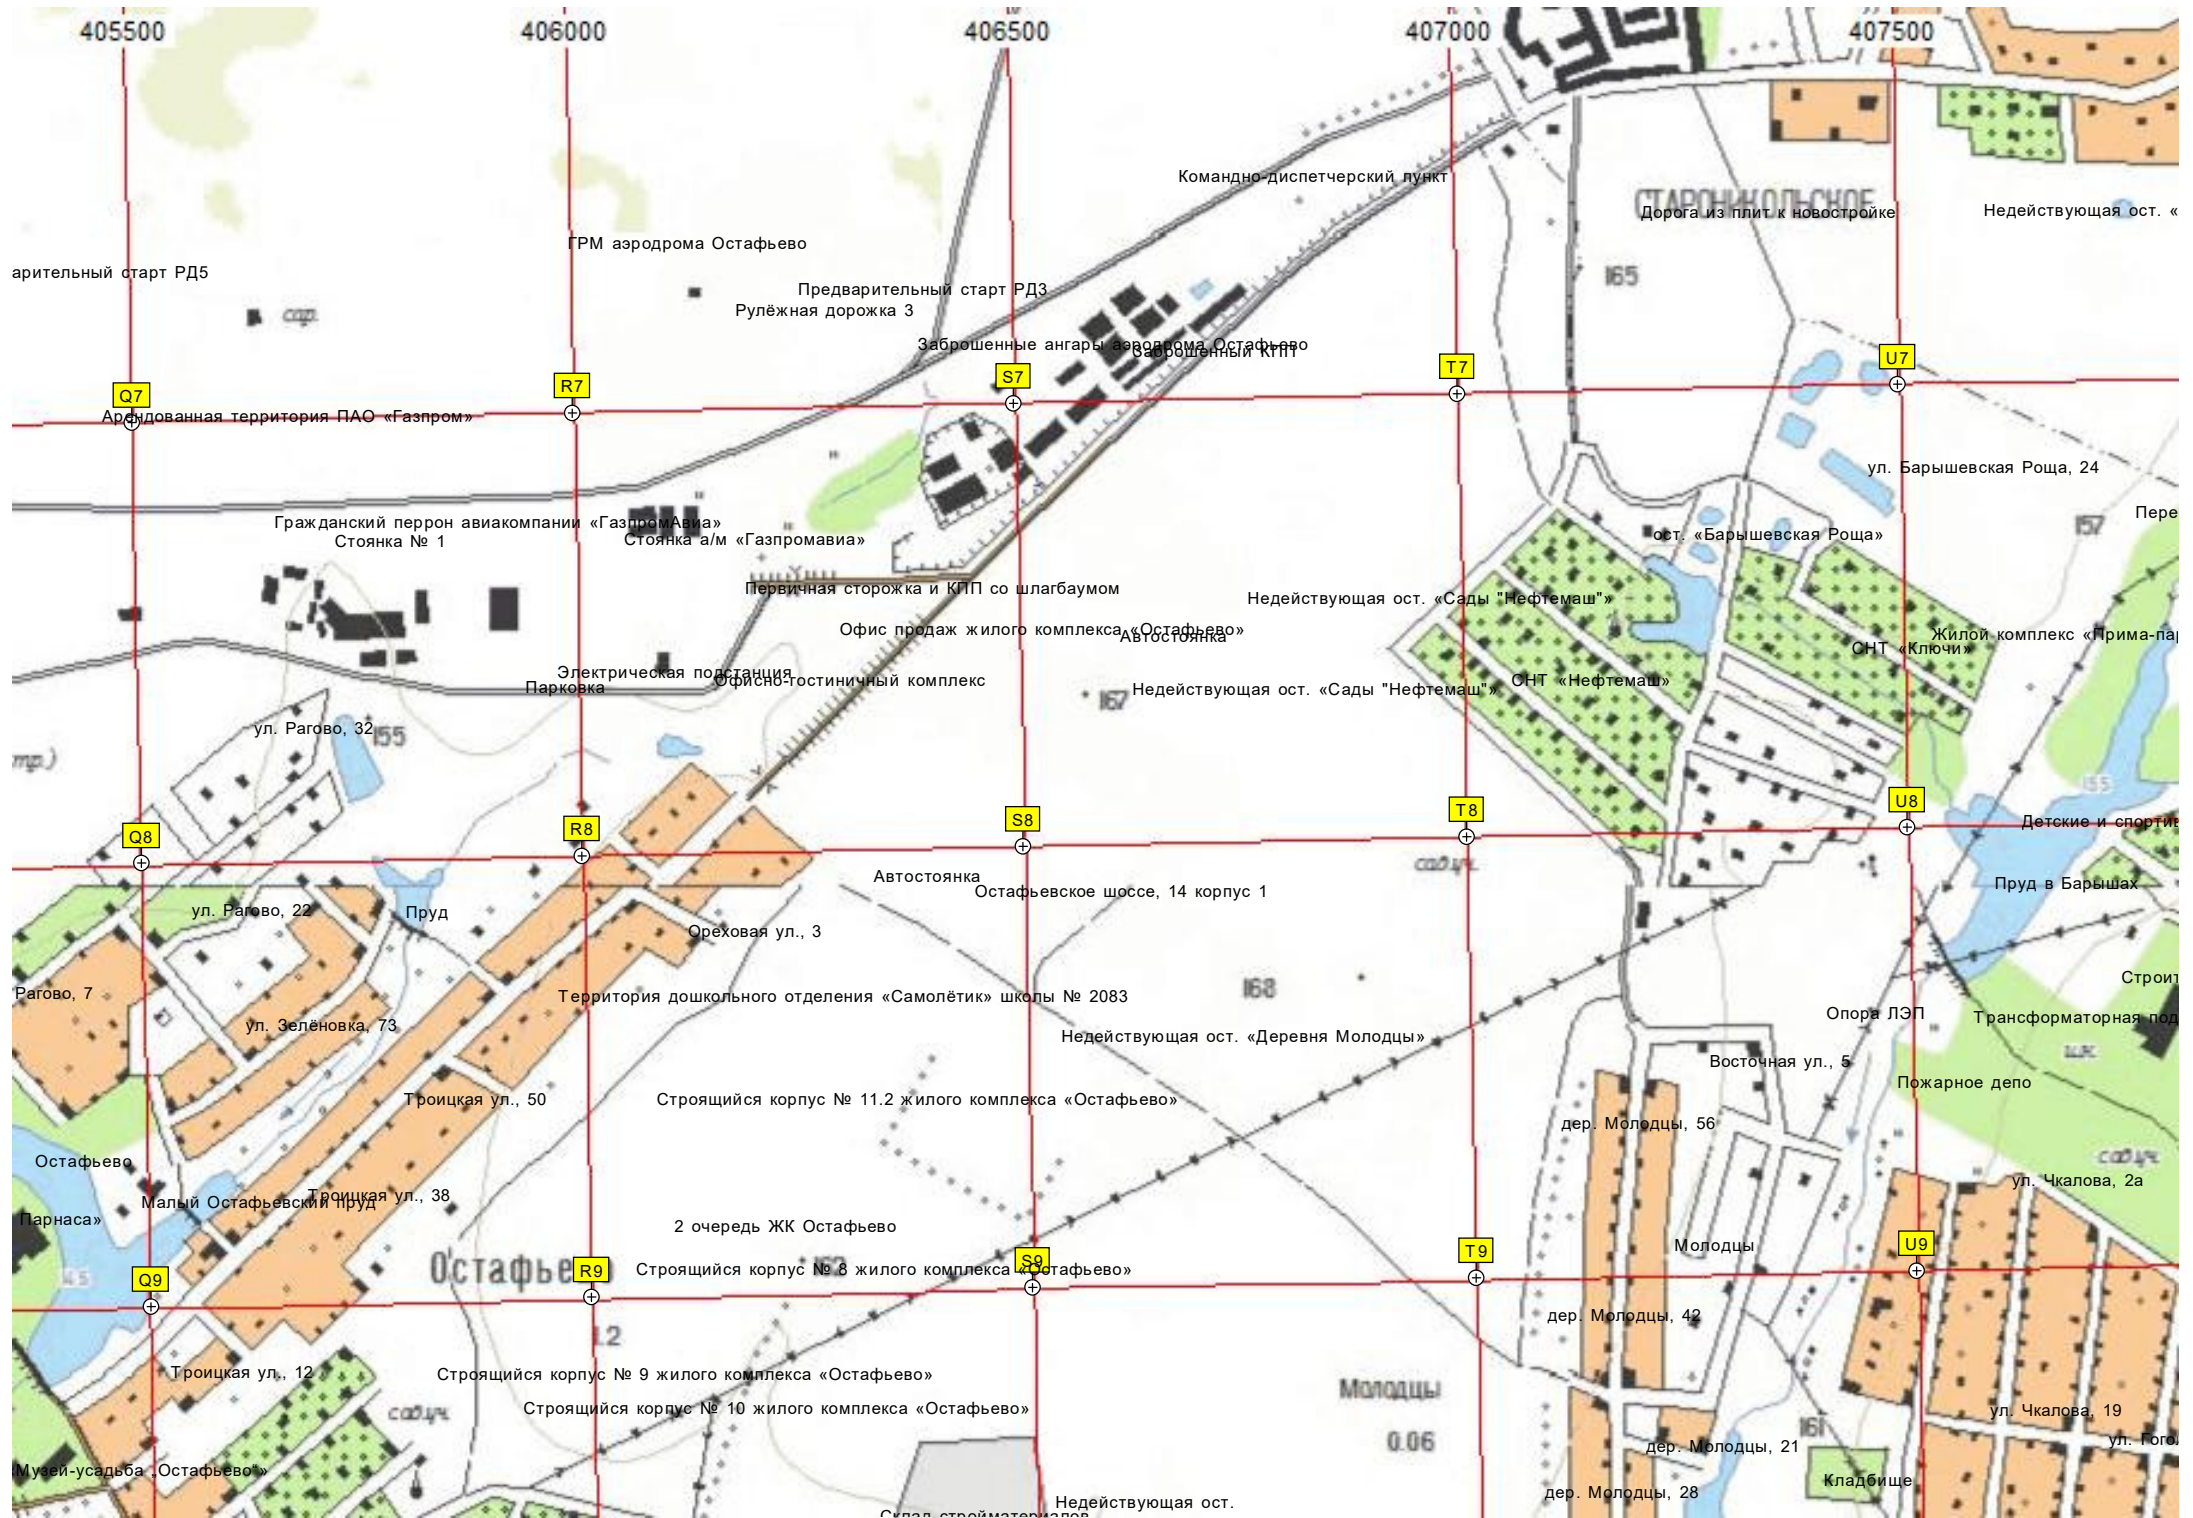

Земельный участ

Разворотный круг «Расторопово»
Расторопово

СНТ «Воскресенское»

СНТ «Заречье»
СНТ «Луч»
СНТ «Связист»

Телефон-автомат

Родник

Группа бетонных заграждений

Водосбросный канал для очищенной воды с Южнобутовских очистных сооружений

Демонтированный газопроводный мост через реку Десну

Земельный участ

Разворотный круг «Расторопово»
Расторопово

СНТ «Воскресенское»

СНТ «Заречье»
СНТ «Луч»
СНТ «Связист»

Телефон-автомат

Родник

Группа бетонных заграждений

Водосбросный канал для очищенной воды с Южнобутовских очистных сооружений

Демонтированный газопроводный мост через реку Десну

Коттеджный посёлок Петровская слобода, 4
Коттеджный посёлок Петровская слобода, 29
ост. «Петровская Слобода»

Кладбище
Образовательная площадь

Пруд

Огород с необычной оградой

Коттеджный посёлок Петровская слобода, 31

Место падения вертолета Ка-32

Старица

«Солдатский» пляж

СНТ «Ветеран-2»