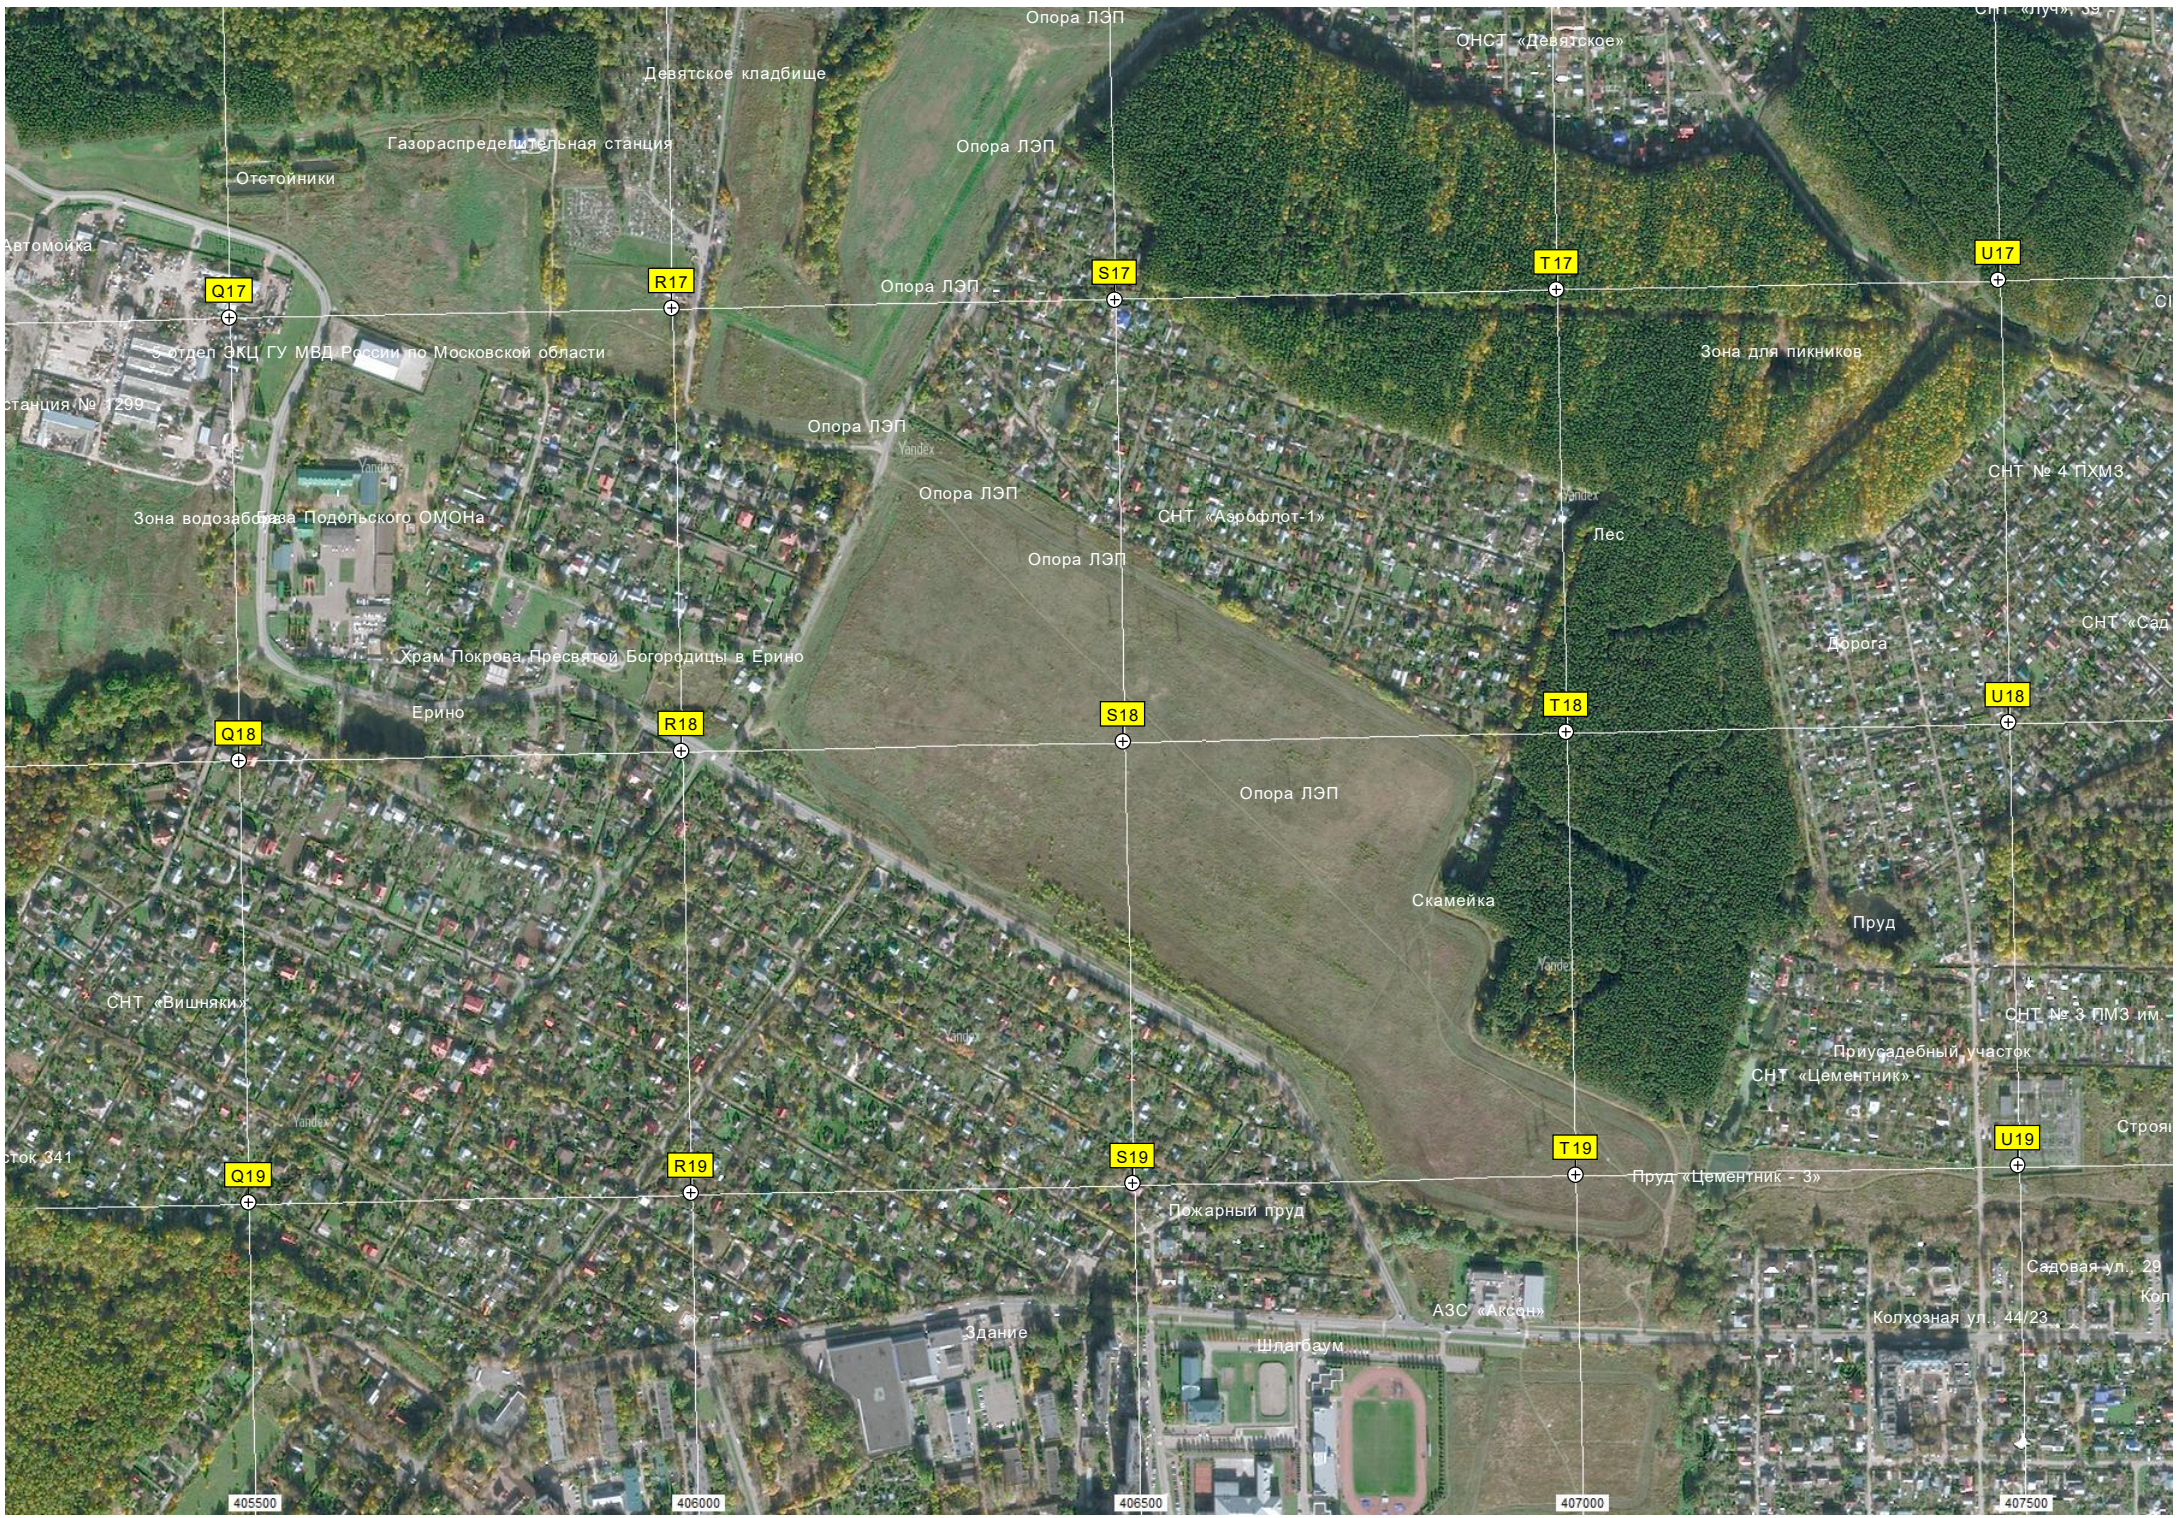

Q17

R17

S17

T17

U17

Q18

R18

S18

T18

U18

Q19

R19

S19

T19

U19

405500

406000

406500

407000

407500