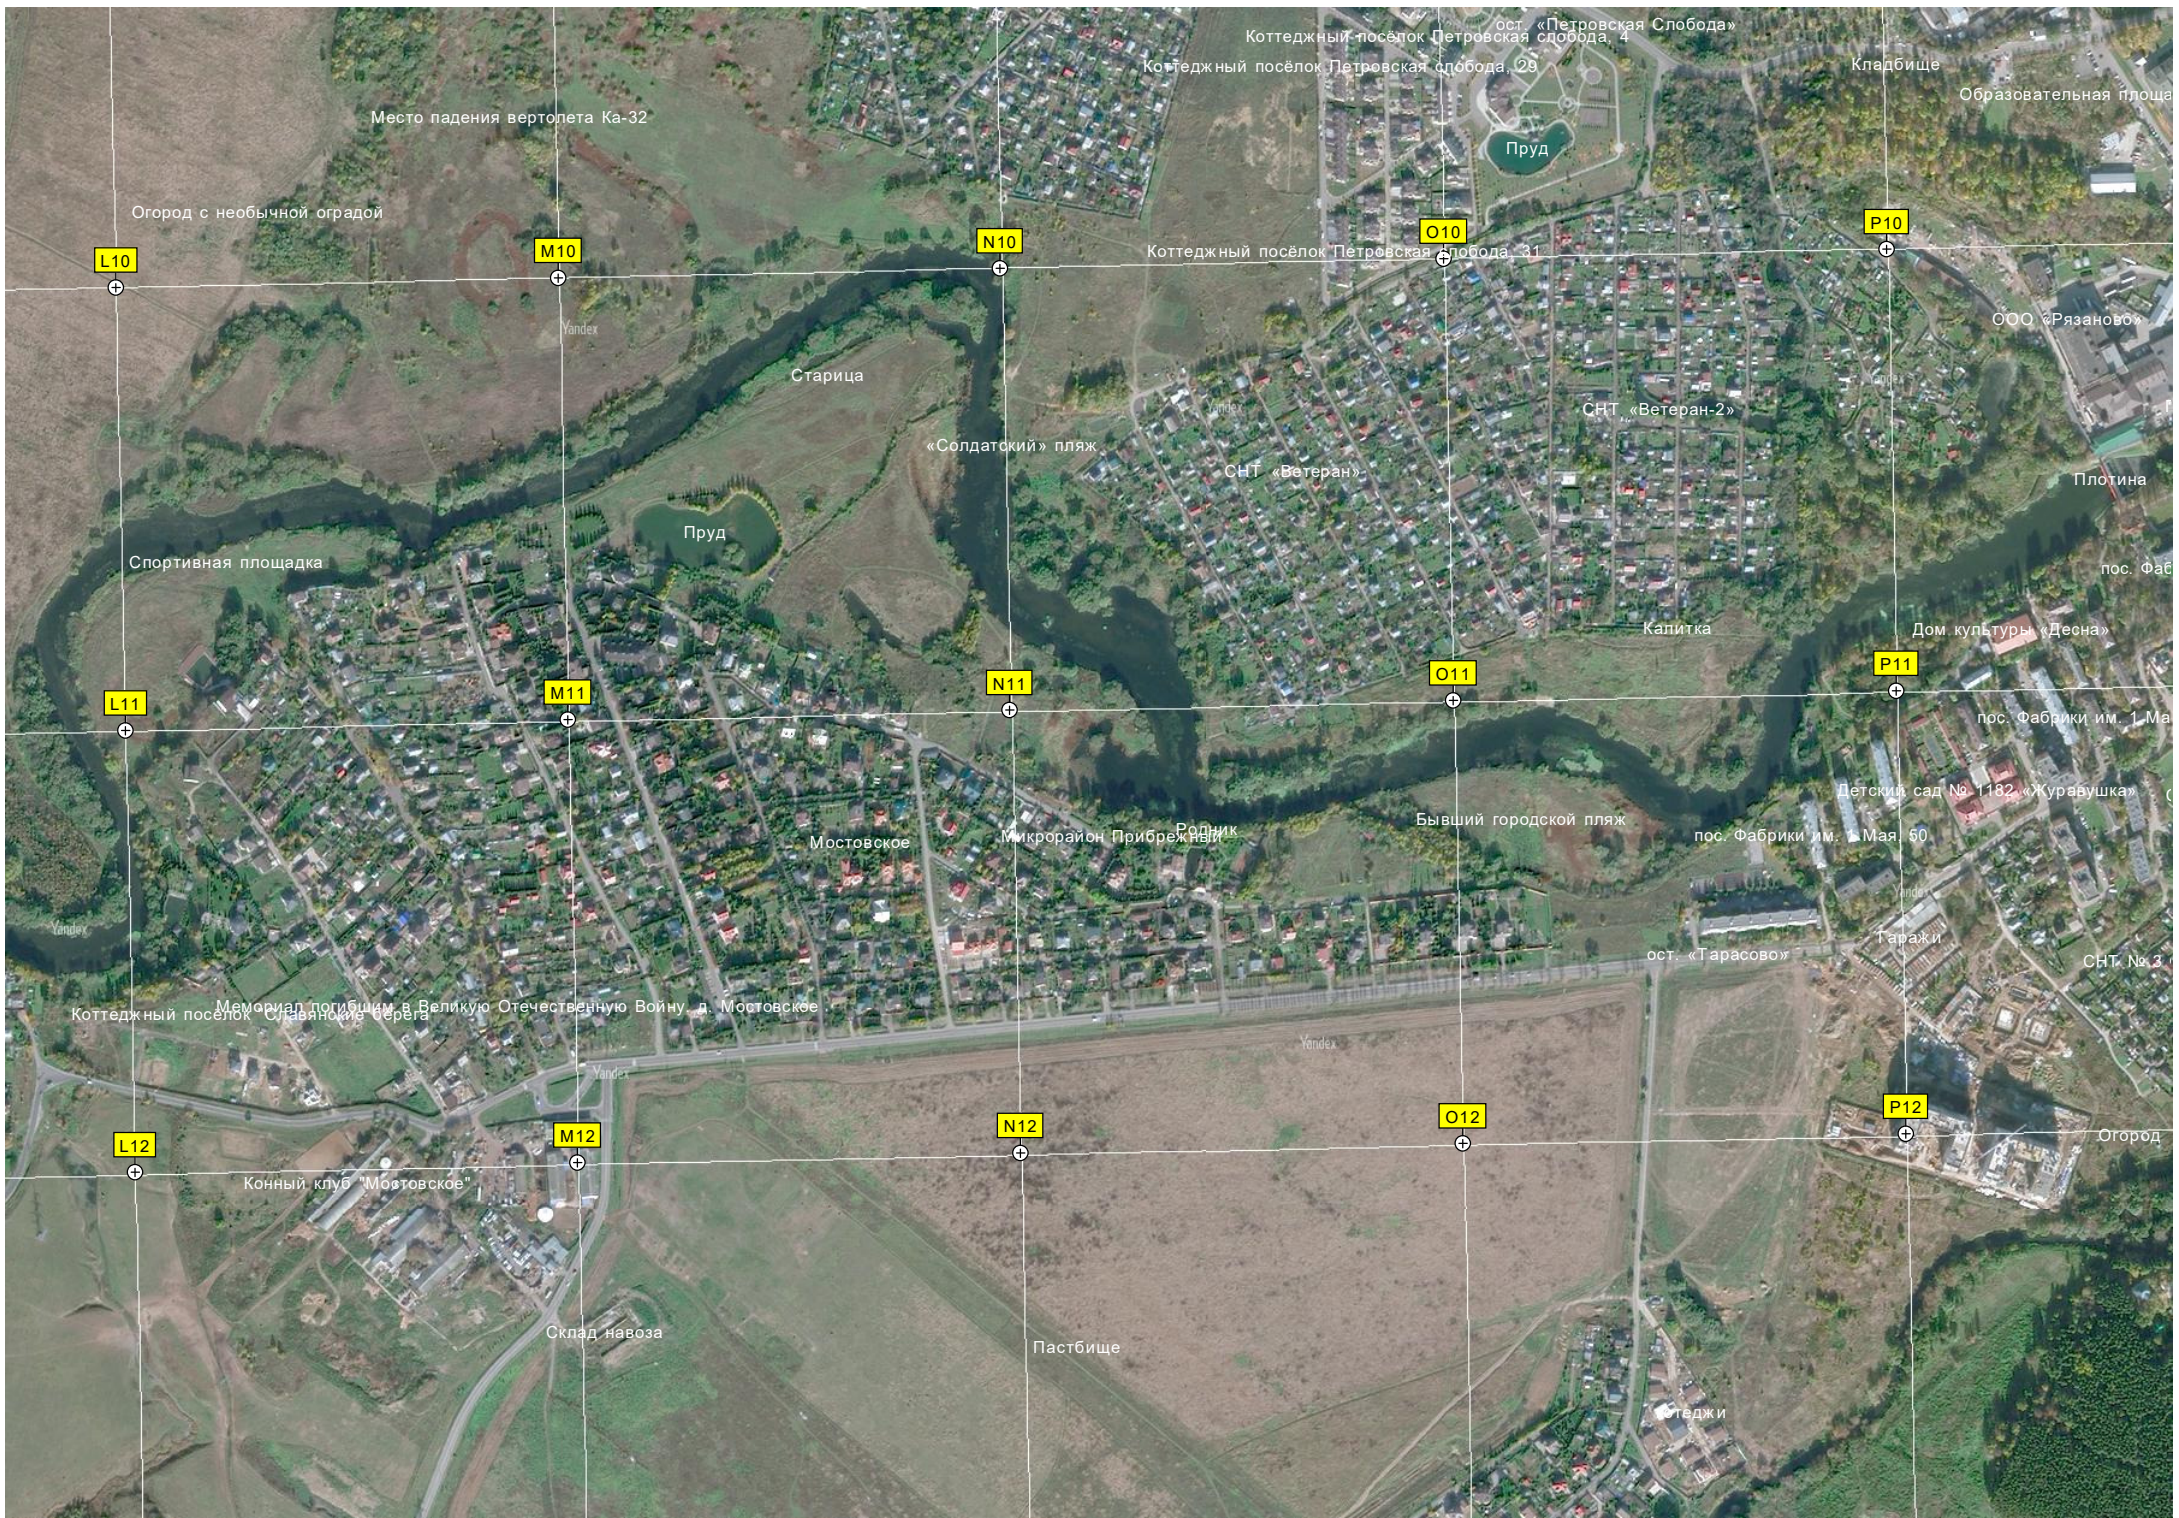

Место падения вертолета Ка-32

ост. «Петровская Слобода»

Коттеджный посёлок Петровская слобода 4
Коттеджный посёлок Петровская слобода 29

Кладбище

Образовательная площа

Огород с необычной оградой

L10

M10

N10

O10

P10

Коттеджный посёлок Петровская слобода 31

Yandex

Старица

«Солдатский» пляж

СНТ «Ветеран»

СНТ «Ветеран-2»

ООО «Рязаново»

Плотина

Спортивная площадка

Пруд

L11

M11

N11

O11

P11

Спортивная площадка

Калитка

Дом культуры «Десна»

пос. Фаб

Мостовское

Микрорайон Прибрежный

Бывший городской пляж

пос. Фабрики им. 1 Ма

Детский сад № 1182 «Журавушка»

Коттеджный посёлок «Славянский берег»

Мемориал погибшим в Великую Отечественную Войну д. Мостовское

L12

M12

N12

O12

P12

Конный клуб «Мостовское»

Склад навоза

Пастбище

Котеджи

Огород