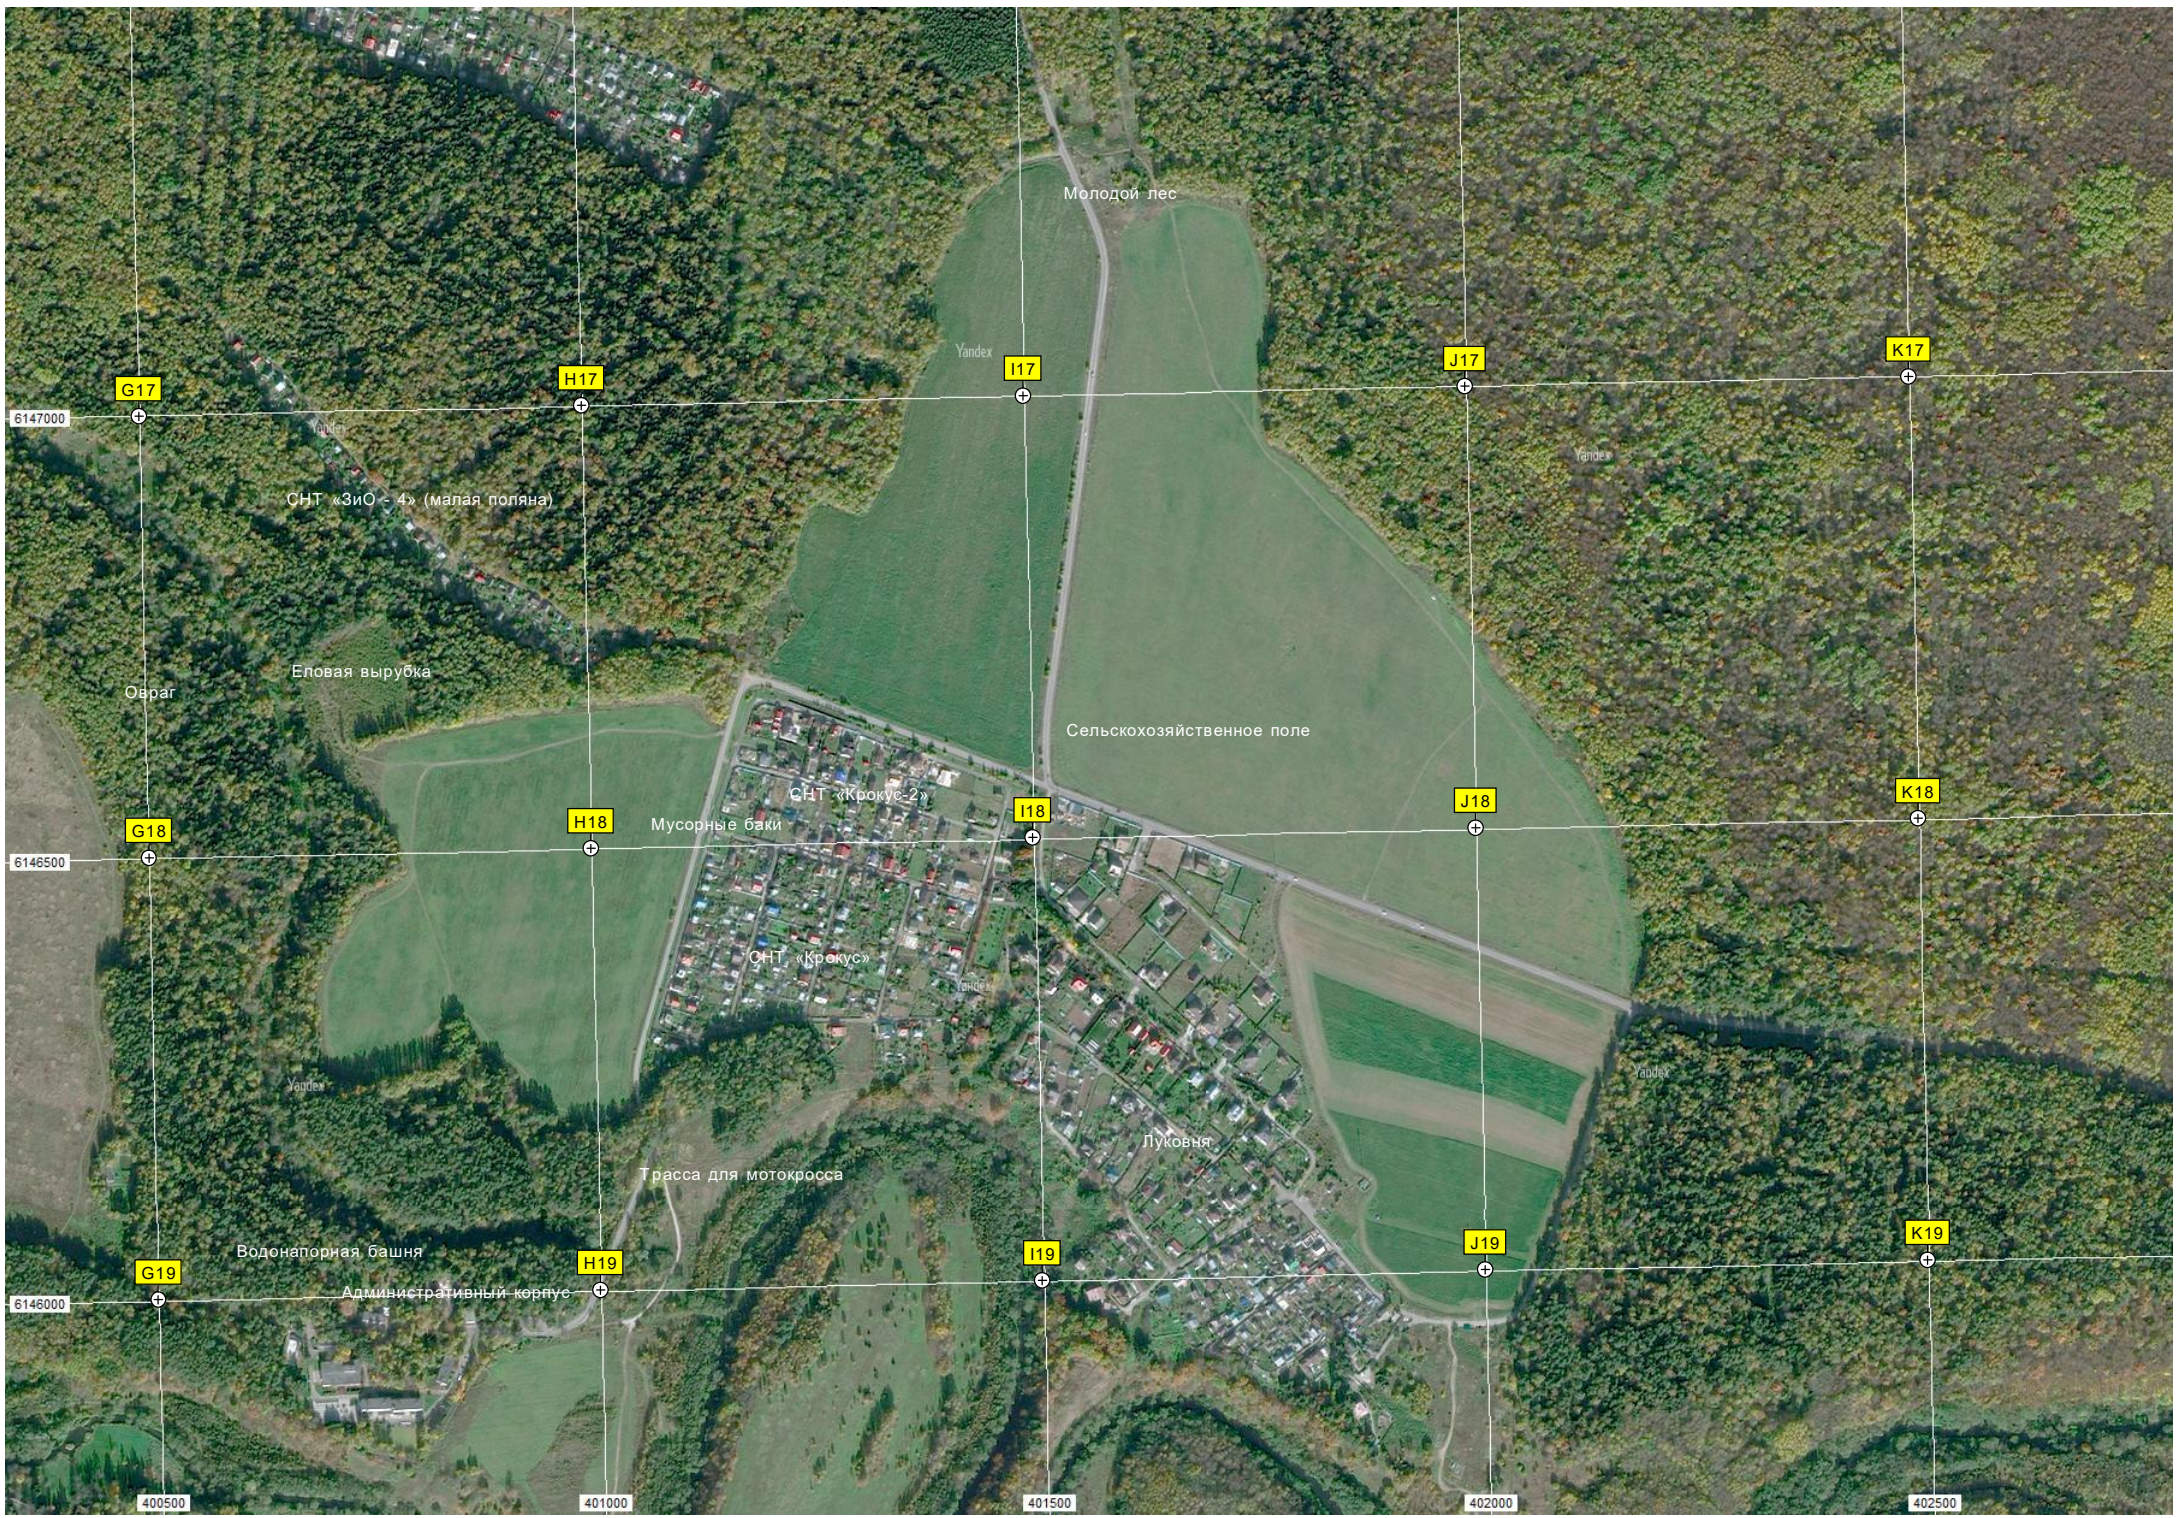

дер. Девятское, 40

Солнечная ул., 6
Микрорайон Родники
Канавы
Солнечная ул., 11

Частный земельный участок

ДНП «Лужки»
ДПК «Черемушки»

Вход в каменоломню «Саями»

Артскважина № 52

пляж «Омут»

Частный участок
Девятовские каменоломни

Опора ЛЭП

СНТ «Луч»

Молодой лес

Yandex

Yandex

СНТ «ЗиО - 4» (малая поляна)

Обраг

Еловая вырубка