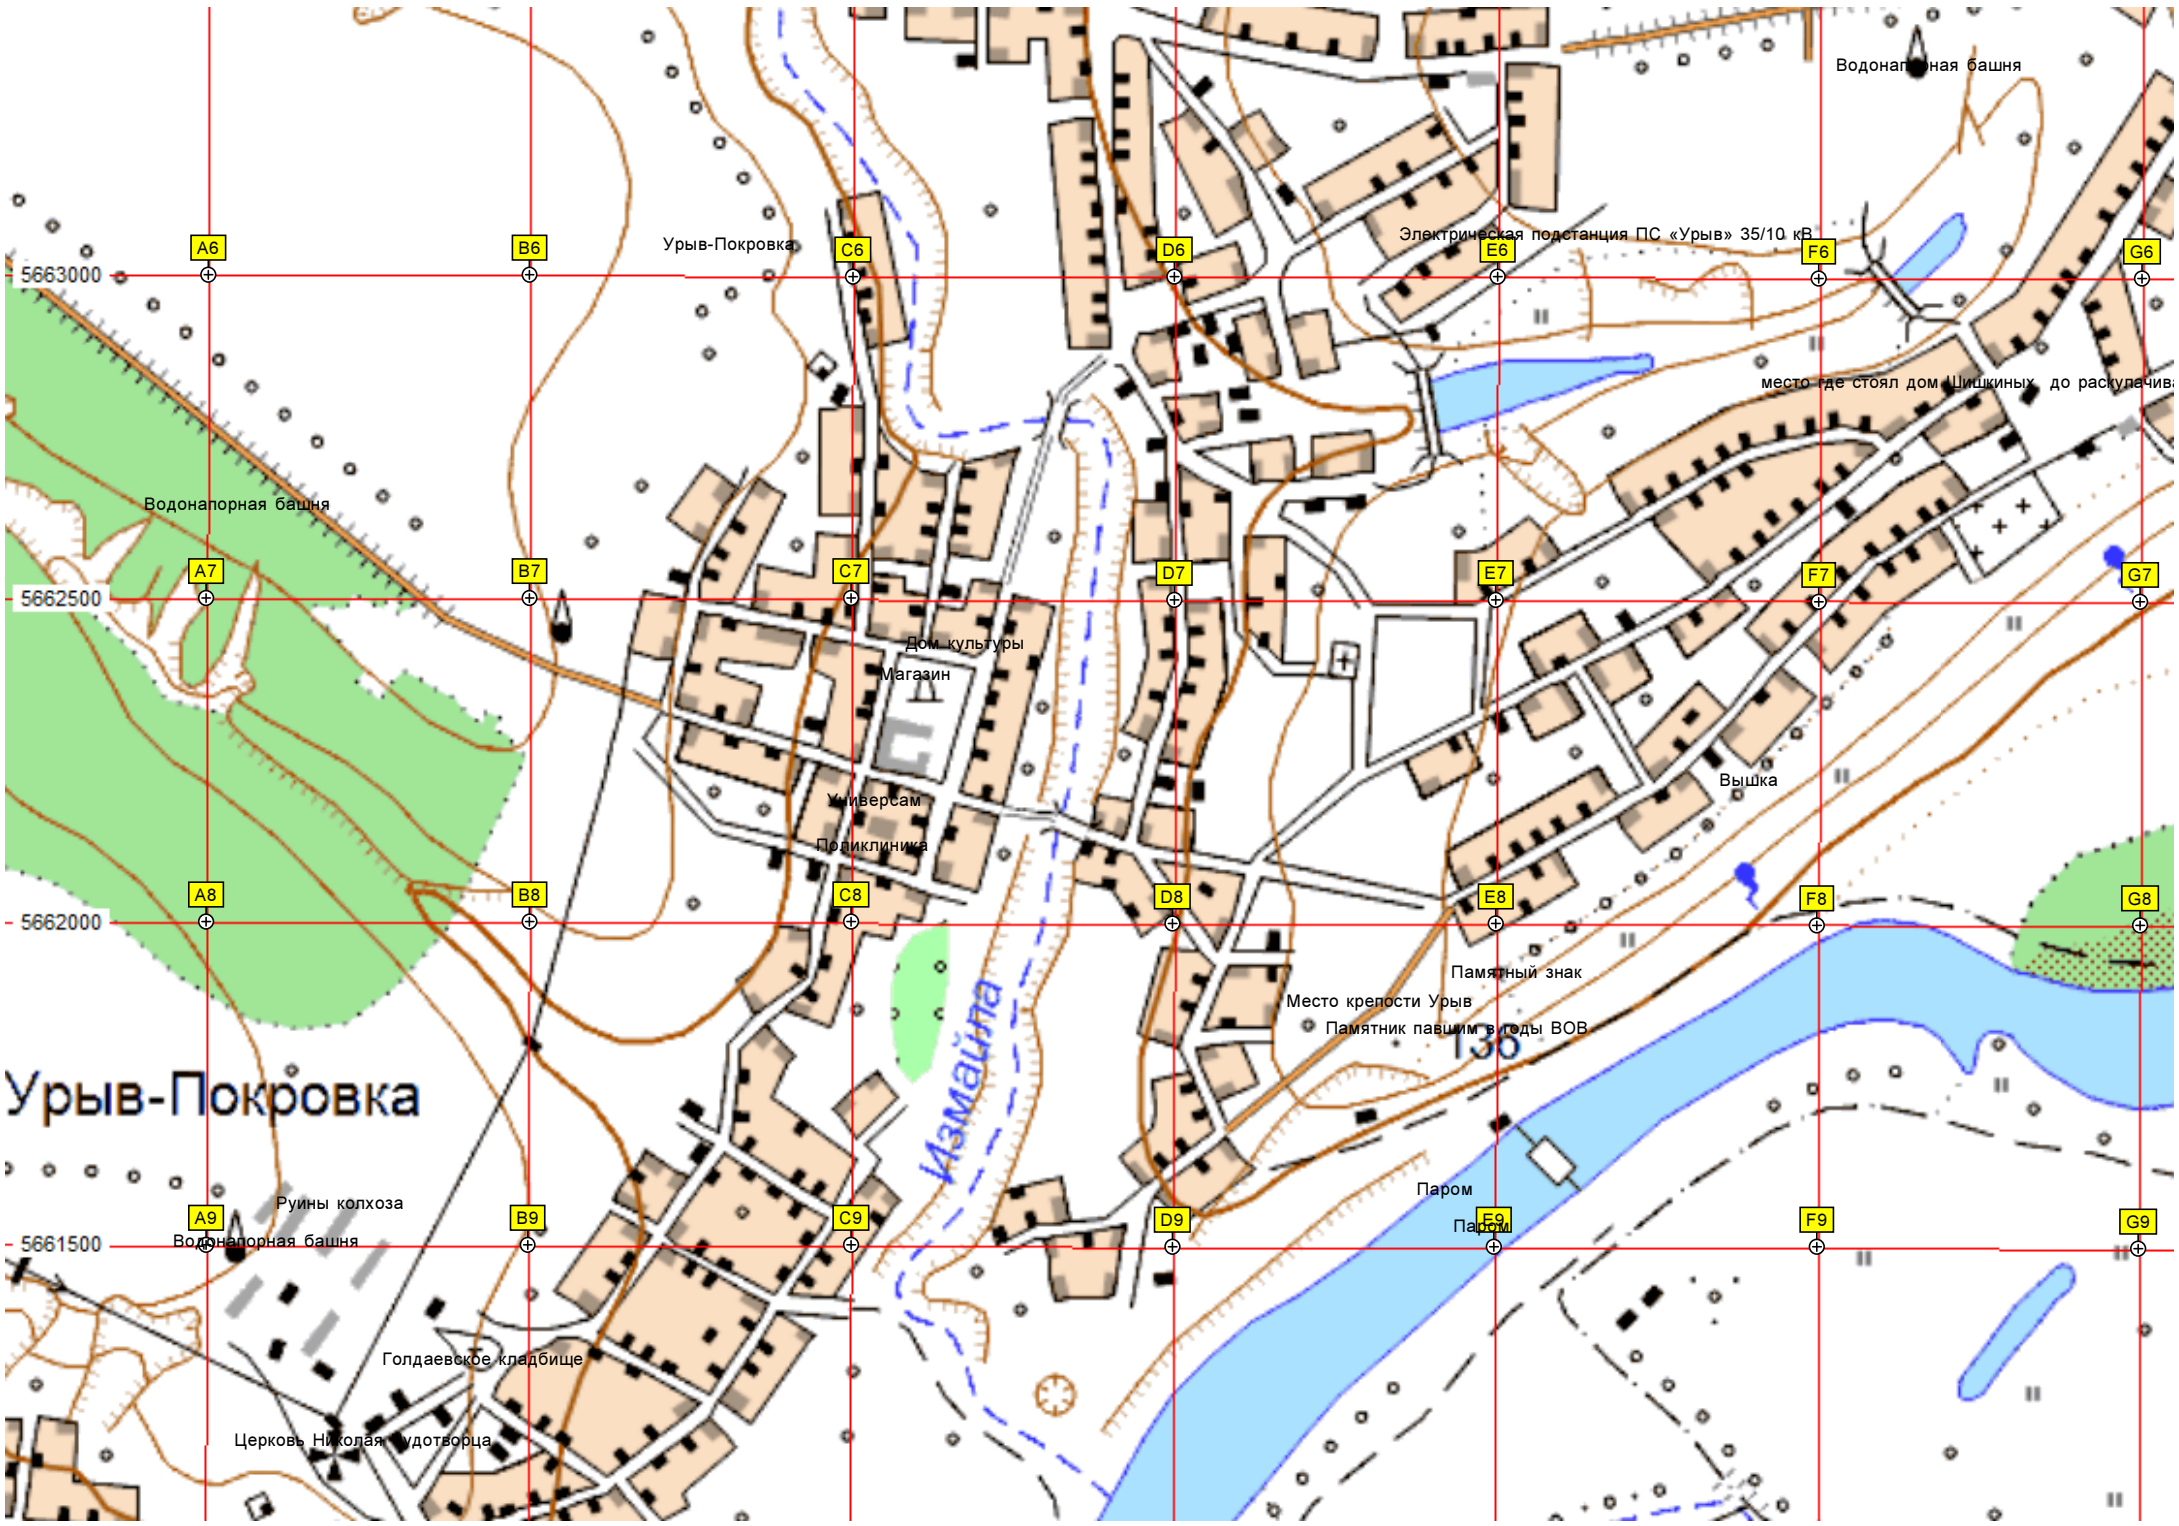

паниция, много песка

оз. Бодеевское

Новозадонский

Лес

Кладбище

Водонапорная башня

Урыв-Покровка

5663000