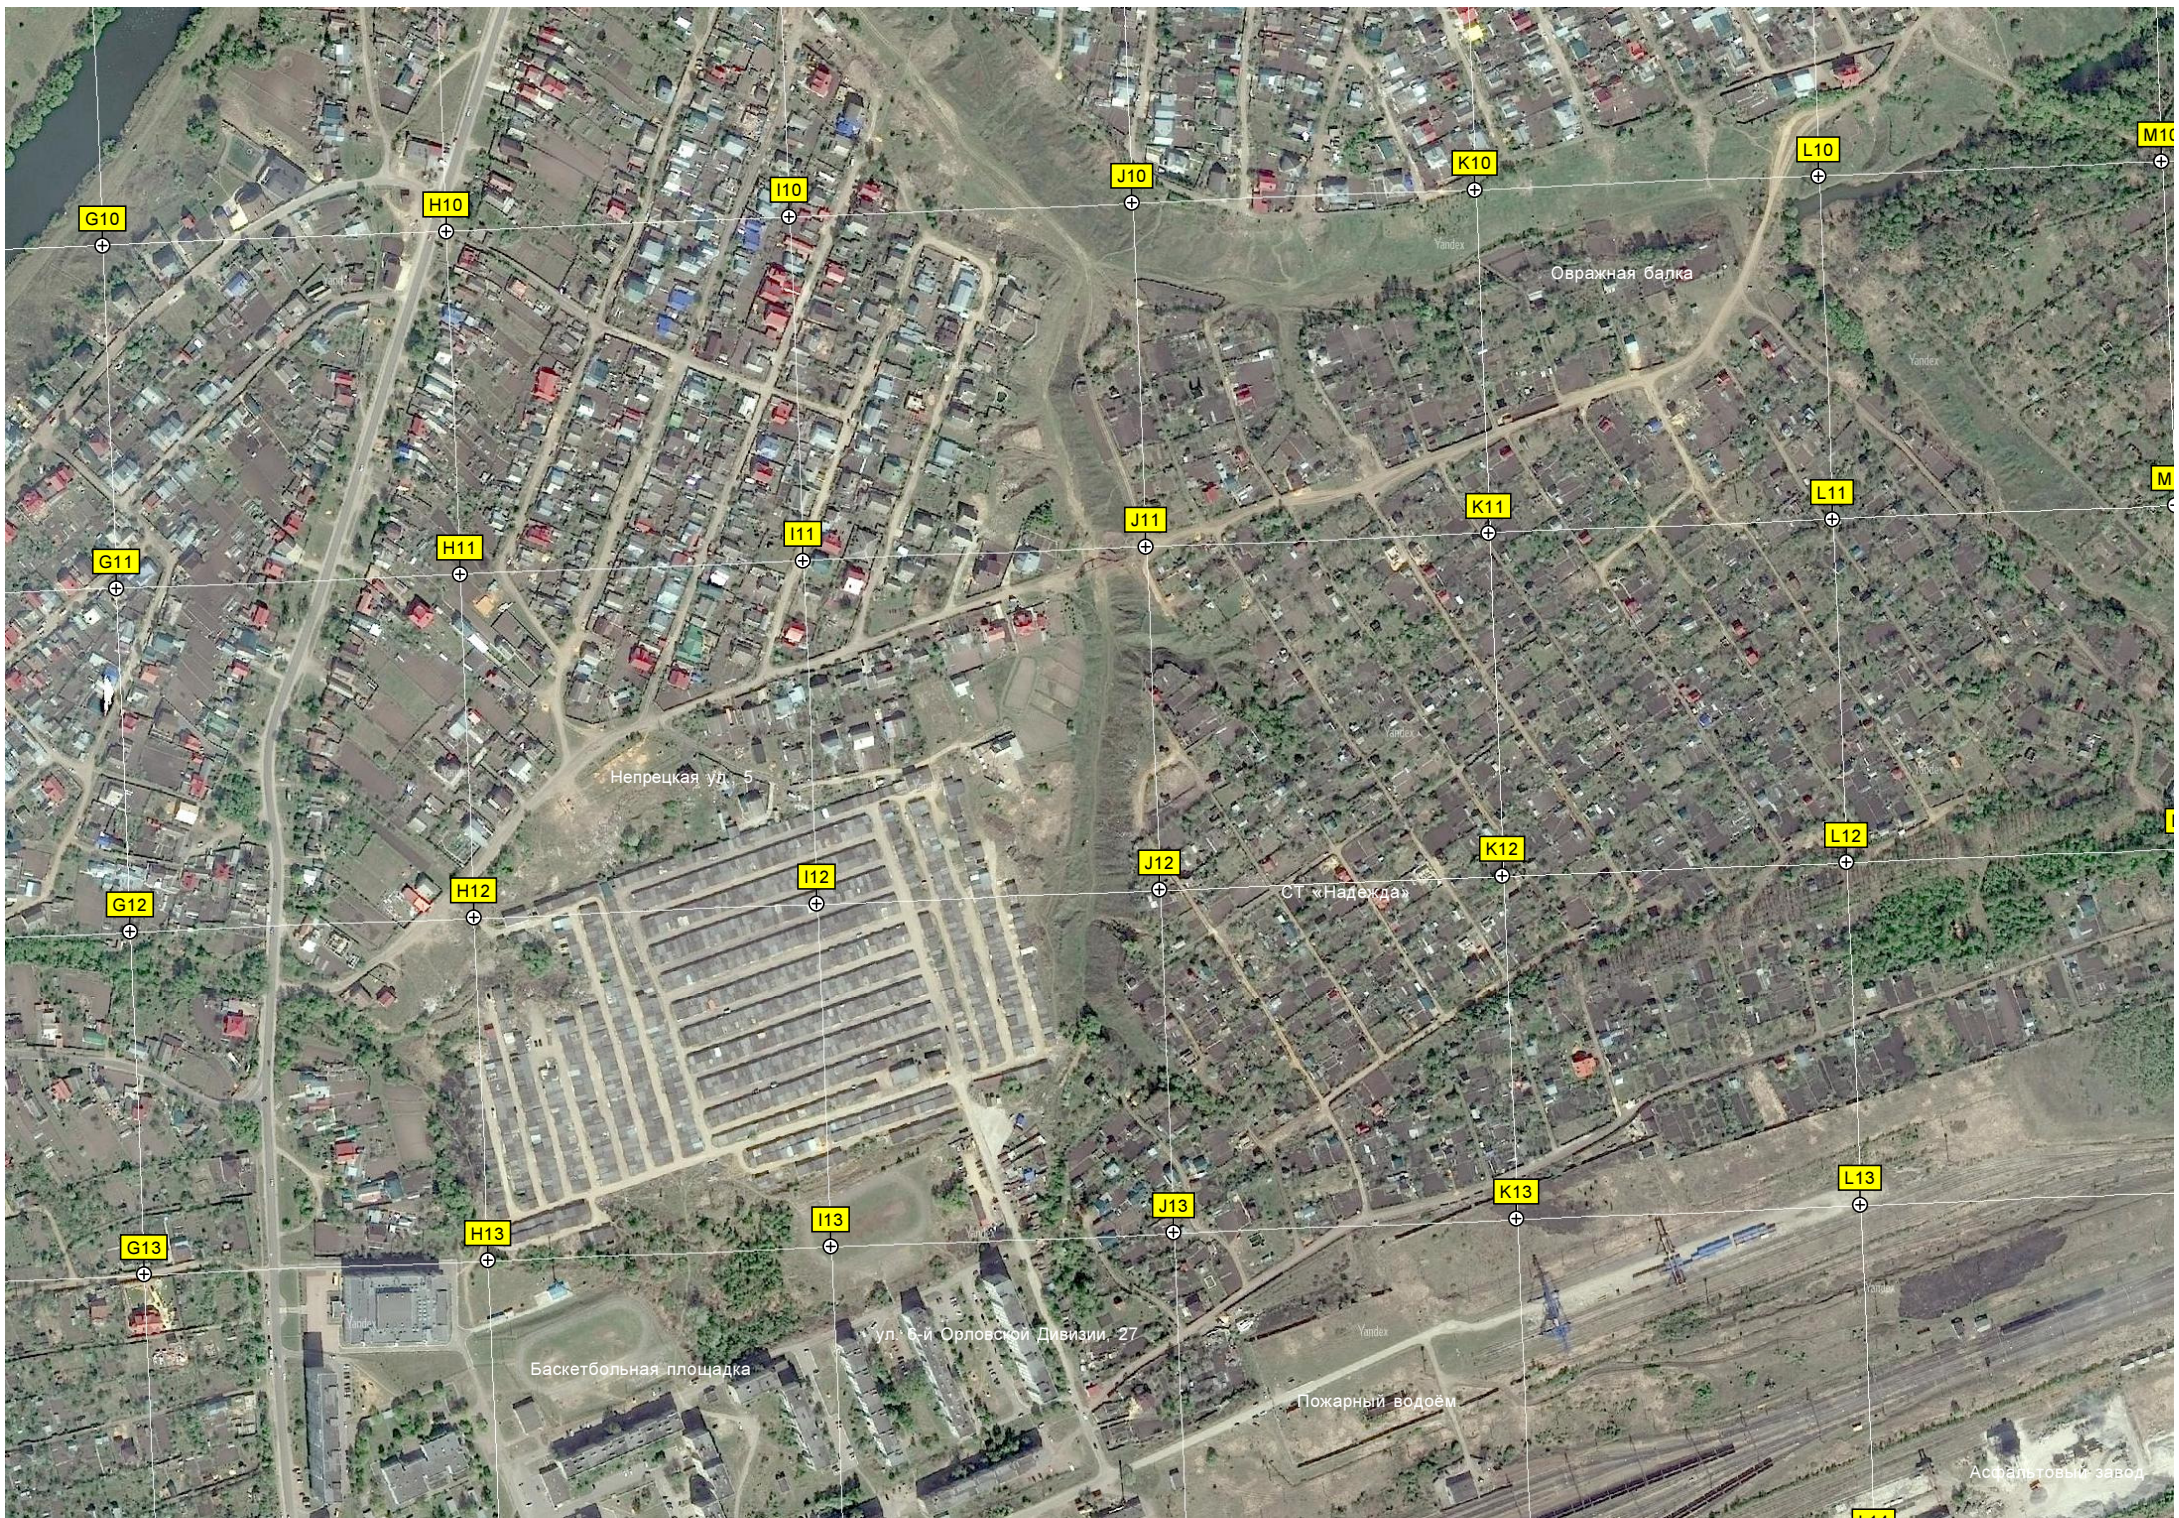

Бывший вход в «Трёхкилометровку»

ул. Фрунзе, 13

Ростовская ул. 18

Насосная станция водоснабжения

Котельная

Котельная

Террито

G10