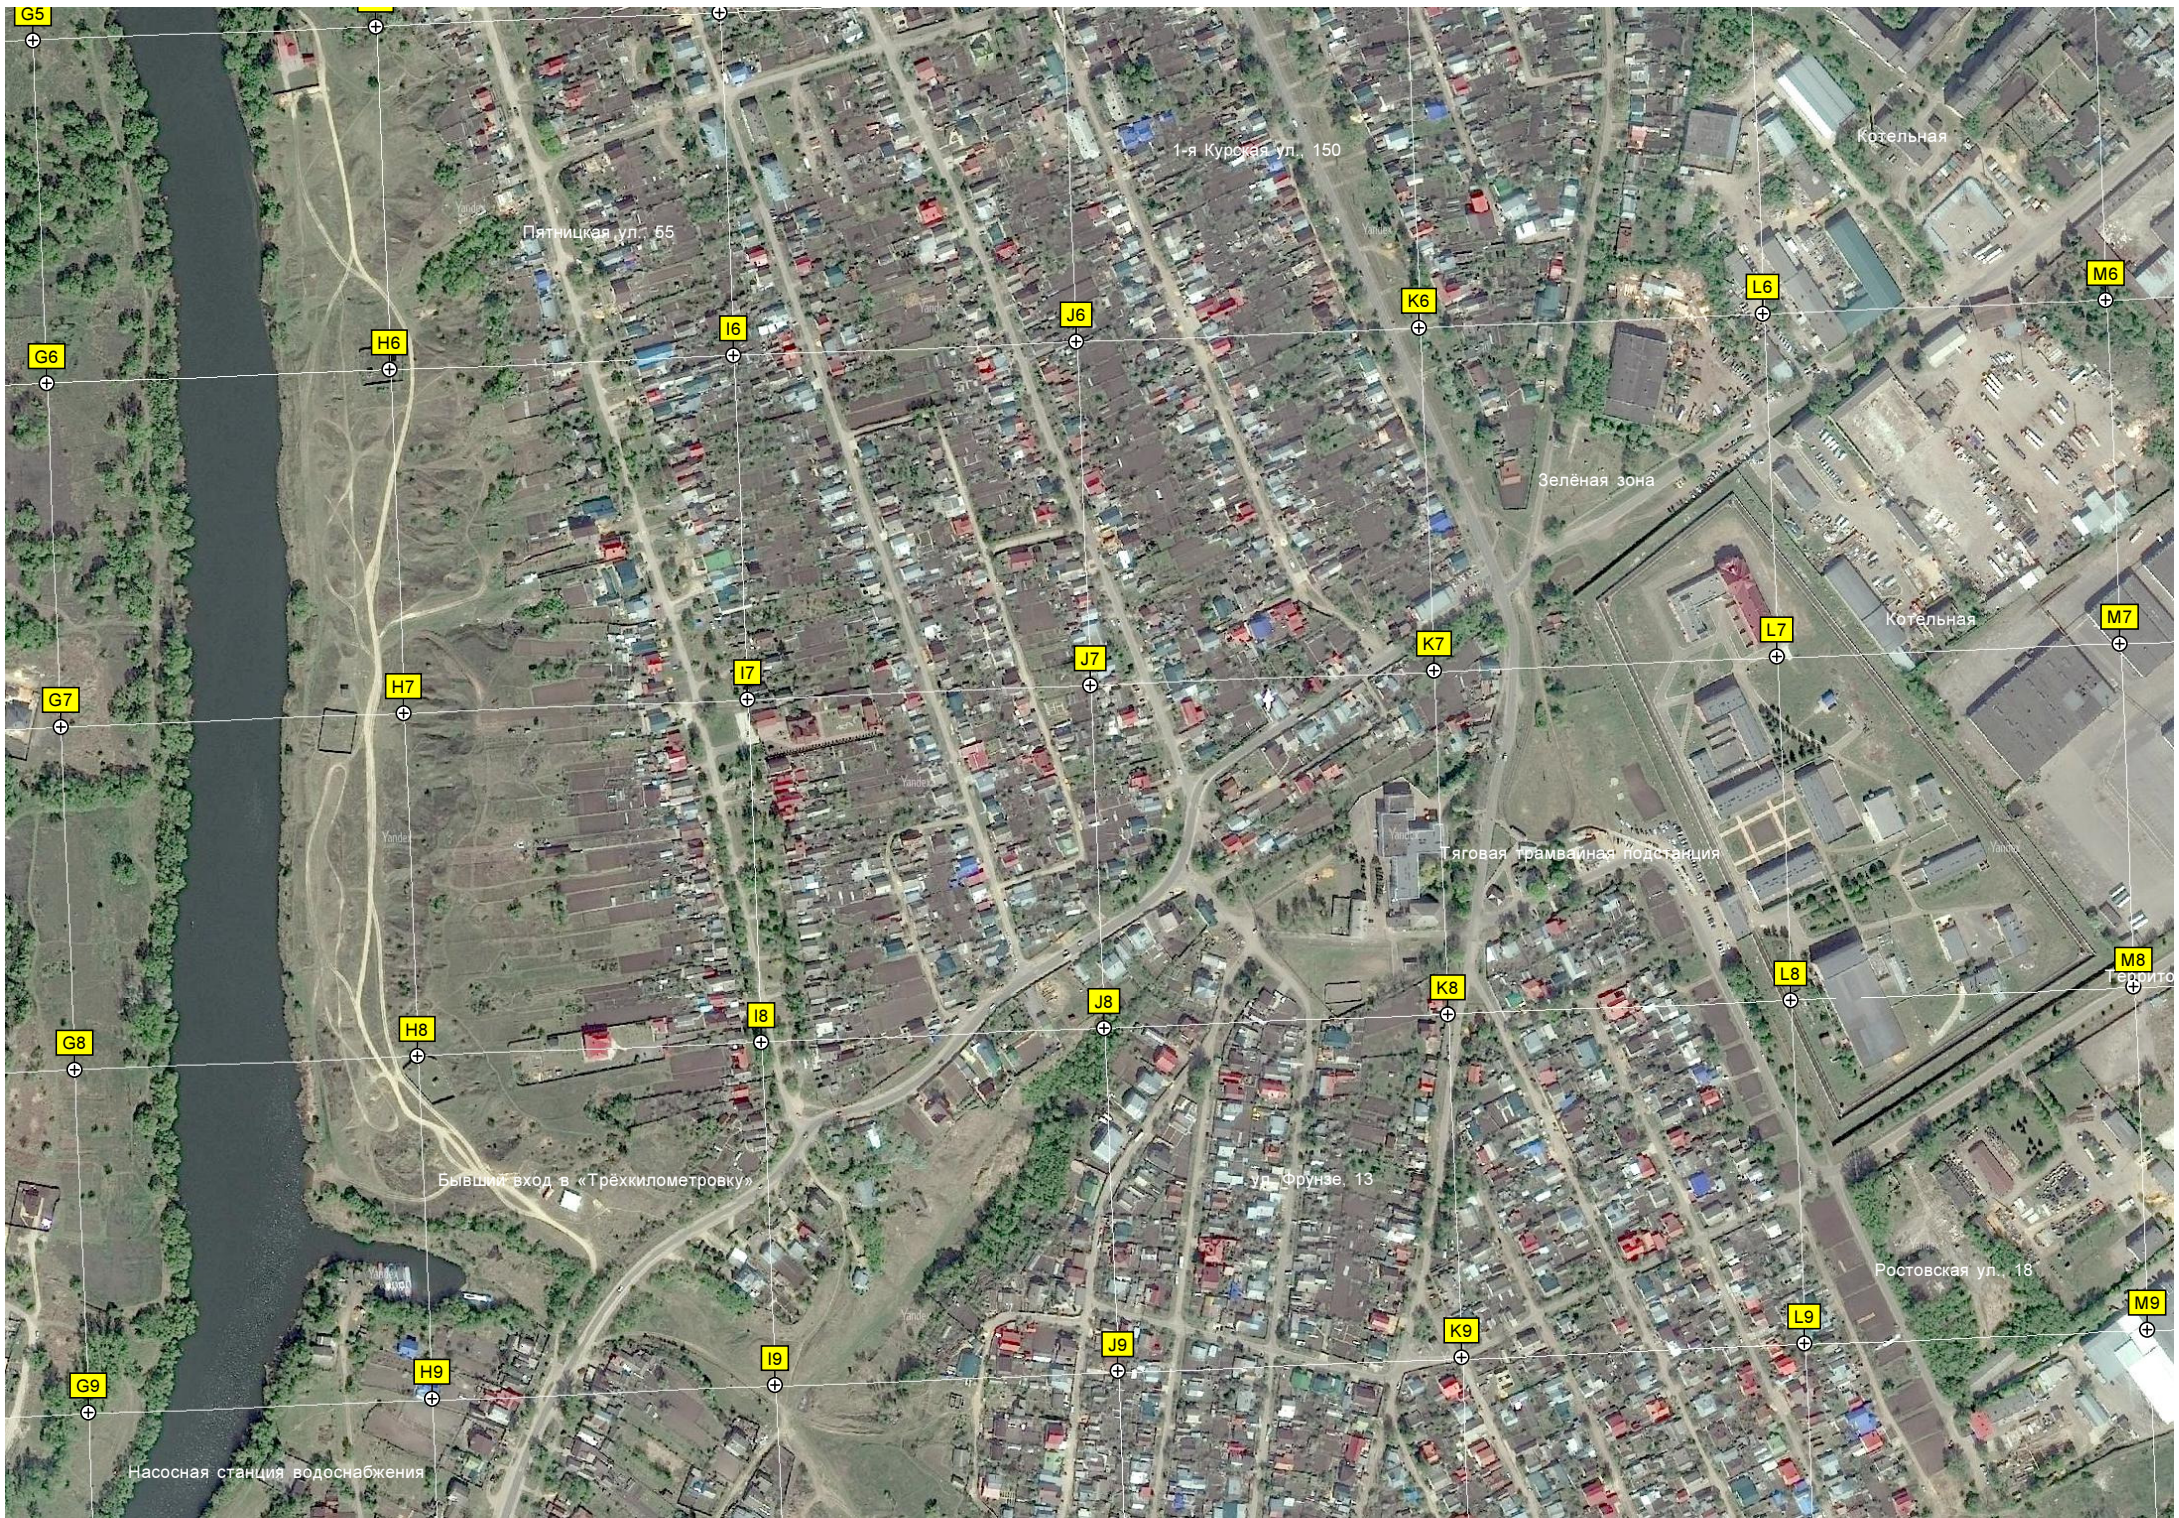

G5

G6

G7

G8

G9

H6

H7

H8

H9

I6

I7

I8

I9

J6

J7

J8

J9

K6

K7

K8

K9

L6

L7

L8

L9

M6

M7

M8

M9

Пятицкая ул. 65

1-я Курская ул. 150

Зелёная зона

Ягоя трамвайная подстанция

Бывший вход в «Трёхкилометровку»

ул. Фрунзе, 13

Ростовская ул. 18

Насосная станция водоснабжения

Котельная

Котельная

Террито