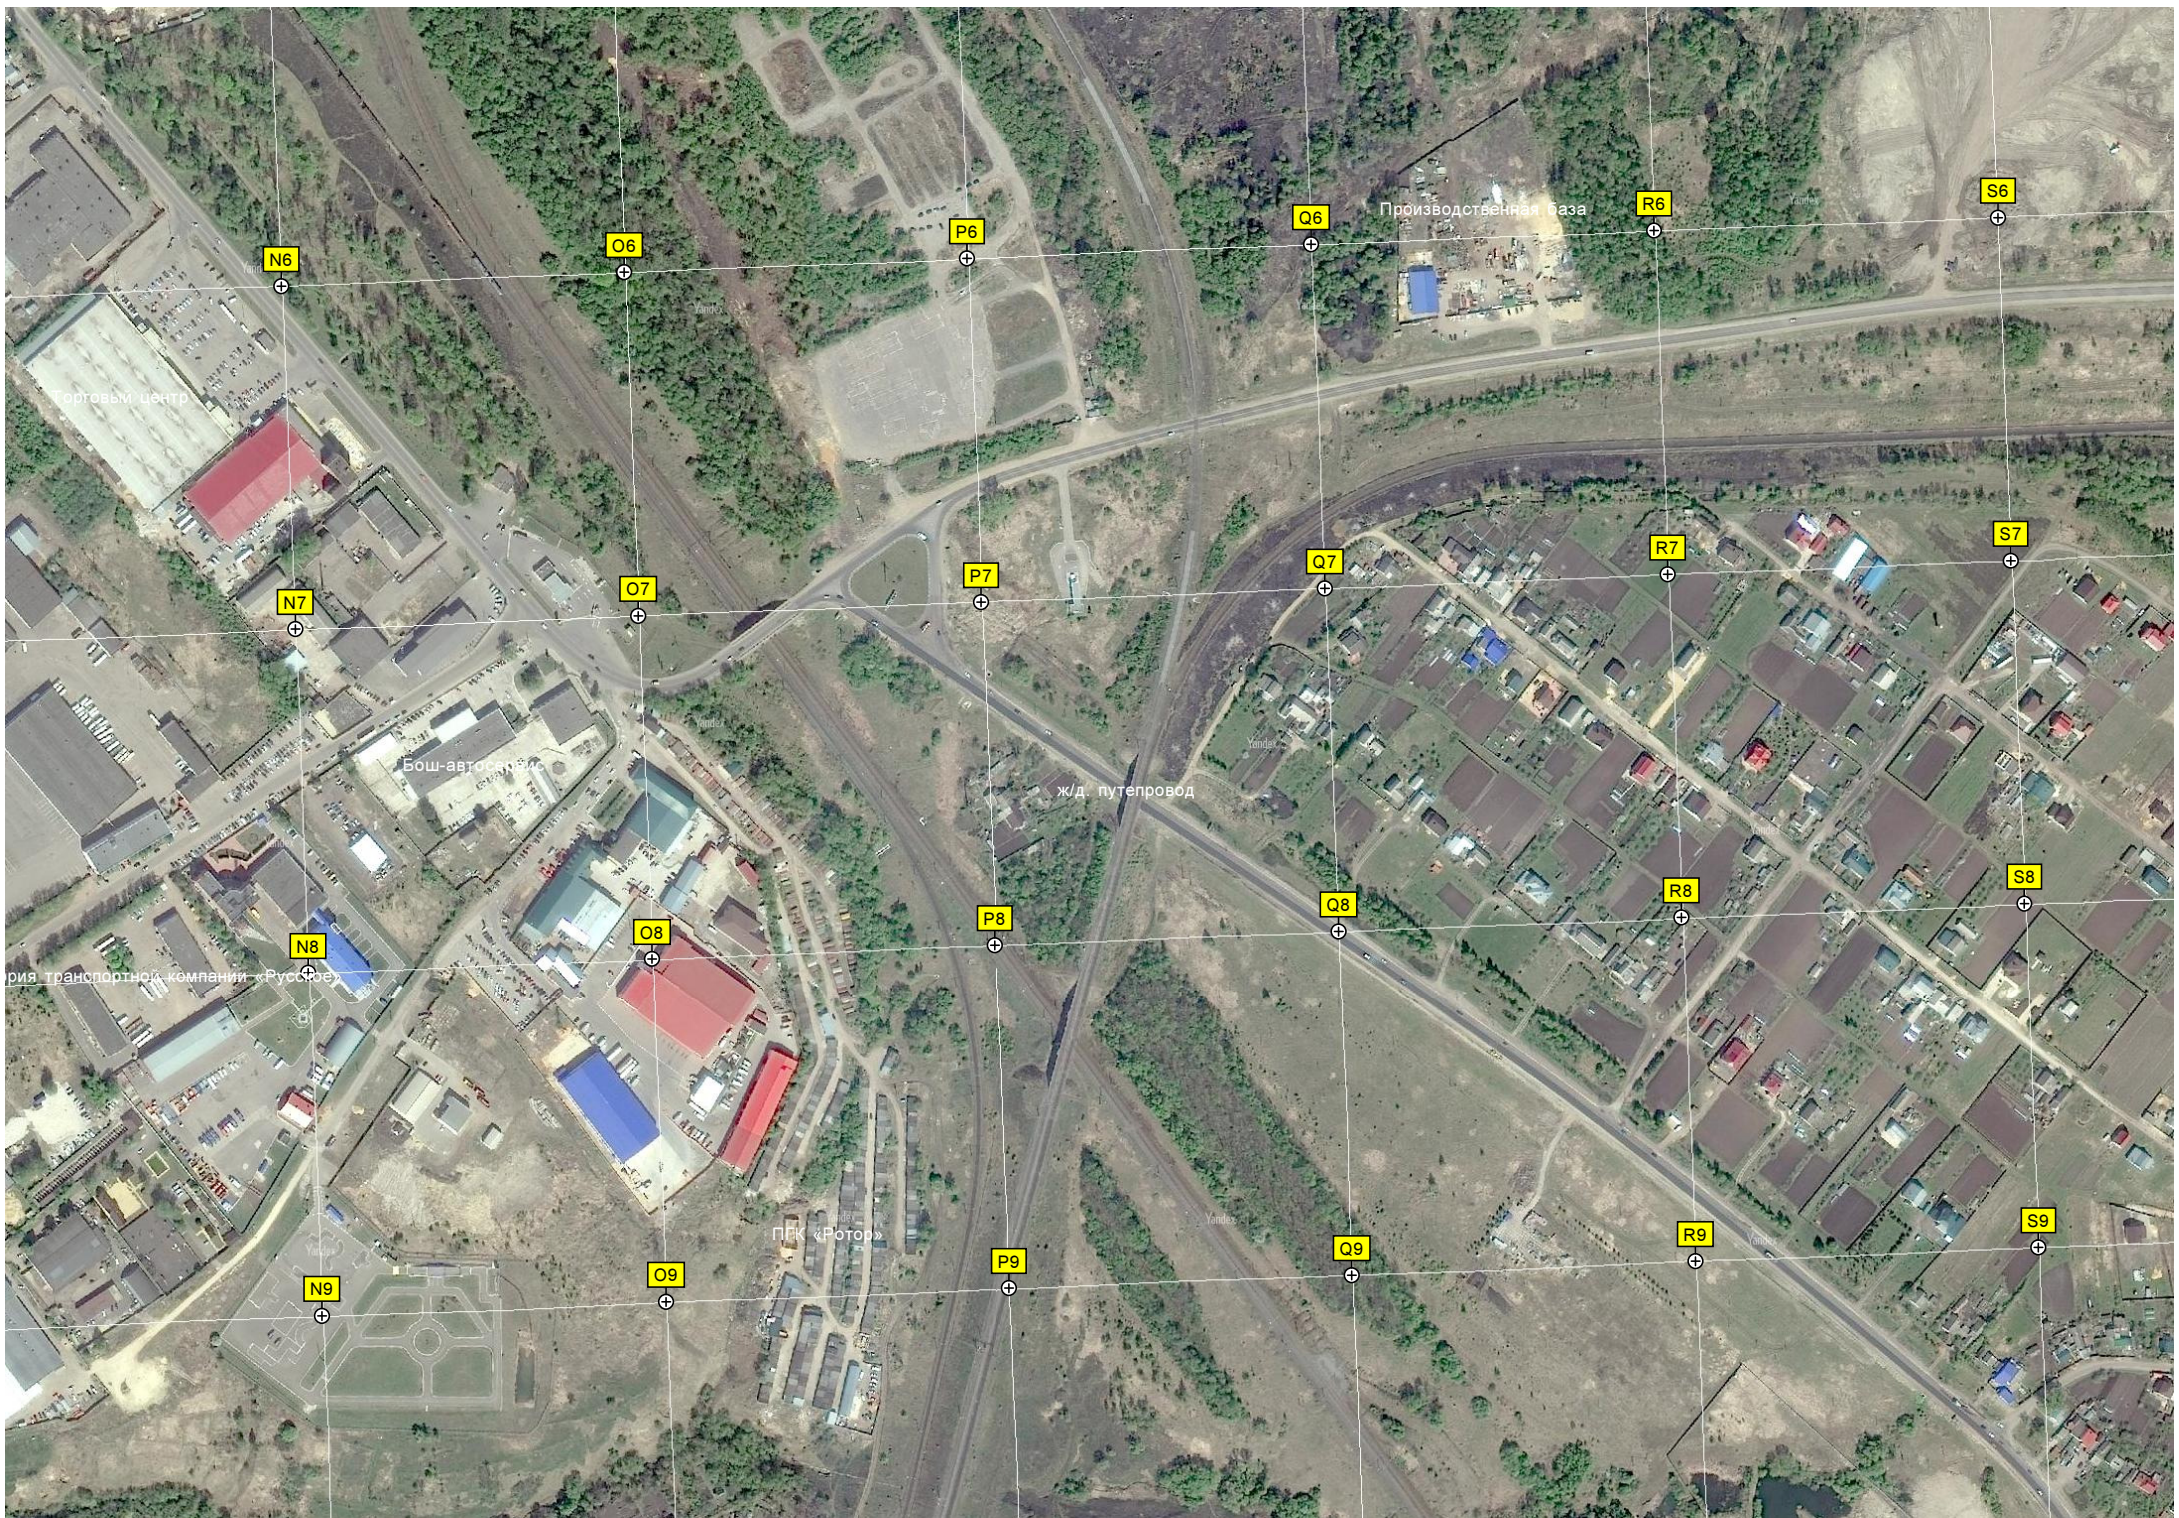

Бывший вход в «Трёхкилометровку»

ул. Фрунзе, 13

Ростовская ул. 18

Насосная станция водоснабжения

Котельная

Котельная

Террито

G10