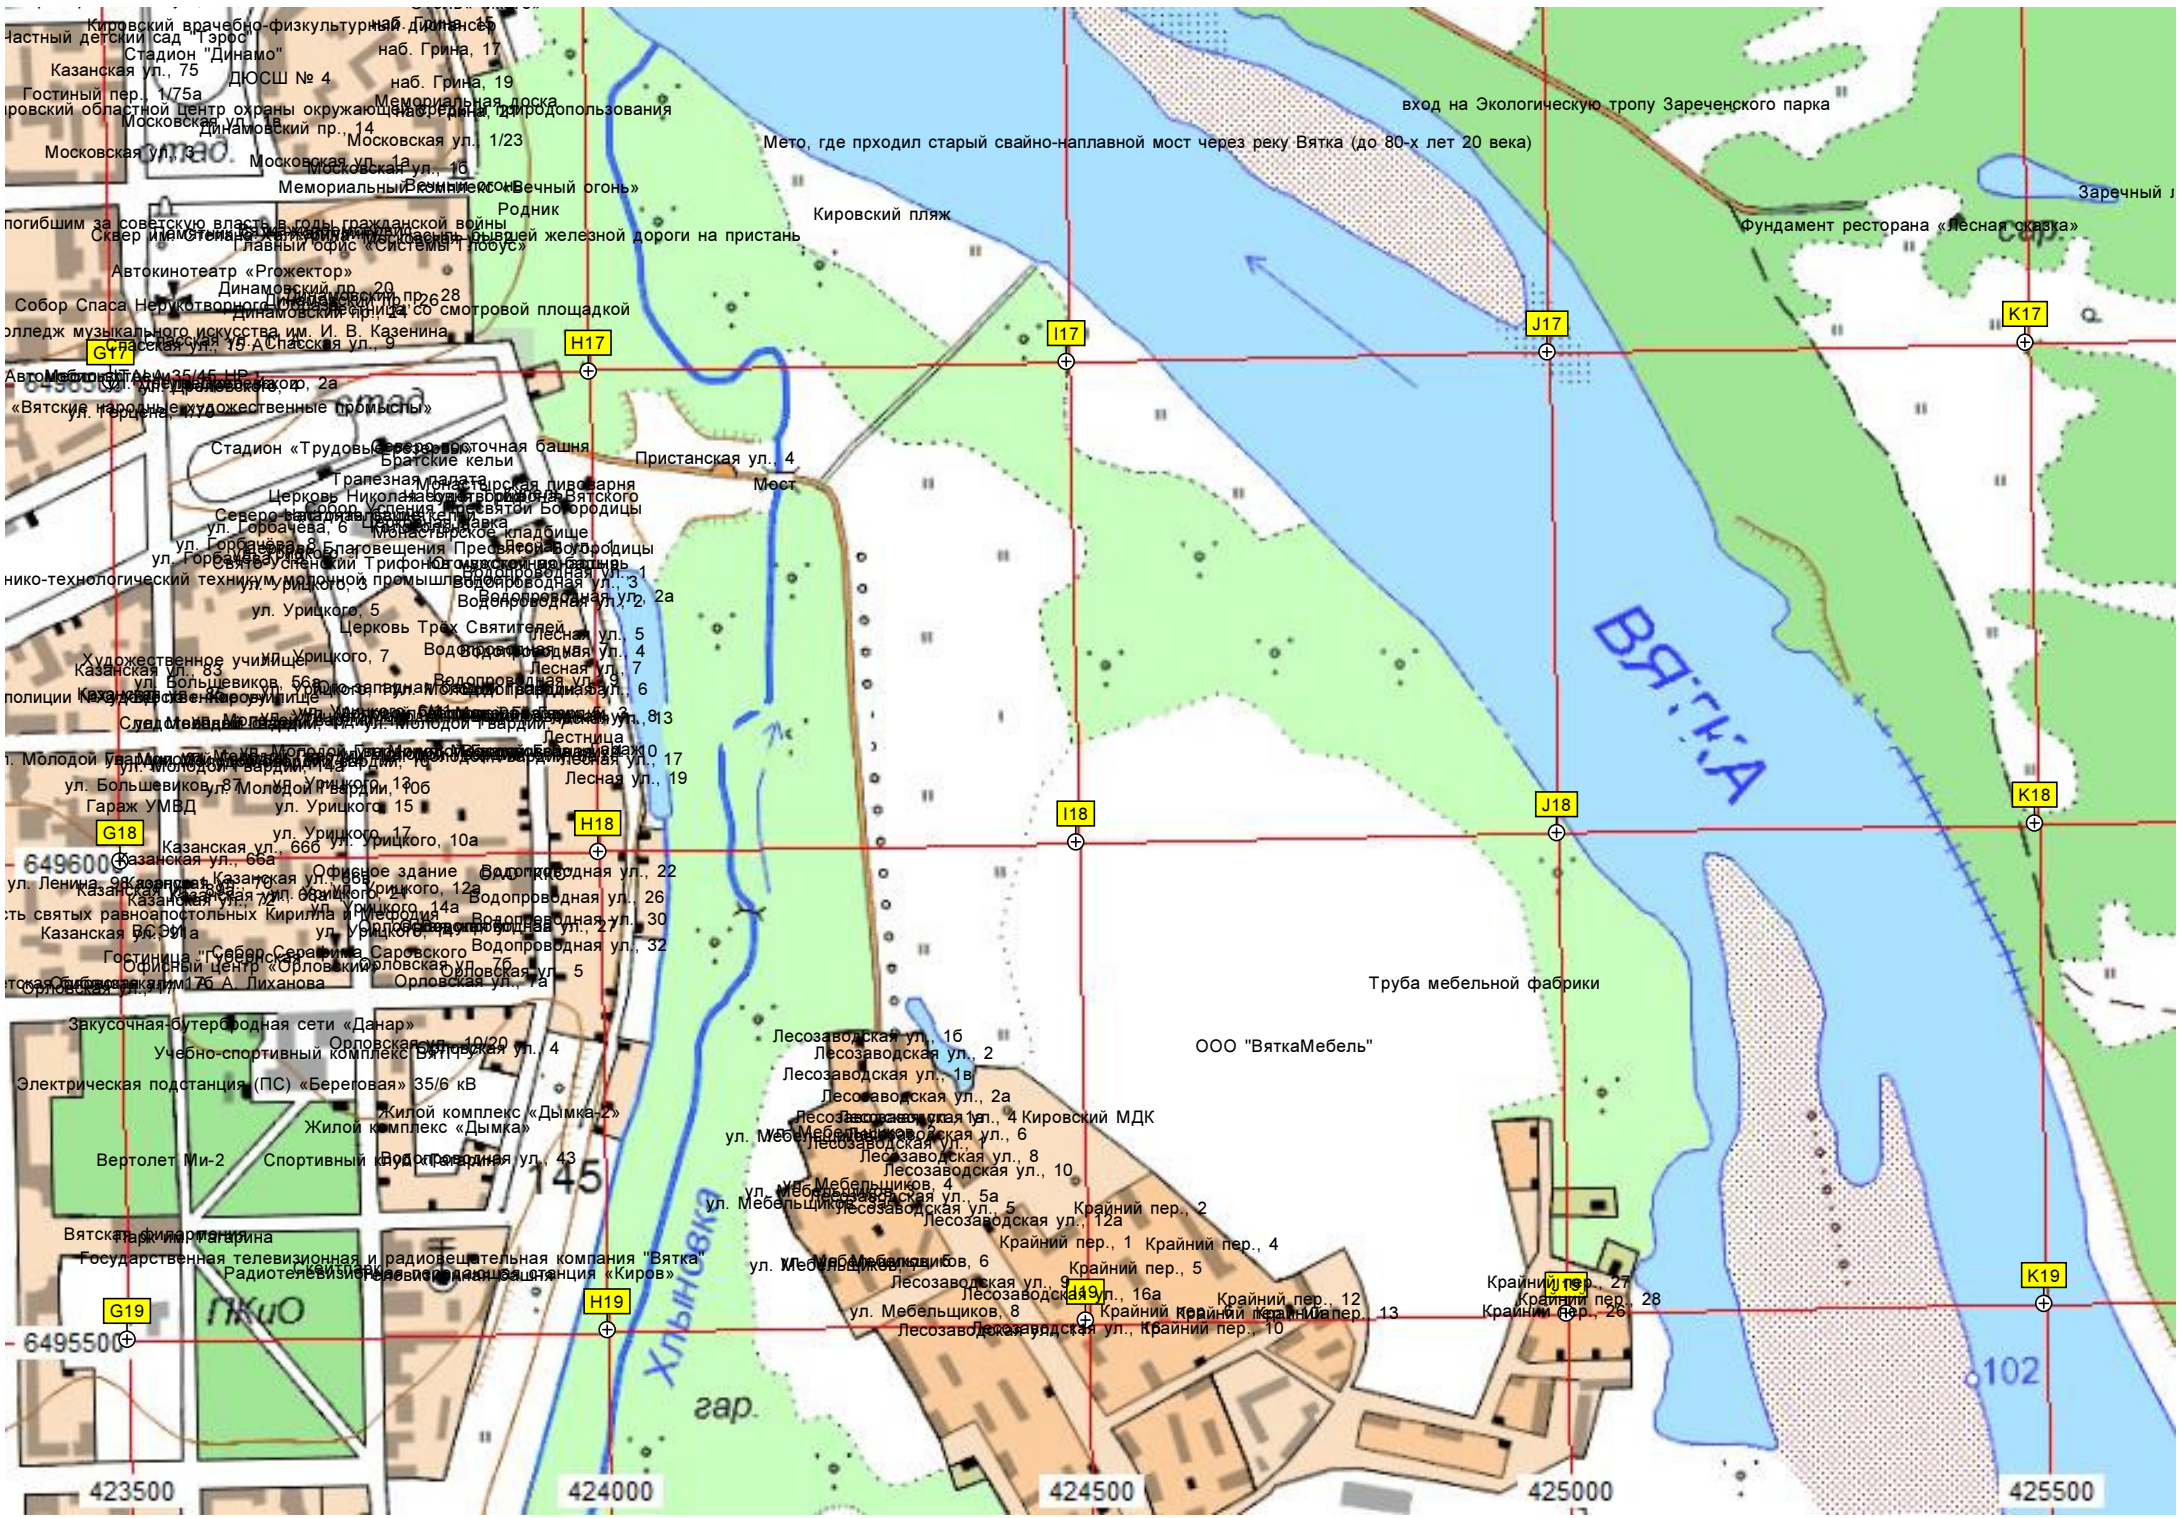

6497500

6497000

оздор

В жилища Порошинского  
магазина «Впрок»

Кировский врачебно-физкультурный диспансер  
частный детский сад "Гэро"  
Стадион "Динамо"  
Казанская ул., 75 ДЮСШ № 4 наб. Грина, 19  
Гостиный пер., 1/75а Мемориальная доска  
Кировский областной центр охраны окружающей среды, природопользования  
Московская ул., 14 Динамовский пр.  
Московская ул., 1/23  
Московская ул., 1а  
Мемориальная доска  
"Вечный огонь"