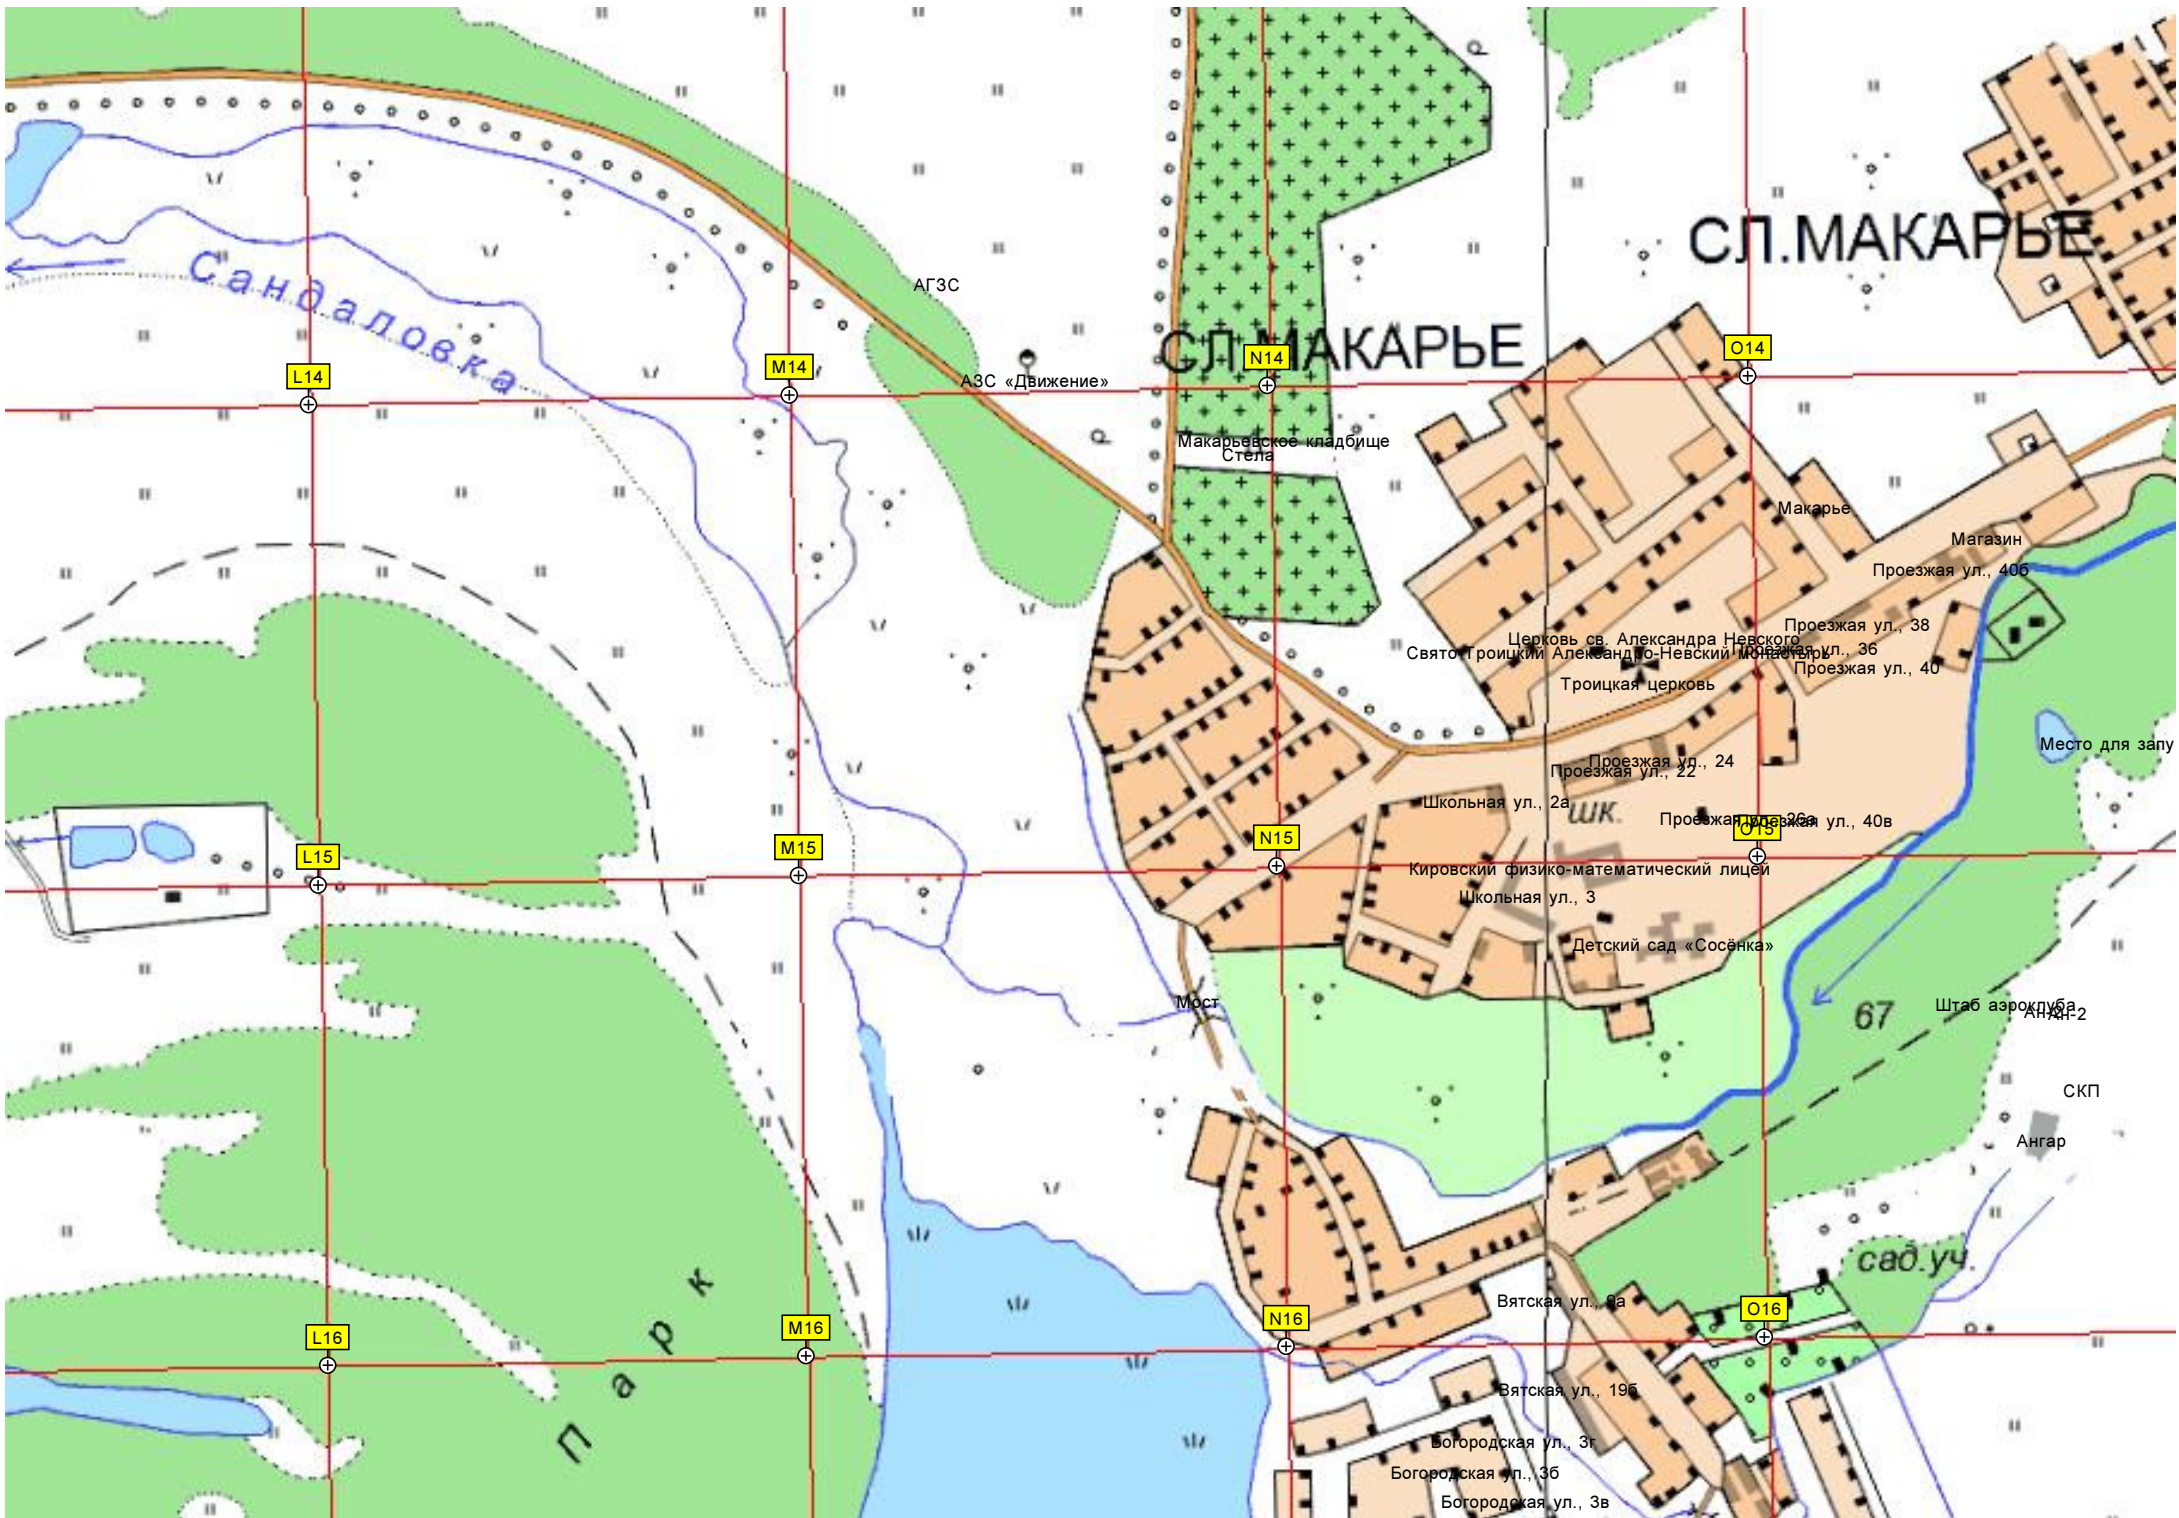

СЛ.МАКАРЬЕ

СЛ.МАКАРЬЕ

Сандаловка

АГЭС

АЗС «Движение»

Макарьевское кладбище
Стела

Макарье

Магазин

Проезжая ул., 40б

Церковь св. Александра Невского
Свято-Троицкий Александро-Невский монастырь

Проезжая ул., 38

Проезжая ул., 36

Проезжая ул., 40

Троицкая церковь

Место для запы

Проезжая ул., 24

Проезжая ул., 22

Школьная ул., 2а

Проезжая ул., 36

Проезжая ул., 40в

Кировский физико-математический лицей

Школьная ул., 3

Детский сад «Сосенка»

Штаб аэроклуба

СКП

Ангар

сад.уч.

Вятская ул., 8а

Вятская ул., 19б

Богородская ул., 3г

Богородская ул., 3б

Богородская ул., 3в

L14

M14

N14

O14

L15

M15

N15

O15

L16

M16

N16

O16