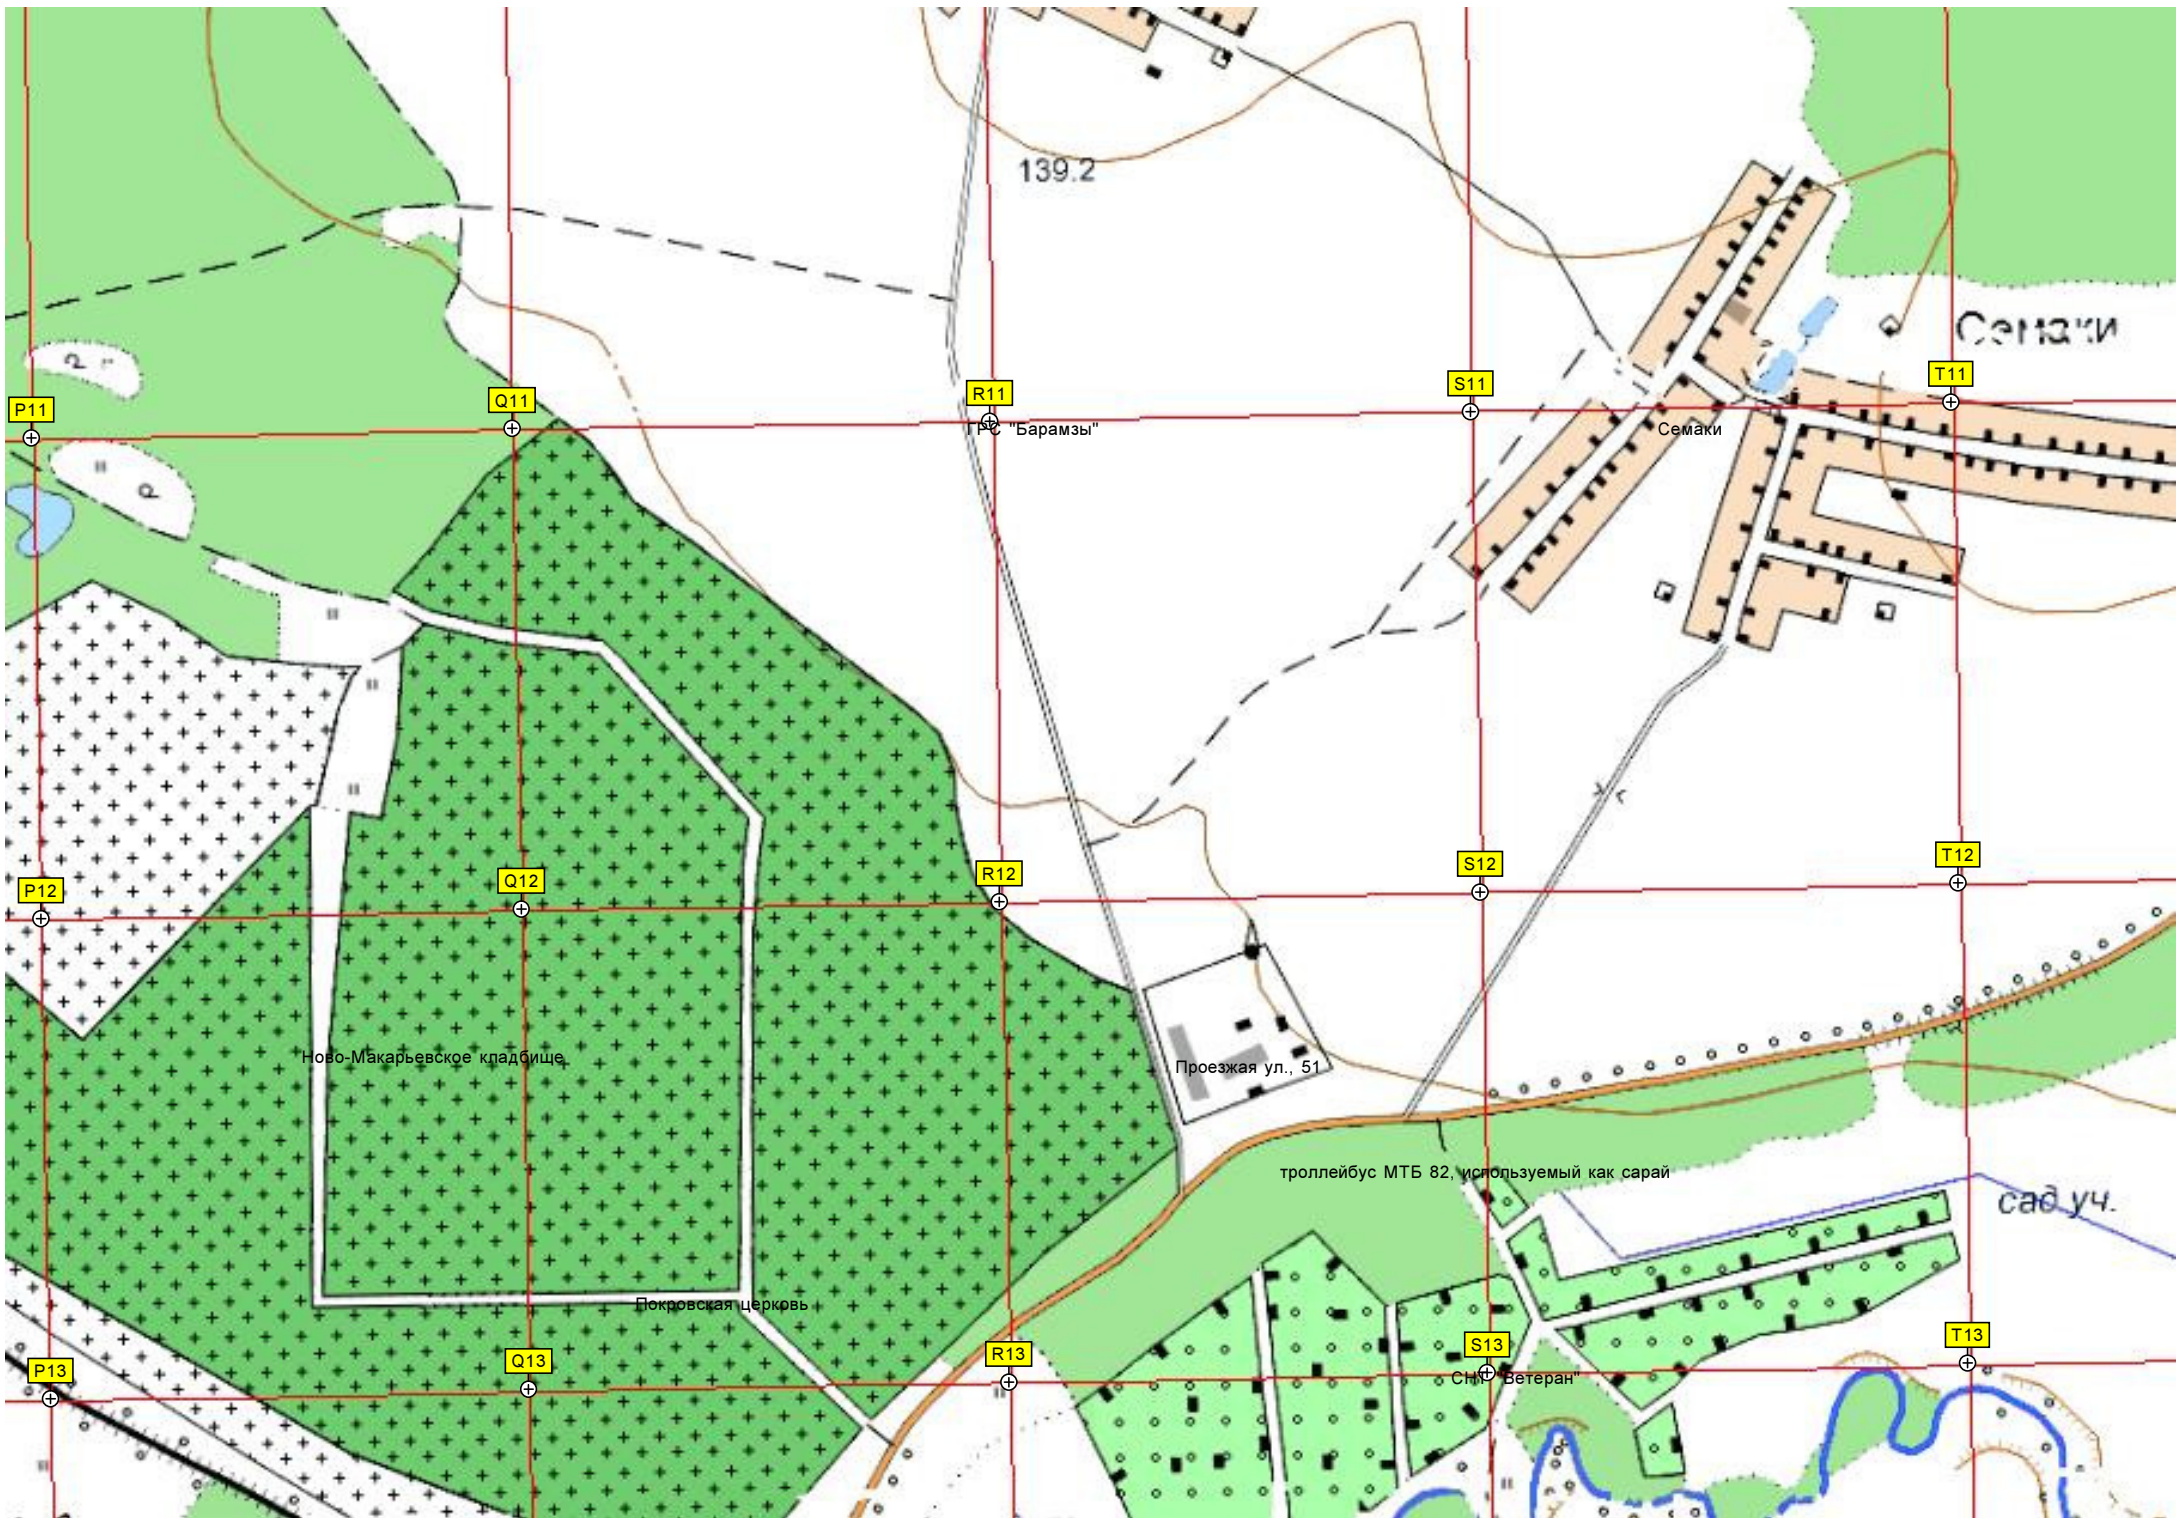

139.2

Семаки

Семаки

Ново-Макарьевское кладбище

Проезжая ул., 51

троллейбус МТБ 82, используемый как сарай

сад уч.

Покровская церковь

СНП "Ветеран"

P11

Q11

R11

S11

T11

P12

Q12

R12

S12

T12

P13

Q13

R13

S13

T13