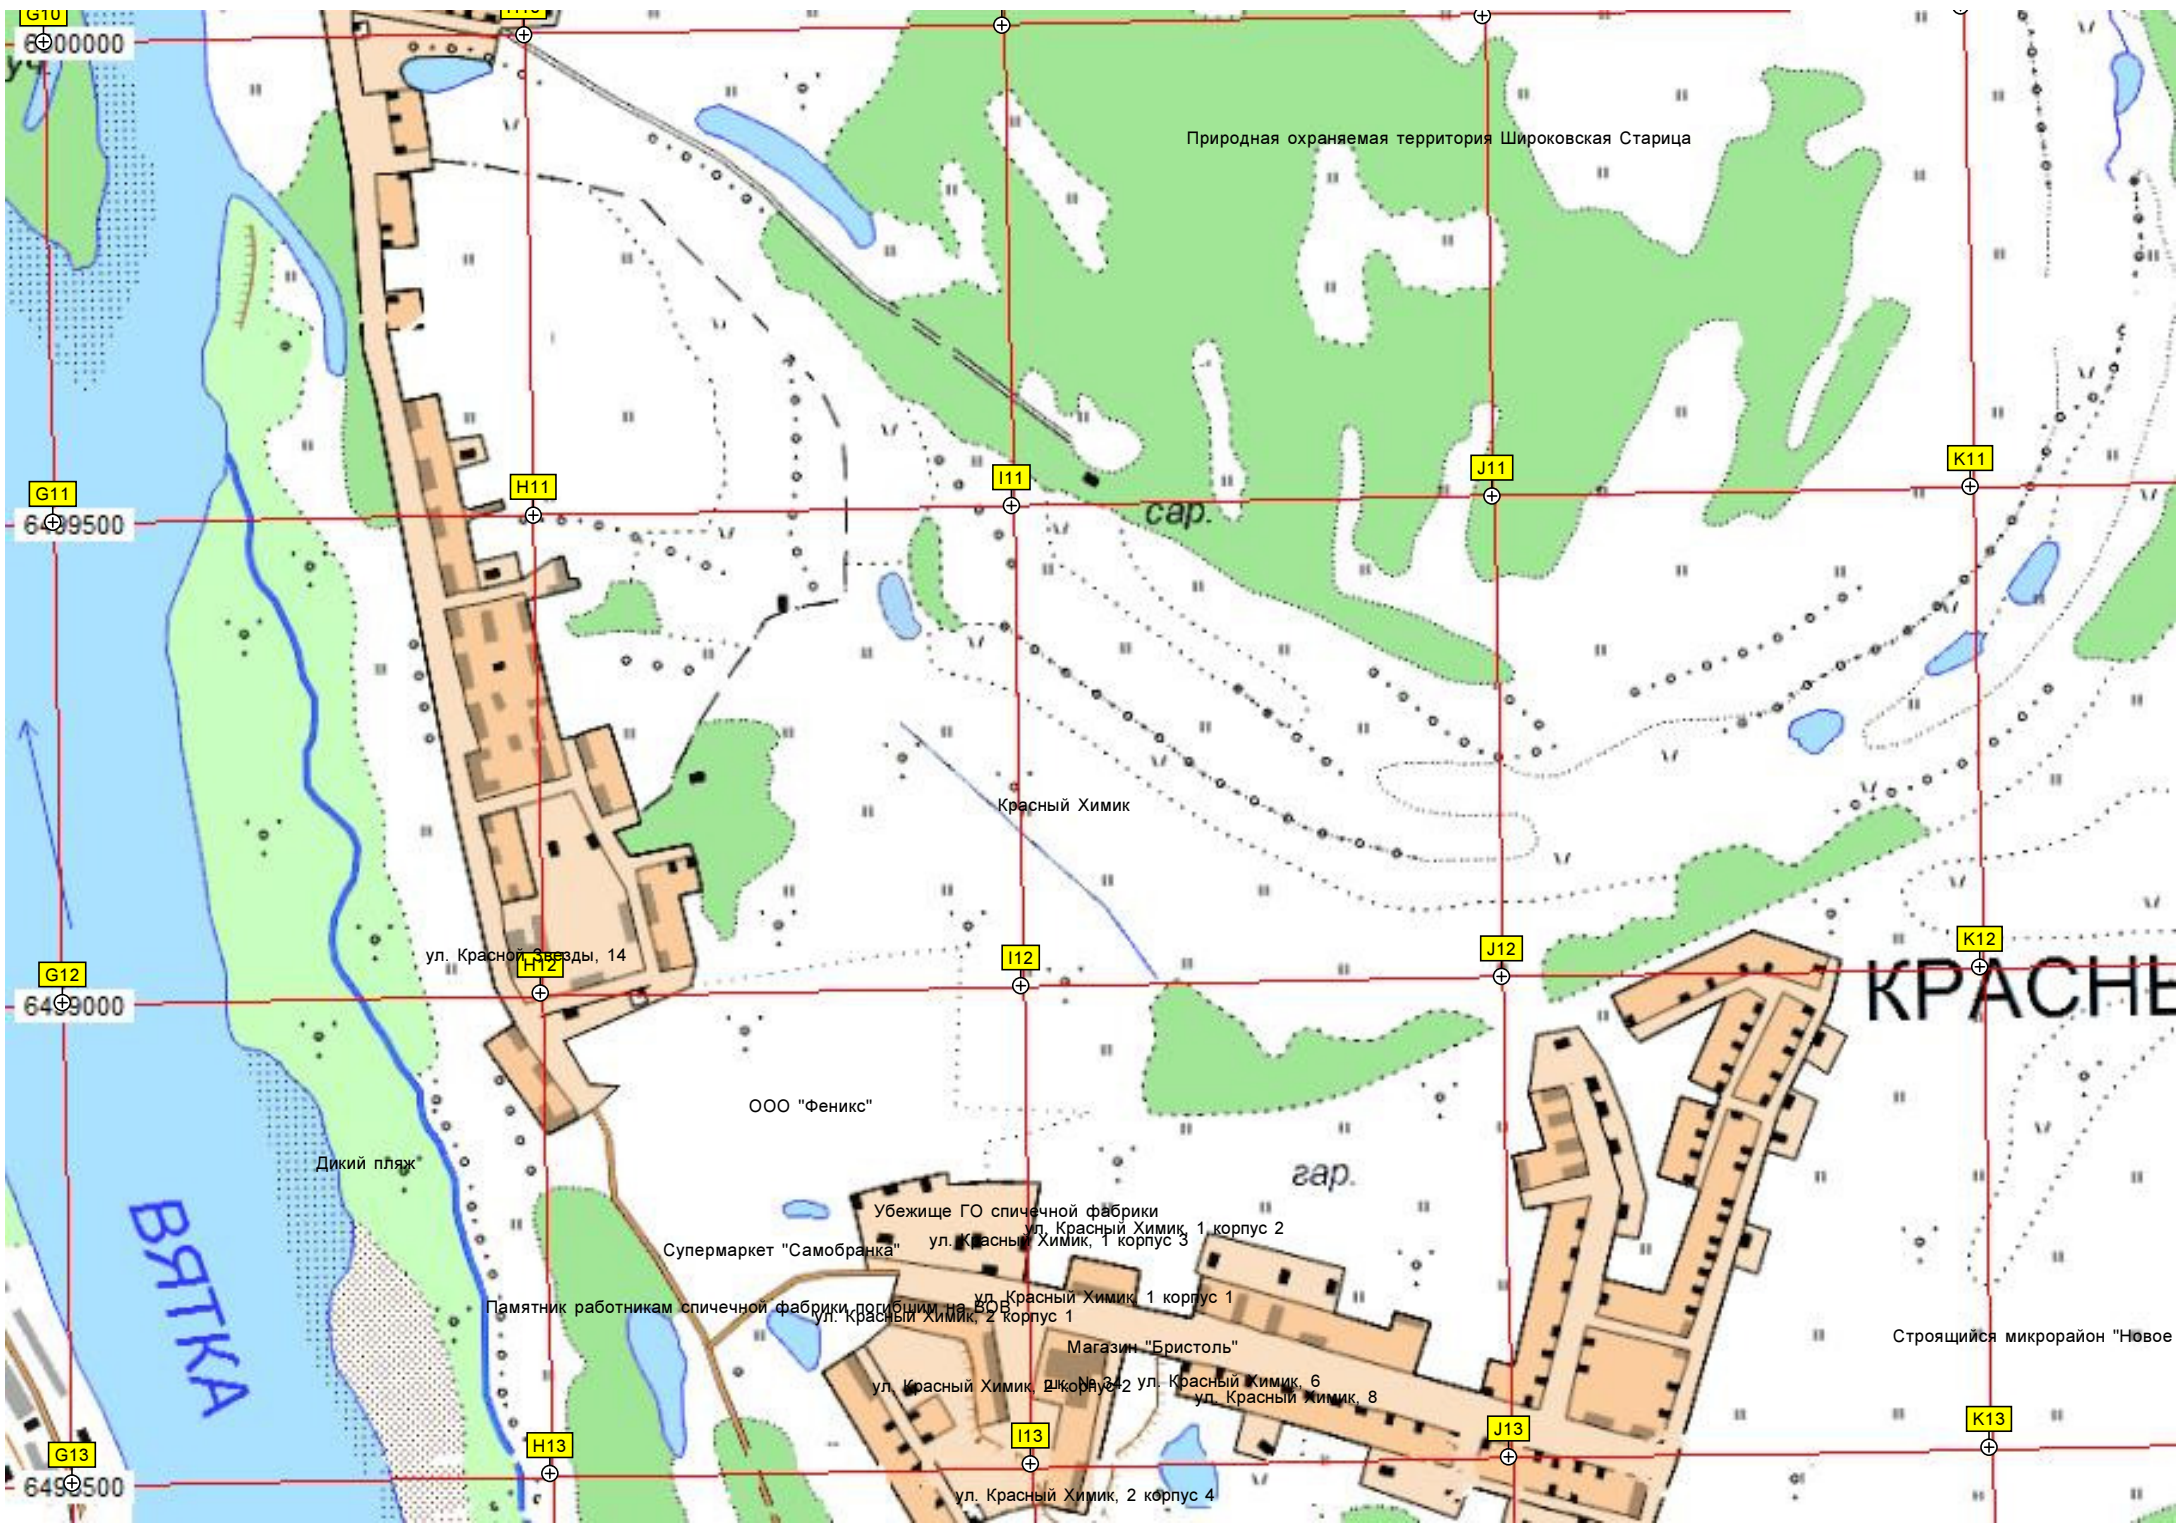

G10
650000

G11
6499500

G12
6499000

G13
6498500

H11

H12

H13

I11

I12

I13

J11

J12

J13

K11

K12

K13

Природная охраняемая территория Широковская Старица

сар.

Красный Химик

ул. Красной Звезды, 14

ООО "Феникс"

Дикий пляж

Убежище ГО спичечной фабрики
ул. Красный Химик, 1 корпус 2
Супермаркет "Самобранка" ул. Красный Химик, 1 корпус 3

Памятник работникам спичечной фабрики, погибшим на ВЭ
ул. Красный Химик, 1 корпус 1
ул. Красный Химик, 2 корпус 1

Магазин "Бристоль"
ул. Красный Химик, д.жора 3-2 ул. Красный Химик, 6
ул. Красный Химик, 8

ул. Красный Химик, 2 корпус 4

КРАСНЬ

Строящийся микрорайон "Новое"

ВЯТКА