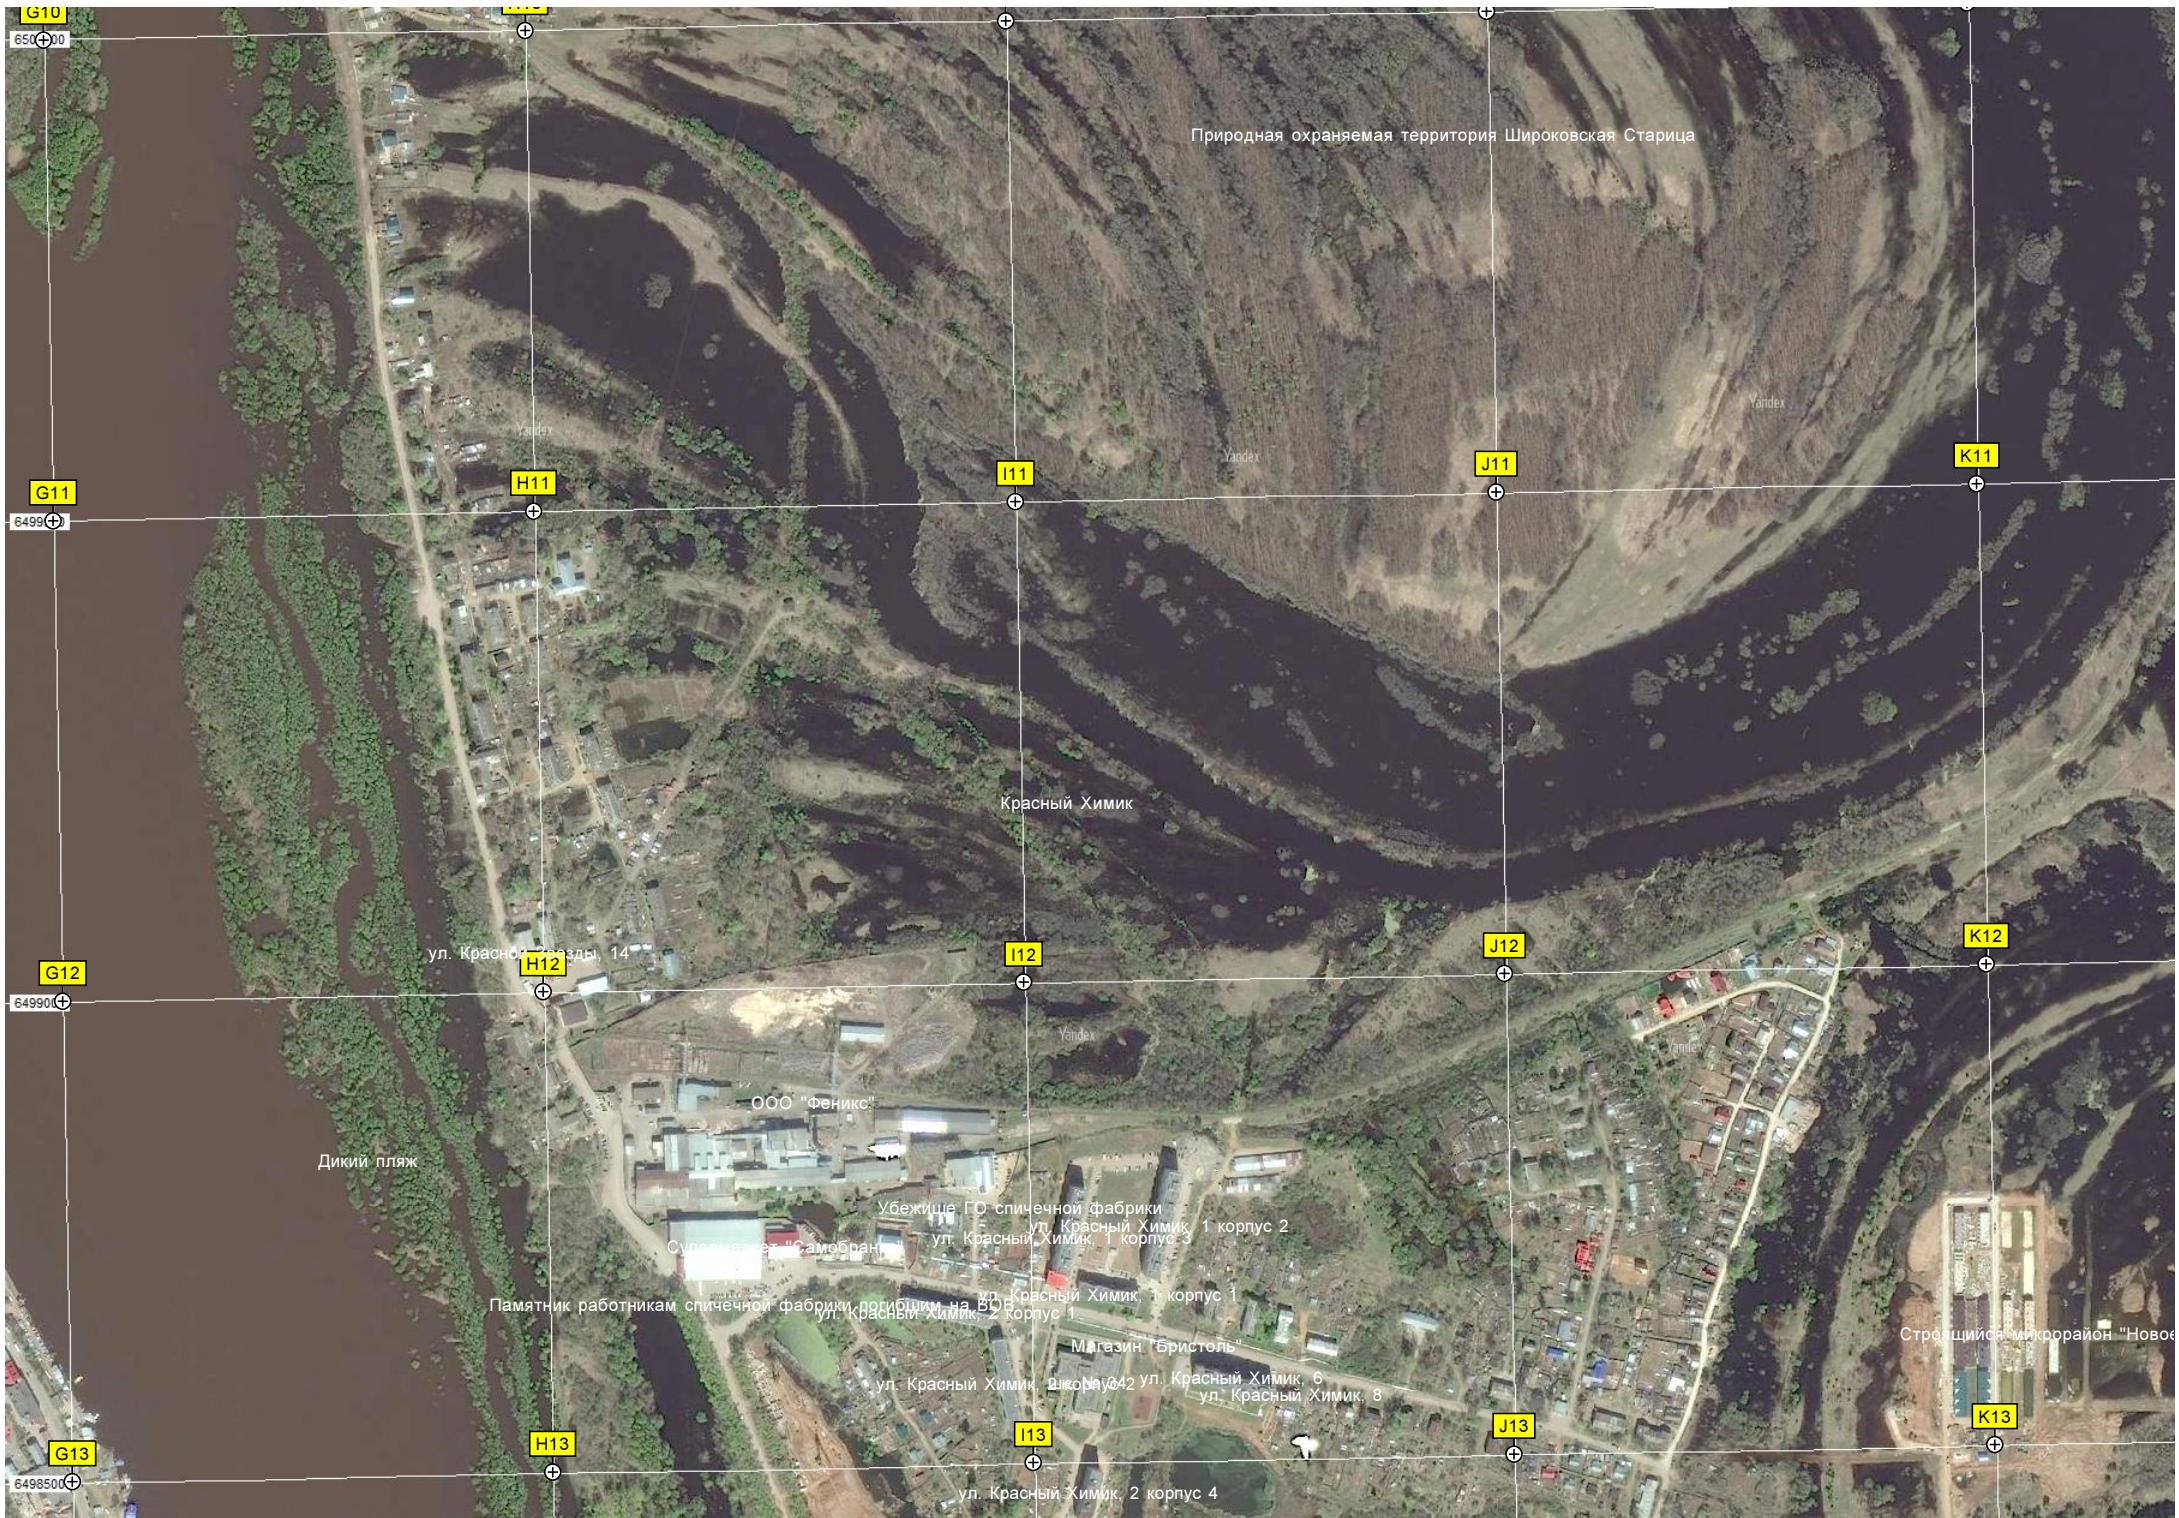

J9

K9

6500

H10

J10

K10

Природная охраняемая территория Широковская Старица

Красный Химик

«Ямбойка»

ул. Волковская, 2а

ул. Большевиков 4

Старый мост через реку Вятку

G14

H14

I14

J14

G16

H16

I16

J16

K16

Городской пляж

Мост и плотина пруда

«Титаник»

вход на Экологическую тропу Зареченского парка

Мето, где проходил старый свайно-наплавной мост через реку Вятка (до 80-х лет 20 века)

Кировский пляж

Фундамент ресторана «Лесная сказка»

G17

H17

J17

K17