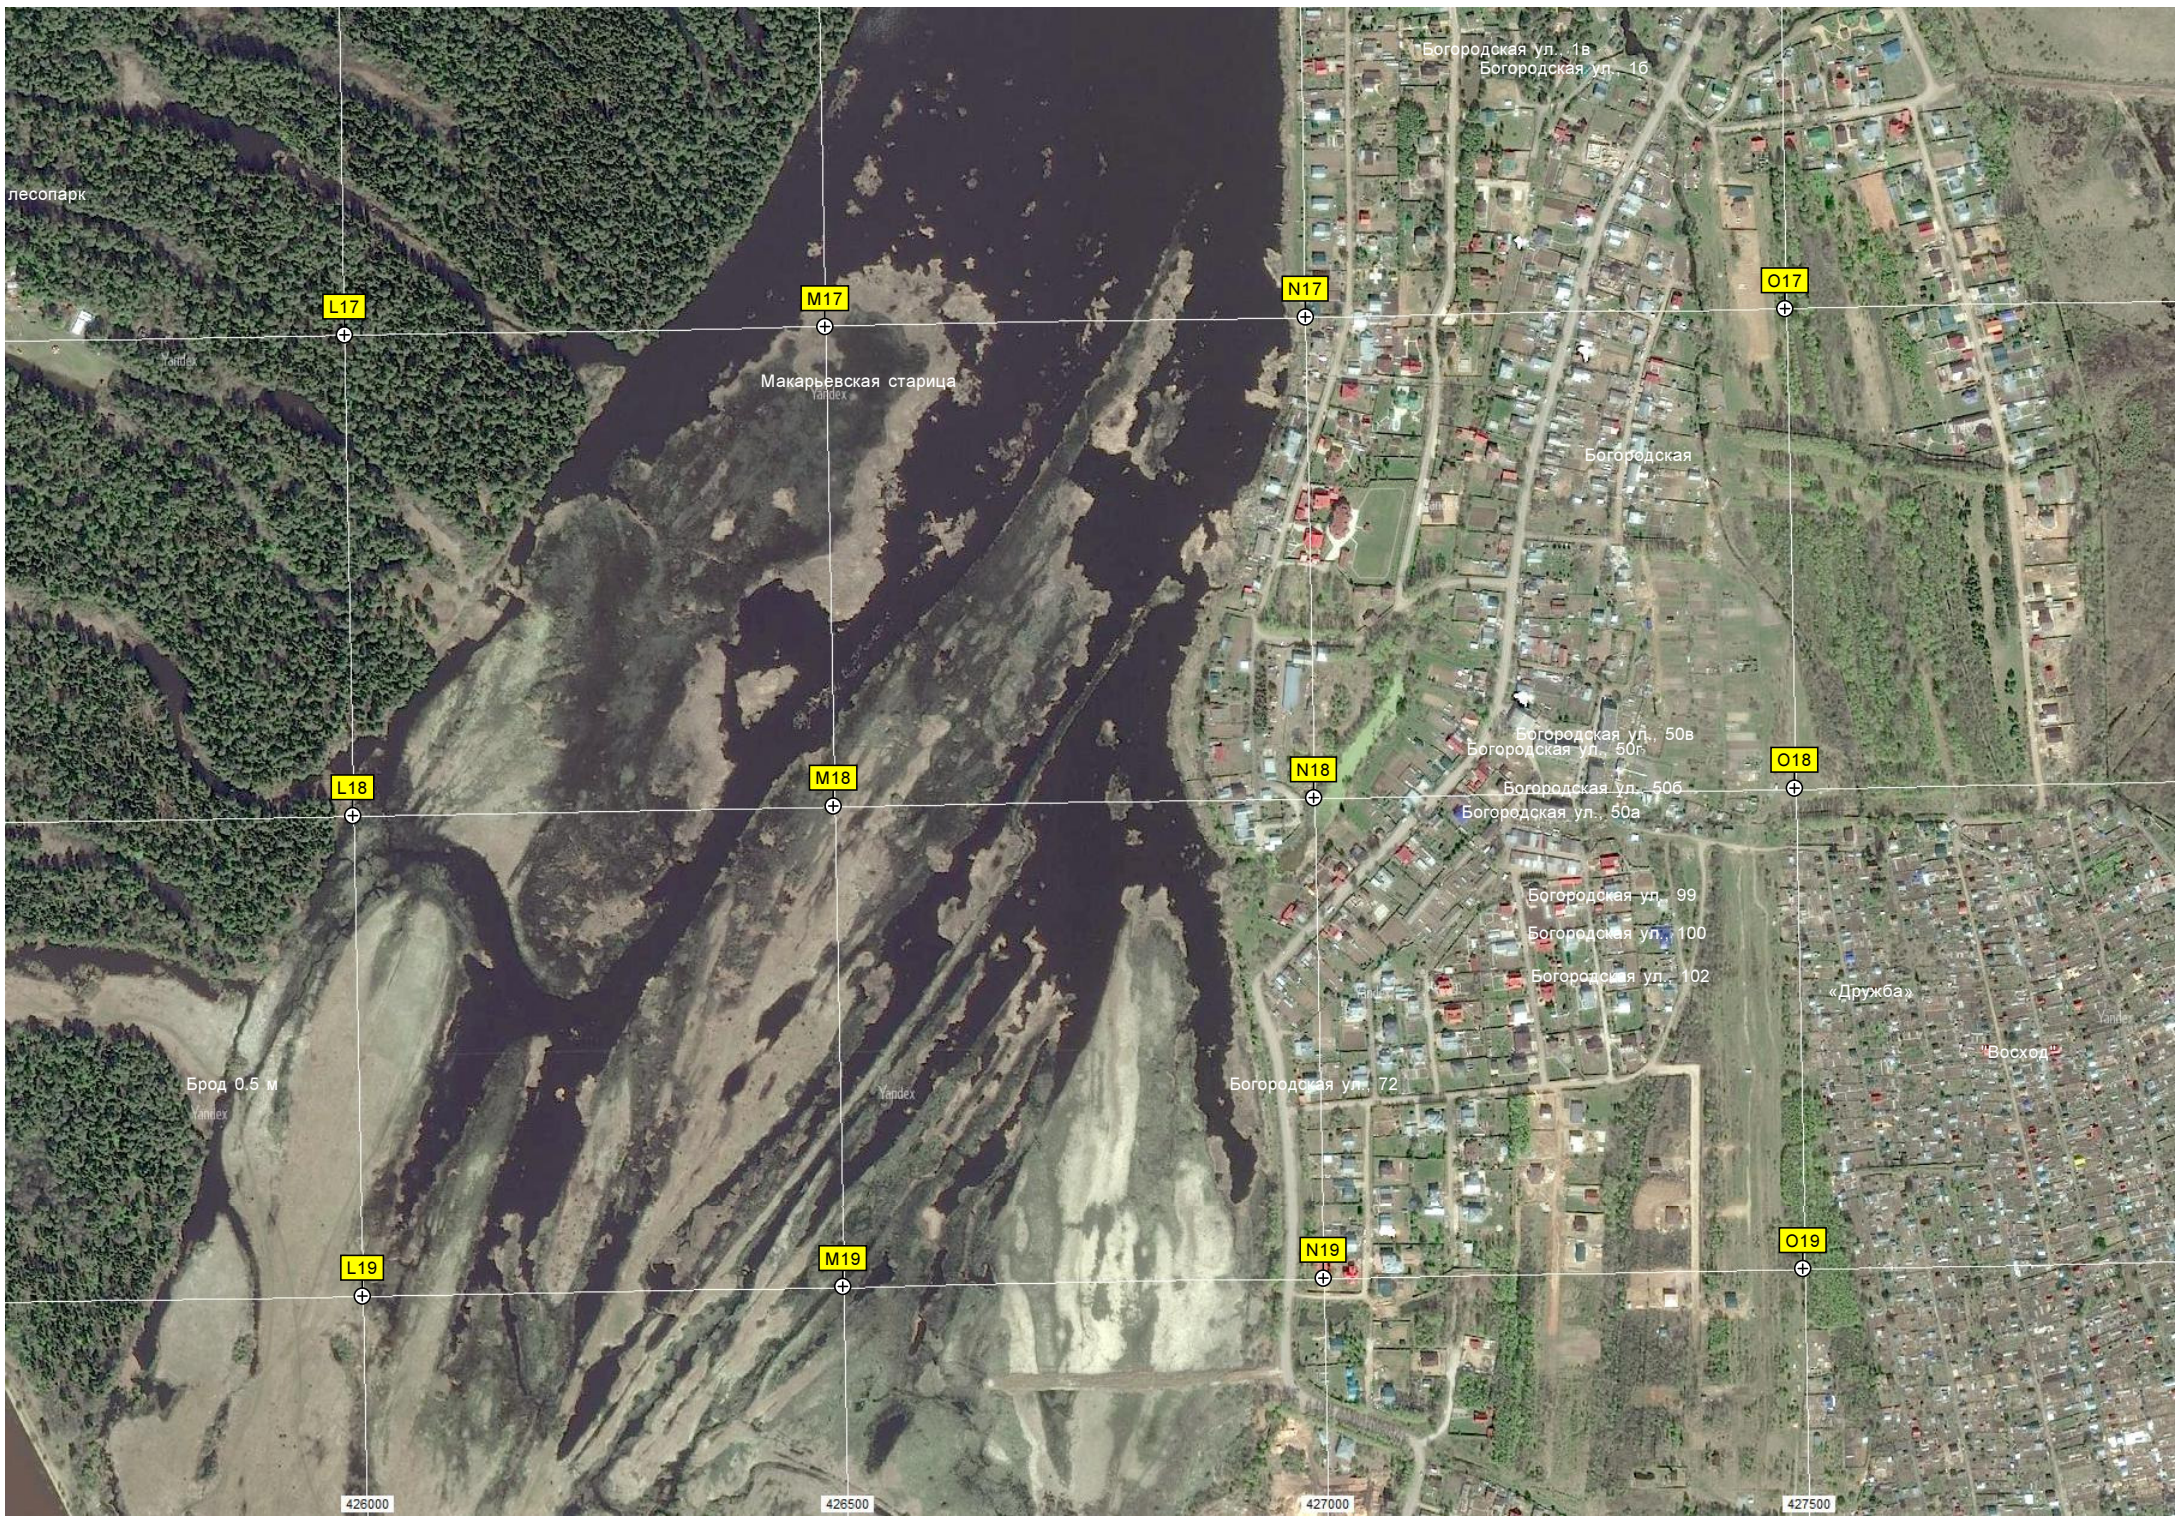

лесопарк

L17

M17

N17

O17

Макарьевская старица

Богородская ул. 15
Богородская ул. 16

Богородская

L18

M18

N18

O18

Богородская ул. 50в
Богородская ул. 50г
Богородская ул. 50б
Богородская ул. 50а

Брод 0.5 м

Богородская ул. 99
Богородская ул. 100
Богородская ул. 102

«Дружба»

«Восход»

Богородская ул. 72

L19

M19

N19

O19

426000

426500

427000

427500