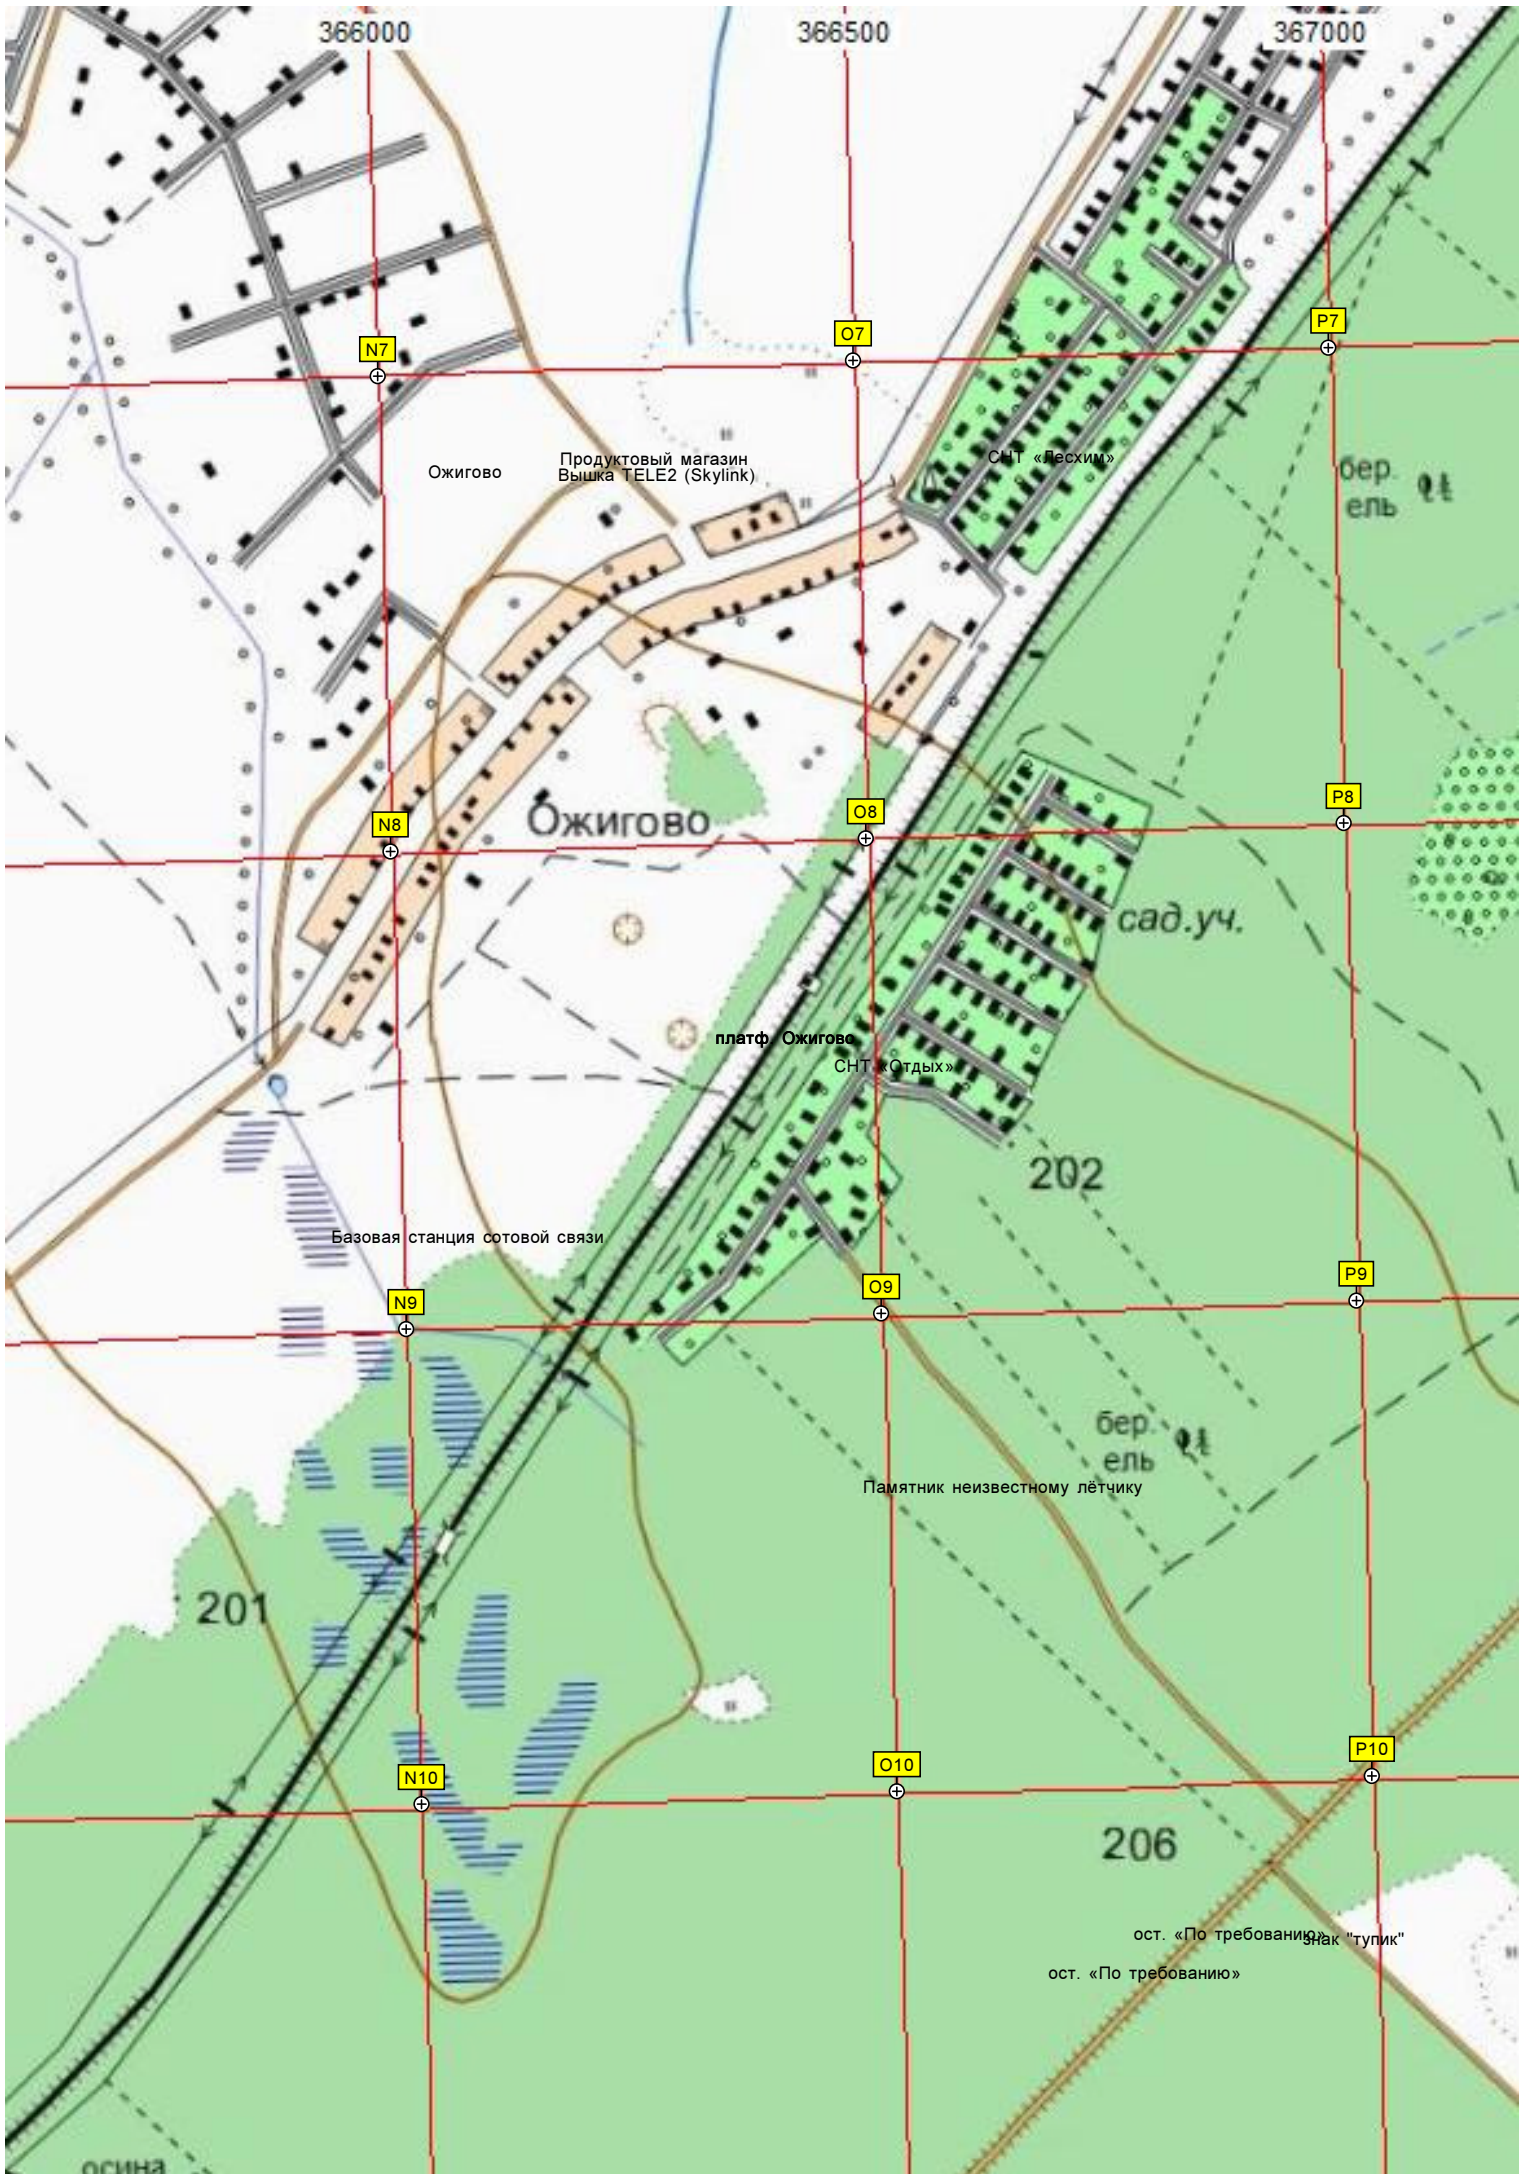

K10

L10

M10

J10

хр.

п.

п.

бер. 4

6146000

ж.д. переезд

сад.уч.

СНТ «Озерки»
Два пруд

216
6145500

G13

H13

I13

СНТ «Зеленые дубки-3» сад.уч.
(стр.)

СНТ «Зеленые дубки» СНТ «Лесной-2»

сад.уч.

Водоем
СНТ «Березка»

Царский пруд

сад.уч.

СНТ «Яхонт»

Геодезический пункт (пирамида)