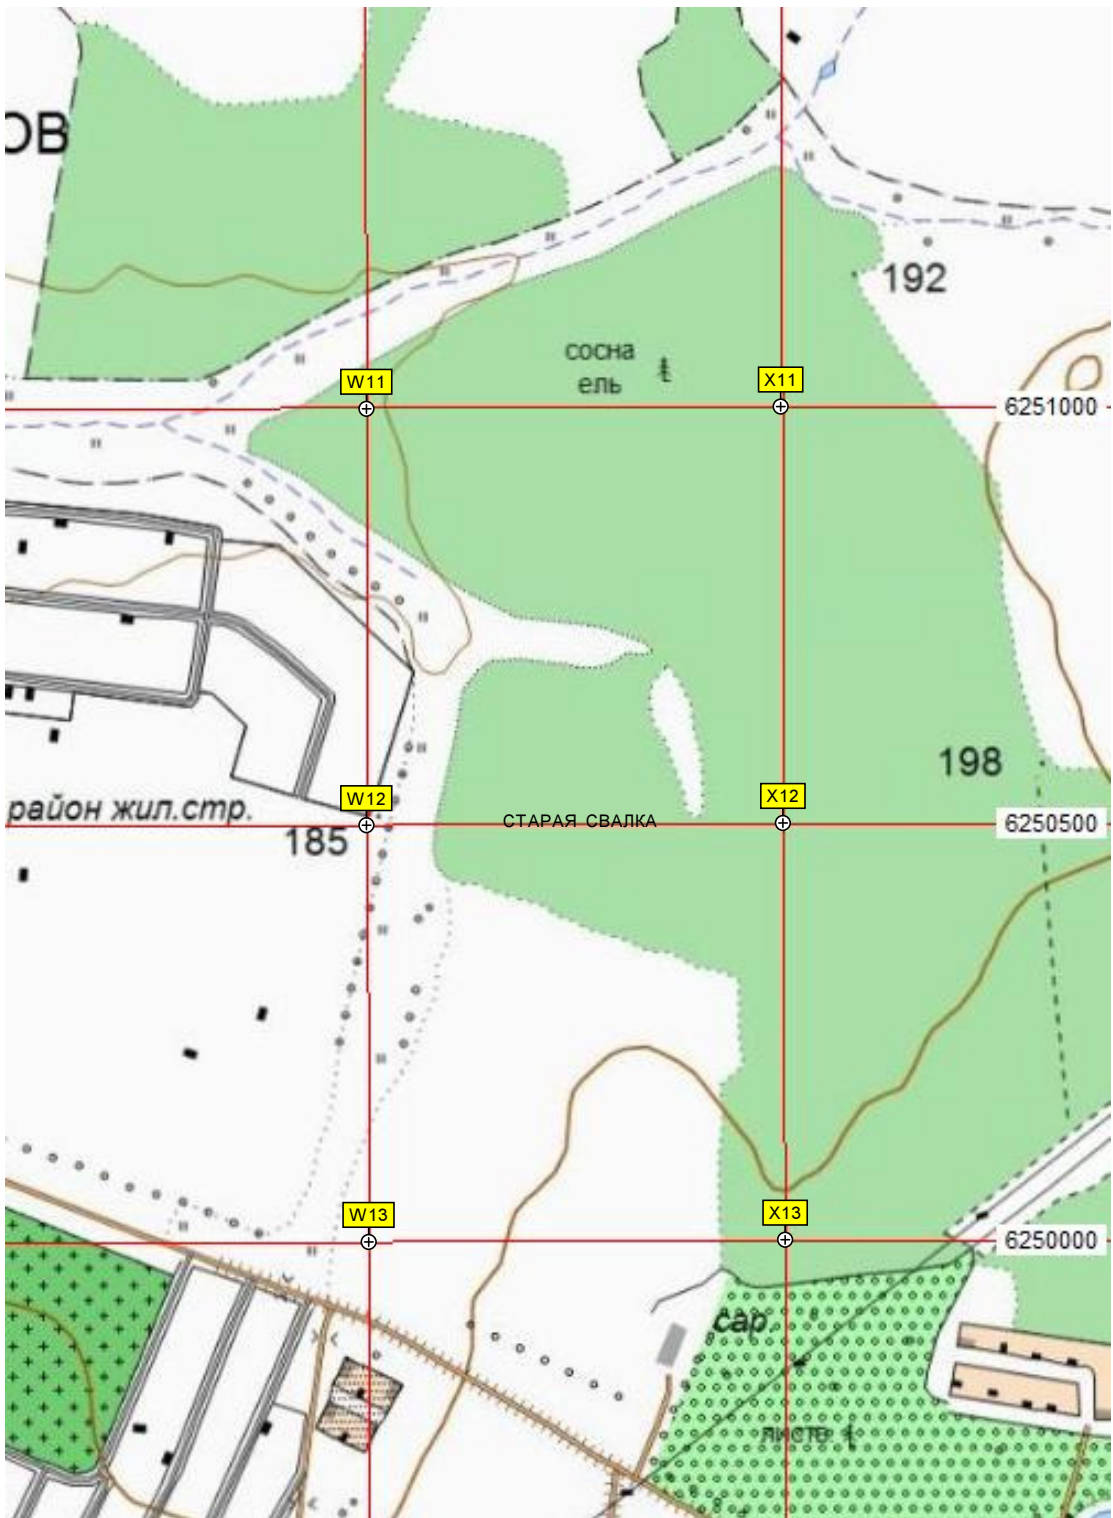

Молочно-товарная ферма

ул. Совхоз Правда, 32

ООО «Целлюлозный Мир»

6249500
ч.(стр.)

G14

H14

I14

J14