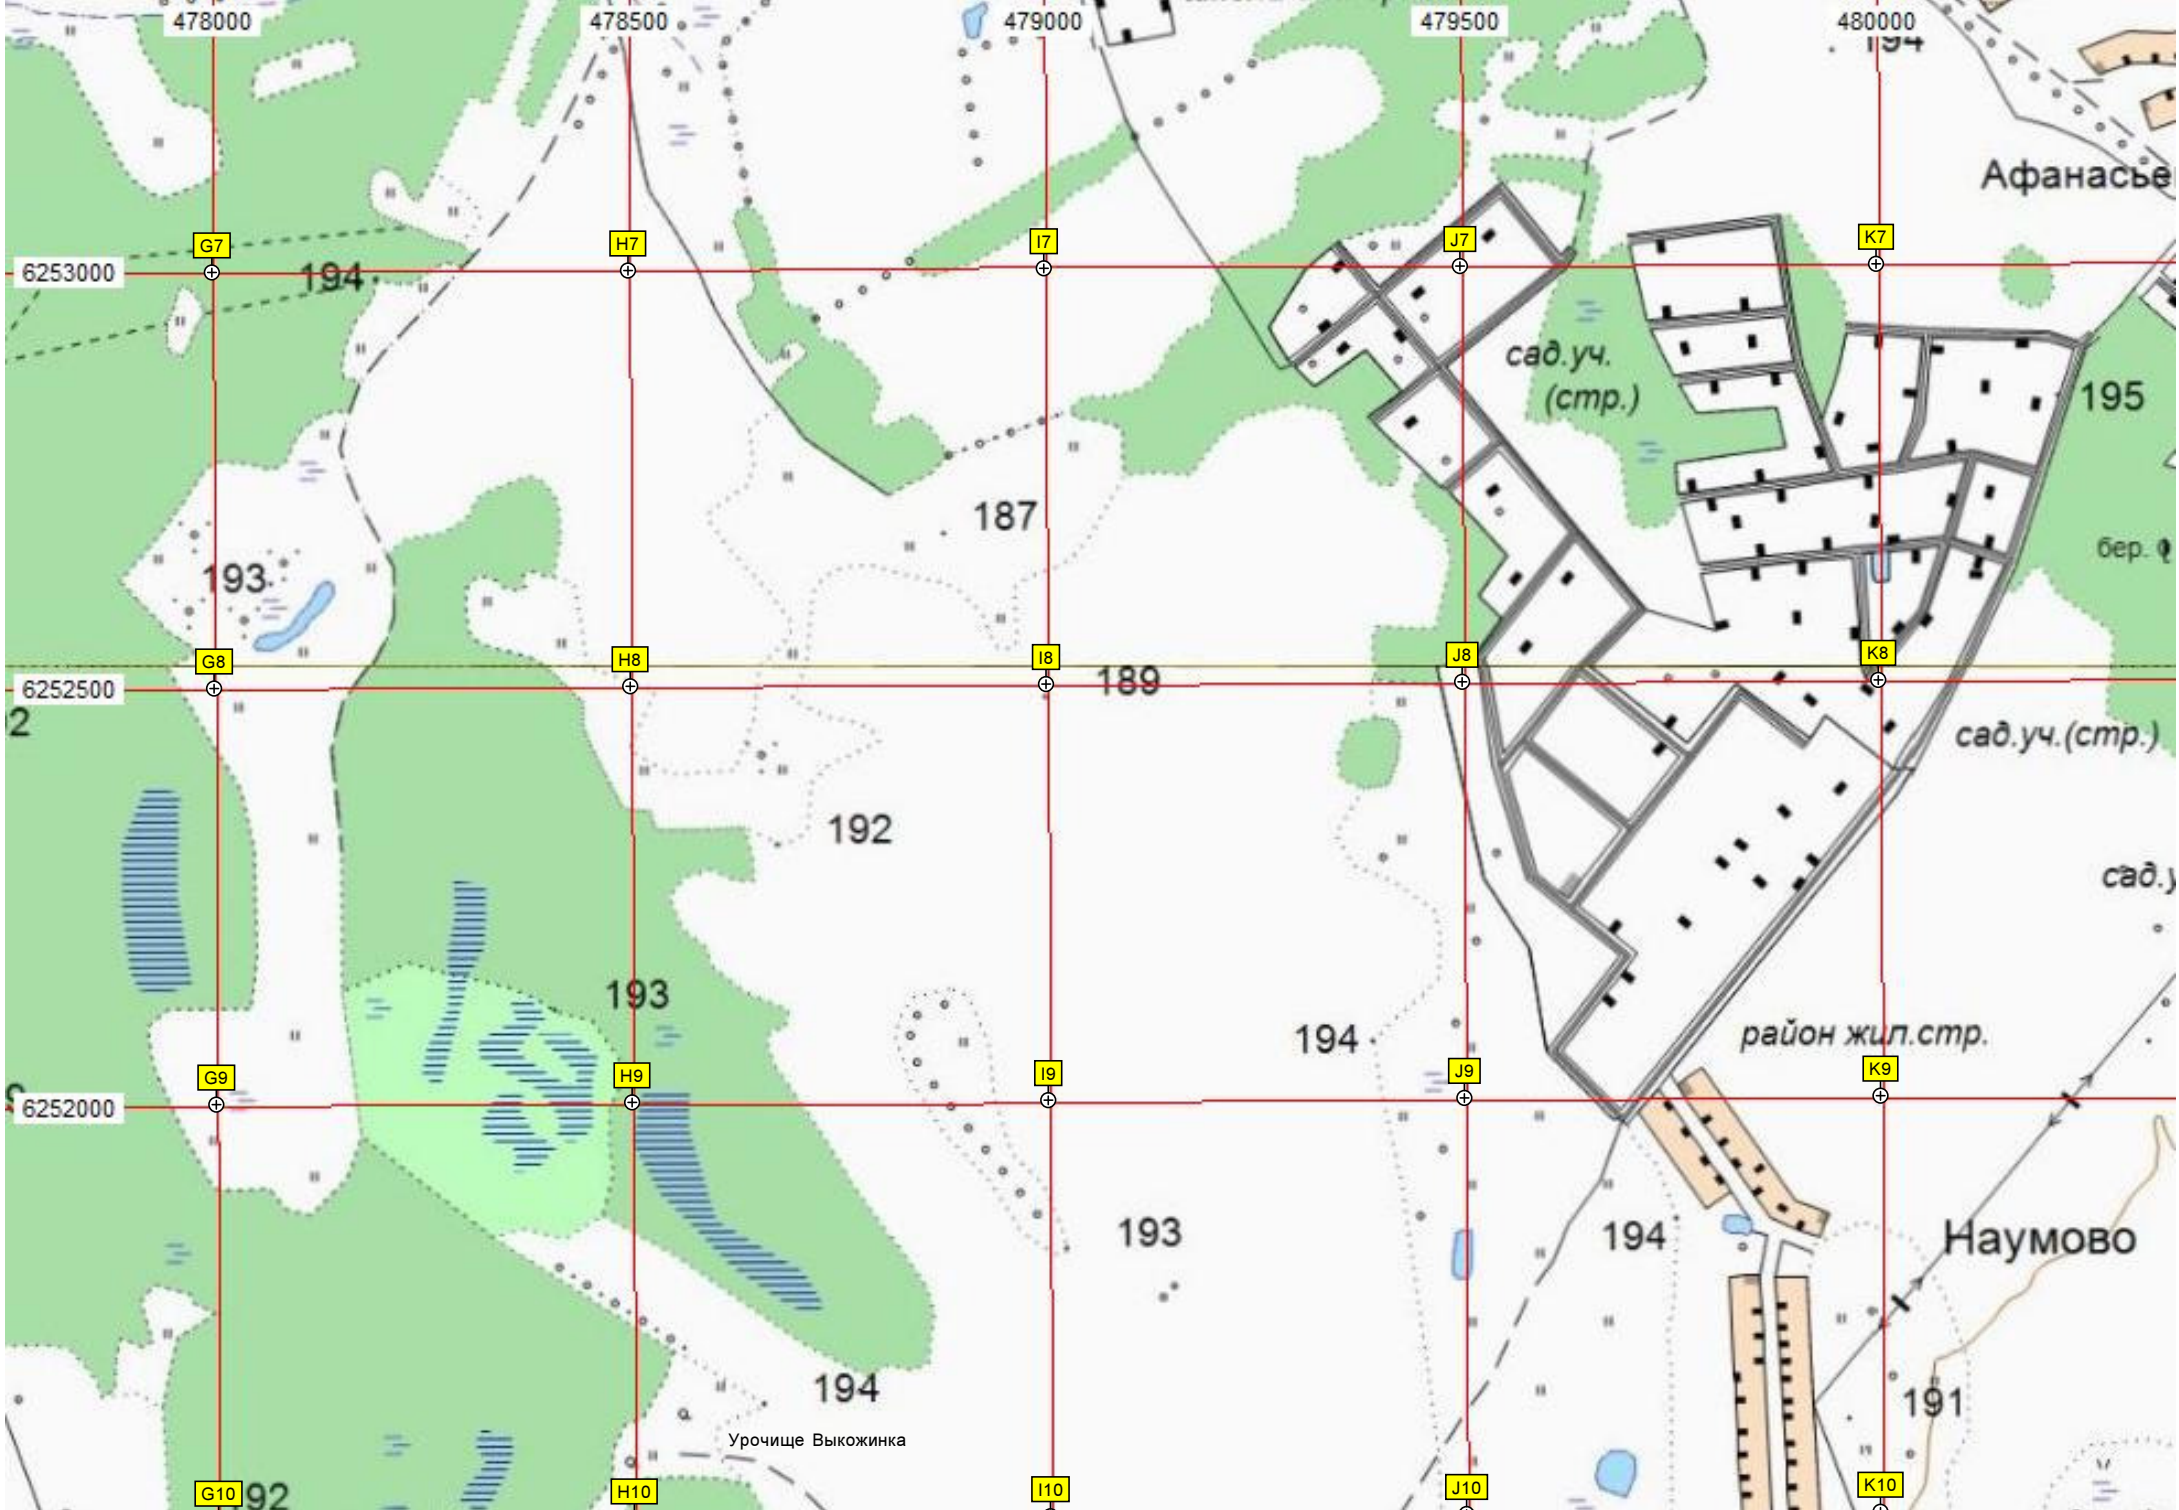

Афанасье

сад.уч.
(стр.)

сад.уч.(стр.)

район жил.стр.

Наумово

Урочище Выкожинка

83000

483500

R9

S9

T9

U9

V9

Пожарное место водозабора

Домик путевого обходчика

Болото