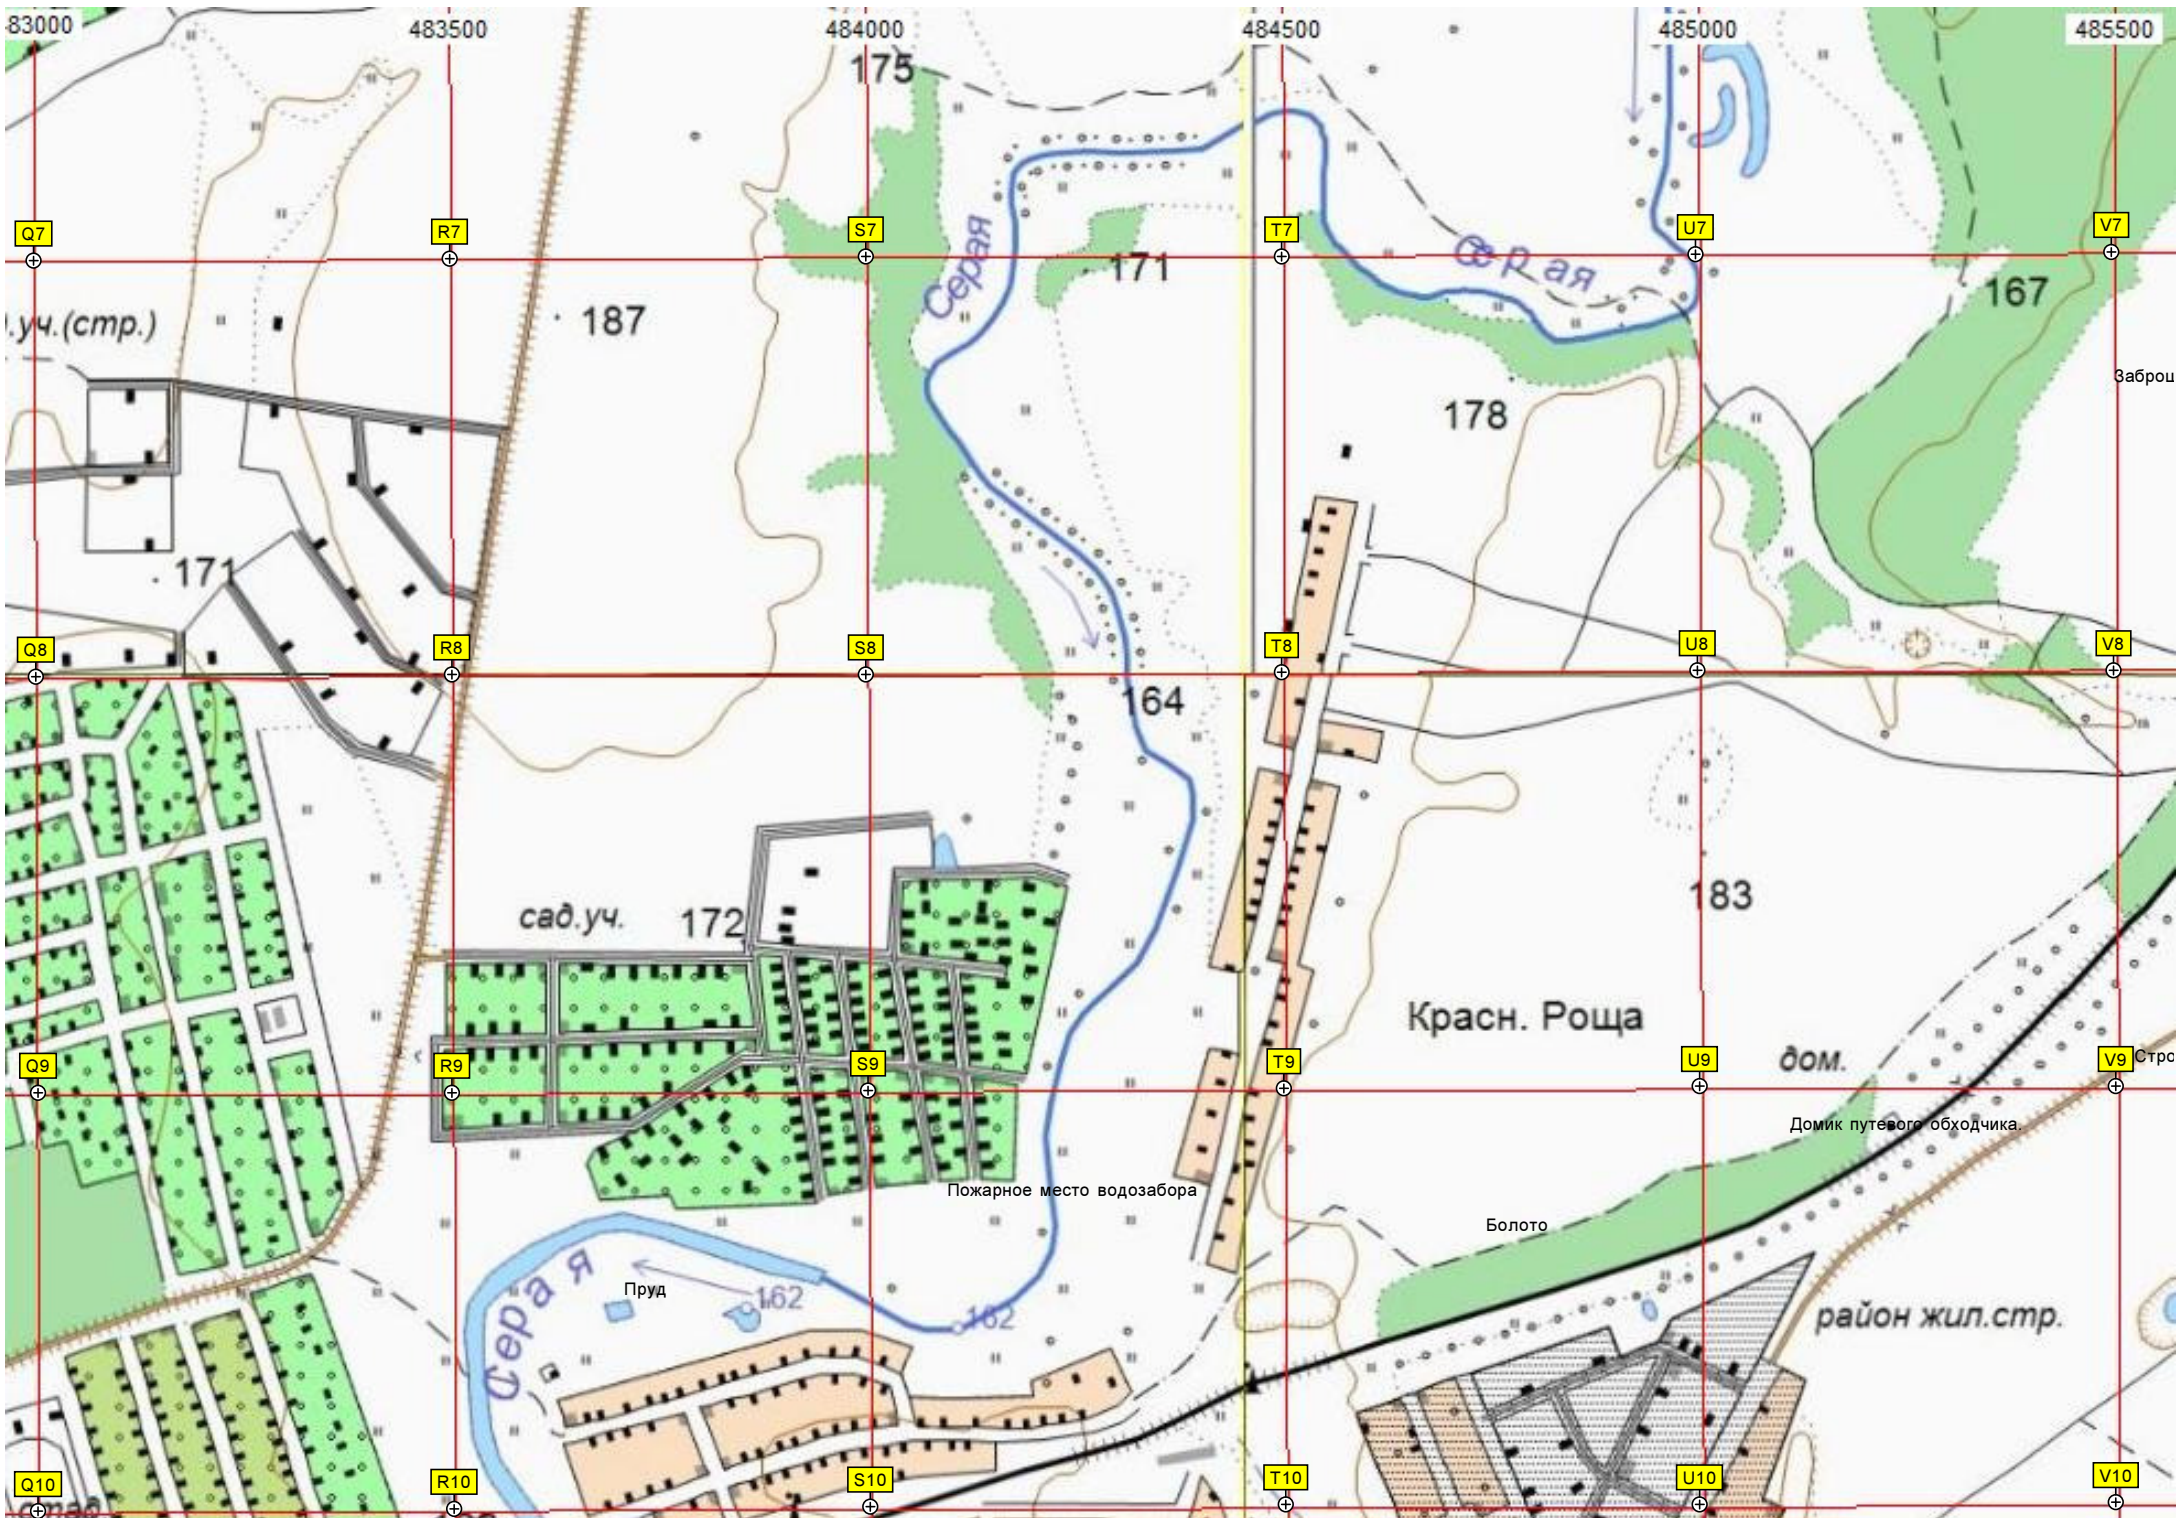

Афанасье

сад.уч.
(стр.)

сад.уч.(стр.)

район жил.стр.

Наумово

Урочище Выкожинка

83000

483500