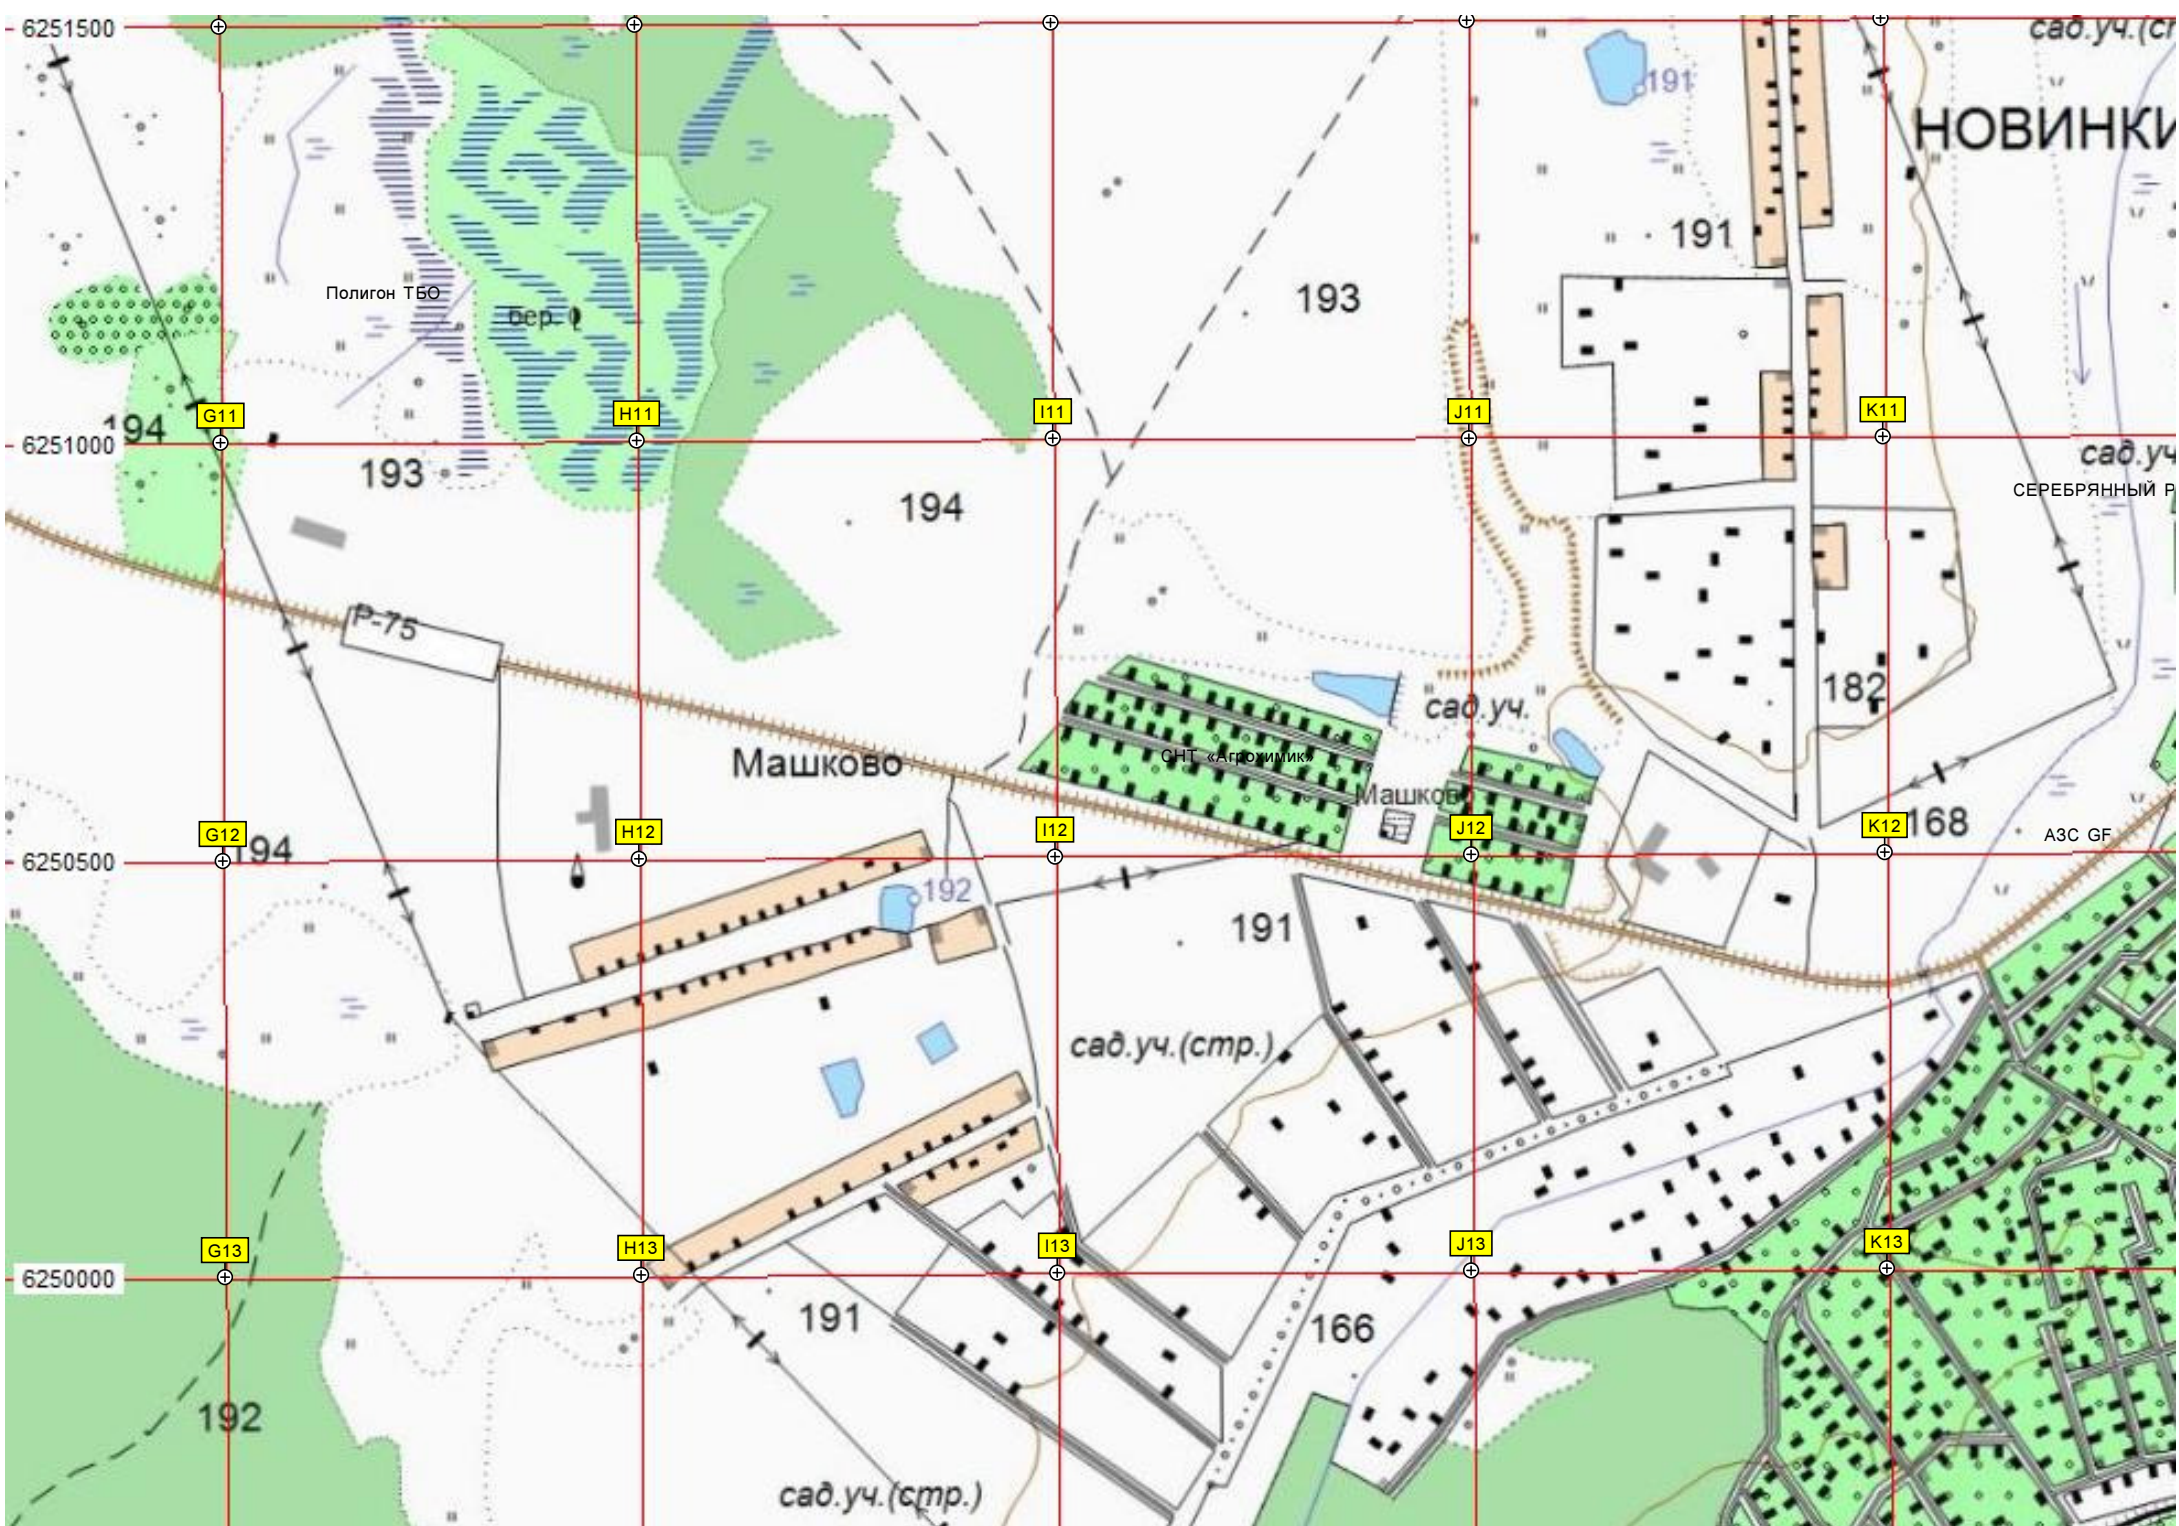

R9

S9

T9

U9

V9

Пожарное место водозабора

Домик путевого обходчика

Болото

162

162

енное поле около ж/д переезда рядом с

ительное объединение "Эврика"

НОВИНКИ

Полигон ТБО

бер.

193