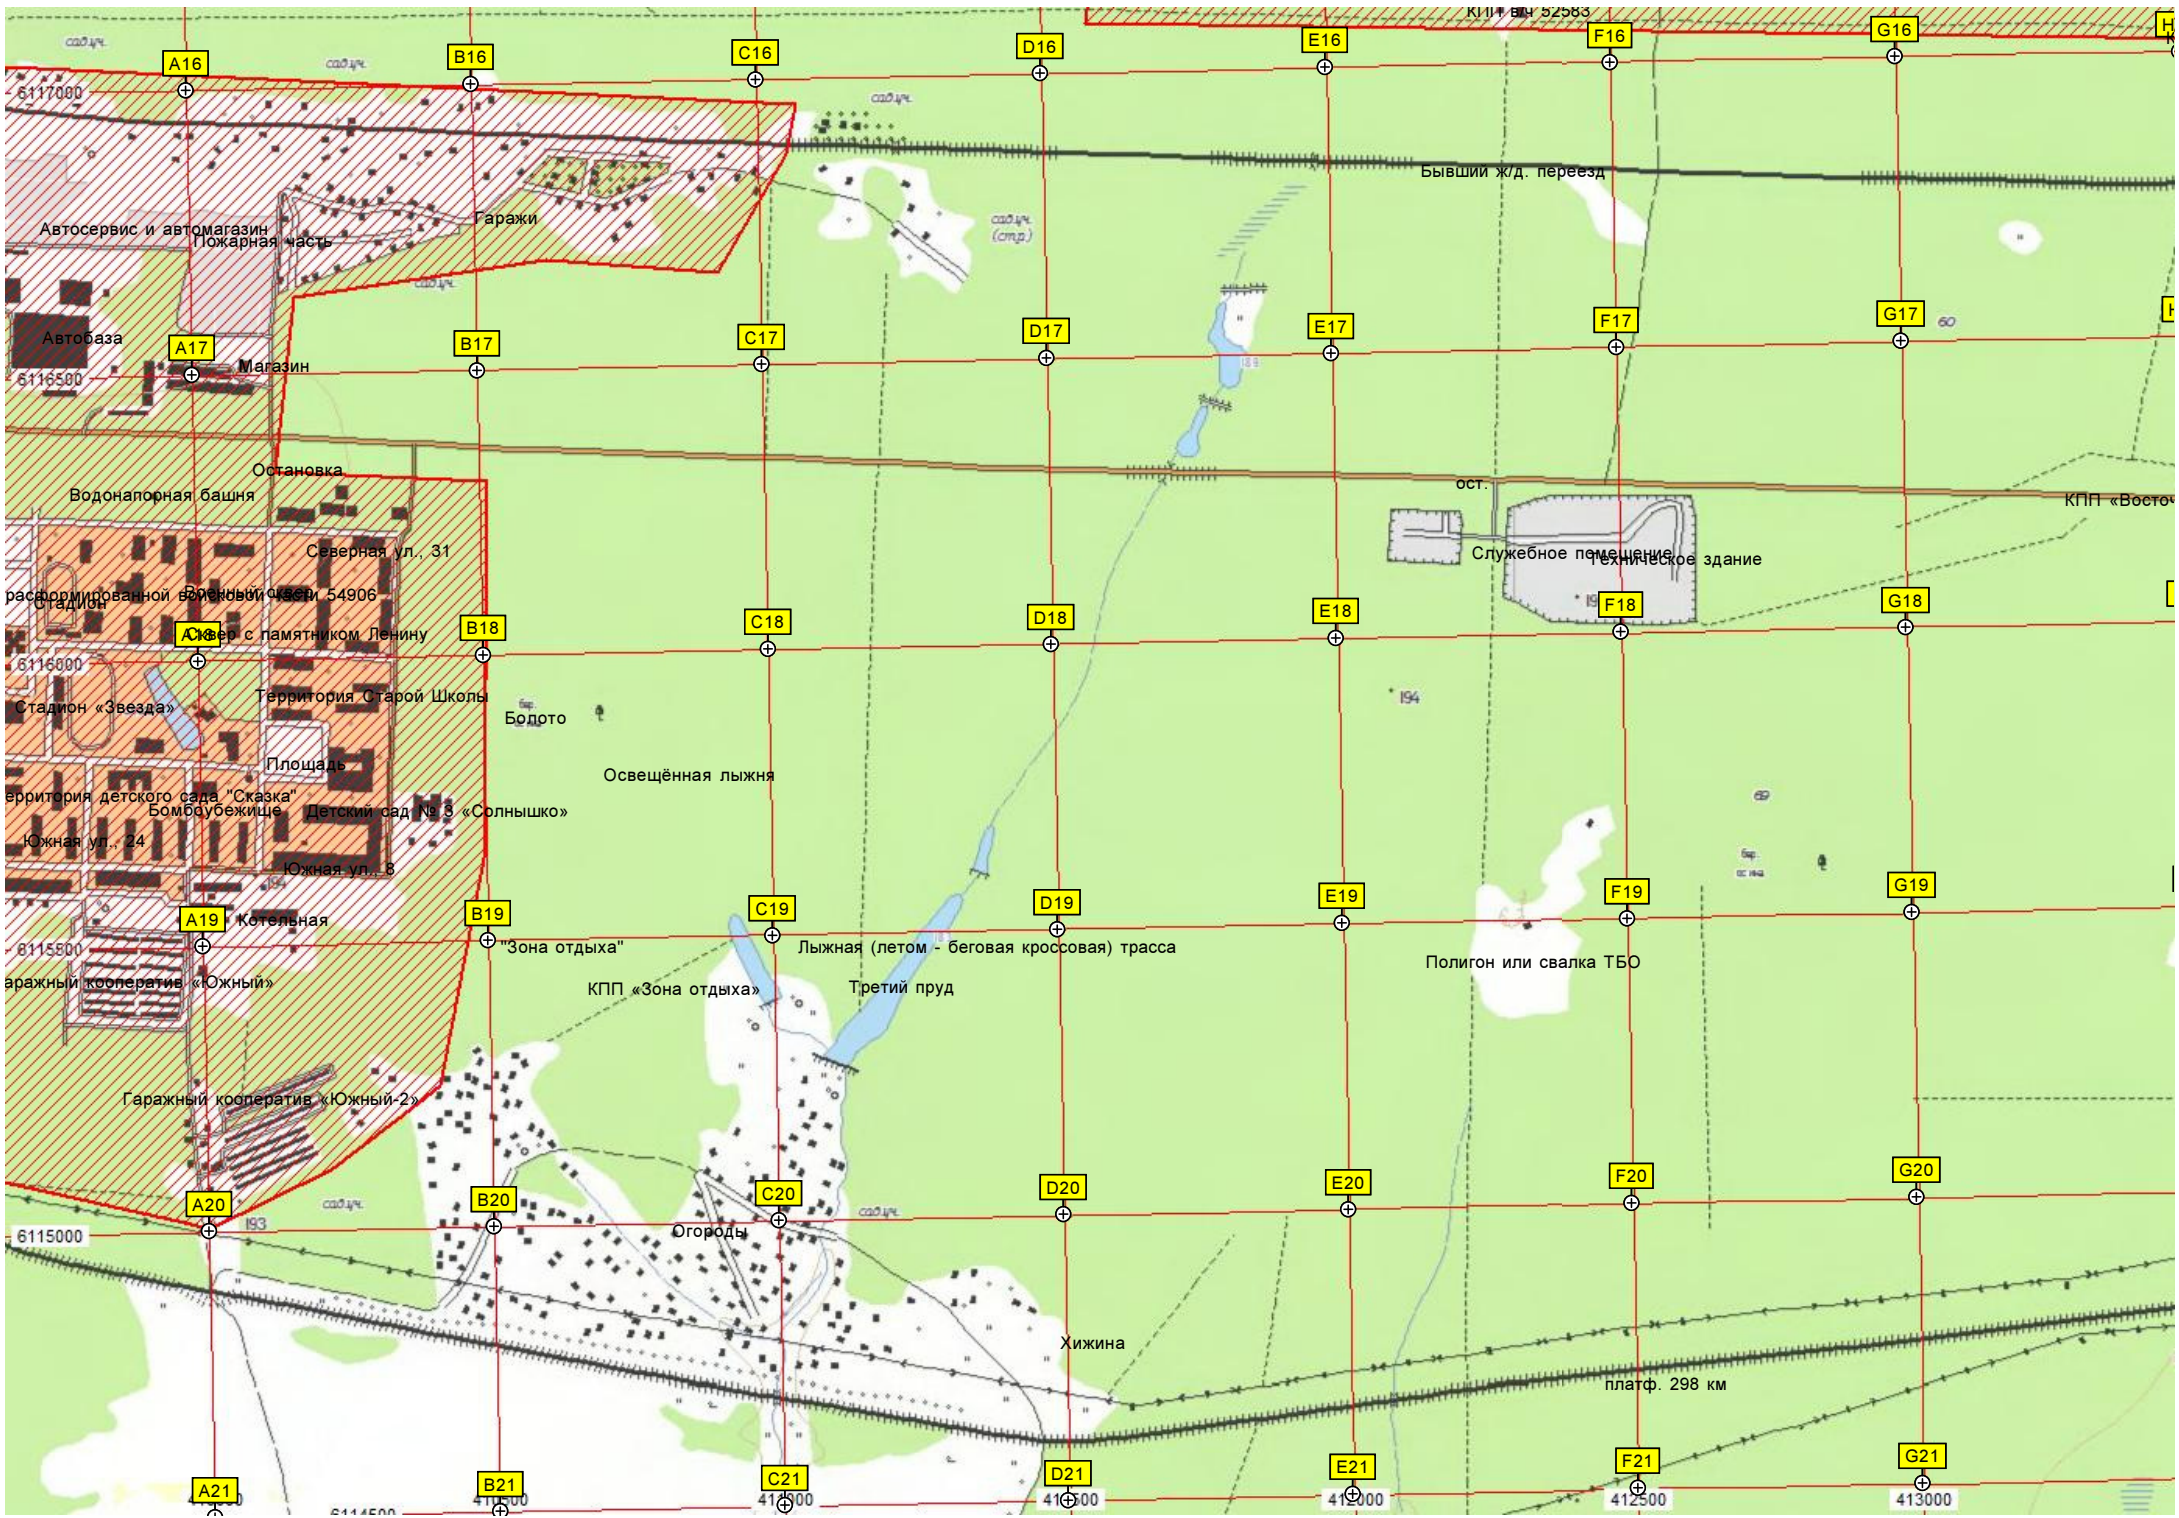

Степыгино

Памятник погибшим в ВОВ

п. Поведино

Поведино

Сеевская

"Палкин" пруд

Памятный знак на месте приземления Талалихи Мансурово

Мансур

Базовая станция сотовой связи Билайн

Мансурово-товарная ферма

КПД ВЛ 52583

G16

G17

G18

G19

G20