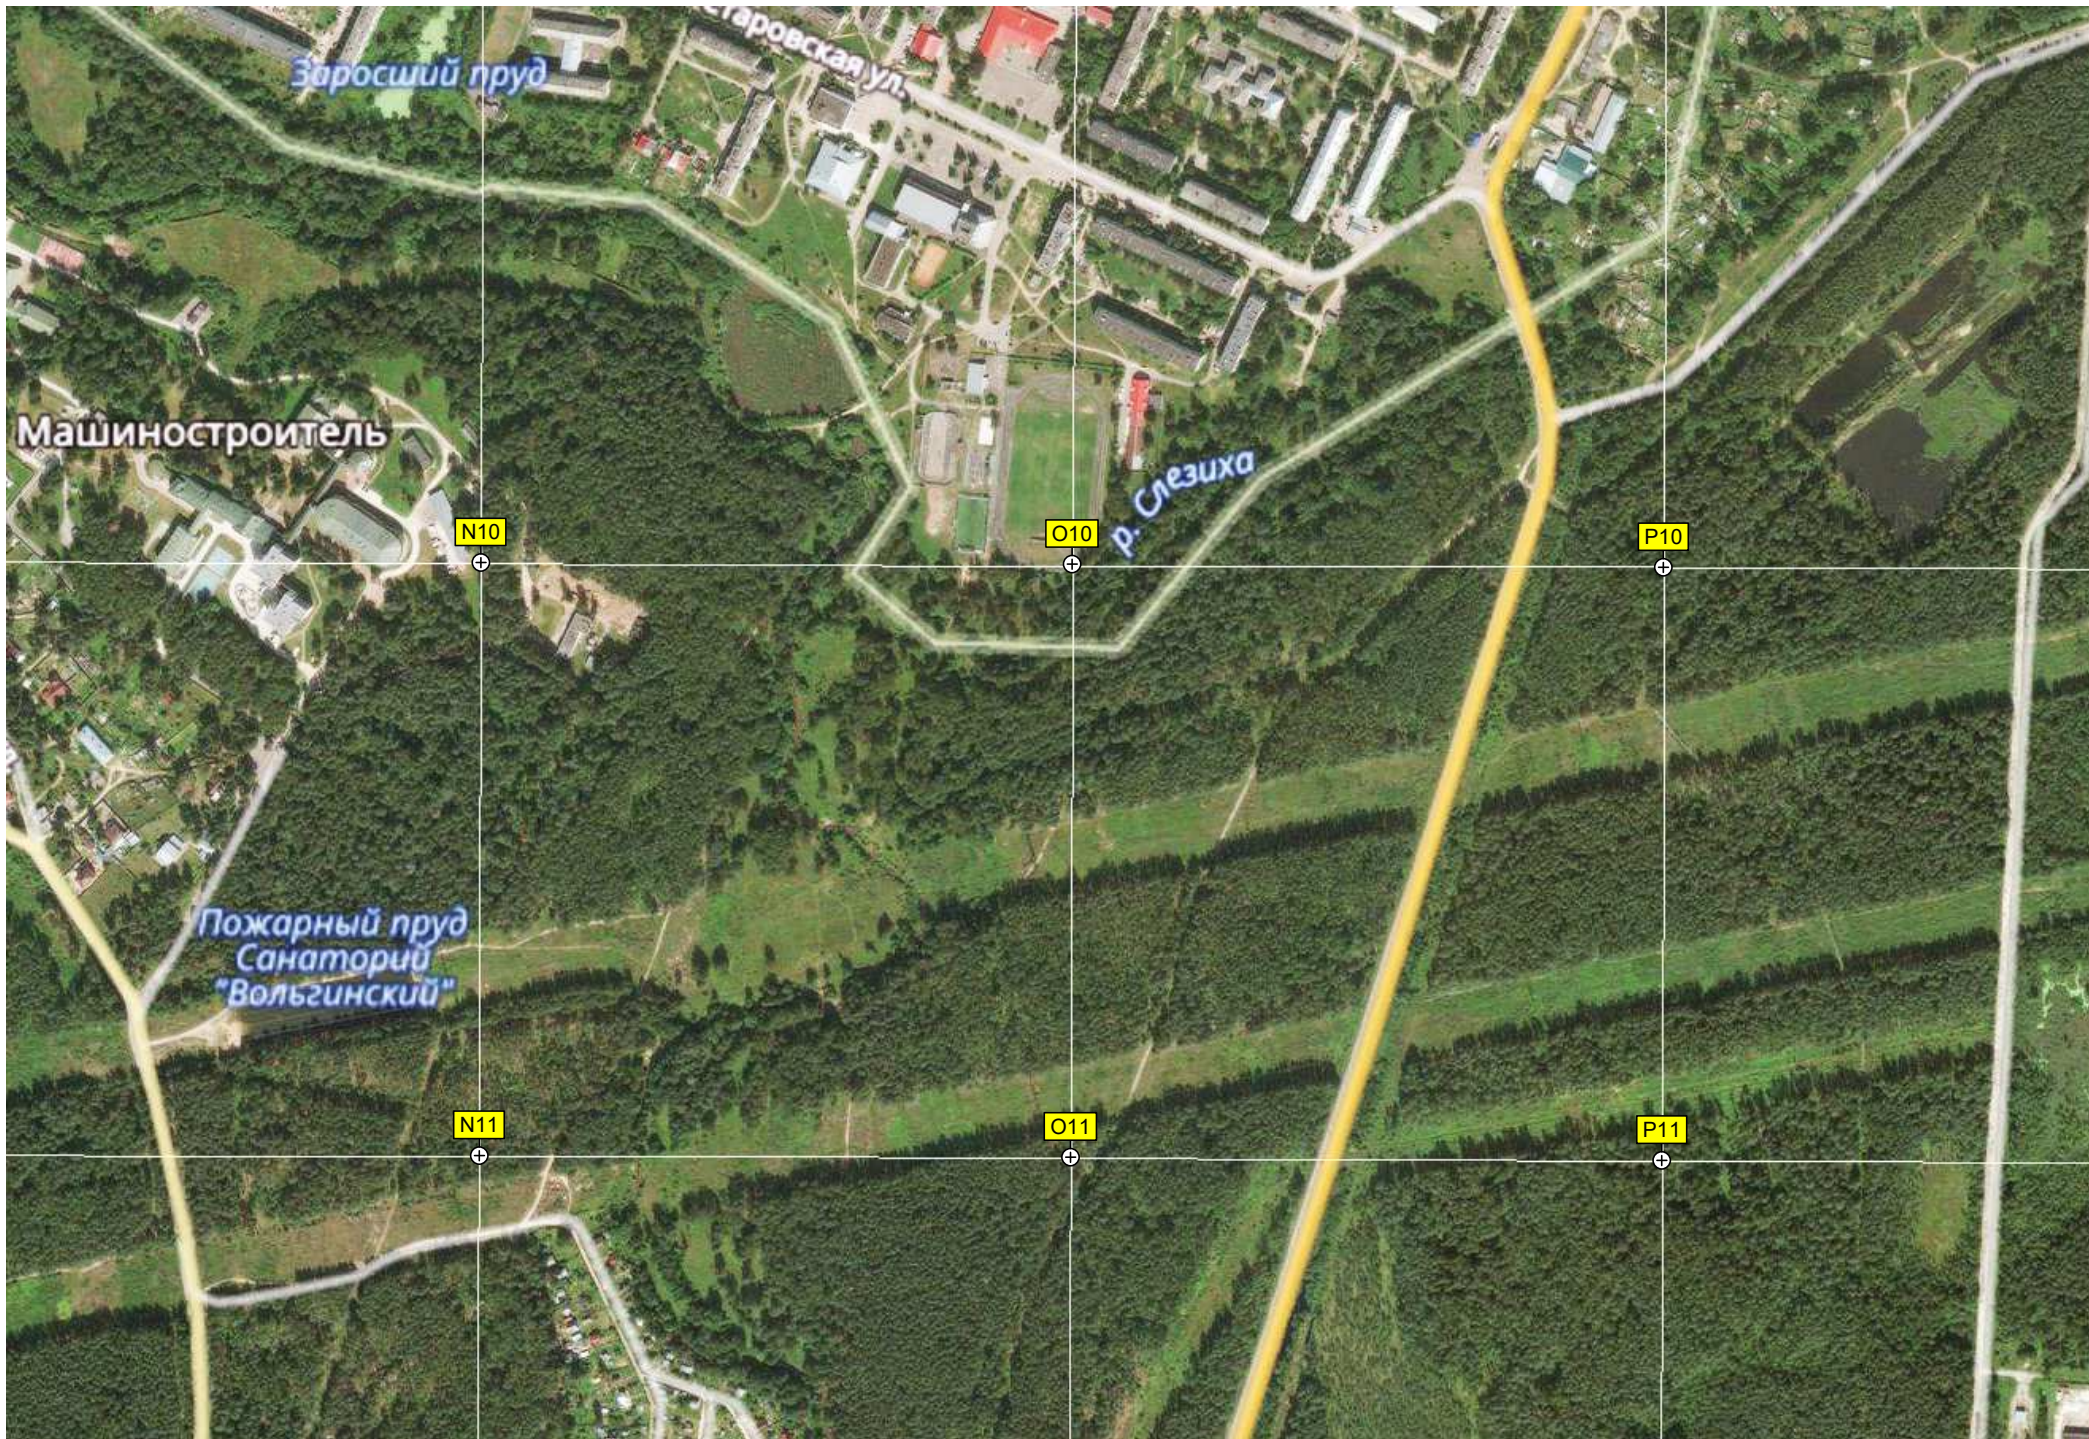

G11

H11

I11

сад. уч. Рассвет

Заросший пруд

Старовская ул.

Машиностроитель

Р. Слезиха

ул. Карла Либкнехта  
р. Шилко

Зеленая ул.  
Молодая ул.

ул. Герасимова

Заречная ул.

Слободка

ул. Ленина

Советская ул.

ул. Ленина