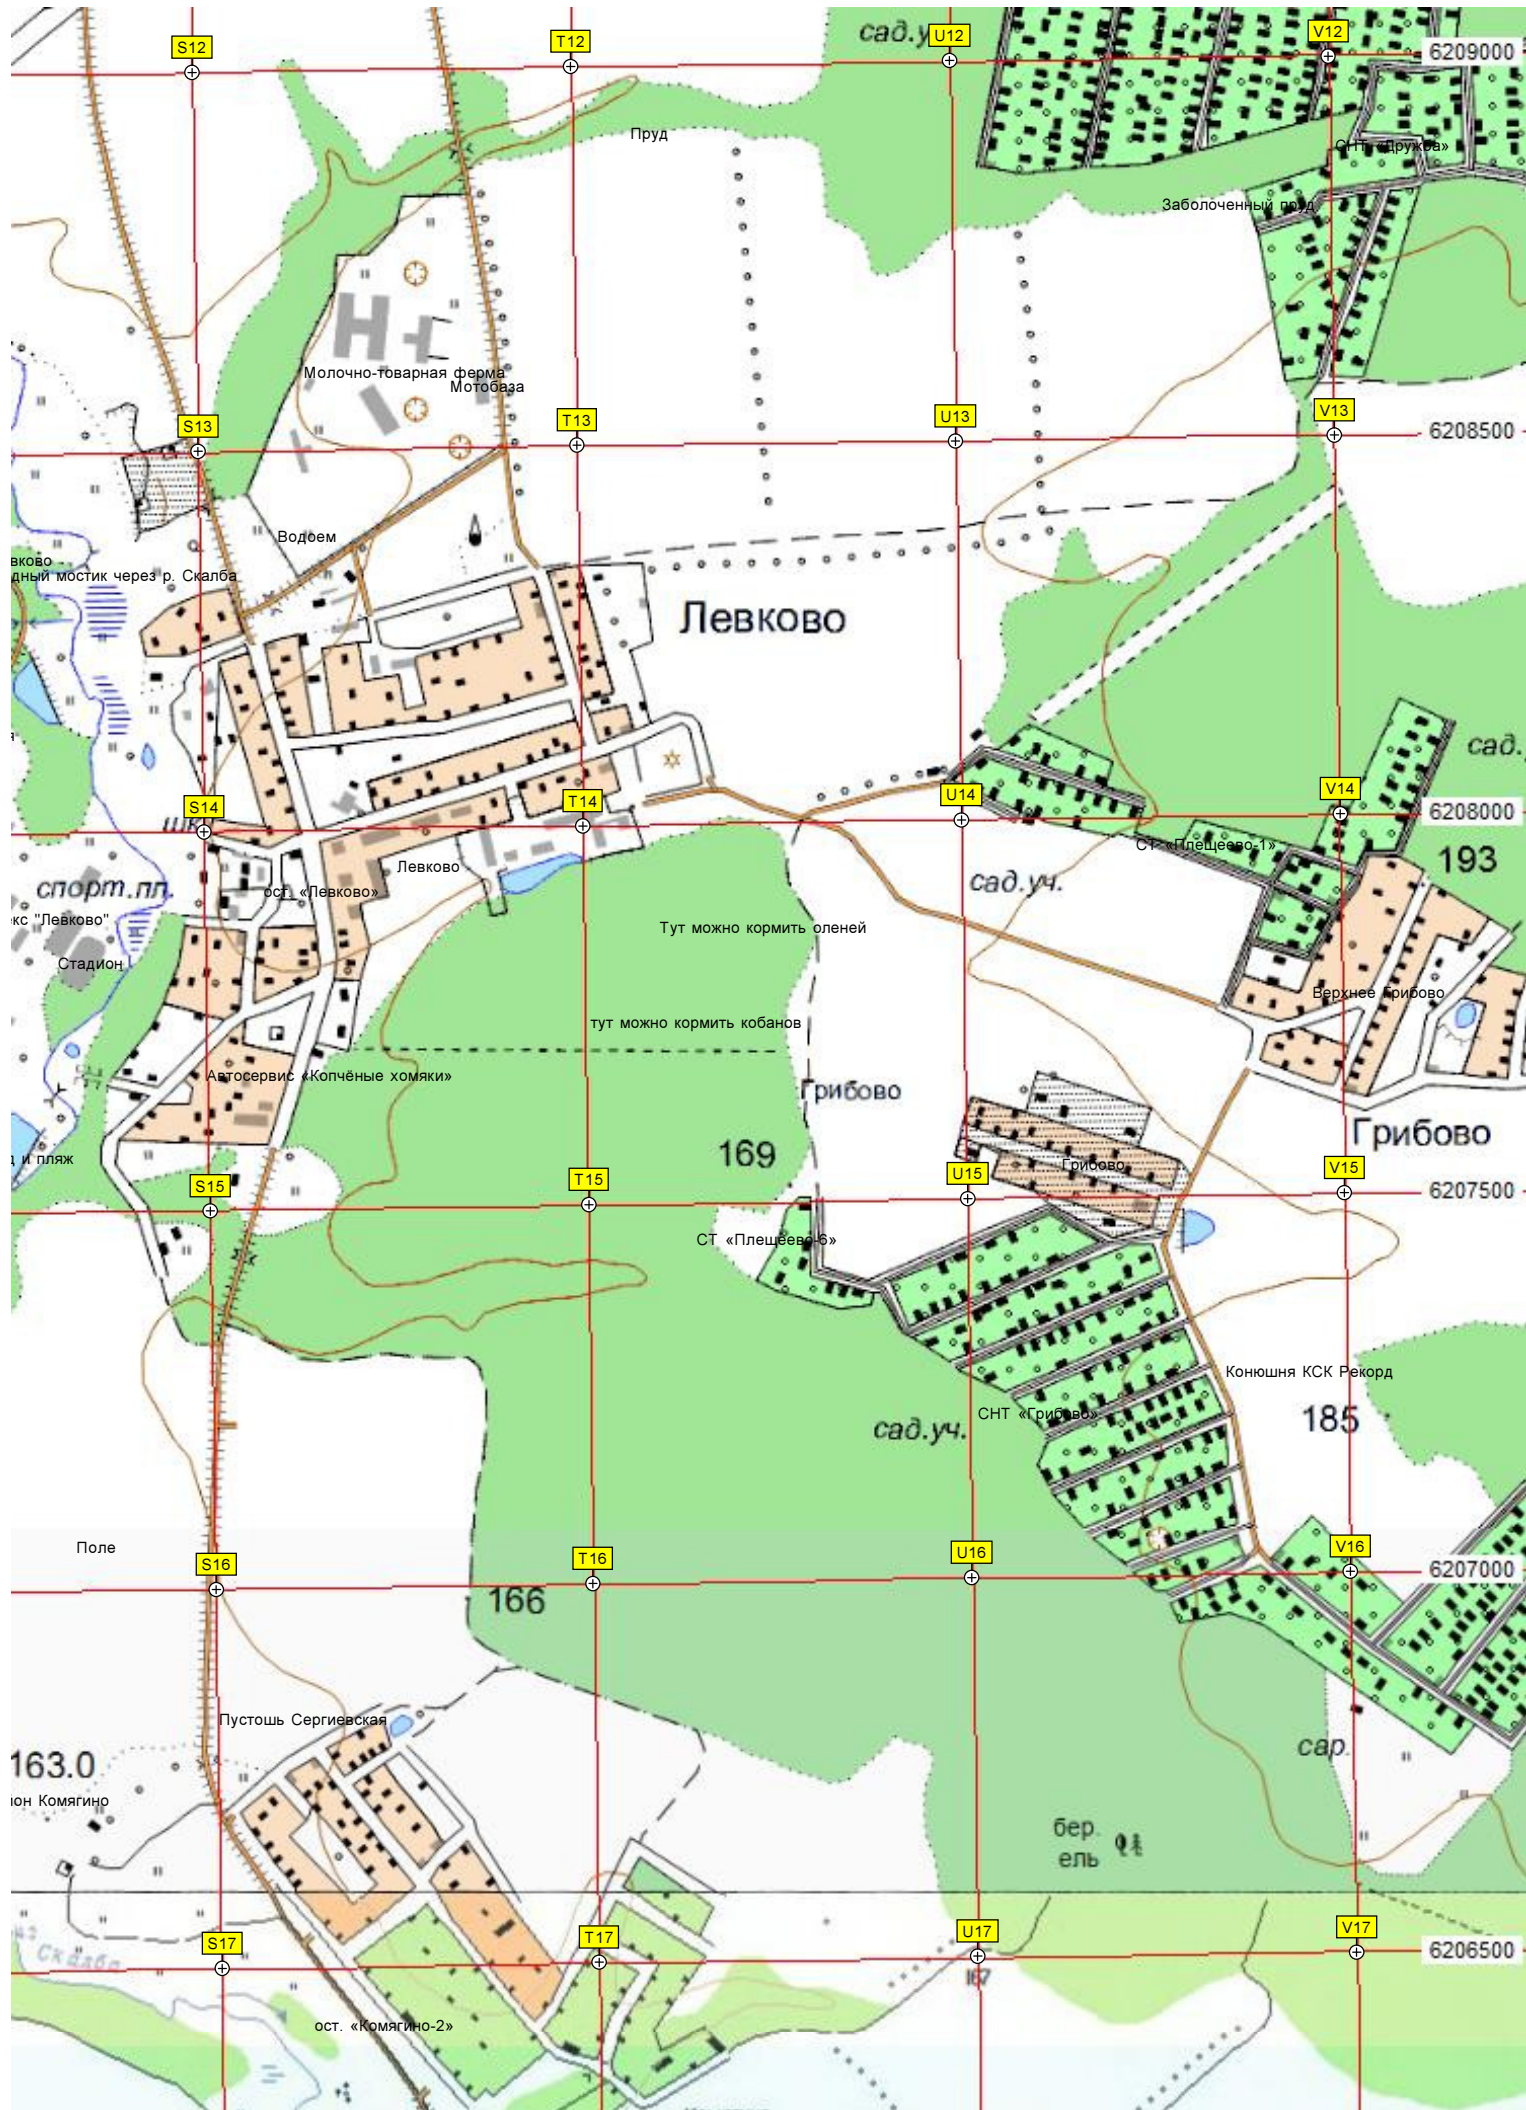

УШКИНО  
(САНАТОРНО-ЛЕСНОЙ ШКОЛЫ)

Водонапорная башня  
Комплекс АХО санаторно-лесной школы  
Питомник САО «Страхи»  
Канализационная насосная станция (КНС)  
Хозяйственный двор

K18 L18 M18 N18

Бывшая усадьба Г.Брокера  
Пруд усадьбы Брокера  
СНТ «Сосны»