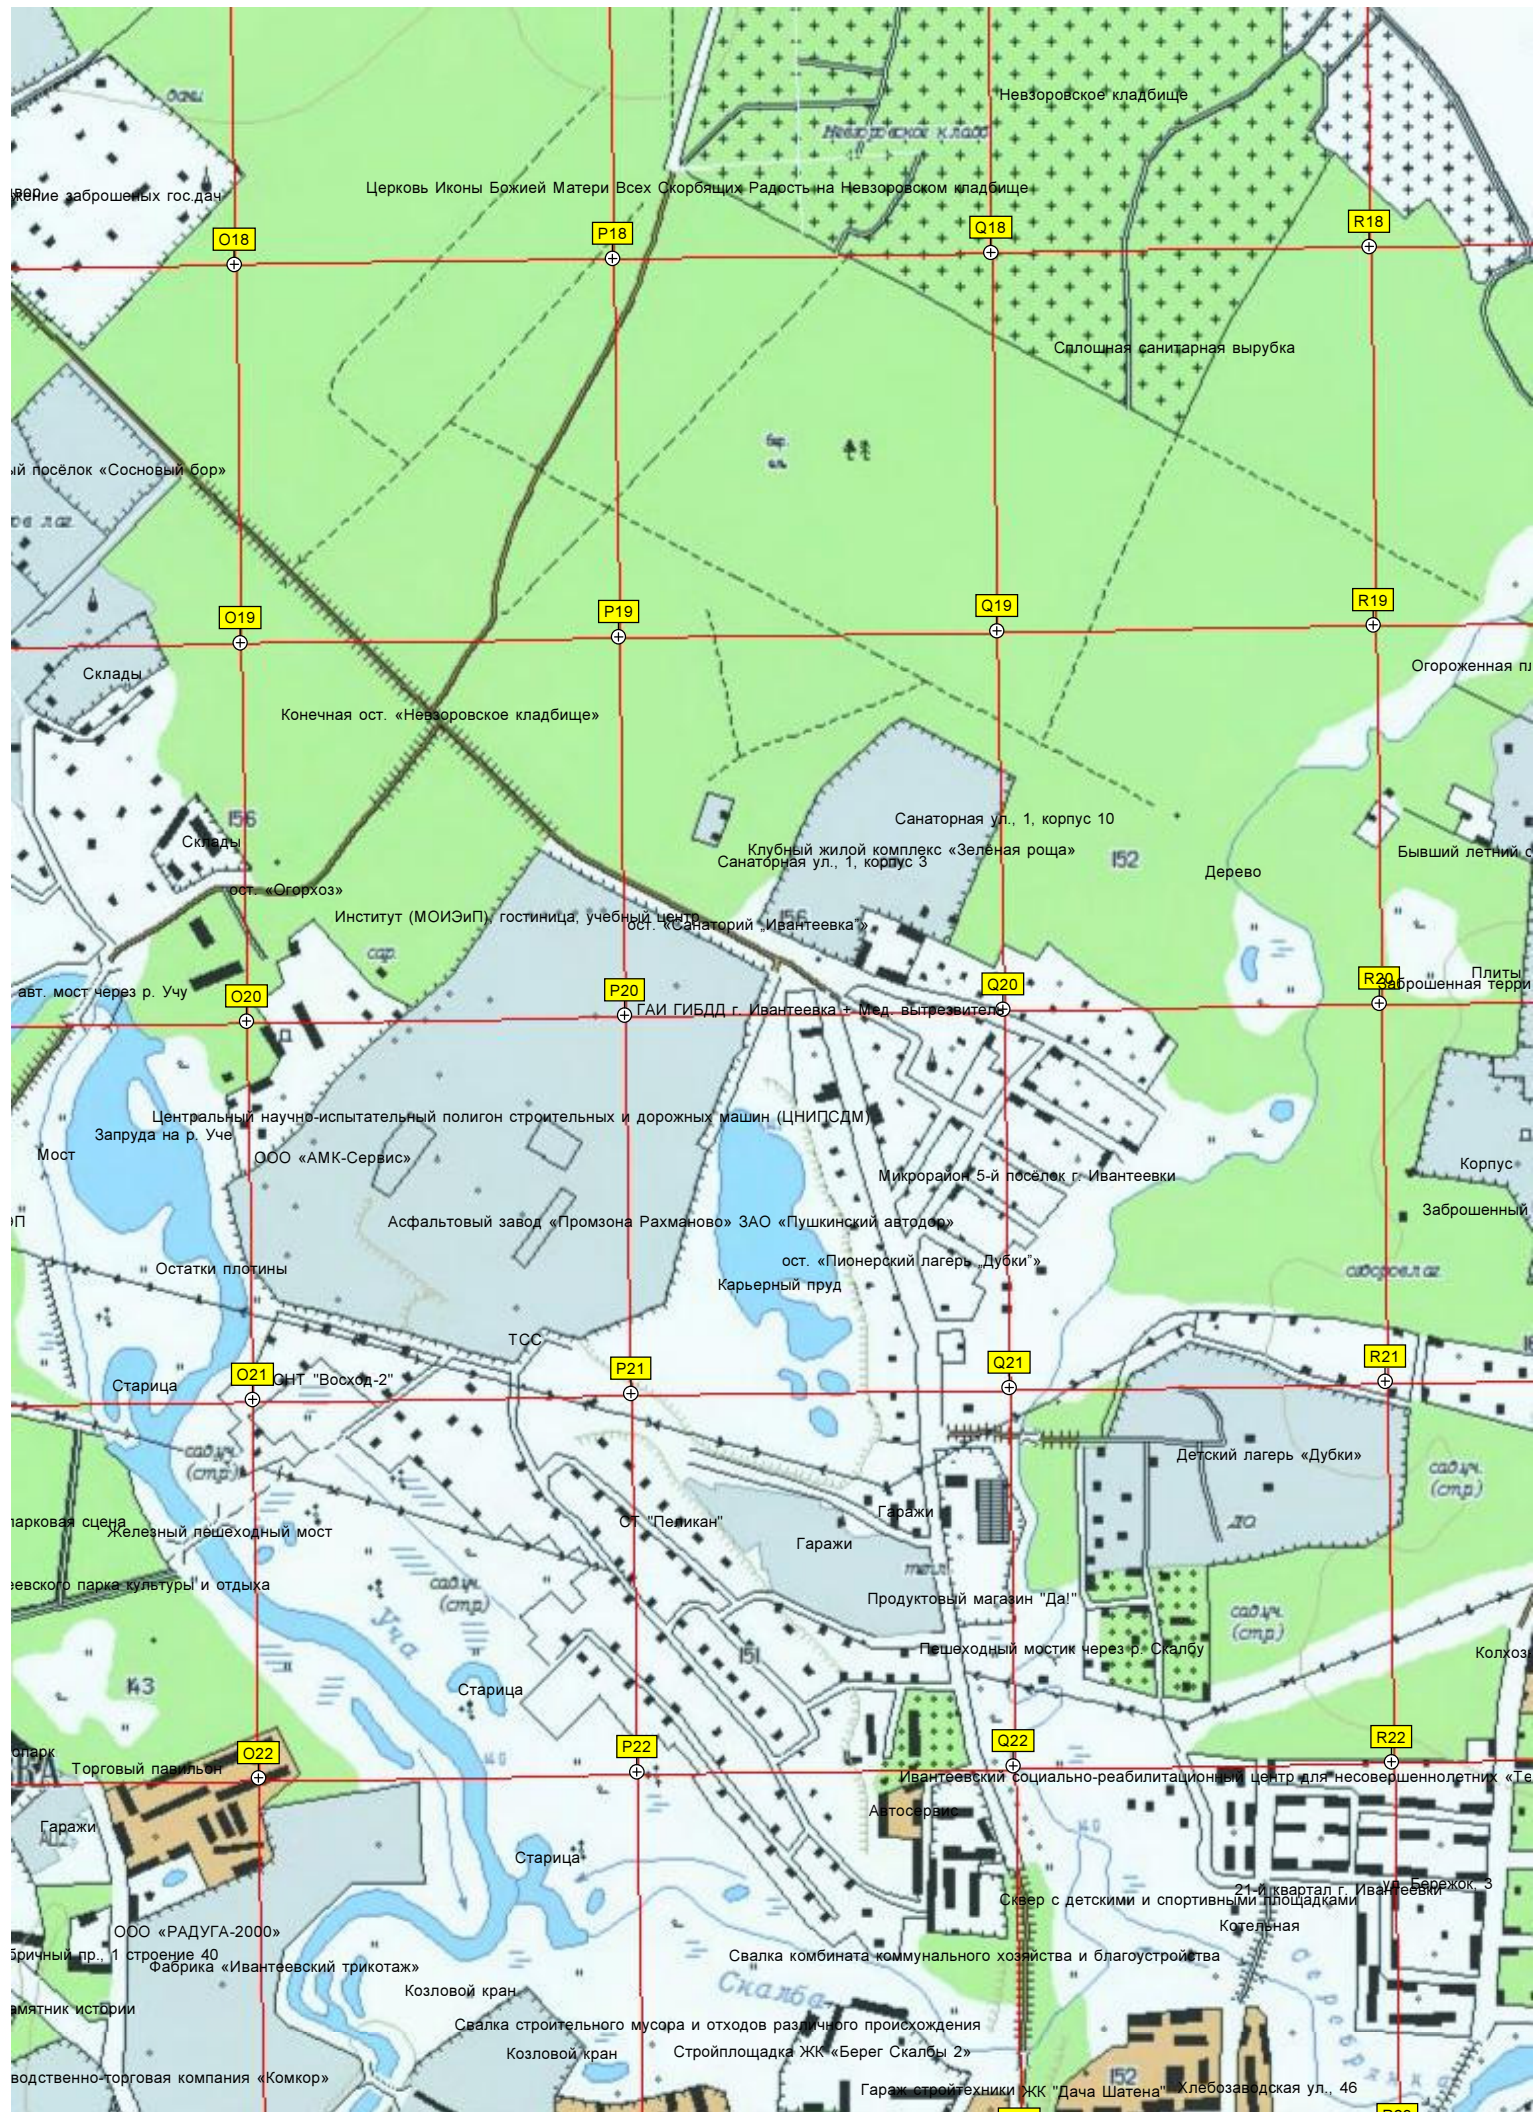

СНТ «Дружба»  
Физкультурно-оздоровительный комплекс «Олимп»  
Первомайская ул. 42а

K22 L22 M22 N22

Администрация Ивантеевского лесопитомника  
Лиственничная аллея  
Ивантеевский дендрологический парк им. академика А. С. Яблокова  
Филиал Университета машиностроения в г. Ивантеево  
Администрация г. Ивантеево  
ул. Адмирала Жильцова, 3  
пр. Маяковского, 8/10  
пр. Маяковского, 4  
Свер у «Трехэтажки»  
Свер «Журавли»  
Советский просп., 2  
ул. Дзержинского, 2  
«Красная садыня»  
ул. Дзержинского, 11  
Произ  
Развалины  
Автосервис «Восход»  
Объ. «Опытный завод»  
Строящийся жилой комплекс Orangewood  
ул. Бочарова, 16