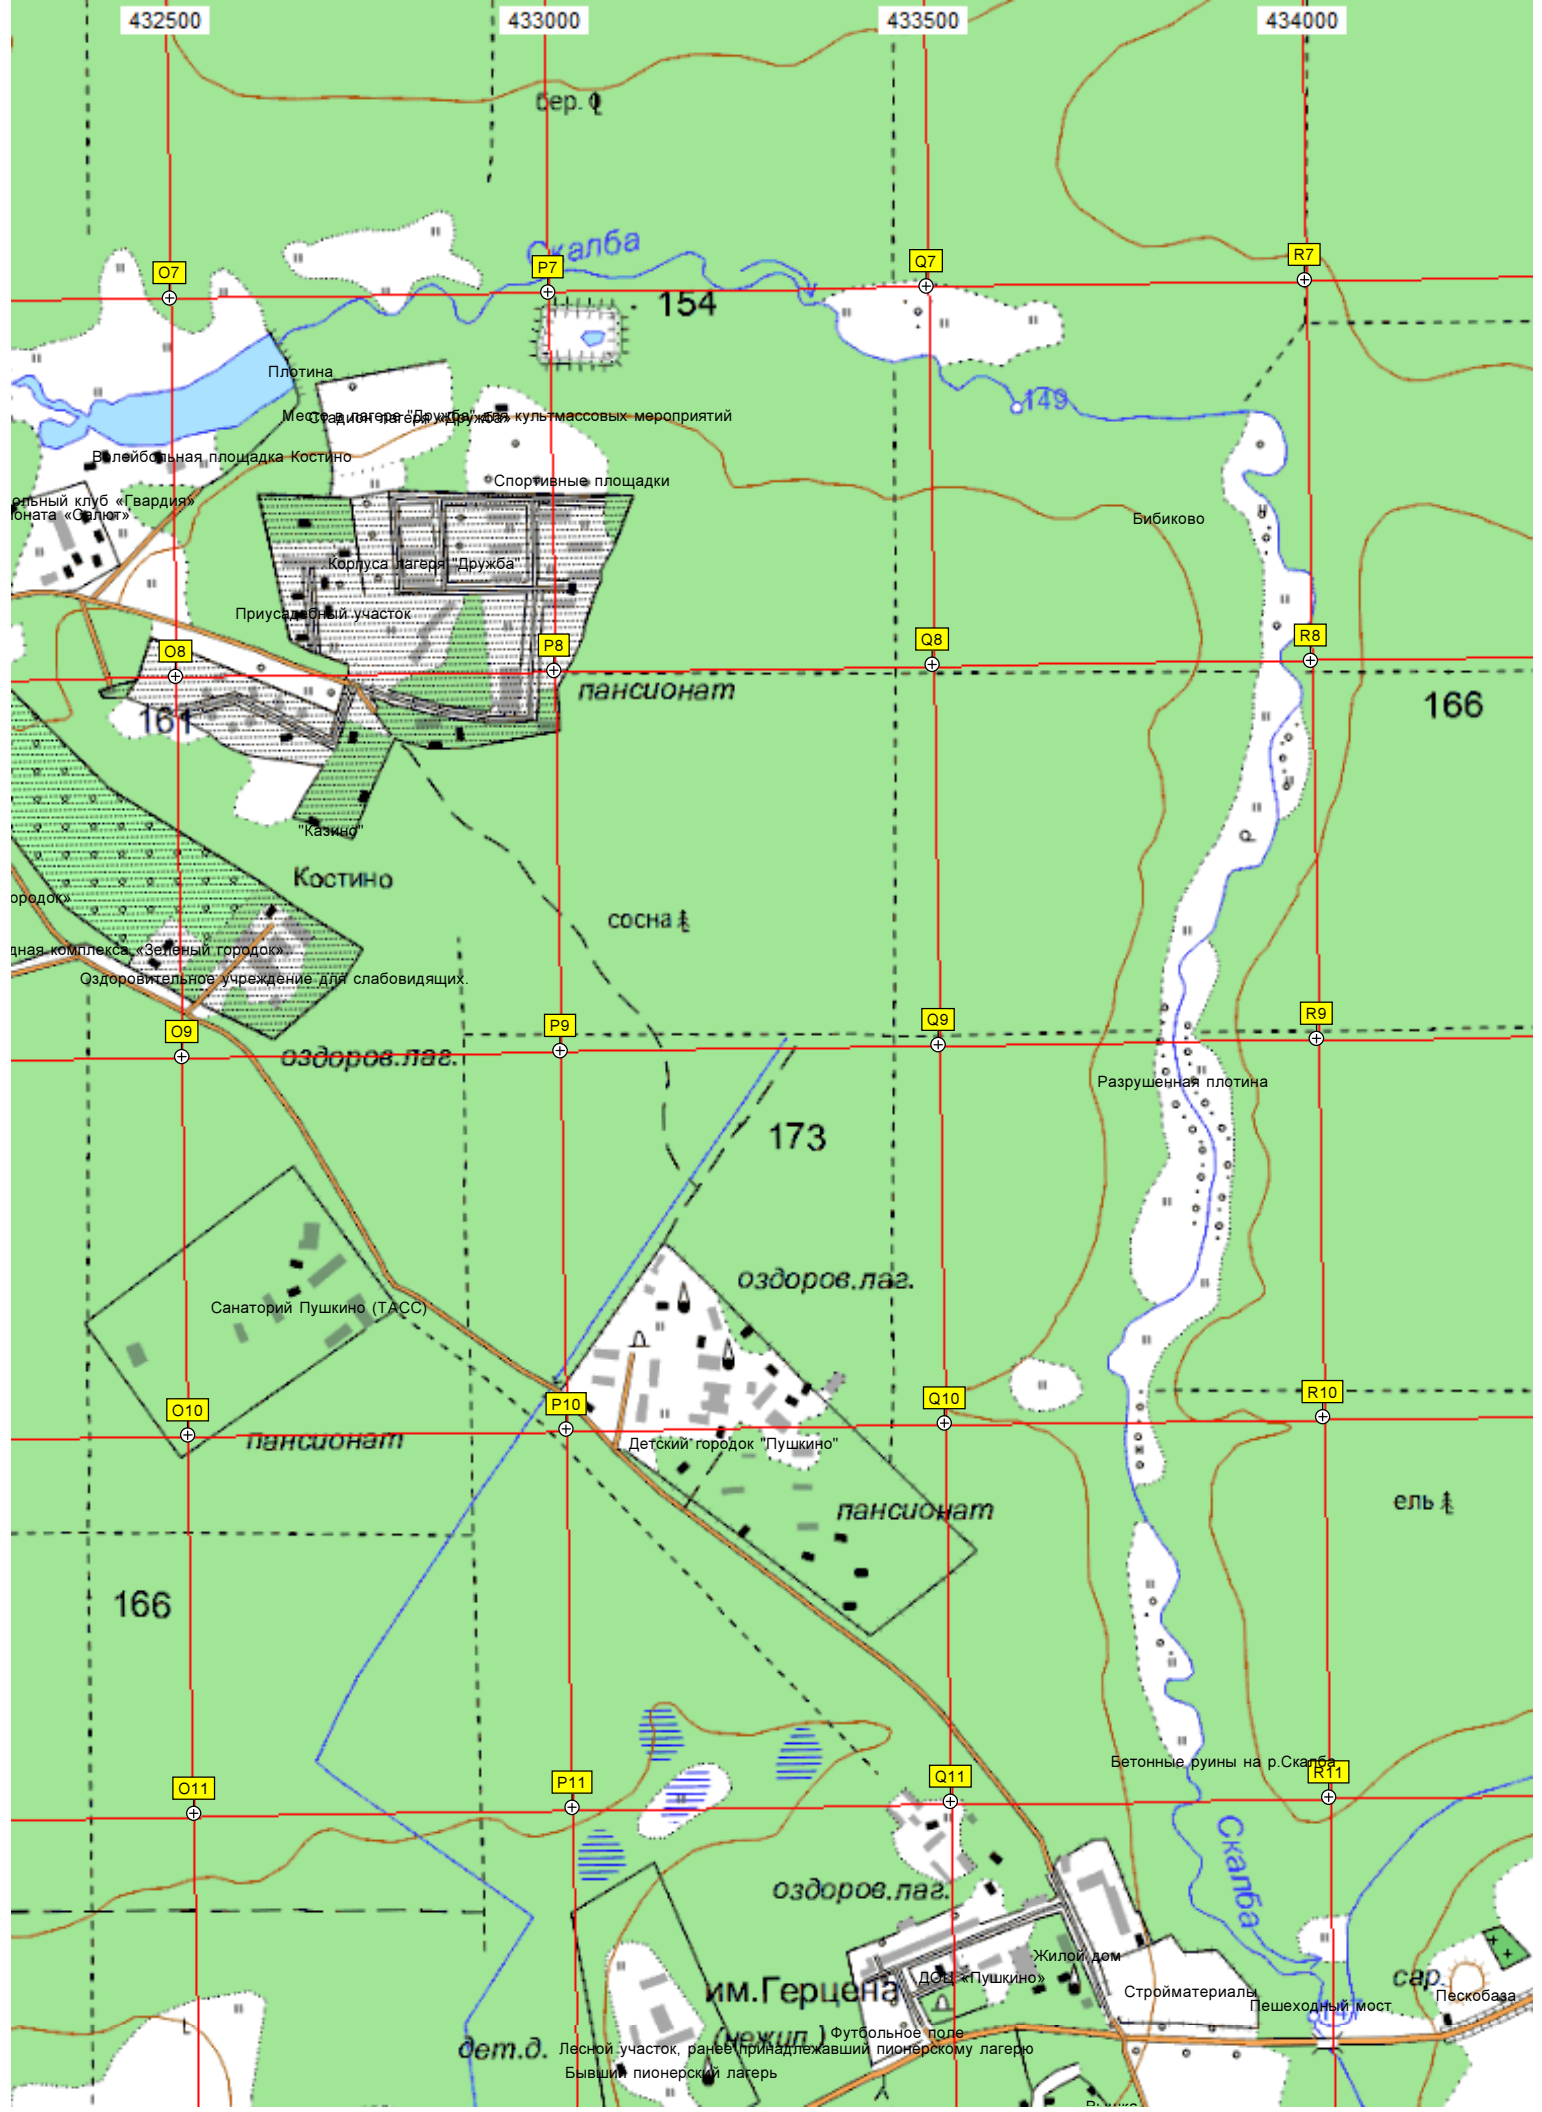

ул. Кирова, 72

ул. Энгельса, 3

«Трубочка»

Церковь Великомученика и целителя Пантелеимона

Спортивная площадка школы № 11

пр. Дзержинского, 2

Колхозная ул. 14

Пункт обмена газовых баллонов

ул. Энгельса, 3

Площадь Заветов Ильича магазинами

Строительство православной церкви

Гаражи

Поле под застройку коттеджами

Бассейн

ул. Марата, 9

ул. Степана Разина, 2

Строящийся жилой комплекс «Светлолюбово»

ул. Марата, 4

Пешеходный переход

Полевая ул. 4

Посадка ивы до

Зат

ШК.

ШК.