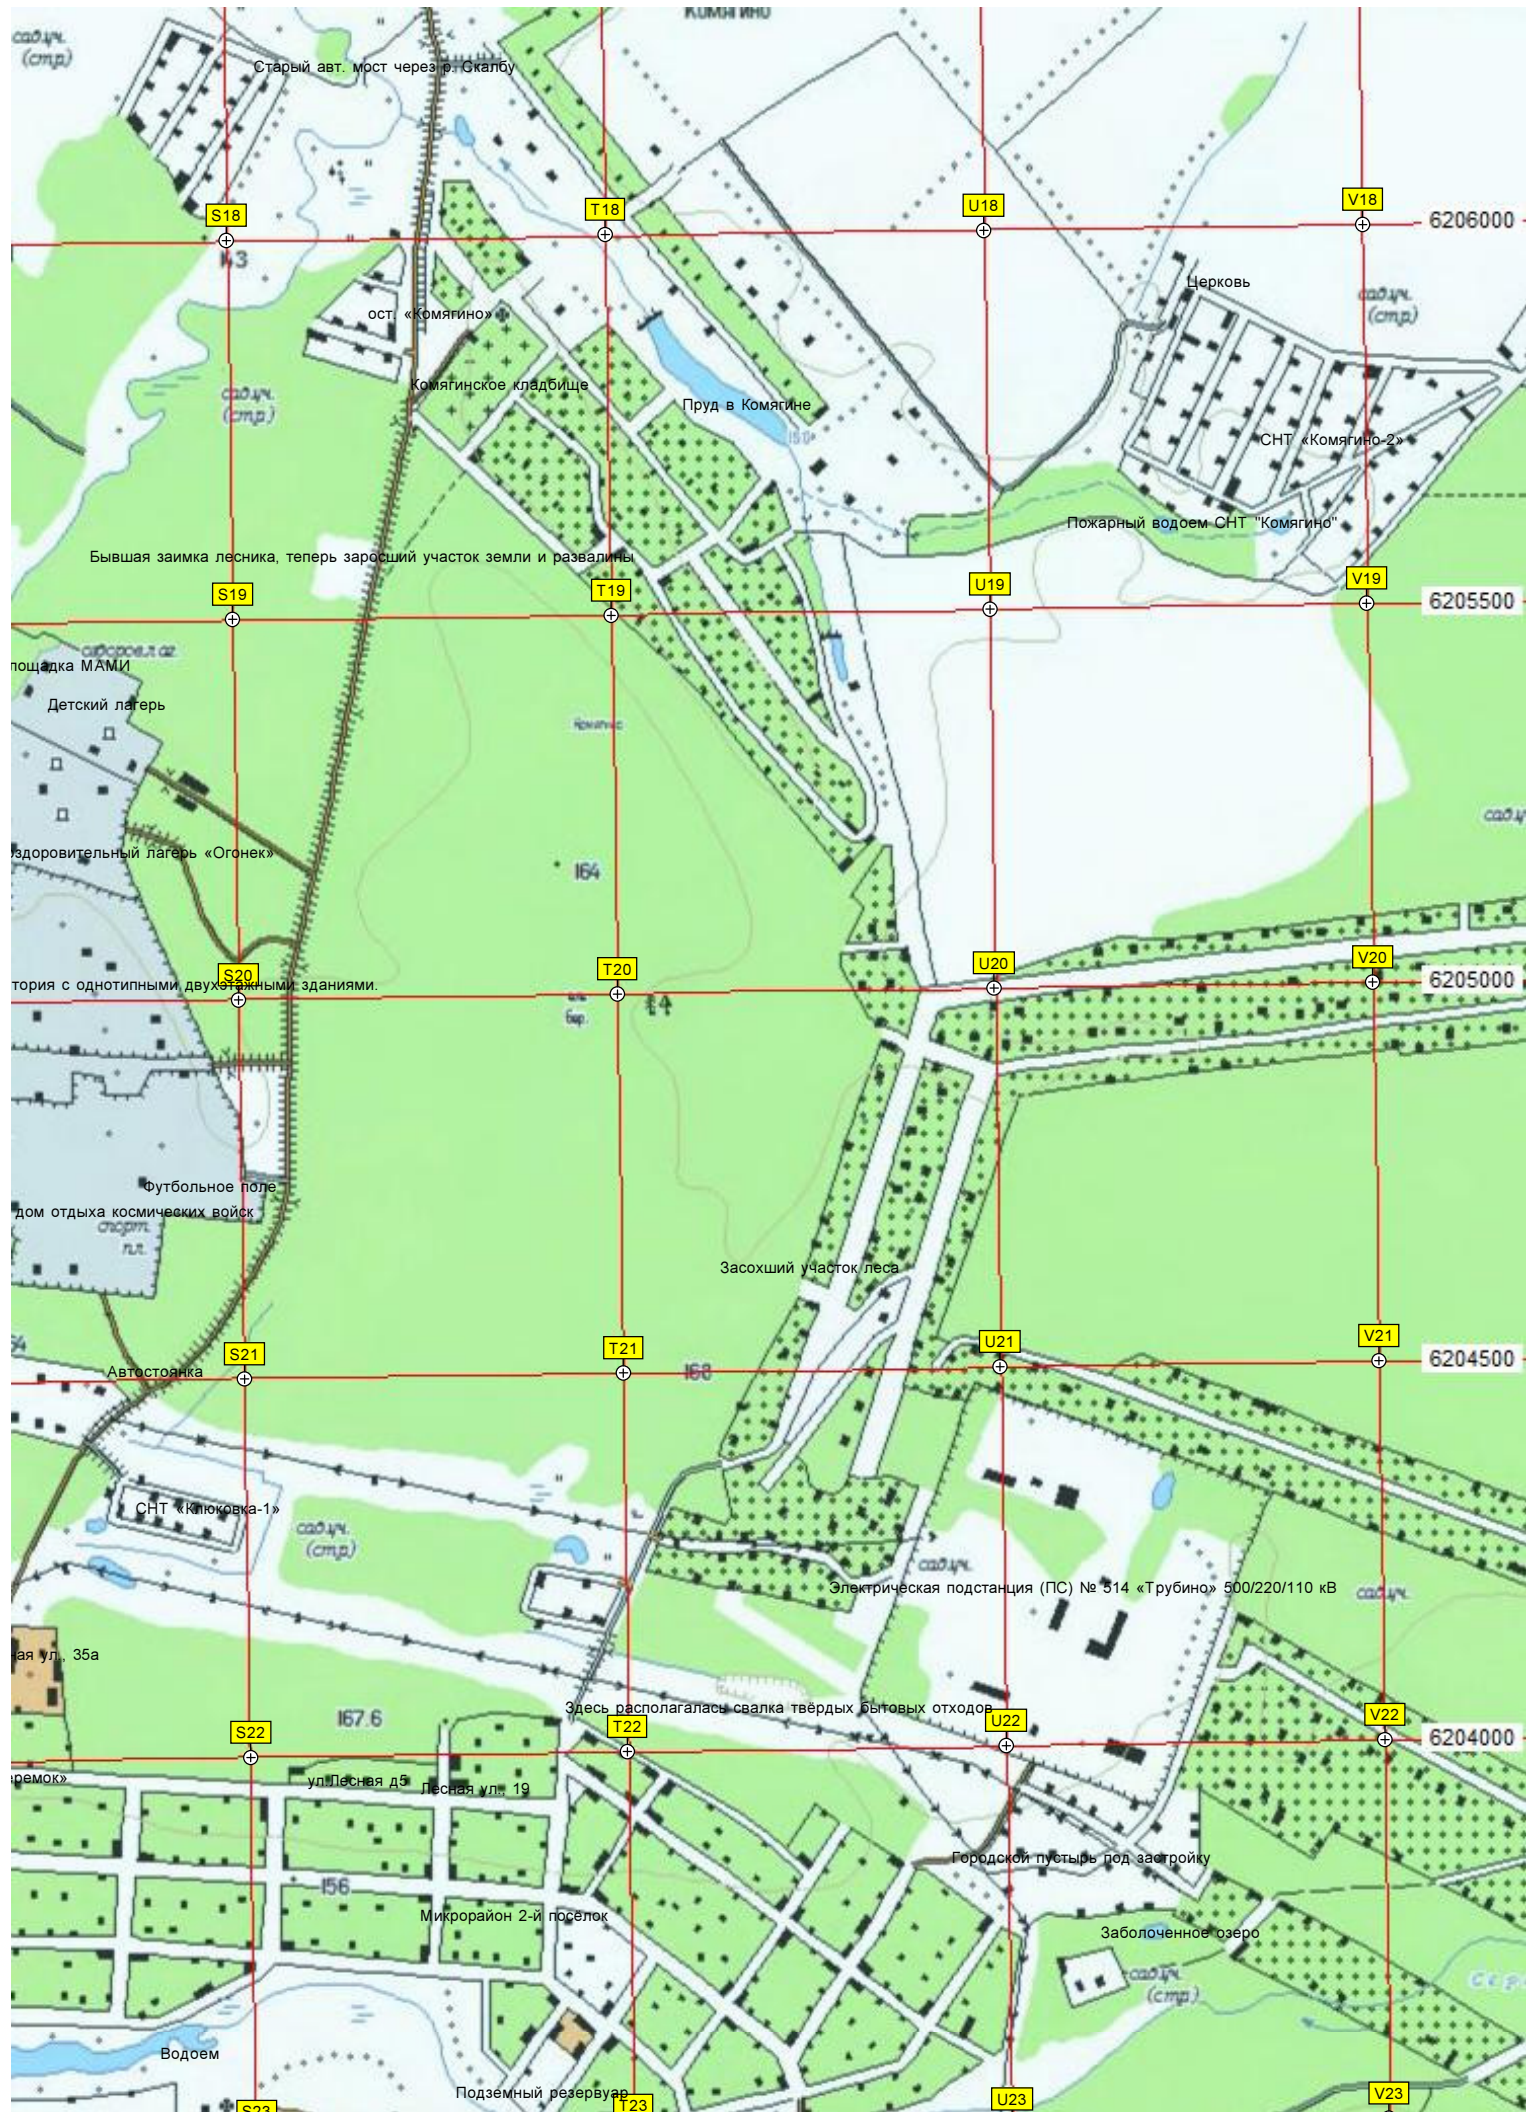

СНТ «Дружба»  
Физкультурно-оздоровительный комплекс «Олимп»  
Первомайская ул. 42а

K22 L22 M22 N22

Администрация Ивантеевского лесопитомника  
Лиственничная аллея  
Ивантеевский дендрологический парк им. академика А. С. Яблокова  
Филиал Университета машиностроения в г. Ивантеево  
Администрация г. Ивантеево  
ул. Адмирала Жильцова, 3  
пр. Маяковского, 8/10  
пр. Маяковского, 4  
Свер у «Трехэтажки»  
Свер «Журавли»  
Советский просп., 2  
ул. Дзержинского, 2  
«Красная садыня»  
ул. Дзержинского, 11  
Произ  
Развалины  
Автосервис «Восход»  
Объ. «Опытный завод»  
Строящийся жилой комплекс Orangewood  
ул. Бочарова, 16