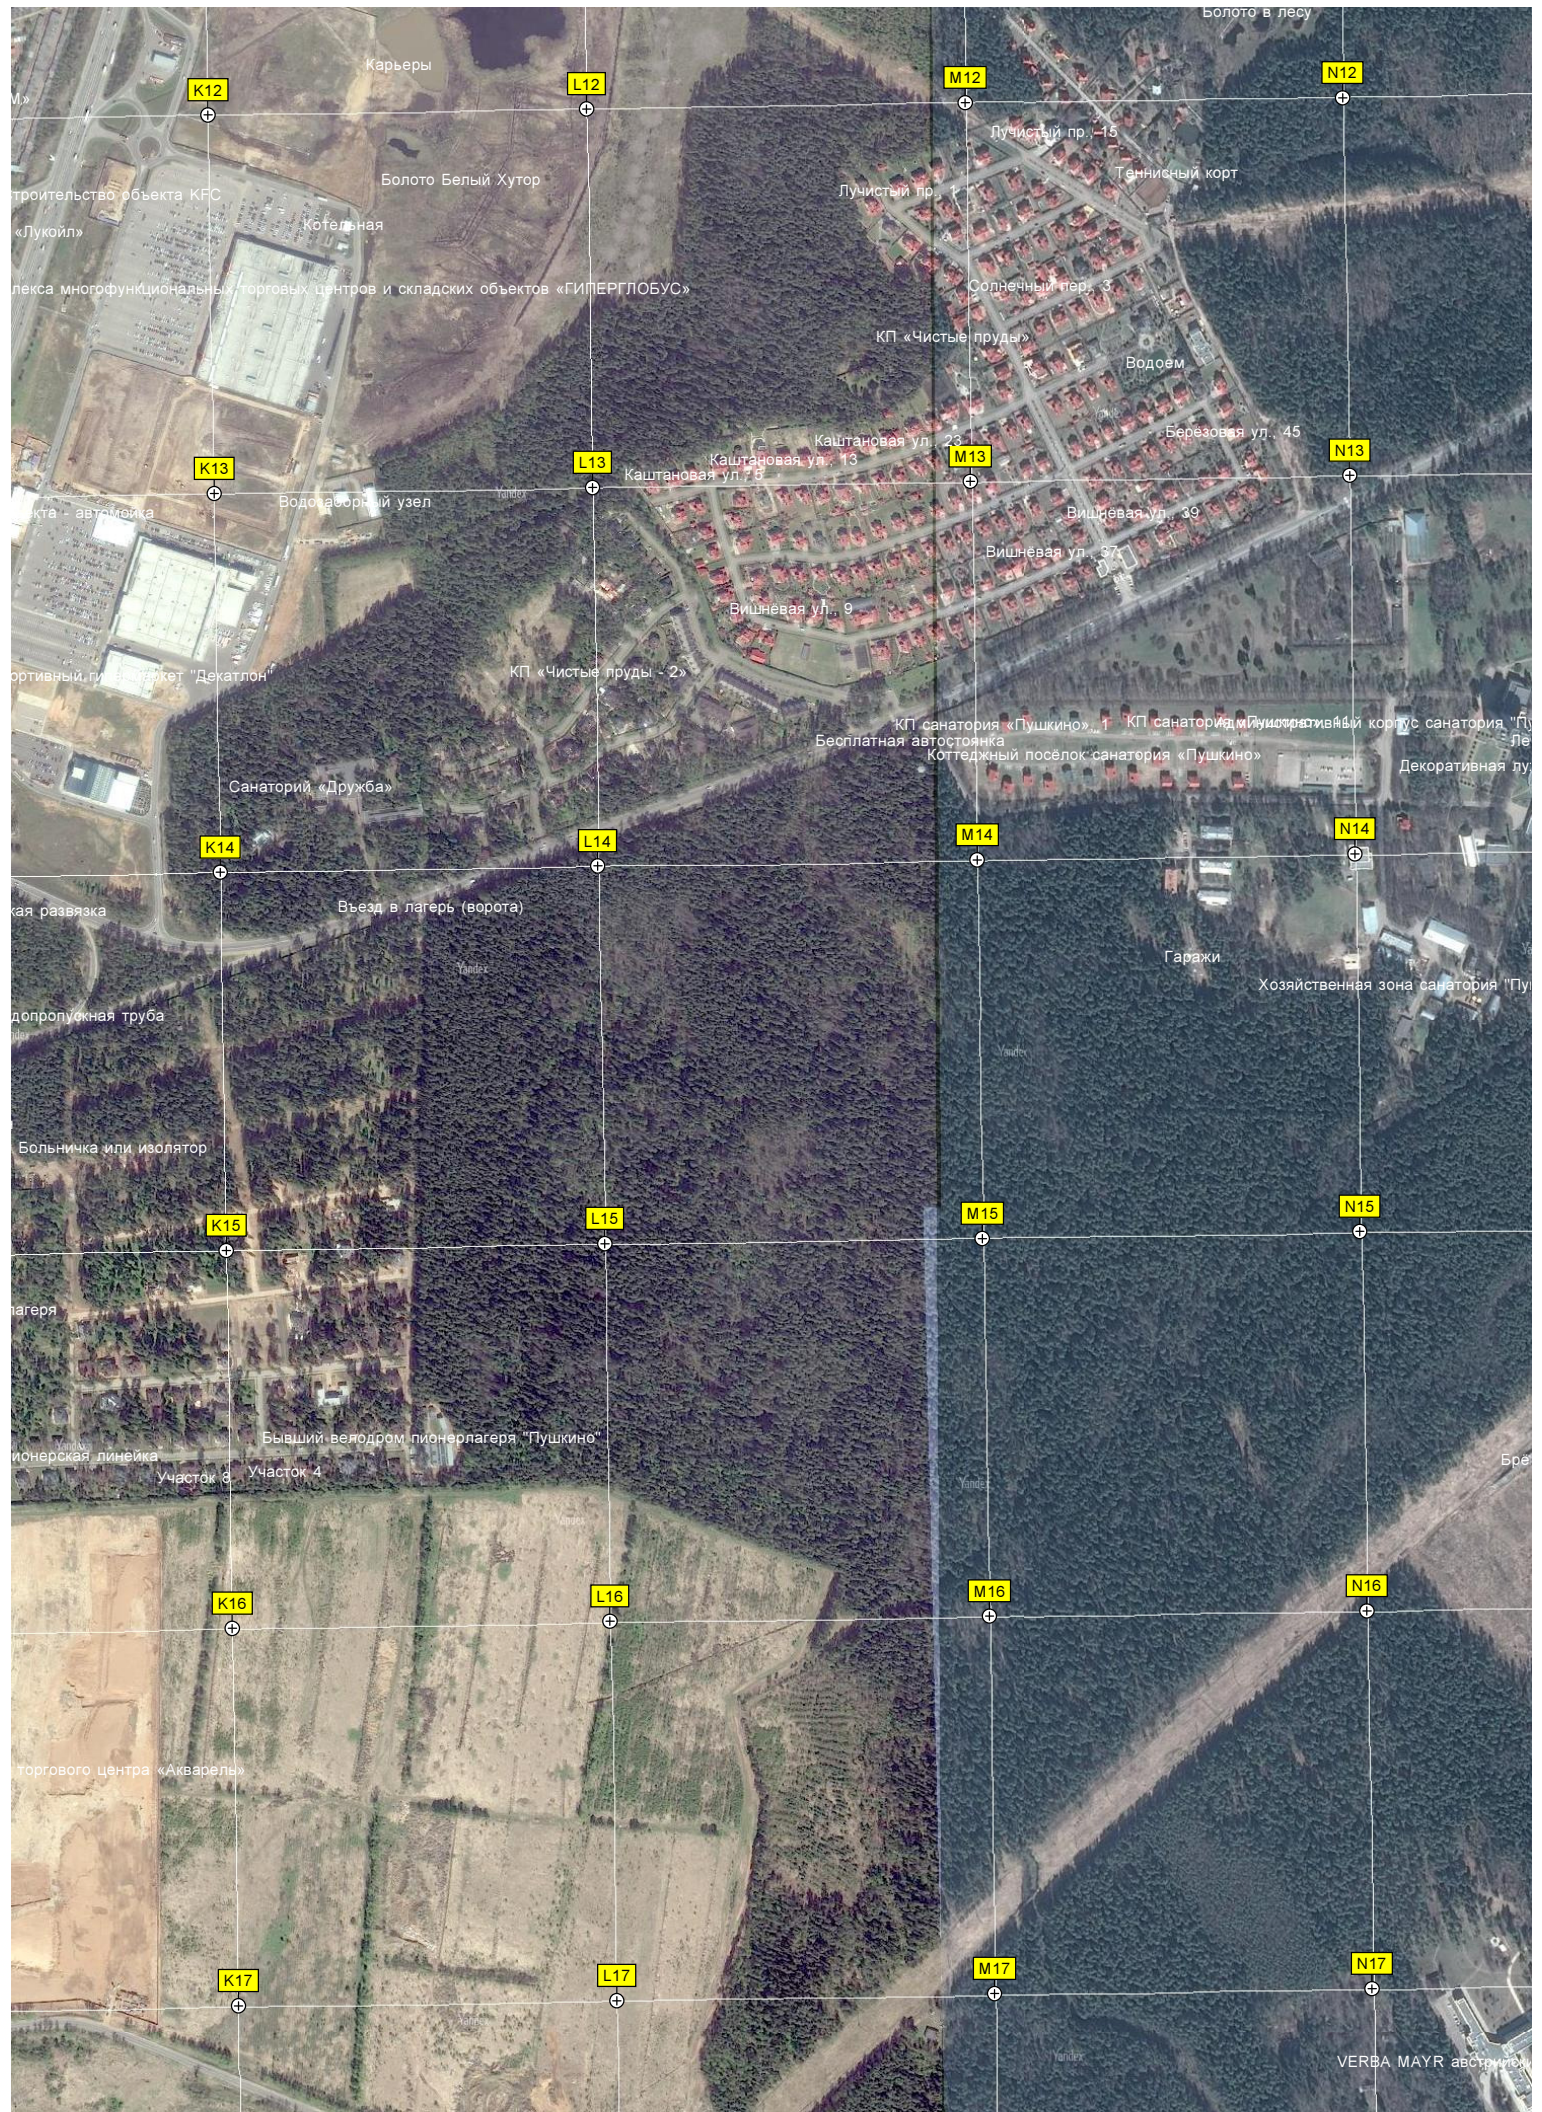

М.»,
строительство объекта KFC
«Лукойл»
лекса многофункциональных торговых центров и складских объектов «ГИПЕРГЛОБУС»
кта - автомойка
спортивный гипермаркет "Декатлон"
кая развязка
допропускная труба
Больничка или изолятор
лагеря
ионерская линейка
торгового центра «Акварель»

Карьеры
Болото Белый Хутор
Котельная
Водоабсорбционный узел
Санаторий «Дружба»
Въезд в лагерь (ворота)
Бывший велодром пионерлагеря "Пушкино"
Участок 3
Участок 4

Каштановая ул. 23
Каштановая ул. 13
Каштановая ул. 8
КП «Чистые пруды»
КП «Чистые пруды - 2»
КП санатория «Пушкино»
Бесплатная автостоянка
Коттеджный поселок санатория «Пушкино»

Болото в лесу
Лучистый пр. 15
Теннисный корт
Солнечный пер. 3
Водоем
Березовая ул. 45
Вишневая ул. 39
Вишневая ул. 37
Вишневая ул. 9
Гаражи
Хозяйственная зона санатория "Пу
Декоративная лу
Бре