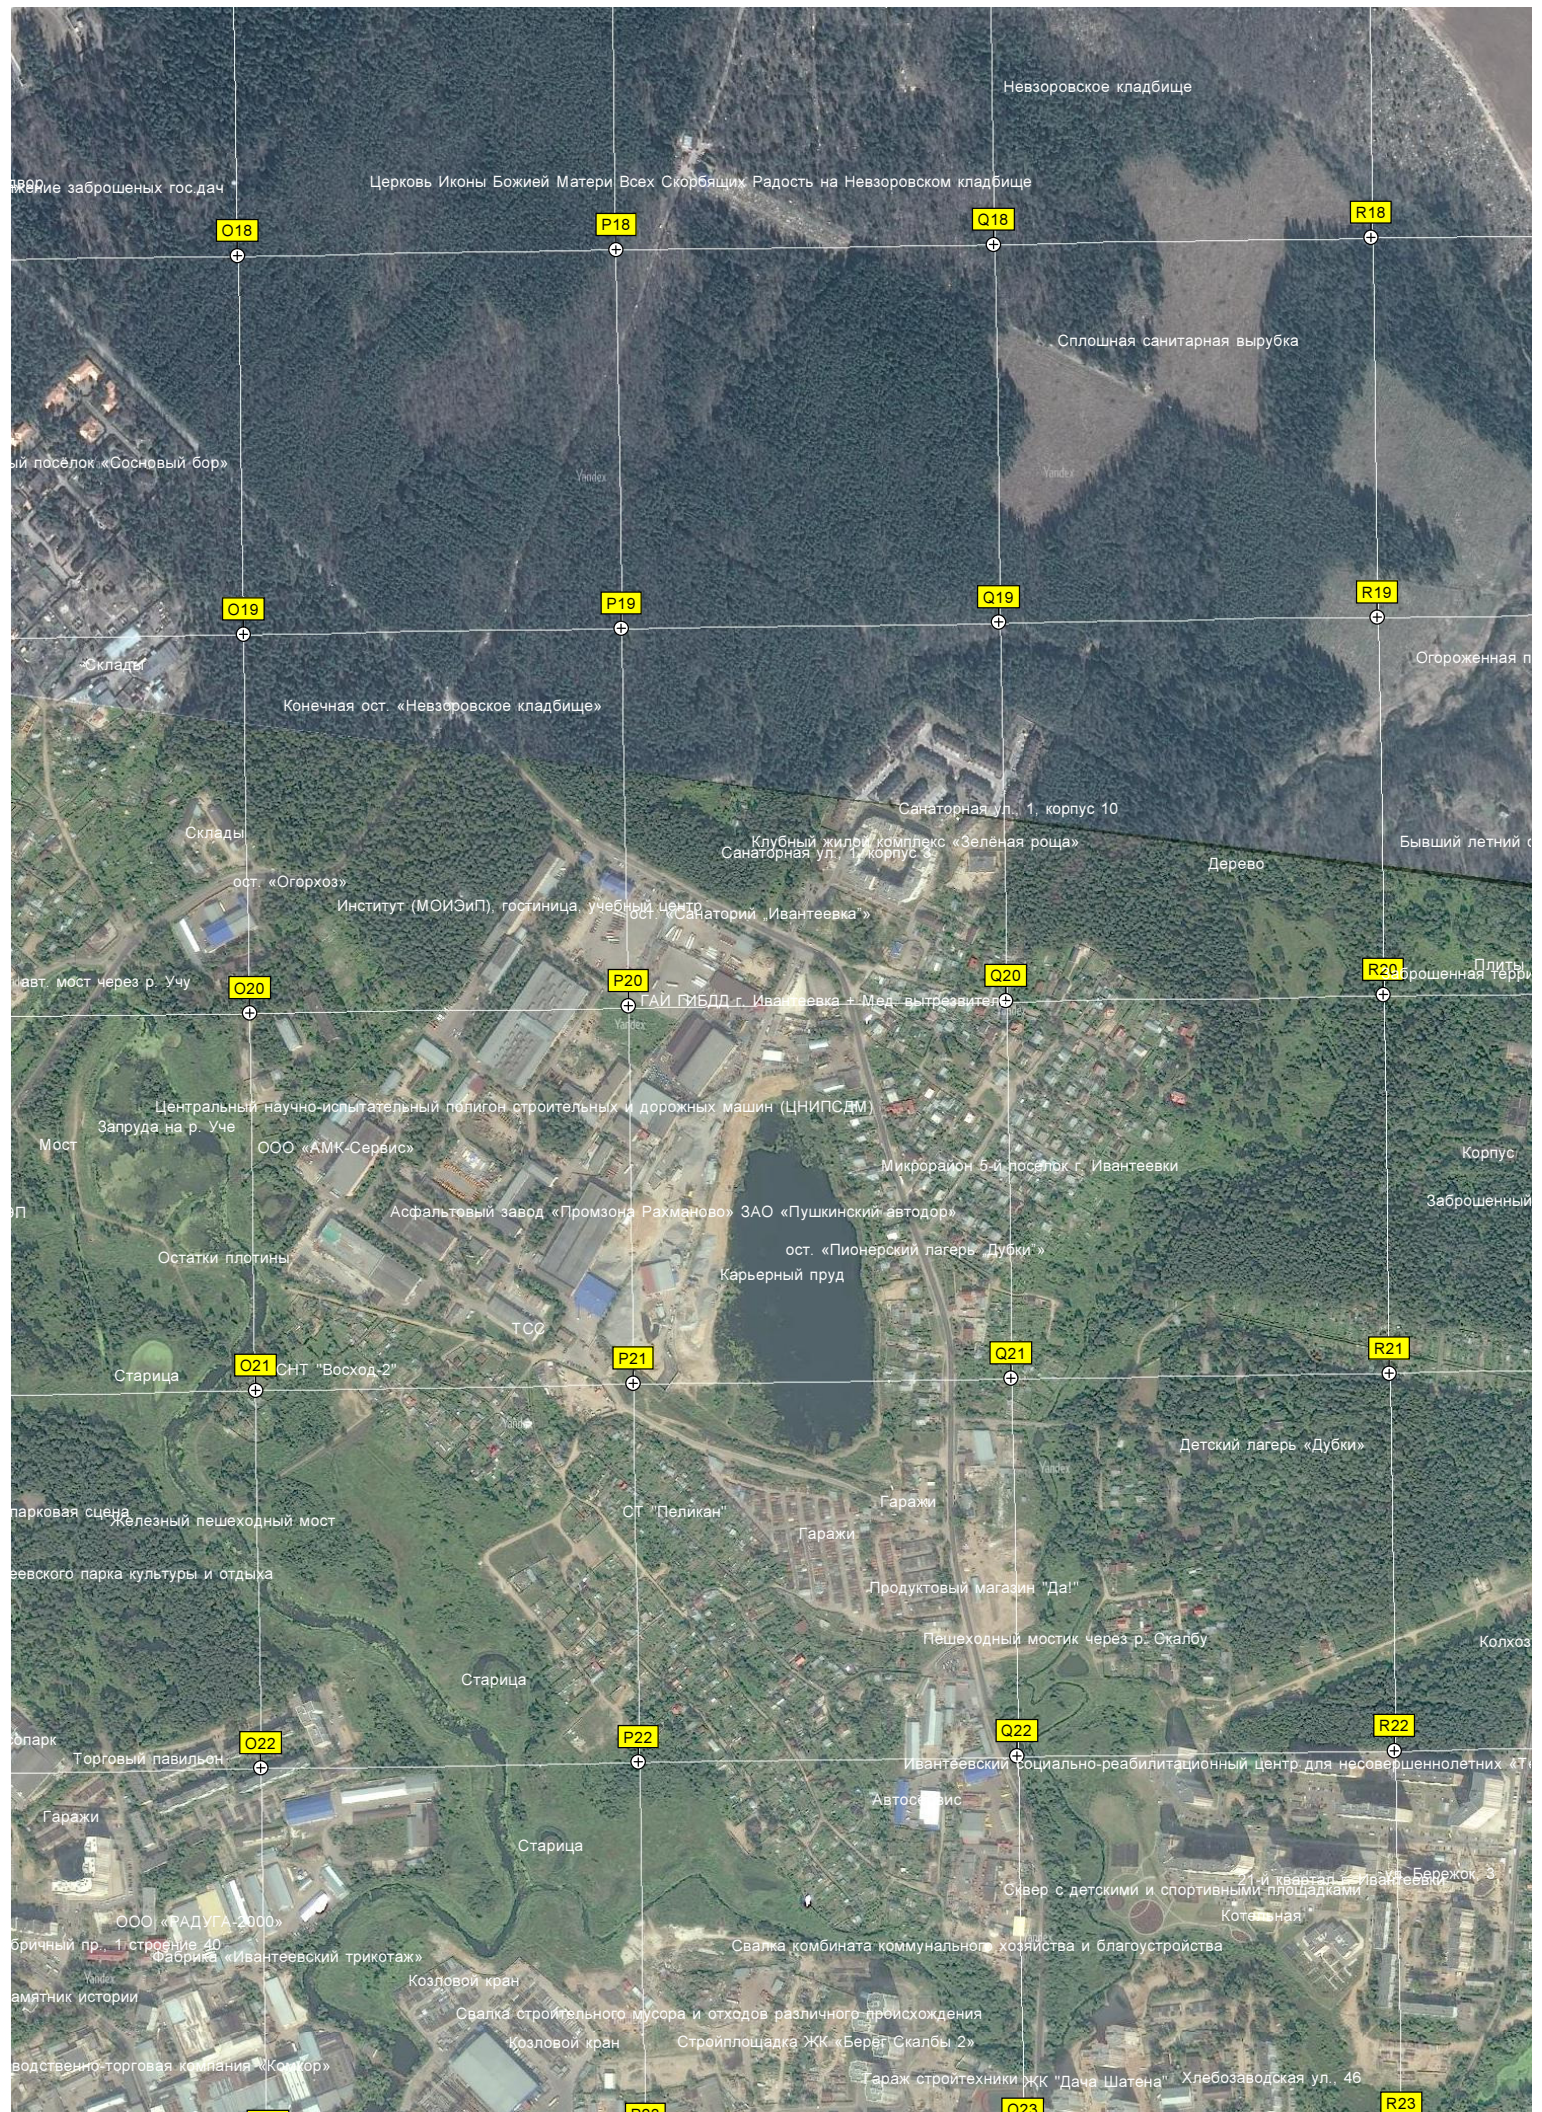

Невзоровское кладбище

Церковь Иконы Божией Матери Всех Скорбящих Радость на Невзоровском кладбище

O18

P18

Q18

R18

Сплошная санитарная вырубка

O19

P19

Q19

R19

Конечная ост. «Невзоровское кладбище»

Санаторная ул. 1, корпус 10

Клубный жилой комплекс «Зеленая роща» Санаторная ул. 1, корпус 3

Дерево

O20

P20

Q20

R20

ГАИ ГИБДД г. Ивантеевка – Мед. вытрезвитель

Центральный научно-испытательный полигон строительных и дорожных машин (ЦНИПСДМ)

ООО «АМК-Сервис»

Микрорайон 6-й поселок г. Ивантеевки

Асфальтовый завод «Промзона Рахманово» ЗАО «Пушкинский автодор»

ост. «Пионерский лагерь Дубки»

Карьерный пруд

O21

P21

Q21

R21

СНТ «Восход-2»

СТ «Пеликан»

Гаражи

Детский лагерь «Дубки»

Парковая сцена

Железнодорожный пешеходный мост

Продуктовый магазин «Да!»

Пешеходный мостик через р. Скалбу

Торговый павильон

O22

P22

Q22

R22

Ивантеевский социально-реабилитационный центр для несовершеннолетних «Триколор»

ООО «РАДУГА-2000»

Фабрика «Ивантеевский трикотаж»

Свалка комбината коммунального хозяйства и благоустройства

Сквер с детскими и спортивными площадками

Котельная

Стройплощадка ЖК «Берег Скалбы 2»

Гараж строительной техники ЖК «Дача Шатена» Хлебозаводская ул. 46