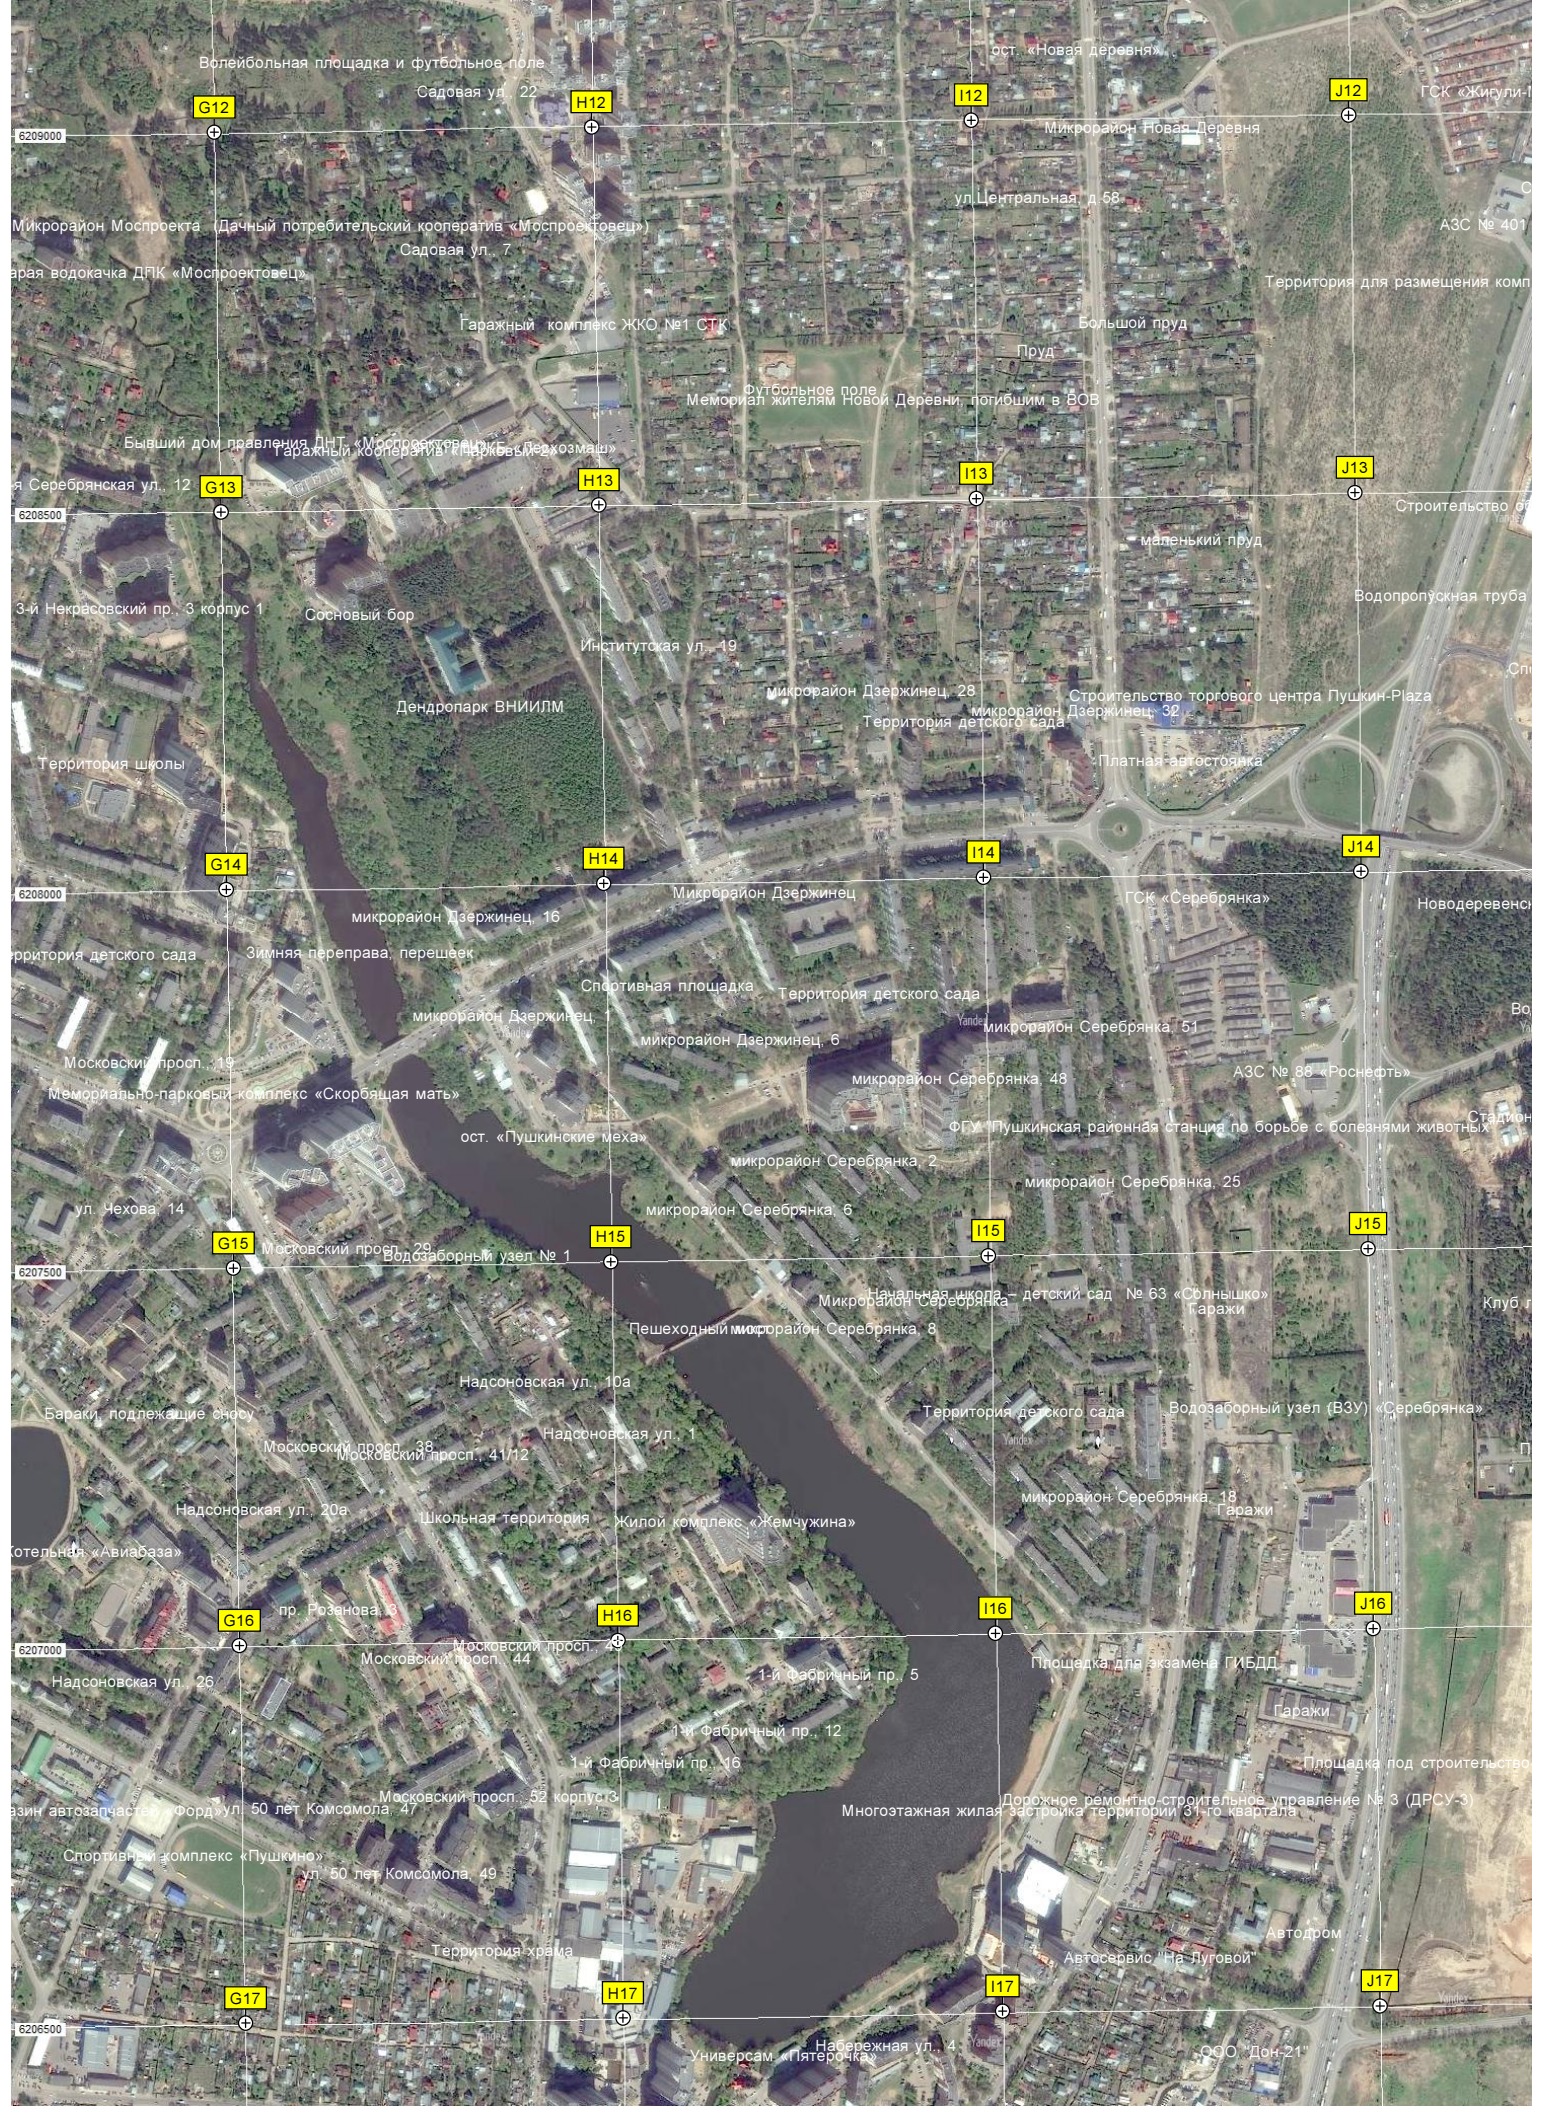

ост. «Дачная»

ост. «Левково»

А3С А3С «Трасса» № 39

6211000

6210500

6210000

6209500

Волейбольная площадка и футбольное поле
 Садовая ул. 22
 Микрорайон Моспроекта
 Дачный потребительский кооператив «Моспроектовец»
 Садовая ул. 7
 гаражная водочка ДПК «Моспроектовец»
 гаражный комплекс ЖКО №1 СТК
 футбольное поле
 мемориал жителям Новой Деревни погибшим в ВОВ
 бывший дом правления ДНТ «Моспроект»
 гаражный кооператив «Царьство»
 Серебрянская ул. 12
 3-й Некрасовский пр. 3 корпус 1
 Сосновый бор
 Дендропарк ВНИИЛМ
 Территория школы
 микрорайон Дзержинец 16
 Зимняя переправа, перешеек
 Спортивная площадка
 Территория детского сада
 микрорайон Дзержинец 6
 Московский просп. 19
 мемориально-парковый комплекс «Скорбящая мать»
 ост. «Пушкинские меха»
 ул. Нехова 14
 Московский просп. 29
 водозаборный узел № 1
 Барак, подлежащий сносу
 Надсоновская ул. 10а
 Надсоновская ул. 1
 Школьная территория
 жилой комплекс «Жемчужина»
 гостиница «Авиабаза»
 пр. Розанова 3
 Московский просп. 44
 1-й Фабричный пр. 5
 1-й Фабричный пр. 12
 1-й Фабричный пр. 16
 Московский просп. 52 корпус 3
 Спортивный комплекс «Пушкино»
 ул. 50 лет Комсомола 49
 Территория храма
 Универсам «Пятерочка»
 Набережная ул. 4
 ООО «Дон-21»