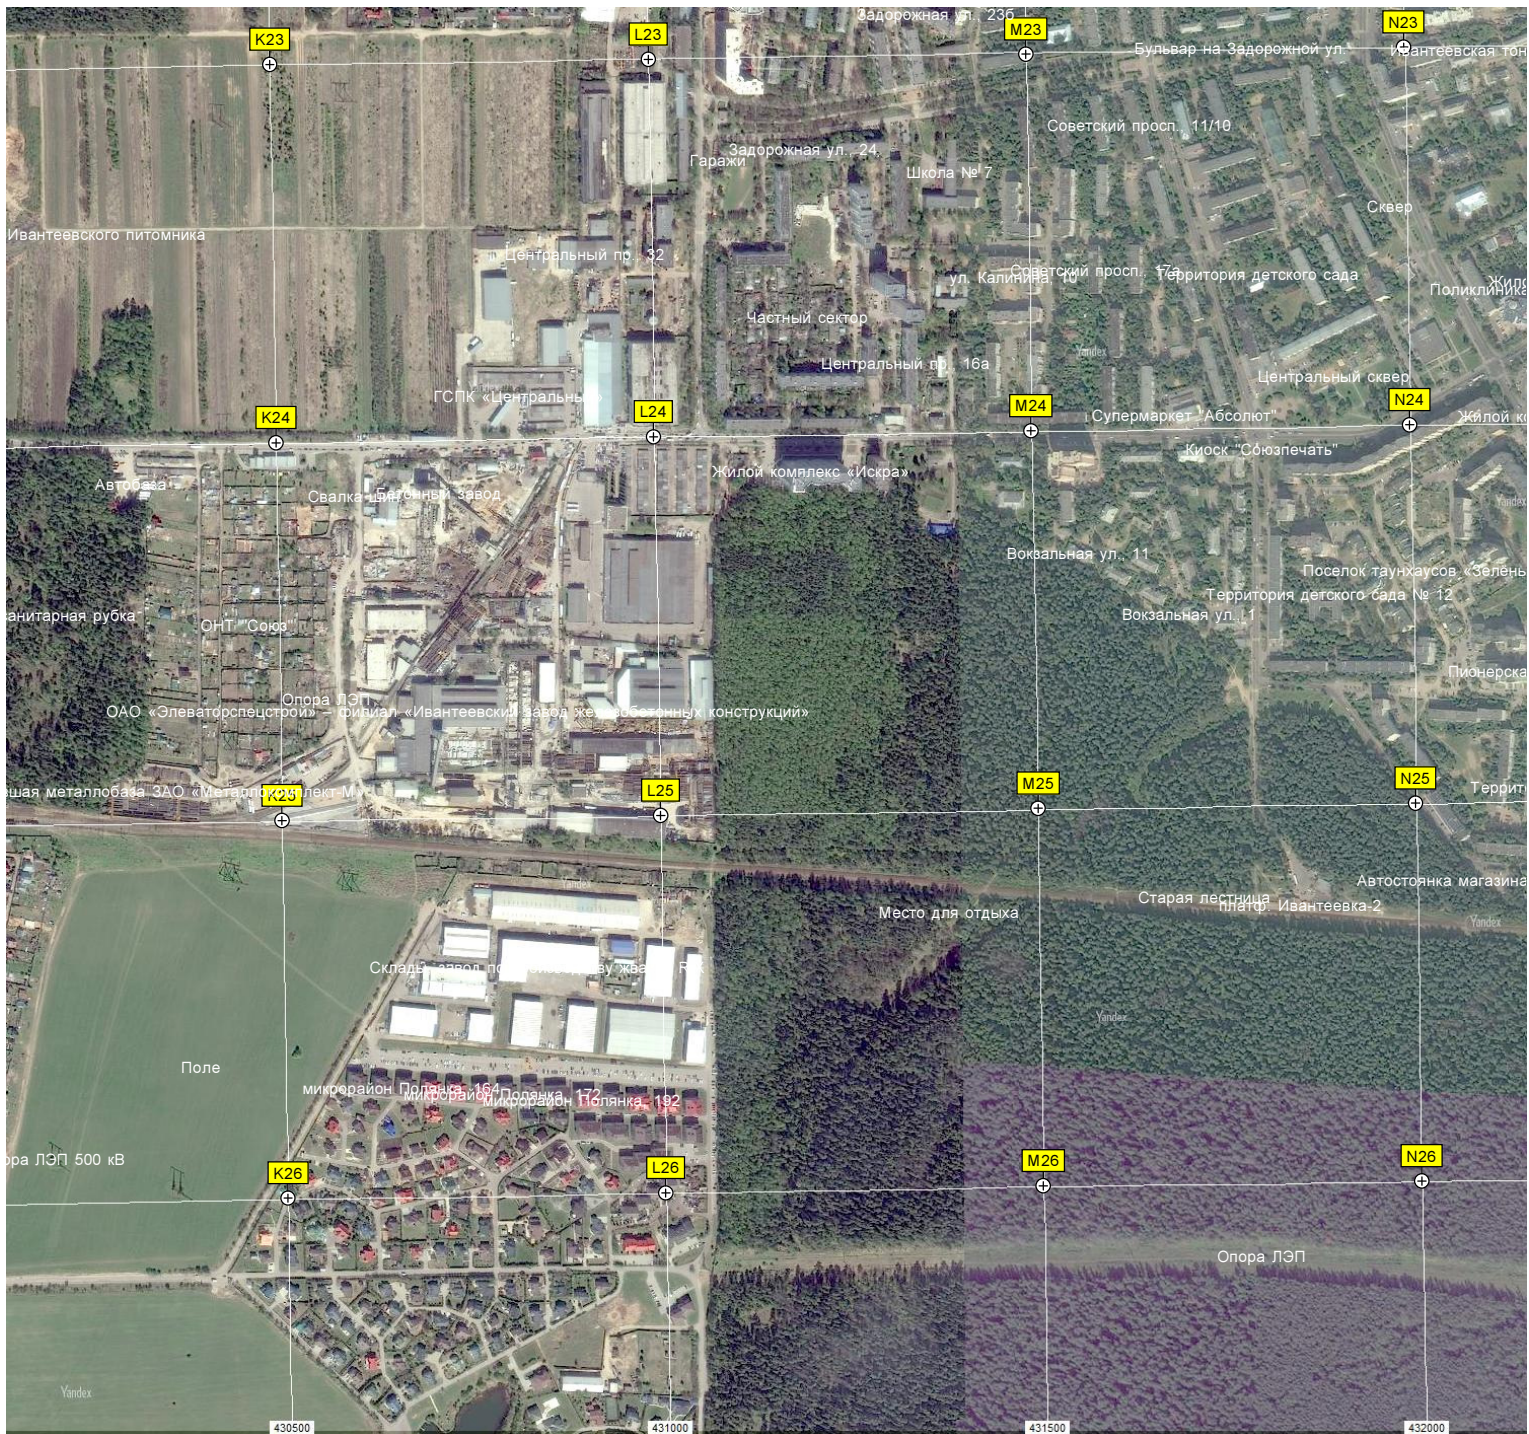

Ивантеевского питомника

Автостоянка
Санитарная рубка
ОНТ "Союз"
ОАО «Элеваторспецстрой» – филиал «Ивантеевский завод же...обезышным конструкций»
Опора ЛЭП
Складская металлобаза ЗАО «Металл...ект М...

Поле
Опора ЛЭП 500 кВ

К23
L23
K24
L24
K25
L25
K26
L26

Задорожная ул. 24
Гаражи
Школа № 7
Советский просп. 11/10
ул. Калинина 10
Частный сектор
Центральный пр. 32
ГСПК «Центральны...»
Центральный пр. 16а
Жилой комплекс «Искра»
Свалка «Битумный завод»
Складской завод по...ву ЖБС
микрорайон Полянка-164
микрорайон Полянка-172
микрорайон Полянка-192

Задорожная ул. 236
Бульвар на Задорожной ул.
Советский просп. 11/10
ул. Калинина 10
Советский просп.
Супермаркет «Абсолют»
Кiosk «Связьпечать»
Вокзальная ул. 11
Вокзальная ул. 11
Место для отдыха
Старая лестница
Опора ЛЭП

M23
M24
M25
M26

N23
N24
N25
N26

Ивантеевская то...
Сквер
Территория детского сада
Поликлиника
Центральный сквер
Жилой к...
Поселок таунхаусов «Зелень»
Территория детского сада № 12
Пионерска...
Террит...
Автостоянка магази...
Ивантеевка-2
Опора ЛЭП

430500 431000 431500 432000