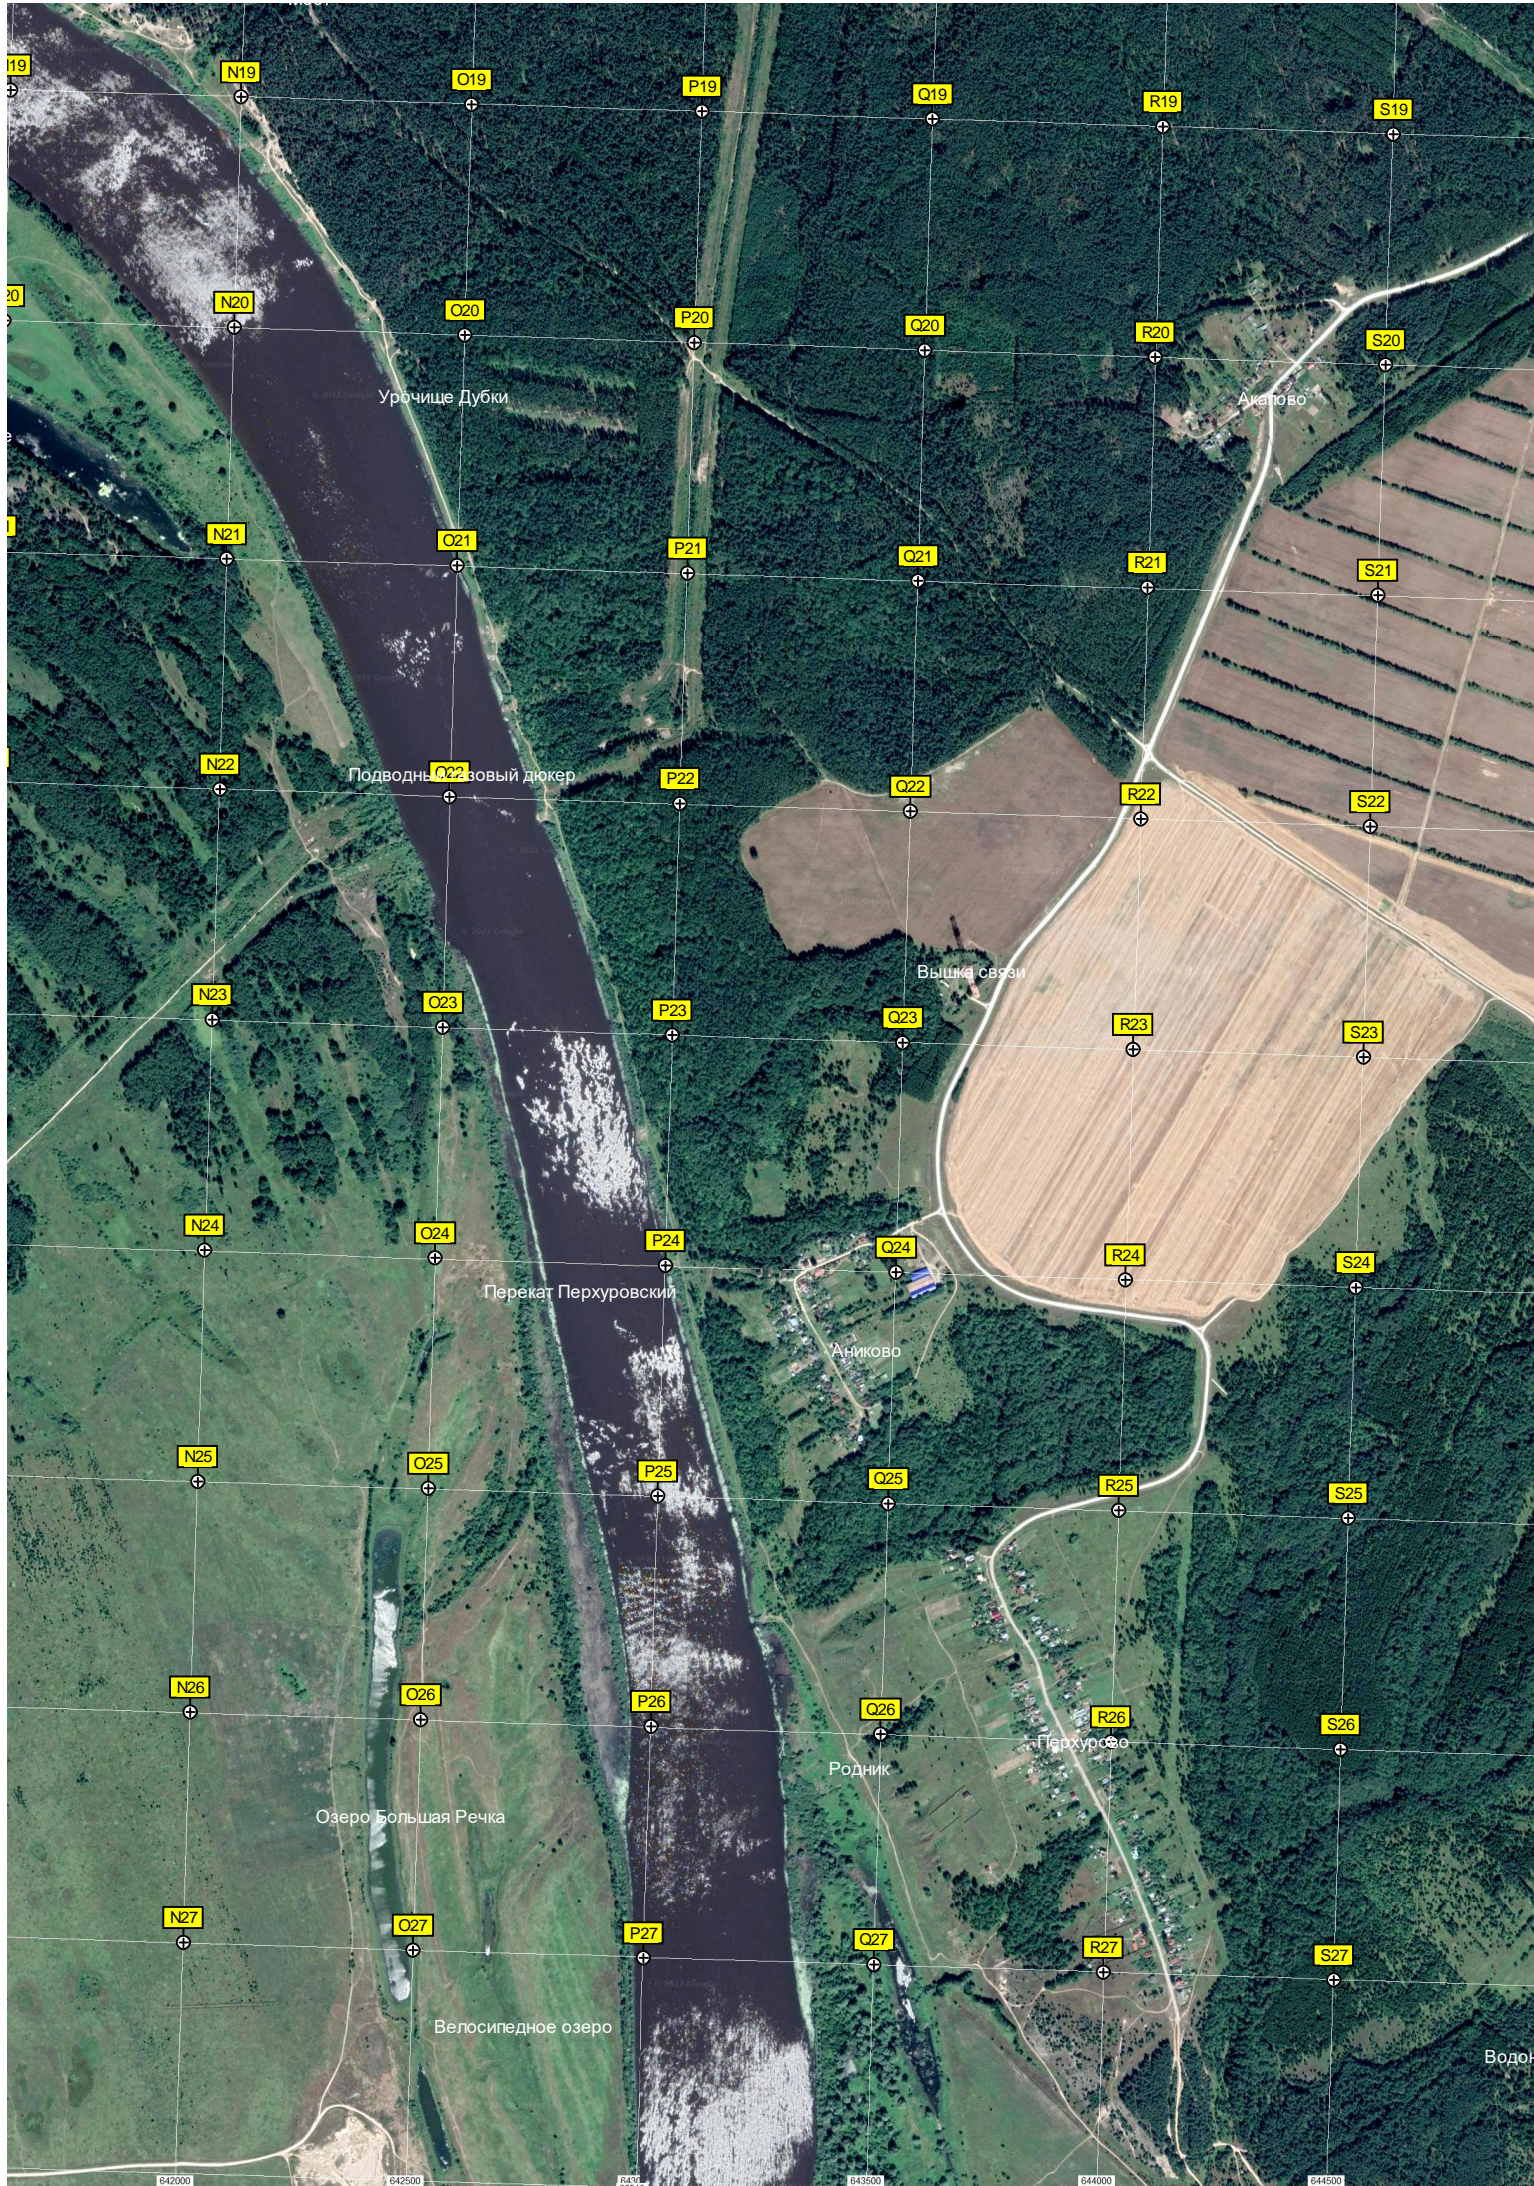

ул. Некрасова, 29

Автодорожка

автодороги Люберцы-Касимов (P-105). (8)

N19

O19

P19

Q19

R19