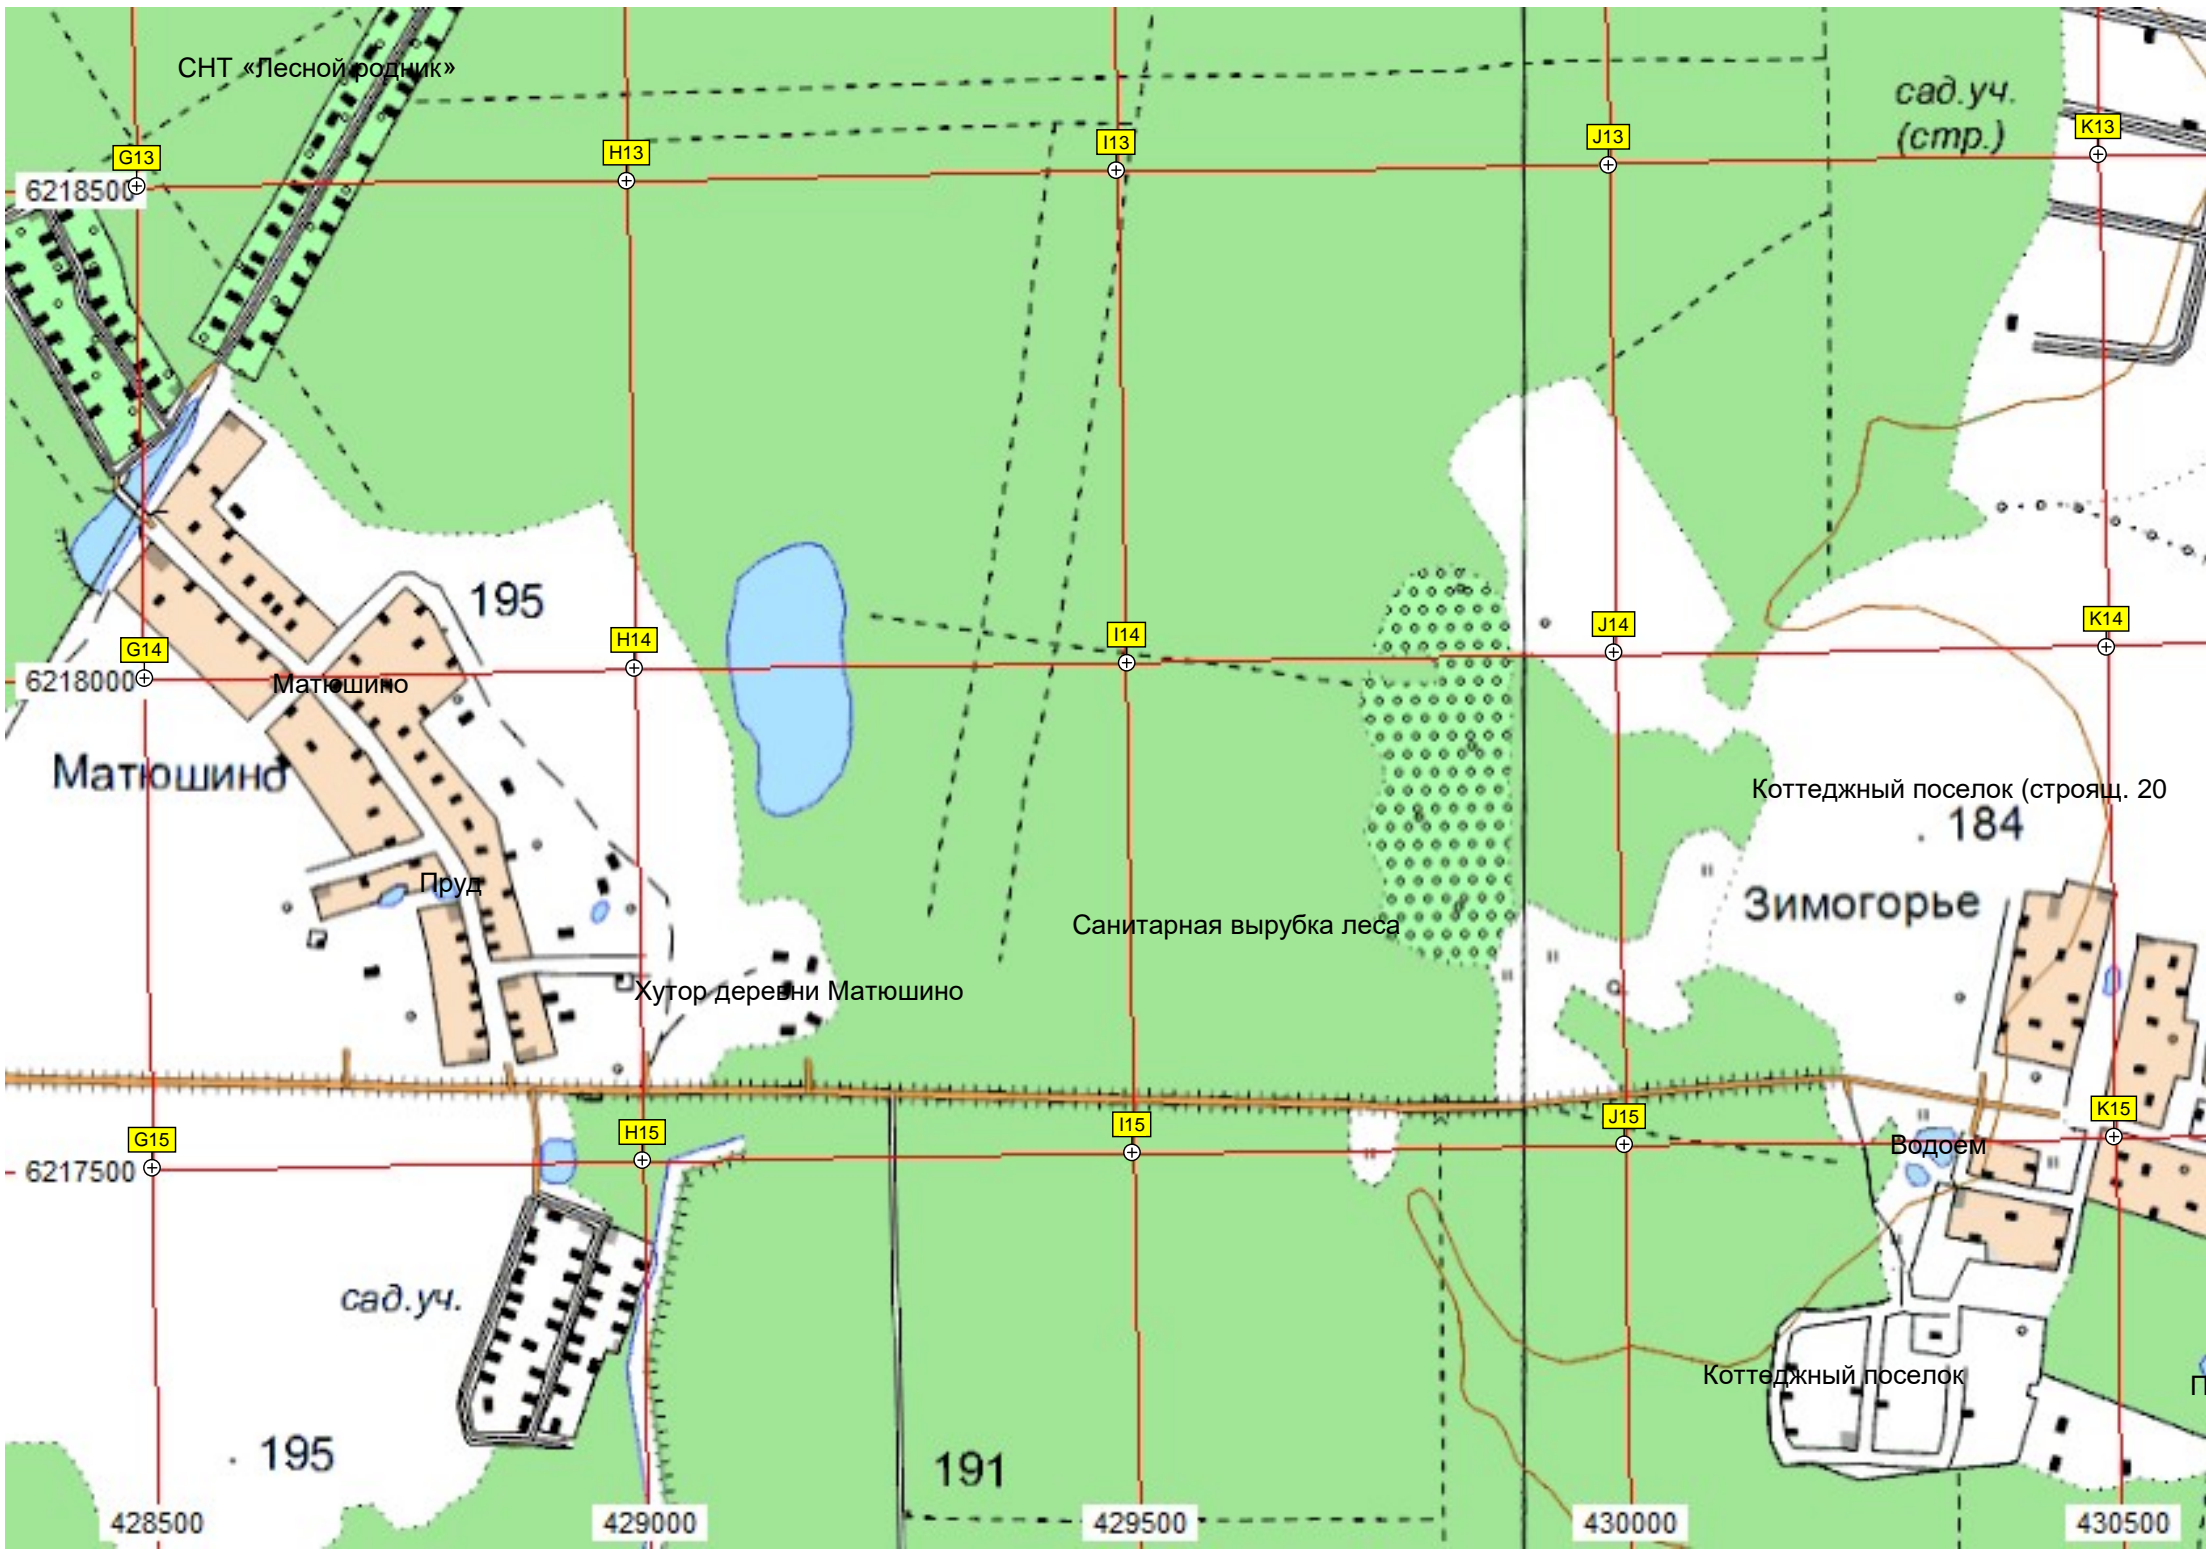

R12

S12

6219000

Снесённое здание пионерского лаг.

Просека ЦКАД

Строящийся авт. путе...

# ЗЕЛЕНОГРАДСКИЙ

АЦЗ

ель

сад. уч.

Садоводческое товарищество «До

Софринская развязка

сад. уч.  
(стр.)

45-й километр автодороги М-