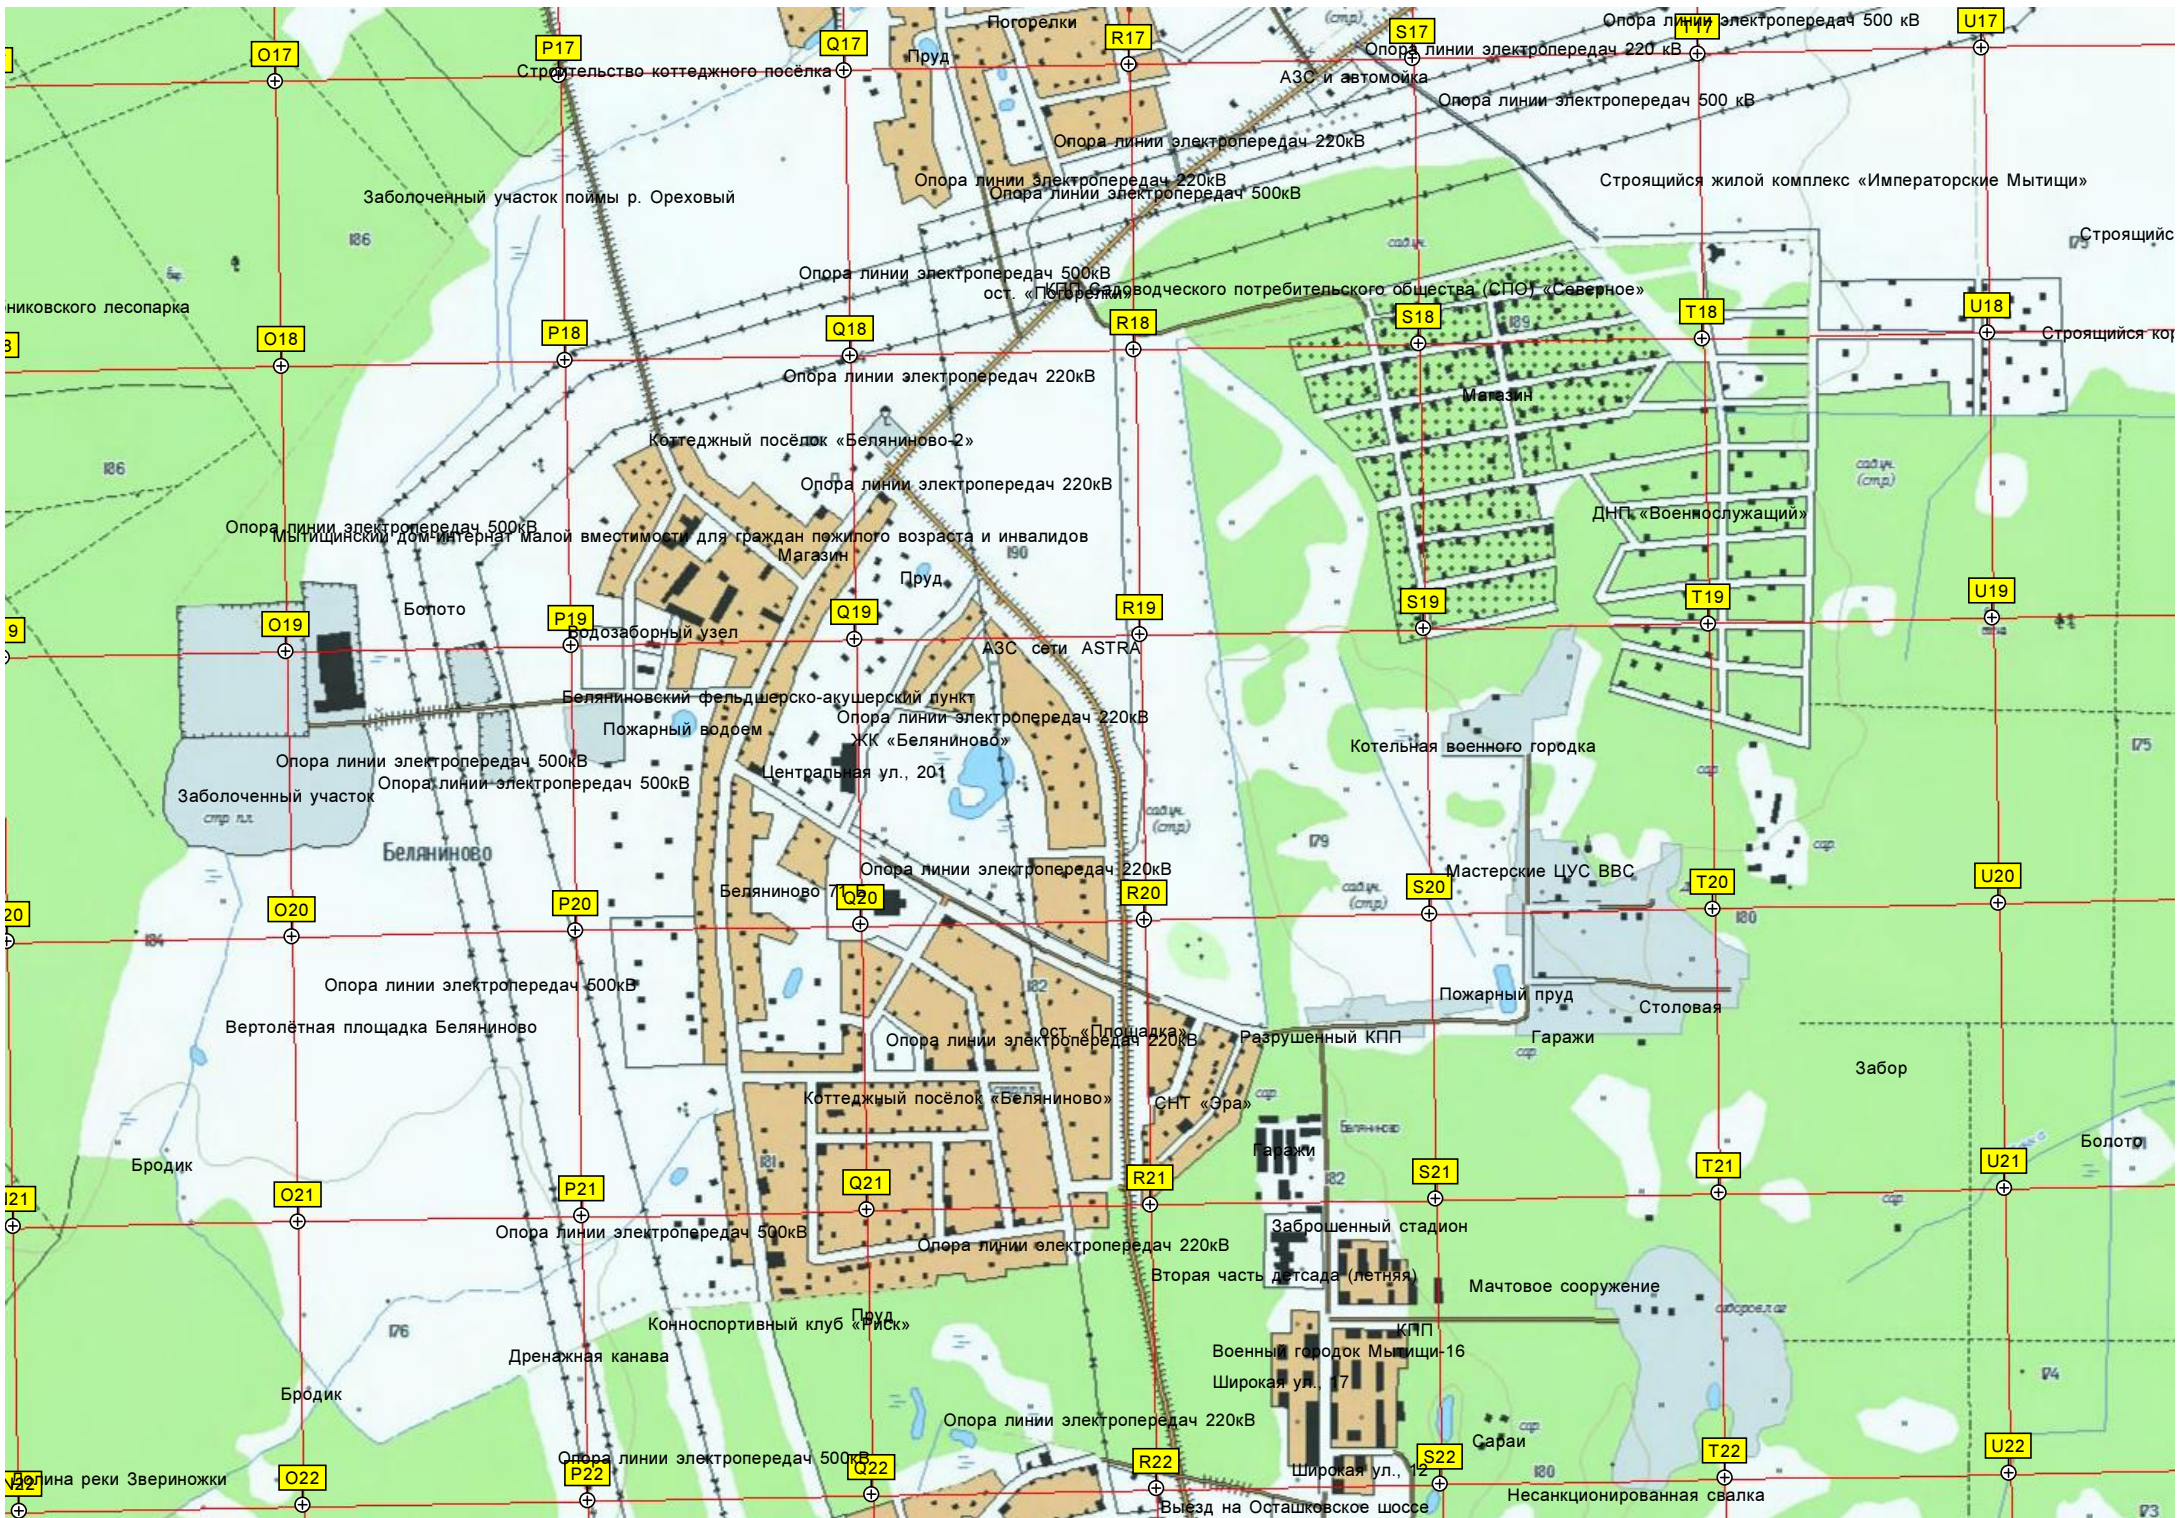

O17
O18
O19
O20
O21
O22

P17
P18
P19
P20
P21
P22

Q17
Q18
Q19
Q20
Q21
Q22

R17
R18
R19
R20
R21
R22

S17
S18
S19
S20
S21
S22

T17
T18
T19
T20
T21
T22

U17
U18
U19
U20
U21
U22

Заболоченный участок поймы р. Ореховый
Строительство коттеджного поселка
Погорелки
Пруд
А3С и автомойка
Опора линии электропередач 500кВ
Опора линии электропередач 220кВ
Опора линии электропередач 220кВ
Опора линии электропередач 500кВ
Строящийся жилой комплекс «Императорские Мытищи»
Строящийся кот
Опора линии электропередач 500кВ
ост. «Площадка»
водческого потребительского общества (СПО) «Северное»
Опора линии электропередач 220кВ
Опора линии электропередач 220кВ
Коттеджный посёлок «Беляниново-2»
Опора линии электропередач 220кВ
Магазин
Т18
U18
Опора линии электропередач 500кВ
Мытищинский дом интернат Малой вместимости для граждан пожилого возраста и инвалидов
Магазин
Пруд
Болото
Родозаборный узел
А3С сети ASTRA
S18
T19
U19
Опора линии электропередач 500кВ
Беляниновский фельдшерско-акушерский пункт
Пожарный водоем
ЖК «Беляниново»
Опора линии электропередач 220кВ
Центральная ул., 201
S19
T20
U20
Опора линии электропередач 500кВ
Заболоченный участок
Беляниново
Опора линии электропередач 220кВ
Беляниново 7
Q20
R20
U20
Опора линии электропередач 500кВ
Вертолетная площадка Беляниново
Котельная военного городка
Мастерские ЦУС ВВС
T20
U20
Бродик
Опора линии электропередач 220кВ
ост. «Площадка»
Разрушенный КПП
Пожарный пруд
Столовая
Забор
Q21
R21
U21
Опора линии электропередач 500кВ
Коттеджный посёлок «Беляниново»
СНТ «Ора»
Гаражи
Болото
T21
U21
Бродик
Опора линии электропередач 220кВ
Вторая часть детского сада (летняя)
Мачтовое сооружение
Q22
R22
U22
Опора линии электропередач 500кВ
Дренажная канава
Конноспортивный клуб «Риск»
Пруд
Военный городок Мытищи-16
Широкая ул., 17
Сараи
Широкая ул., 12
Выезд на Осташковское шоссе
Несанкционированная свалка