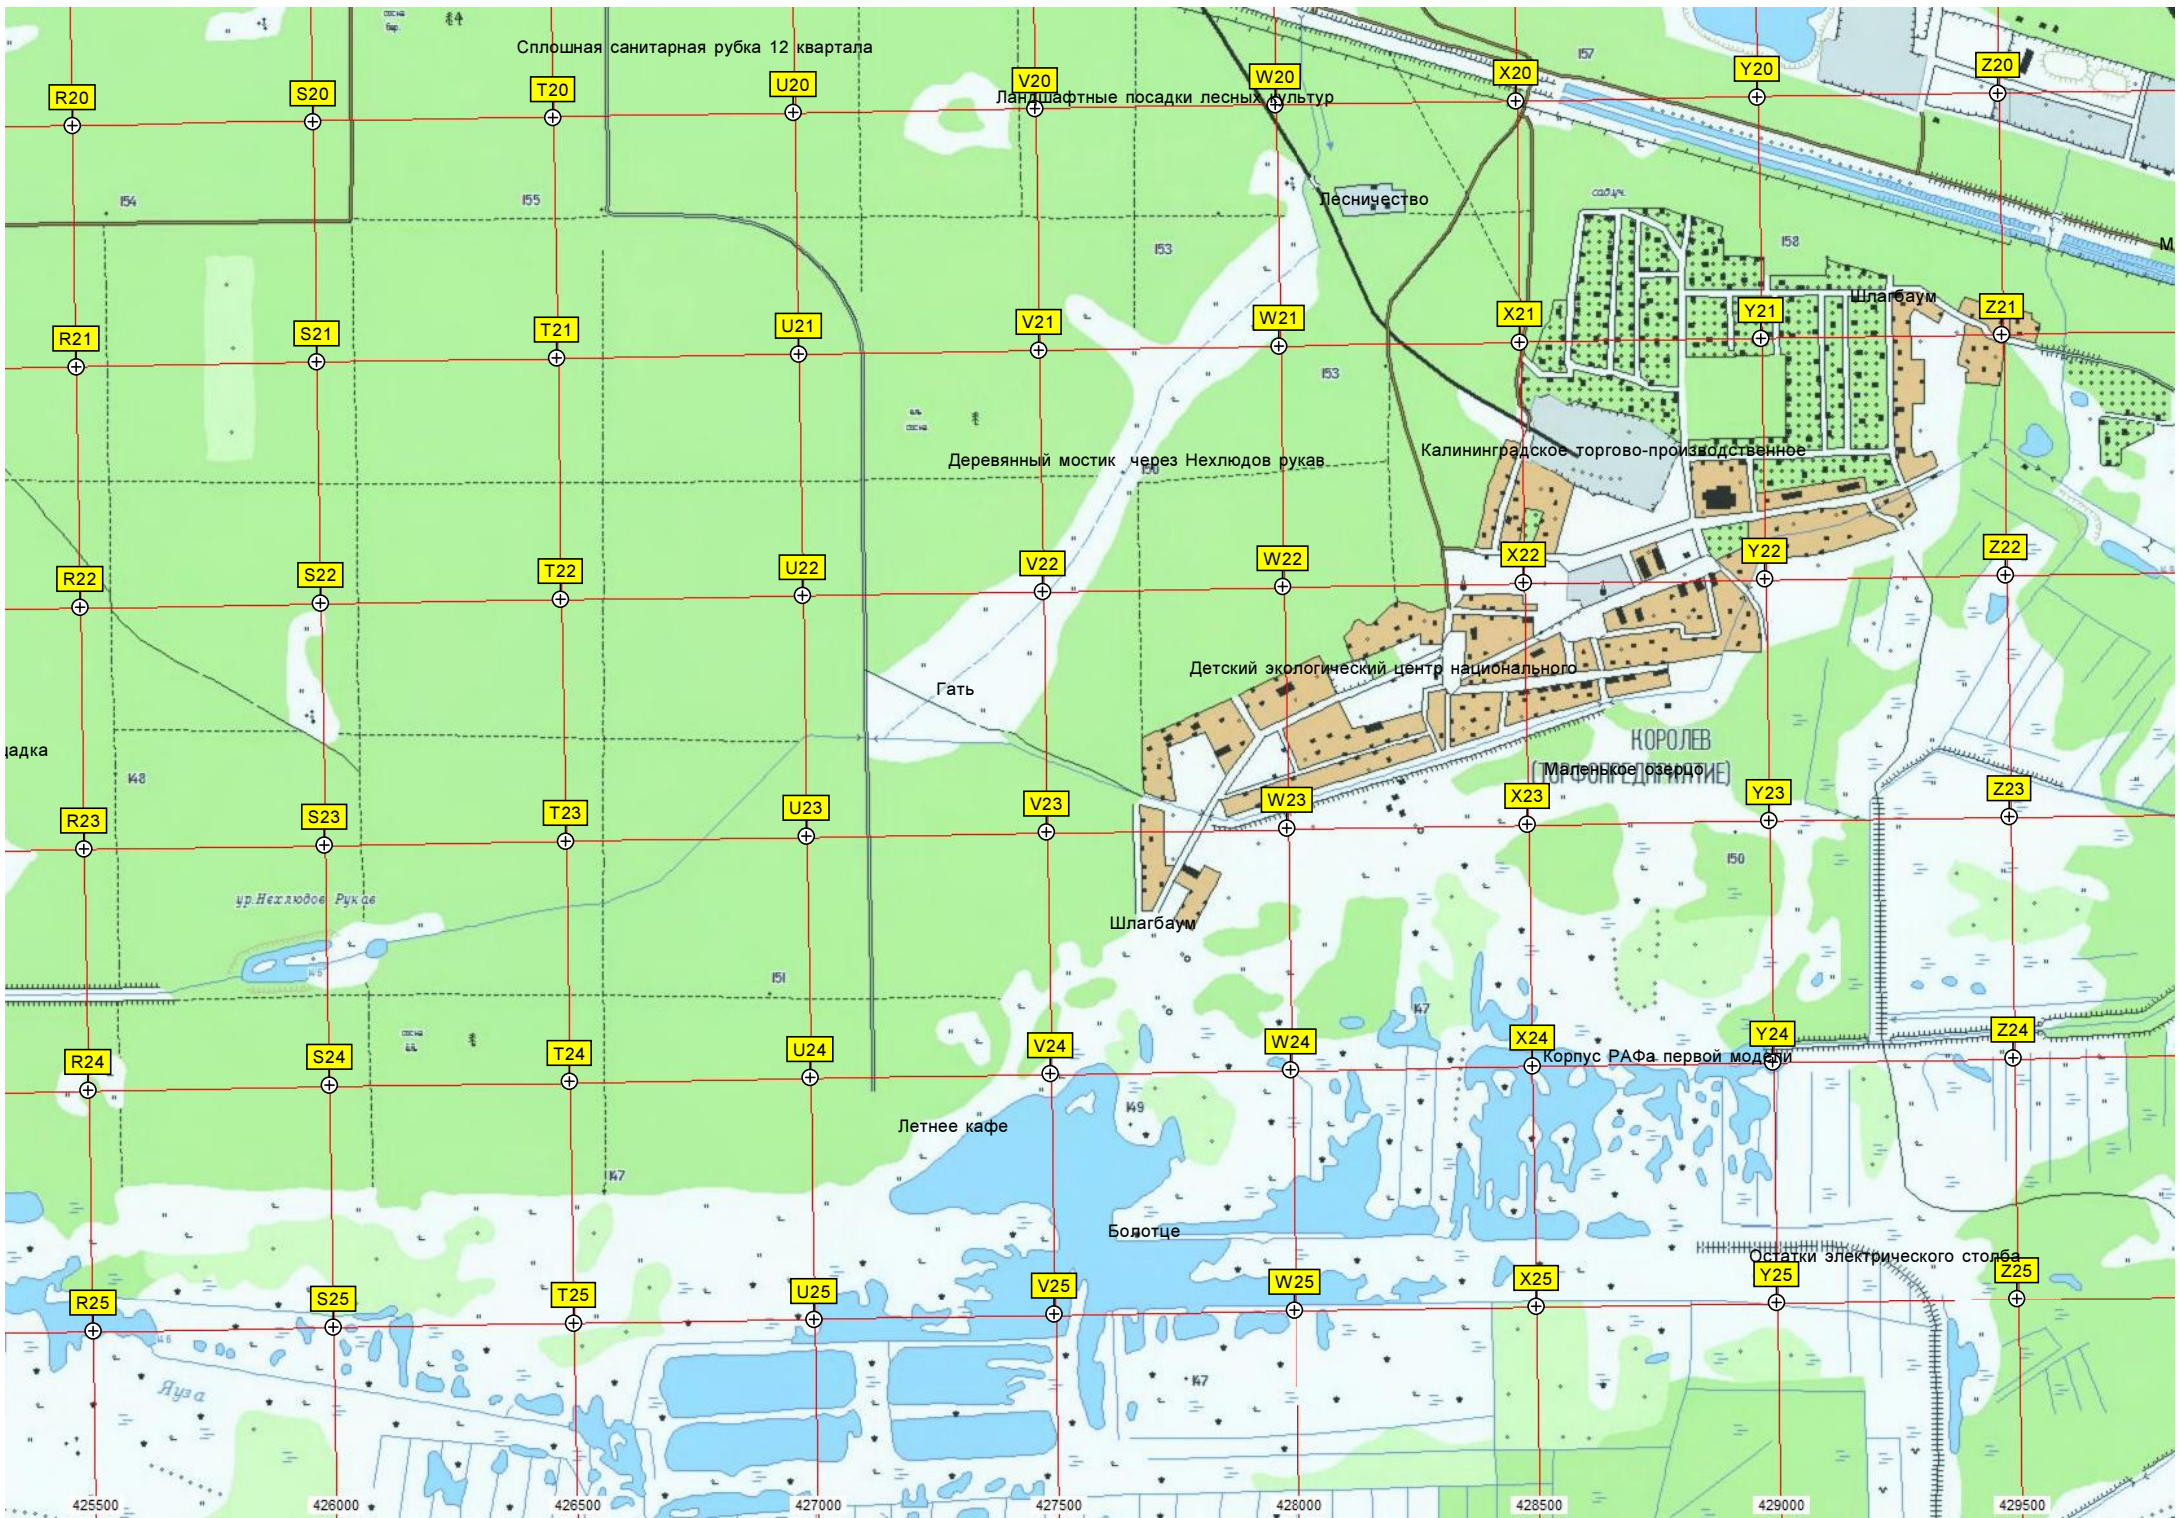

Курган

Курган

Имяны

Газораспределительная станция

СНТ «Дружба-2»

Банный комплекс «Береста»

Опора ЛЭП

ДРУЖБА

Продуктовый магазин «Дружба»

акт-Терминал

95 км МКАД

Имяны

Площадка для выгула собак

Навес

421000 421500 422000 422500 423000 423500 424000 424500 425000

Сплошная санитарная рубка 12 квартала

Ландшафтные посадки лесных культур

Лесничество

Деревянный мостик через Нехлюдов рукав

Калининградское торгово-производственное

Детский экологический центр национального

КОРОЛЕВ

Маленкое озеро

Шлагбаум