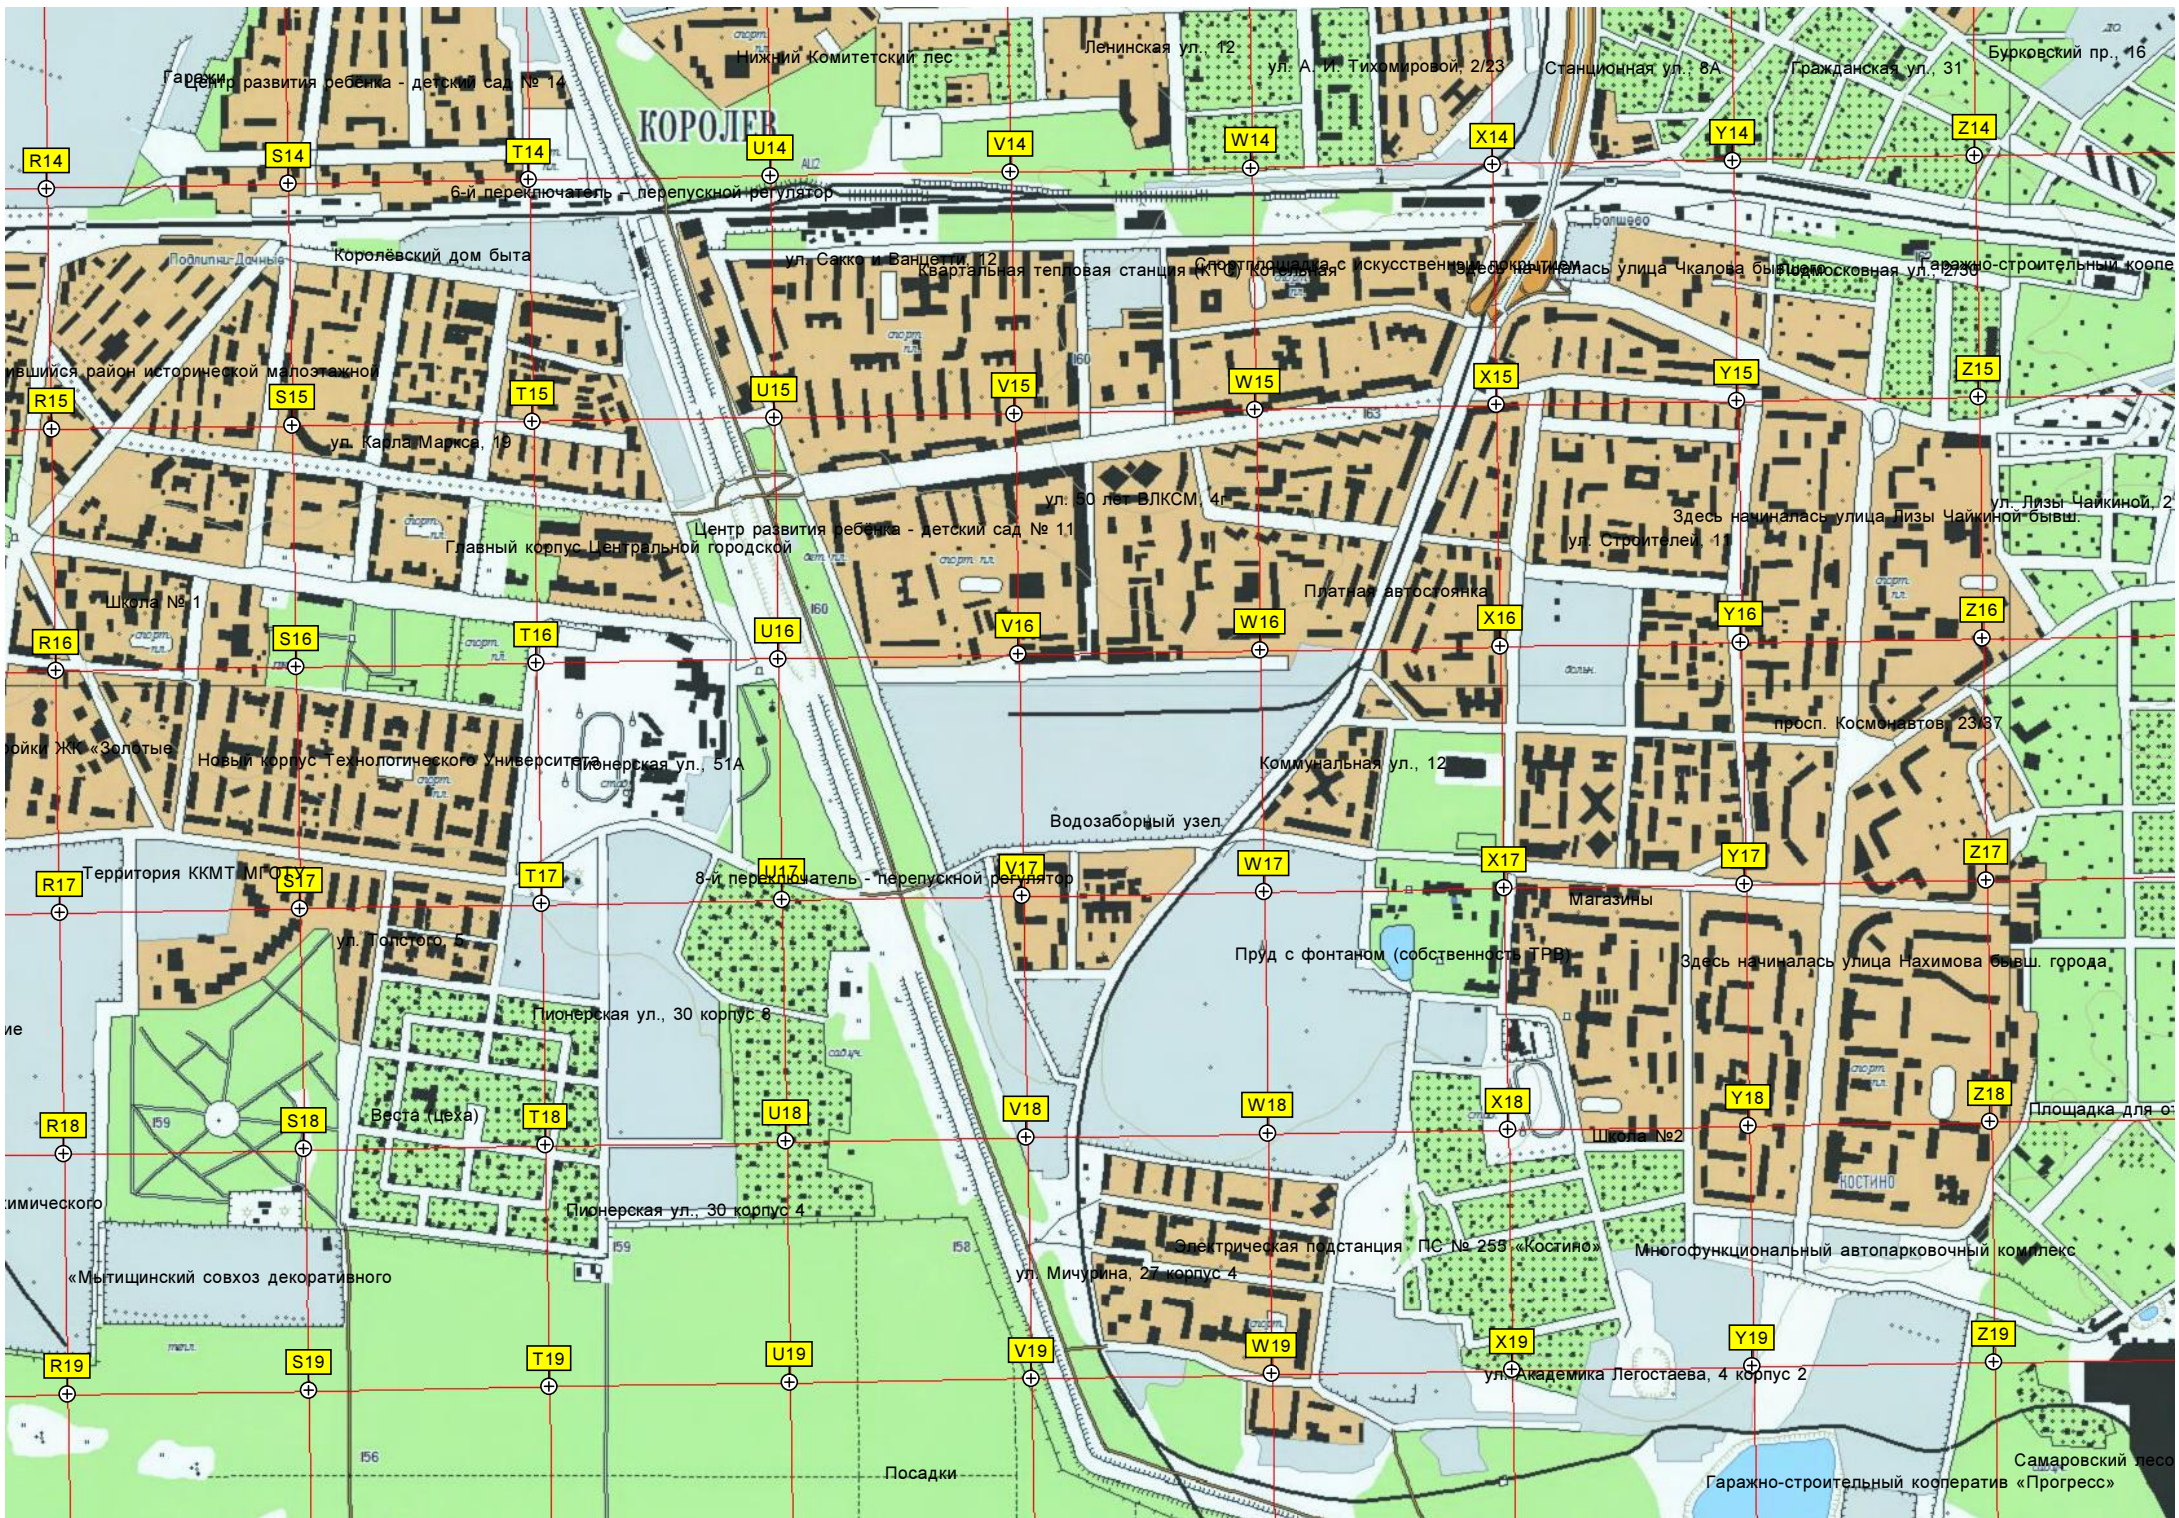

Заброшенная стройплощадка

Ориентировочная площадка под «Бард-кафе»

Производственное здание

Навес для вагонов и цистерн с газом и ГСМ

Производственное здание

Заводская улица

Нижний Комитетский лес Ленинская ул., 12 ул. А. И. Тихомировой, 2/23 Станционная ул., 8А Гражданская ул., 31 Бурковский пр., 16