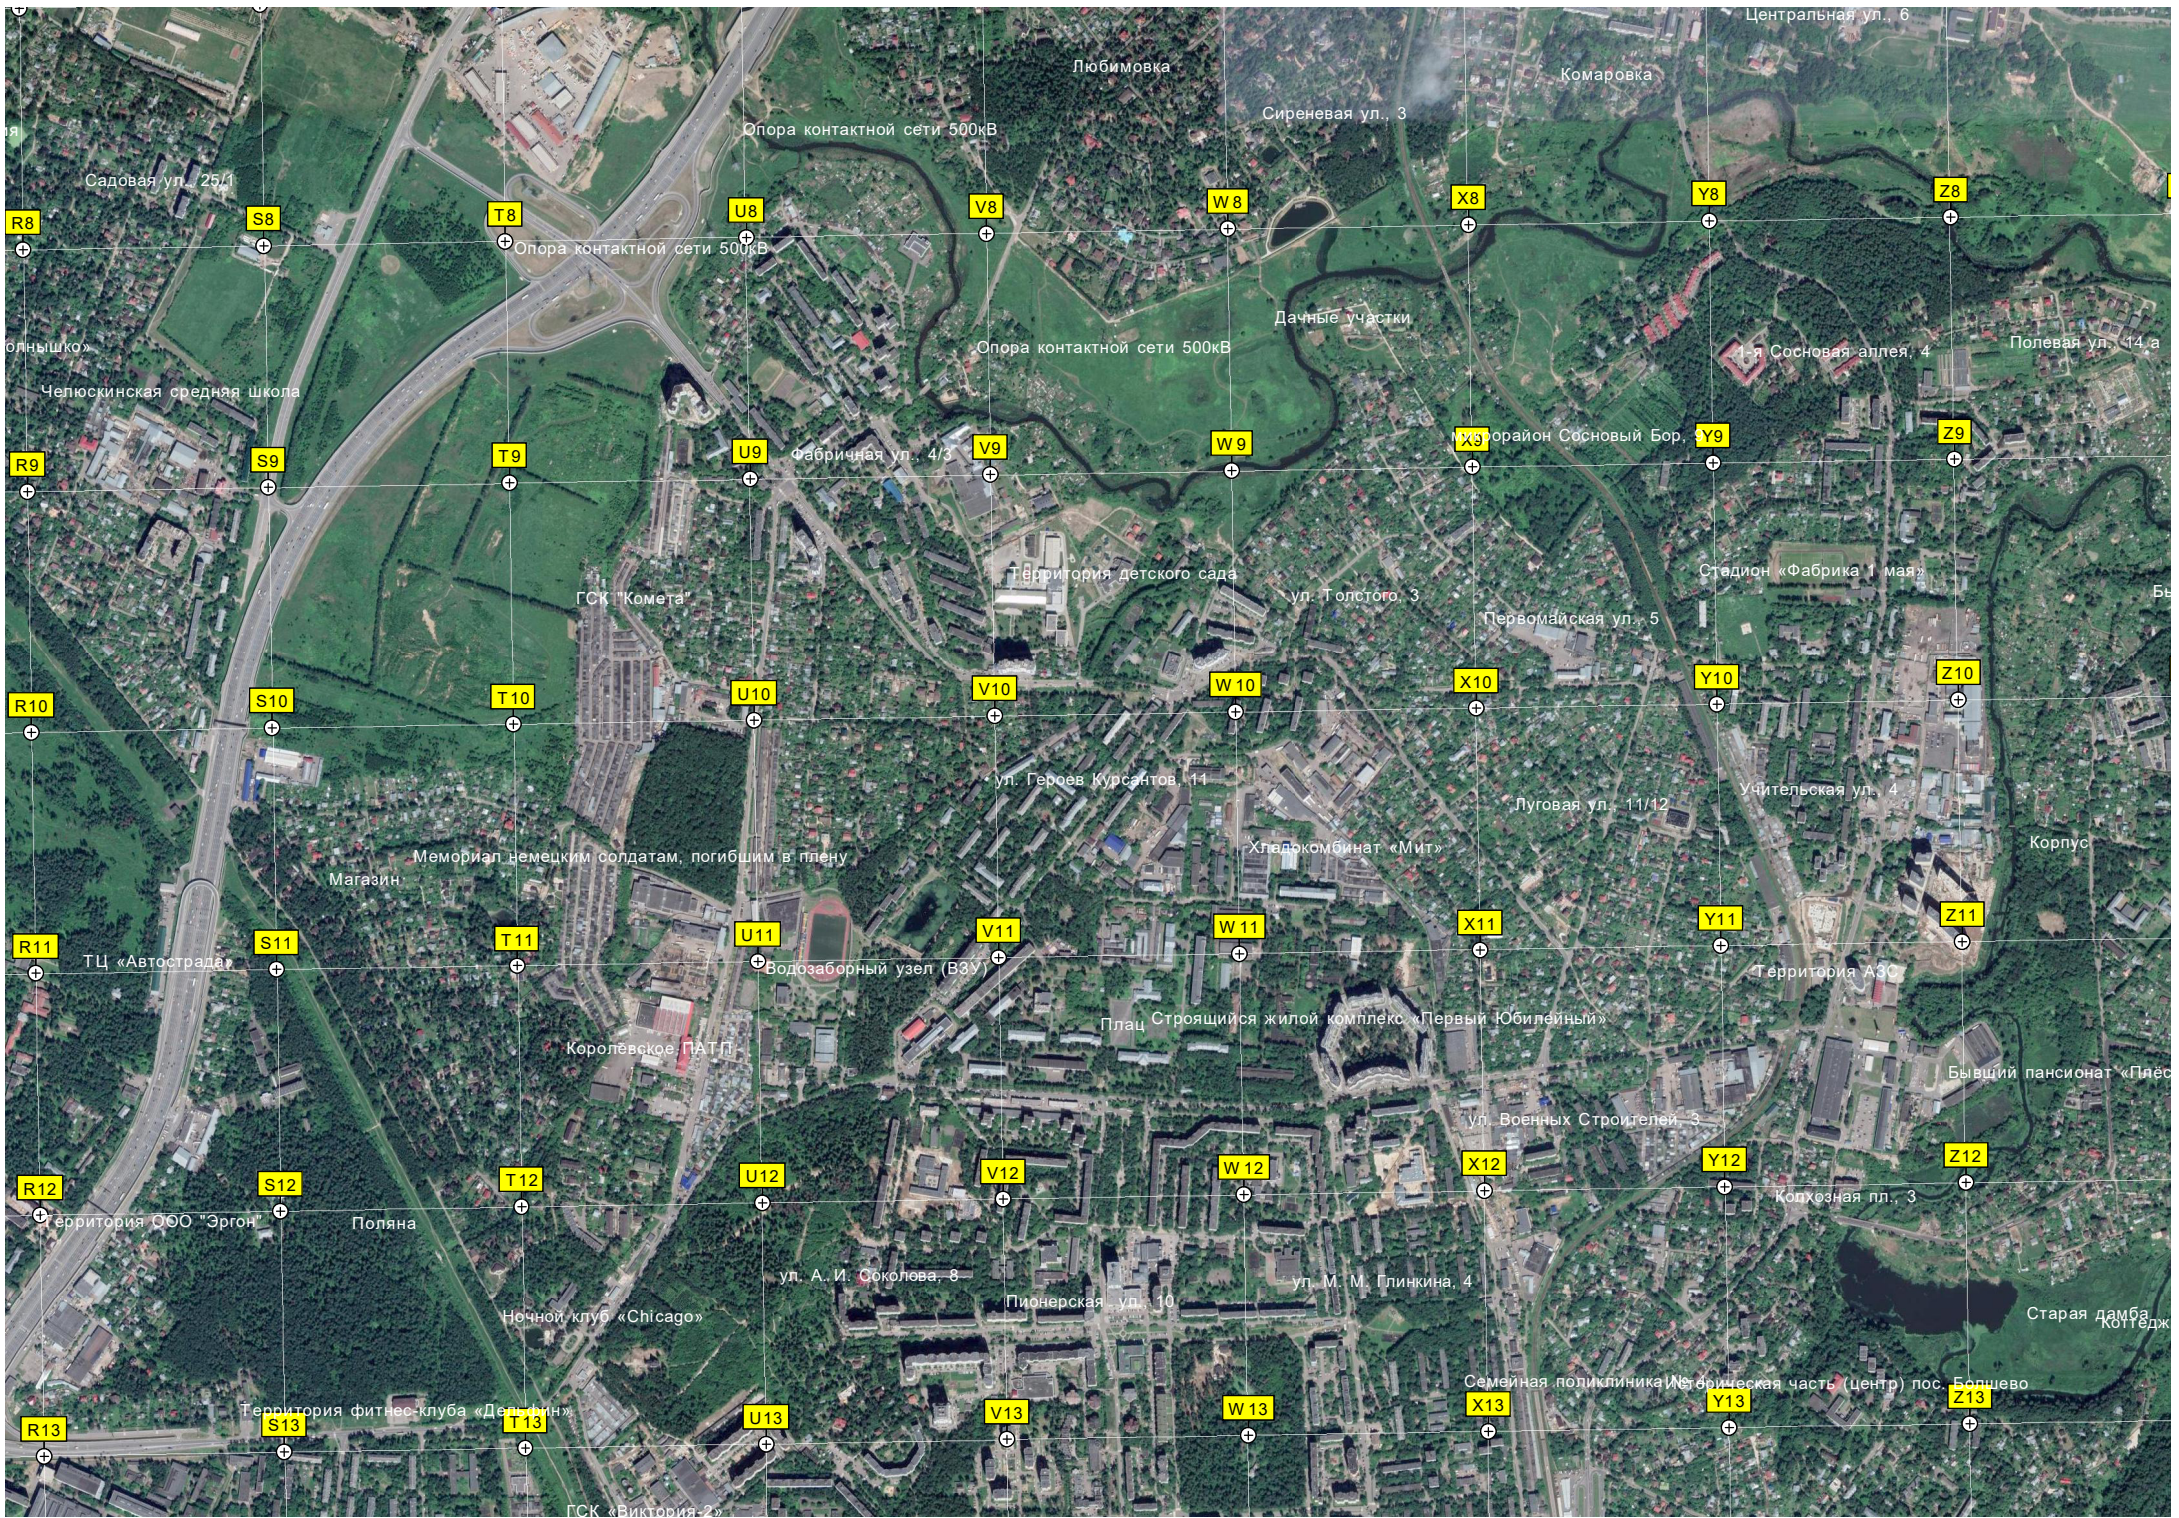

Строящийся корпус №

Лишаков (Пишуков) овраг

Мастерские ЦУС ВВС

Забор

Лесная дорога

Бойлерная

Магазин

ора линии электропередач 220кВ