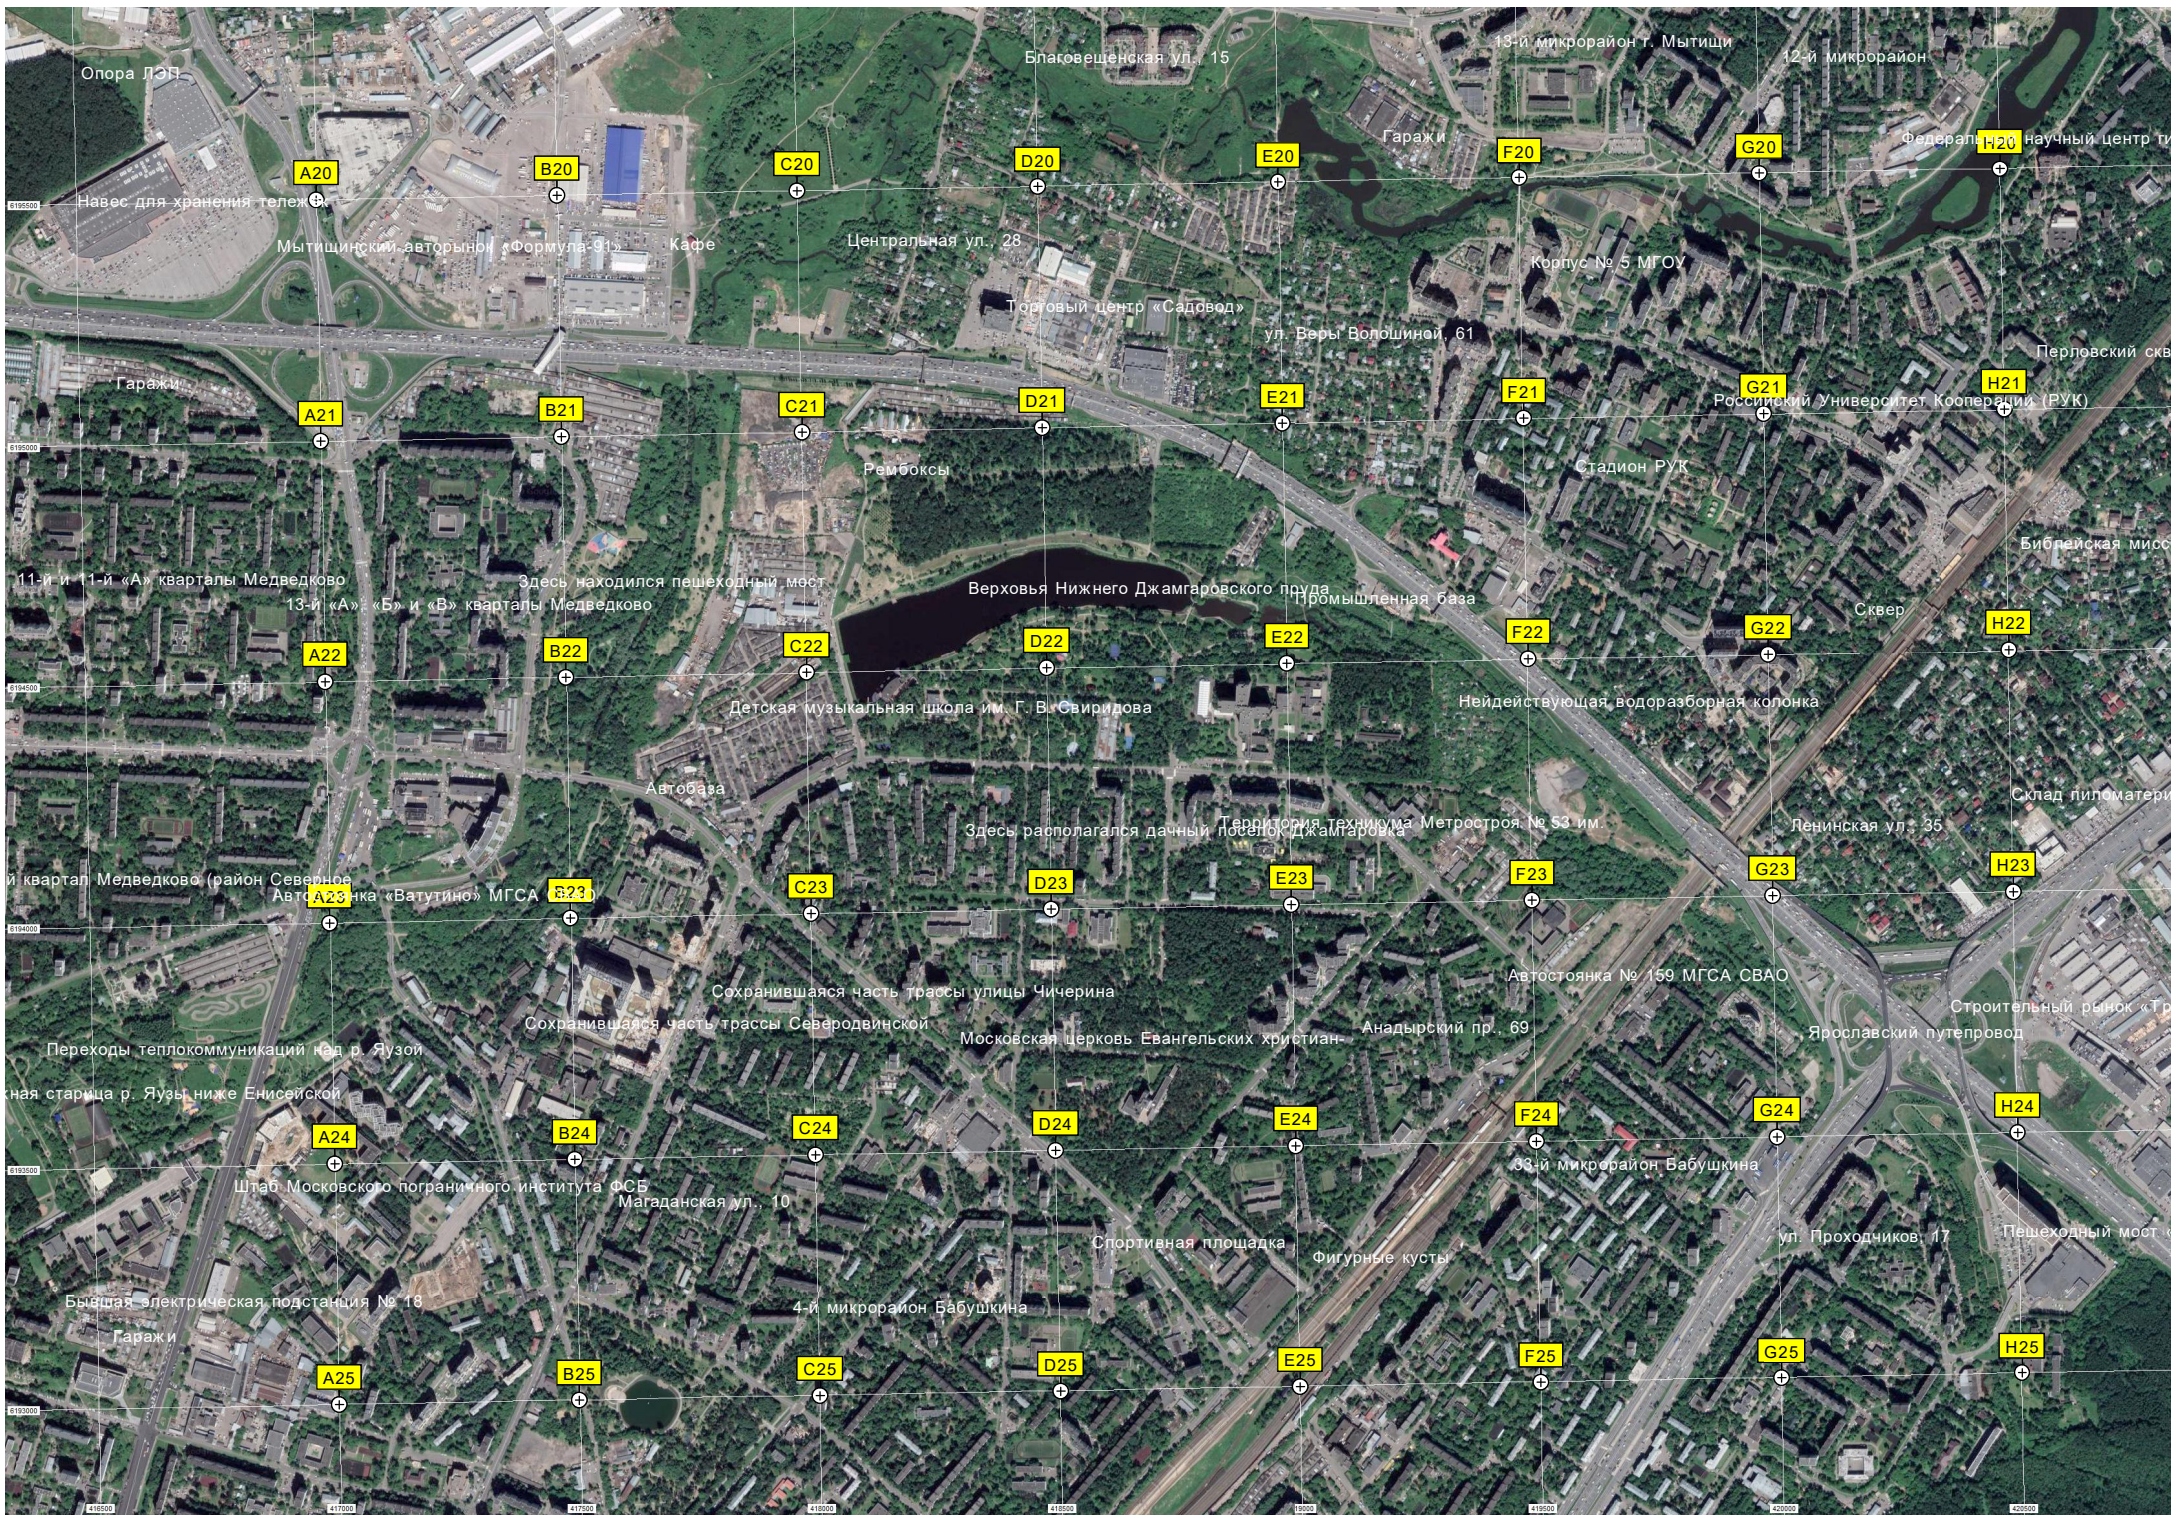

Опора ЛЭП

Благовещенская ул., 15

13-й микрорайон г. Мытищи

12-й микрорайон

A20

B20

C20

D20

E20

F20

G20

H20

Навес для хранения тележ

Мытищинский автотрест «Формула-91» Кафе

Центральная ул., 28

Торговый Центр «Садовод»

ул. Веры Волошиной, 61

Корпус № 5 МГОУ

Федеральный научный центр

Гаражи

A21

B21

C21

D21

E21

F21

G21

H21

11-й и 11-й «А» кварталы Медведково

13-й «А», «Б» и «В» кварталы Медведково

Здесь находился пешеходный мост

Верхняя часть Нижнего Дамгаровского пруда

Промышленная база

Стадион РВК

Российский Университет Кооперации (РУК)

Перловский скв

11-й и 11-й «А» кварталы Медведково

A22

B22

C22

D22

E22

F22

G22

H22

Детская музыкальная школа им. Г. В. Свиридова

Недействующая водоразборная колонка

Автобаза

Здесь располагался дачный поселок Дамгаровка

Территория техникума Метрострой № 53 им.

Ленинская ул., 35

Склад пиломатери

11-й квартал Медведково (район Северное)

A23

B23

C23

D23

E23

F23

G23

H23

Автобаза «Ватутино» МГСА

Сохранившаяся часть Трассы улицы Чичерина

Сохранившаяся часть трассы Северодвинской

Московская церковь Евангельских христиан

Анадырский пр., 69

Автостоянка № 159 МГСА СВАО

Ярославский путепровод

Переходы теплокоммуникаций над р. Яузой

Старшая сестра р. Яузы ниже Енисейской

A24

B24

C24

D24

E24

F24

G24

H24

Штаб Московского пограничного института ФСБ

Магаданская ул., 10

Спортивная площадка

Фигурные кусты

33-й микрорайон Бабушкина

ул. Проходчиков, 17

Пешеходный мост

Бывшая электрическая подстанция № 18

Гаражи

A25

B25

C25

D25

E25

F25

G25

H25

4-й микрорайон Бабушкина