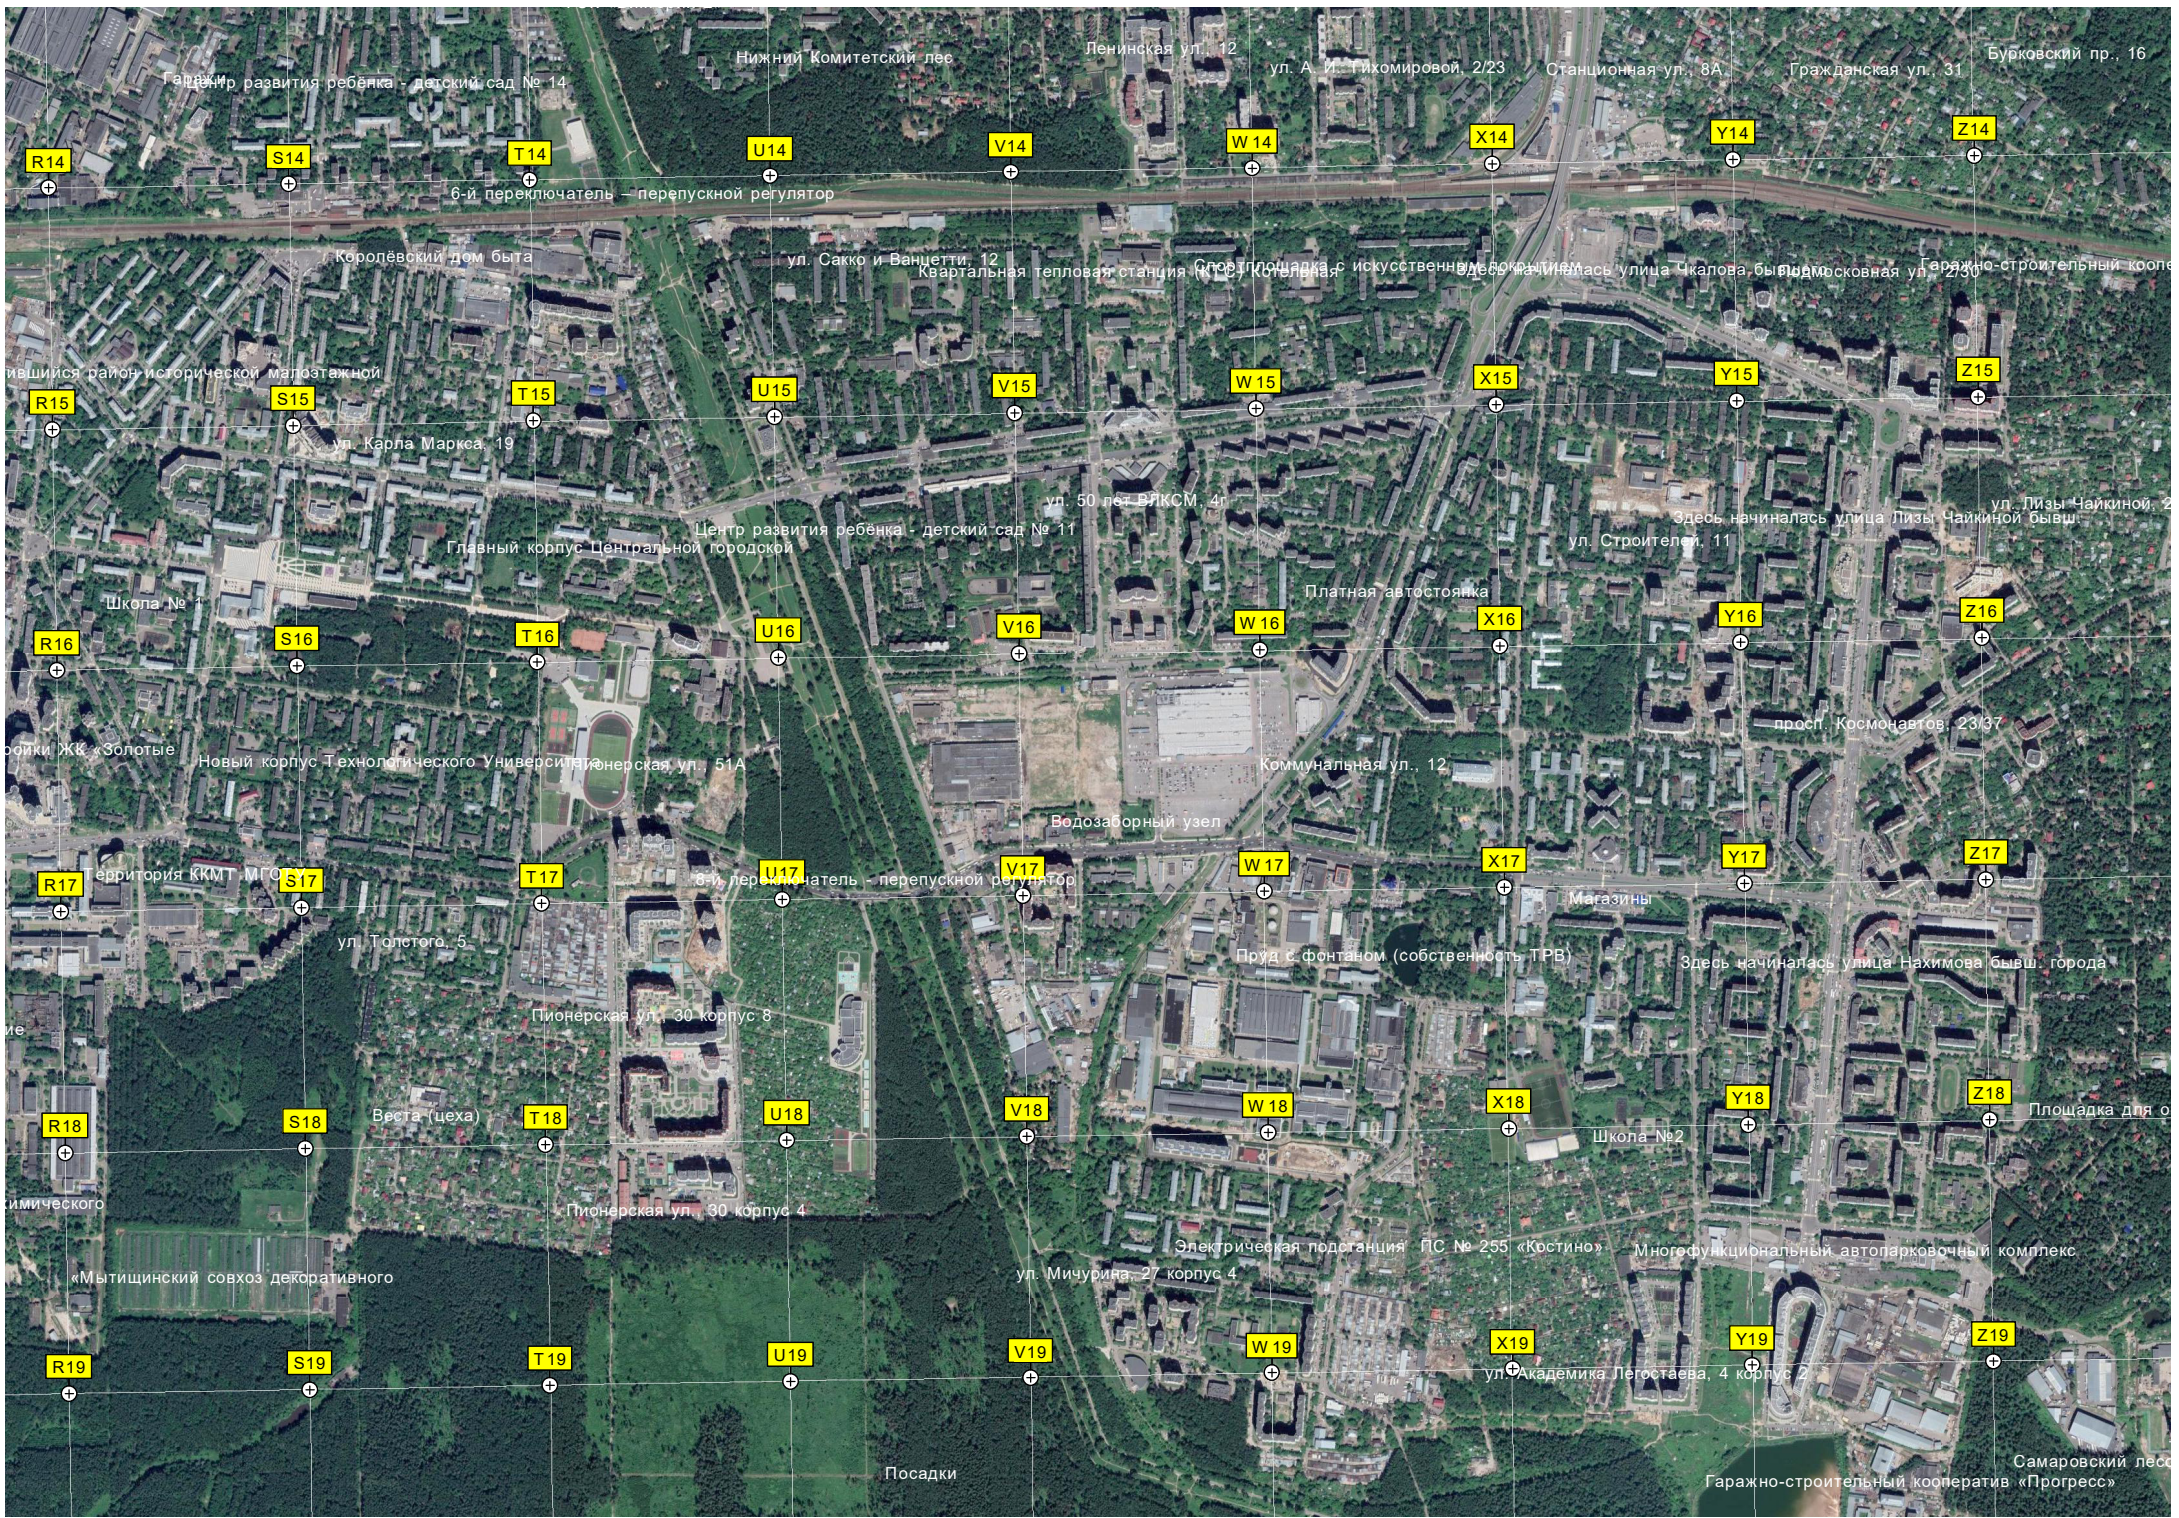

Гардерб развития ребенка - детский сад № 14

Нижний Комитетский лес

Ленинская ул. 12

ул. А. И. Тихомировой, 2/23

Станционная ул. 8А

Гражданская ул. 31

Бурковский пр. 16

6-й переключатель - перепускной регулятор

Королевский дом быта

ул. Сакко и Ванцетти, 12

Квартальная тепловая станция (ТЭС) Котельная

Спортивная площадка с искусственным льдом

Здесь начиналась улица Чкалова бывш. Московская ул. 2/30

Исторический район исторической малоэтажной застройки

ул. Карла Маркса, 19

Центр развития ребенка - детский сад № 11

ул. 50 лет ВЛКСМ, 4г

Здесь начиналась улица Лизы Чайкиной бывш. ул. Строителей, 11

ул. Лизы Чайкиной, 2

Школа № 1

Платная автостоянка

просп. Космонавтов, 23/37

Объекты ЖК «Золотые

Новый корпус Технологического Университета

Финерская ул. 51А

Коммунальная ул., 12

Водозаборный узел

Территория КМТ МГО

ул. Толстого, 5

6-й переключатель - перепускной регулятор

Магазины

ме

Пионерская ул., 30 корпус 8

Пруд с фонтаном (собственность ТРВ)

Здесь начиналась улица Нахимова бывш. города

Площадка для о

химического

Веста (цеха)

Школа №2

«Мытищинский совхоз декоративного

Пионерская ул., 30 корпус 4

Электрическая подстанция ПС № 255 «Костино»

Многофункциональный автопарковочный комплекс

ул. Мичурина, 27 корпус 4

ул. Академика Легостаева, 4 корпус 2

Посадки

Гаражно-строительный кооператив «Прогресс»

Самаровский лес