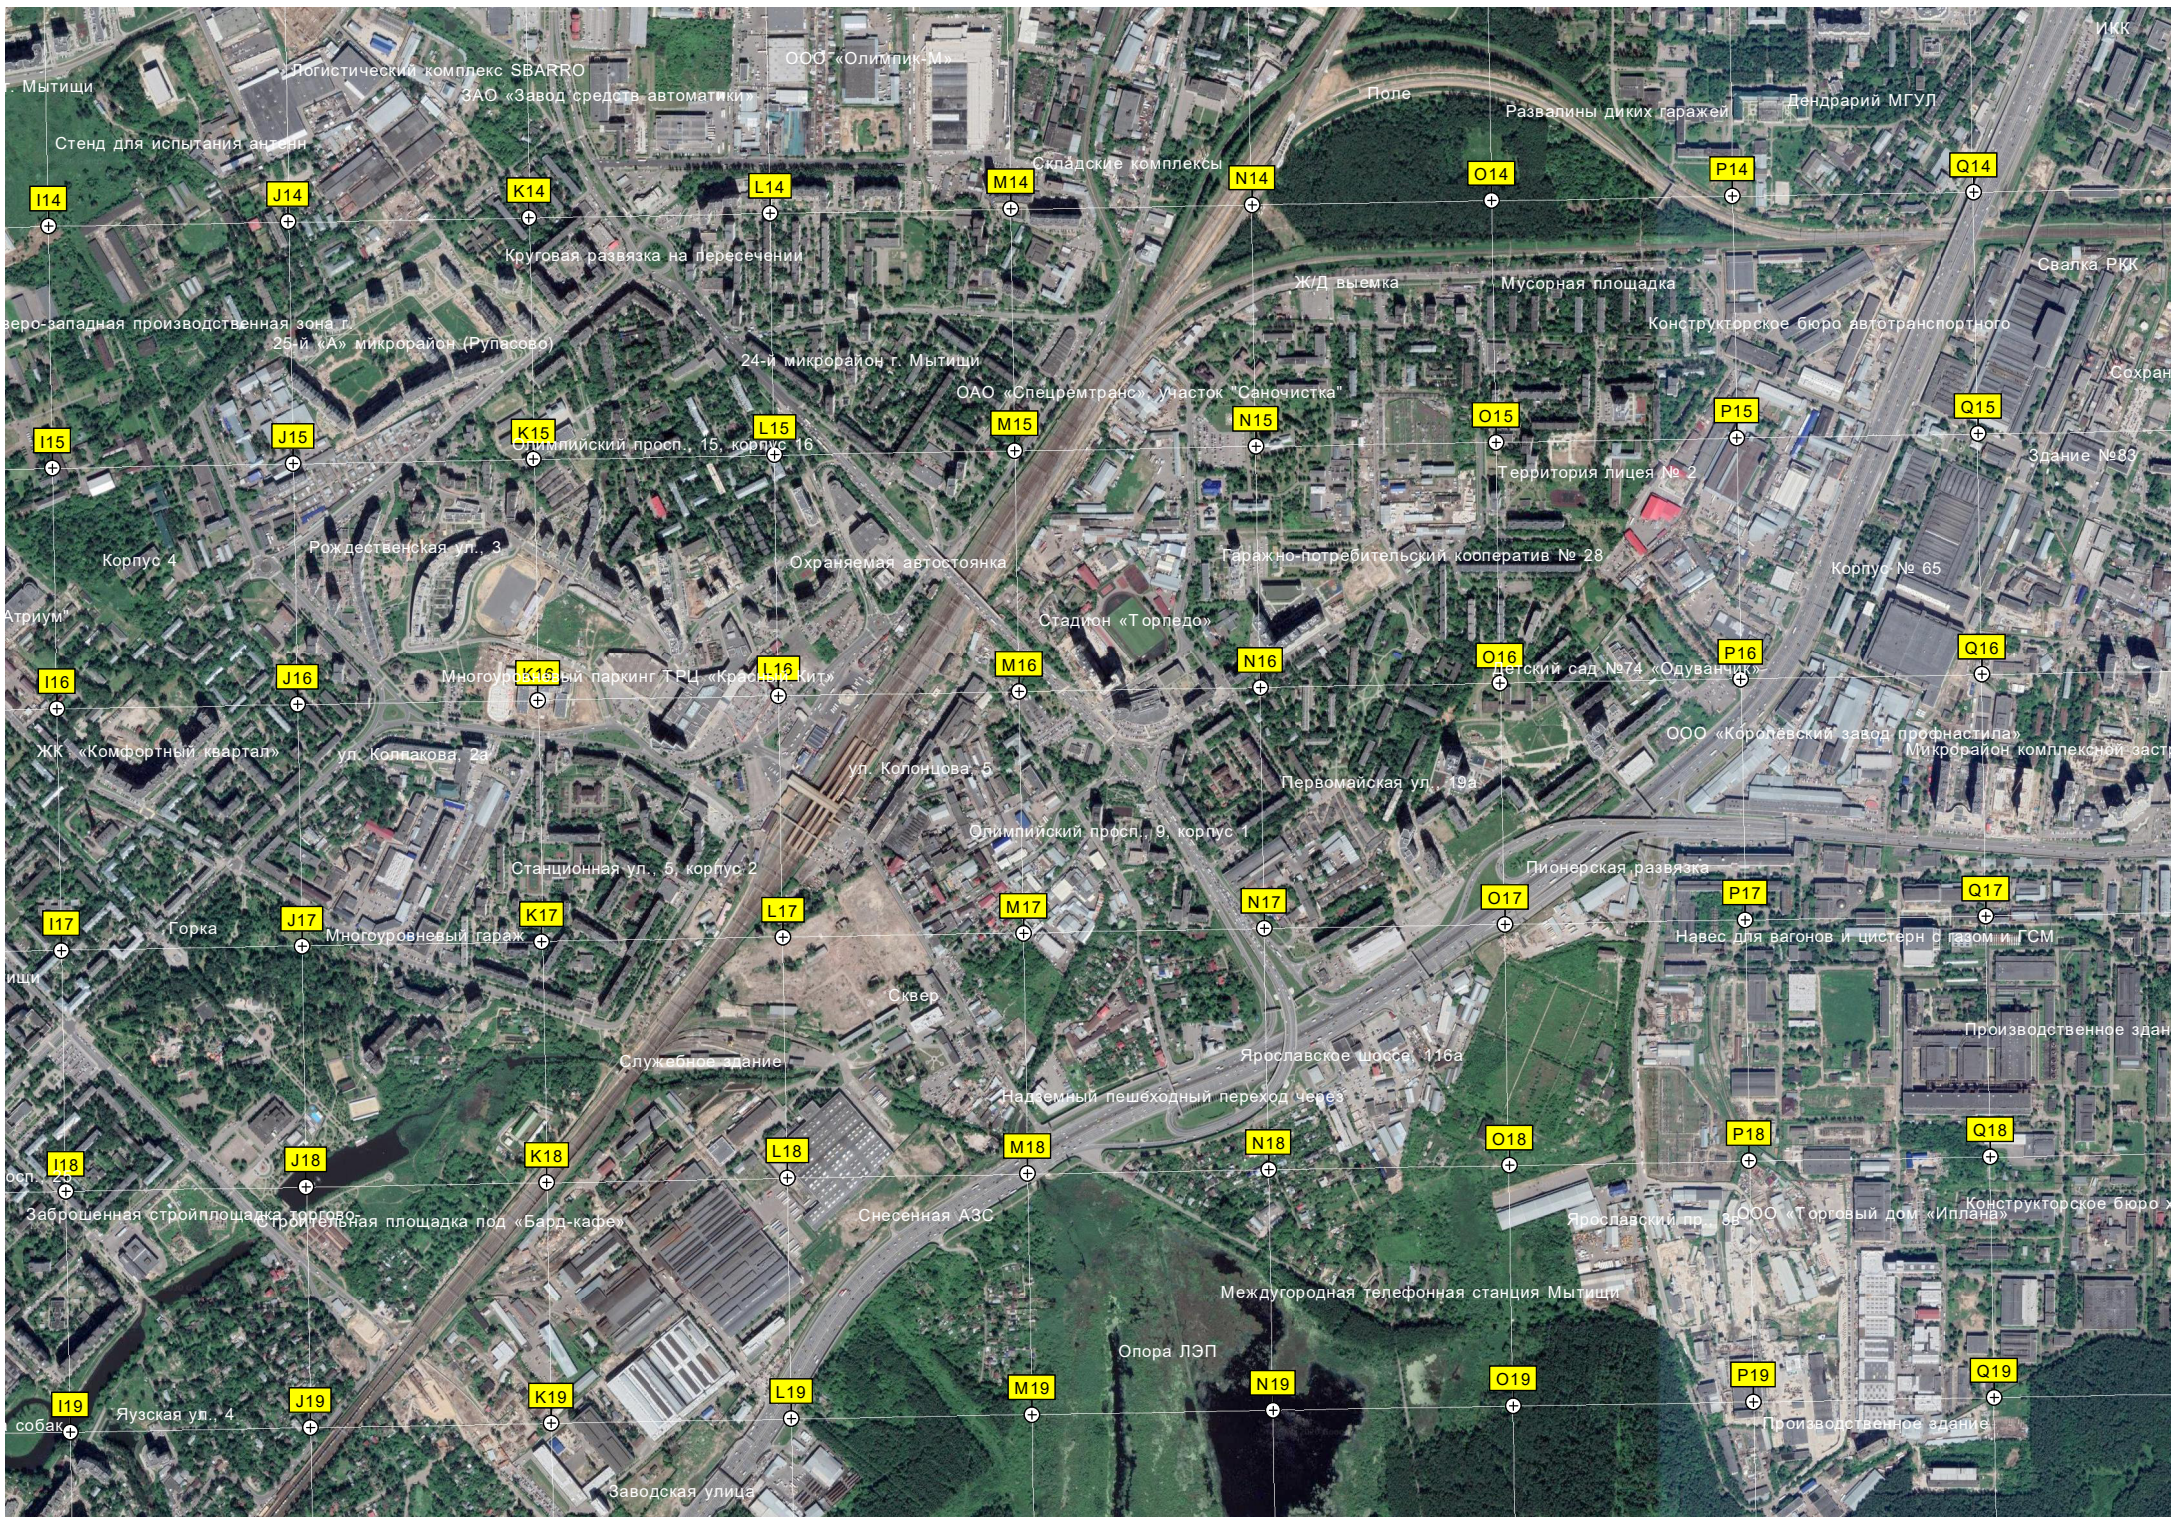

Mytishi
Логистический комплекс SBARRO
ЗАО «Завод средств автоматки»
ООО «Олимпик-М»
Поле
Развалины диких гаражей
Дендрарий МГУЛ
ИКК
Складские комплексы
Ж/Д выемка
Мусорная площадка
Свалка РКК
Круговая развязка на пересечении
Веро-западная производственная зона г.
25-й «А» микрорайон (Рупасово)
24-й микрорайон г. Мытищи
ОАО «Спецремтранс» участок «Саночистка»
Конструкторское бюро автотранспортного
Собран
Олимпийский просп., 15, корпус 16
Территория лицея № 2
Здание №89
Корпус 4
Рождественская ул., 3
Охраняемая автостоянка
Гаражно-потребительский кооператив № 28
Корпус № 65
Атриум
Многоуровневый паркинг ТРЦ «Красный Кит»
Стадион «Торпедо»
Петровский сад №74 «Одуванчик»
ЖК «Комфортный квартал»
ул. Колпакова, 2а
ул. Колонцова, 5
Первомайская ул., 19а
ООО «Королевский завод профнастила»
Микрорайон комплексный заст
Станционная ул., 5, корпус 2
Олимпийский просп., 9, корпус 1
Пioneerская развязка
Навес для вагонов и цистерн в паром и ГСМ
Горка
Многоуровневый гараж
Сквер
Ярославское шоссе, 116а
Производственное здан
иши
Службное здание
Надземный пешеходный переход через
Ярославский пр., 3
ООО «Торговый дом «Иплана»
Конструкторское бюро
осп.
Заброшенная стройплощадка торгово-
Строительная площадка под «Бард-кафе»
Снесенная АЗС
Междугородная телефонная станция Мытищи
Ярославский пр., 3
ООО «Торговый дом «Иплана»
Производственное здание
I19 Яузская ул., 4
Заводская улица