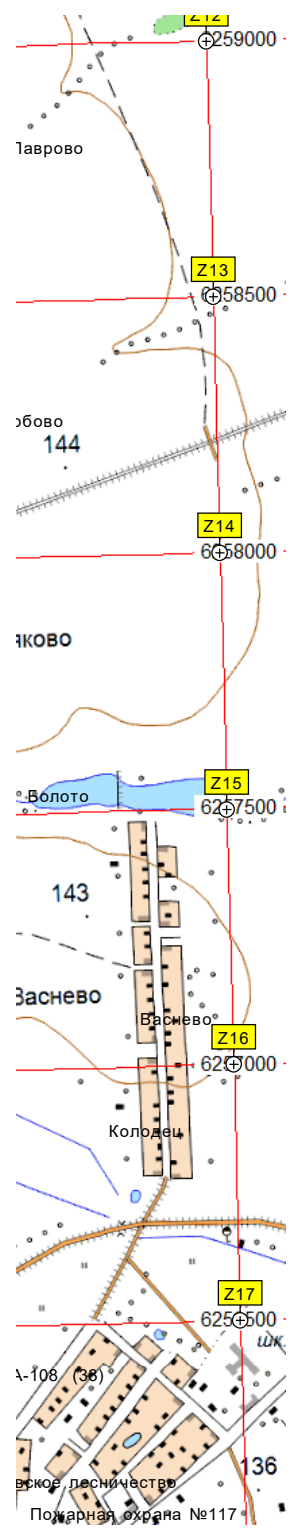

бер. сосна

Труднопроходимый участок дороги

бер.

сад.уч.

СНТ «Дружба-20»

СНТ «Фестивальный»

Пруд

8000 378500 379000 379500 380000 380500 381000 381500 382000