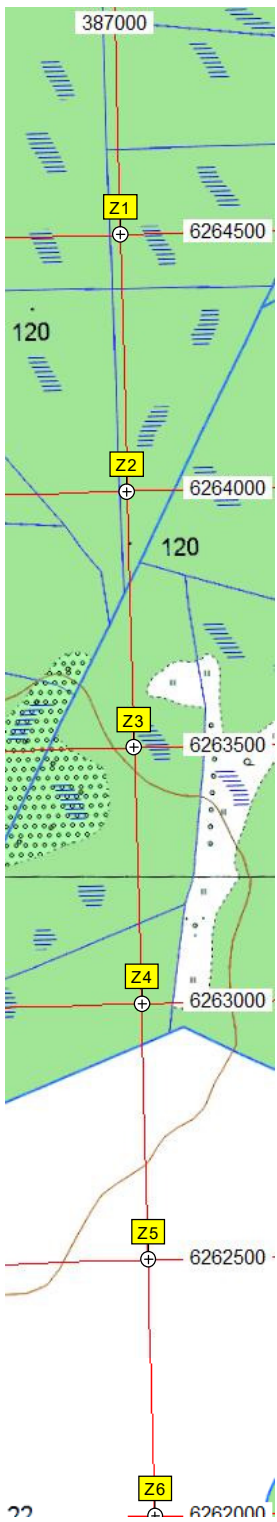

РЭС — Белый Раст»

вская ГРЭС — Белый Раст»

«В «Конаковская ГРЭС — Белый Раст»

ВЛ 500 кВ «Конаковская ГРЭС — Белый Раст»

Опора № 114 ВЛ 500 кВ «Конаковская ГРЭС — Белый Раст»

Опора № 115 ВЛ 500 кВ «Конаковская ГРЭС — Белый Раст»

Просека ЛЭП

Опора № 118 ВЛ 500 кВ «Конаковская ГРЭС — Белый Раст»

Опора № 119 ВЛ 500 кВ «Конаковская ГРЭС — Белый Раст»

Опора № 120 ВЛ 500 кВ «Конаковская ГРЭС — Белый Раст»

Опора № 121 ВЛ 500 кВ «Конаковская ГРЭС — Белый Раст»