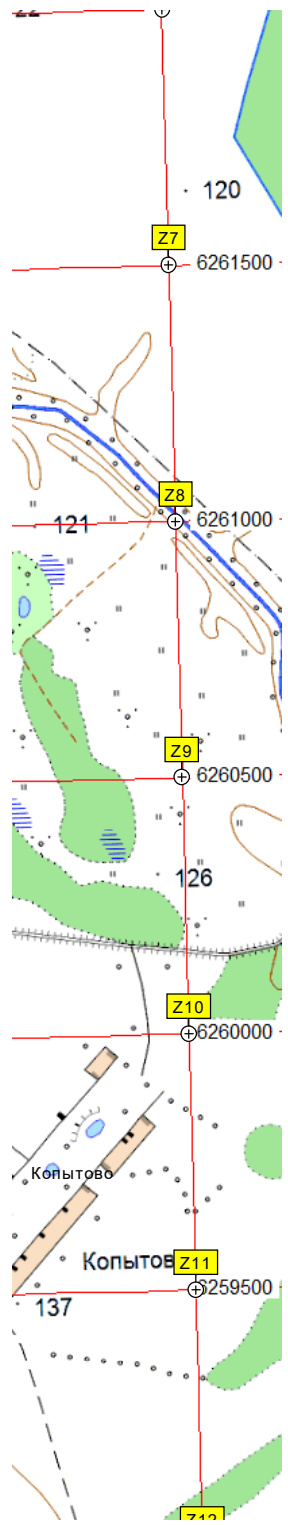

РЭС — Белый Раст»

вская ГРЭС — Белый Раст»

«В «Конаковская ГРЭС — Белый Раст»

ВЛ 500 кВ «Конаковская ГРЭС — Белый Раст»

Опора № 114 ВЛ 500 кВ «Конаковская ГРЭС — Белый Раст»

Опора № 115 ВЛ 500 кВ «Конаковская ГРЭС — Белый Раст»

Просека ЛЭП

Опора № 118 ВЛ 500 кВ «Конаковская ГРЭС — Белый Раст»

Опора № 119 ВЛ 500 кВ «Конаковская ГРЭС — Белый Раст»

Опора № 120 ВЛ 500 кВ «Конаковская ГРЭС — Белый Раст»

Опора № 121 ВЛ 500 кВ «Конаковская ГРЭС — Белый Раст»

Опора № 123 ВЛ 500 кВ «Конаковская ГРЭС — Белый Раст»

Озеро

Пруд

Водонапорная башня Рожновского

Александрово

спорт.

Футбольное поле

Клуб

Вышка мобильной связи

Урочище

ост. "У дуба"

6259000

6258500

6258000

6257500

6257000