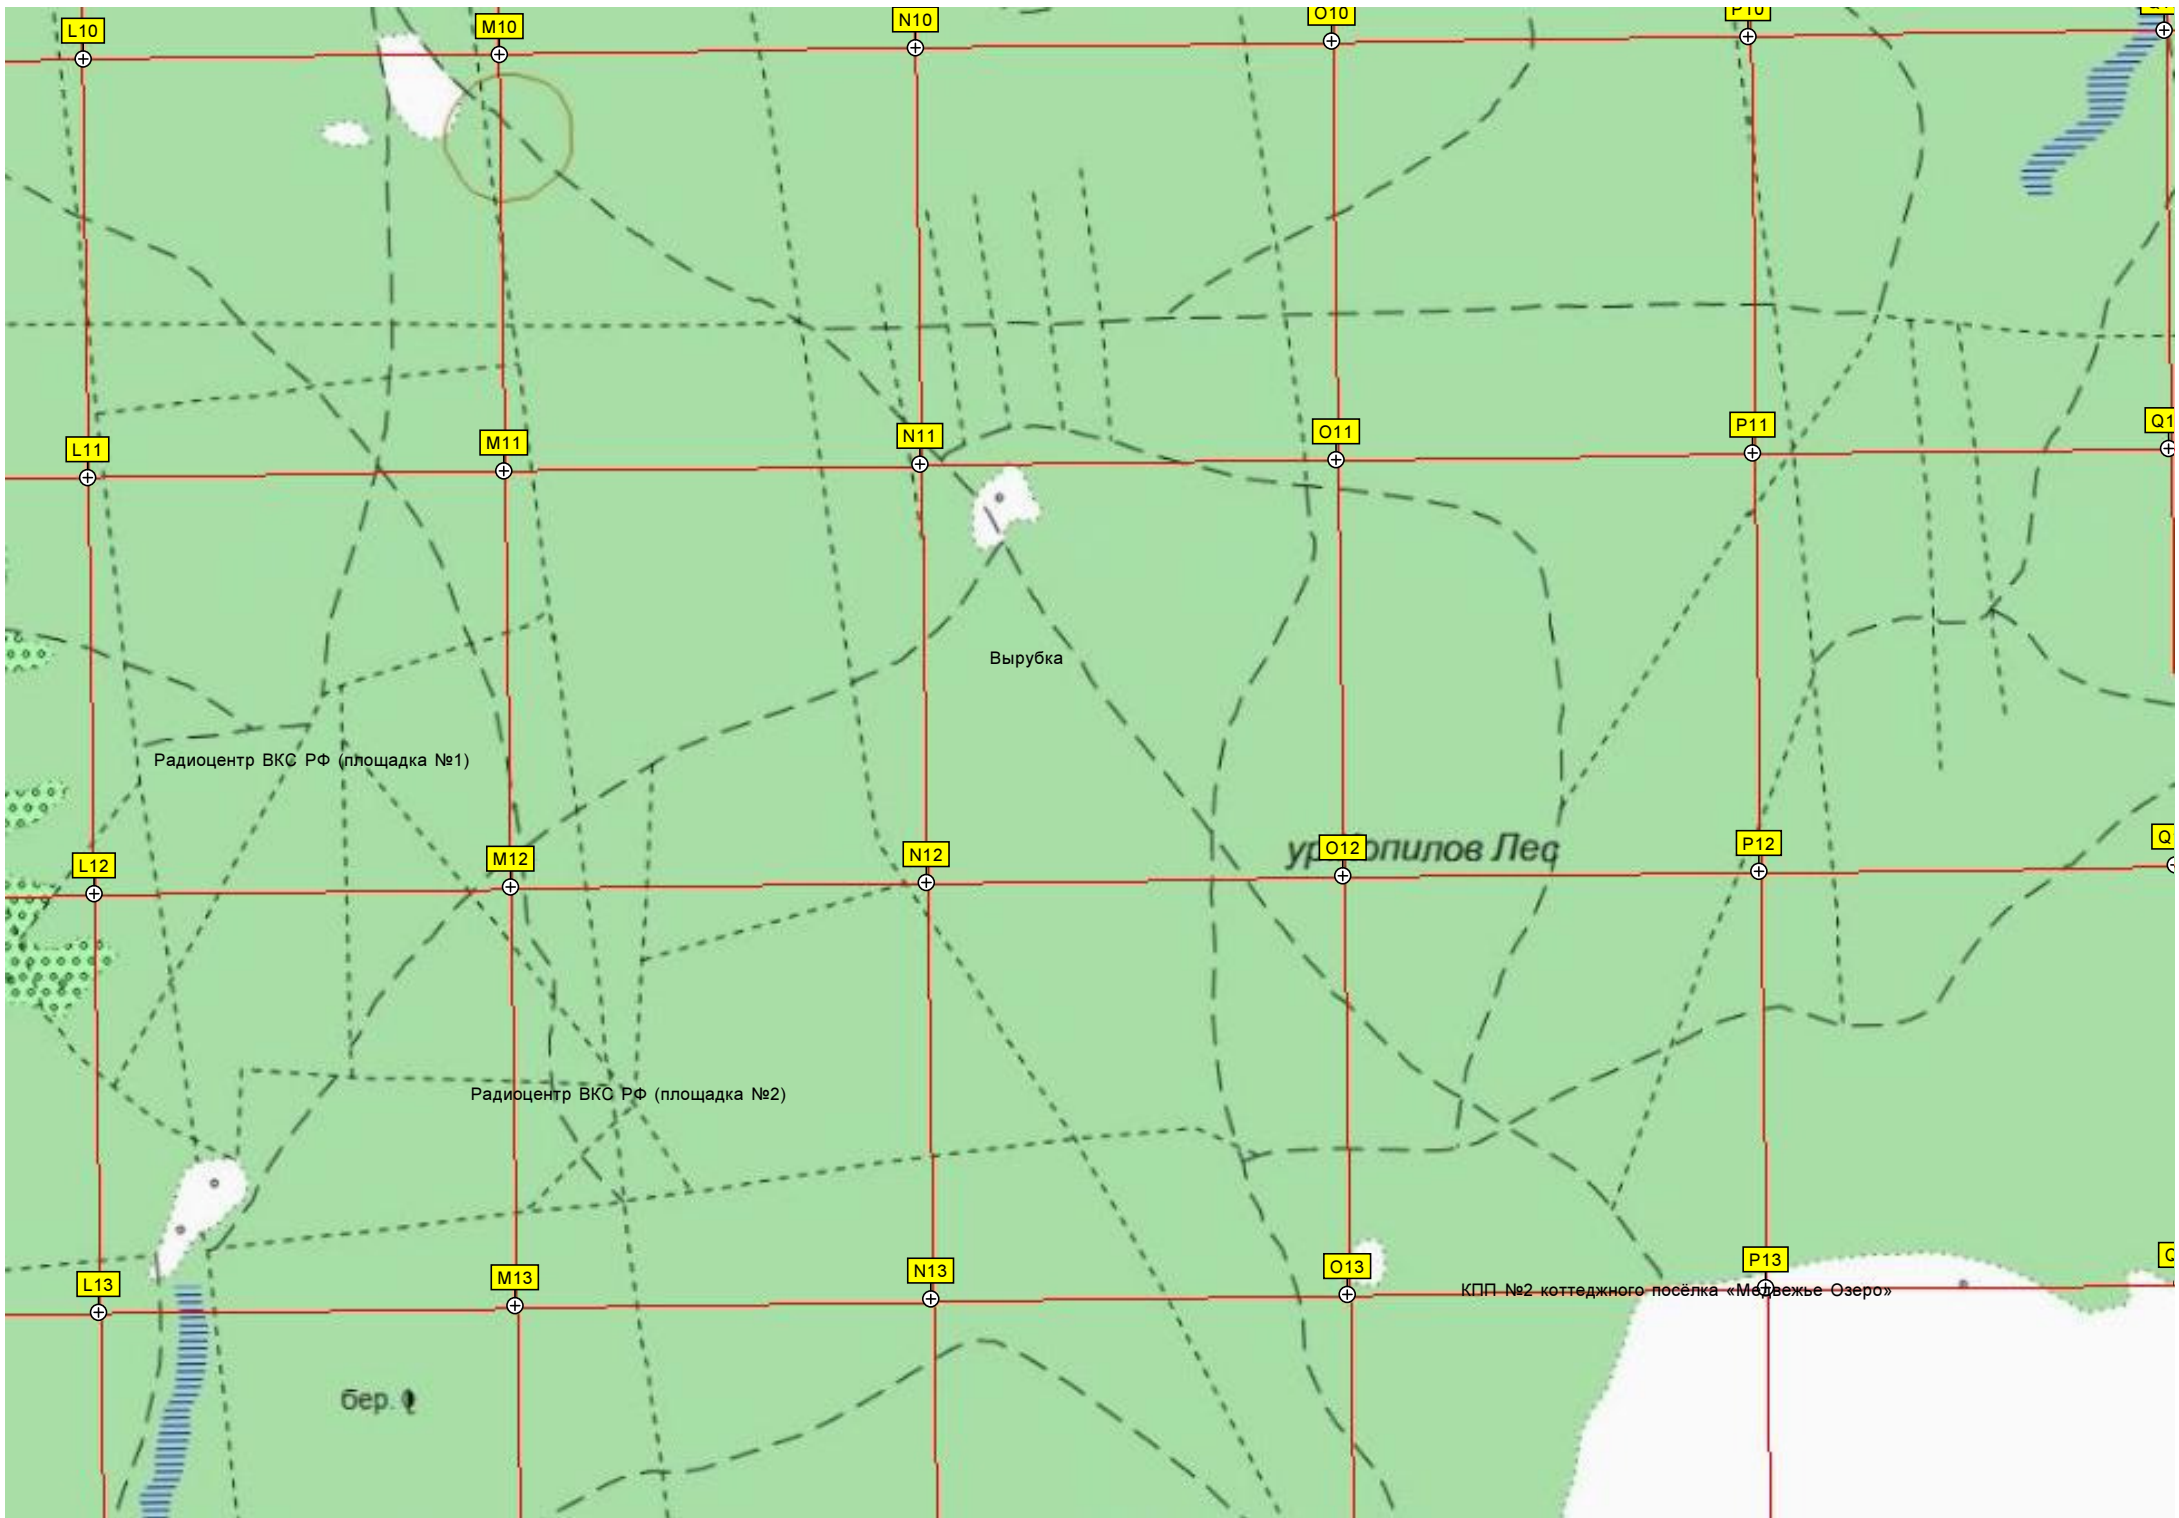

L10

M10

N10

O10

P10

L11

M11

N11

O11

P11

L12

M12

N12

O12

P12

L13

M13

N13

O13

P13

Вырубка

Радиоцентр ВКС РФ (площадка №1)

урочище Лес

Радиоцентр ВКС РФ (площадка №2)

КПП №2 коттеджного посёлка «Медвежье Озеро»

бер. ↴