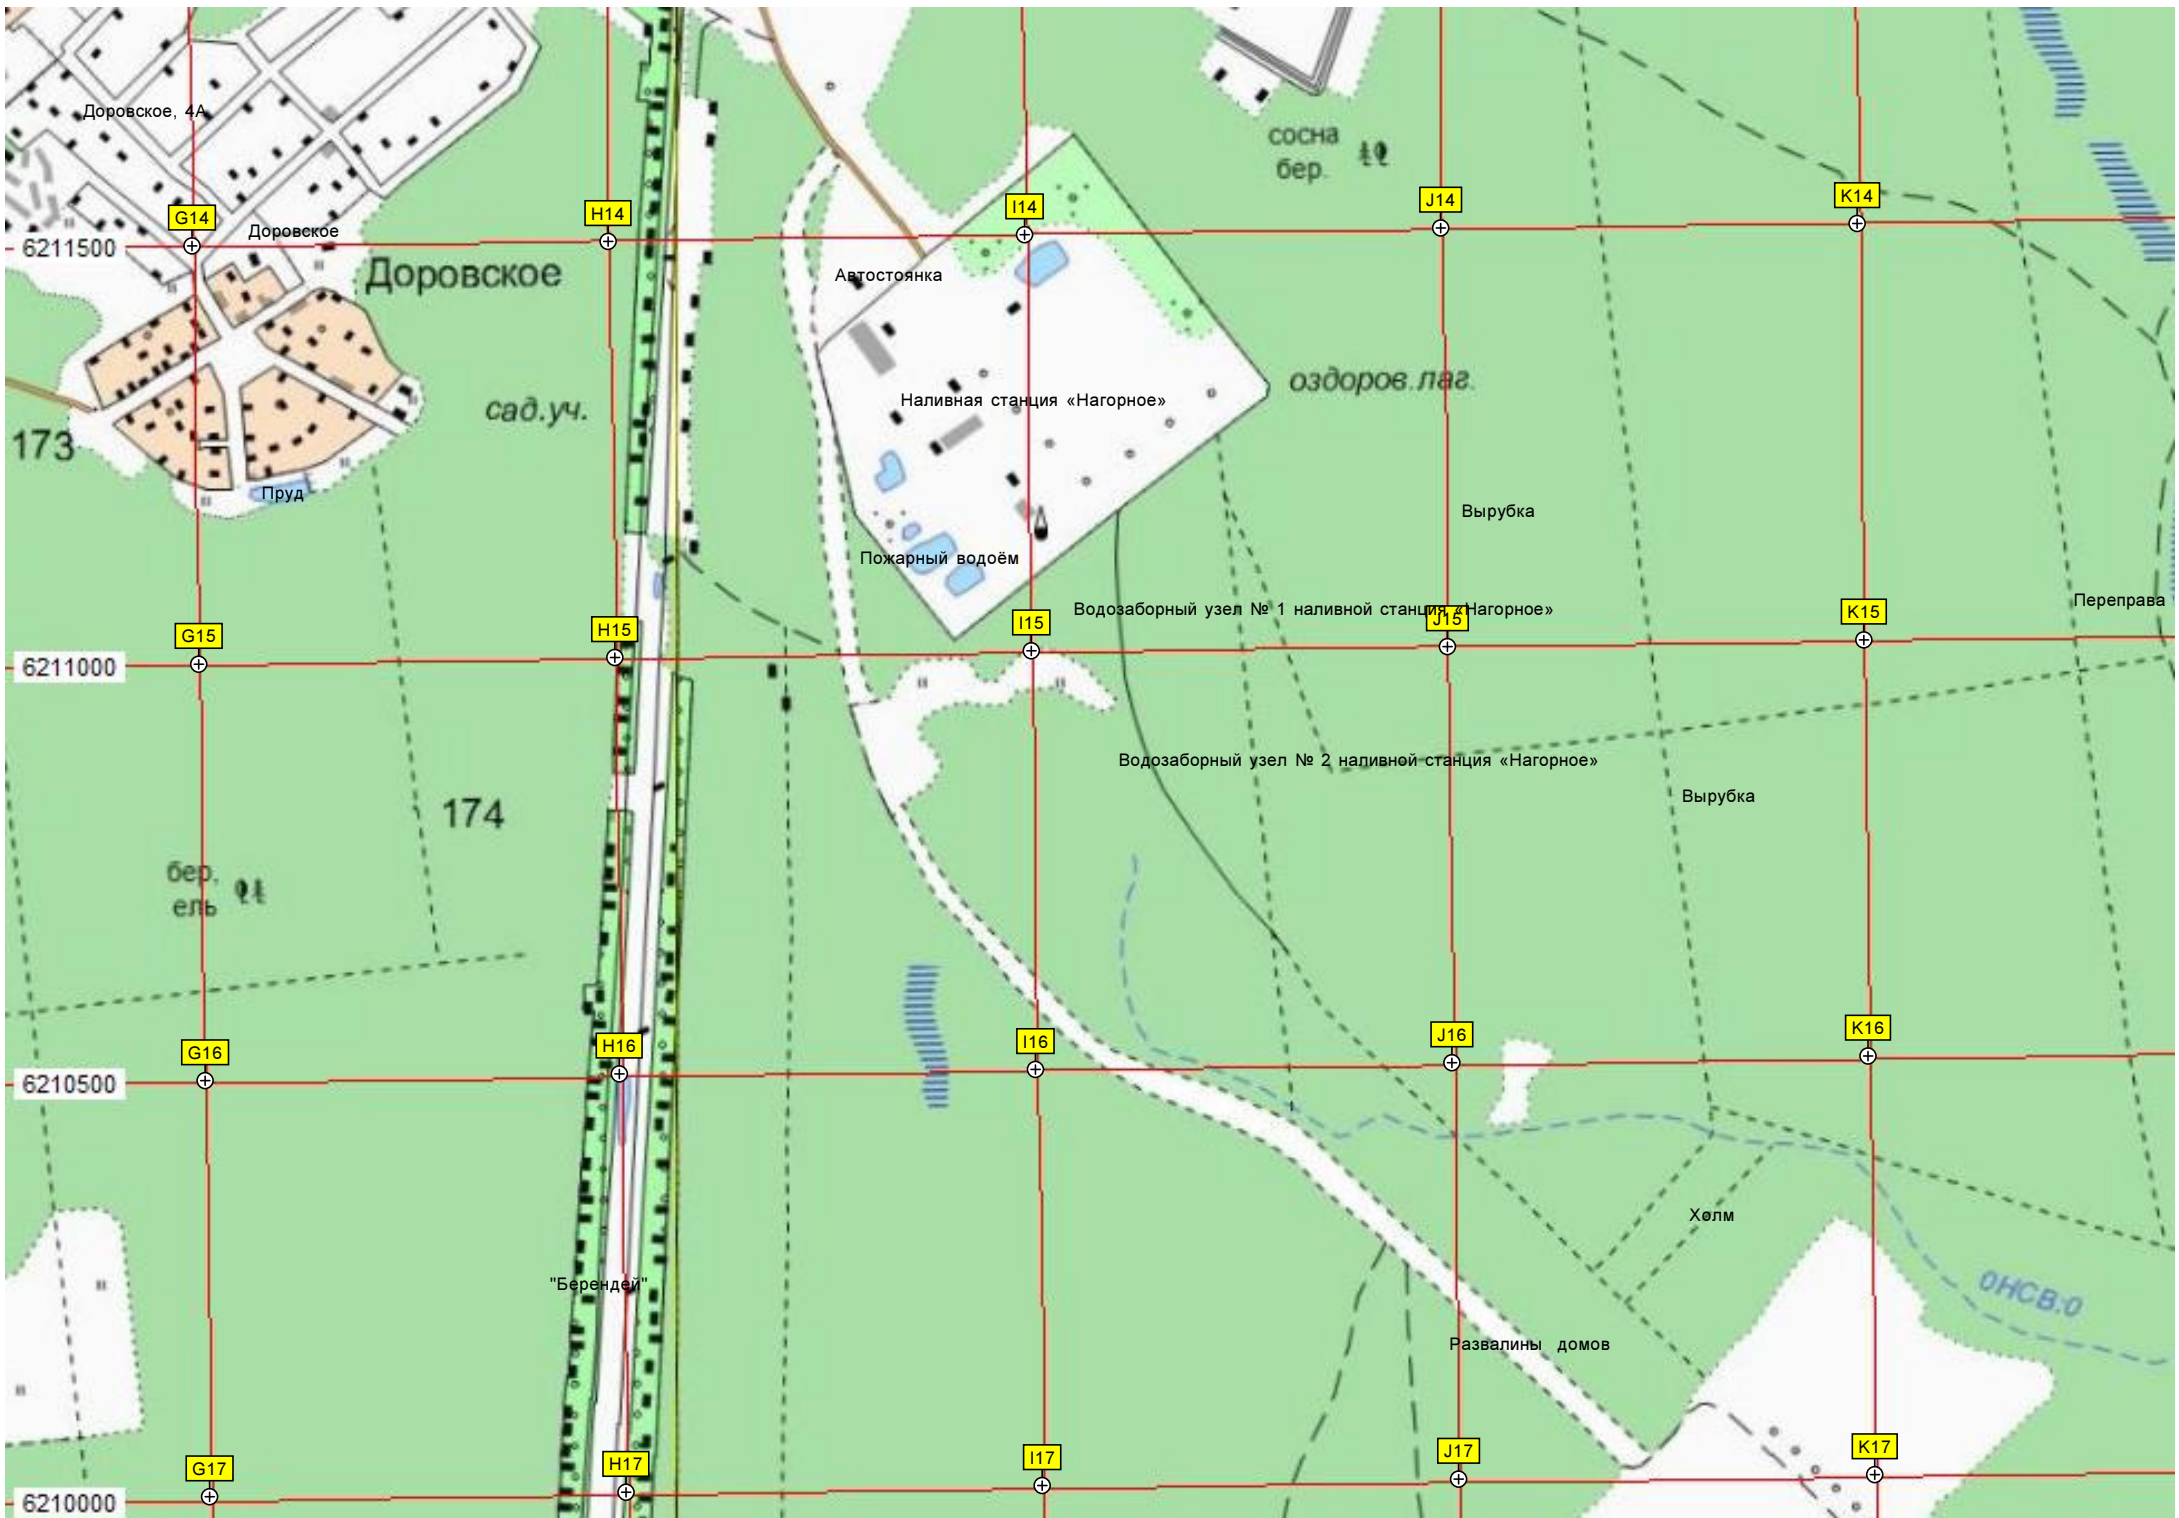

Доровское, 4А

Доровское

Доровское

сад.уч.

Пруд

Автостоянка

Наливная станция «Нагорное»

оздоров. лаг.

Вырубка

Пожарный водоём

Водозаборный узел № 1 наливной станции «Нагорное»

Переправа

Водозаборный узел № 2 наливной станции «Нагорное»

Вырубка

бер. ель

174

"Берендей"

Холм

Развалины домов

ОНСВ.0

6211500

6211000

6210500

6210000

173

G14

H14

I14

J14

K14

G15

H15

I15

J15

K15

G16

H16

I16

J16

K16

G17

H17

I17

J17

K17