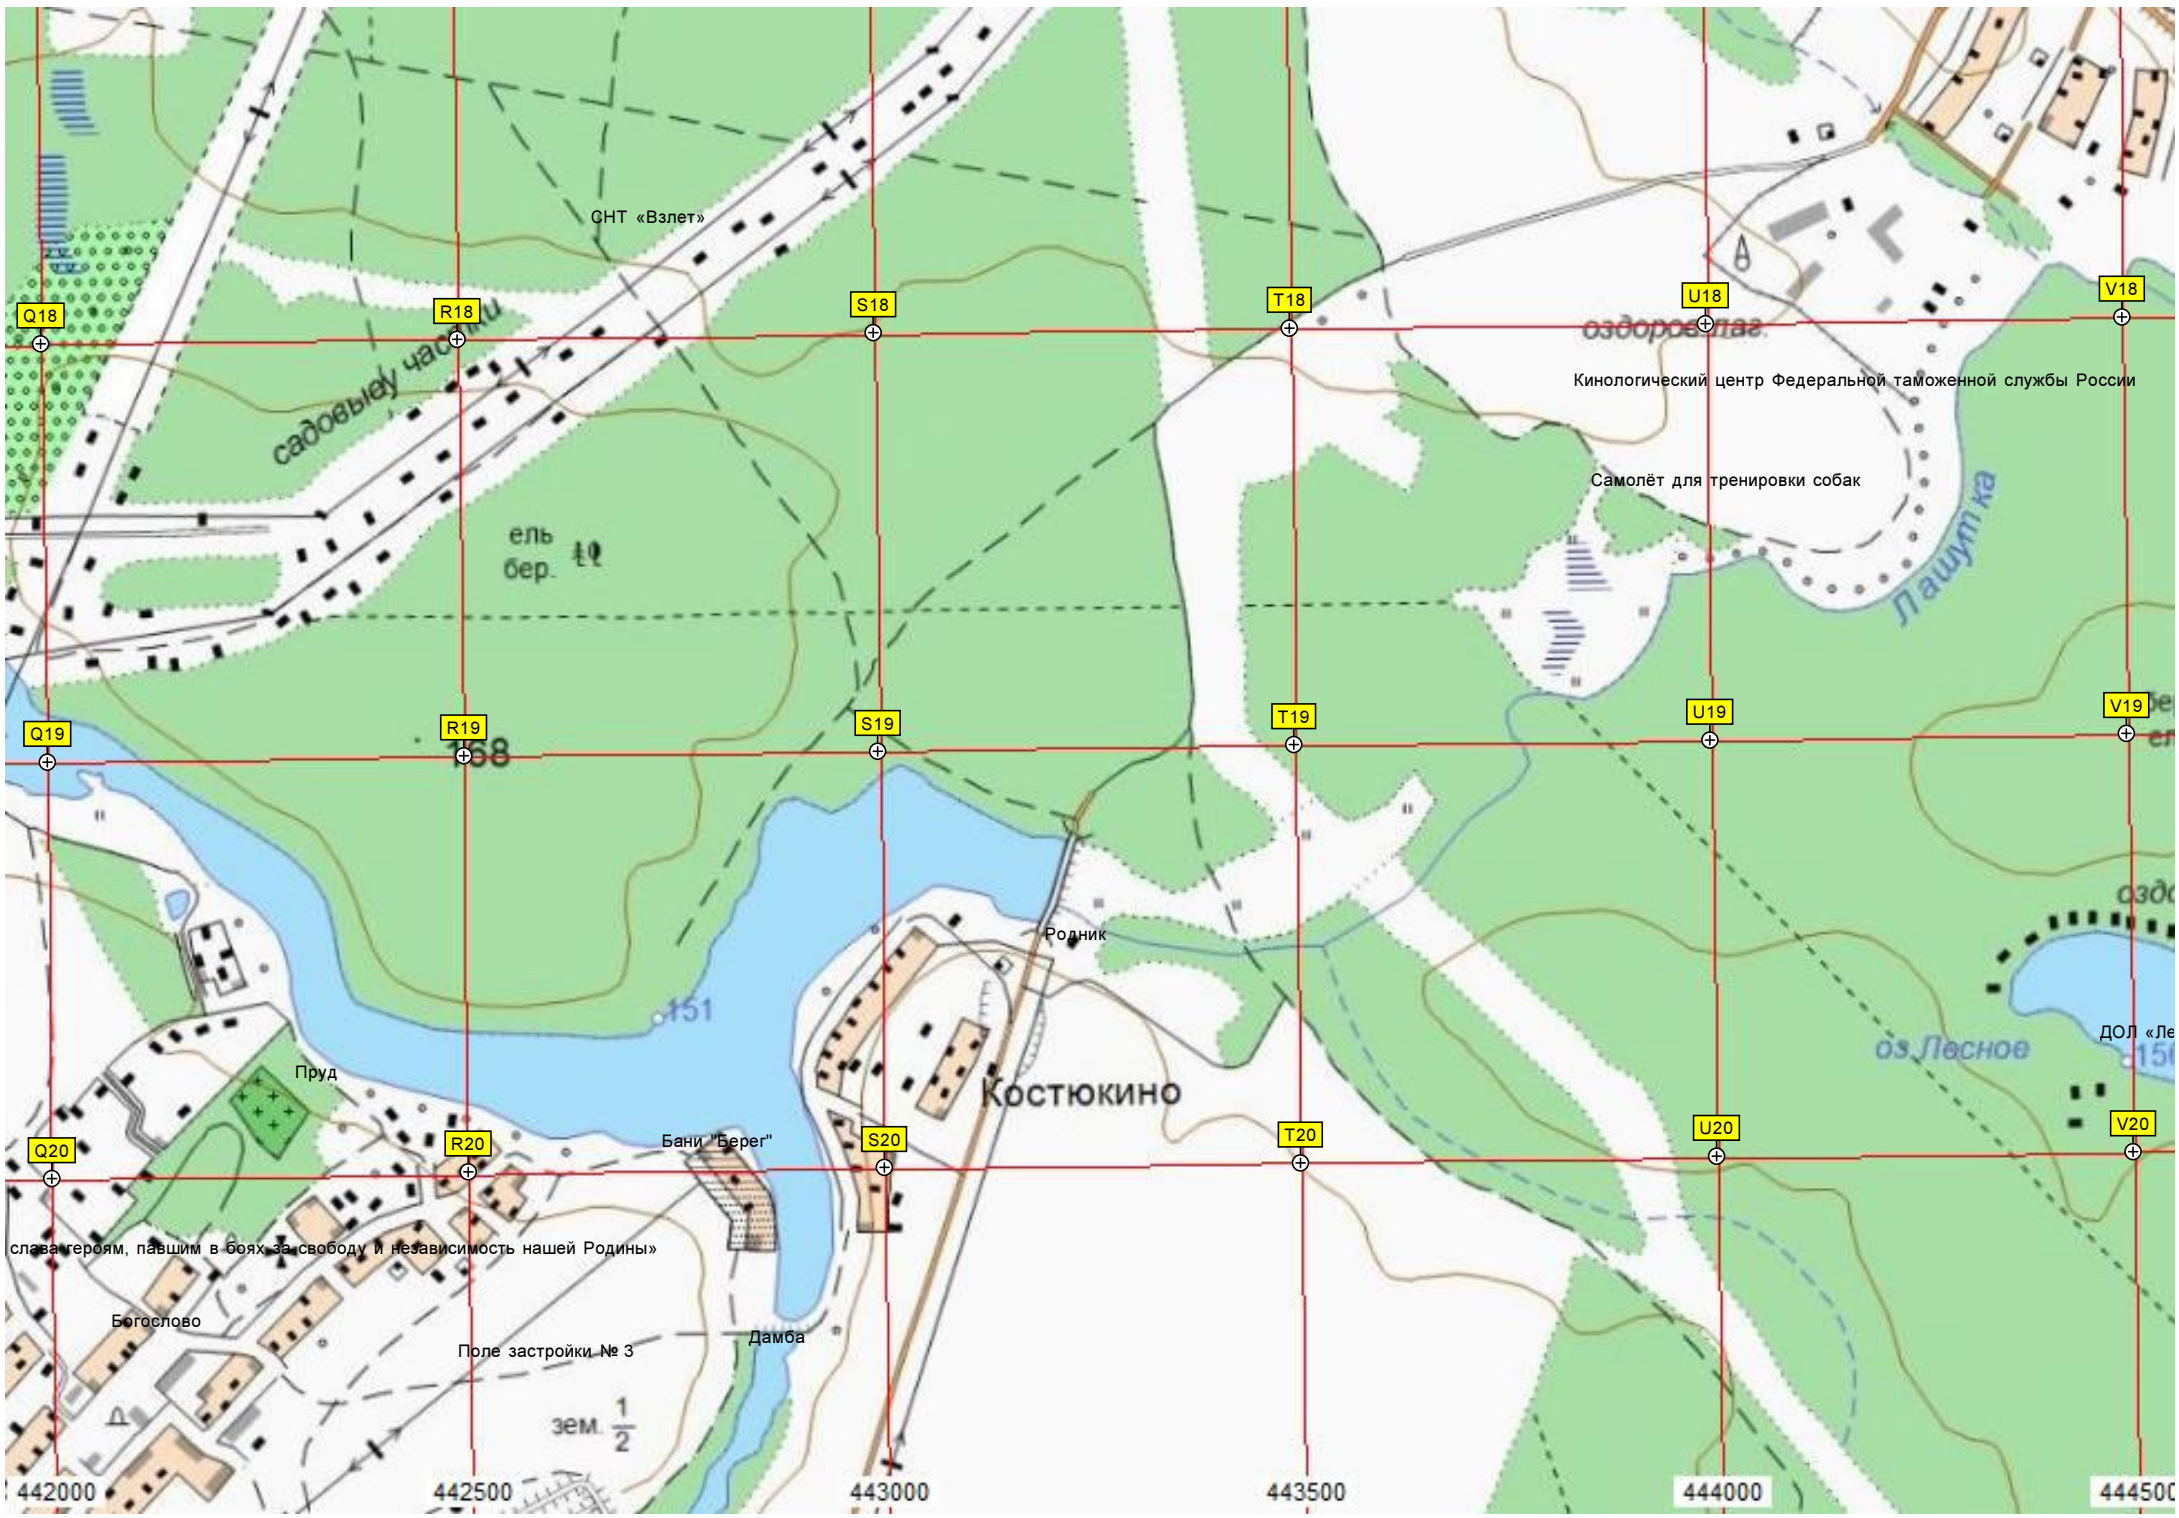

СНТ «Взлет»

садовую часту

ель бер.

оздоровлаг.

Кинологический центр Федеральной таможенной службы России

Самолёт для тренировки собак

Лашутка

Родник

Костюкино

Бани «Берег»

Дамба

Поле застройки № 3

зем. 1/2

Пруд

Богослово

слав героев, павшим в боях за свободу и независимость нашей Родины»

оз. Лесное

ДОЛ «Ле»

442000

442500

443000

443500

444000

444500