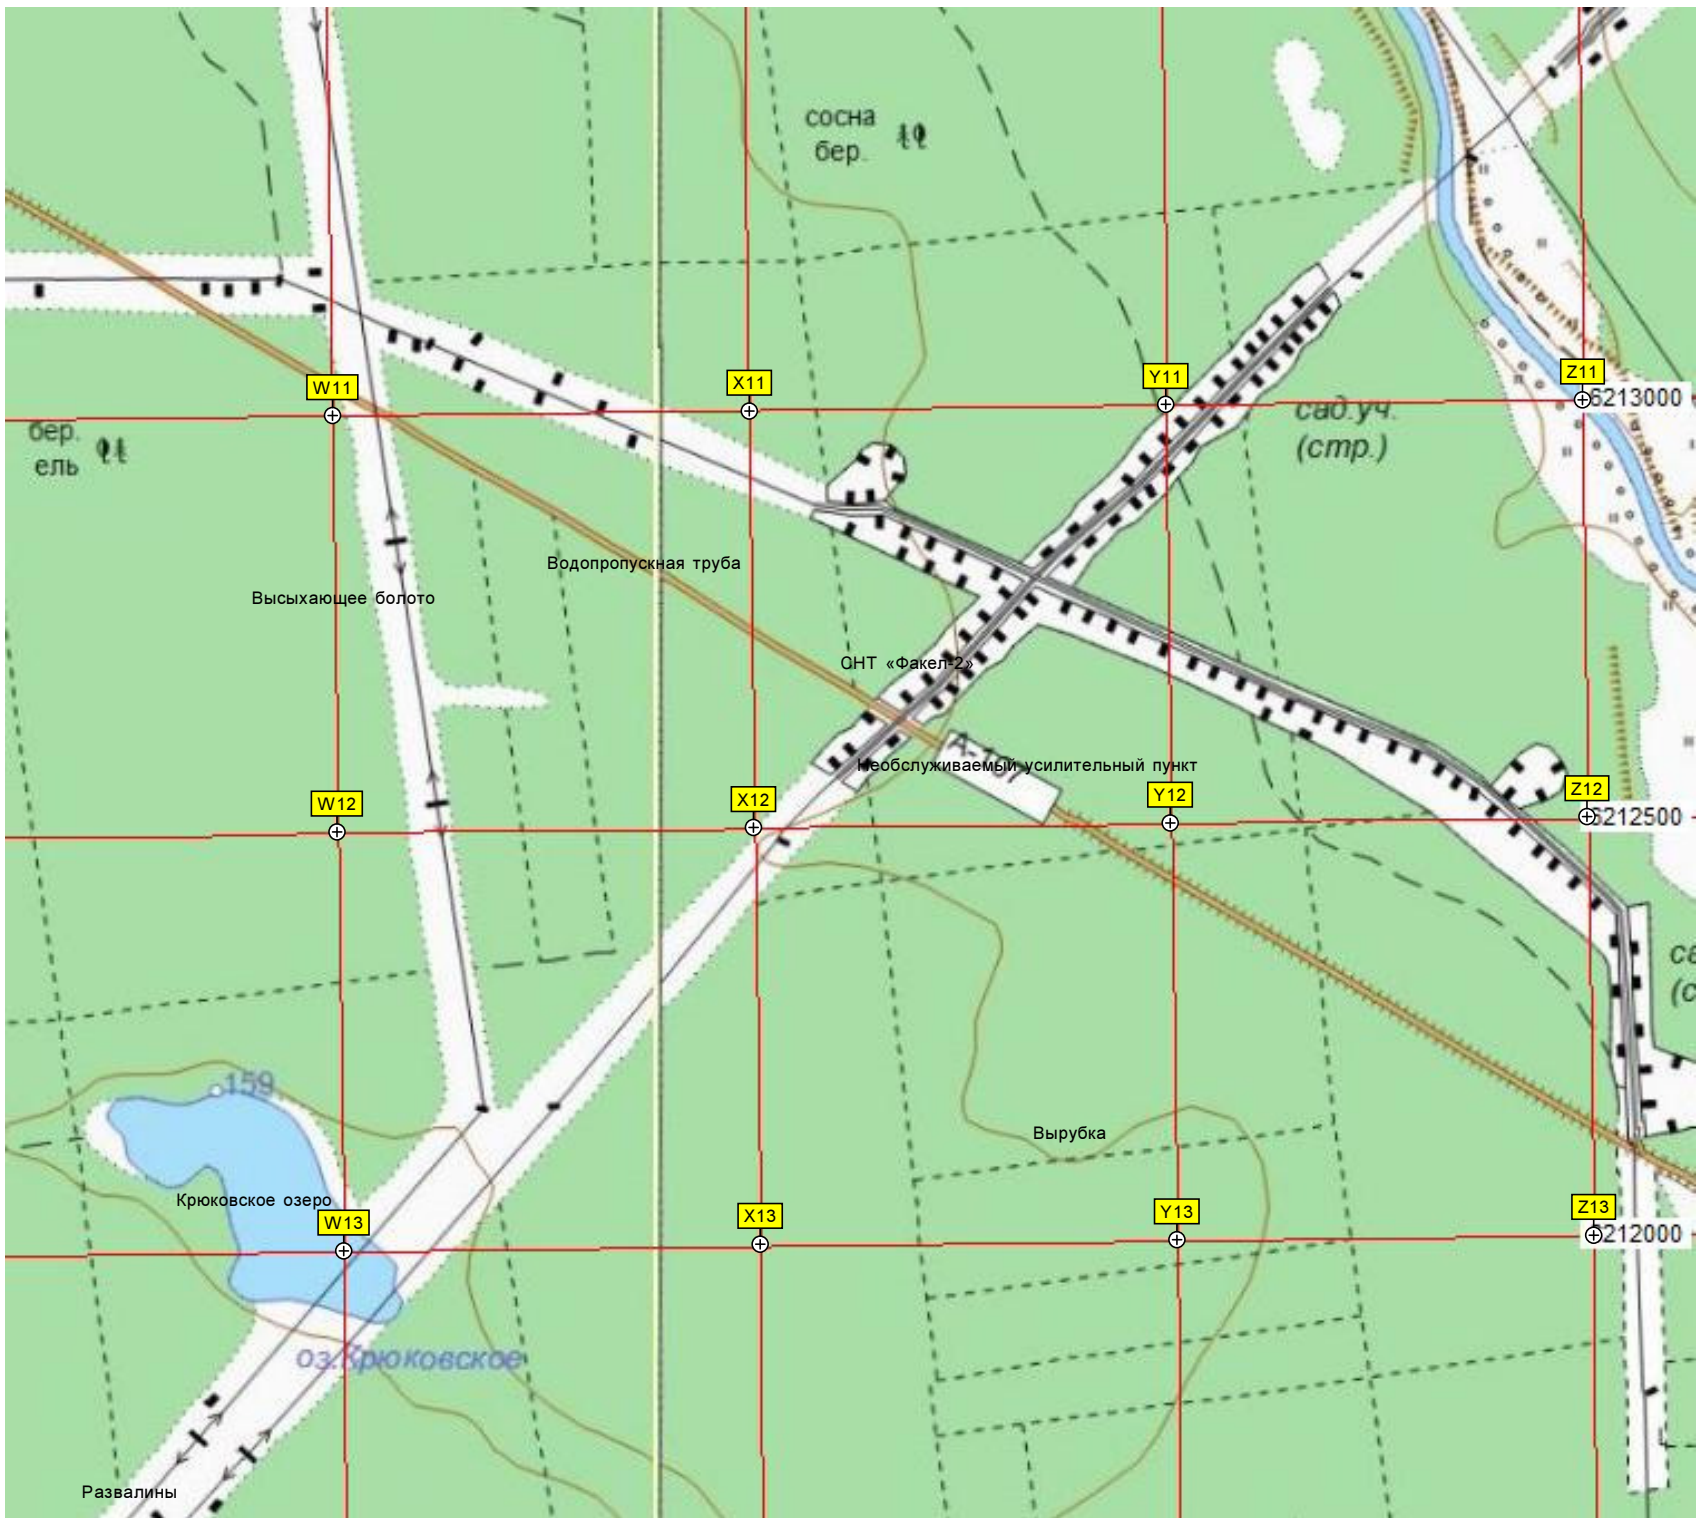

КПП №2 коттеджного посёлка «Медвежье Озеро»

бер. ↴

Доровское, 4А

Доровское

Доровское

сад.уч.

Пруд

Автостоянка