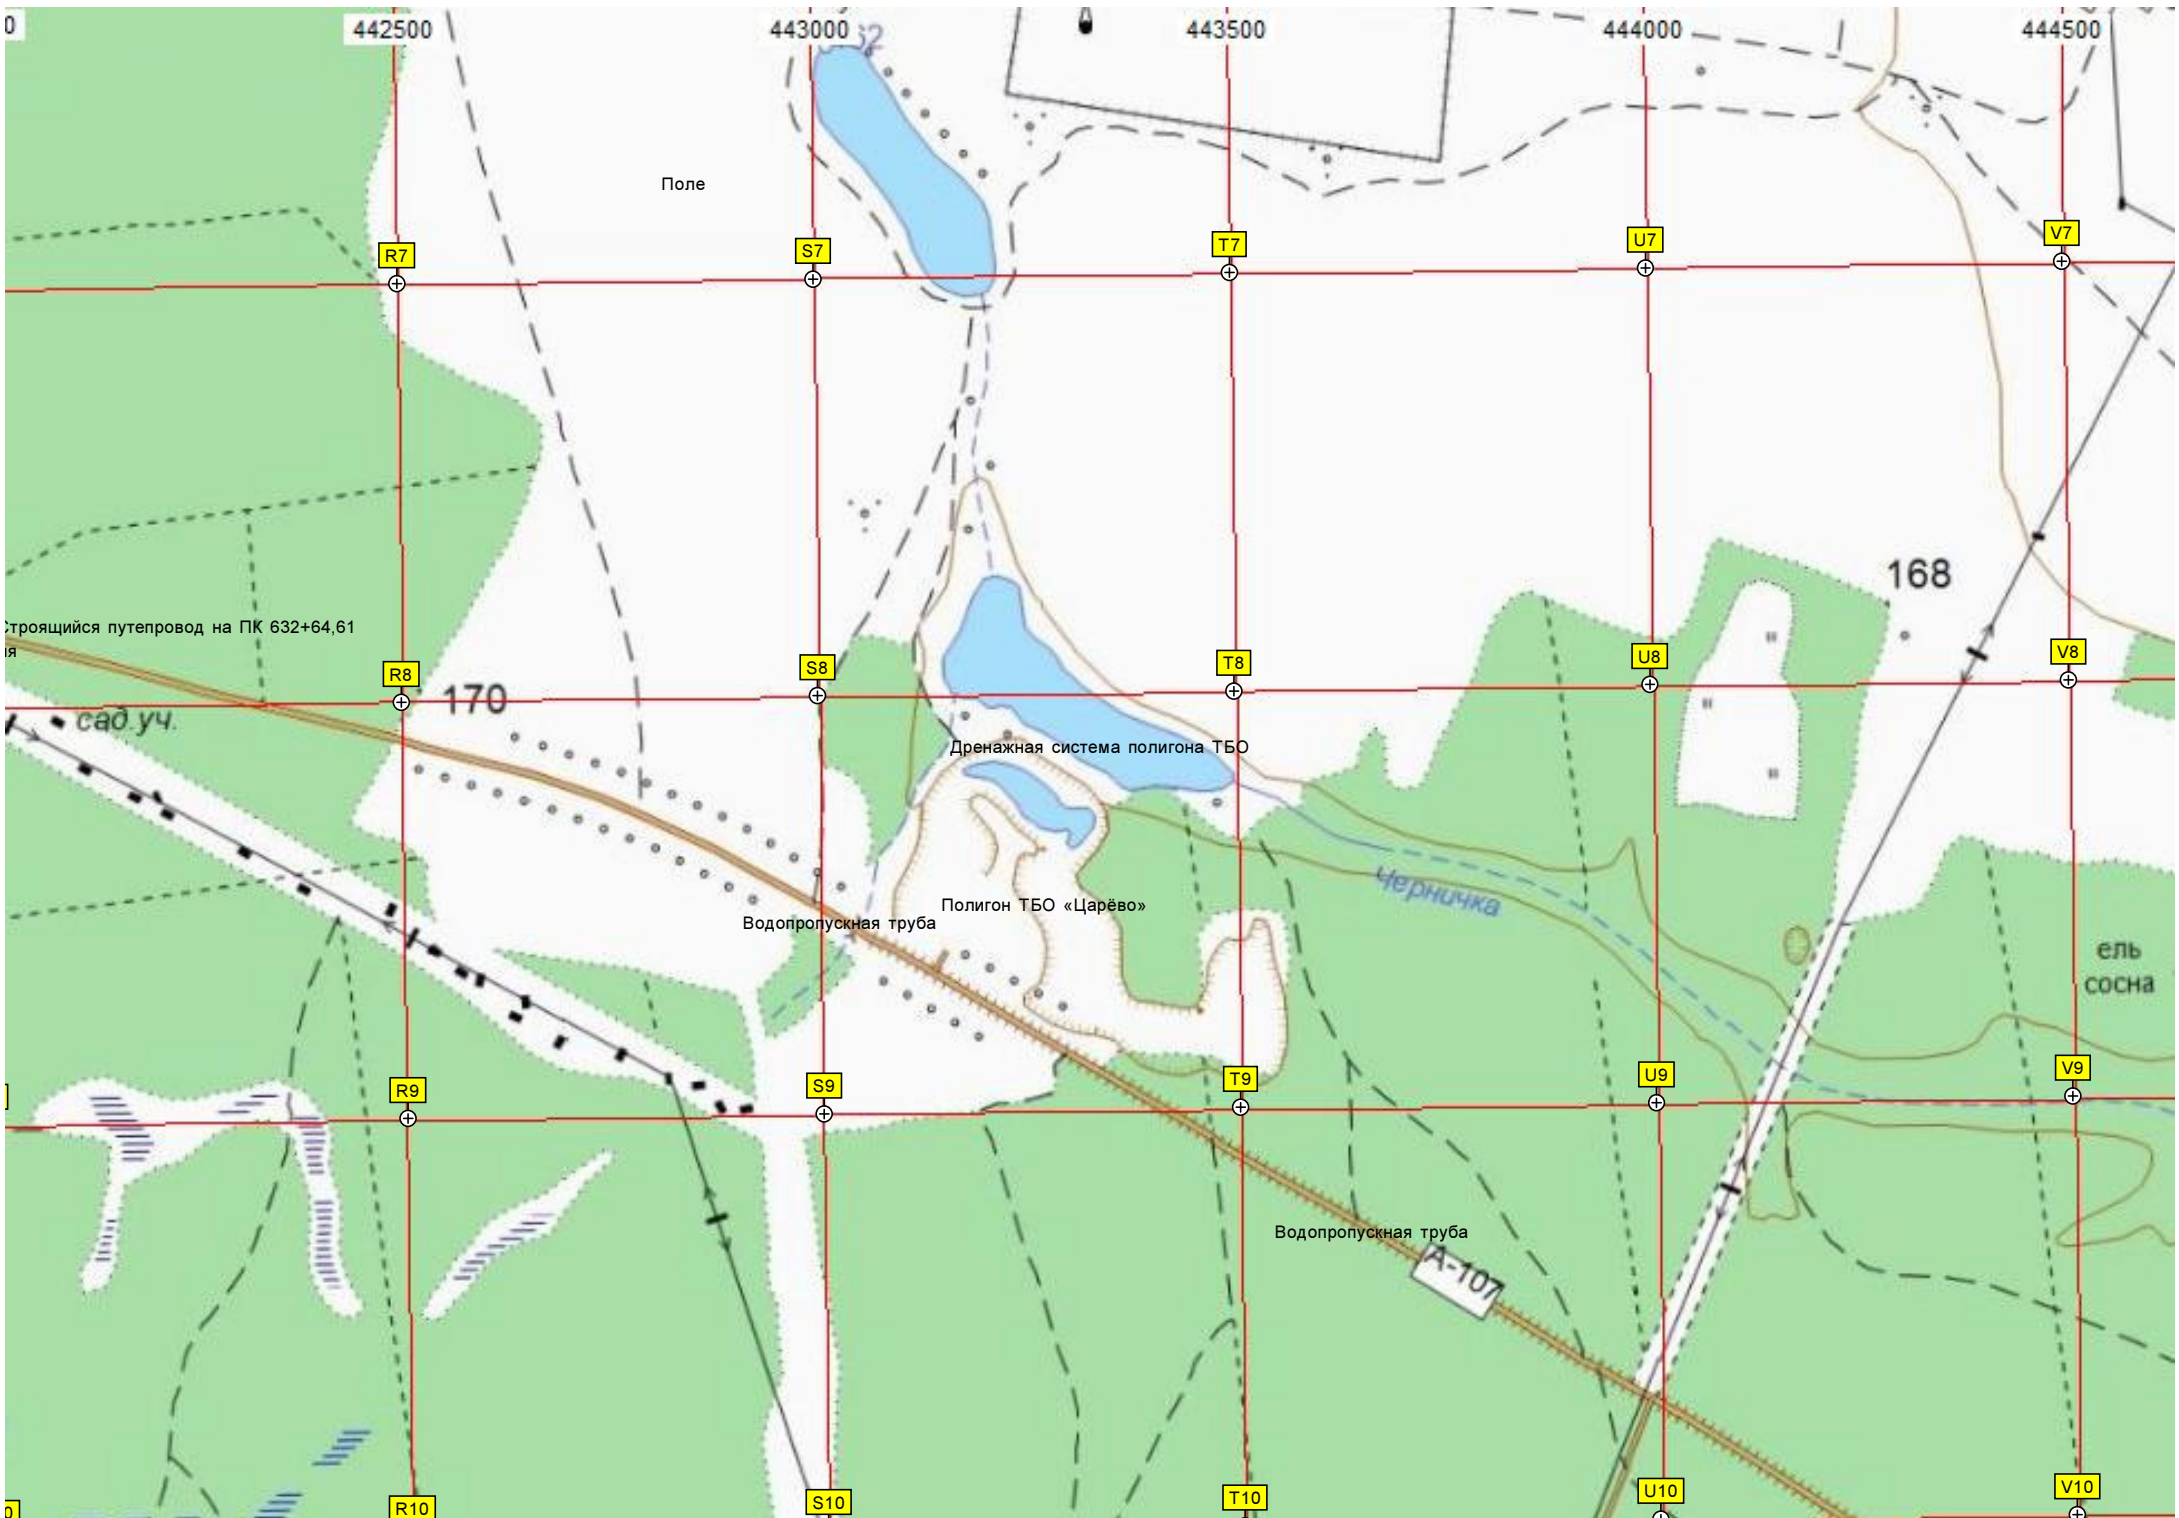

442500

443000

443500

444000

444500

Поле

R7

S7

T7

U7

V7

Строящийся путепровод на ПК 632+64,61

R8

S8

T8

U8

V8

170

Дренажная система полигона ТБО

Полигон ТБО «Царёво»

Водопропускная труба

Черничка

168

ель сосна

R9

S9

T9

U9

V9

Водопропускная труба

А-107

R10

S10

T10

U10

V10