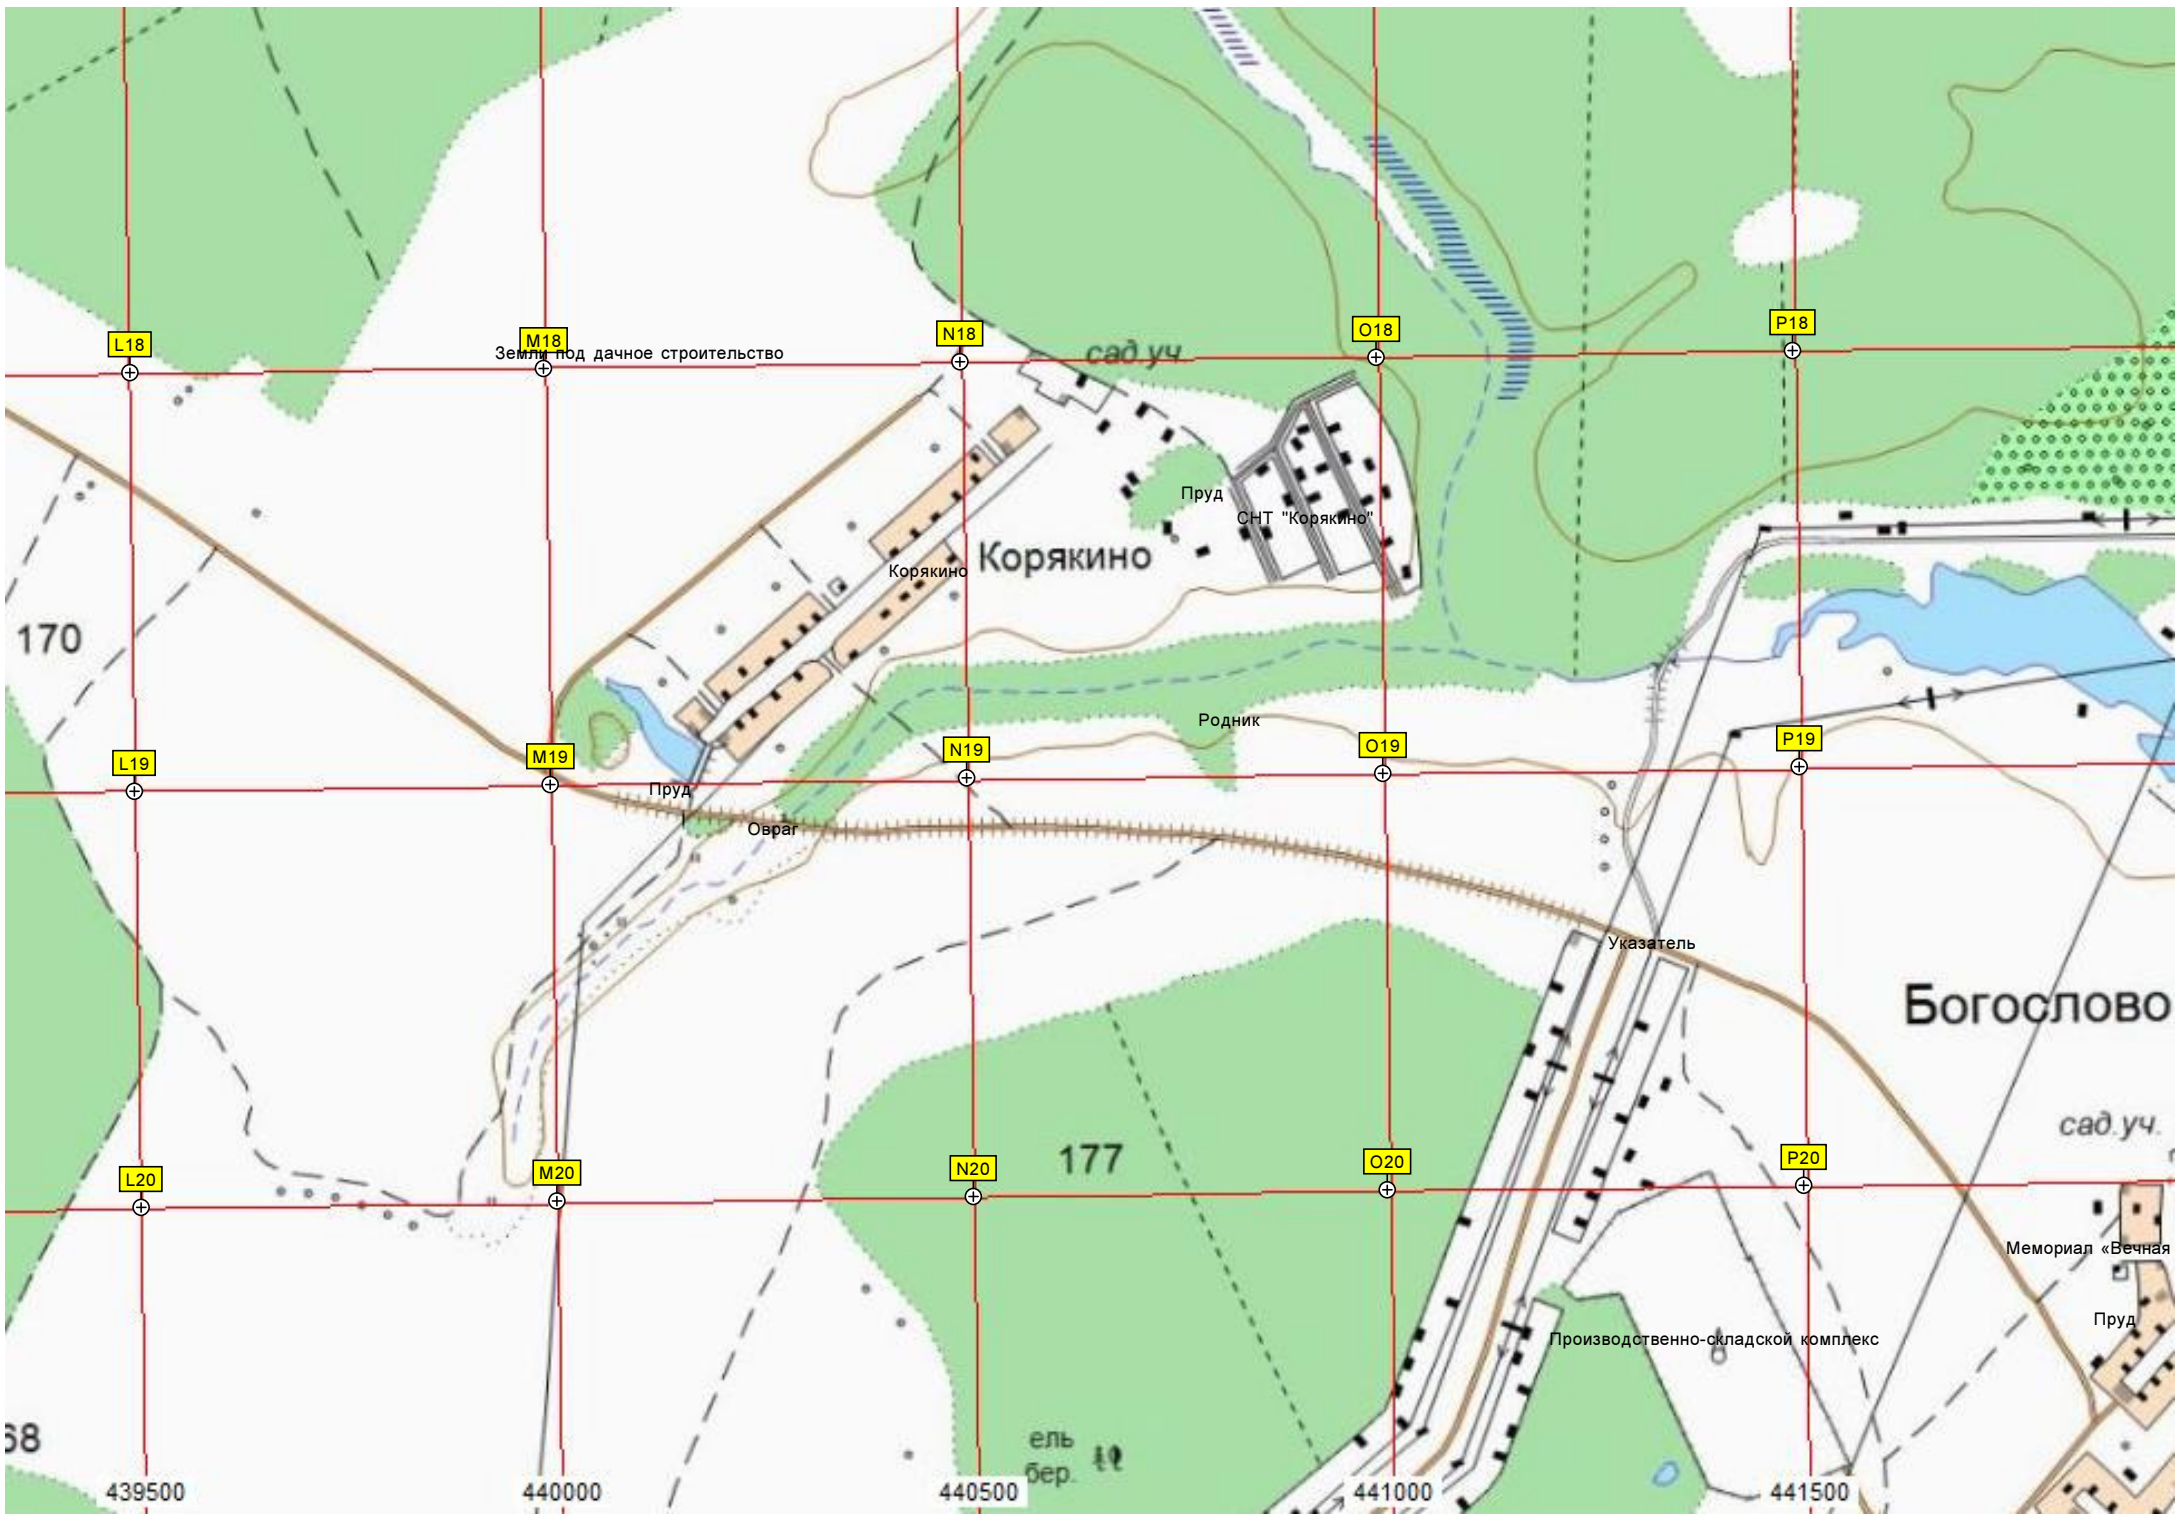

S17

T17

U17

V17

Вырубка леса

СНТ «Октябрьский»

Родник

Пруд