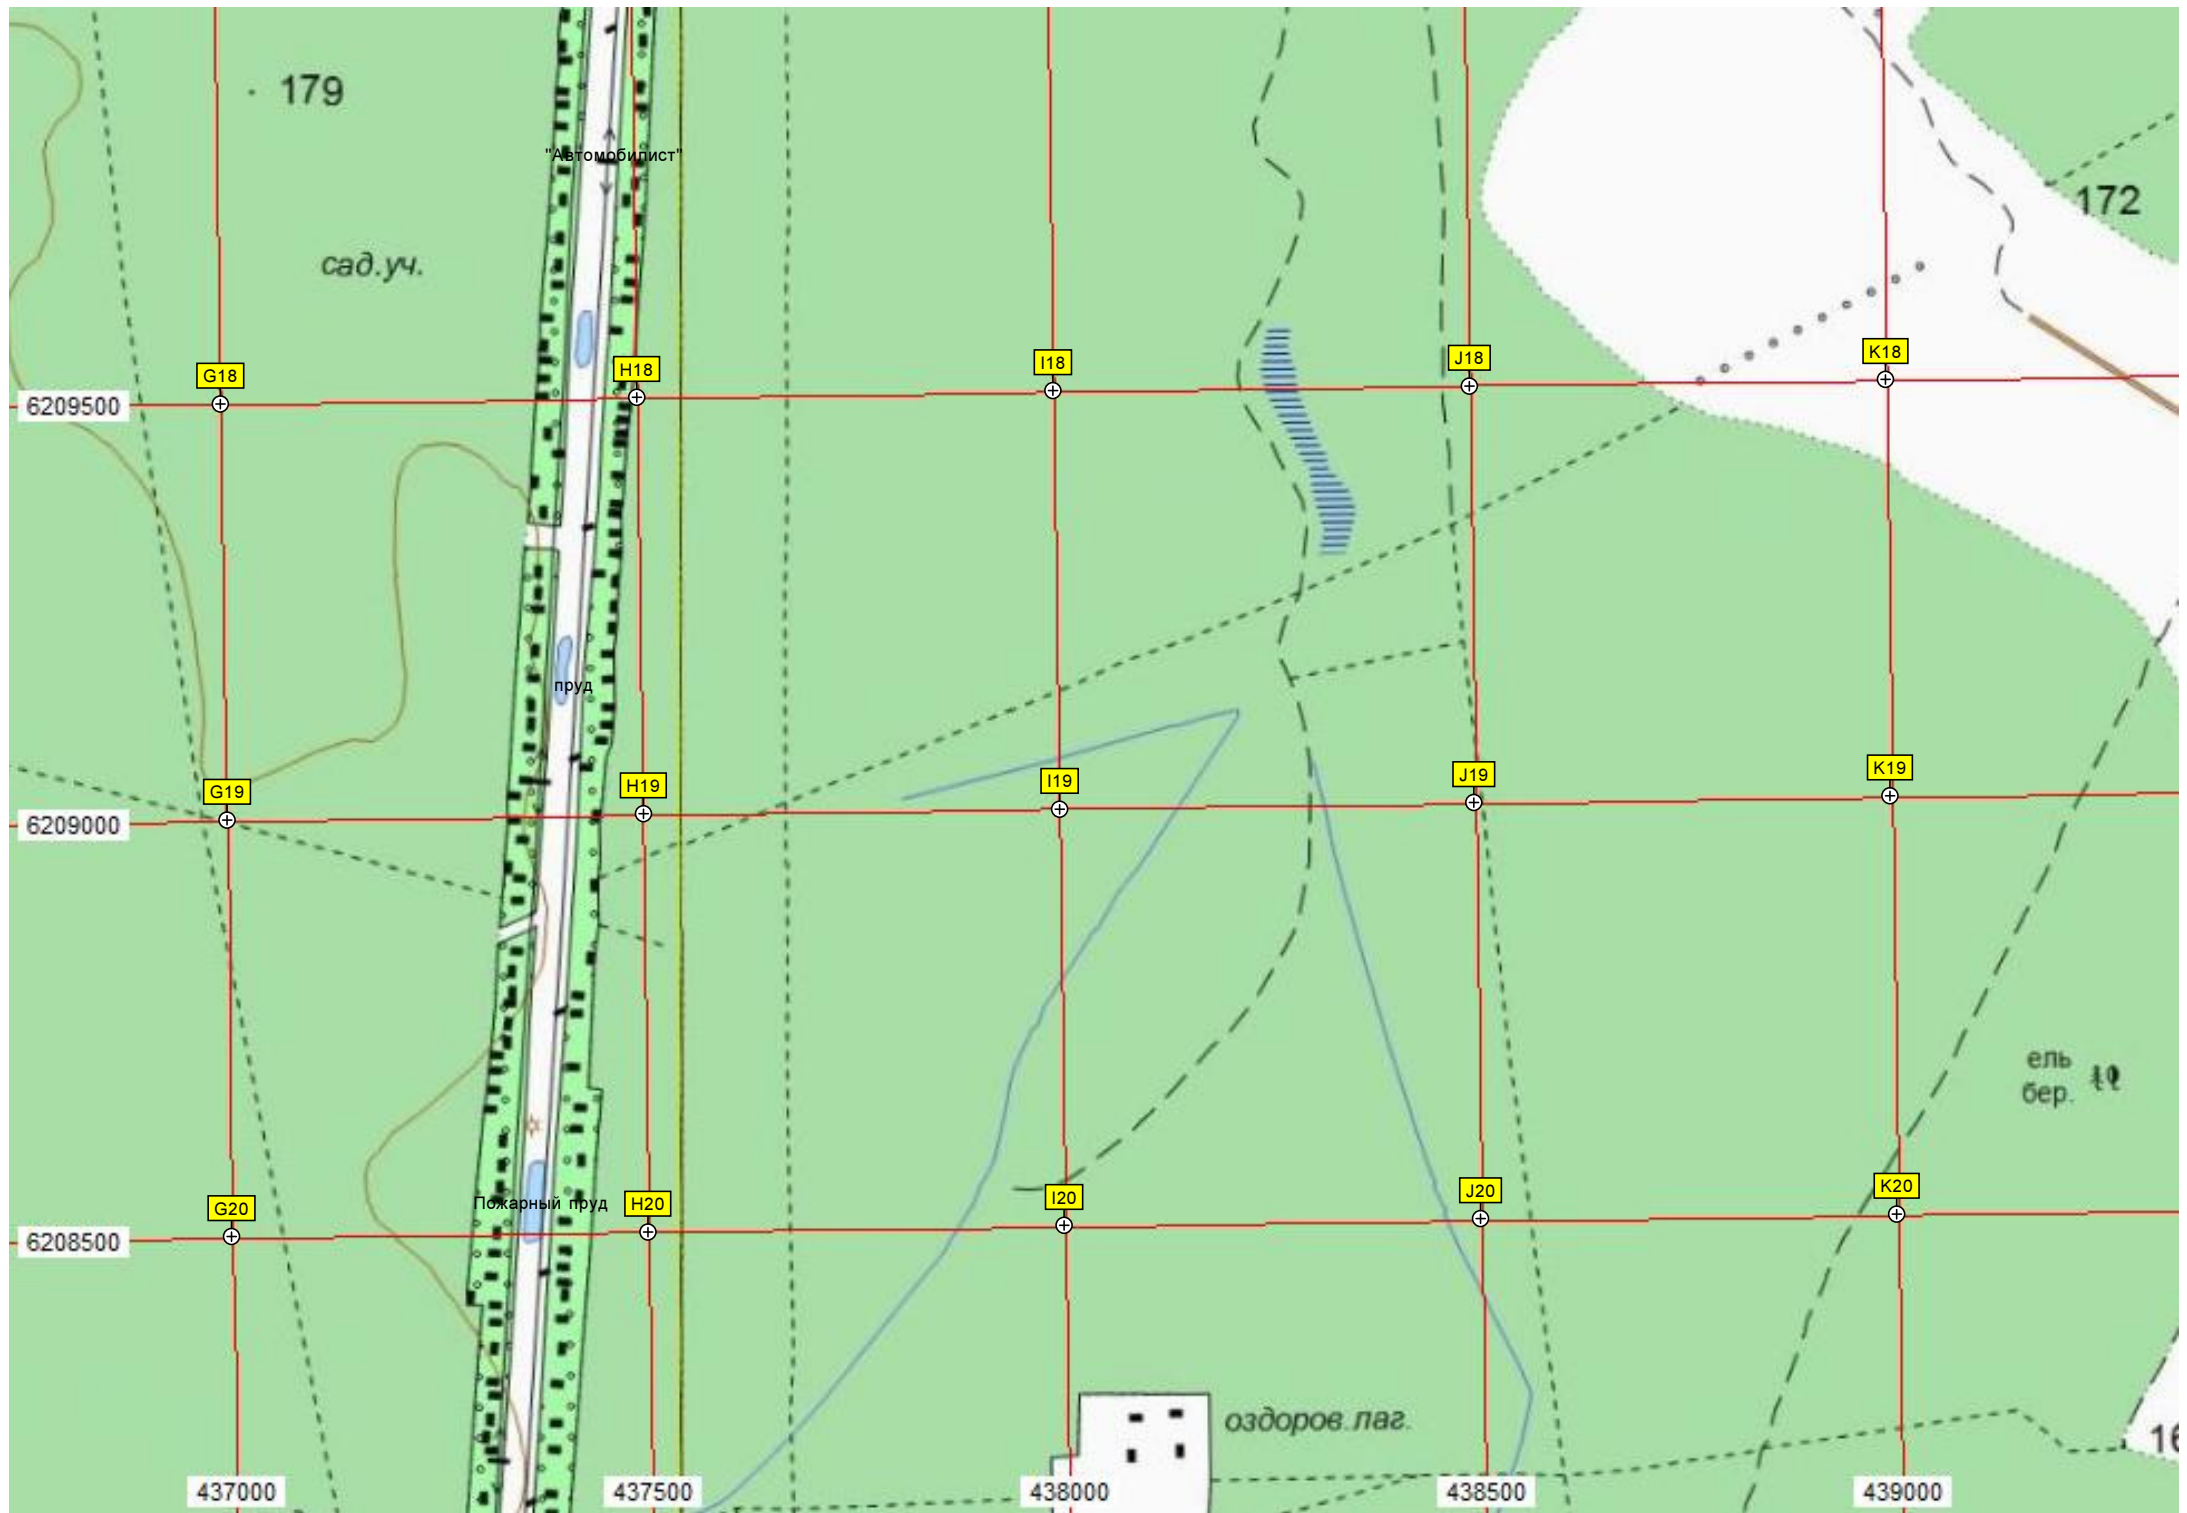

S17

T17

U17

V17

Вырубка леса

СНТ «Октябрьский»

Родник

Пруд