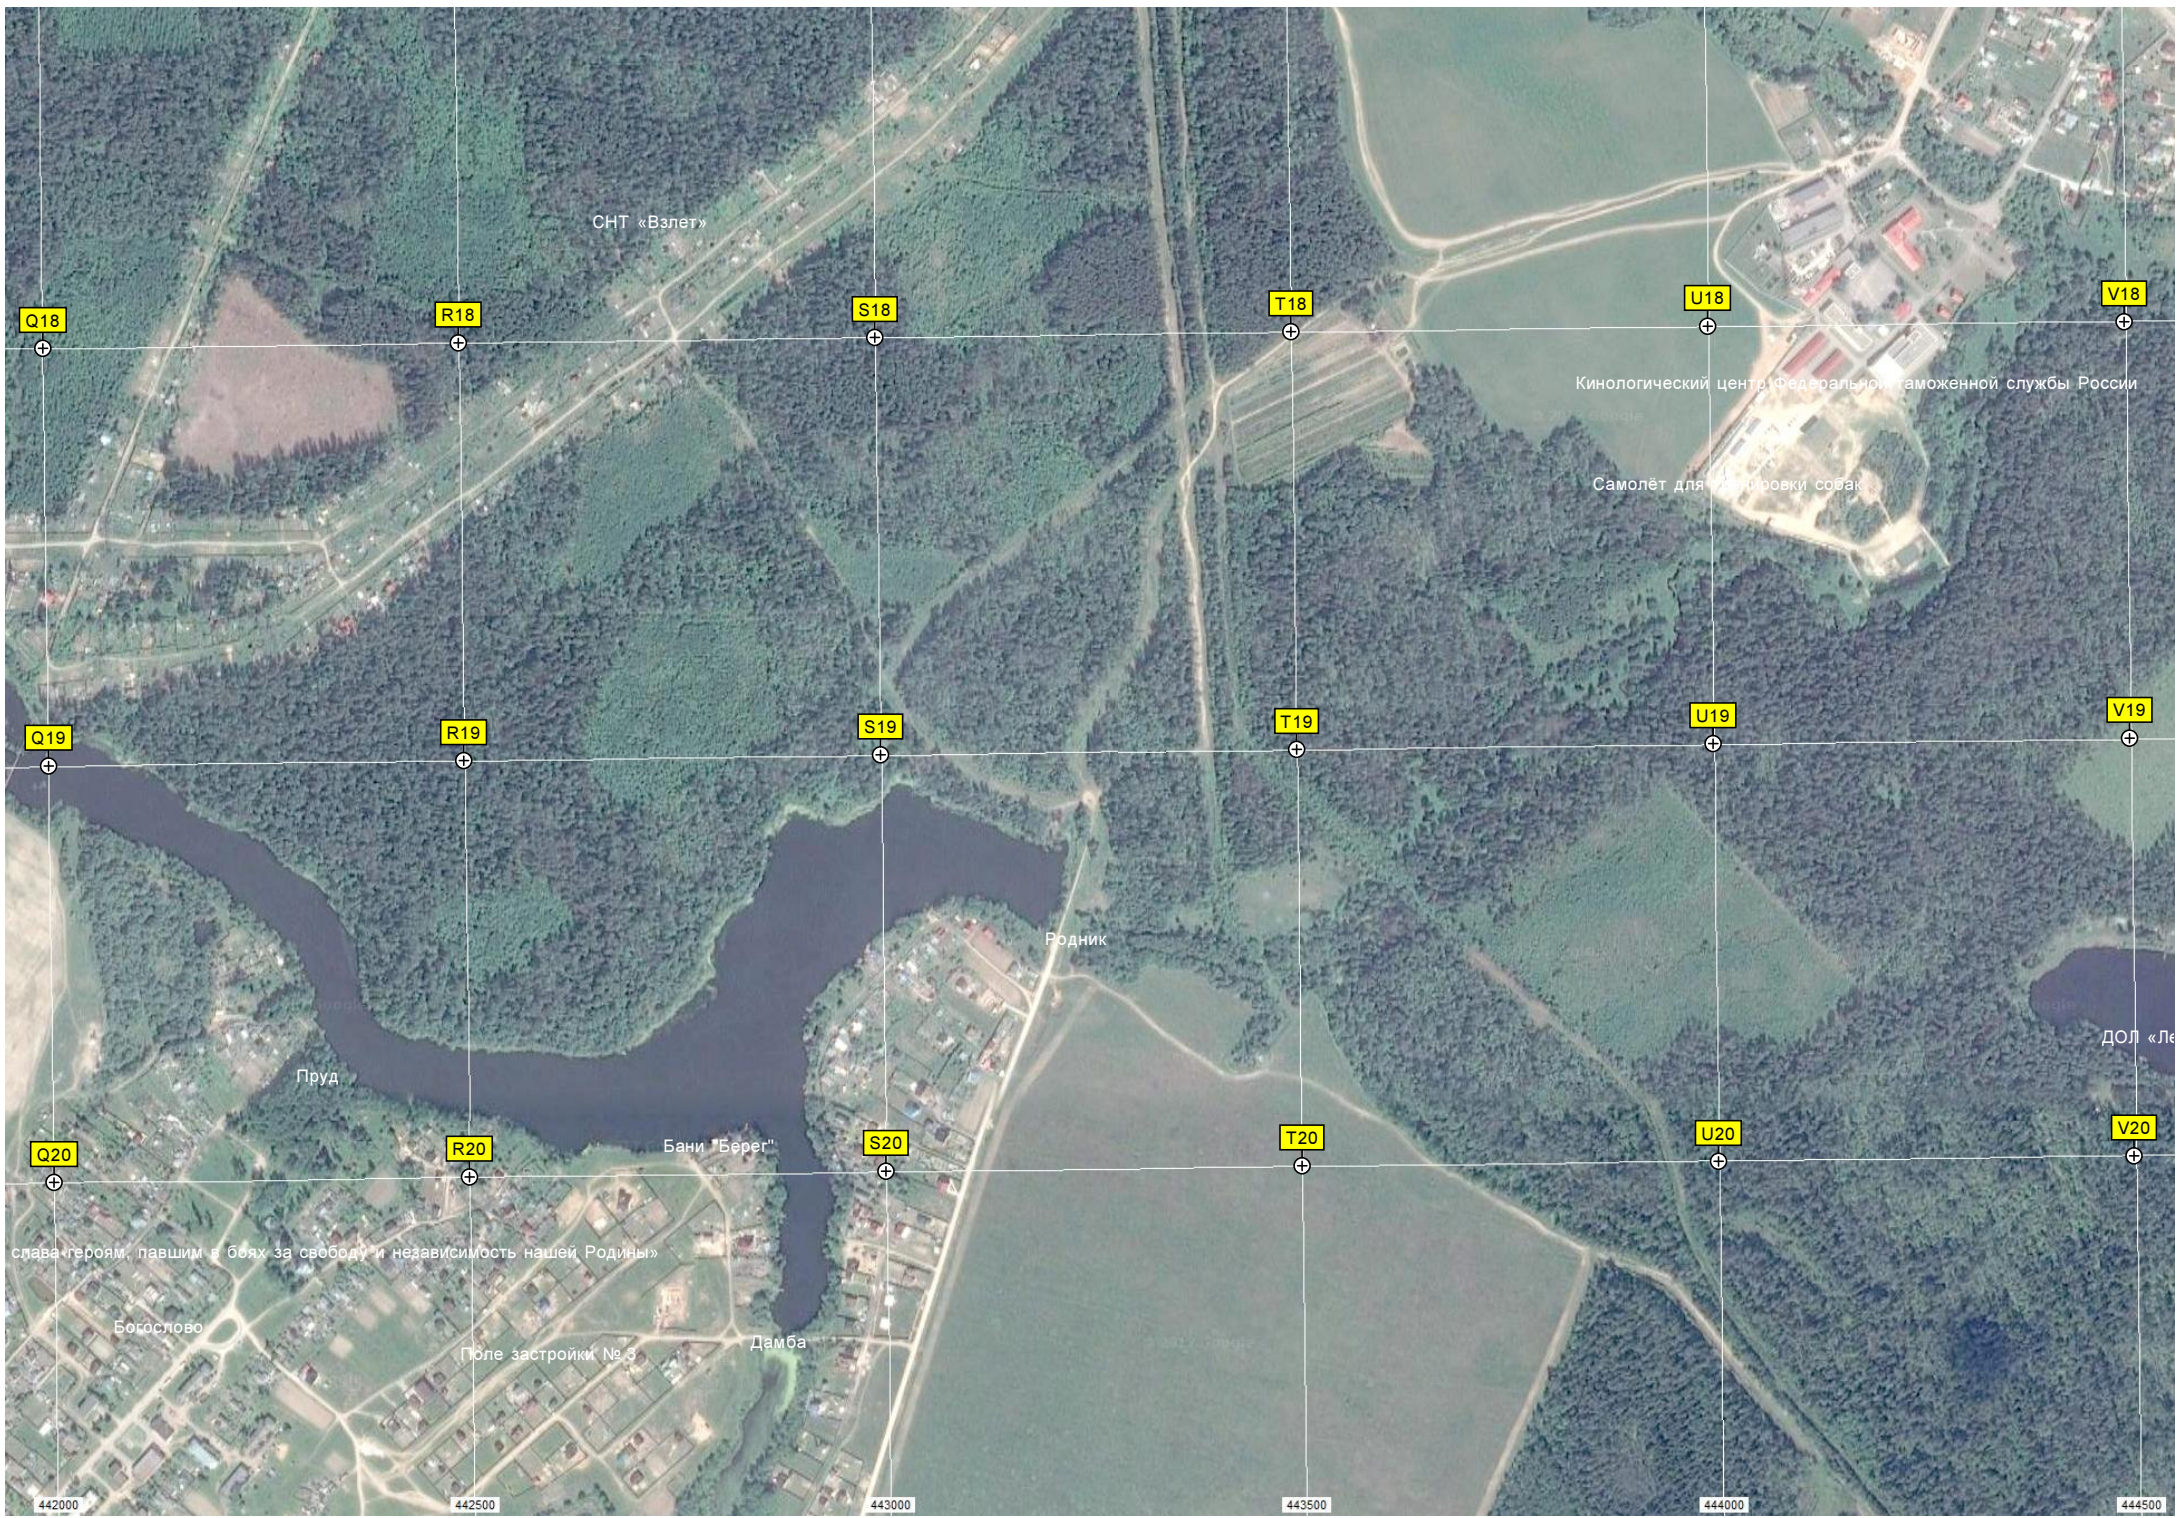

СНТ «Взлет»

Кинологический центр Федеральной таможенной службы России

Самолёт для тренировки собак

Родник

Пруд

Бани «Берег»

Дамба

Поле застройки №3

Богослово

Дол «Ле...

слава героям, павшим в боях за свободу и независимость нашей Родины»

Q18

R18

S18

T18

U18

V18

Q19

R19

S19

T19

U19

V19

Q20

R20

S20

T20

U20

V20

442000

442500

443000

443500

444000

444500