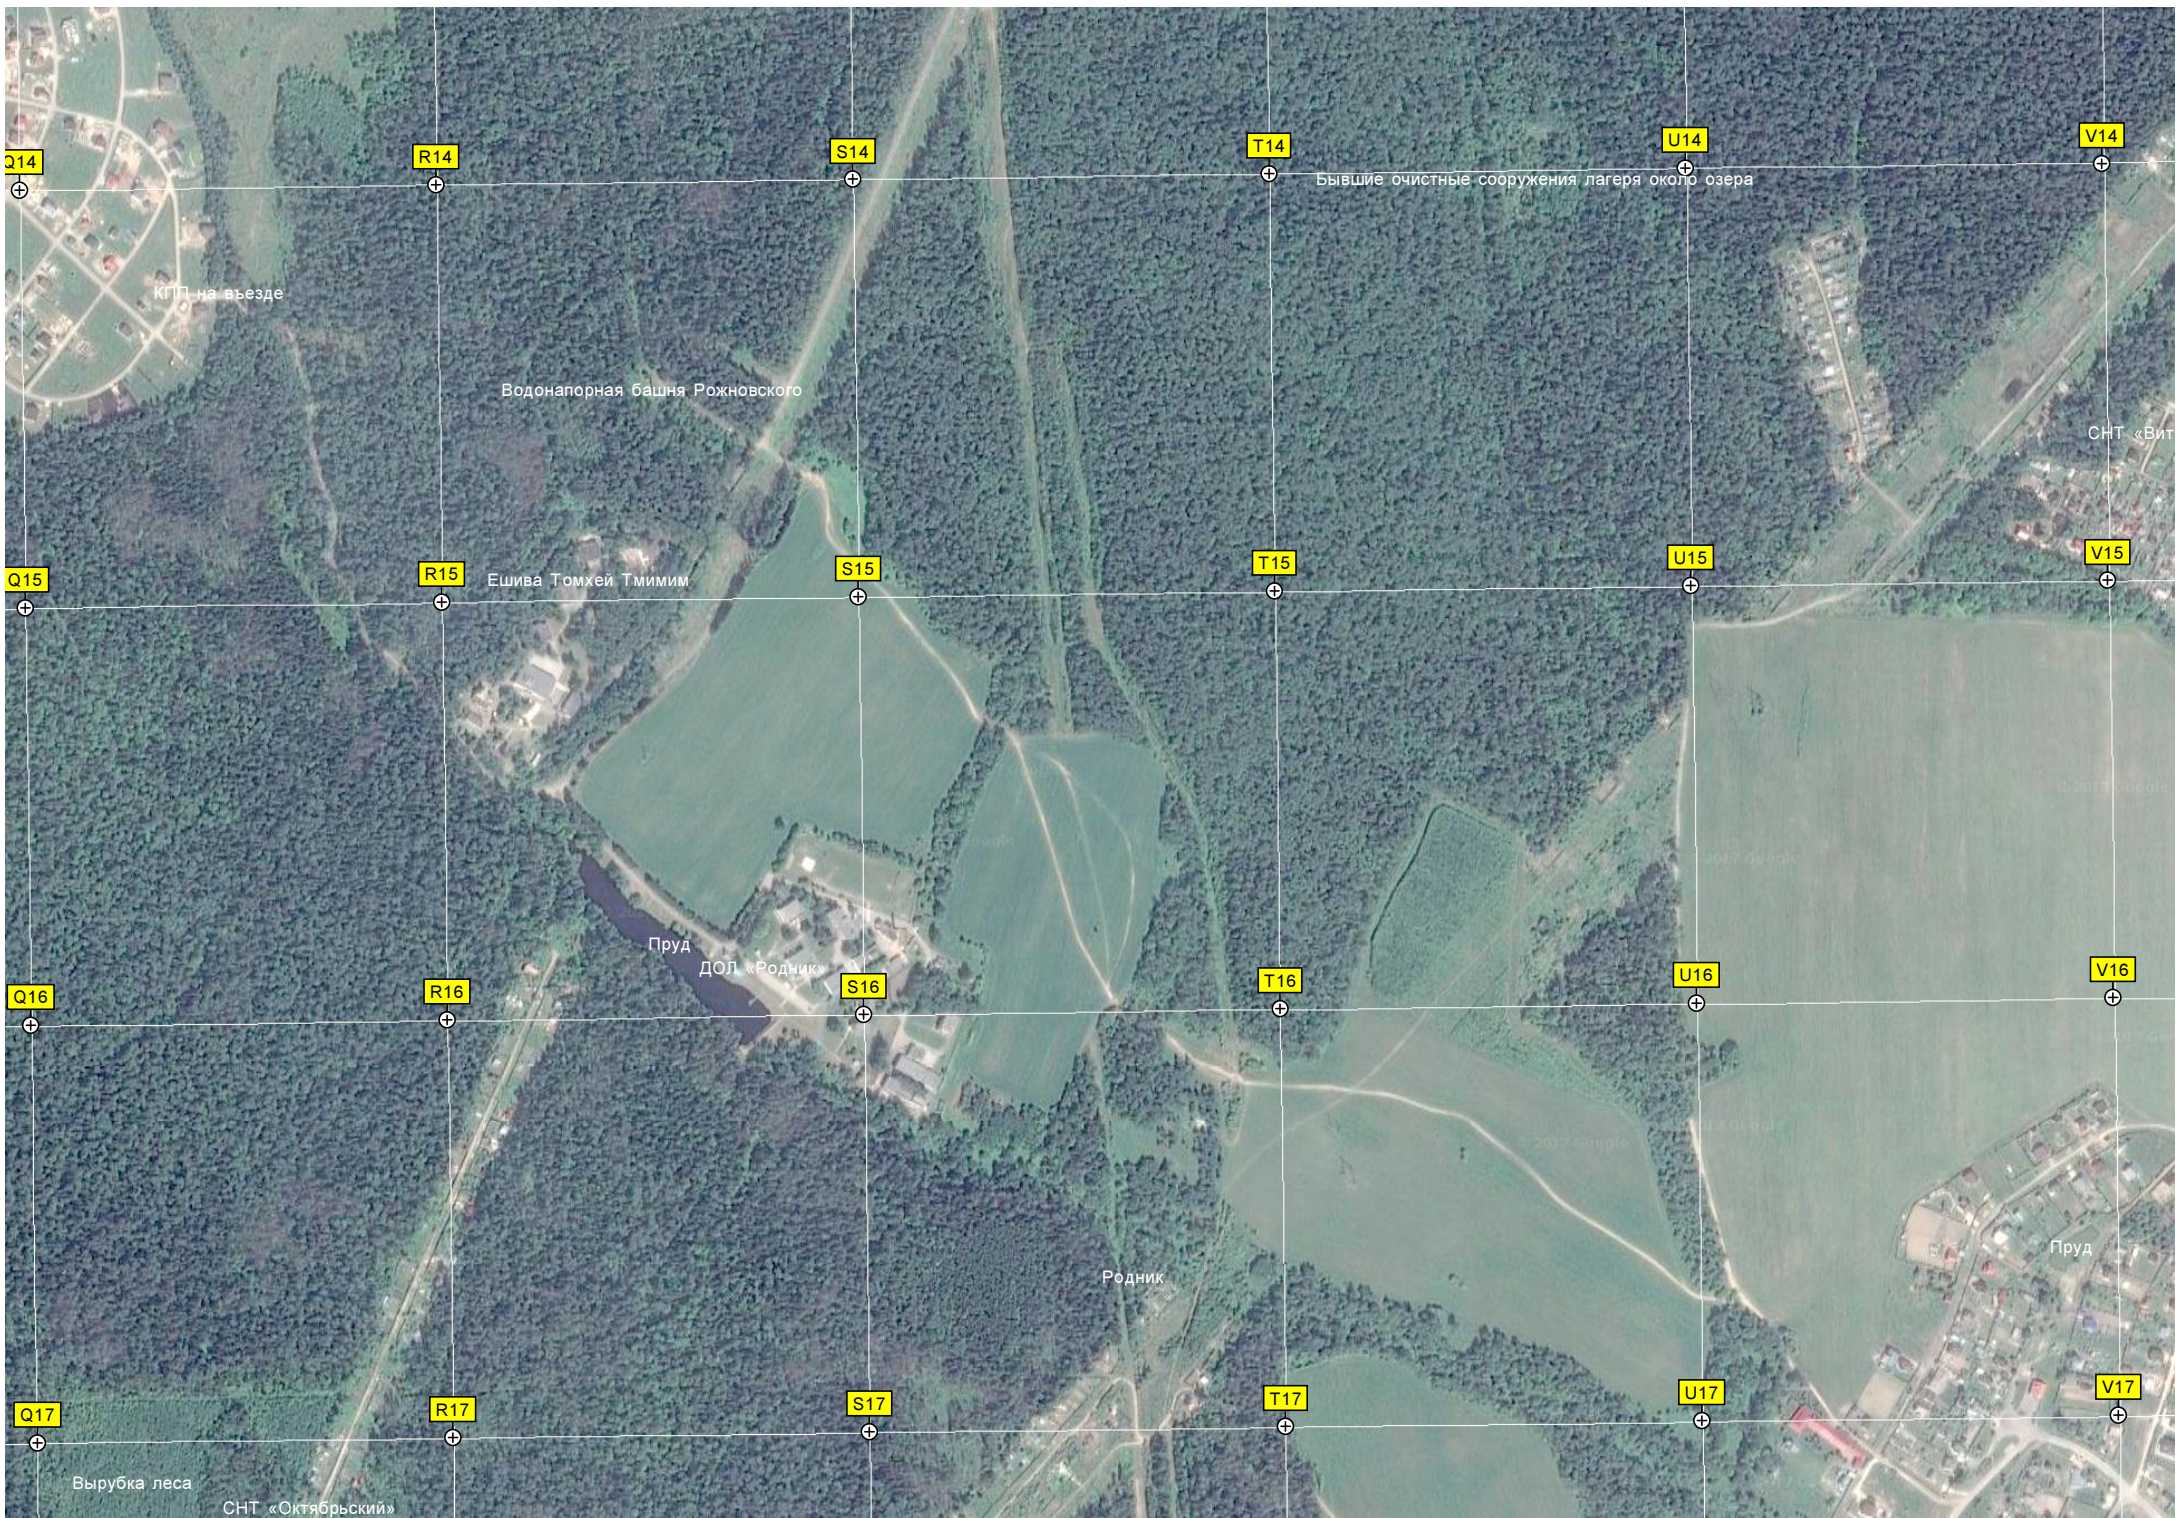

Q14

R14

S14

T14

U14

V14

Q15

R15

S15

T15

U15

V15

Q16

R16

S16

T16

U16

V16

Q17

R17

S17

T17

U17

V17

КПП на въезде

Водонапорная башня Рожновского

Ешива Томхей Тмимим

Пруд
ДОЛ «Родник»

Родник

СНТ «Вит»

Вырубка леса

СНТ «Октябрьский»

Пруд

Бывшие очистные сооружения лагеря около озера