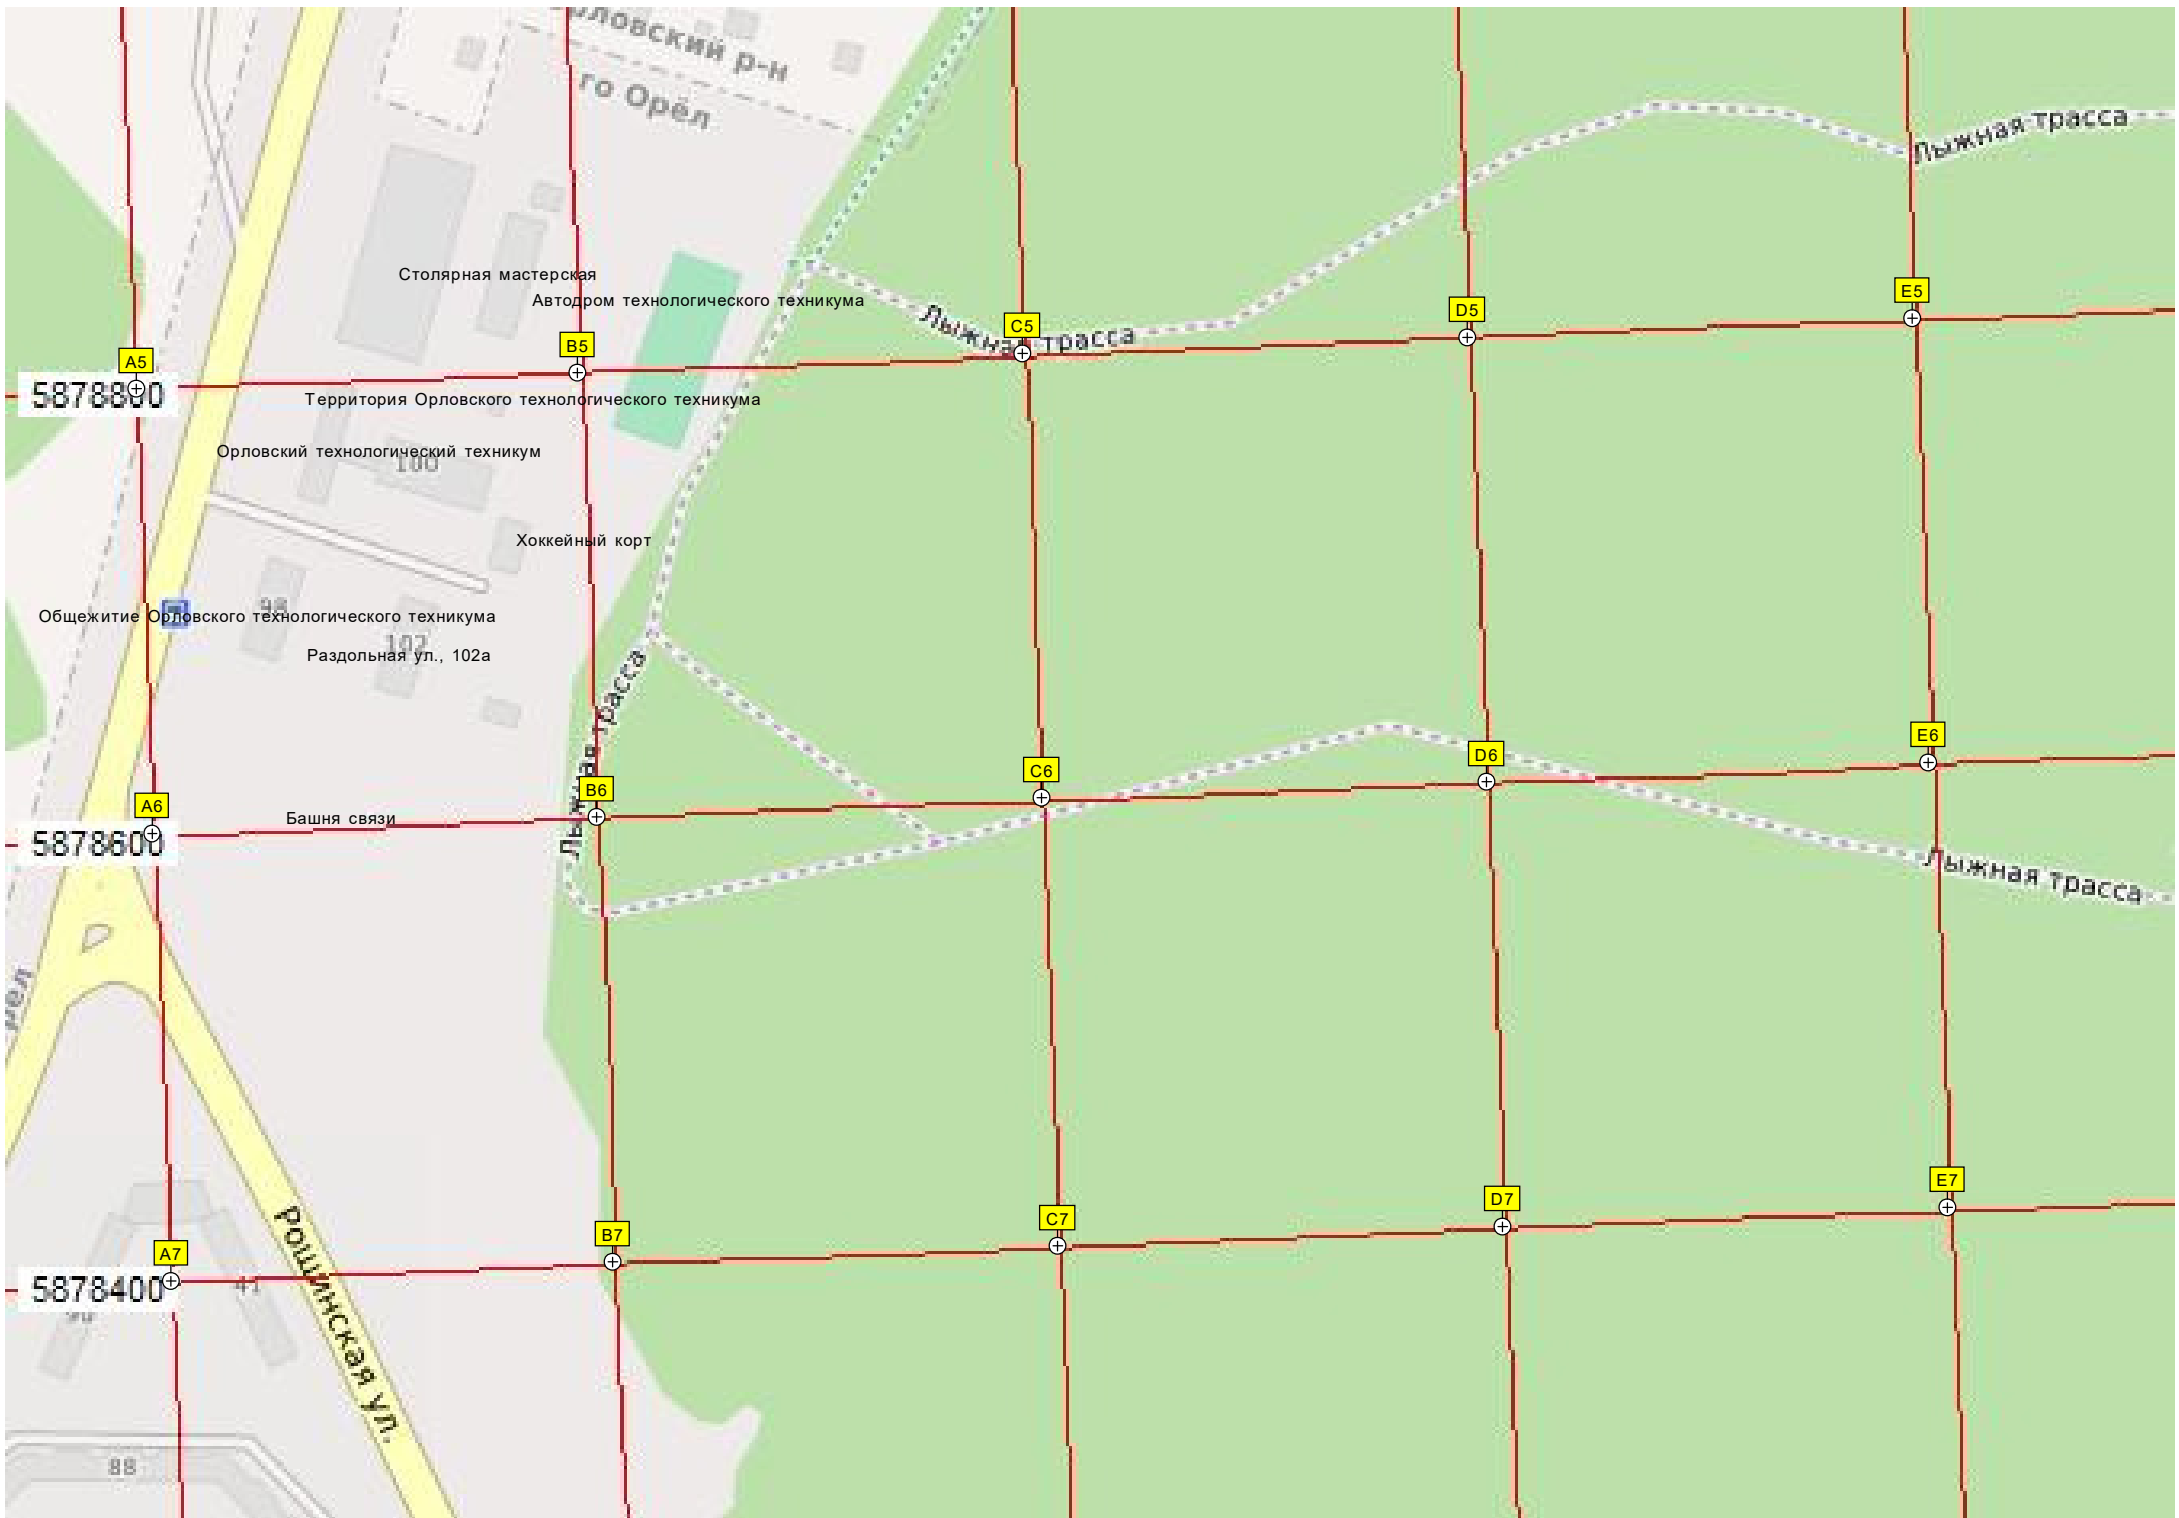

Орловский р-н
г. Орел

Столярная мастерская
Автодром технологического техникума

5878800

Территория Орловского технологического техникума

Орловский технологический техникум

Хоккейный корт

Общежитие Орловского технологического техникума

Раздольная ул., 102а

5878600

Башня связи

5878400

РОШАНСКАЯ УЛ.

88