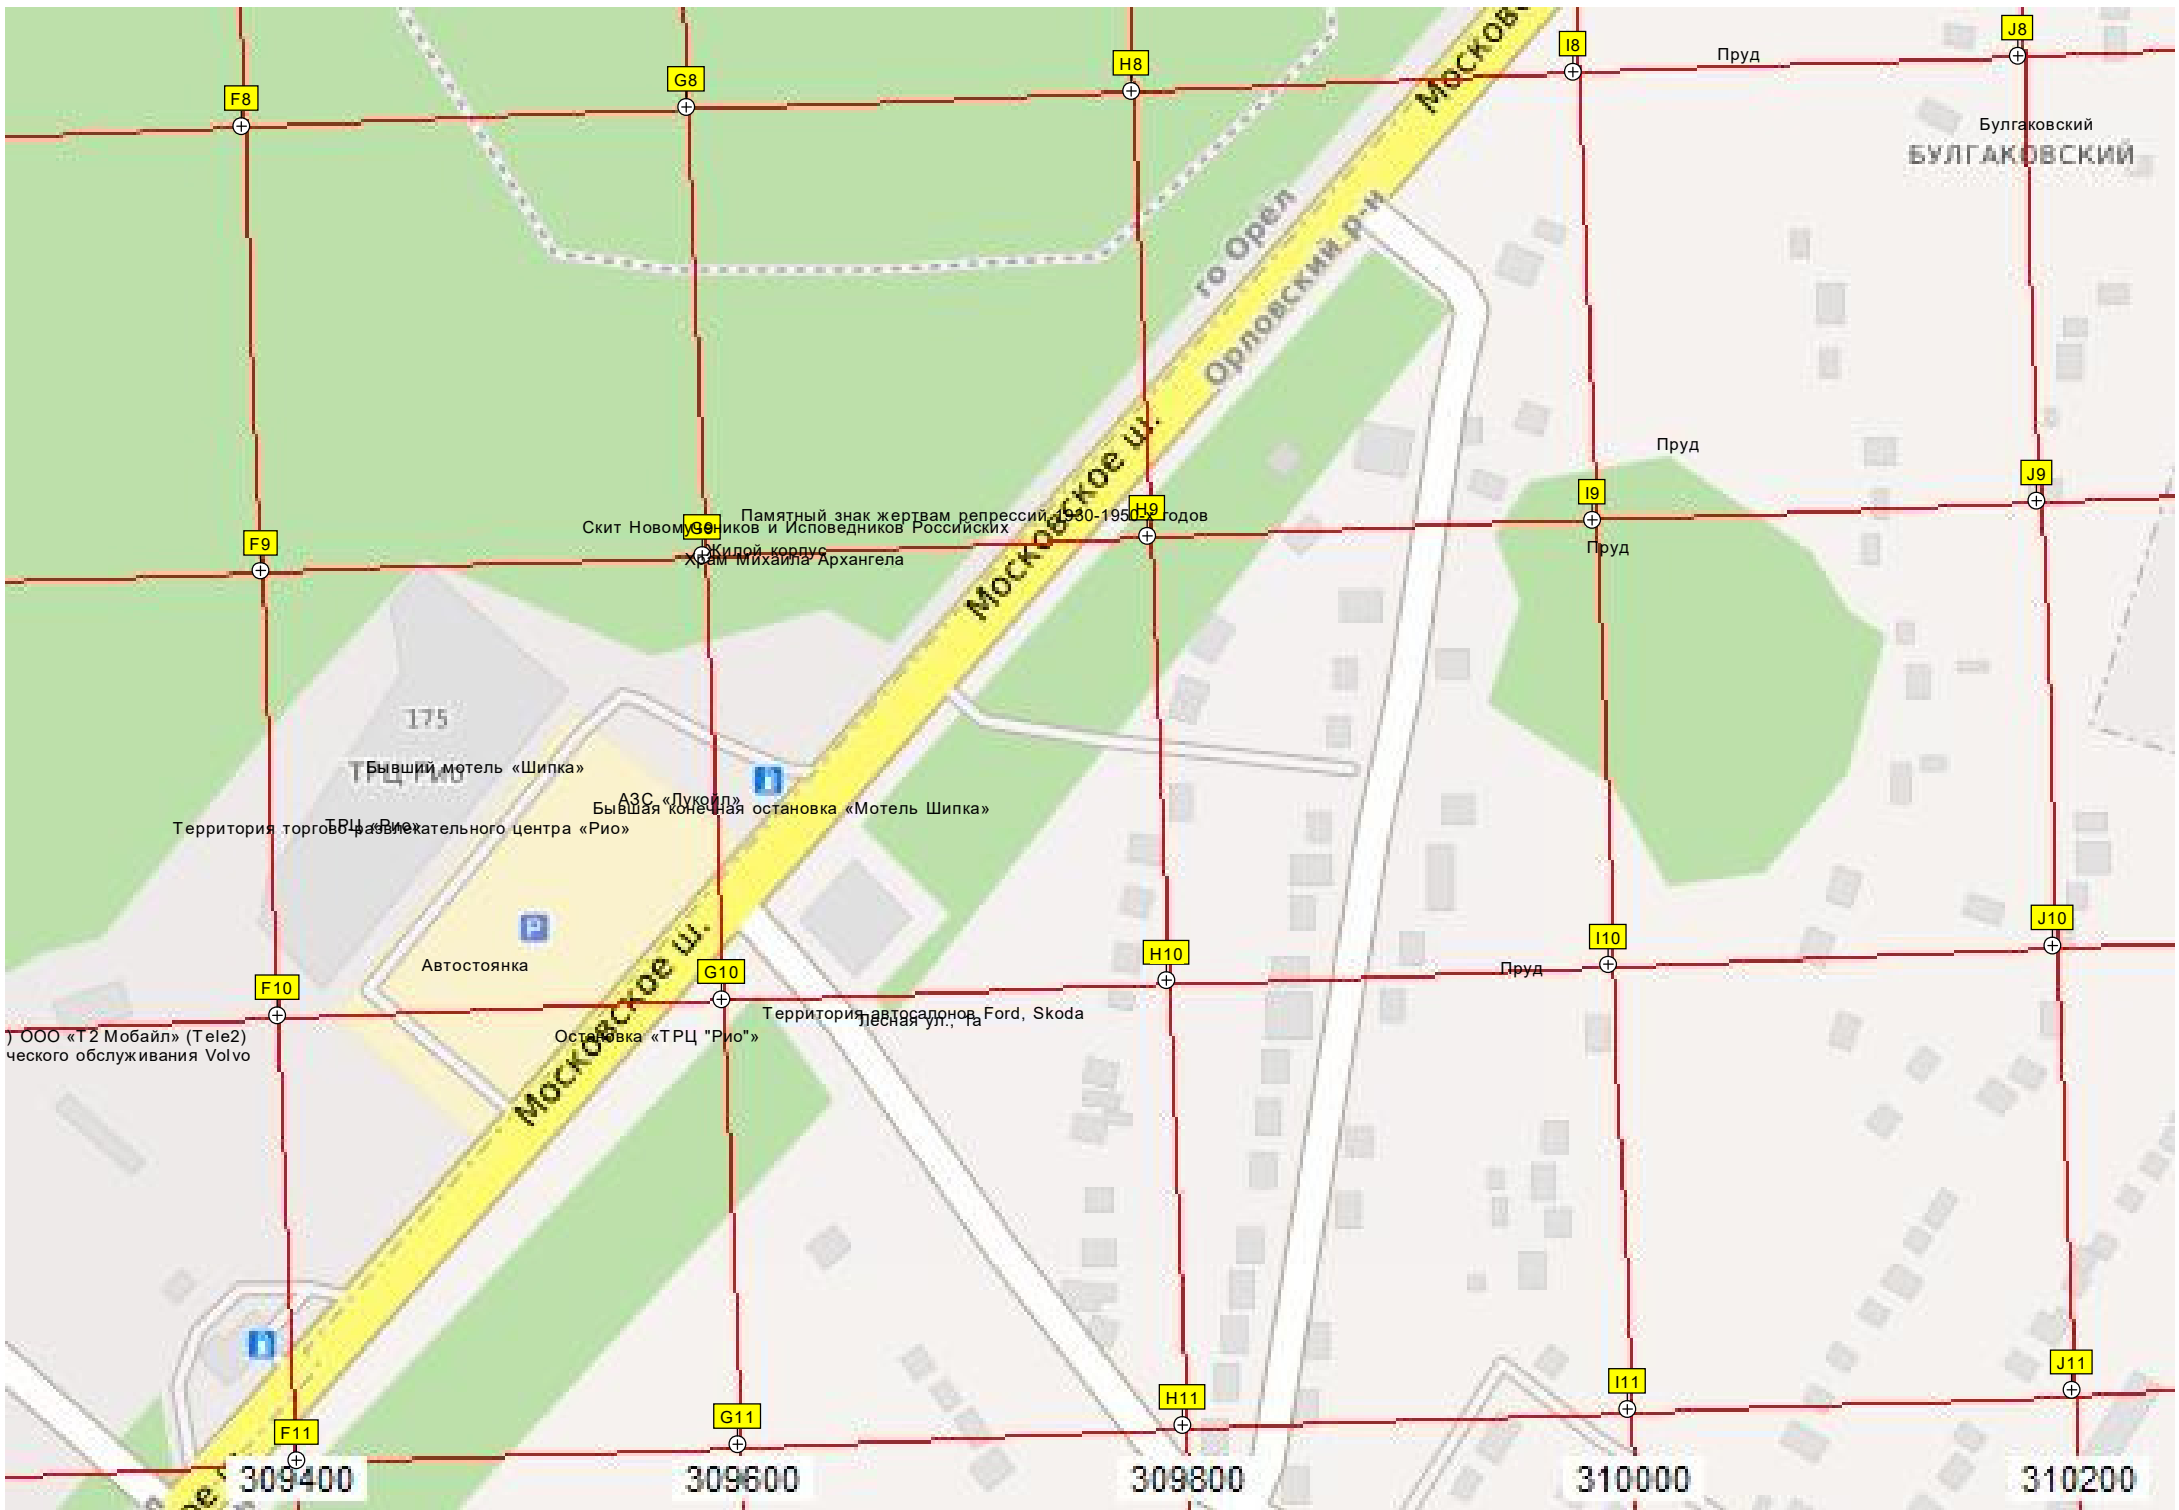

Лыжная трасса

Лыжная трасса

го Орел
Орловский р-н

Скоре Ш.

F8

G8

H8

I8

АЗС «Лукойл»
Бывшая конечная остановка «Мотель Шипка»

Территория торгового центра «Рио»

Автостоянка

Остановка «ТРЦ «Рио»»

Территория автосалона Ford, Skoda

ООО «Т2 Мобайл» (Tele2)
русского обслуживания Volvo