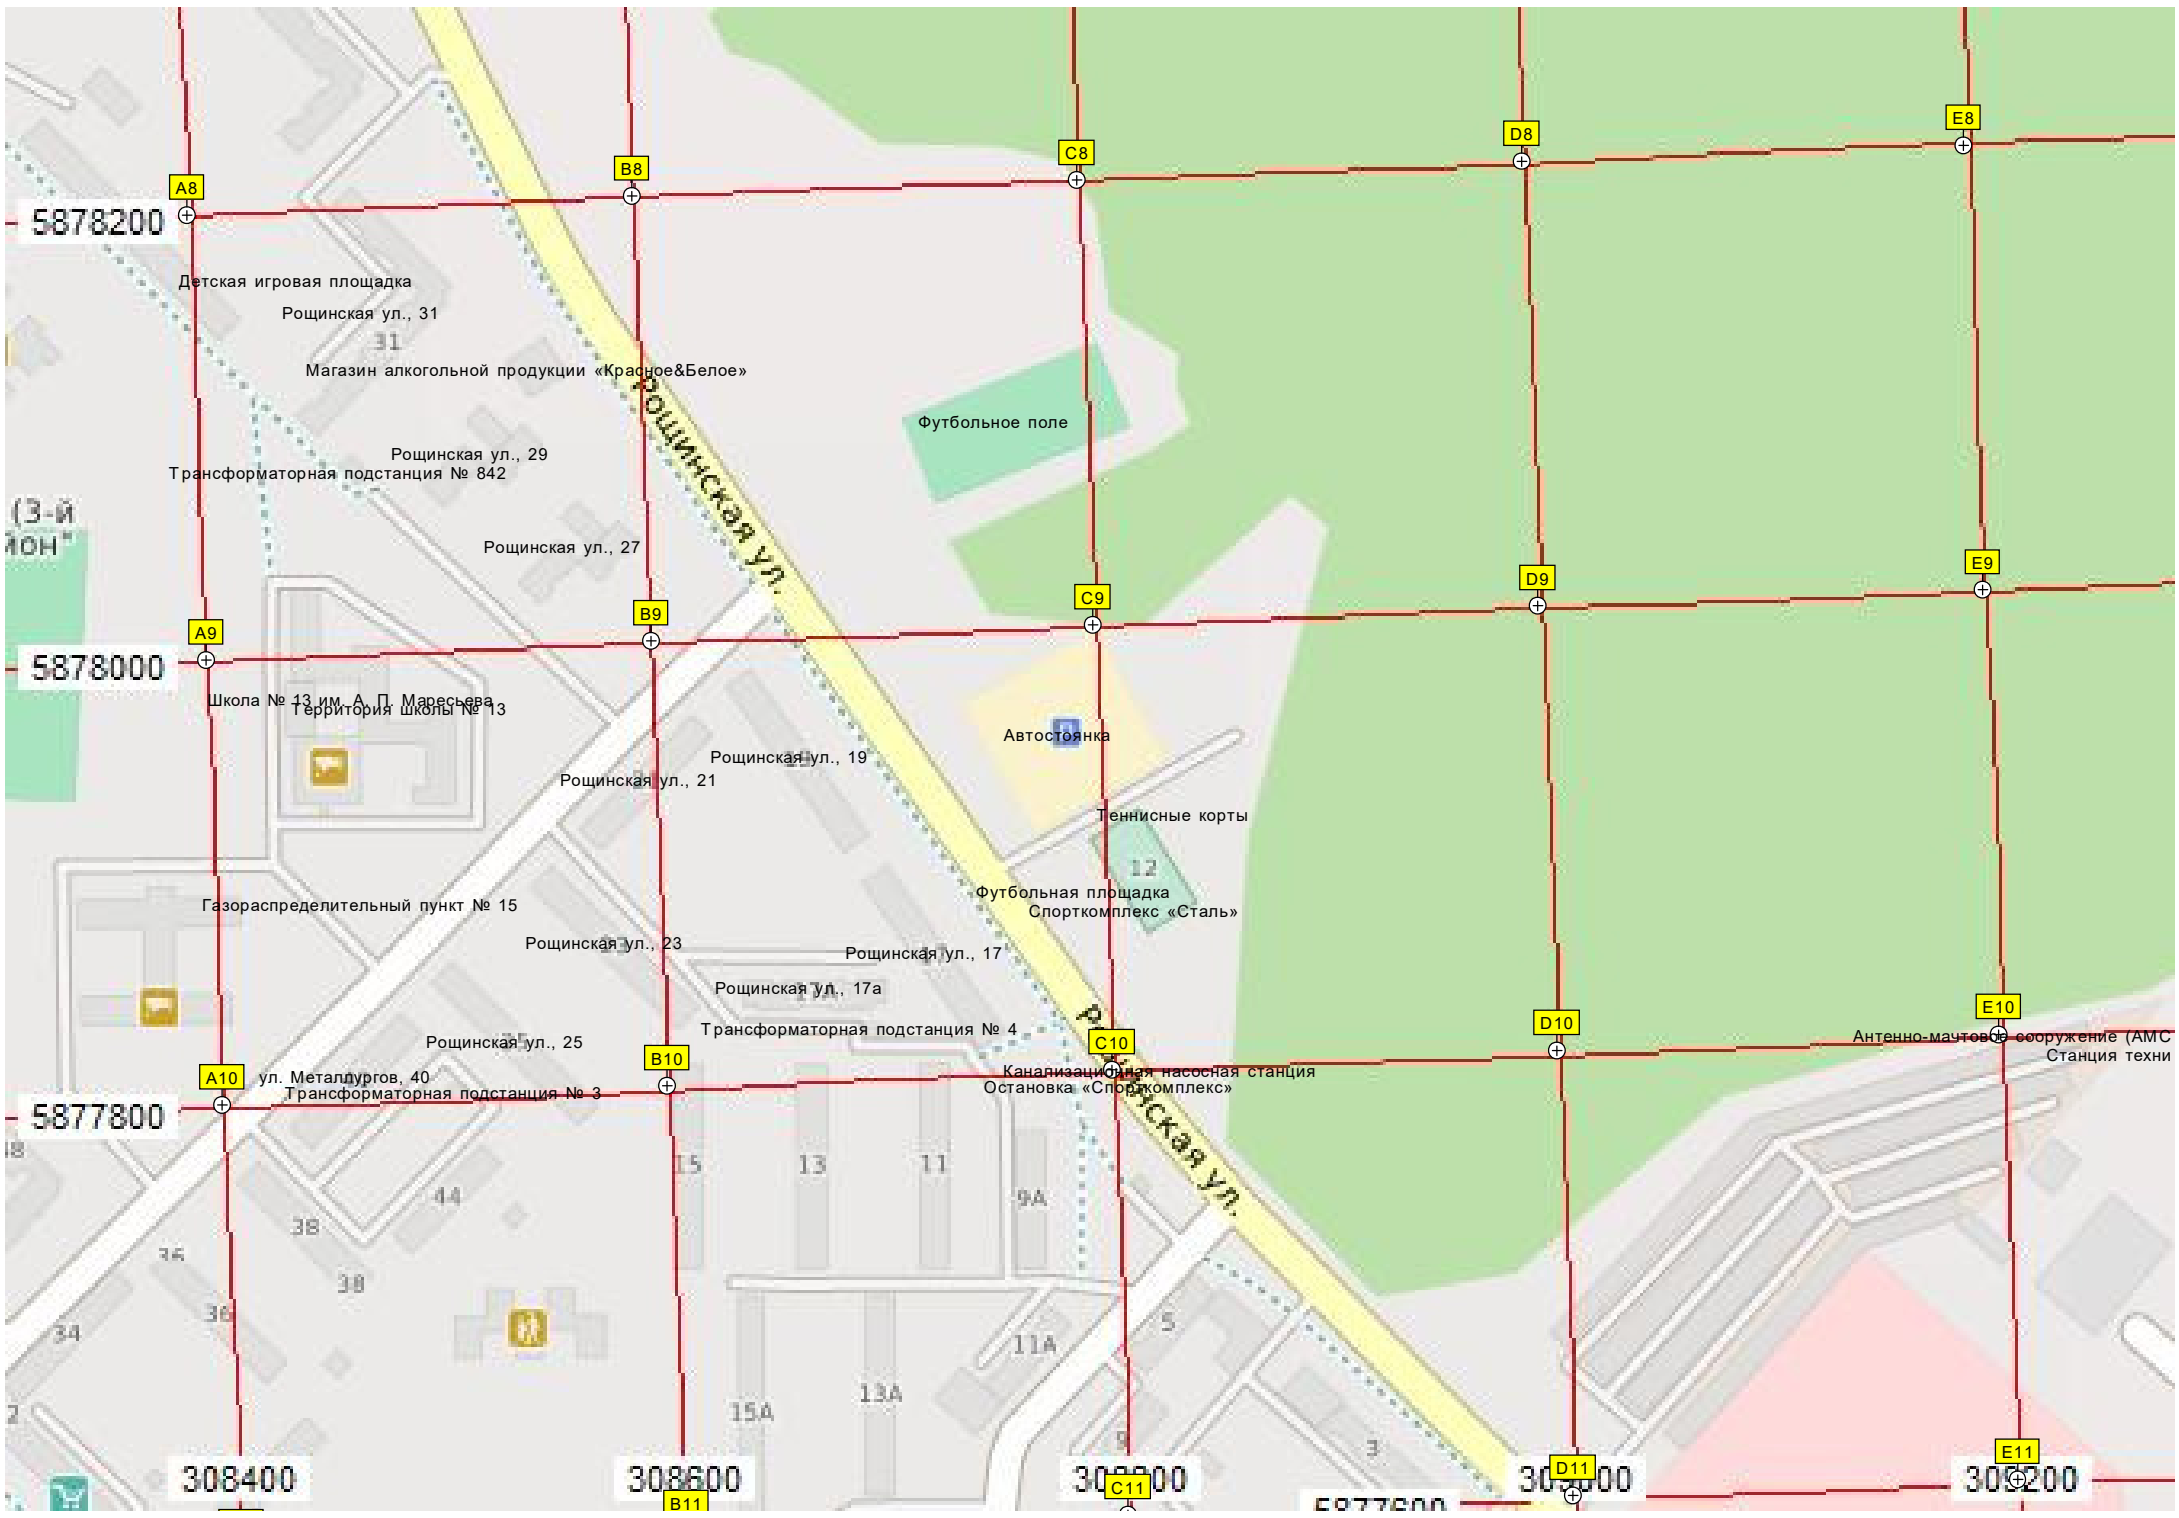

Лыжная трасса

Лыжная трасса

го Орел
Орловский р-н

Скоре Ш.

F8

G8

H8

I8