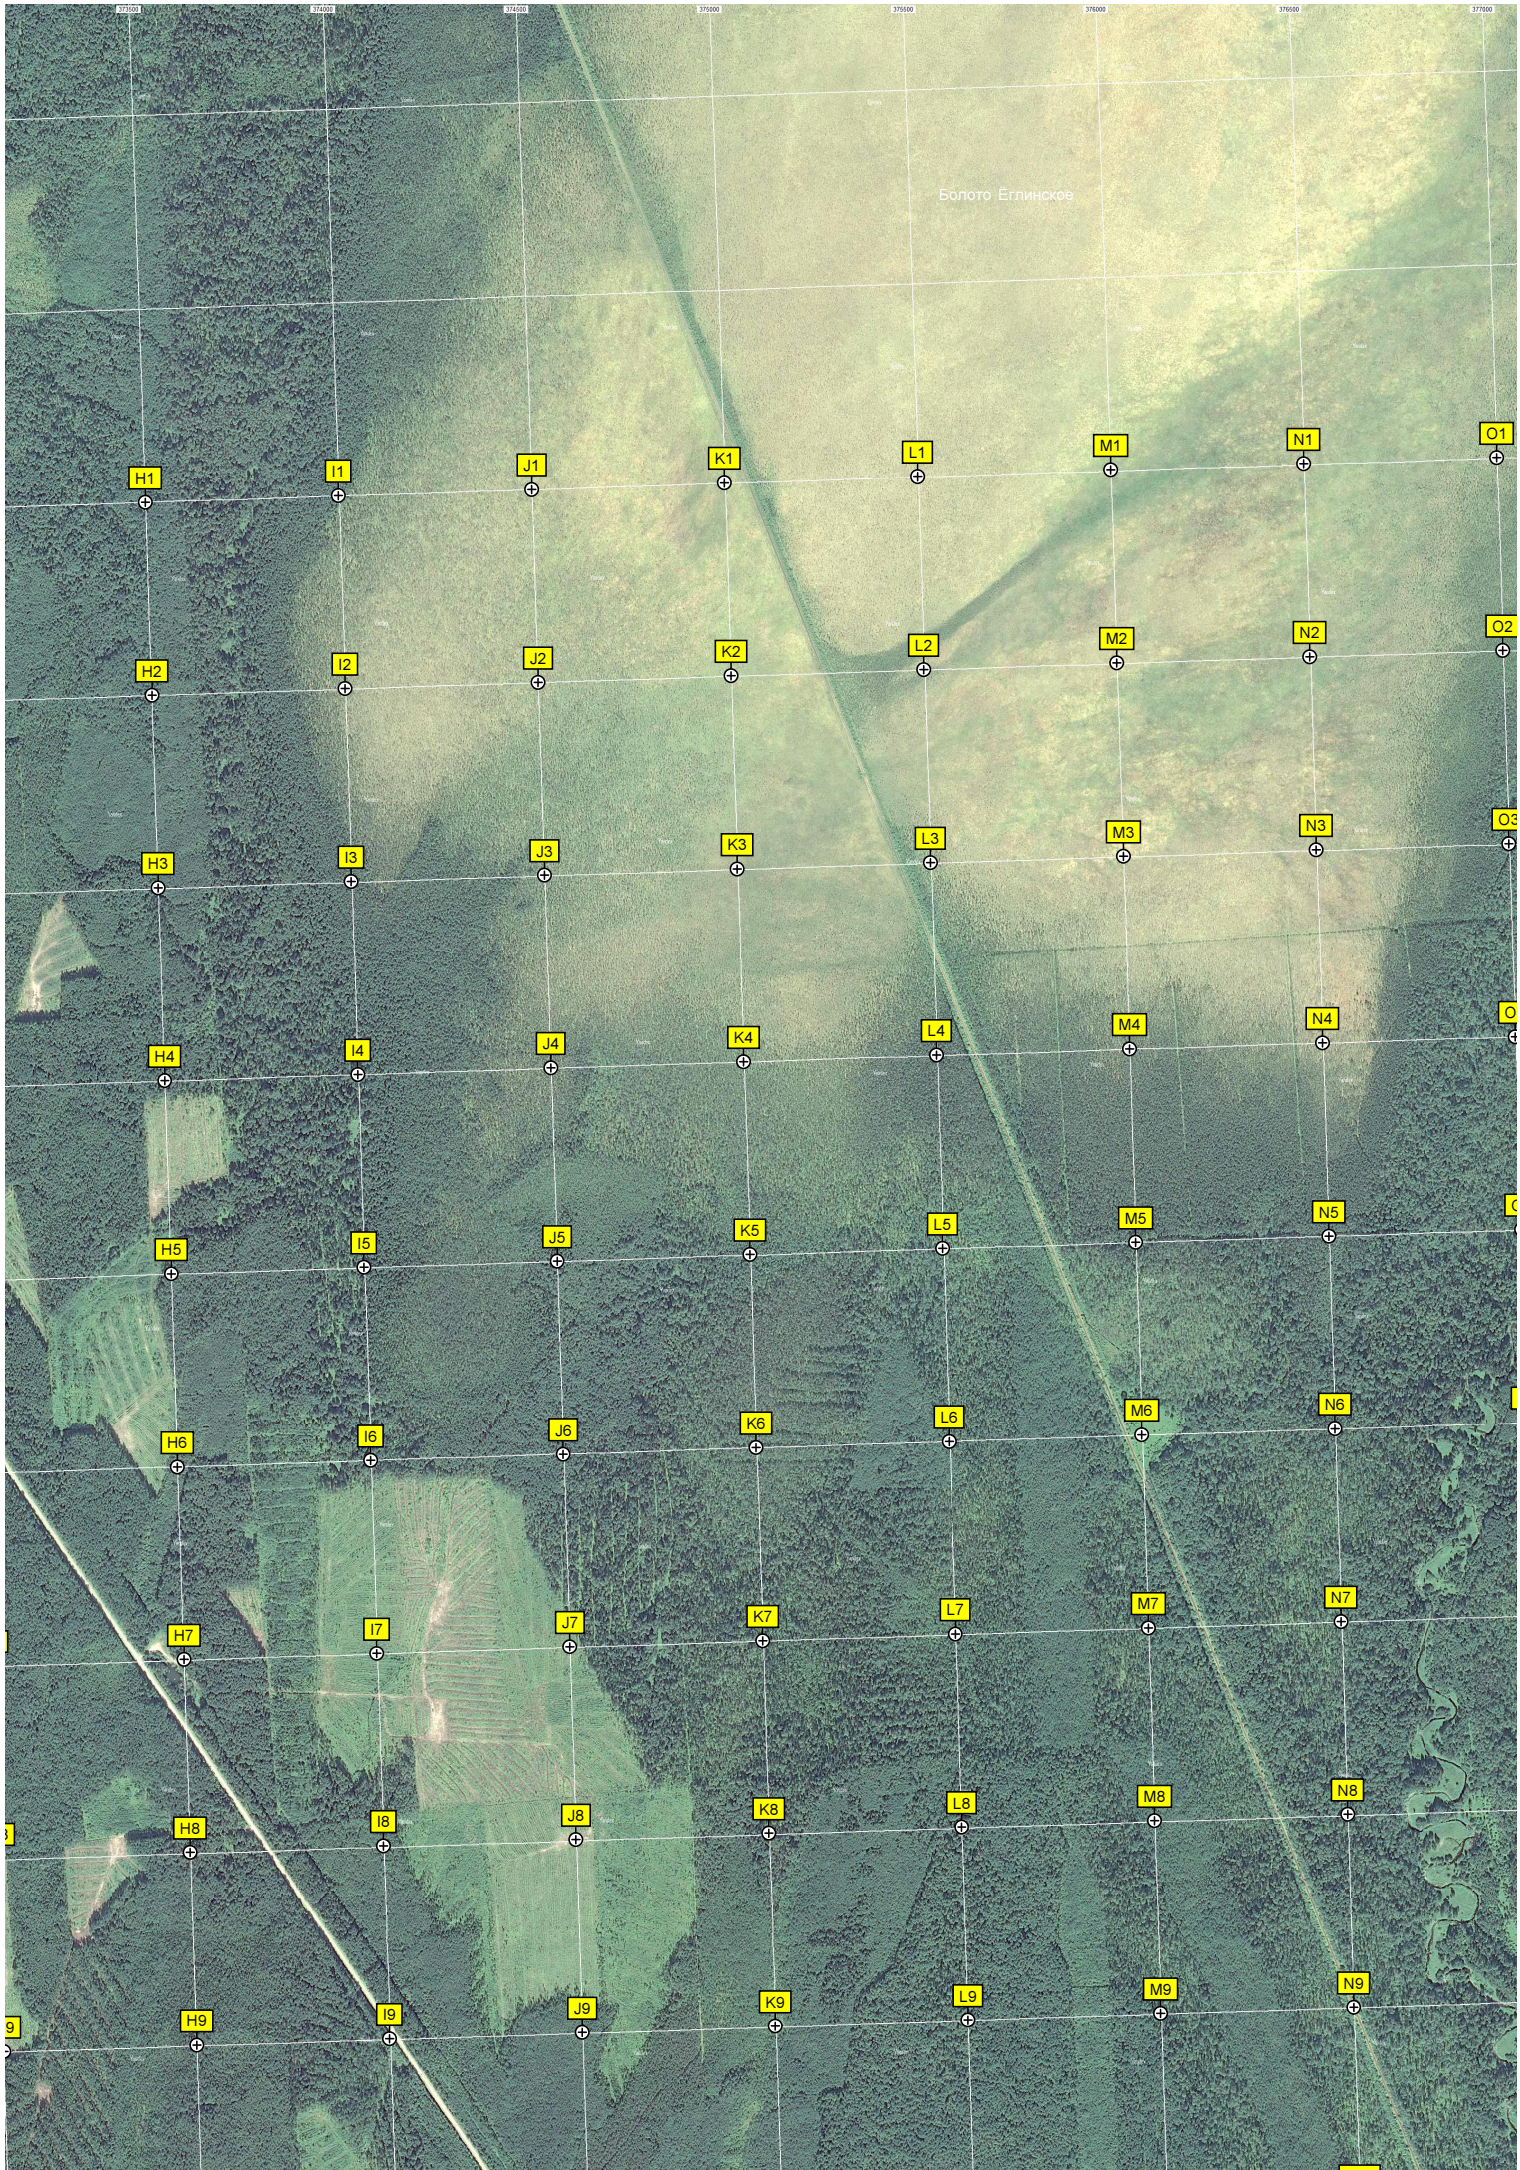

Традиционное место сбора любителей астрономии

Еглино

еление Sessowia Сасора Суровое (условно 17 в.)

Болото Ржавое

Устье Суровского ручья

Слияние рек

Межевой камень

Место братской могилы воинов 259-й стрелковой дивизии

- P1, Q1, R1, S1, T1, U1, V1
- P2, Q2, R2, S2, T2, U2, V2
- P3, Q3, R3, S3, T3, U3, V3
- P4, Q4, R4, S4, T4, U4, V4
- P5, Q5, R5, S5, T5, U5, V5
- P6, Q6, R6, S6, T6, U6, V6
- P7, Q7, R7, S7, T7, U7, V7
- P8, Q8, R8, S8, T8, U8, V8
- P9, Q9, R9, S9, T9, U9, V9
- P10, Q10, R10, S10, T10, U10, V10