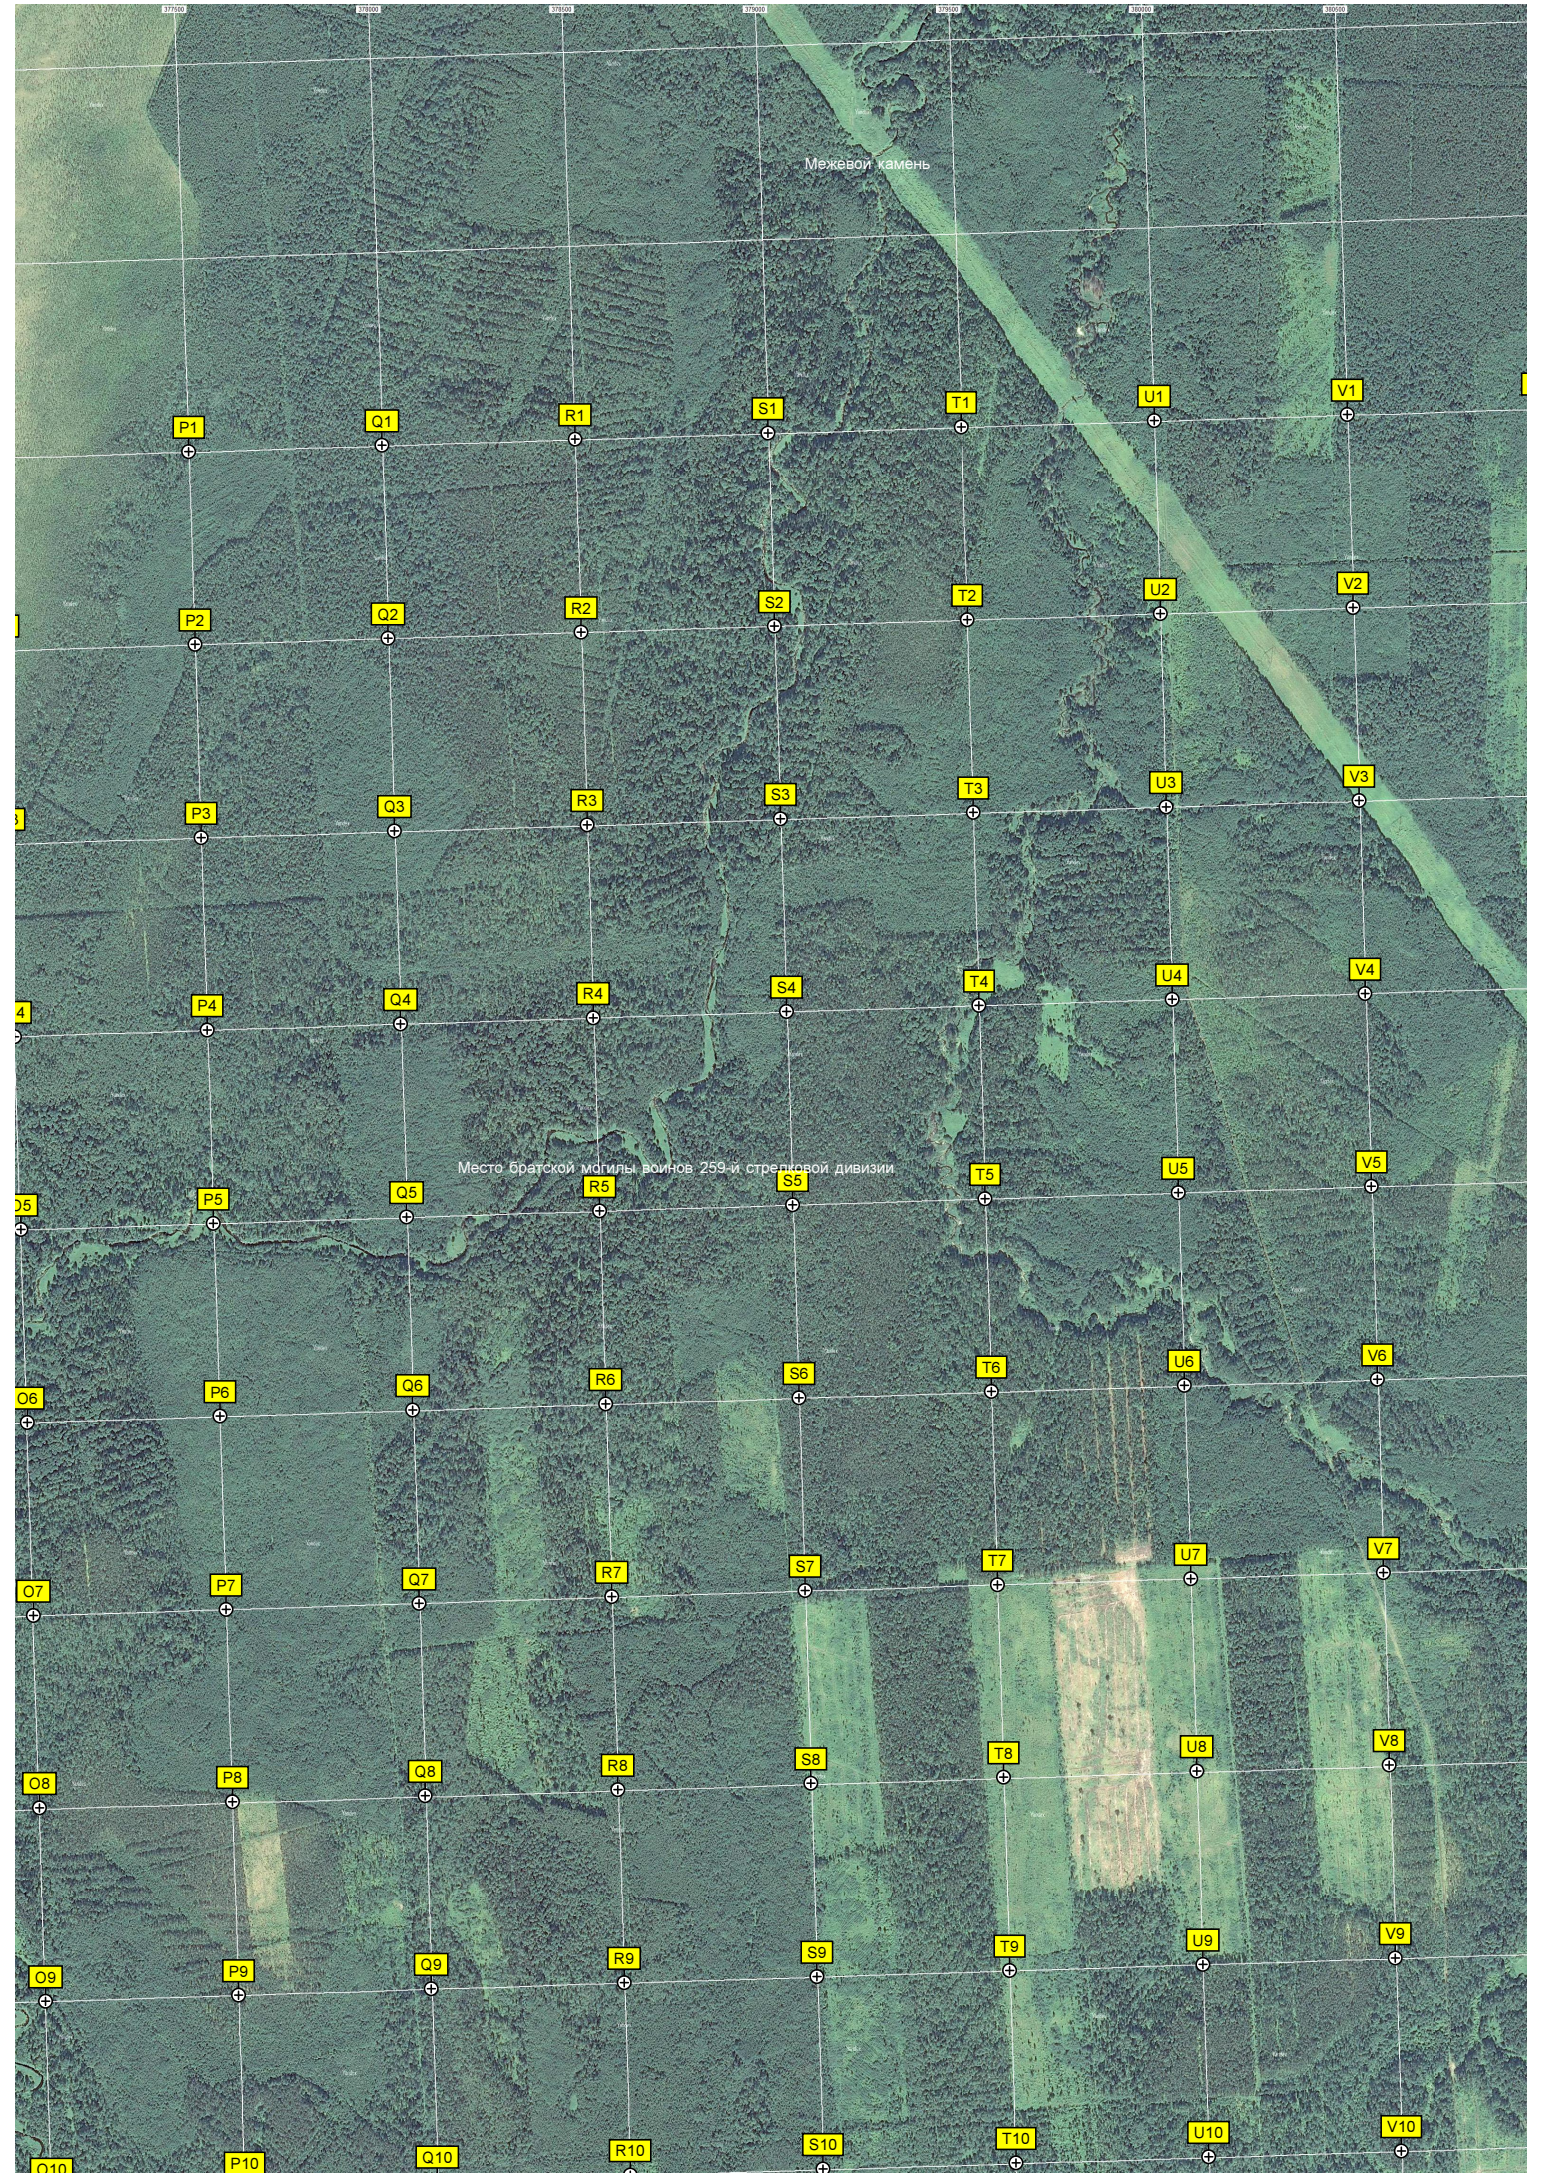

Традиционное место сбора любителей астрономии

Еглино

еление Sessowia Сасора Суровое (условно 17 в.)

Болото Ржавое

Устье Суровского ручья

Слияние рек

Межевой камень

Место братской могилы воинов 259-й стрелковой дивизии

- P1, Q1, R1, S1, T1, U1, V1
- P2, Q2, R2, S2, T2, U2, V2
- P3, Q3, R3, S3, T3, U3, V3
- P4, Q4, R4, S4, T4, U4, V4
- P5, Q5, R5, S5, T5, U5, V5
- P6, Q6, R6, S6, T6, U6, V6
- P7, Q7, R7, S7, T7, U7, V7
- P8, Q8, R8, S8, T8, U8, V8
- P9, Q9, R9, S9, T9, U9, V9
- P10, Q10, R10, S10, T10, U10, V10