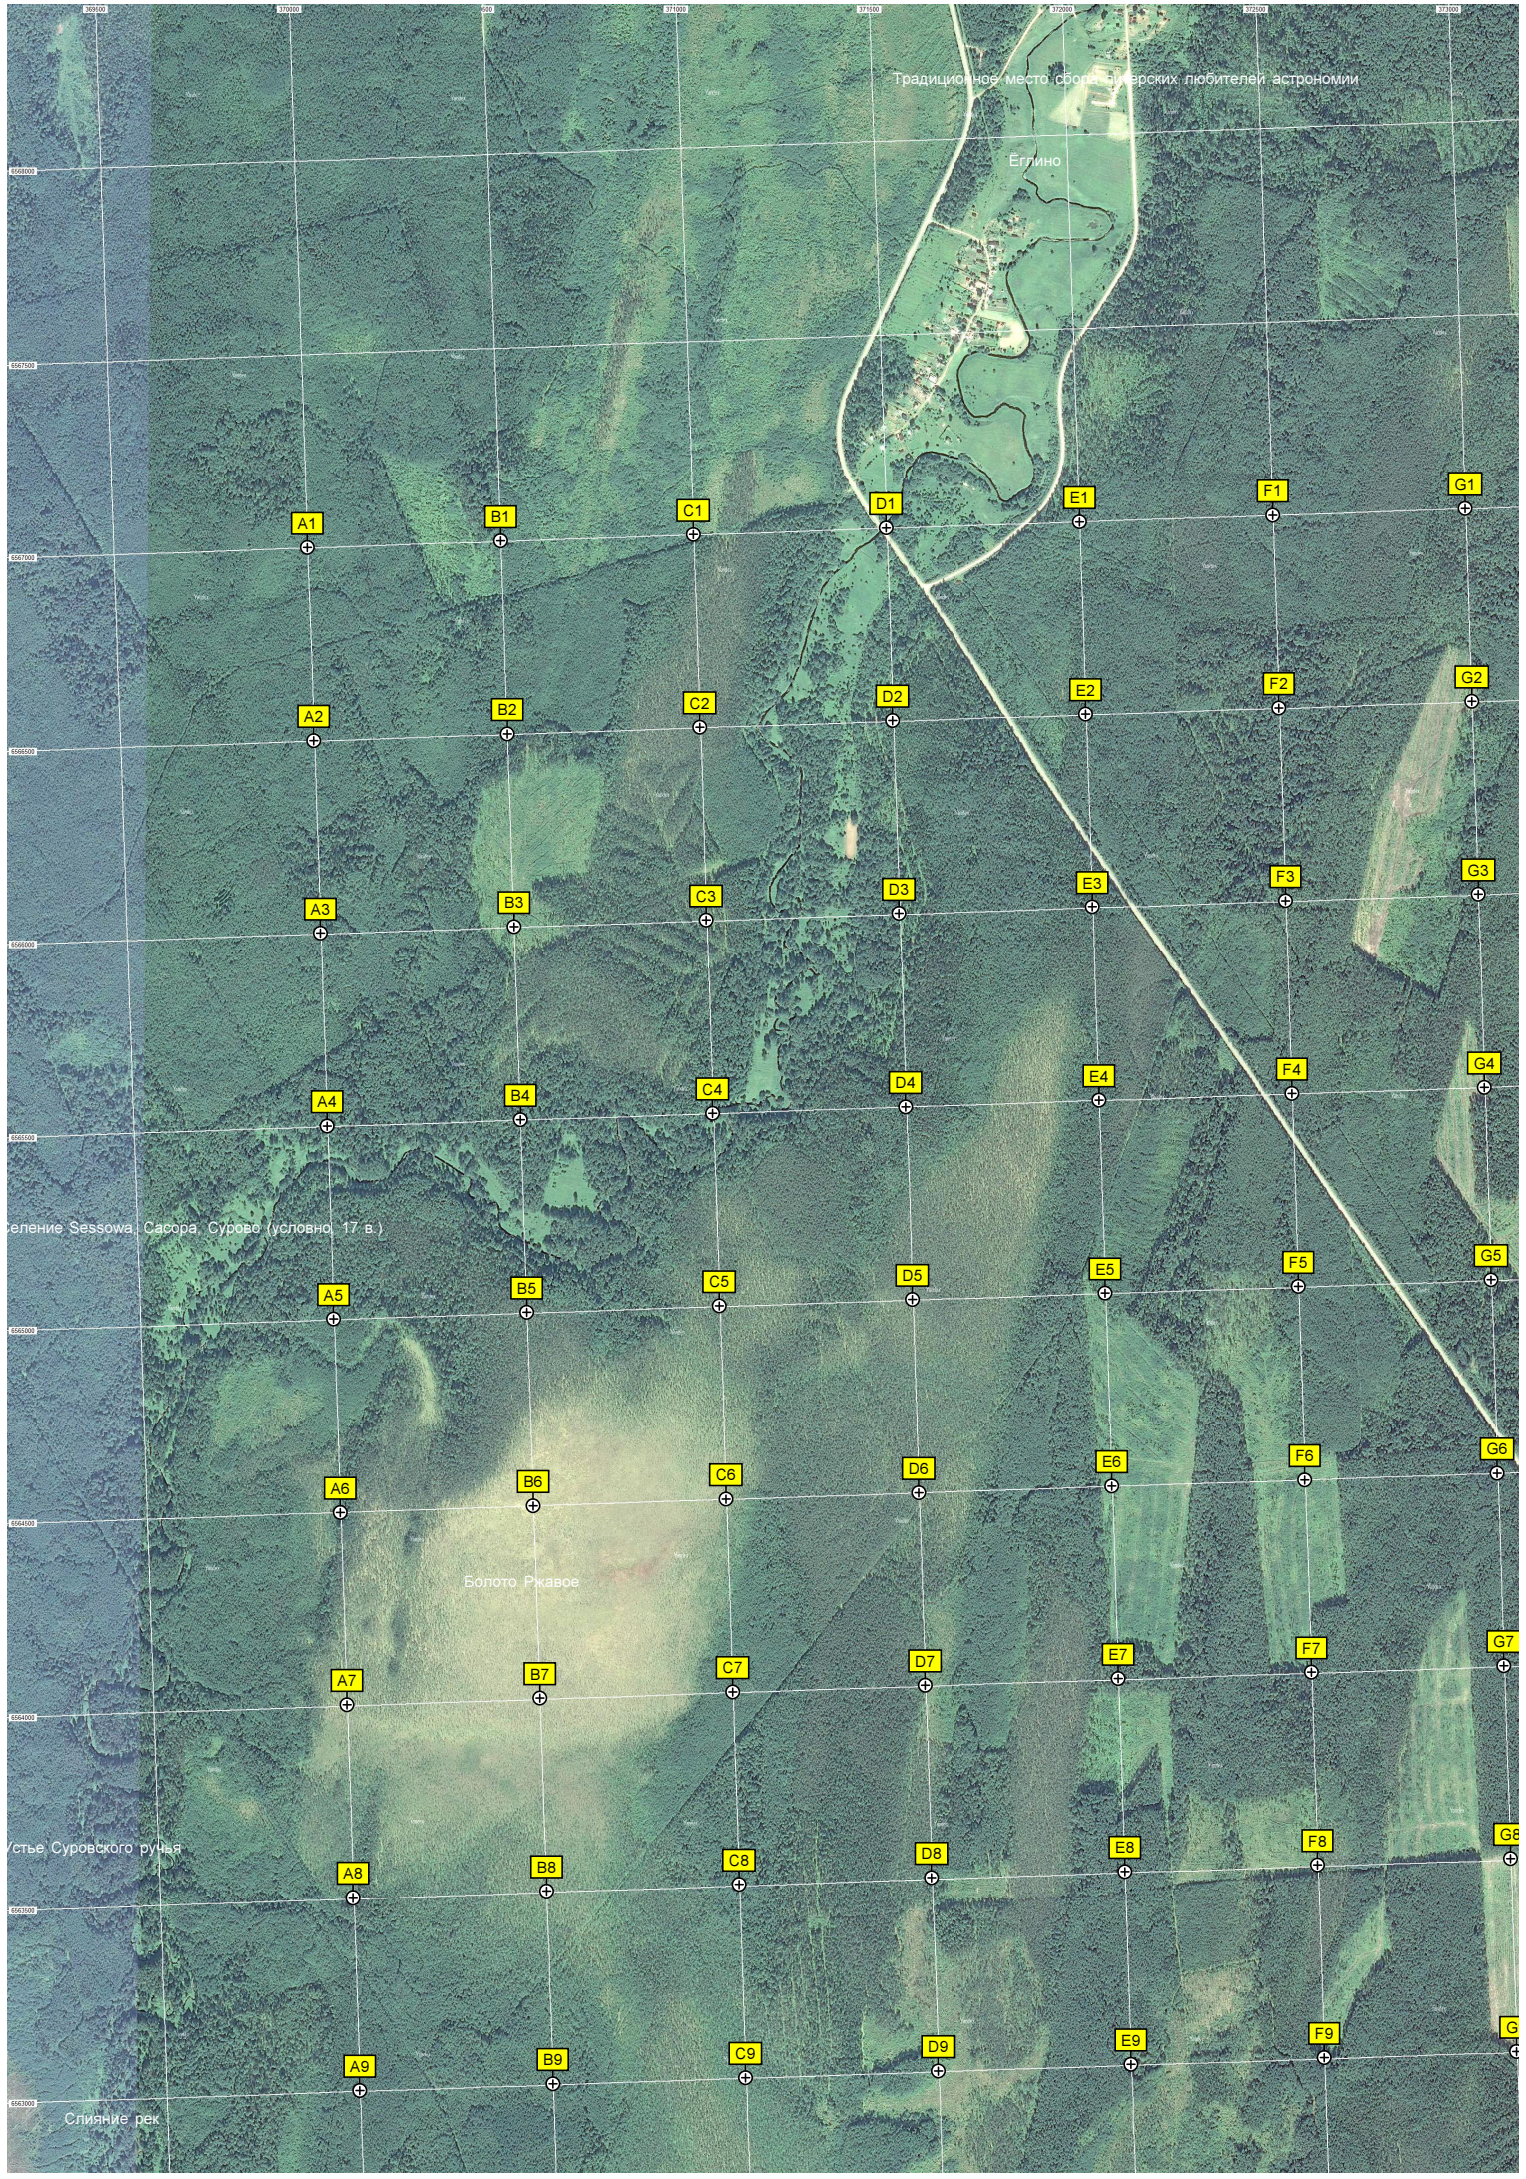

Традиционное место сбора любителей астрономии

Еглино

еление Sessowia Сасора Суровое (условно 17 в.)

Болото Ржавое

Устье Суровского ручья

Слияние рек

Межевой камень

Место братской могилы воинов 259-й стрелковой дивизии

- P1, Q1, R1, S1, T1, U1, V1
- P2, Q2, R2, S2, T2, U2, V2
- P3, Q3, R3, S3, T3, U3, V3
- P4, Q4, R4, S4, T4, U4, V4
- P5, Q5, R5, S5, T5, U5, V5
- P6, Q6, R6, S6, T6, U6, V6
- P7, Q7, R7, S7, T7, U7, V7
- P8, Q8, R8, S8, T8, U8, V8
- P9, Q9, R9, S9, T9, U9, V9
- P10, Q10, R10, S10, T10, U10, V10